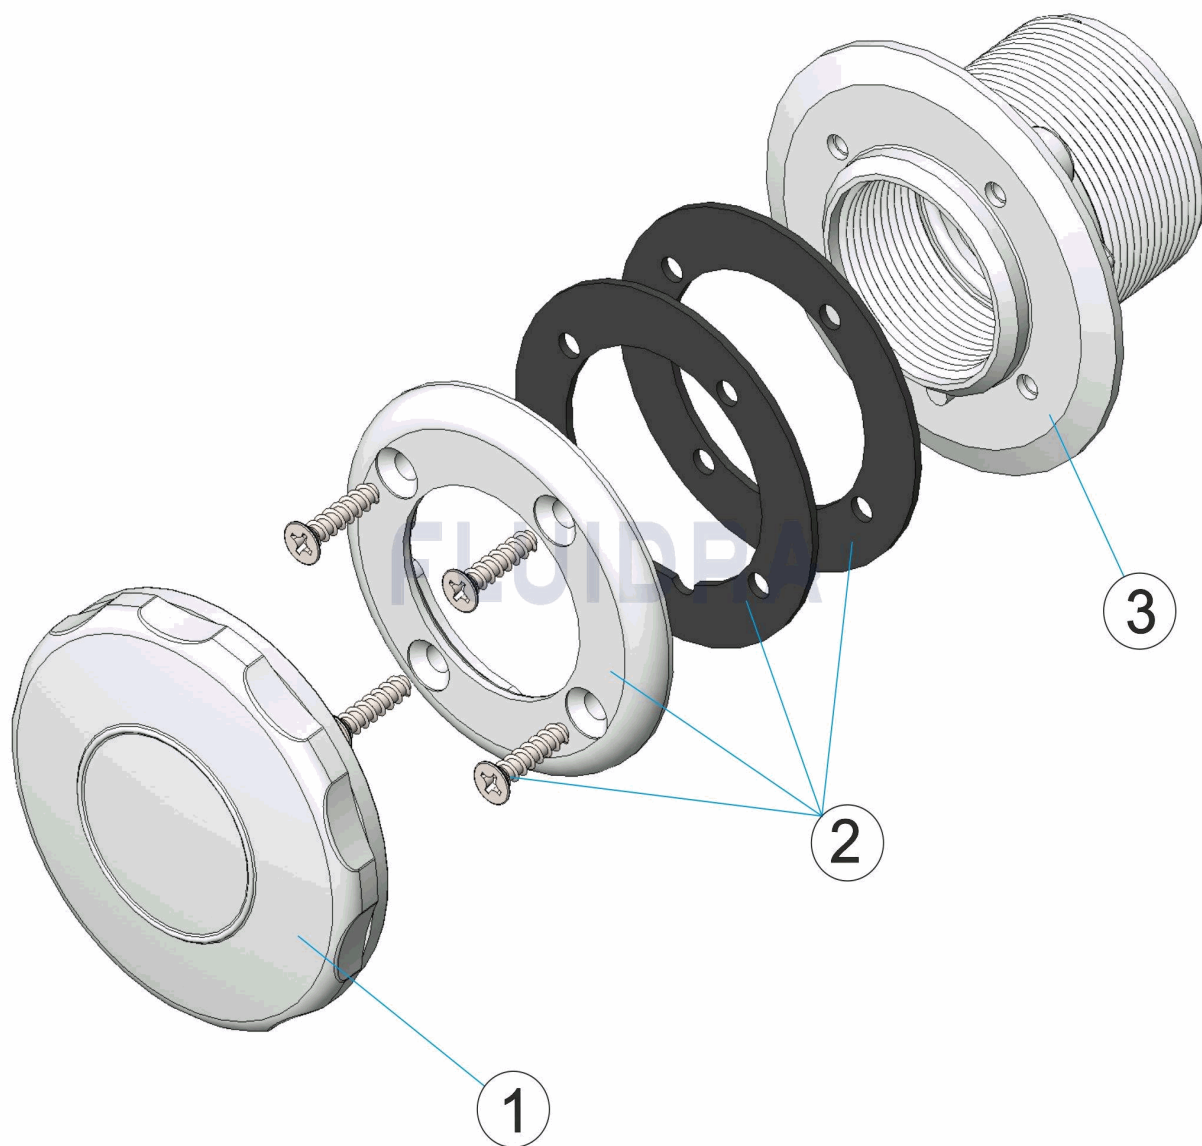

POS	CODIGO	DESCRIPCION	CANTIDAD	POS	CODIGO	DESCRIPCION	CANTIDAD
1	4402040024	TAPON BOQUILLA EASY-POOL		3	34411R0003	CUERPO BOQUILLA 100X54,5 LINER / INT. E	
2	4402044802	ARO Y JUNTA PISC. PREF.					

CODE **34411CL090**

EINZELTEILE

ÜBER.: 0

898

DATUM: 29/05/2012

BLATT: 5/6

CODE **34411CL090**

BESCHREIBUNG: **SAUGDÜSE PF. EASY-LINE**

DEUTSCH

POS	CODE	BESCHREIBUNG	MENGE	POS	CODE	BESCHREIBUNG	MENGE
1	4402040024	STOPFEN DÜSE EASY-POOL		3	34411R0003	GEHÄUSE DÜSE 100 X 54,5 FOLIE / INT. ZU	
2	4402044802	RING UND DICHTUNG FERTIGBECKEN					

CODIGO 34411CL090

DESCRIÇÃO: BOQUILHA ASPIRAÇÃO PIS. PRÉ-F, EASY-LINE

PORTUGUES

POS	CODIGO	DESCRIÇÃO	JANTIDADE	POS	CODIGO	DESCRIÇÃO	JANTIDADE
1	4402040024	TAMPÃO BOCA EASY-POOL		3	34411R0003	PEÇA BOCAL 100X54,5/LINER/INT. COLÁVE	
2	4402044802	ARO E JUNTA PISCINA PRE-FABRICADA					