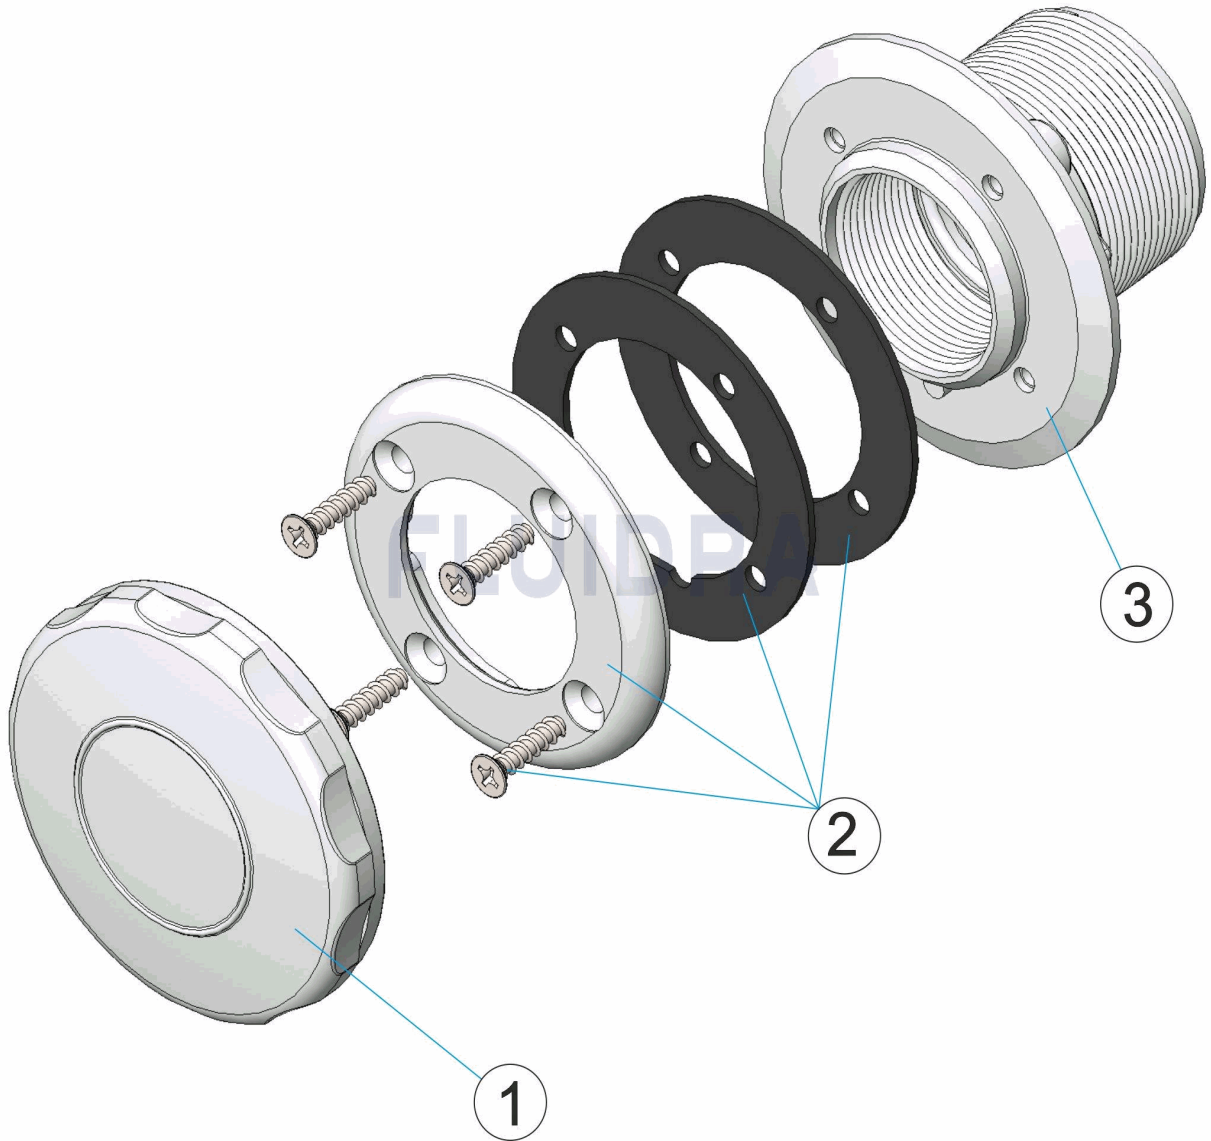

POS	CODIGO	DESCRIPCION	CANTIDAD	POS	CODIGO	DESCRIPCION	CANTIDAD
1	4402040024	TAPON BOQUILLA EASY-POOL		3	34411R0003	CUERPO BOQUILLA 100X54,5 LINER / INT. E	
2	4402044802	ARO Y JUNTA PISC. PREF.					

CODE **34411CL090**

DESCRIPTION: **BOUCHE ASPIRATION PISC. PRÉF, EASY-LINE**

FRANCAIS

POS	CODE	DESCRIPTION	QUANTITE	POS	CODE	DESCRIPTION	QUANTITE
1	4402040024	BOUCHON DE BOUCHE EASY-POOL		3	34411R0003	CORPS BUSE 100X54,5 / LINER / INT. COLL	
2	4402044802	JOINT ET BRIDE POUR LINER					

PARTS BREAKDOWN

REV.: 0
DATE: 29/05/2012
SHEET: 3/6

898

CODE 34411CL090

DESCRIPTION: SUCTION NOZZLE PREFAB POOL, EASY-LINE

ENGLISH

POS	CODE	DESCRIPTION	QUANTITY	POS	CODE	DESCRIPTION	QUANTITY
1	4402040024	INLET CAP EASY-POOL		3	34411R0003	100X54.5 NOZZLE BODY/LINER/INT.SOLVENT	
2	4402044802	RING AND GASKET FOR LINER POOLS					

ESPLOSO

REV.: 0

898

DATA: 29/05/2012

PAG.: 4/6

CODICE **34411CL090**DESCRIZIONE: **BOCCHETTA ASPIRAZIONE PISC. PREF. EASY-LINE**

ITALIANO

POS	CODICE	DESCRIZIONE	QUANTITA'	POS	CODICE	DESCRIZIONE	QUANTITA'
1	4402040024	COPERCHIO BOCCHETTA EASY-POOL		3	34411R0003	CORPO BOCCHETTA 100X54,5/LINER/INT. II	
2	4402044802	COPRIFLANGIA E GUARNIZIONE PISC. PRI					