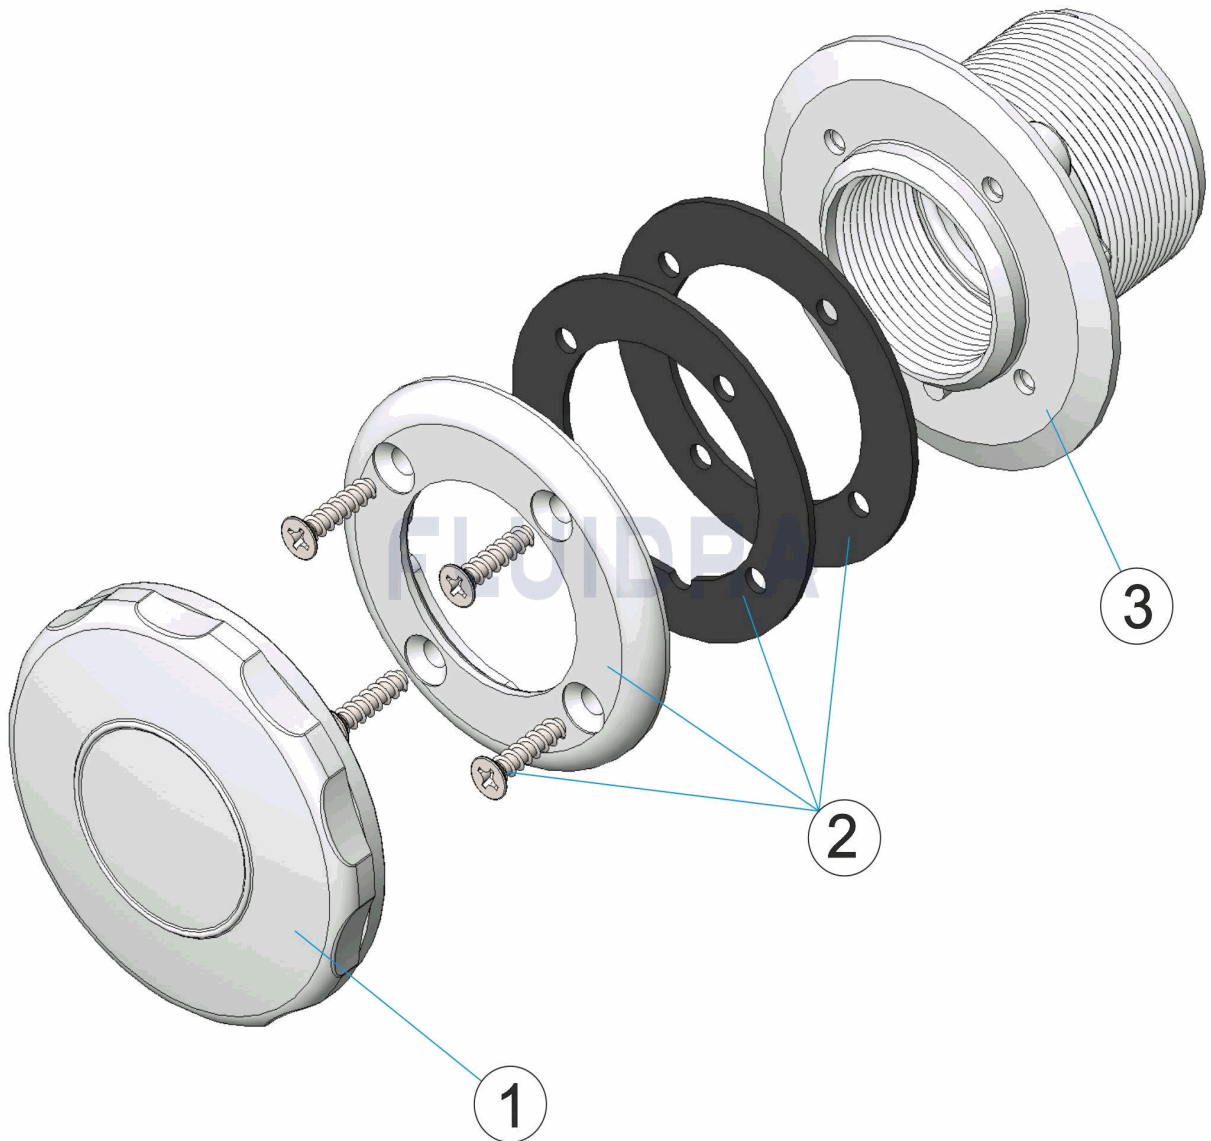

POS	CODIGO	DESCRIPCION	CANTIDAD	POS	CODIGO	DESCRIPCION	CANTIDAD
1	4402040024	TAPON BOQUILLA EASY-POOL		3	34411R0003	CUERPO BOQUILLA 100X54,5 LINER / INT. E	
2	4402044802	ARO Y JUNTA PISC. PREF.					

CODE **34411CL090**

DESCRIPTION: **BOUCHE ASPIRATION PISC. PRÉF, EASY-LINE**

FRANCAIS

POS	CODE	DESCRIPTION	QUANTITE	POS	CODE	DESCRIPTION	QUANTITE
1	4402040024	BOUCHON DE BOUCHE EASY-POOL		3	34411R0003	CORPS BUSE 100X54,5 / LINER / INT. COLL	
2	4402044802	JOINT ET BRIDE POUR LINER					

PARTS BREAKDOWN

REV.: 0
DATE: 29/05/2012
SHEET: 3/6

898

CODE 34411CL090

DESCRIPTION: SUCTION NOZZLE PREFAB POOL, EASY-LINE

ENGLISH

POS	CODE	DESCRIPTION	QUANTITY	POS	CODE	DESCRIPTION	QUANTITY
1	4402040024	INLET CAP EASY-POOL		3	34411R0003	100X54.5 NOZZLE BODY/LINER/INT.SOLVENT	
2	4402044802	RING AND GASKET FOR LINER POOLS					

ESPLOSO

REV.: 0

898

DATA: 29/05/2012

PAG.: 4/6

CODICE **34411CL090**DESCRIZIONE: **BOCCHETTA ASPIRAZIONE PISC. PREF. EASY-LINE**

ITALIANO

POS	CODICE	DESCRIZIONE	QUANTITA'	POS	CODICE	DESCRIZIONE	QUANTITA'
1	4402040024	COPERCHIO BOCCHETTA EASY-POOL		3	34411R0003	CORPO BOCCHETTA 100X54,5/LINER/INT. II	
2	4402044802	COPRIFLANGIA E GUARNIZIONE PISC. PRI					