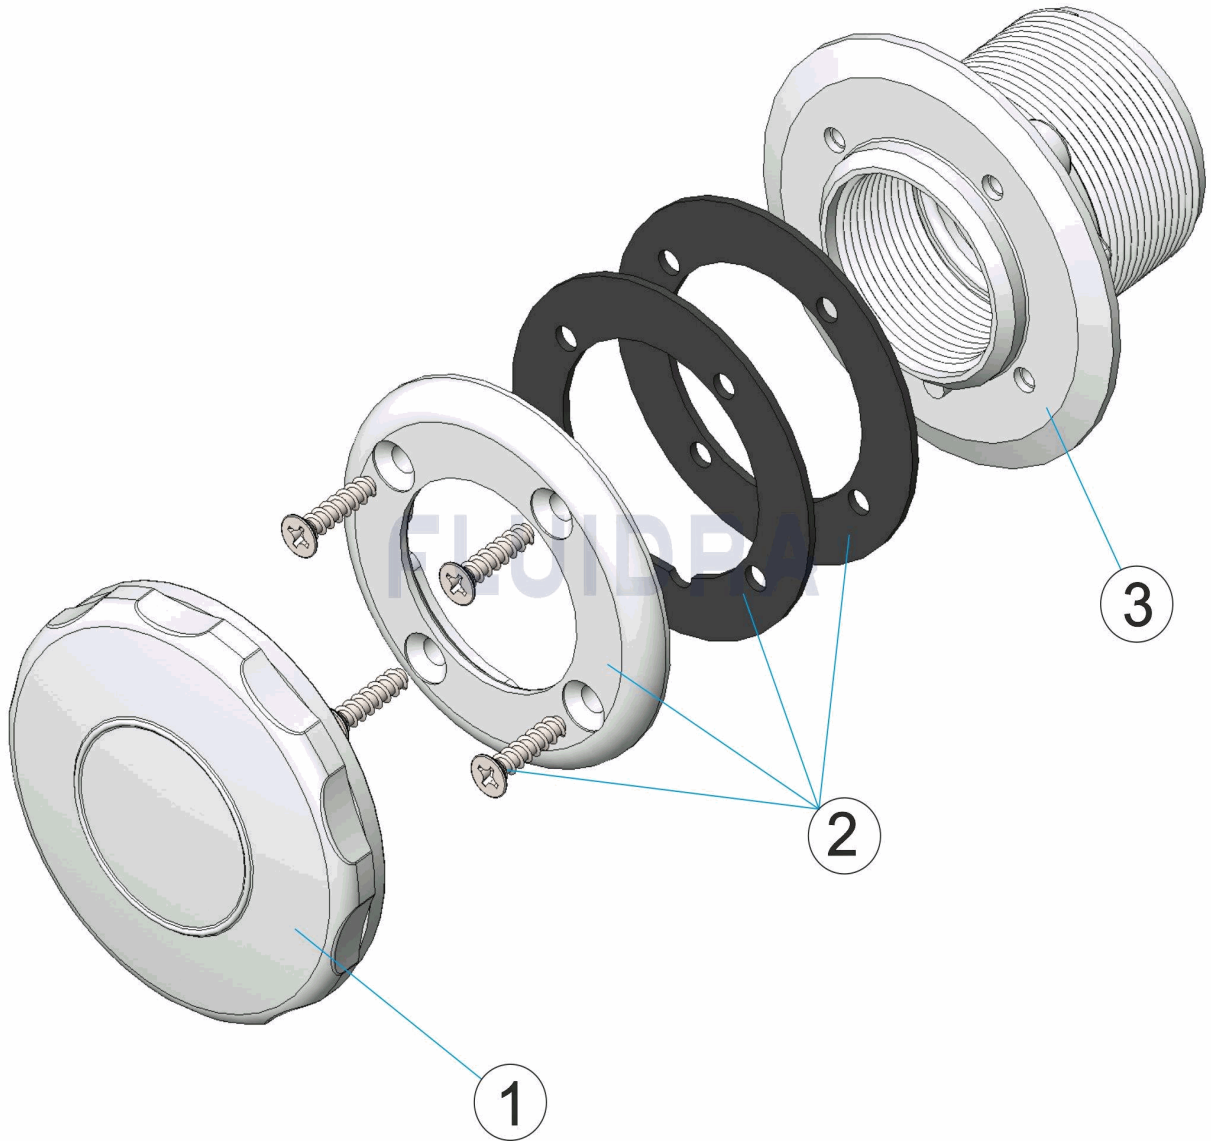

POS	CODIGO	DESCRIPCION	CANTIDAD	POS	CODIGO	DESCRIPCION	CANTIDAD
1	4402040024	TAPON BOQUILLA EASY-POOL		3	34411R0003	CUERPO BOQUILLA 100X54,5 LINER / INT. E	
2	4402044802	ARO Y JUNTA PISC. PREF.					

CODE **34411CL090**

EINZELTEILE

ÜBER.: 0

898

DATUM: 29/05/2012

BLATT: 5/6

CODE **34411CL090**

BESCHREIBUNG: **SAUGDÜSE PF. EASY-LINE**

DEUTSCH

POS	CODE	BESCHREIBUNG	MENGE	POS	CODE	BESCHREIBUNG	MENGE
1	4402040024	STOPFEN DÜSE EASY-POOL		3	34411R0003	GEHÄUSE DÜSE 100 X 54,5 FOLIE / INT. ZU	
2	4402044802	RING UND DICHTUNG FERTIGBECKEN					

CODIGO 34411CL090

DESCRIÇÃO: BOQUILHA ASPIRAÇÃO PIS. PRÉ-F, EASY-LINE

PORTUGUES

POS	CODIGO	DESCRIÇÃO	JANTIDADE	POS	CODIGO	DESCRIÇÃO	JANTIDADE
1	4402040024	TAMPÃO BOCA EASY-POOL		3	34411R0003	PEÇA BOCAL 100X54,5/LINER/INT. COLÁVE	
2	4402044802	ARO E JUNTA PISCINA PRE-FABRICADA					