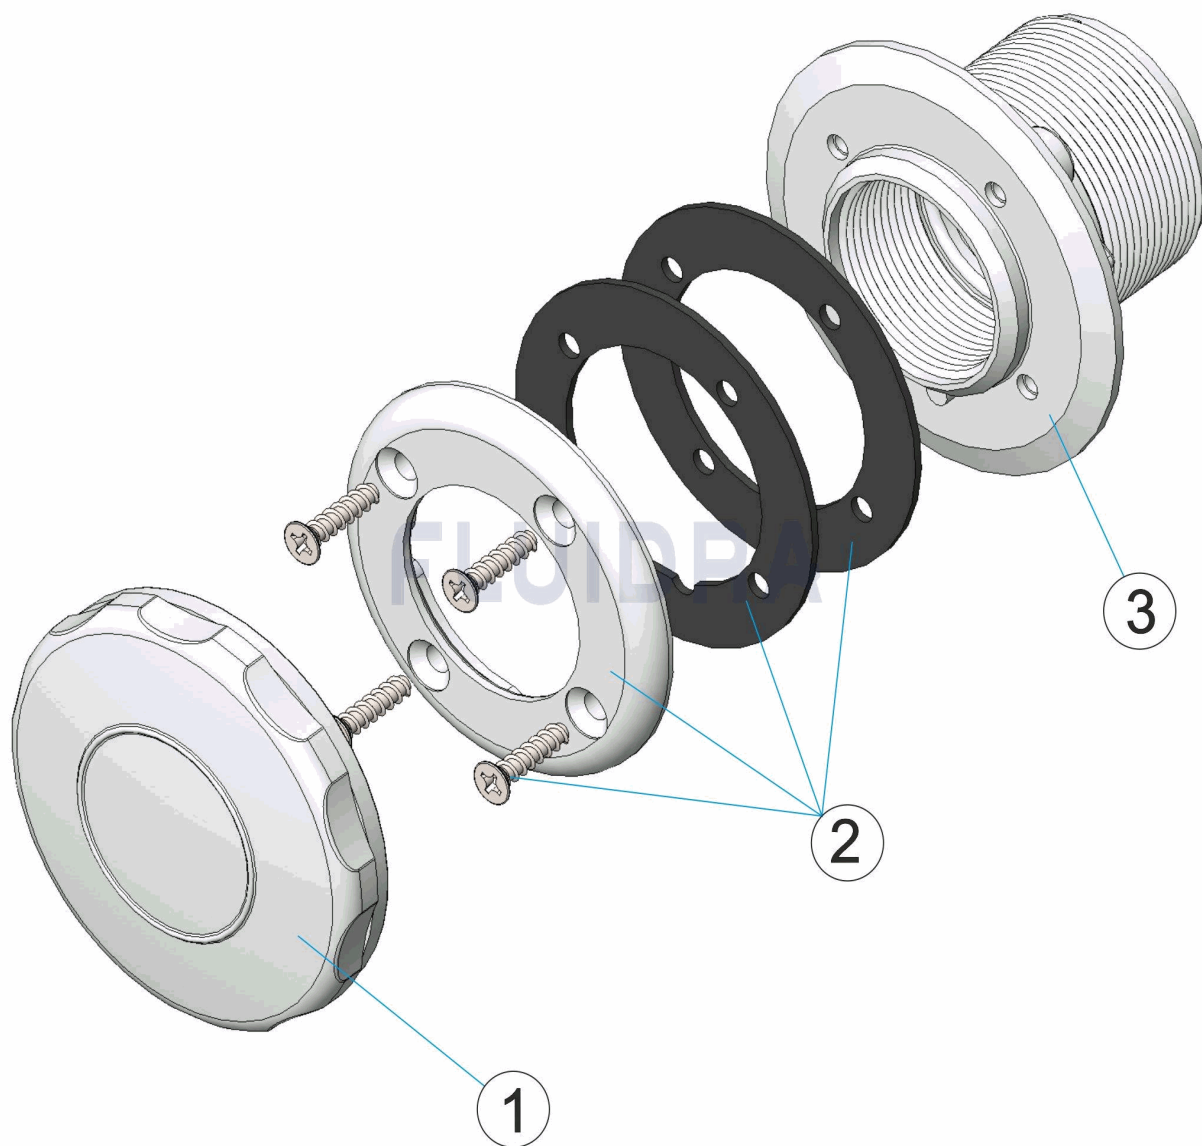

KIT

REV: 0

898

FECHA: 29/05/2012

HOJA: 1/6

CODIGO **34411CL090**

DESCRIPCION: **BOQUILLA ASPIRACION PF. EASY-LINE**

ESPAÑOL

POS	CODIGO	DESCRIPCION	CANTIDAD	POS	CODIGO	DESCRIPCION	CANTIDAD
1	4402040024	TAPON BOQUILLA EASY-POOL		3	34411R0003	CUERPO BOQUILLA 100X54,5 LINER / INT. E	
2	4402044802	ARO Y JUNTA PISC. PREF.					

CODE **34411CL090**

DESCRIPTION: **BOUCHE ASPIRATION PISC. PRÉF, EASY-LINE**

FRANCAIS

POS	CODE	DESCRIPTION	QUANTITE	POS	CODE	DESCRIPTION	QUANTITE
1	4402040024	BOUCHON DE BOUCHE EASY-POOL		3	34411R0003	CORPS BUSE 100X54,5 / LINER / INT. COLL	
2	4402044802	JOINT ET BRIDE POUR LINER					

PARTS BREAKDOWN

REV.: 0
DATE: 29/05/2012
SHEET: 3/6

898

CODE 34411CL090

DESCRIPTION: SUCTION NOZZLE PREFAB POOL, EASY-LINE

ENGLISH

POS	CODE	DESCRIPTION	QUANTITY	POS	CODE	DESCRIPTION	QUANTITY
1	4402040024	INLET CAP EASY-POOL		3	34411R0003	100X54.5 NOZZLE BODY/LINER/INT.SOLVENT	
2	4402044802	RING AND GASKET FOR LINER POOLS					