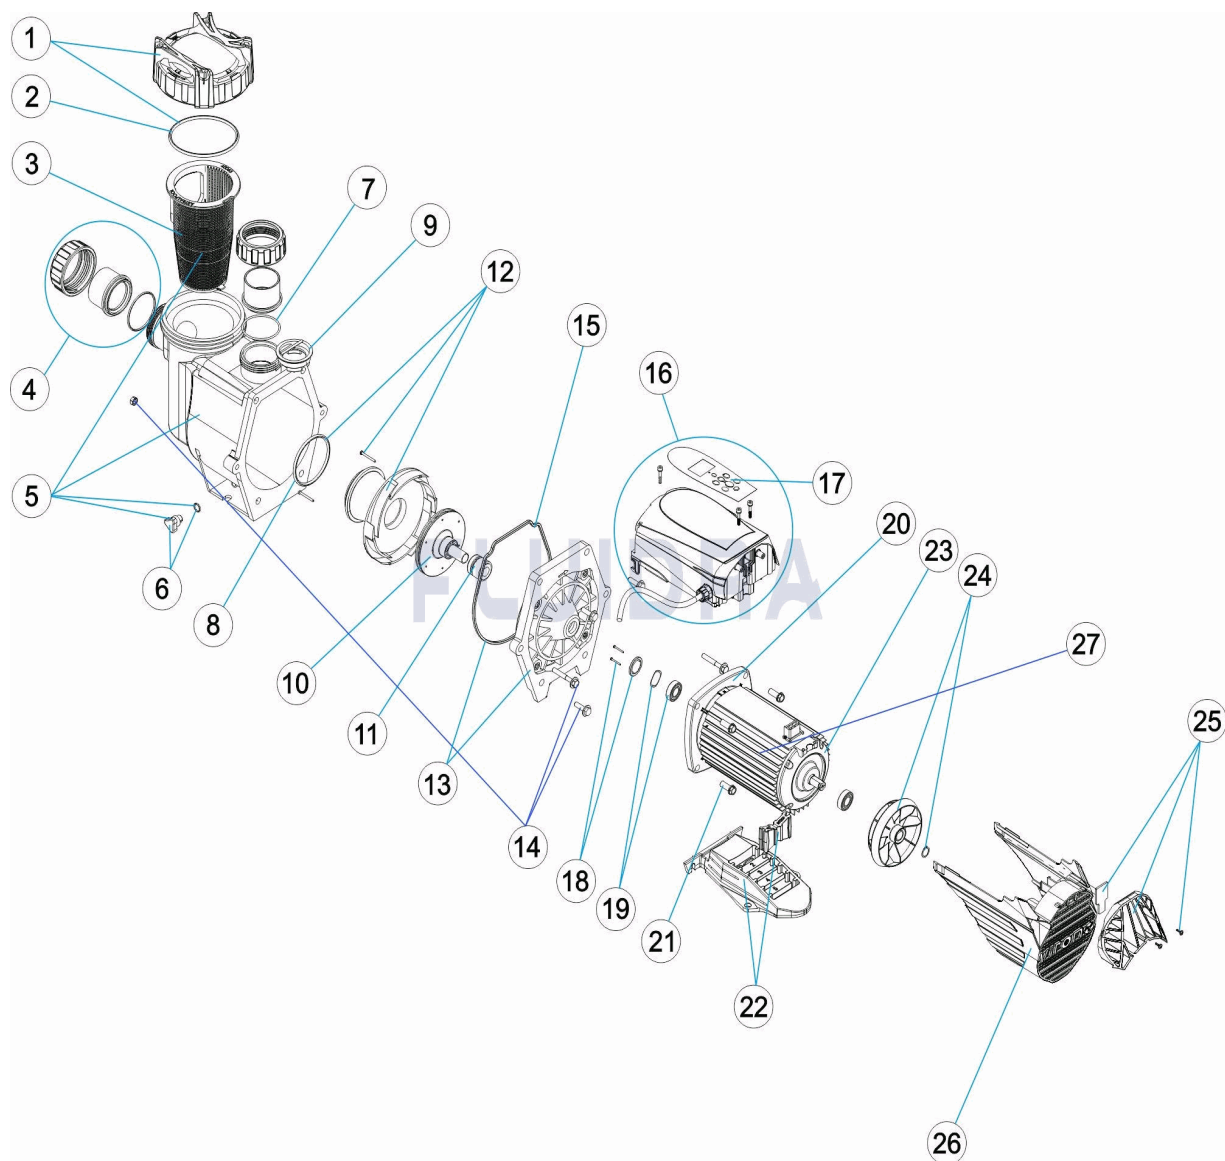

CODICE **56550, 56561**

DESCRIZIONE: **POMPA VIRON P320**

ITALIANO

POS	CODICE	DESCRIZIONE	QUANTITA'	POS	CODICE	DESCRIZIONE	QUANTITA'
1	4405010421	VITE COPERCHIO PREFILTRO		14	* 4405010446	VITI DEL CORPO POMPA	
2	4405010425	GUARNICIONE COPERCHIO PRE-FILTRO		14	* 4405010652	VITI DEL CORPO POMPA	
3	4405010426	CESTO PREFILTRO		15	* 4405010444	GUARNIZIONE CORPO PRIMA DEL 08/14	
4	4408060131	BORSA CONNESSIONE D. 50 EU		15	* 4405010650	GUARNIZIONE CORPO DOPO IL 08/14	
5	* 4405010460	CORPO PREFILTRO P320 PRIMA DE 08/14		16	4405010568	INS. CONTROLLO POMPA P320 (MODBUS)	
5	* 4405010567	CORPO PREFILTRO P320 DOPO IL 08/14		17	4405010455	PANNELLO COMANDO - P320, P600	
6	4405010462	CONGIUNTO COPERCHIO SPURGO		18	4405010741	FERMO DI CUSCINETTO	
7	4405010459	GUARNIZIONE PER RACCORDO		19	4405010742	CUSCINETTO POSTERIORE 6203	
8	4405010433	GIUNTA DIFFUSORE		20	4405010743	COPERCHIO ANTERIORE MOTORE	
9	4405010432	VALVOLA ANTIRITORNO		21	4405010447	VITI FISSAGGIO MOTORE	
10	4405010441	GIRANTE		22	4405010448	PIEDE MOTORE	
11	4405010763	TENUTA MECCANICA		23	4405010744	COPERCHIO POSTERIORE MOTORE	
12	4405010434	DIFFUSORE		24	4405010458	VENTILATORE P320-P600	