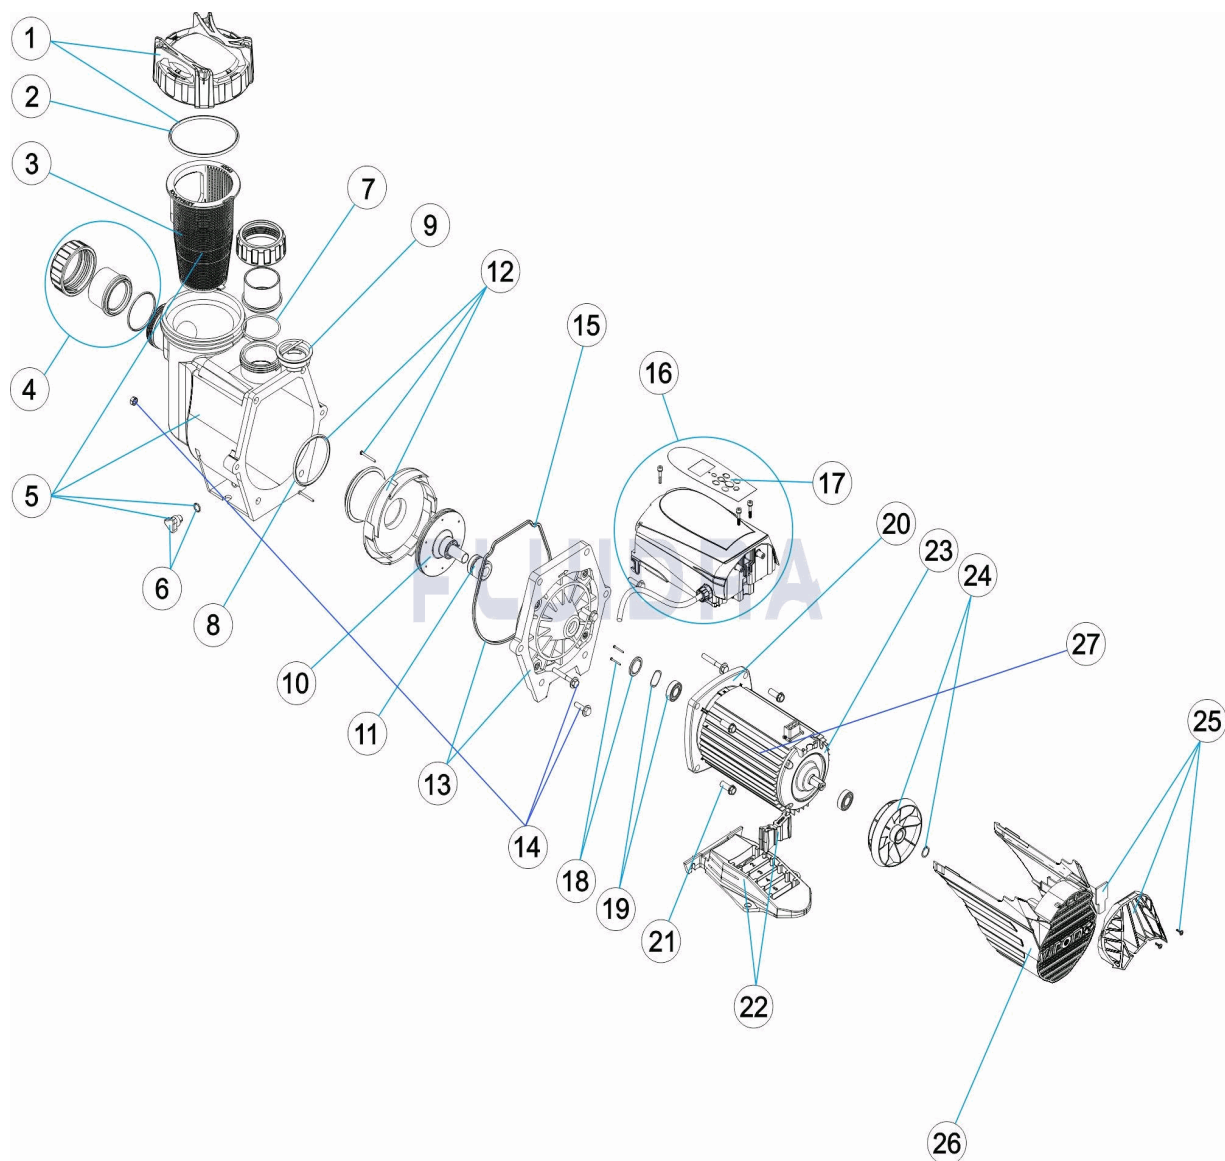

CODE 56550, 56561

DESCRIPTION: POMPE VIRON P320

FRANCAIS

POS	CODE	DESCRIPTION	QUANTITE	POS	CODE	DESCRIPTION	QUANTITE
1	4405010421	ECROU COUVERCLE PREFILTRE		14	* 4405010446	VIS CORPS POMPE	
2	4405010425	JOINT COVERCLE PREFILTRE		14	* 4405010652	VIS CORPS POMPE	
3	4405010426	PANIER PRÉFILTRE		15	* 4405010444	JOINT CORPS ANT. A 08/14	
4	4408060131	SAC RACCORD D. 50 EU		15	* 4405010650	JOINT CORPS POST. A 08/14	
5	* 4405010460	CORPS PREFILTRE P320 ANT. A 08/14		16	4405010568	ENS. CONTRÔLE POMPE P320 (MODBUS)	
5	* 4405010567	CORPS PREFILTRE P320 POST. A 08/14		17	4405010455	BOÎTIER COMMANDES - P320, P600	
6	4405010462	ENSEMBLE BOUCHON PURGE		18	4405010741	JONC ROULEMENT	
7	4405010459	JOINTS DE SORTIES		19	4405010742	ROULEMENT ARRIÈRE 6203	
8	4405010433	JOINT DIFFUSEUR		20	4405010743	COUVERCLE MOTEUR AVANT	
9	4405010432	VANNE ANTI-RETOUR		21	4405010447	VIS FIXATION MOTEUR	
10	4405010441	TURBINE		22	4405010448	PIED MOTEUR	
11	4405010763	GARNITURE MECANIQUE		23	4405010744	COUVERCLE MOTEUR ARRIÈRE	
12	4405010434	DIFFUSEUR		24	4405010458	VENTILATEUR P320-P600	

* VOIR FICHE D'OBSERVATIONS