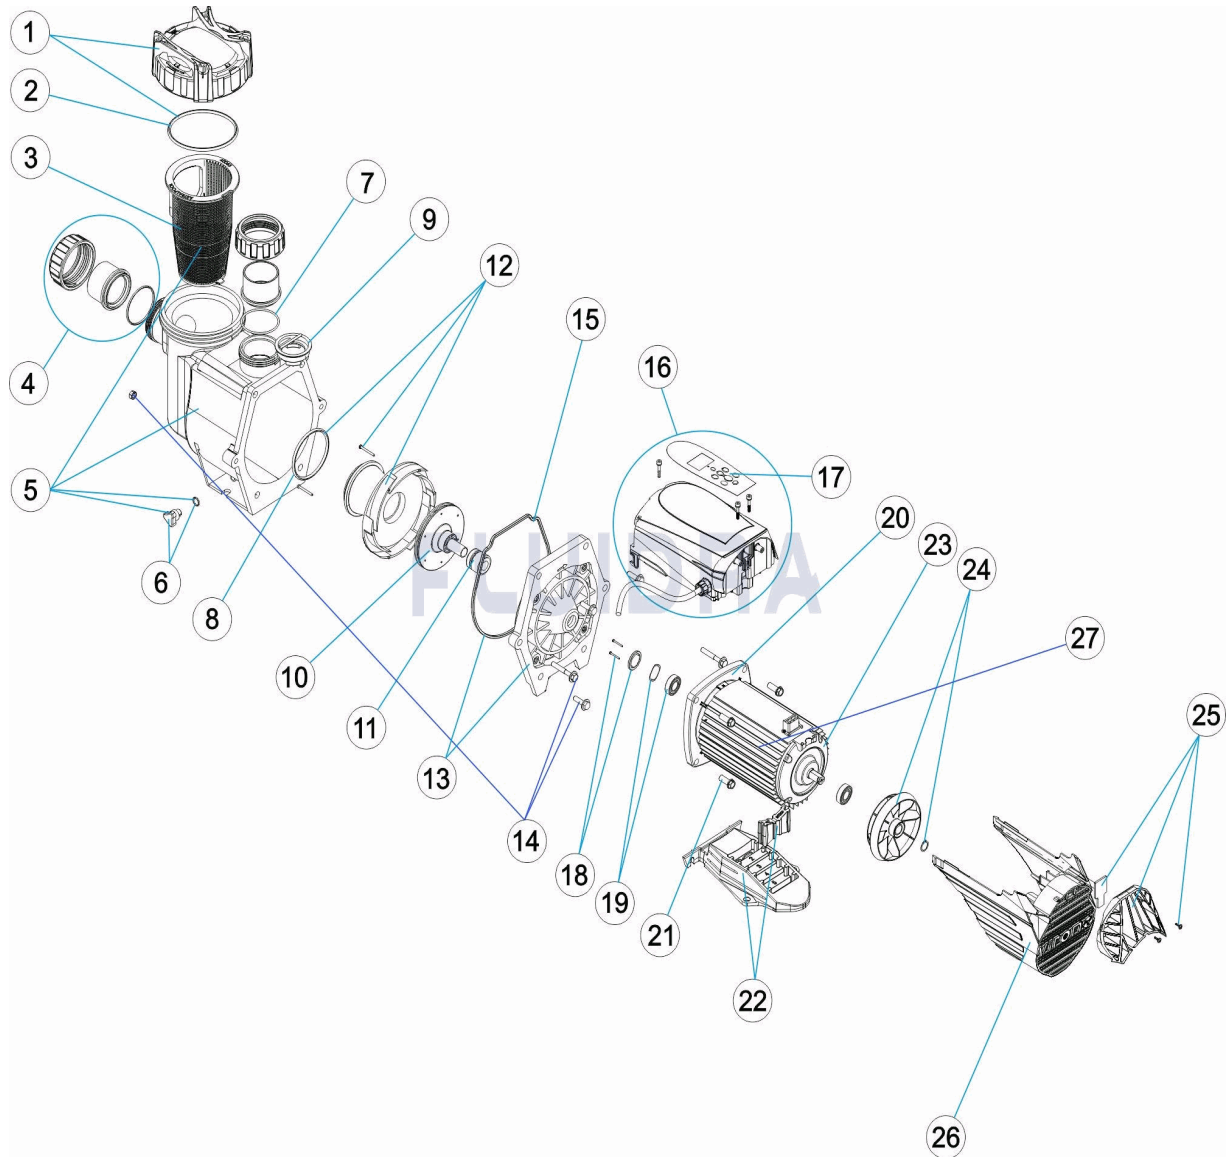

CODIGO **56550, 56561**

DESCRIPCION: **BOMBA VIRON P320**

ESPAÑOL

POS	CODIGO	DESCRIPCION	CANTIDAD	POS	CODIGO	DESCRIPCION	CANTIDAD
1	4405010421	TUERCA TAPA PREFILTRO		14	* 4405010446	TORNILLOS FIJACION CUERPO	
2	4405010425	JUNTA TAPA PREFILTRO		14	* 4405010652	TORNILLOS FIJACION CUERPO	
3	4405010426	CESTO PREFILTRO		15	* 4405010444	JUNTA CUERPO BOMBA ANT. AL 08/14	
4	4408060131	BOLSA CONEXIÓN D. 50 EU		15	* 4405010650	JUNTA CUERPO BOMBA POST. AL 08/14	
5	* 4405010460	CUERPO PREFILTRO P320 ANT. AL 08/14		16	4405010568	CJTO CONTROL BOMBA P320 (MODBUS)	
5	* 4405010567	CUERPO PREFILTRO P320 POST. AL 08/14		17	4405010455	CARATULA MANDO - P320, P600	
6	4405010462	CJTO. TAPON PURGA		18	4405010741	TOPE RODAMIENTO	
7	4405010459	JUNTA UNION		19	4405010742	RODAMIENTO TRASERO 6203	
8	4405010433	JUNTA DIFUSOR		20	4405010743	TAPA MOTOR DELANTERA	
9	4405010432	VALVULA ANTIRETORNO		21	4405010447	TORNILLOS FIJACION MOTOR	
10	4405010441	RODETE		22	4405010448	PIE MOTOR	
11	4405010763	SELLO MECANICO		23	4405010744	TAPA MOTOR TRASERA	
12	4405010434	DIFUSOR		24	4405010458	VENTILADOR P320-P600	

*** NOTA OBSERVACIONES**

CODIGO **56550, 56561**

DESCRIPCION: **BOMBA VIRON P320**

13	* 4405010445	BRIDA SOPORTE MOTOR + JUNTA (<08/14)	25	4405010450	TAPA TRASERA
13	* 4405010651	BRIDA SOPORTE MOTOR + JUNTA (>08/14)	26	4405010449	CARCASA VENTILADOR
27	56550R0040	MOTOR 1 HP			