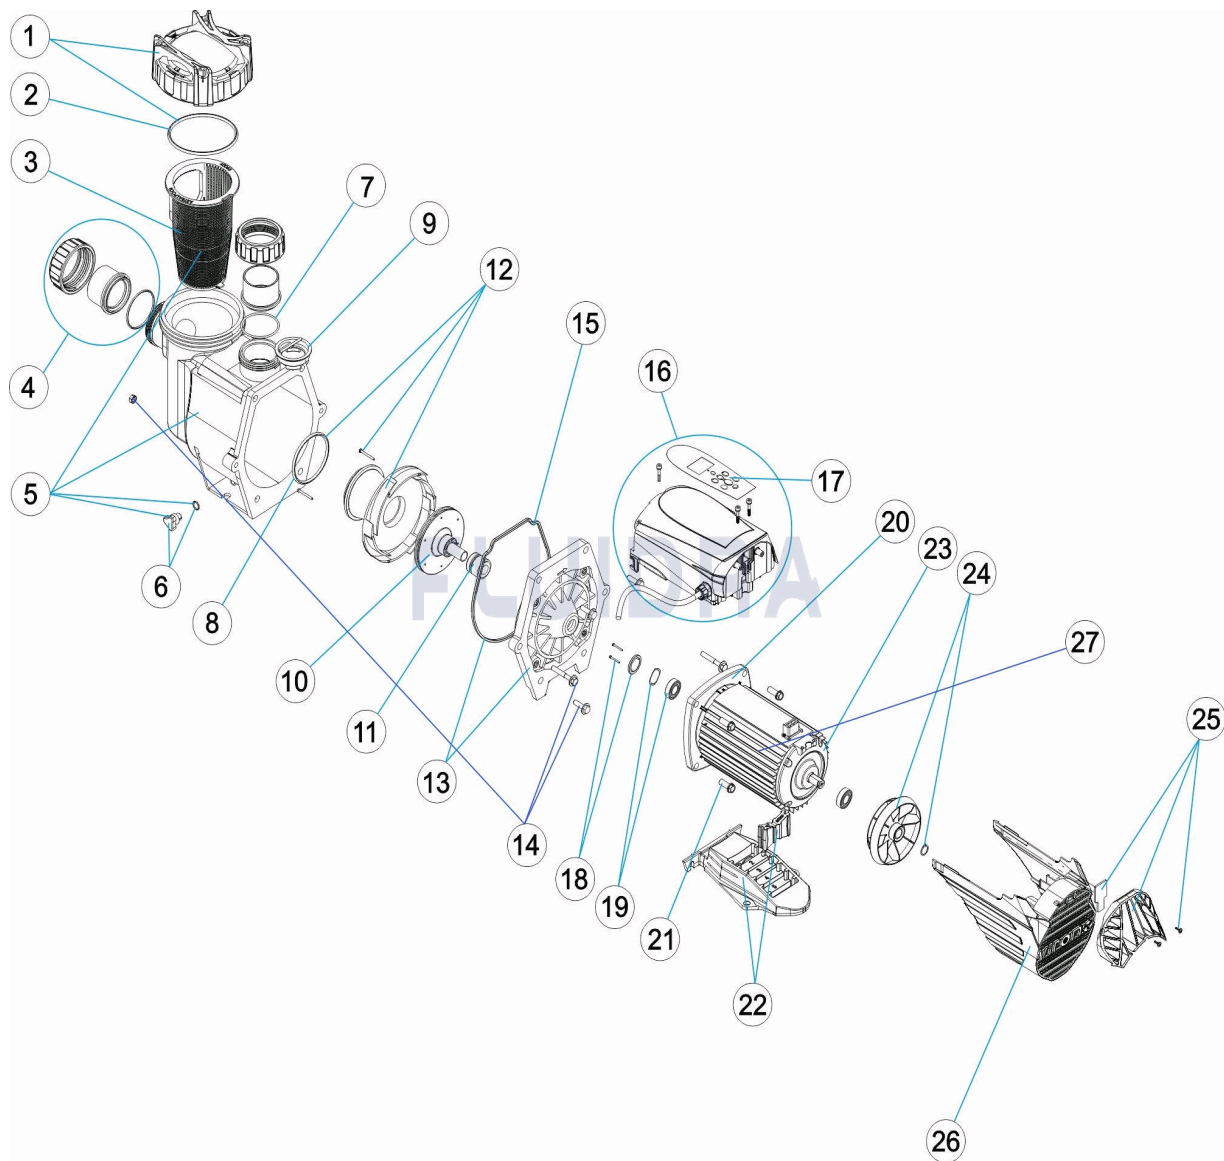

CODIGO **56550, 56561**

DESCRIÇÃO: **BOMBA VIRON P320**

PORTUGUES

POS	CODIGO	DESCRIÇÃO	JANTIDADE	POS	CODIGO	DESCRIÇÃO	JANTIDADE
1	4405010421	PORCA TAMPA PRE-FILTRO		14	* 4405010446	PARAFUSOS CORPO BOMBA	
2	4405010425	JUNTA TAMPA PRÉ-FILTRO		14	* 4405010652	PARAFUSOS CORPO BOMBA	
3	4405010426	CESTO PRÉ-FILTRO		15	* 4405010444	JUNTA CORPO ANT. A 08/14	
4	4408060131	EMBALAGEM LIGAÇÃO D. 50 EU		15	* 4405010650	JUNTA CORPO POST. A 08/14	
5	* 4405010460	CORPO PRÉ-FILTRO P320 ANT. A 08/14		16	4405010568	CJTO. CONTROLO BOMBA P320 (MODBUS)	
5	* 4405010567	CORPO PRÉ-FILTRO P320 POST. A 08/14		17	4405010455	PAINEL COMANDO - P320, P600	
6	4405010462	CJTO. TAMPÃO PURGA		18	4405010741	PARE ROLAMIENTOS	
7	4405010459	JUNTAS LIGAÇÃO		19	4405010742	ROLAMENTO TRASEIRO 6203	
8	4405010433	JUNTA DIFUSOR		20	4405010743	TAMPA MOTOR DIANTEIRA	
9	4405010432	VÁLVULA ANTI-RETORNO		21	4405010447	PARAFUSOS FIXAÇÃO MOTOR	
10	4405010441	TURBINA		22	4405010448	PÉ MOTOR	
11	4405010763	JUNTA MECÂNICA		23	4405010744	TAMPA MOTOR TRASEIRA	
12	4405010434	DIFUSOR		24	4405010458	VENTILADOR P320-P600	

* VEJA A FICHA DE OBSERVAÇÕES