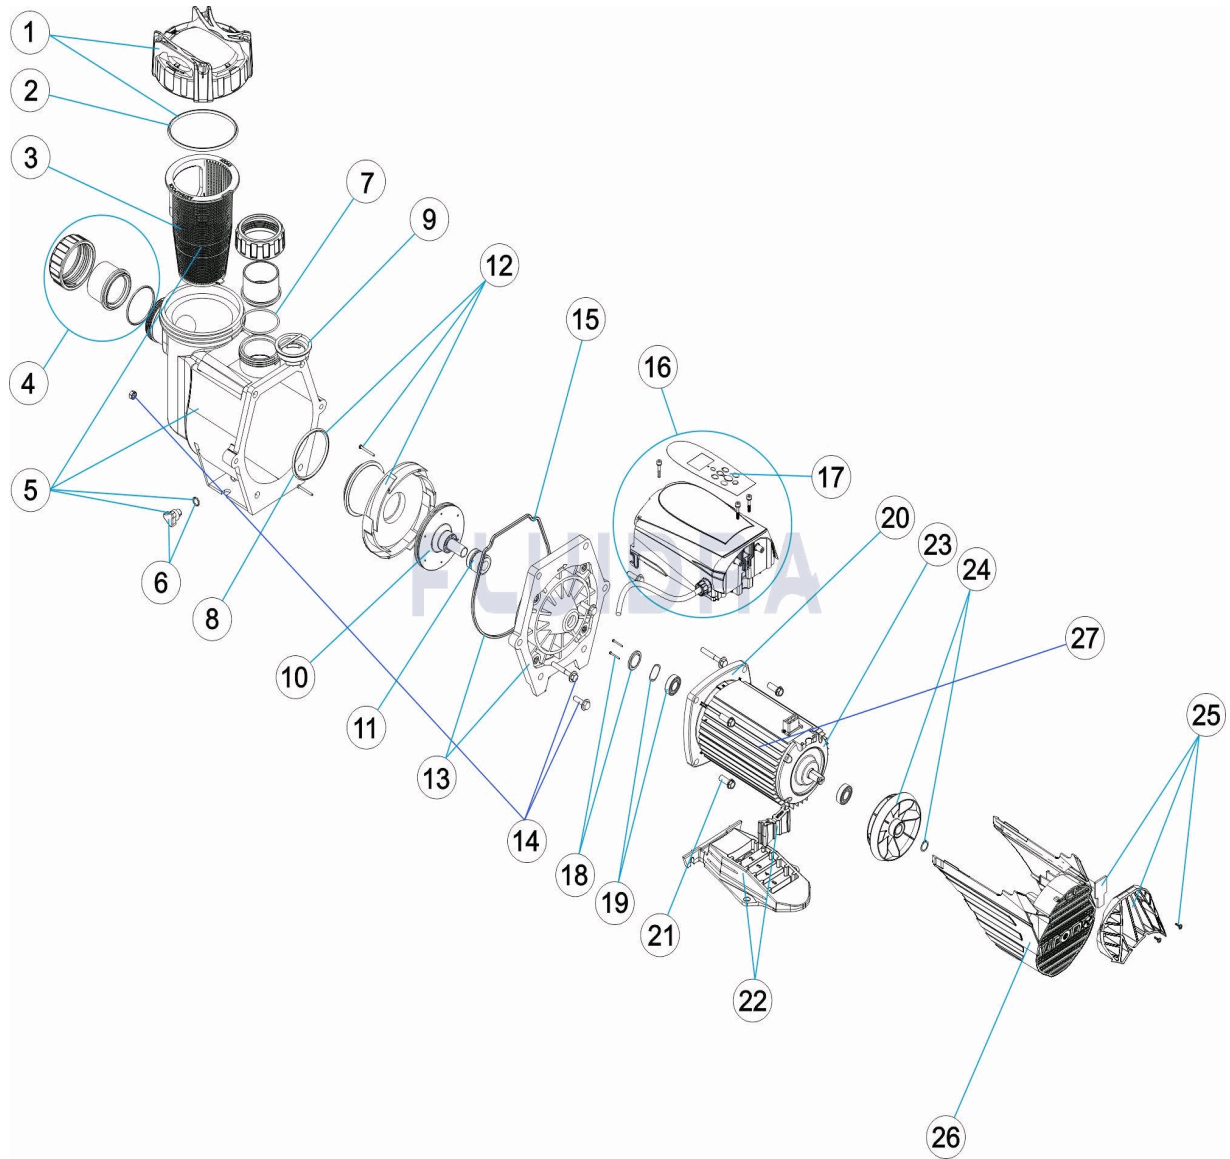

CODE **56550, 56561**

BESCHREIBUNG: **PUMPE VIRON P320**

DEUTSCH

POS	CODE	BESCHREIBUNG	MENGE	POS	CODE	BESCHREIBUNG	MENGE
1	4405010421	MUTTER VORFILTERDECKEL		14	* 4405010446	FIXIERSCHRAUBEN GEHÄUSE	
2	4405010425	DICHTUNG VORFILTERDECKEL		14	* 4405010652	FIXIERSCHRAUBEN GEHÄUSE	
3	4405010426	VORFILTERKORB		15	* 4405010444	DICHTUNG PUMPENGEHÄUSE VOR 08/14	
4	4408060131	PACK ANSCHLUSS D. 50 EU		15	* 4405010650	DICHTUNG PUMPENGEHÄUSE NACH 08/14	
5	* 4405010460	GEHÄUSE VORFILTER P320 VOR 08/14		16	4405010568	SET STEUERUNG PUMPE P320 (MODBUS)	
5	* 4405010567	GEHÄUSE VORFILTER P320 NACH 08/14		17	4405010455	BEDIENFELD STEUERUNG - P320, P600	
6	4405010462	SET ABLASSSTOPFEN		18	4405010741	ABSCHLUSS WÄLZLAGER	
7	4405010459	DICHTUNG VERBINDUNG		19	4405010742	HINTERES WÄLZLAGER 6203	
8	4405010433	DICHTUNG WASSERVERTEILER		20	4405010743	MOTORDECKEL VORNE	
9	4405010432	RÜCKSCHLAGVENTIL		21	4405010447	FIXIERSCHRAUBEN MOTOR	
10	4405010441	LAUFRAD		22	4405010448	FUSS MOTOR	
11	4405010763	GLEITRINGDICHTUNG		23	4405010744	ABDECKUNG MOTOR HINTEN	
12	4405010434	WASSERVERTEILER		24	4405010458	VENTILATOR P320 - P600	

* SIEHE ANMERKUNGSBLATT