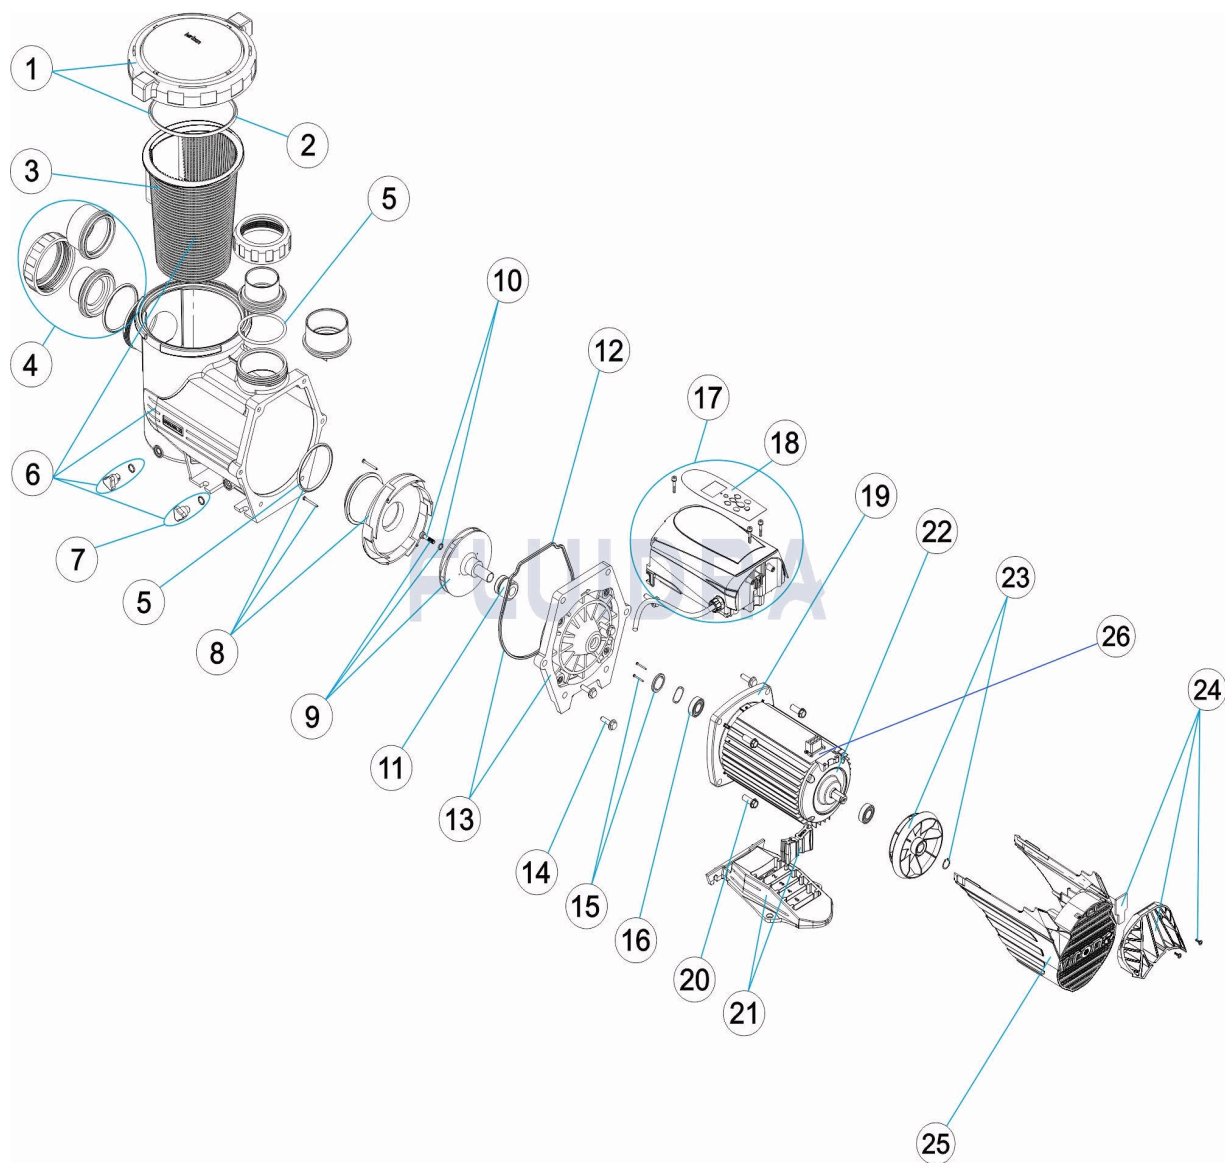

CODICE **56552, 56562**

DESCRIZIONE: **POMPA VIRON P600**

ITALIANO

POS	CODICE	DESCRIZIONE	QUANTITA'	POS	CODICE	DESCRIZIONE	QUANTITA'
1	4405010461	KIT COPERCHIO + GUARNIZIONE + GHIER		14	4405010473	VITE GIRANTE	
2	* 4405010463	GUARNIZIONE COPERCHIO PRE-FILTRO F		15	4405010741	FERMO DI CUSCINETTO	
2	* 4405010745	O-RING		16	4405010742	CUSCINETTO POSTERIORE 6203	
3	4405010464	CESTO PREFILTRO P600		17	4405010569	INS. CONTROLLO POMPA P600 (MODBUS)	
4	4405010579	MANICOTTI DI UNIONE VIRON P600-P300		18	4405010455	PANNELLO COMANDO - P320, P600	
5	4405010433	GIUNTA DIFFUSORE		19	4405010743	COPERCHIO ANTERIORE MOTORE	
6	4405010467	CORPO PREFILTRO P600		20	4405010447	VITI FISSAGGIO MOTORE	
7	4405010462	CONGIUNTO COPERCHIO SPURGO		21	4405010448	PIEDE MOTORE	
8	4405010468	DIFFUSORE P600		22	4405010744	COPERCHIO POSTERIORE MOTORE	
9	4405010469	RUOTA 2 HP		23	4405010458	VENTILATORE P320-P600	
10	4405010472	VITE GIRANTE		24	4405010450	COPERCHIO POSTERIORE	
11	4405010763	TENUTA MECCANICA		25	4405010449	CARCASSA VENTILATORE	
12	4405010444	GUARNIZIONE CORPO PRIMA DEL 08/14		26	56552R0010	MOTOR 2 HP	

* SI FACCIA RIFERIMENTO AL FOGLIO DELLE OSSERVAZIONI