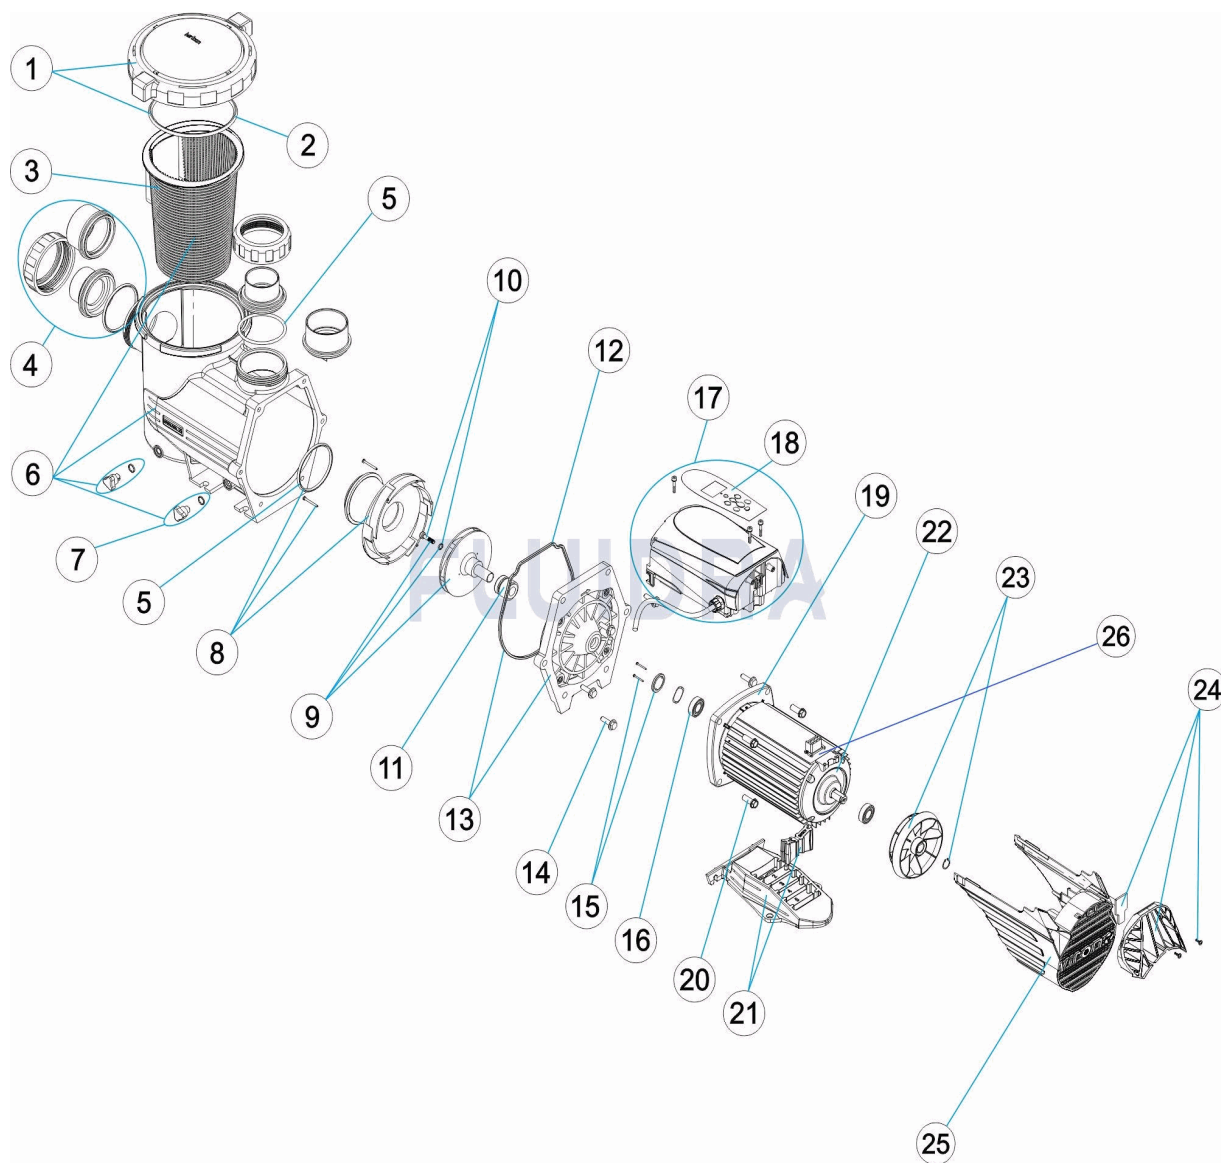

CODE 56552, 56562

DESCRIPTION: POMPE VIRON P600

FRANCAIS

POS	CODE	DESCRIPTION	QUANTITE	POS	CODE	DESCRIPTION	QUANTITE
1	4405010461	KIT COUVERCLE + JOINT + ECROU P600		14	4405010473	VIS ROUE	
2	* 4405010463	JOINT COVERCLE PREFILTRE P 600		15	4405010741	JONC ROULEMENT	
2	* 4405010745	JOINT TORIQUE		16	4405010742	ROULEMENT ARRIÈRE 6203	
3	4405010464	PANIER PRÉFILTRE P600		17	4405010569	ENS. CONTRÔLE POMPE P600 (MODBUS)	
4	4405010579	RACCORDS UNION VIRON P600-P300		18	4405010455	BOÎTIER COMMANDES - P320, P600	
5	4405010433	JOINT DIFFUSEUR		19	4405010743	COUVERCLE MOTEUR AVANT	
6	4405010467	CORPS PREFILTRE P600		20	4405010447	VIS FIXATION MOTEUR	
7	4405010462	ENSEMBLE BOUCHON PURGE		21	4405010448	PIED MOTEUR	
8	4405010468	DIFFUSEUR P600		22	4405010744	COUVERCLE MOTEUR ARRIÈRE	
9	4405010469	TURBINE 2 HP		23	4405010458	VENTILATEUR P320-P600	
10	4405010472	VIS ROUE		24	4405010450	COUVERCLE ARRIÈRE	
11	4405010763	GARNITURE MECANIQUE		25	4405010449	CARCASSE VENTILATEUR	
12	4405010444	JOINT CORPS ANT. A 08/14		26	56552R0010	MOTEUR 2 HP	

* VOIR FICHE D'OBSERVATIONS