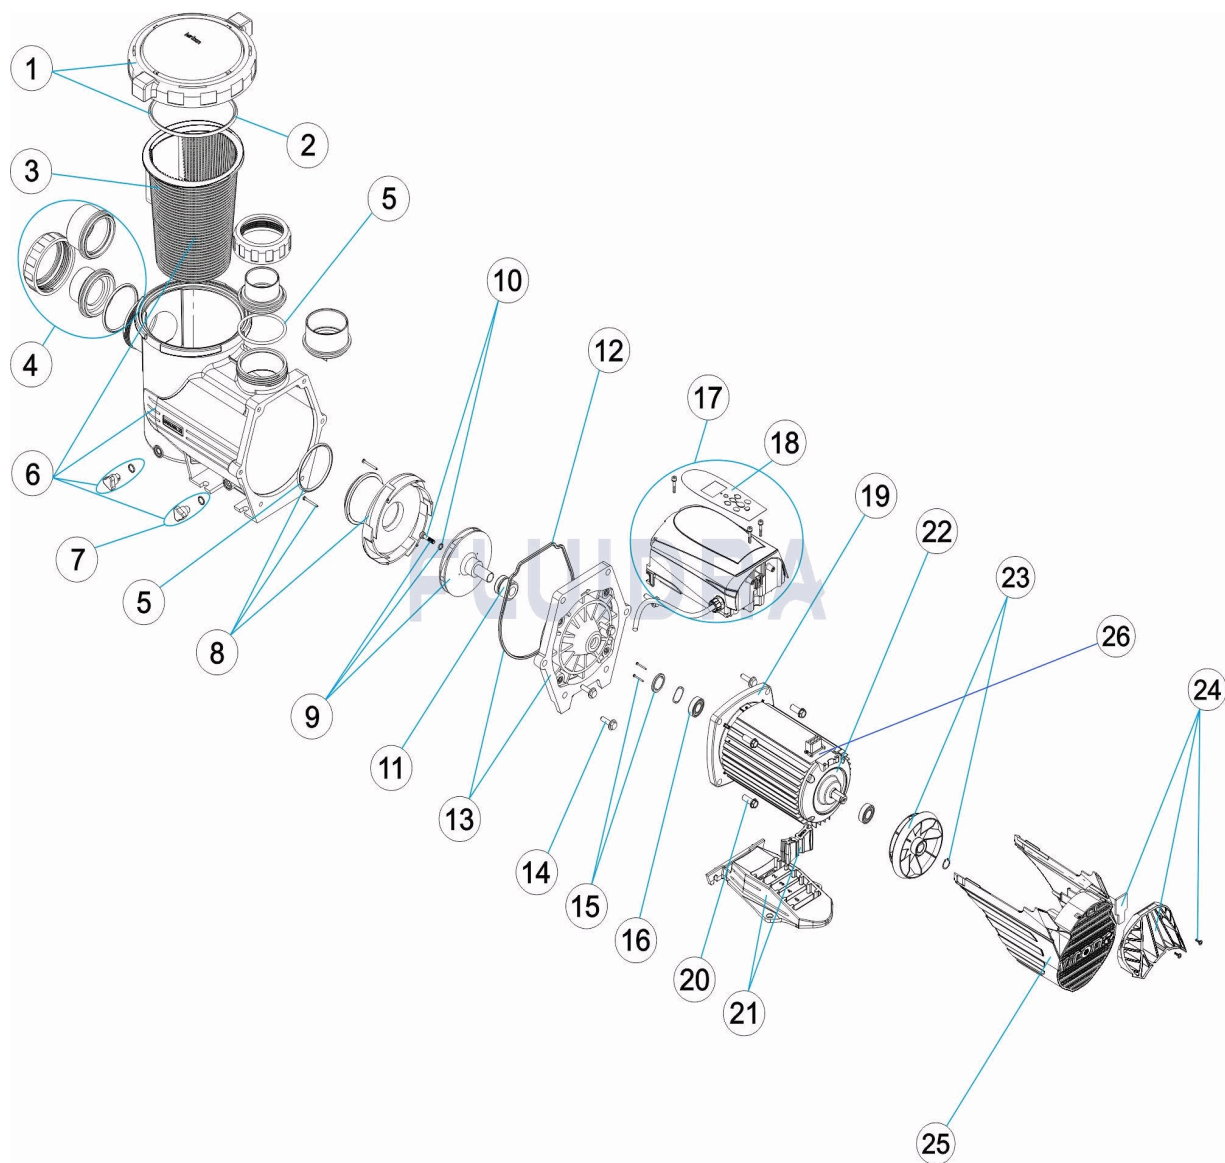

CODIGO **56552, 56562**

DESCRIÇÃO: **BOMBA VIRON P600**

PORTUGUES

POS	CODIGO	DESCRIÇÃO	JANTIDADE	POS	CODIGO	DESCRIÇÃO	JANTIDADE
1	4405010461	CJTO. TAMPA + JUNTA + PORCA P600		14	4405010473	PARAFUSO ROLETE	
2	* 4405010463	JUNTA TAMPA PRÉ-FILTRO P 600		15	4405010741	PARE ROLAMIENTOS	
2	* 4405010745	JUNTA TÓRICA		16	4405010742	ROLAMENTO TRASEIRO 6203	
3	4405010464	CESTO PRÉ-FILTRO P600		17	4405010569	CJTO. CONTROLO BOMBA P600 (MODBUS)	
4	4405010579	ACESSÓRIOS DE UNIÃO VIRON P600-P30C		18	4405010455	PAINEL COMANDO - P320, P600	
5	4405010433	JUNTA DIFUSOR		19	4405010743	TAMPA MOTOR DIANTEIRA	
6	4405010467	CORPO PRÉ-FILTRO P600		20	4405010447	PARAFUSOS FIXAÇÃO MOTOR	
7	4405010462	CJTO. TAMPÃO PURGA		21	4405010448	PÉ MOTOR	
8	4405010468	DIFUSOR P600		22	4405010744	TAMPA MOTOR TRASEIRA	
9	4405010469	RODÍZIO 2 HP		23	4405010458	VENTILADOR P320-P600	
10	4405010472	PARAFUSO ROLETE		24	4405010450	TAMPA TRASEIRA	
11	4405010763	JUNTA MECÂNICA		25	4405010449	CARCAÇA VENTILADOR	
12	4405010444	JUNTA CORPO ANT. A 08/14		26	56552R0010	MOTOR 2 HP	

* VEJA A FICHA DE OBSERVAÇÕES