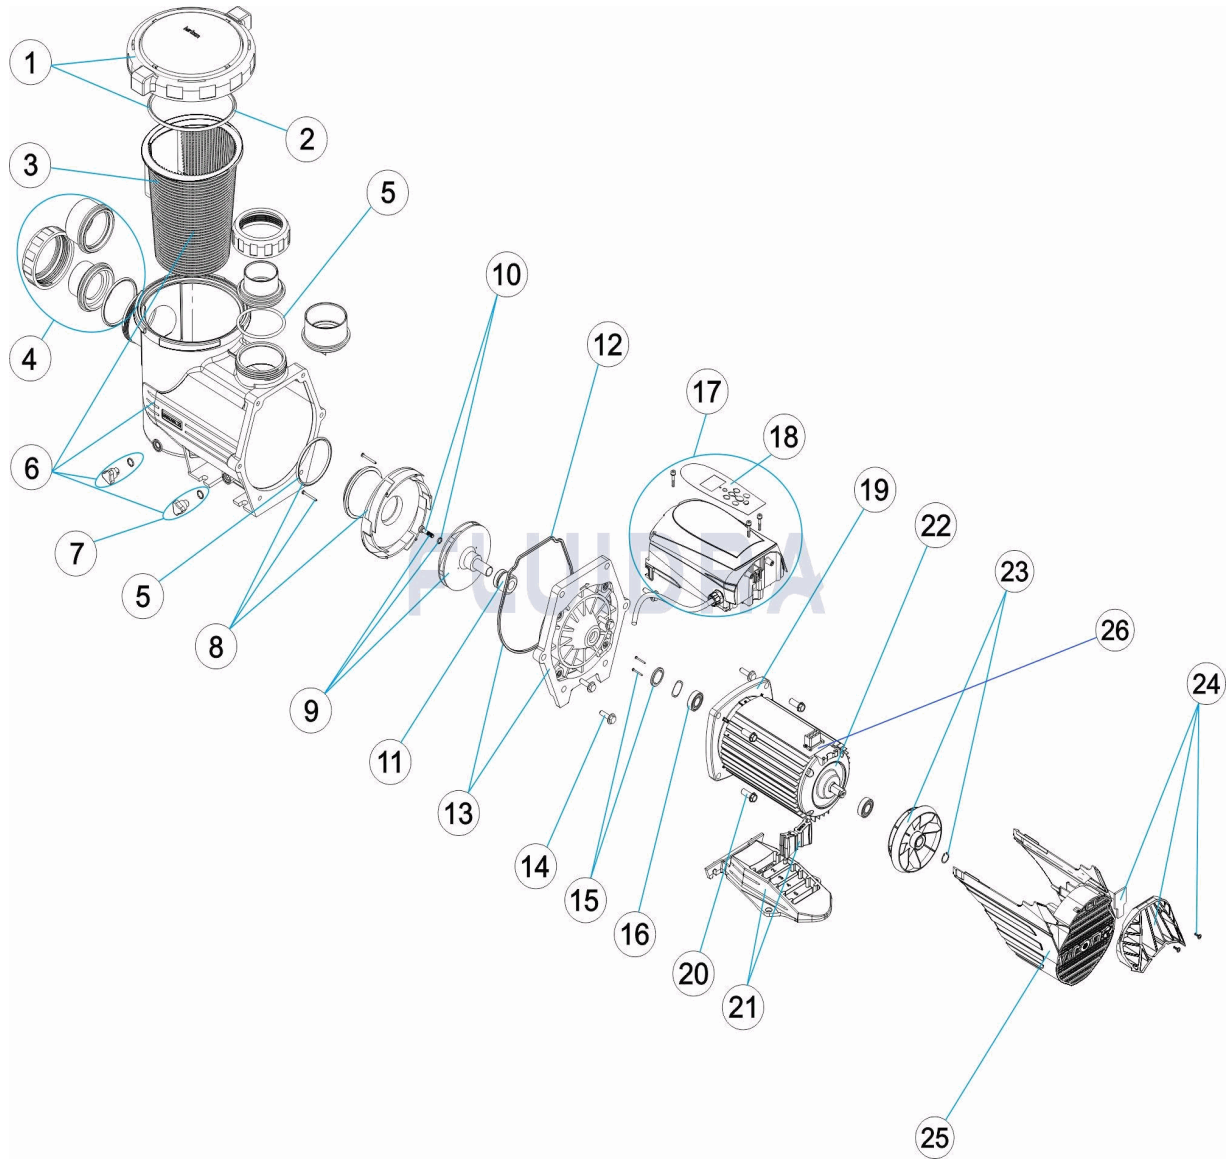

CODIGO **56552, 56562**
DESCRIPCION: **BOMBA VIRON P600**

ESPAÑOL

POS	CODIGO	DESCRIPCION	CANTIDAD	POS	CODIGO	DESCRIPCION	CANTIDAD
1	4405010461	CJTO. TAPA + JUNTA + TUERCA PREFILTR		14	4405010473	TORNILLO FIJACION CUERPO	
2	* 4405010463	JUNTA TAPA PREFILTRO P600		15	4405010741	TOPE RODAMIENTO	
2	* 4405010745	JUNTA TORICA		16	4405010742	RODAMIENTO TRASERO 6203	
3	4405010464	CESTO PREFILTRO P600		17	4405010569	CJTO CONTROL BOMBA P600 (MODBUS)	
4	4405010579	ACCESORIOS ENLACE VIRON P600-P300		18	4405010455	CARATULA MANDO - P320, P600	
5	4405010433	JUNTA DIFUSOR		19	4405010743	TAPA MOTOR DELANTERA	
6	4405010467	CUERPO PREFILTRO P600		20	4405010447	TORNILLOS FIJACION MOTOR	
7	4405010462	CJTO. TAPON PURGA		21	4405010448	PIE MOTOR	
8	4405010468	DIFUSOR P600		22	4405010744	TAPA MOTOR TRASERA	
9	4405010469	RODETE 2 HP		23	4405010458	VENTILADOR P320-P600	
10	4405010472	TORNILLO RODETE		24	4405010450	TAPA TRASERA	
11	4405010763	SELLO MECANICO		25	4405010449	CARCARA VENTILADOR	
12	4405010444	JUNTA CUERPO BOMBA ANT. AL 08/14		26	56552R0010	MOTOR 2 HP	

CODICE **56552, 56562**

DESCRIZIONE: **POMPA VIRON P600**

OSSERVAZIONI

POS	CODICE	OSSERVAZIONI
2	* 4405010463	PER: < 08/2017
2	* 4405010745	PER: > 08/2017

CODE **56552, 56562**

BESCHREIBUNG: **PUMPE VIRON P600**