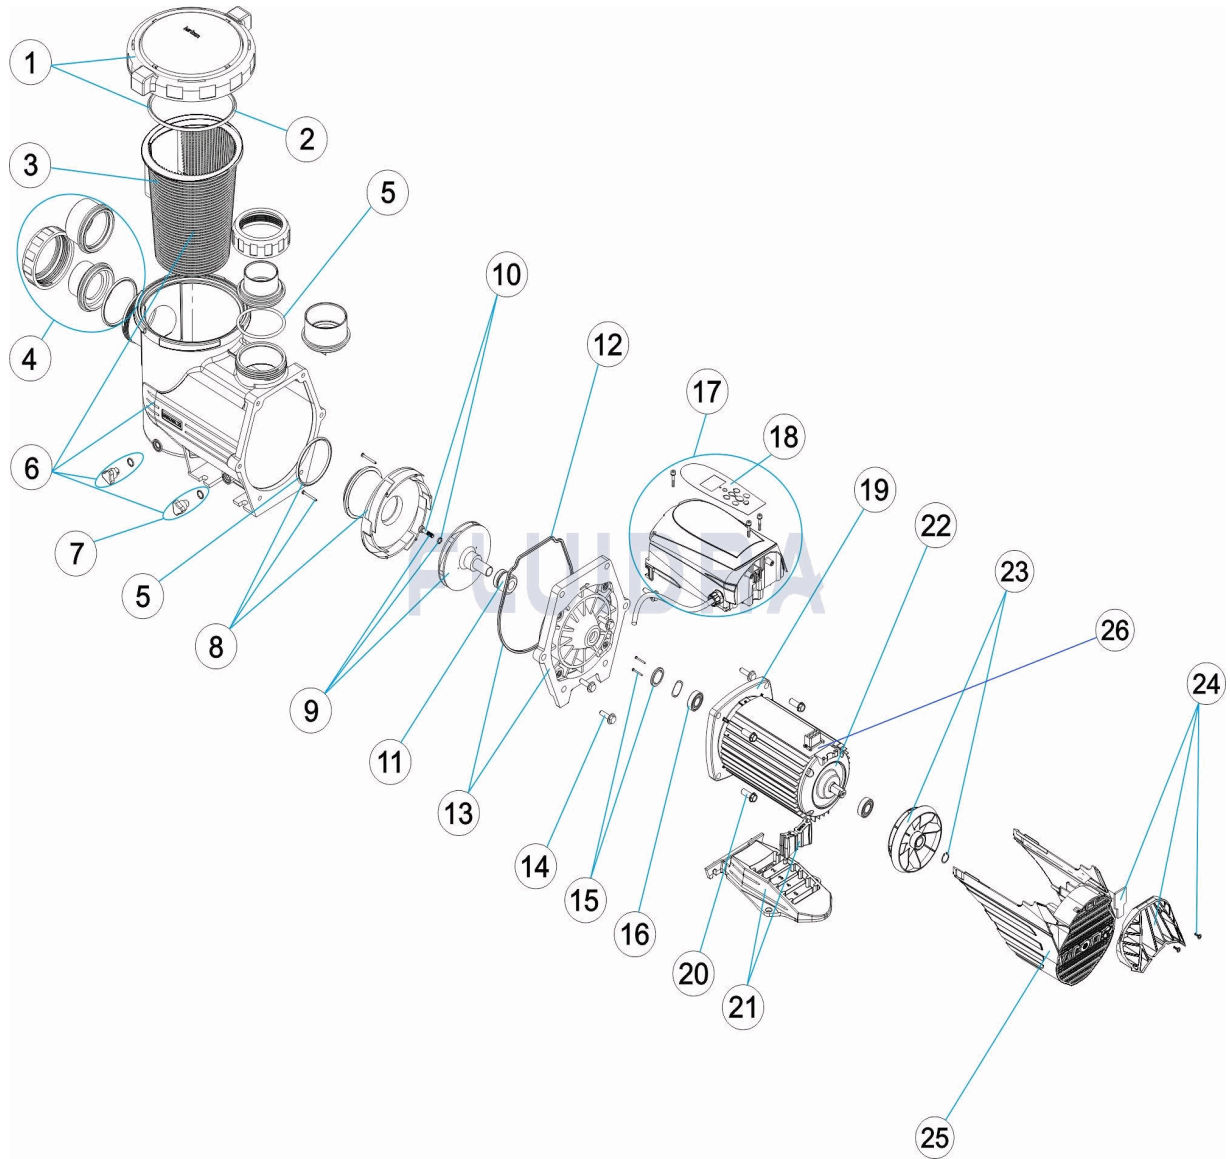

CODIGO **56552, 56562**
DESCRIPCION: **BOMBA VIRON P600**

ESPAÑOL

POS	CODIGO	DESCRIPCION	CANTIDAD	POS	CODIGO	DESCRIPCION	CANTIDAD
1	4405010461	CJTO. TAPA + JUNTA + TUERCA PREFILTR		14	4405010473	TORNILLO FIJACION CUERPO	
2	* 4405010463	JUNTA TAPA PREFILTRO P600		15	4405010741	TOPE RODAMIENTO	
2	* 4405010745	JUNTA TORICA		16	4405010742	RODAMIENTO TRASERO 6203	
3	4405010464	CESTO PREFILTRO P600		17	4405010569	CJTO CONTROL BOMBA P600 (MODBUS)	
4	4405010579	ACCESORIOS ENLACE VIRON P600-P300		18	4405010455	CARATULA MANDO - P320, P600	
5	4405010433	JUNTA DIFUSOR		19	4405010743	TAPA MOTOR DELANTERA	
6	4405010467	CUERPO PREFILTRO P600		20	4405010447	TORNILLOS FIJACION MOTOR	
7	4405010462	CJTO. TAPON PURGA		21	4405010448	PIE MOTOR	
8	4405010468	DIFUSOR P600		22	4405010744	TAPA MOTOR TRASERA	
9	4405010469	RODETE 2 HP		23	4405010458	VENTILADOR P320-P600	
10	4405010472	TORNILLO RODETE		24	4405010450	TAPA TRASERA	
11	4405010763	SELLO MECANICO		25	4405010449	CARCARA VENTILADOR	
12	4405010444	JUNTA CUERPO BOMBA ANT. AL 08/14		26	56552R0010	MOTOR 2 HP	