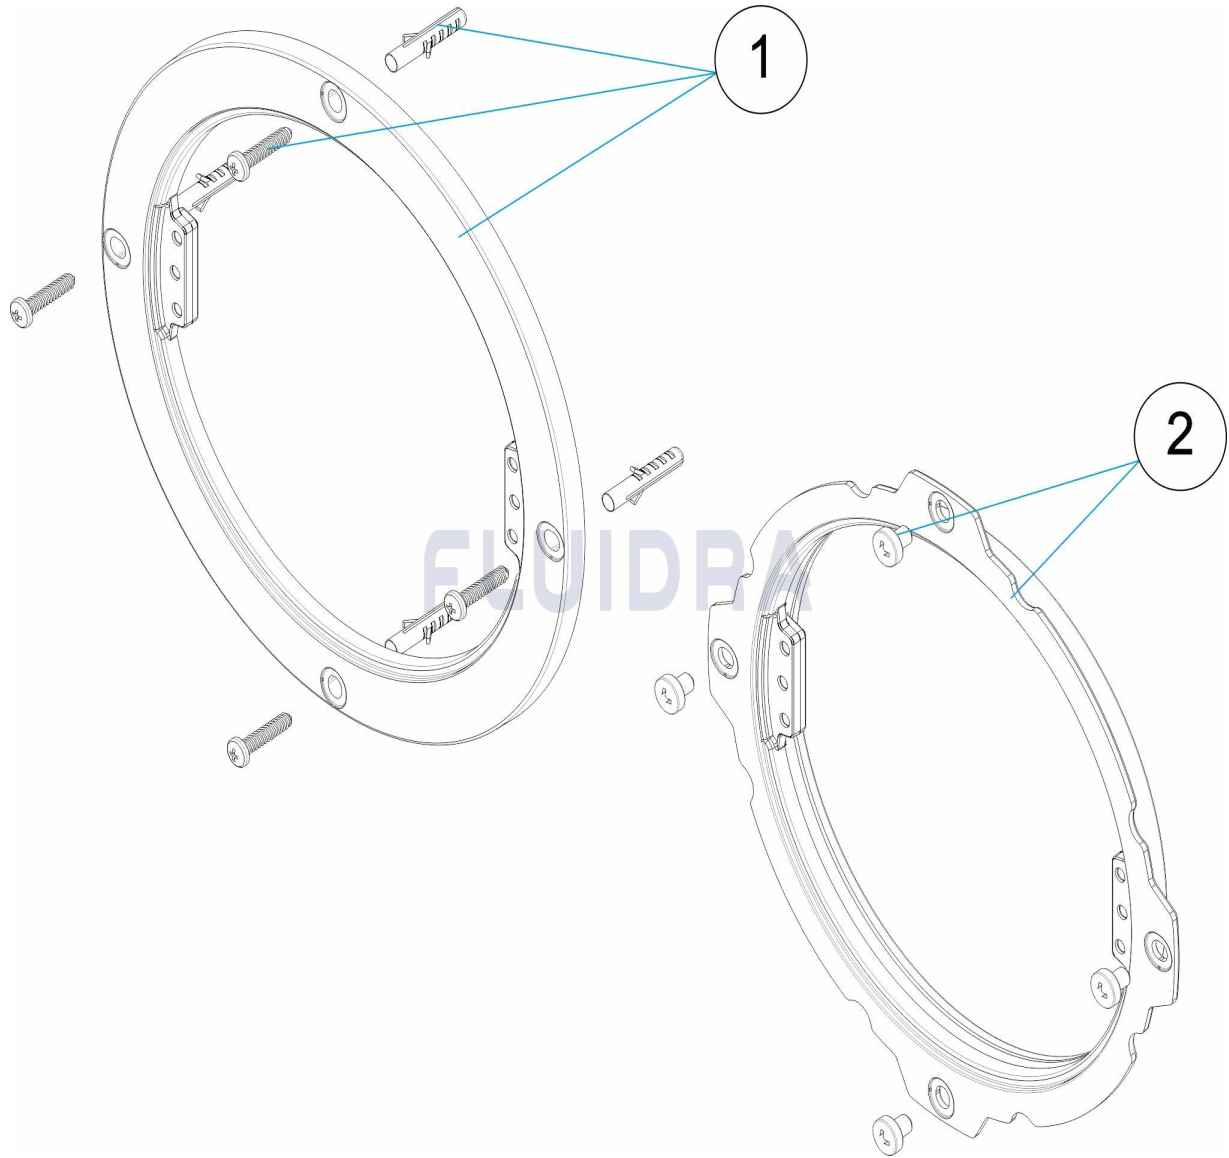

CODIGO **59818**

DESCRIPCION: **KIT FIJACION NICHO**

**ESPAÑOL**

POS	CODIGO	DESCRIPCION	CANTIDAD	POS	CODIGO	DESCRIPCION	CANTIDAD
1	4403010044	ARO SOPORTE PISCINA HORMIGON		2	4403010049	ANILLO ADAPTADOR	

CODE **59818**

DESCRIPTION: **KIT FIXATION NICHE**

**FRANCAIS**

POS	CODE	DESCRIPTION	QUANTITE	POS	CODE	DESCRIPTION	QUANTITE
1	4403010044	BAGUE SUPPORT PISCINE BÉTON		2	4403010049	ANNEAU ADAPTATEUR	

CODE **59818**

DESCRIPTION: **NICHE FIXING KIT**

**ENGLISH**

POS	CODE	DESCRIPTION	QUANTITY	POS	CODE	DESCRIPTION	QUANTITY
1	4403010044	CONCRETE POOL SUPPORTING RING		2	4403010049	ADAPTOR RING	

CODICE **59818**

DESCRIZIONE: **KIT FISSAGGIO NICCHIA**

**ITALIANO**

POS	CODICE	DESCRIZIONE	QUANTITA'	POS	CODICE	DESCRIZIONE	QUANTITA'
1	4403010044	ANELLO SUPPORTO PISCINA CEMENTO		2	4403010049	ANELLO ADATTATORE	

CODE **59818**

BESCHREIBUNG: **KIT FIXIERUNG EINBAUTOPF**

**DEUTSCH**