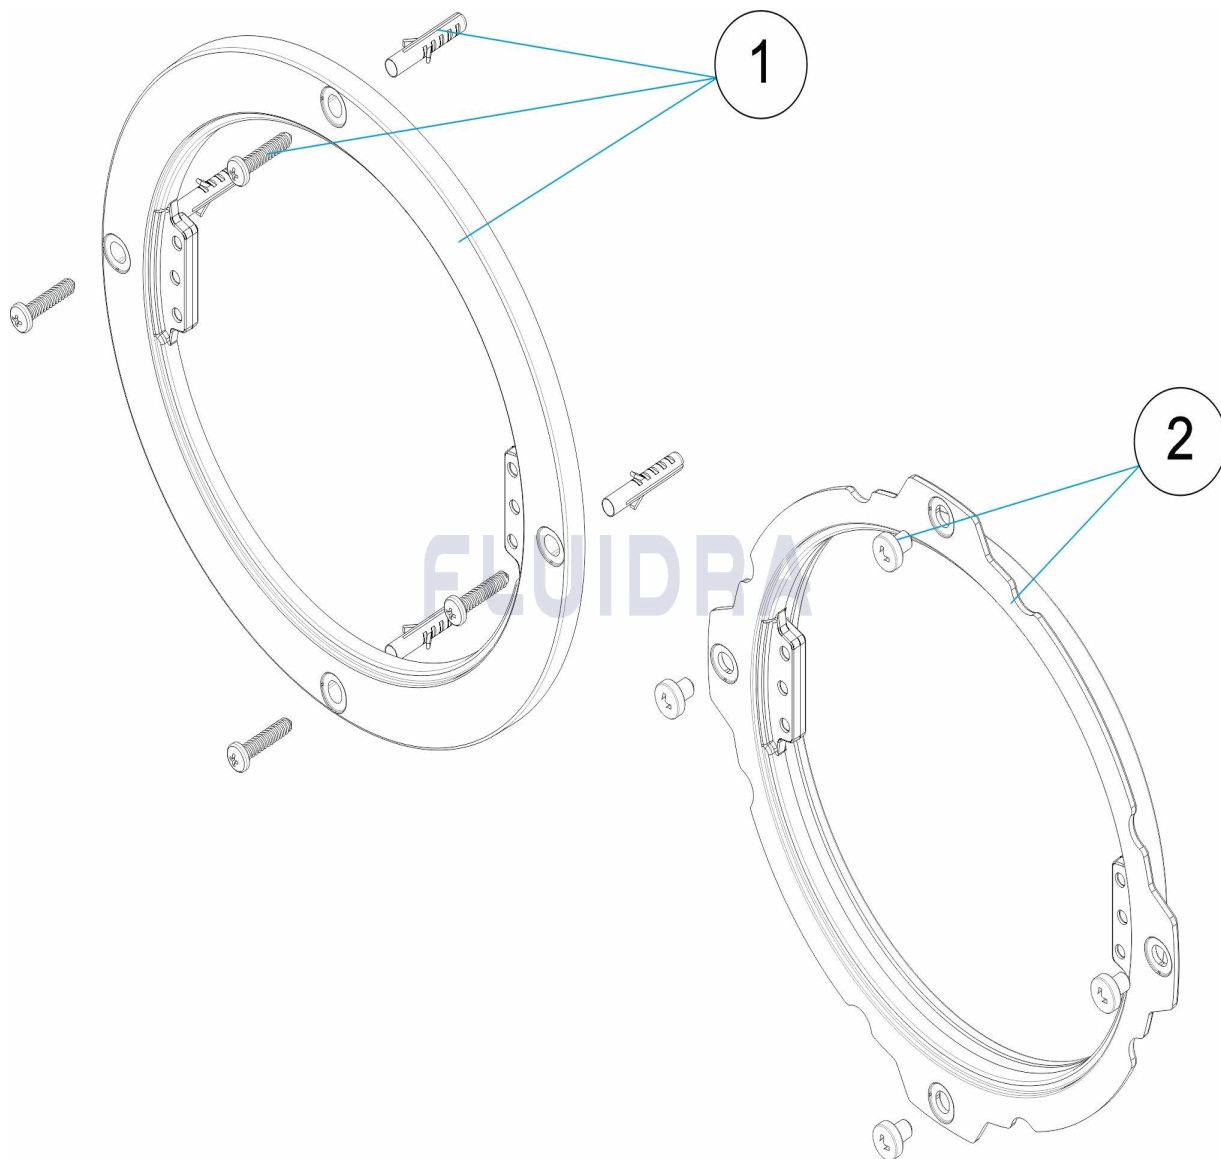

CODIGO **59818**

DESCRIPCION: **KIT FIJACION NICHO**

**ESPAÑOL**

POS	CODIGO	DESCRIPCION	CANTIDAD	POS	CODIGO	DESCRIPCION	CANTIDAD
1	4403010044	ARO SOPORTE PISCINA HORMIGON		2	4403010049	ANILLO ADAPTADOR	

CODE **59818**

DESCRIPTION: **KIT FIXATION NICHE**

**FRANCAIS**

POS	CODE	DESCRIPTION	QUANTITE	POS	CODE	DESCRIPTION	QUANTITE
1	4403010044	BAGUE SUPPORT PISCINE BÉTON		2	4403010049	ANNEAU ADAPTATEUR	

CODE **59818**

DESCRIPTION: **NICHE FIXING KIT**

**ENGLISH**

POS	CODE	DESCRIPTION	QUANTITY	POS	CODE	DESCRIPTION	QUANTITY
1	4403010044	CONCRETE POOL SUPPORTING RING		2	4403010049	ADAPTOR RING	

CODICE **59818**

DESCRIZIONE: **KIT FISSAGGIO NICCHIA**

**ITALIANO**

POS	CODICE	DESCRIZIONE	QUANTITA'	POS	CODICE	DESCRIZIONE	QUANTITA'
1	4403010044	ANELLO SUPPORTO PISCINA CEMENTO		2	4403010049	ANELLO ADATTATORE	

CODE **59818**

BESCHREIBUNG: **KIT FIXIERUNG EINBAUTOPF**

**DEUTSCH**