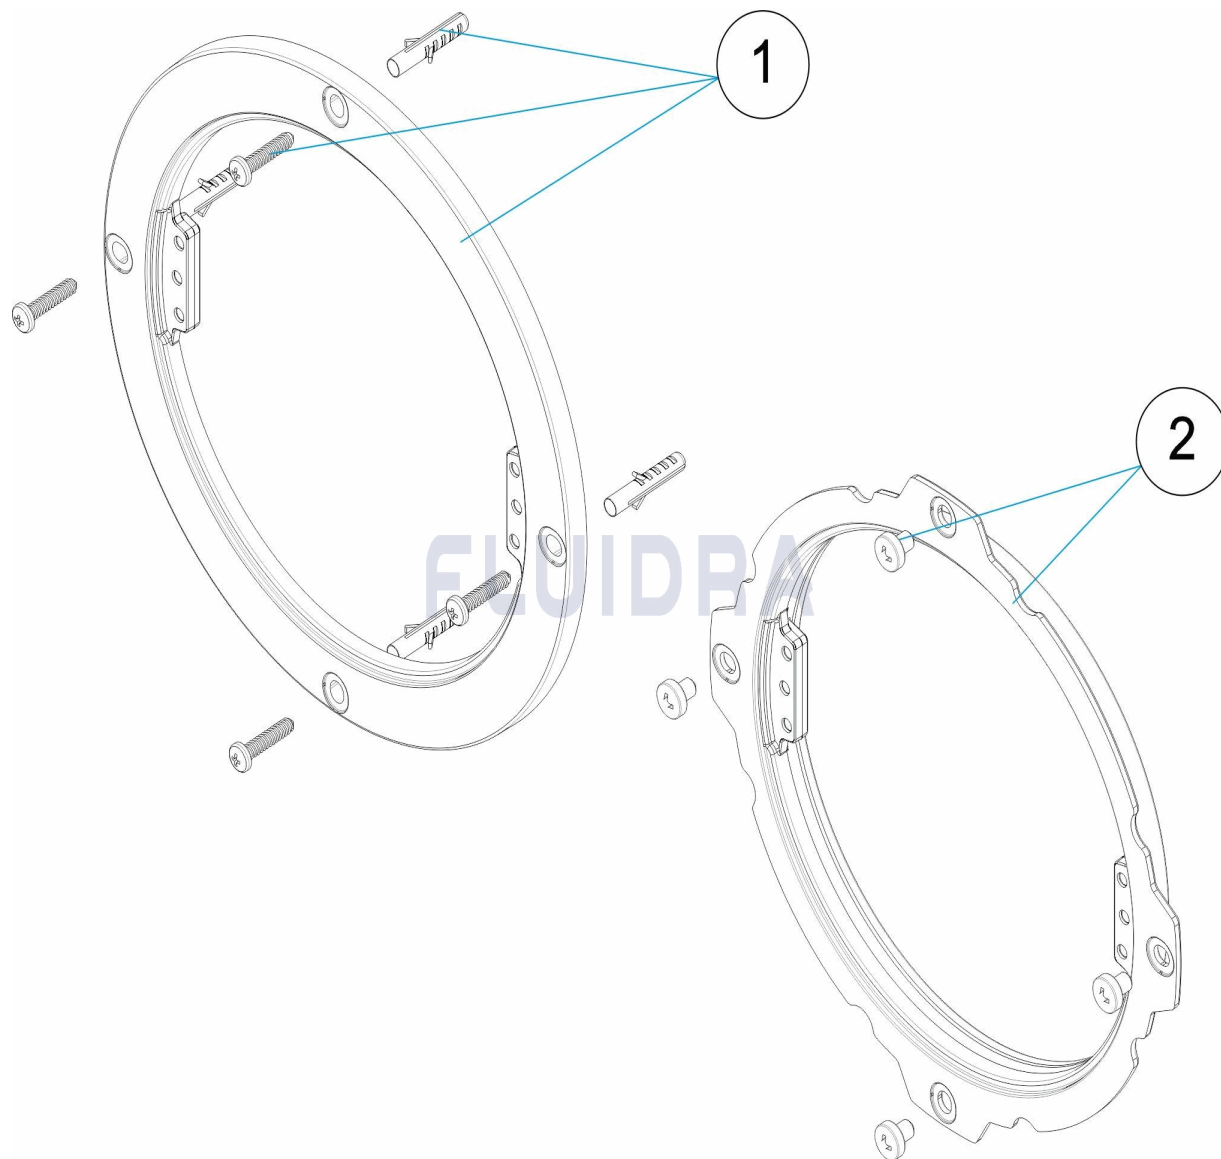

DESCRIPTION: **KIT FIXATION NICHE**

**FRANCAIS**

POS	CODE	DESCRIPTION	QUANTITE	POS	CODE	DESCRIPTION	QUANTITE
1	4403010044	BAGUE SUPPORT PISCINE BÉTON		2	4403010049	ANNEAU ADAPTATEUR	

CODE **59818**

DESCRIPTION: **NICHE FIXING KIT**

**ENGLISH**

POS	CODE	DESCRIPTION	QUANTITY	POS	CODE	DESCRIPTION	QUANTITY
1	4403010044	CONCRETE POOL SUPPORTING RING		2	4403010049	ADAPTOR RING	

CODICE **59818**

DESCRIZIONE: **KIT FISSAGGIO NICCHIA**

**ITALIANO**

POS	CODICE	DESCRIZIONE	QUANTITA'	POS	CODICE	DESCRIZIONE	QUANTITA'
1	4403010044	ANELLO SUPPORTO PISCINA CEMENTO		2	4403010049	ANELLO ADATTATORE	

CODE **59818**

BESCHREIBUNG: **KIT FIXIERUNG EINBAUTOPF**

**DEUTSCH**

POS	CODE	BESCHREIBUNG	MENGE	POS	CODE	BESCHREIBUNG	MENGE
1	4403010044	STÜTZRING BETONBECKEN		2	4403010049	ADAPTERRING	

CODIGO **59818**

DESCRIÇÃO: **KIT FIXAÇÃO NICHOS**

**PORTUGUES**

POS	CODIGO	DESCRIÇÃO	JANTIDADE	POS	CODIGO	DESCRIÇÃO	JANTIDADE
1	4403010044	ARO SUPORTE PISCINA BETÃO		2	4403010049	ANEL ADAPTADOR	