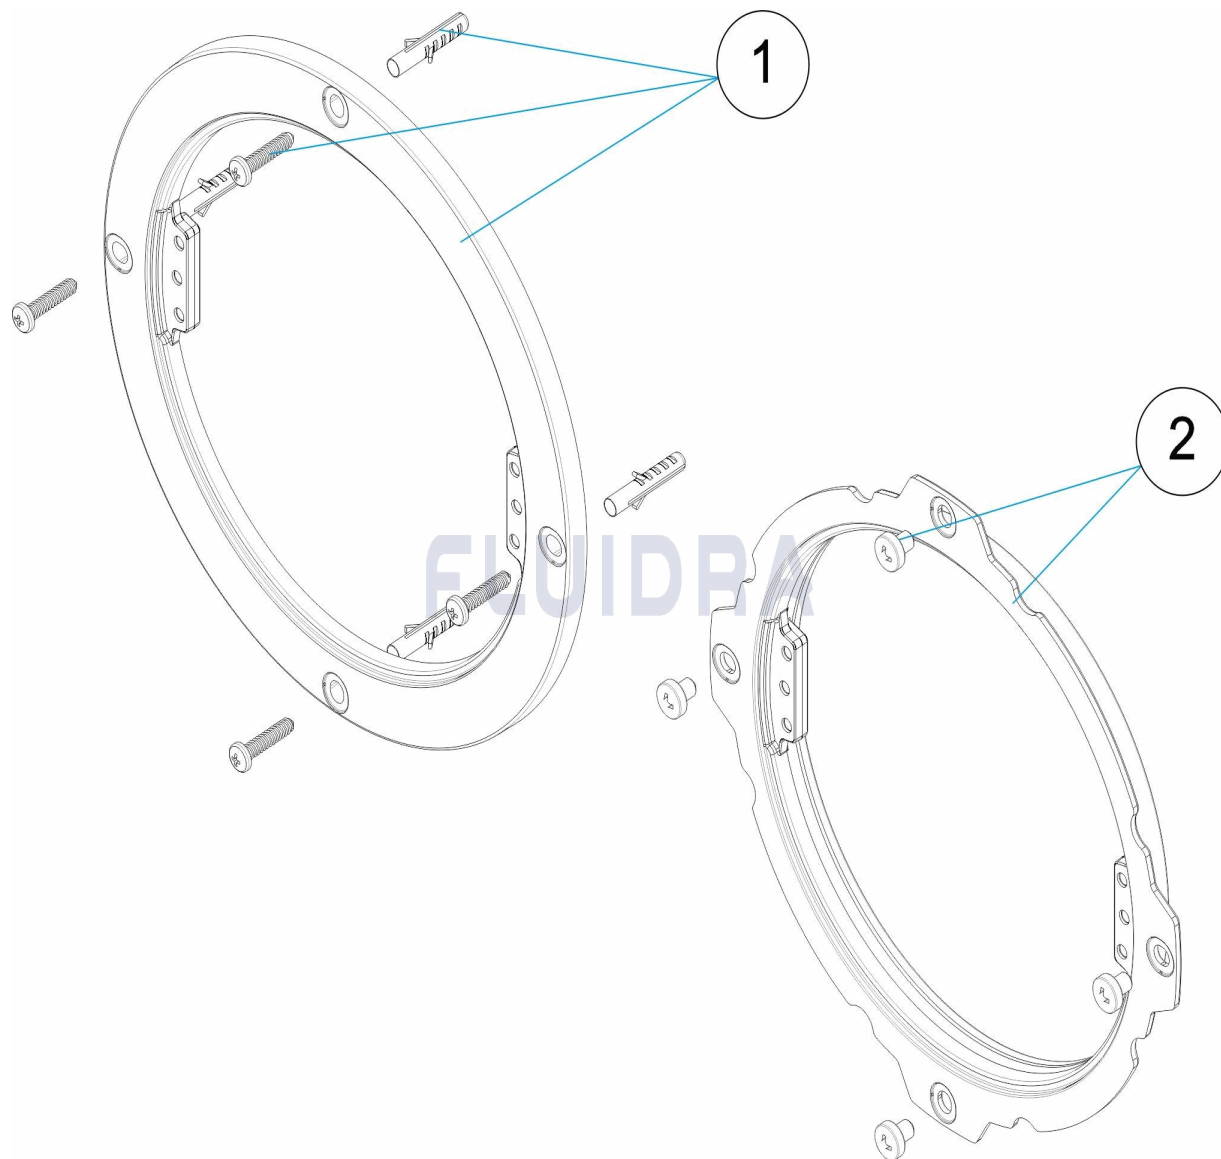

CODIGO **59818**

DESCRIPCION: **KIT FIJACION NICHO**

**ESPAÑOL**

POS	CODIGO	DESCRIPCION	CANTIDAD	POS	CODIGO	DESCRIPCION	CANTIDAD
1	4403010044	ARO SOPORTE PISCINA HORMIGON		2	4403010049	ANILLO ADAPTADOR	

CODE **59818**

DESCRIPTION: **KIT FIXATION NICHE**

**FRANCAIS**

POS	CODE	DESCRIPTION	QUANTITE	POS	CODE	DESCRIPTION	QUANTITE
1	4403010044	BAGUE SUPPORT PISCINE BÉTON		2	4403010049	ANNEAU ADAPTATEUR	

CODE **59818**

DESCRIPTION: **NICHE FIXING KIT**

**ENGLISH**

POS	CODE	DESCRIPTION	QUANTITY	POS	CODE	DESCRIPTION	QUANTITY
1	4403010044	CONCRETE POOL SUPPORTING RING		2	4403010049	ADAPTOR RING	

CODICE **59818**

DESCRIZIONE: **KIT FISSAGGIO NICCHIA**

**ITALIANO**

POS	CODICE	DESCRIZIONE	QUANTITA'	POS	CODICE	DESCRIZIONE	QUANTITA'
1	4403010044	ANELLO SUPPORTO PISCINA CEMENTO		2	4403010049	ANELLO ADATTATORE	

CODE **59818**

BESCHREIBUNG: **KIT FIXIERUNG EINBAUTOPF**

**DEUTSCH**