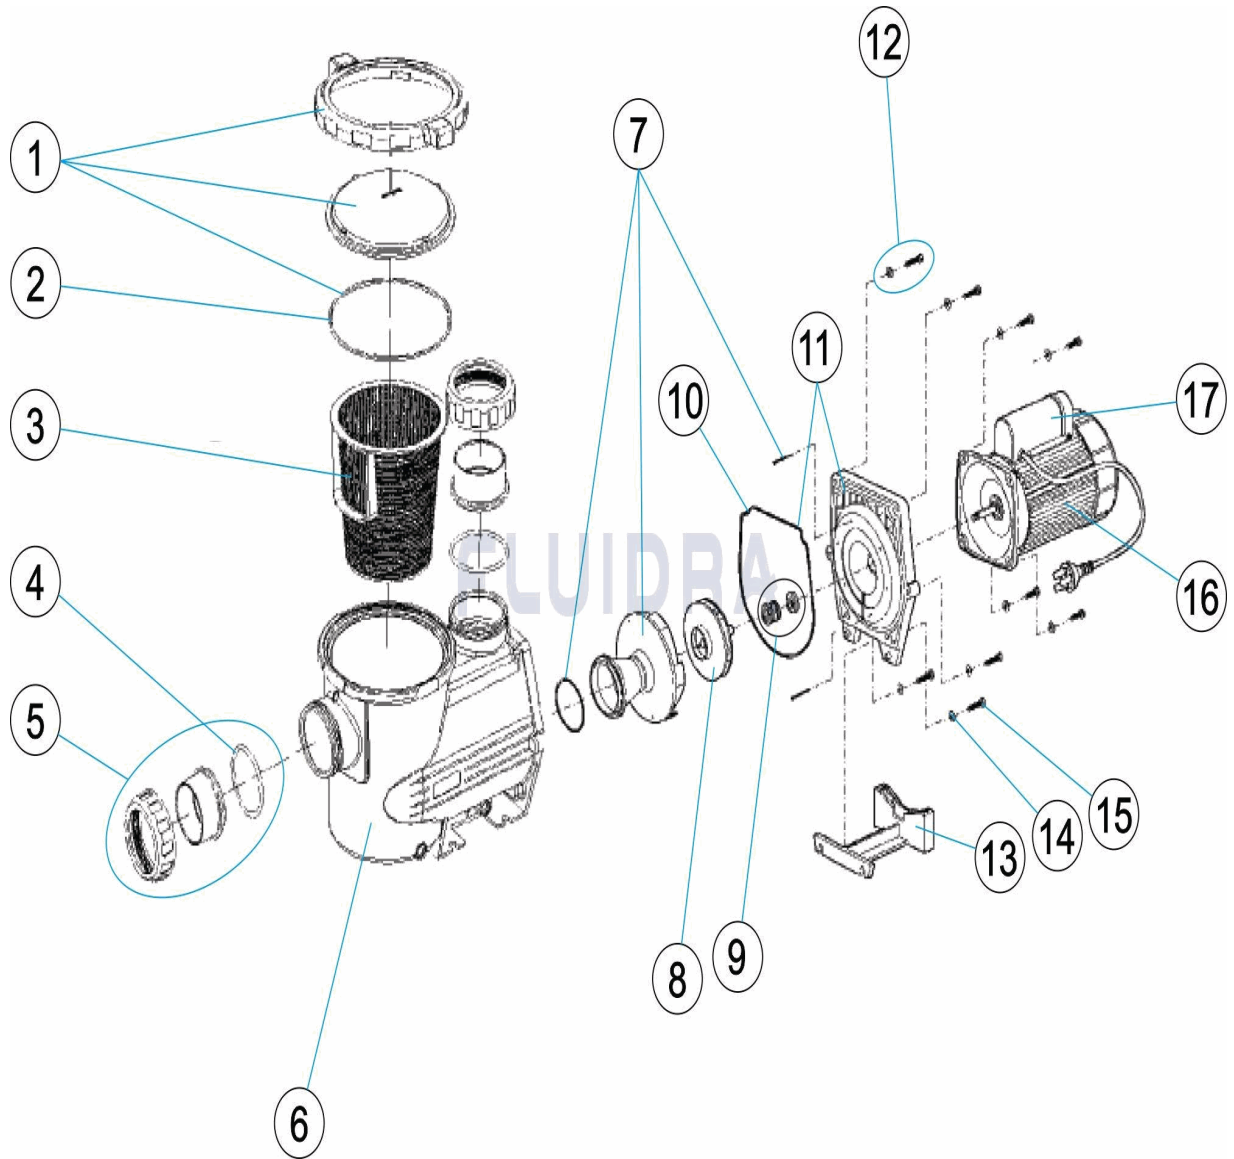

CODIGO **43431**

DESCRIPCION: **BOMBA VIRON P300**

ESPAÑOL

POS	CODIGO	DESCRIPCION	CANTIDAD	POS	CODIGO	DESCRIPCION	CANTIDAD
1	4405010461	CJTO. TAPA + JUNTA + TUERCA PREFILTR		10	4405010444	JUNTA CUERPO BOMBA ANT. AL 08/14	
2	4405010463	JUNTA TAPA PREFILTRO P600		11	4405010445	BRIDA SOPORTE MOTOR + JUNTA (<08/14)	
3	4405010464	CESTO PREFILTRO P600		12	4405010473	TORNILLO FIJACION CUERPO	
4	4405010433	JUNTA DIFUSOR		13	43431R40050	SOPORTE MOTOR P300	
5	4405010579	ACCESORIOS ENLACE VIRON P600-P300		14	70219R10000	ARANDELA 10 DIN 125	
6	4405010467	CUERPO PREFILTRO P600		15	43431R40155	TORNILLO M-10 X 25	
7	4405010434	DIFUSOR		16	43431R71423	MOTOR P300	
8	4405010441	RODETE		17	43431R11482	CAJA CONEXIONES P300	
9	4405010763	SELLO MECANICO					

CODE 43431

DESCRIPTION: POMPE VIRON P300

FRANCAIS

POS	CODE	DESCRIPTION	QUANTITE	POS	CODE	DESCRIPTION	QUANTITE
1	4405010461	KIT COUVERCLE + JOINT + ECROU P600		10	4405010444	JOINT CORPS ANT. A 08/14	
2	4405010463	JOINT COVERCLE PREFILTRE P 600		11	4405010445	BRIDE SUPPORT MOTEUR (<08/14)	
3	4405010464	PANIER PRÉFILTRE P600		12	4405010473	VIS ROUE	
4	4405010433	JOINT DIFFUSEUR		13	43431R40050	SUPPORT MOTEUR P300	
5	4405010579	RACCORDS UNION VIRON P600-P300		14	70219R10000	RONDELLE 10 DIN 125	
6	4405010467	CORPS PREFILTRE P600		15	43431R40155	VIS M-10 X 25	
7	4405010434	DIFFUSEUR		16	43431R71423	MOTEUR P300	
8	4405010441	TURBINE		17	43431R11482	BOTILLER DE CONNECTIONS P300	
9	4405010763	GARNITURE MECANIQUE					