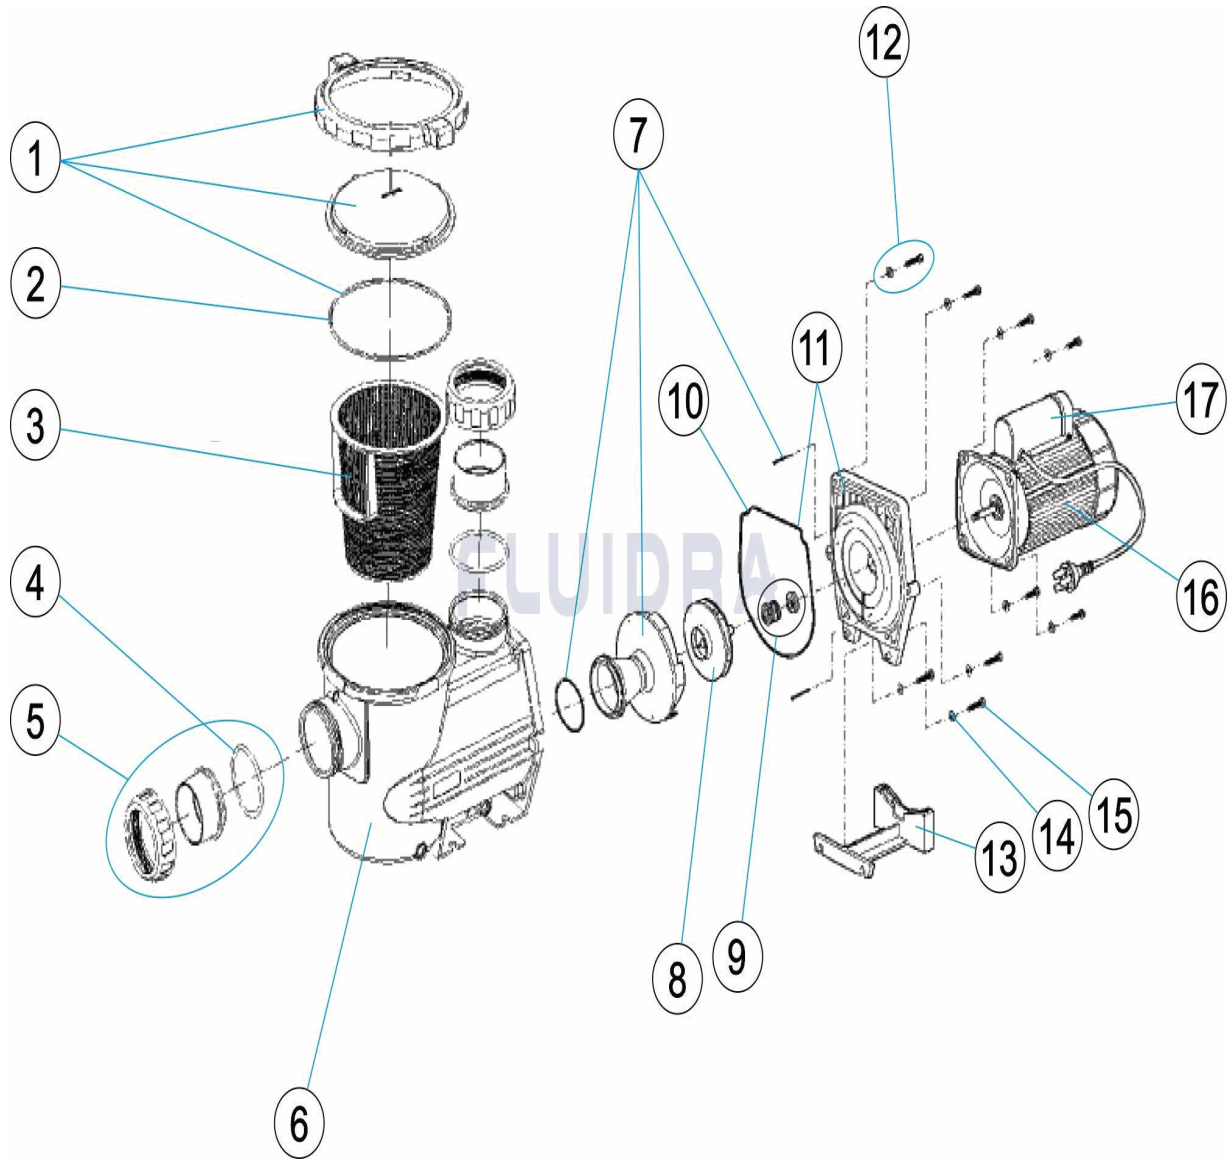

CODICE **43431**

DESCRIZIONE: **POMPA VIRON P300**

ITALIANO

POS	CODICE	DESCRIZIONE	QUANTITA'	POS	CODICE	DESCRIZIONE	QUANTITA'
1	4405010461	KIT COPERCHIO + GUARNIZIONE + GHIER		10	4405010444	GUARNIZIONE CORPO PRIMA DEL 08/14	
2	4405010463	GUARNIZIONE COPERCHIO PRE-FILTRO F		11	4405010445	FLANGIA SUPPORTO MOTORE (<08/14)	
3	4405010464	CESTO PREFILTRO P600		12	4405010473	VITE GIRANTE	
4	4405010433	GIUNTA DIFFUSORE		13	43431R40050	SUPPORTO MOTORE P300	
5	4405010579	MANICOTTI DI UNIONE VIRON P600-P300		14	70219R10000	RONDELLA 10 DIN-125	
6	4405010467	CORPO PREFILTRO P600		15	43431R40155	VITE M-10 X 25	
7	4405010434	DIFFUSORE		16	43431R71423	MOTERE P300	
8	4405010441	GIRANTE		17	43431R11482	COPERCHIO MORSETTIERA P300	
9	4405010763	TENUTA MECCANICA