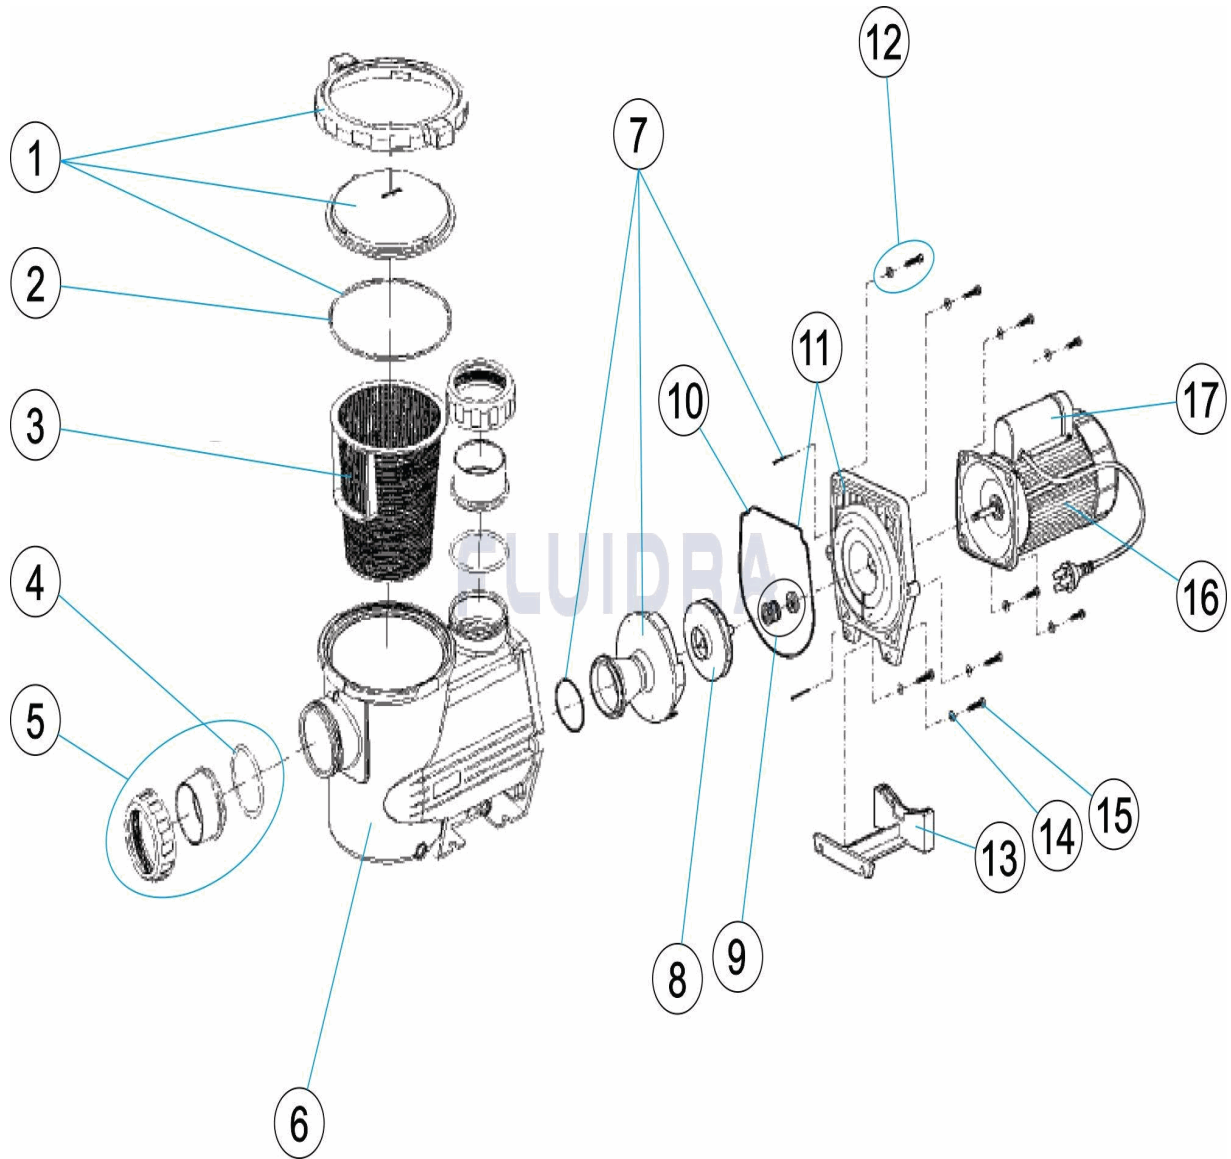

CODIGO **43431**

DESCRIPCION: **BOMBA VIRON P300**

ESPAÑOL

POS	CODIGO	DESCRIPCION	CANTIDAD	POS	CODIGO	DESCRIPCION	CANTIDAD
1	4405010461	CJTO. TAPA + JUNTA + TUERCA PREFILTR		10	4405010444	JUNTA CUERPO BOMBA ANT. AL 08/14	
2	4405010463	JUNTA TAPA PREFILTRO P600		11	4405010445	BRIDA SOPORTE MOTOR + JUNTA (<08/14)	
3	4405010464	CESTO PREFILTRO P600		12	4405010473	TORNILLO FIJACION CUERPO	
4	4405010433	JUNTA DIFUSOR		13	43431R40050	SOPORTE MOTOR P300	
5	4405010579	ACCESORIOS ENLACE VIRON P600-P300		14	70219R10000	ARANDELA 10 DIN 125	
6	4405010467	CUERPO PREFILTRO P600		15	43431R40155	TORNILLO M-10 X 25	
7	4405010434	DIFUSOR		16	43431R71423	MOTOR P300	
8	4405010441	RODETE		17	43431R11482	CAJA CONEXIONES P300	
9	4405010763	SELLO MECANICO					

CODE **43431**

BESCHREIBUNG: **PUMPE VIRON P300**

DEUTSCH

POS	CODE	BESCHREIBUNG	MENGE	POS	CODE	BESCHREIBUNG	MENGE
1	4405010461	SET ABDECKUNG UND DICHTUNG MIT MU		10	4405010444	DICHTUNG PUMPENGEHÄUSE VOR 08/14	
2	4405010463	DICHTUNG VORFILTERDECKEL P600		11	4405010445	FLANSCH MOTORHALTERUNG (<08/14)	
3	4405010464	VORFILTERKORB P600		12	4405010473	FIXIERSCHRAUBE GEHÄUSE	
4	4405010433	DICHTUNG WASSERVERTEILER		13	43431R40050	MOTORHALTERUNG P300	
5	4405010579	ANSCHLUSS-ZUBEHÖR VIRON P600-P300		14	70219R10000	UNTERLEGSSCHEIBE 10 DIN-125	
6	4405010467	GEHÄUSE VORFILTER P600		15	43431R40155	SCHRAUBE M-10 X 25	
7	4405010434	WASSERVERTEILER		16	43431R71423	MOTOR P300	
8	4405010441	LAUFRAD		17	43431R11482	ANSCHLUSSGEHÄUSE P300	
9	4405010763	GLEITRINGDICHTUNG					