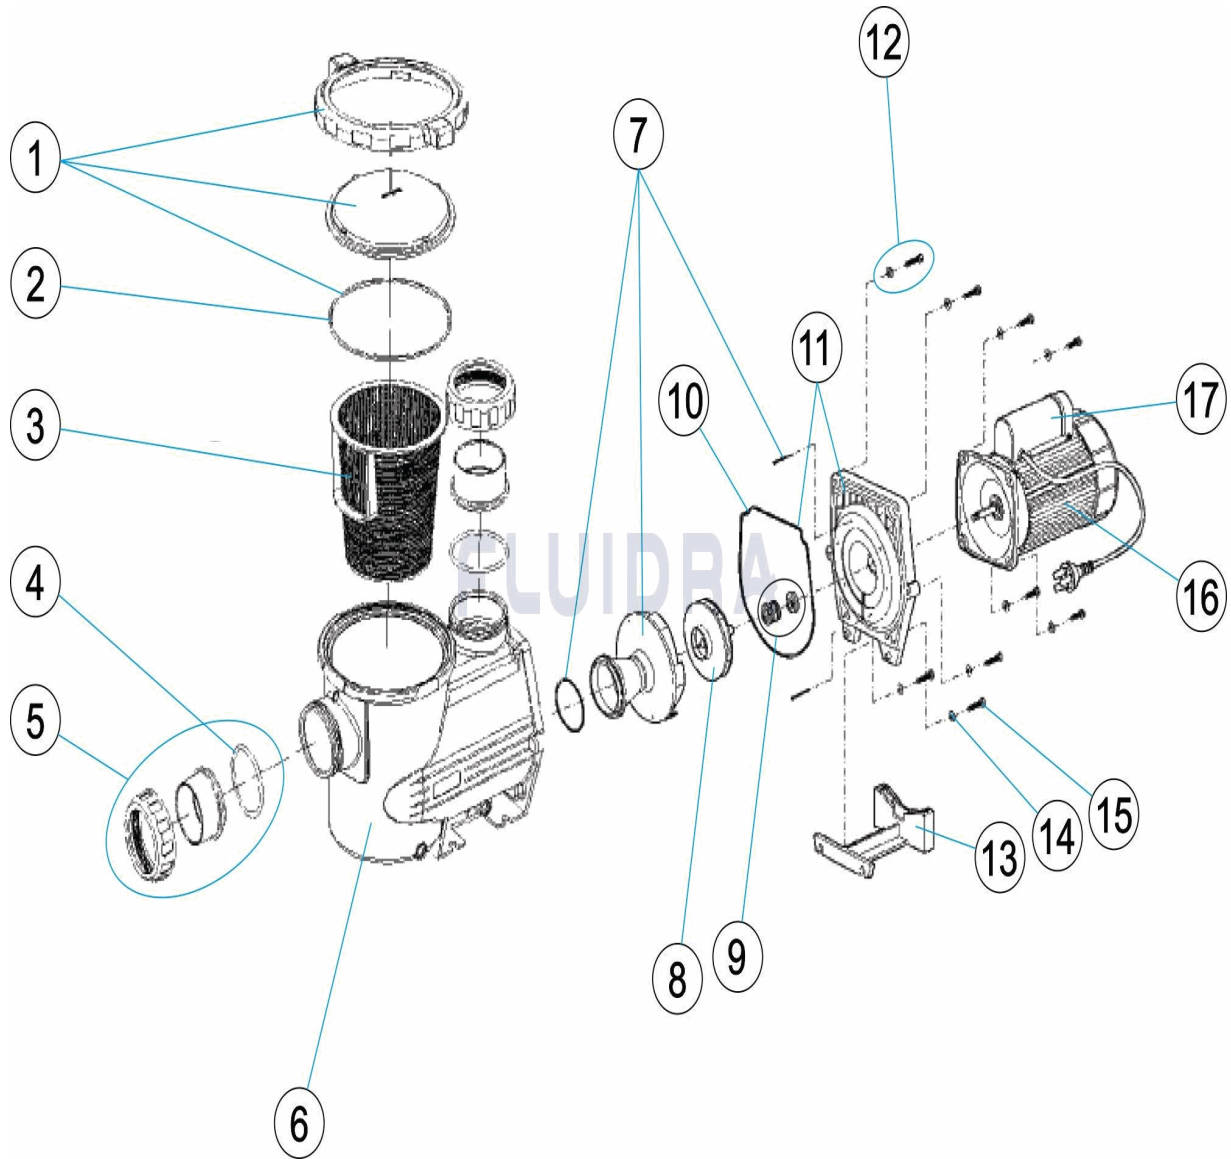

CODIGO **43431**

DESCRIPCION: **BOMBA VIRON P300**

ESPAÑOL

POS	CODIGO	DESCRIPCION	CANTIDAD	POS	CODIGO	DESCRIPCION	CANTIDAD
1	4405010461	CJTO. TAPA + JUNTA + TUERCA PREFILTR		10	4405010444	JUNTA CUERPO BOMBA ANT. AL 08/14	
2	4405010463	JUNTA TAPA PREFILTRO P600		11	4405010445	BRIDA SOPORTE MOTOR + JUNTA (<08/14)	
3	4405010464	CESTO PREFILTRO P600		12	4405010473	TORNILLO FIJACION CUERPO	
4	4405010433	JUNTA DIFUSOR		13	43431R40050	SOPORTE MOTOR P300	
5	4405010579	ACCESORIOS ENLACE VIRON P600-P300		14	70219R10000	ARANDELA 10 DIN 125	
6	4405010467	CUERPO PREFILTRO P600		15	43431R40155	TORNILLO M-10 X 25	
7	4405010434	DIFUSOR		16	43431R71423	MOTOR P300	
8	4405010441	RODETE		17	43431R11482	CAJA CONEXIONES P300	
9	4405010763	SELLO MECANICO					

CODE 43431

DESCRIPTION: POMPE VIRON P300

FRANCAIS

POS	CODE	DESCRIPTION	QUANTITE	POS	CODE	DESCRIPTION	QUANTITE
1	4405010461	KIT COUVERCLE + JOINT + ECROU P600		10	4405010444	JOINT CORPS ANT. A 08/14	
2	4405010463	JOINT COVERCLE PREFILTRE P 600		11	4405010445	BRIDE SUPPORT MOTEUR (<08/14)	
3	4405010464	PANIER PRÉFILTRE P600		12	4405010473	VIS ROUE	
4	4405010433	JOINT DIFFUSEUR		13	43431R40050	SUPPORT MOTEUR P300	
5	4405010579	RACCORDS UNION VIRON P600-P300		14	70219R10000	RONDELLE 10 DIN 125	
6	4405010467	CORPS PREFILTRE P600		15	43431R40155	VIS M-10 X 25	
7	4405010434	DIFFUSEUR		16	43431R71423	MOTEUR P300	
8	4405010441	TURBINE		17	43431R11482	BOTILLER DE CONNECTIONS P300	
9	4405010763	GARNITURE MECANIQUE					