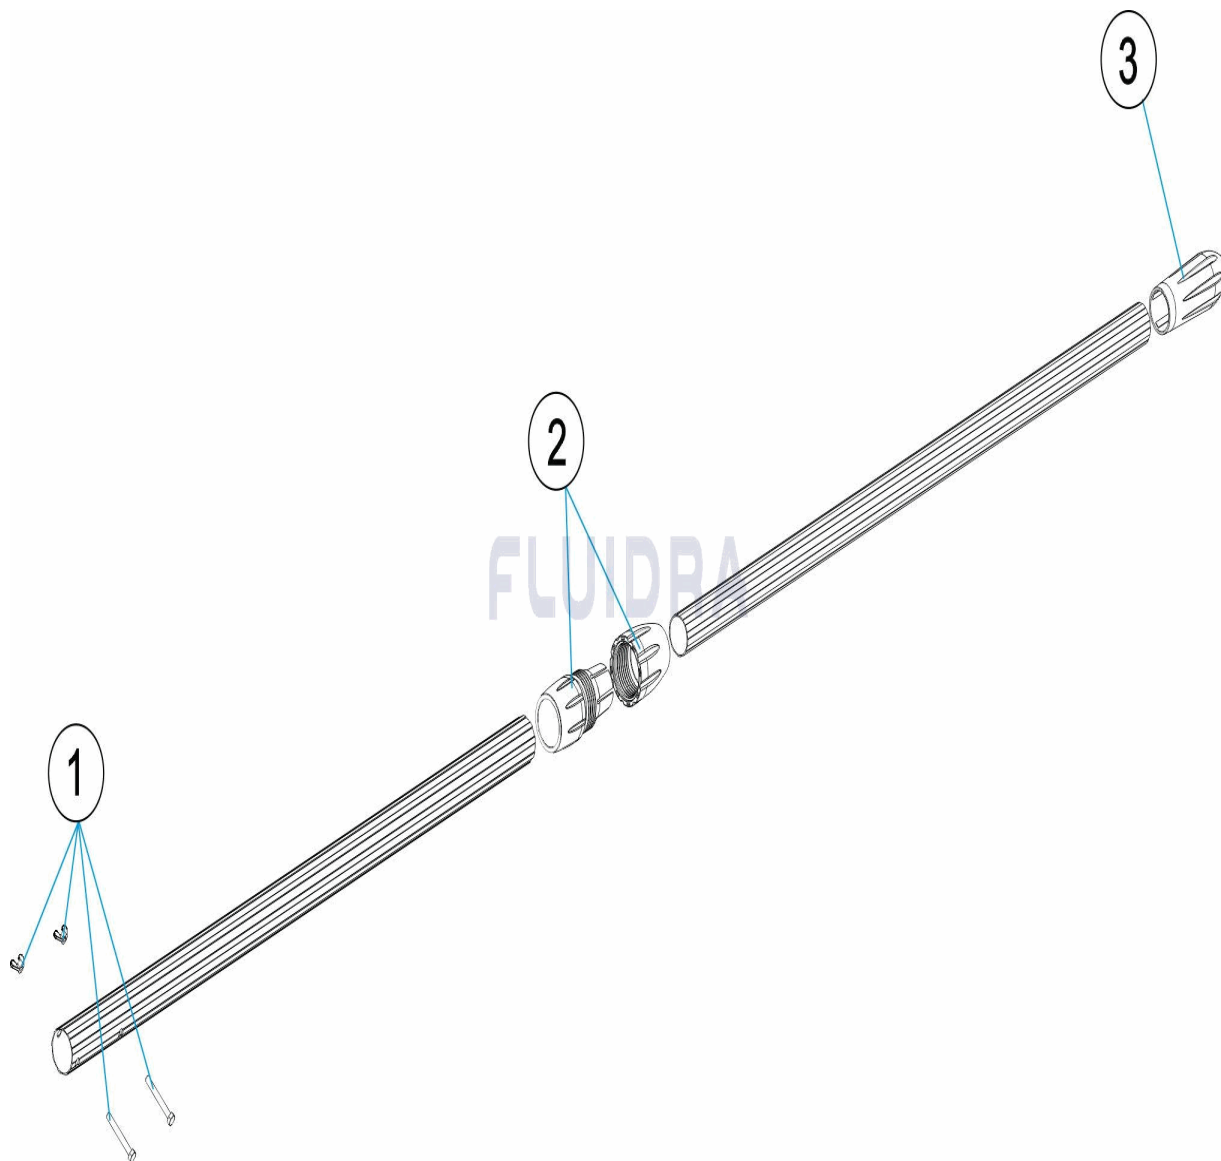

CODE **38422, 38423**

DESCRIPTION: **MANCHE TÉLESCOPIQUE CONNEXION CLIP-ÉCROUS PAPILLON**

**FRANCAIS**

POS	CODE	DESCRIPTION	QUANTITE	POS	CODE	DESCRIPTION	QUANTITE
1	4406030102	PAPILLONS ET VIS MANCHE		3	4406030001	POIGNEE DE MANCHE SHARK	
2	4406030000	PINCE ET ÉCROU SHARK					

CODICE **38422, 38423**

DESCRIZIONE: **MANICO TELESCOPICO CONNESSIONE CLIP-METRI GALLETTI**

**ITALIANO**

POS	CODICE	DESCRIZIONE	QUANTITA'	POS	CODICE	DESCRIZIONE	QUANTITA'
1	4406030102	FARFALLE E VITI PER MANICO		3	4406030001	IMPUGNATURA MANICO SHARK	
2	4406030000	PINZA E GHIERA SHARK					

CODE **38422, 38423**

BESCHREIBUNG: **GRIFF TELESKOPISCH ANSCHLUSS CLIP-FLÜGELMUTTERN**

**DEUTSCH**

POS	CODE	BESCHREIBUNG	MENGE	POS	CODE	BESCHREIBUNG	MENGE
1	4406030102	FLÜGELMUTTERN UND SCHRAUBEN GRIF		3	4406030001	GRIF SHARK	
2	4406030000	KEMME UND MUTTER SHARK					

CODIGO **38422, 38423**

DESCRIÇÃO: **CABO TELESCÓPICO LIGAÇÃO CLIPE-PALOMILLAS**

**PORTUGUES**

POS	CODIGO	DESCRIÇÃO	JANTIDADE	POS	CODIGO	DESCRIÇÃO	JANTIDADE
1	4406030102	PORCAS E PARAFUSOS CABO		3	4406030001	PUNHO CABOS SHARK	
2	4406030000	PINÇA E PORCA CABOS SHARK					