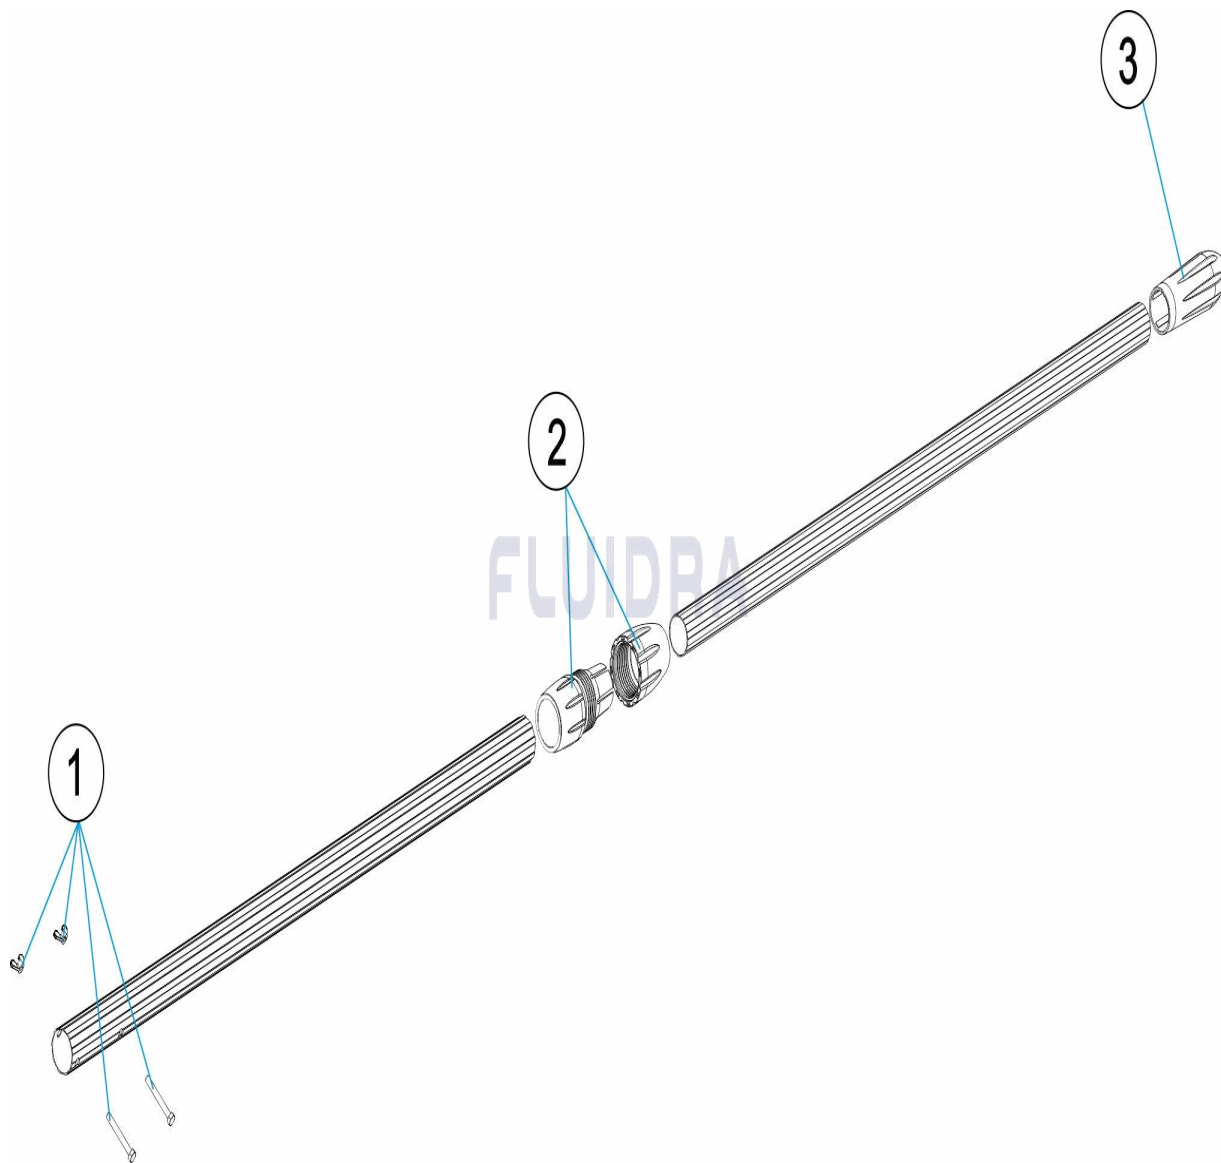

CODE **38422, 38423**

DESCRIPTION: **MANCHE TÉLESCOPIQUE CONNEXION CLIP-ÉCROUS PAPILLON**

**FRANCAIS**

POS	CODE	DESCRIPTION	QUANTITE	POS	CODE	DESCRIPTION	QUANTITE
1	4406030102	PAPILLONS ET VIS MANCHE		3	4406030001	POIGNEE DE MANCHE SHARK	
2	4406030000	PINCE ET ÉCROU SHARK					

CODICE **38422, 38423**

DESCRIZIONE: **MANICO TELESCOPICO CONNESSIONE CLIP-METRI GALLETTI**

**ITALIANO**

POS	CODICE	DESCRIZIONE	QUANTITA'	POS	CODICE	DESCRIZIONE	QUANTITA'
1	4406030102	FARFALLE E VITI PER MANICO		3	4406030001	IMPUGNATURA MANICO SHARK	
2	4406030000	PINZA E GHIERA SHARK					

CODE **38422, 38423**

BESCHREIBUNG: **GRIFF TELESKOPISCH ANSCHLUSS CLIP-FLÜGELMUTTERN**

**DEUTSCH**

POS	CODE	BESCHREIBUNG	MENGE	POS	CODE	BESCHREIBUNG	MENGE
1	4406030102	FLÜGELMUTTERN UND SCHRAUBEN GRIF		3	4406030001	GRIF SHARK	
2	4406030000	KEMME UND MUTTER SHARK					

CODIGO **38422, 38423**

DESCRIÇÃO: **CABO TELESCÓPICO LIGAÇÃO CLIPE-PALOMILLAS**

**PORTUGUES**

POS	CODIGO	DESCRIÇÃO	JANTIDADE	POS	CODIGO	DESCRIÇÃO	JANTIDADE
1	4406030102	PORCAS E PARAFUSOS CABO		3	4406030001	PUNHO CABOS SHARK	
2	4406030000	PINÇA E PORCA CABOS SHARK					