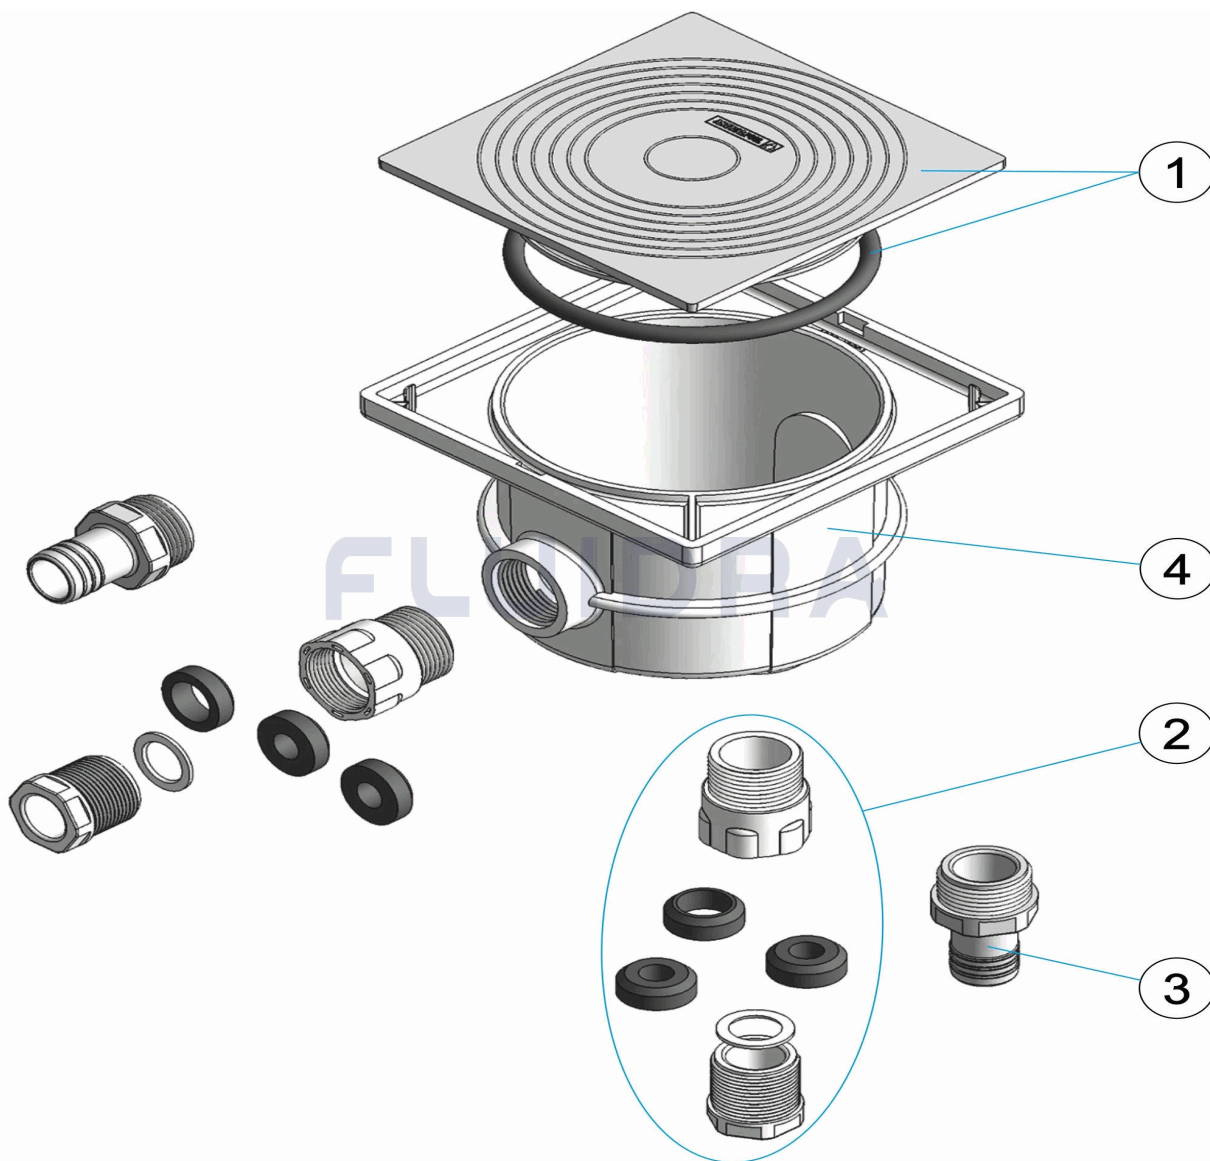

CODE **28280**

DESCRIPTION: **CONNECTION BOX RACORD**

ENGLISH

POS	CODE	DESCRIPTION	QUANTITY	POS	CODE	DESCRIPTION	QUANTITY
1	4403020301	DECK BOX LID		3	4403020005	CONNECTOR FITTING 3/4"	
2	4403020303	DECK BOX GLAND M-25		4	4403020006	CONNECTION BOX BODY	

CODICE **28280**

DESCRIZIONE: **CASSA COLLEGAMENTI RACCORDO**

ITALIANO

POS	CODICE	DESCRIZIONE	QUANTITA'	POS	CODICE	DESCRIZIONE	QUANTITA'
1	4403020301	COPERCHIO SCATOLA DI DERIVAZIONE	3	4403020005	RACCORDO CONNESSIONE 3/4"		
2	4403020303	PRESSACAVI CORPO M-25	4	4403020006	CORPO SCATOLA CONESSIONI ELECTRICI		

CODE **28280**

BESCHREIBUNG: **ANSCHLUSSGEHÄUSE MIT SCHLAUCHANSCHLUSS**

DEUTSCH

POS	CODE	BESCHREIBUNG	MENGE	POS	CODE	BESCHREIBUNG	MENGE
1	4403020301	ABDECKUNG ANSCHLUSSGEHÄUSE	3	4403020005	GEWINDESTÜCK ANSCHLUSS 3/4"		
2	4403020303	QUETSCHVERSCHRAUBUNG ANSCHLUSS	4	4403020006	KÖPER ANSCHLUSSDOSE		

CODIGO **28280**

DESCRIÇÃO: **CAIXA LIGAÇÕES RACCORD**

PORTUGUES

POS	CODIGO	DESCRIÇÃO	JANTIDADE	POS	CODIGO	DESCRIÇÃO	JANTIDADE
1	4403020301	TAMPA CAIXA LIGAÇÃO	3	4403020005	RACORD LIGAÇÃO 3/4"		
2	4403020303	PRENSAESTOPAS CAIXA LIGAÇÃO M-25	4	4403020006	CORPO CAIXA LIGASÕES ELECTRICAS		