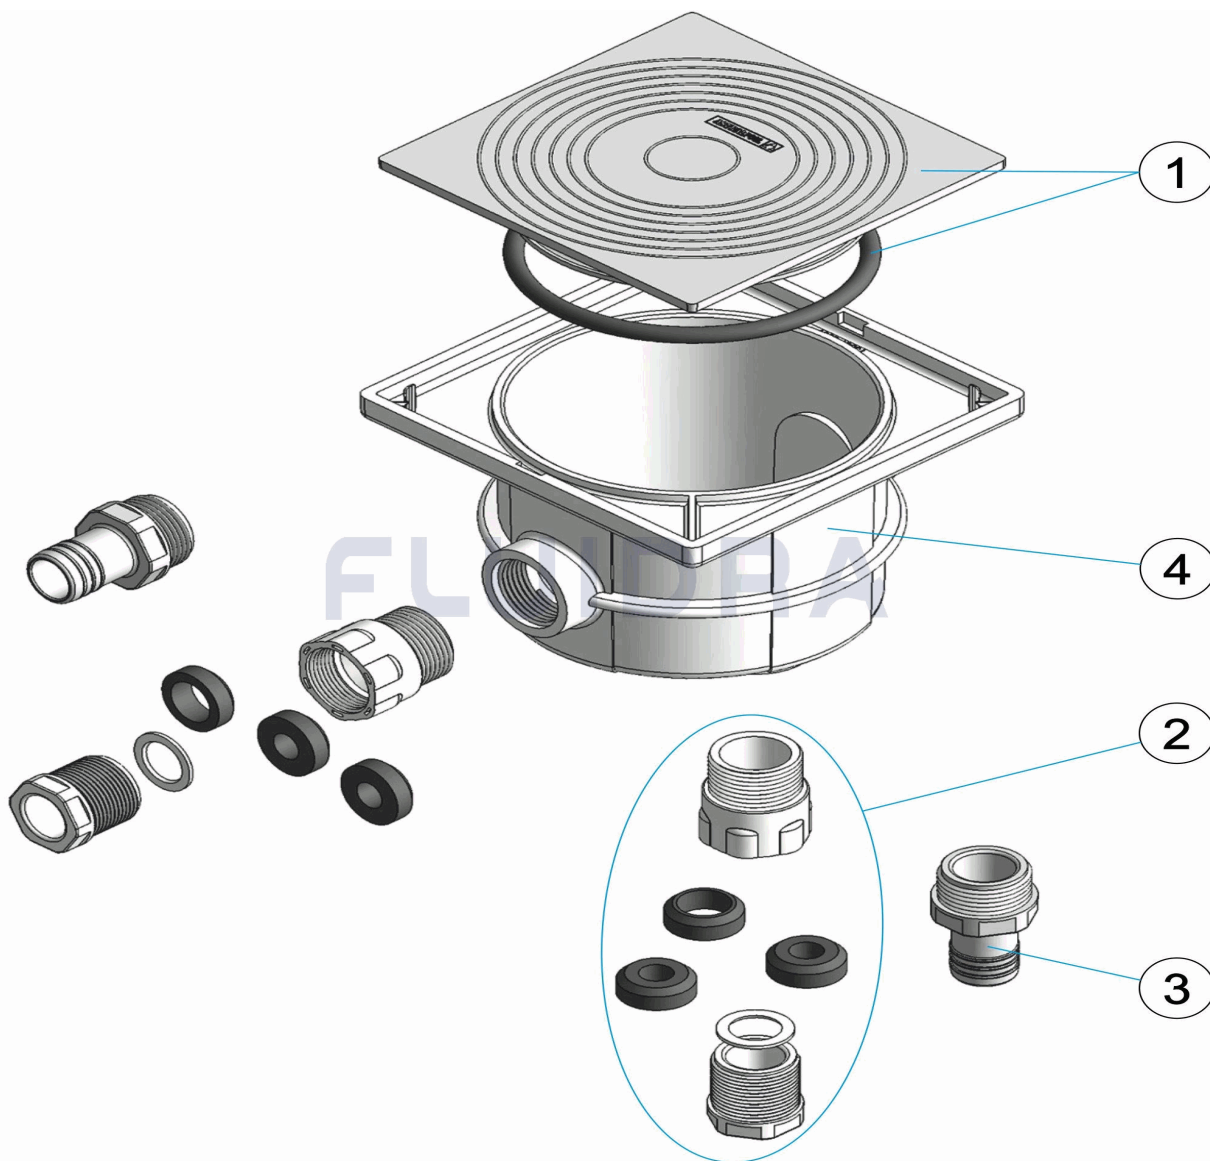

CODE 28280

DESCRIPTION: BOÎTIER CONNEXIONS RACCORD

FRANCAIS

POS	CODE	DESCRIPTION	QUANTITE	POS	CODE	DESCRIPTION	QUANTITE
1	4403020301	COUVERCLE		3	4403020005	RACCORD CONNEXION 3/4"	
2	4403020303	PRESSE ETOUPE BOÎTE DE CONNEXION		4	4403020006	CORPS BOITE DE CONNEXION	

CODE **28280**

DESCRIPTION: **CONNECTION BOX RACORD**

ENGLISH

POS	CODE	DESCRIPTION	QUANTITY	POS	CODE	DESCRIPTION	QUANTITY
1	4403020301	DECK BOX LID		3	4403020005	CONNECTOR FITTING 3/4"	
2	4403020303	DECK BOX GLAND M-25		4	4403020006	CONNECTION BOX BODY	

CODICE **28280**

DESCRIZIONE: **CASSA COLLEGAMENTI RACCORDO**

ITALIANO

POS	CODICE	DESCRIZIONE	QUANTITA'	POS	CODICE	DESCRIZIONE	QUANTITA'
1	4403020301	COPERCHIO SCATOLA DI DERIVAZIONE	3	4403020005	RACCORDO CONNESSIONE 3/4"		
2	4403020303	PRESSACAVI CORPO M-25	4	4403020006	CORPO SCATOLA CONESSIONI ELECTRICI		

CODE **28280**

BESCHREIBUNG: **ANSCHLUSSGEHÄUSE MIT SCHLAUCHANSCHLUSS**

DEUTSCH

POS	CODE	BESCHREIBUNG	MENGE	POS	CODE	BESCHREIBUNG	MENGE
1	4403020301	ABDECKUNG ANSCHLUSSGEHÄUSE	3	4403020005	GEWINDESTÜCK ANSCHLUSS 3/4"		
2	4403020303	QUETSCHVERSCHRAUBUNG ANSCHLUSS	4	4403020006	KÖPER ANSCHLUSSDOSE		