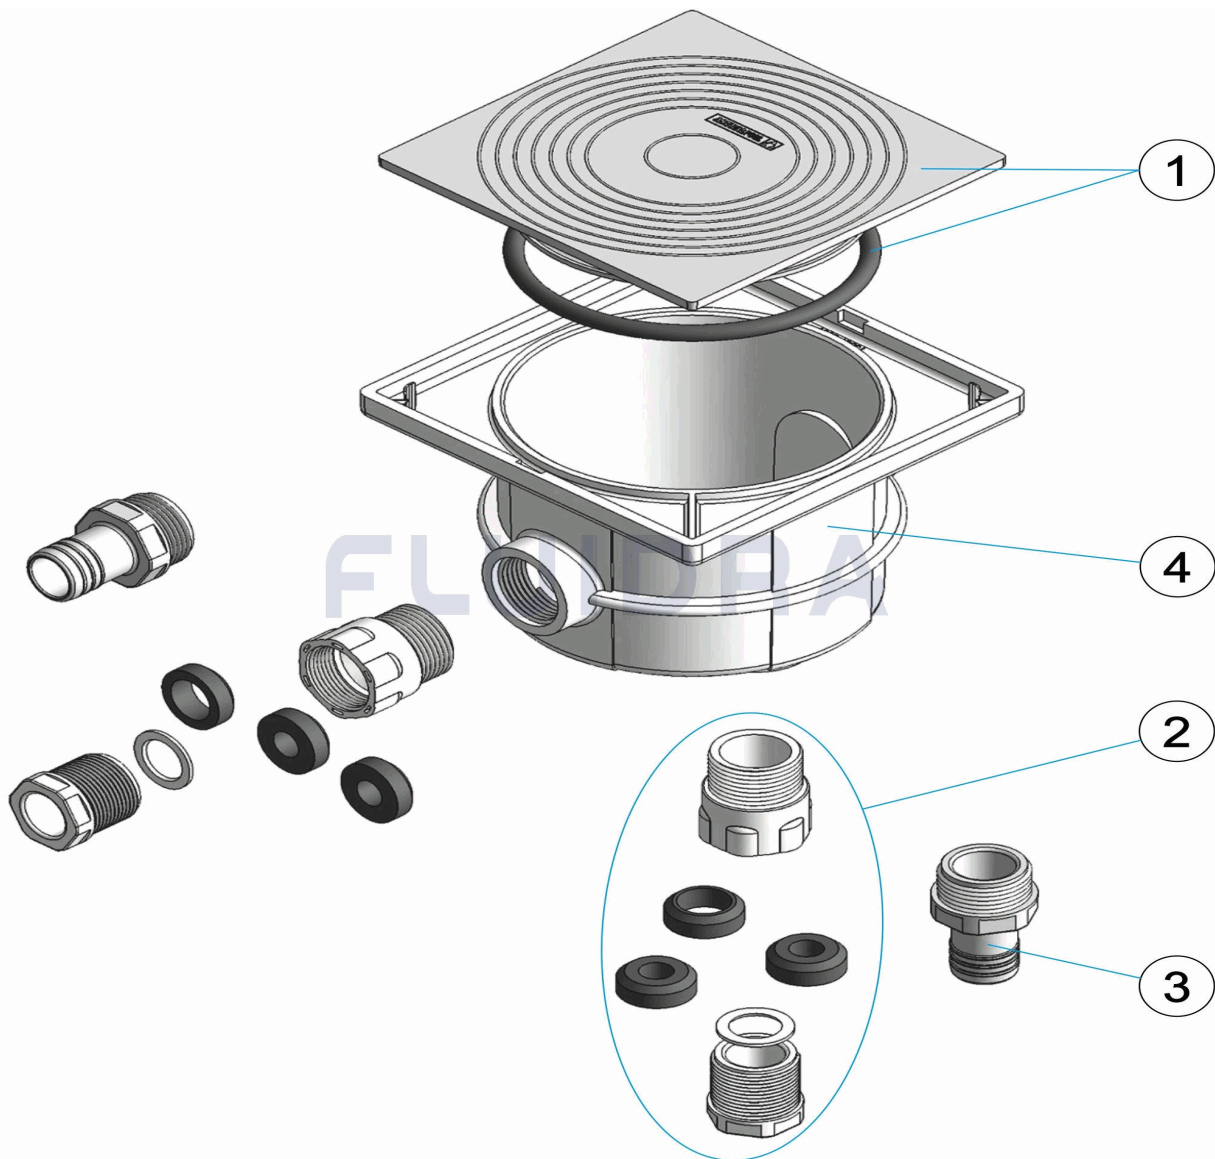

CODE **28280**

DESCRIPTION: **CONNECTION BOX RACORD**

ENGLISH

POS	CODE	DESCRIPTION	QUANTITY	POS	CODE	DESCRIPTION	QUANTITY
1	4403020301	DECK BOX LID		3	4403020005	CONNECTOR FITTING 3/4"	
2	4403020303	DECK BOX GLAND M-25		4	4403020006	CONNECTION BOX BODY	

CODICE **28280**

DESCRIZIONE: **CASSA COLLEGAMENTI RACCORDO**

ITALIANO

POS	CODICE	DESCRIZIONE	QUANTITA'	POS	CODICE	DESCRIZIONE	QUANTITA'
1	4403020301	COPERCHIO SCATOLA DI DERIVAZIONE	3	4403020005	RACCORDO CONNESSIONE 3/4"		
2	4403020303	PRESSACAVI CORPO M-25	4	4403020006	CORPO SCATOLA CONESSIONI ELECTRICI		

CODE **28280**

BESCHREIBUNG: **ANSCHLUSSGEHÄUSE MIT SCHLAUCHANSCHLUSS**

DEUTSCH

POS	CODE	BESCHREIBUNG	MENGE	POS	CODE	BESCHREIBUNG	MENGE
1	4403020301	ABDECKUNG ANSCHLUSSGEHÄUSE	3	4403020005	GEWINDESTÜCK ANSCHLUSS 3/4"		
2	4403020303	QUETSCHVERSCHRAUBUNG ANSCHLUSS	4	4403020006	KÖPER ANSCHLUSSDOSE		

CODIGO **28280**

DESCRIÇÃO: **CAIXA LIGAÇÕES RACCORD**

PORTUGUES

POS	CODIGO	DESCRIÇÃO	JANTIDADE	POS	CODIGO	DESCRIÇÃO	JANTIDADE
1	4403020301	TAMPA CAIXA LIGAÇÃO	3	4403020005	RACORD LIGAÇÃO 3/4"		
2	4403020303	PRENSAESTOPAS CAIXA LIGAÇÃO M-25	4	4403020006	CORPO CAIXA LIGASÕES ELECTRICAS		