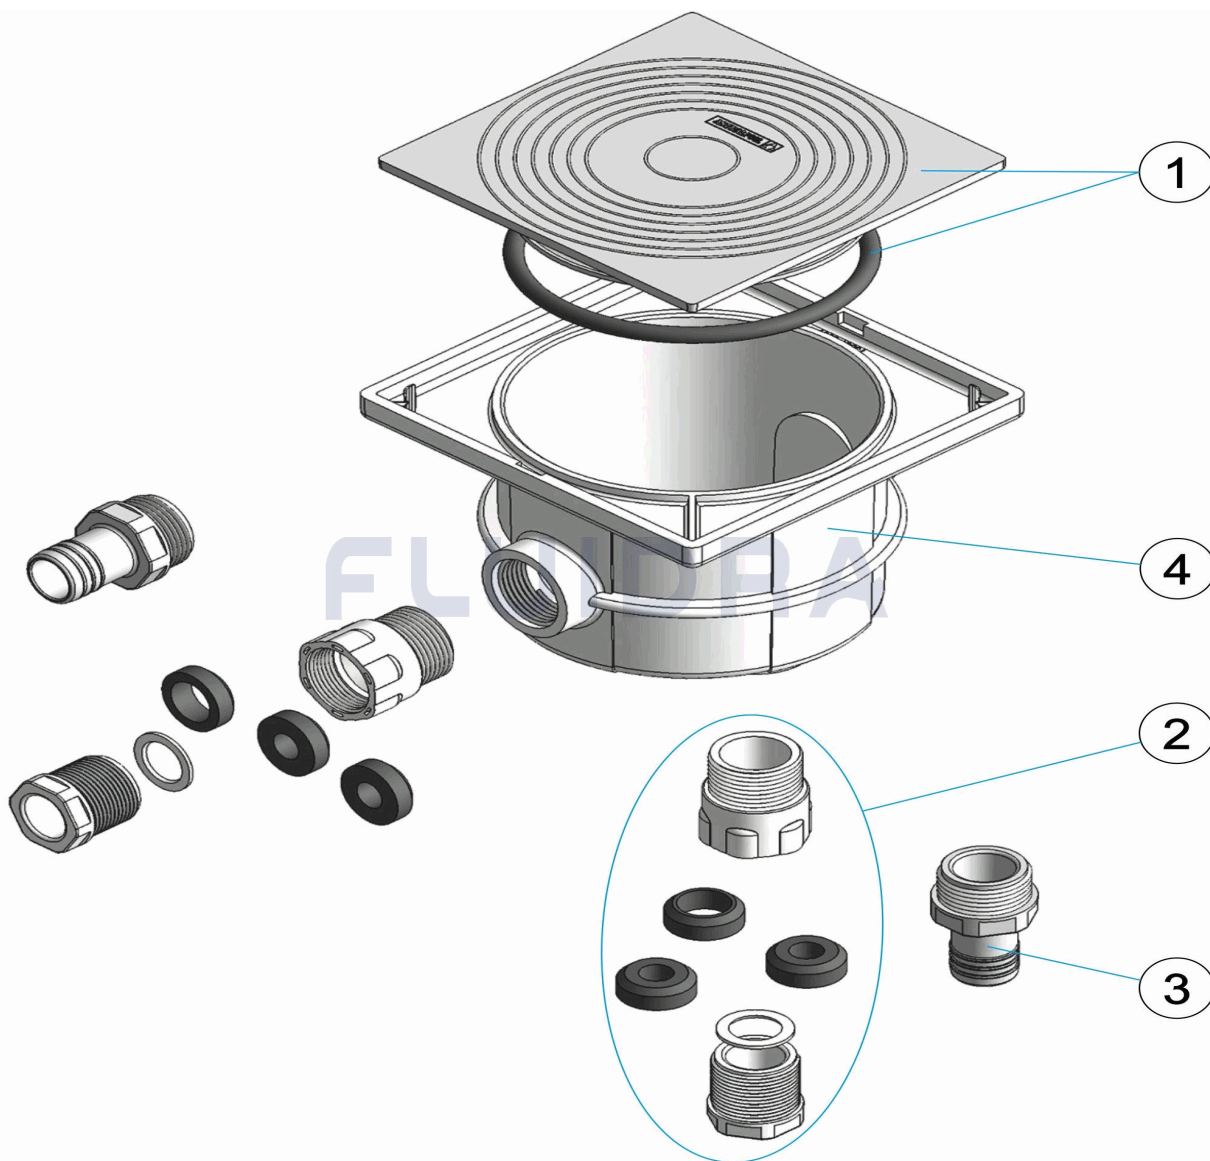

CODIGO **28280**

DESCRIPCION: **CAJA CONEXIONES CON RACORD MANGUERA**

ESPAÑOL

POS	CODIGO	DESCRIPCION	CANTIDAD	POS	CODIGO	DESCRIPCION	CANTIDAD
1	4403020301	TAPA CAJA CONEXIONES	3	4403020005	RACORD CONEXION 3/4"		
2	4403020303	PRENSAESTOPAS CAJA CONEXIONES M-2	4	4403020006	CUERPO CAJA DE CONEXIONES		

CODE 28280

DESCRIPTION: BOÎTIER CONNEXIONS RACCORD

FRANCAIS

POS	CODE	DESCRIPTION	QUANTITE	POS	CODE	DESCRIPTION	QUANTITE
1	4403020301	COUVERCLE		3	4403020005	RACCORD CONNEXION 3/4"	
2	4403020303	PRESSE ETOUPE BOÎTE DE CONNEXION		4	4403020006	CORPS BOITE DE CONNEXION	

CODE **28280**

DESCRIPTION: **CONNECTION BOX RACORD**

ENGLISH

POS	CODE	DESCRIPTION	QUANTITY	POS	CODE	DESCRIPTION	QUANTITY
1	4403020301	DECK BOX LID		3	4403020005	CONNECTOR FITTING 3/4"	
2	4403020303	DECK BOX GLAND M-25		4	4403020006	CONNECTION BOX BODY	

CODICE **28280**

DESCRIZIONE: **CASSA COLLEGAMENTI RACCORDO**

ITALIANO

POS	CODICE	DESCRIZIONE	QUANTITA'	POS	CODICE	DESCRIZIONE	QUANTITA'
1	4403020301	COPERCHIO SCATOLA DI DERIVAZIONE	3	4403020005	RACCORDO CONNESSIONE 3/4"		
2	4403020303	PRESSACAVI CORPO M-25	4	4403020006	CORPO SCATOLA CONESSIONI ELECTRICI		