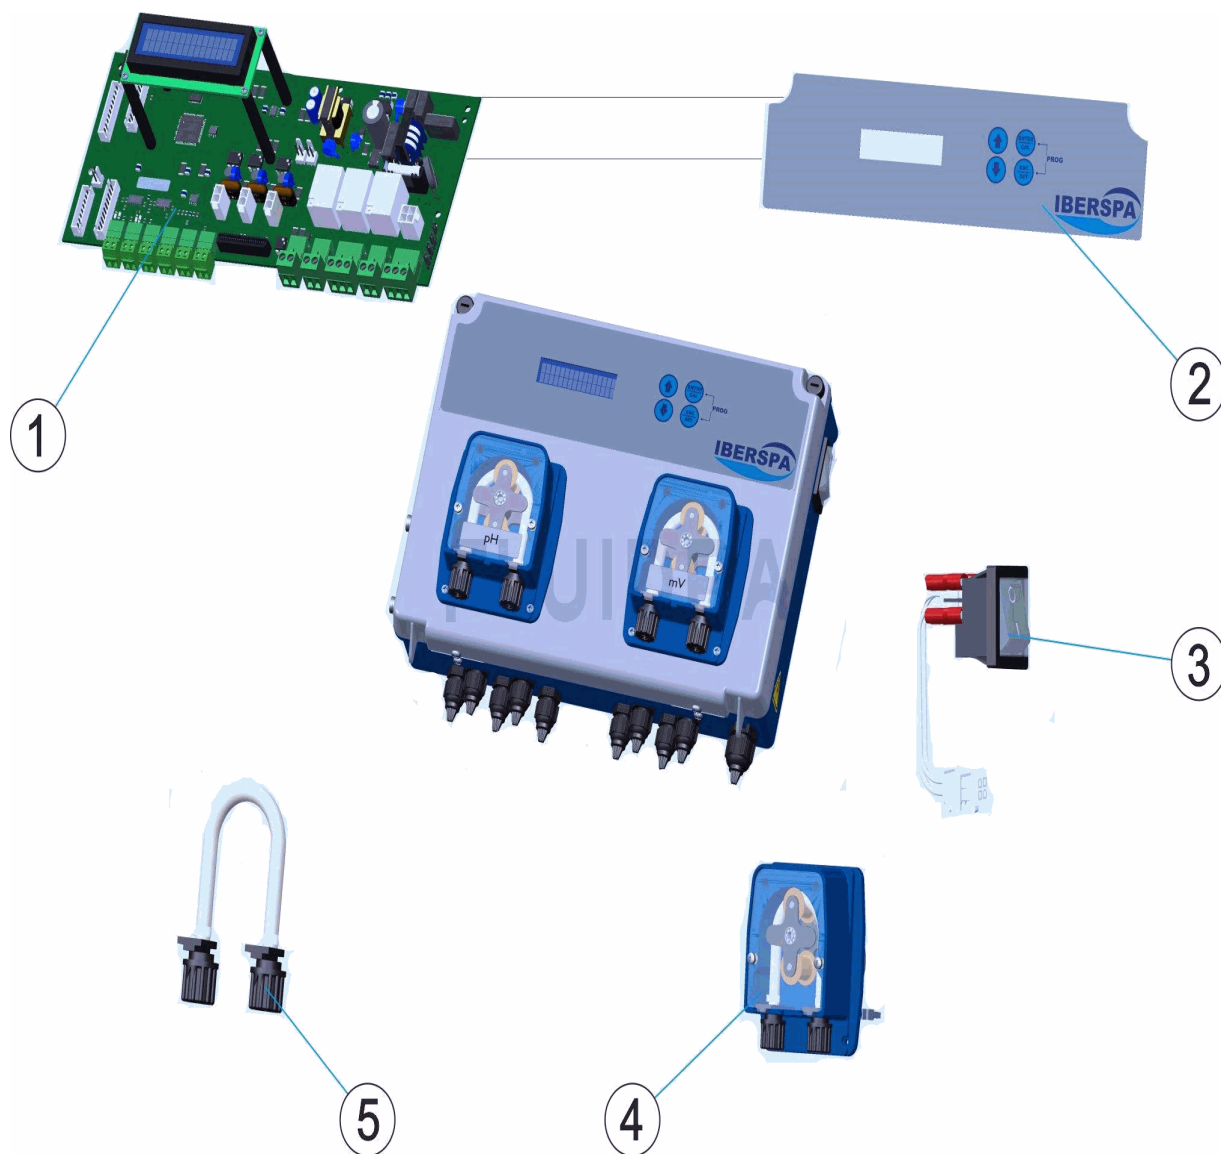

CODIGO **56109**

DESCRIPCION: **BOMBA DOSIFICADORA POOL BASIC**

ESPAÑOL

POS	CODIGO	DESCRIPCION	CANTIDAD	POS	CODIGO	DESCRIPCION	CANTIDAD
1	56109R0000	CIRCUITO BASIC EVO		4	56109R0003	BOMBA PERISTALTICA	
2	56109R0001	CARATULA BASIC EVO IBERSPA		5	54528R0000	TUBO PERISTALTICO 3X7	
3	56109R0002	INTERRUPTOR CON CONECTOR					

CODE 56109

DESCRIPTION: POMPE DOSEUSE POOL BASIC

FRANCAIS

POS	CODE	DESCRIPTION	QUANTITE	POS	CODE	DESCRIPTION	QUANTITE
1	56109R0000	CIRCUIT BASIC EVO		4	56109R0003	POMPE PERI-STAT	
2	56109R0001	FACADE BASIC PRO EVO		5	54528R0000	TUYAU PÉRISTALTIQUE 3X7	
3	56109R0002	INTERRUPTEUR					

CODE **56109**

DESCRIPTION: **DOSING PUMP POOL BASIC**

ENGLISH

POS	CODE	DESCRIPTION	QUANTITY	POS	CODE	DESCRIPTION	QUANTITY
1	56109R0000	SPARE PARTS POOL BASIC EVO CIRCUIT	4	4	56109R0003	PERI PUMP HEAD BLU 230V	
2	56109R0001	LABEL KYPAD POOL BASICPRO EVO	5	5	54528R0000	PERISTALTIC TUBE 3X7	
3	56109R0002	CABLE ROCKERSWITCH DSPT					

CODICE 56109

DESCRIZIONE: POMPA DOSIFICATRICE POOL BASIC

ITALIANO

POS	CODICE	DESCRIZIONE	QUANTITA'	POS	CODICE	DESCRIZIONE	QUANTITA'
1	56109R0000	CIRCUITO BASIC EVO		4	56109R0003	POMPA PERISTALTICA	
2	56109R0001	MASCHERA BASIC PRO EVO		5	54528R0000	TUBO PERISTALTICO 3X7	
3	56109R0002	INTERRUTTORE					