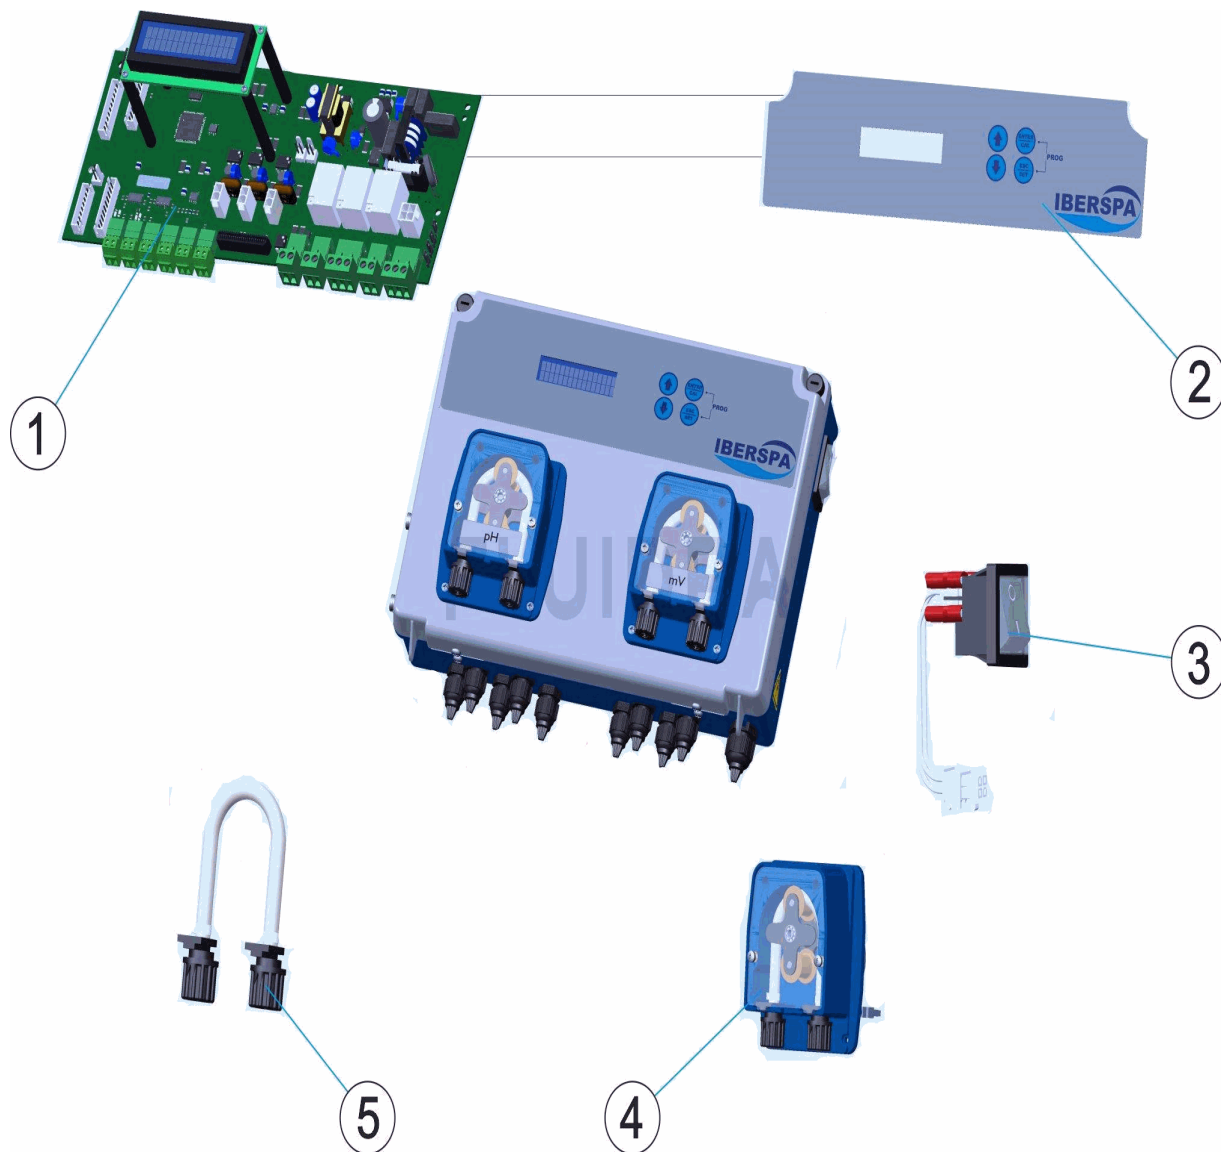

CODIGO **56109**

DESCRIPCION: **BOMBA DOSIFICADORA POOL BASIC**

ESPAÑOL

POS	CODIGO	DESCRIPCION	CANTIDAD	POS	CODIGO	DESCRIPCION	CANTIDAD
1	56109R0000	CIRCUITO BASIC EVO		4	56109R0003	BOMBA PERISTALTICA	
2	56109R0001	CARATULA BASIC EVO IBERSPA		5	54528R0000	TUBO PERISTALTICO 3X7	
3	56109R0002	INTERRUPTOR CON CONECTOR					

CODE 56109

DESCRIPTION: POMPE DOSEUSE POOL BASIC

FRANCAIS

POS	CODE	DESCRIPTION	QUANTITE	POS	CODE	DESCRIPTION	QUANTITE
1	56109R0000	CIRCUIT BASIC EVO		4	56109R0003	POMPE PERI-STAT	
2	56109R0001	FACADE BASIC PRO EVO		5	54528R0000	TUYAU PÉRISTALTIQUE 3X7	
3	56109R0002	INTERRUPTEUR					

CODE **56109**

DESCRIPTION: **DOSING PUMP POOL BASIC**

ENGLISH

POS	CODE	DESCRIPTION	QUANTITY	POS	CODE	DESCRIPTION	QUANTITY
1	56109R0000	SPARE PARTS POOL BASIC EVO CIRCUIT	4	4	56109R0003	PERI PUMP HEAD BLU 230V	
2	56109R0001	LABEL KYPAD POOL BASICPRO EVO	5	5	54528R0000	PERISTALTIC TUBE 3X7	
3	56109R0002	CABLE ROCKERSWITCH DSPT					

CODICE 56109

DESCRIZIONE: POMPA DOSIFICATRICE POOL BASIC

ITALIANO

POS	CODICE	DESCRIZIONE	QUANTITA'	POS	CODICE	DESCRIZIONE	QUANTITA'
1	56109R0000	CIRCUITO BASIC EVO		4	56109R0003	POMPA PERISTALTICA	
2	56109R0001	MASCHERA BASIC PRO EVO		5	54528R0000	TUBO PERISTALTICO 3X7	
3	56109R0002	INTERRUTTORE					