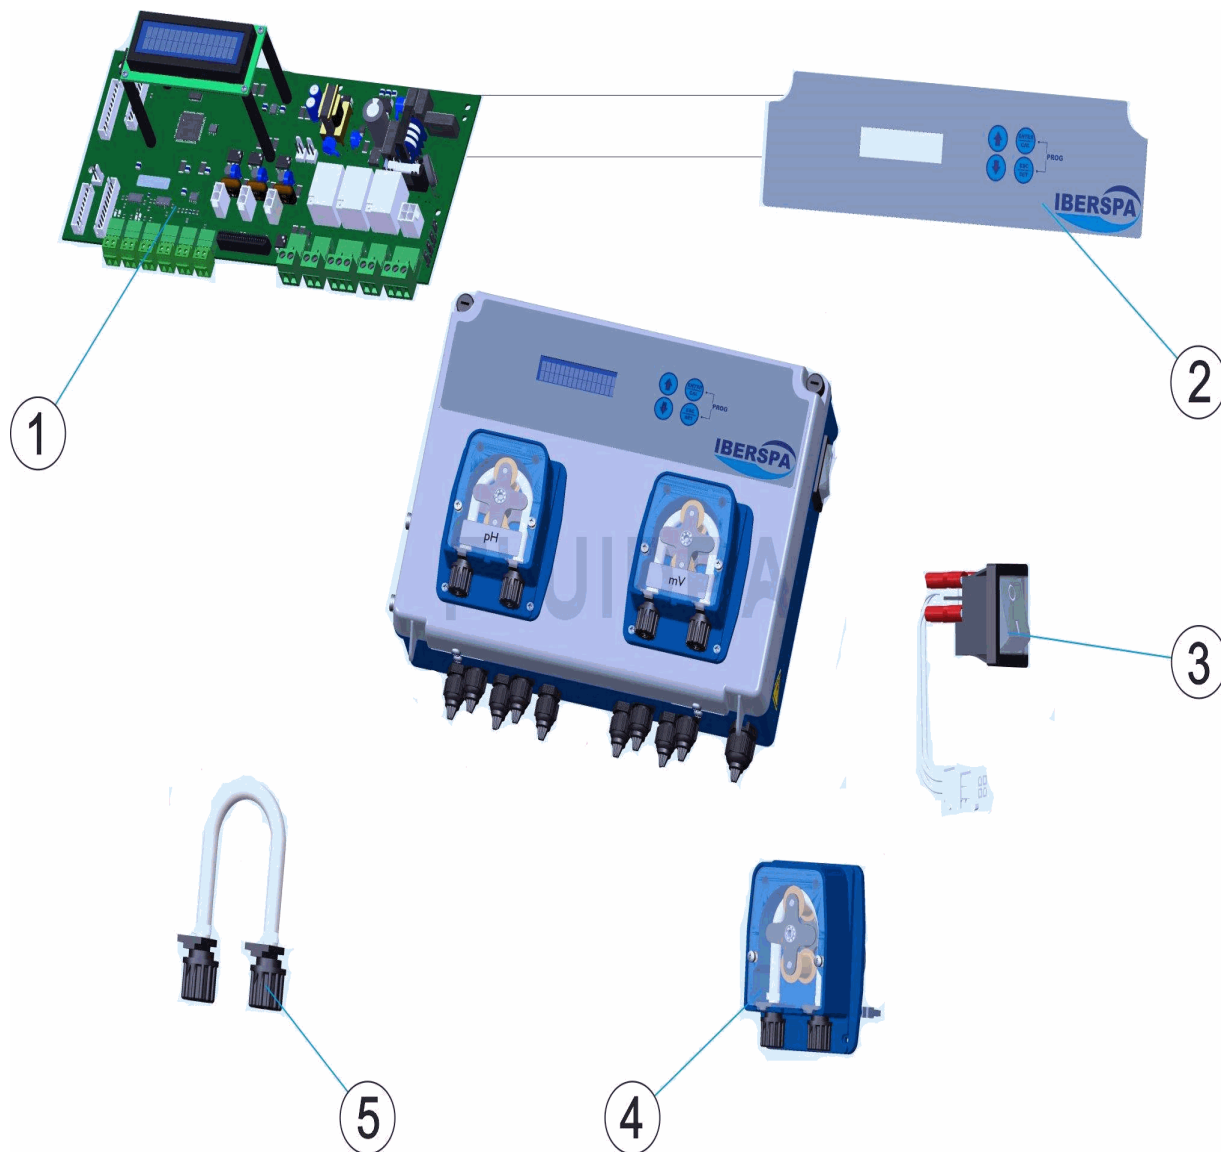

CODIGO **56109**

DESCRIPCION: **BOMBA DOSIFICADORA POOL BASIC**

ESPAÑOL

POS	CODIGO	DESCRIPCION	CANTIDAD	POS	CODIGO	DESCRIPCION	CANTIDAD
1	56109R0000	CIRCUITO BASIC EVO		4	56109R0003	BOMBA PERISTALTICA	
2	56109R0001	CARATULA BASIC EVO IBERSPA		5	54528R0000	TUBO PERISTALTICO 3X7	
3	56109R0002	INTERRUPTOR CON CONECTOR					

CODE 56109

DESCRIPTION: POMPE DOSEUSE POOL BASIC

FRANCAIS

POS	CODE	DESCRIPTION	QUANTITE	POS	CODE	DESCRIPTION	QUANTITE
1	56109R0000	CIRCUIT BASIC EVO		4	56109R0003	POMPE PERI-STAT	
2	56109R0001	FACADE BASIC PRO EVO		5	54528R0000	TUYAU PÉRISTALTIQUE 3X7	
3	56109R0002	INTERRUPTEUR					

CODE 56109

BESCHREIBUNG: DOSIERPUMPE POOL BASIC

DEUTSCH

POS	CODE	BESCHREIBUNG	MENGE	POS	CODE	BESCHREIBUNG	MENGE
1	56109R0000	SCHALTKREIS BASIC EVO		4	56109R0003	PERISTALTIKPUMPE	
2	56109R0001	BEDIENFELD BASIC EVO IBERSPA		5	54528R0000	PERESTALTIKROHR 3 X 7	
3	56109R0002	SCHALTER MIT ANSCHLUSS					

CODIGO **56109**

DESCRIÇÃO: **BOMBA DOSEADORA POOL BASIC**

PORTUGUES

POS	CODIGO	DESCRIÇÃO	JANTIDADE	POS	CODIGO	DESCRIÇÃO	JANTIDADE
1	56109R0000	CIRCUITO BASIC EVO		4	56109R0003	BOMBA PERISTÁLTICA	
2	56109R0001	MOSTRADOR BASIC PRO EVO		5	54528R0000	TUBO PERISTÁLTICO 3X7	
3	56109R0002	INTERRUPTOR					