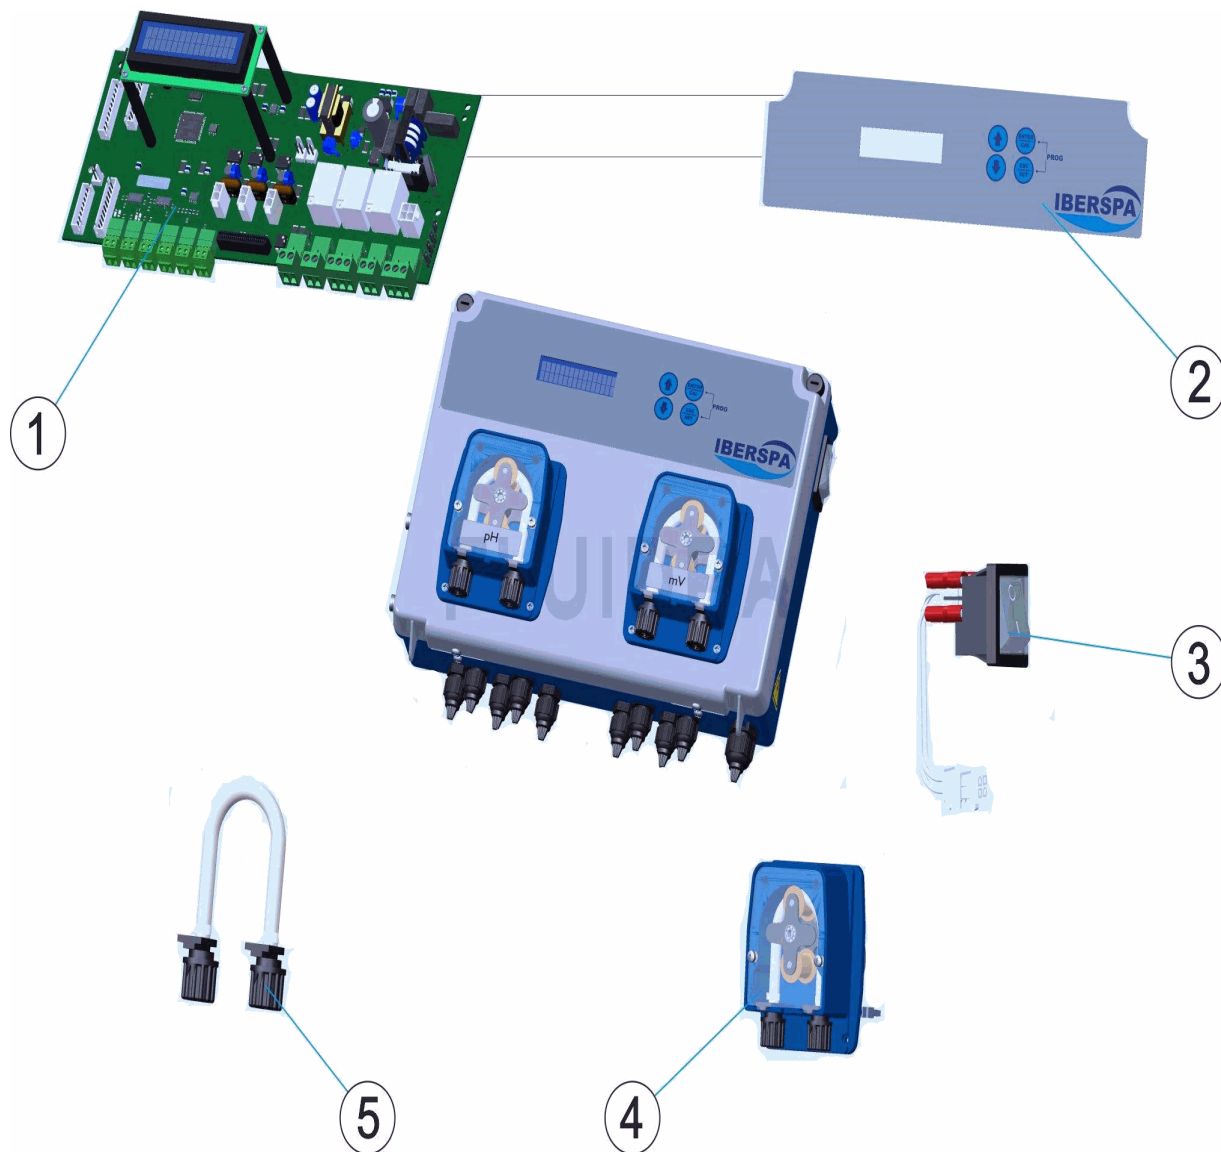

CODIGO **56109**

DESCRIPCION: **BOMBA DOSIFICADORA POOL BASIC**

ESPAÑOL

POS	CODIGO	DESCRIPCION	CANTIDAD	POS	CODIGO	DESCRIPCION	CANTIDAD
1	56109R0000	CIRCUITO BASIC EVO		4	56109R0003	BOMBA PERISTALTICA	
2	56109R0001	CARATULA BASIC EVO IBERSPA		5	54528R0000	TUBO PERISTALTICO 3X7	
3	56109R0002	INTERRUPTOR CON CONECTOR					

CODE 56109

DESCRIPTION: POMPE DOSEUSE POOL BASIC

FRANCAIS

POS	CODE	DESCRIPTION	QUANTITE	POS	CODE	DESCRIPTION	QUANTITE
1	56109R0000	CIRCUIT BASIC EVO		4	56109R0003	POMPE PERI-STAT	
2	56109R0001	FACADE BASIC PRO EVO		5	54528R0000	TUYAU PÉRISTALTIQUE 3X7	
3	56109R0002	INTERRUPTEUR					

CODICE 56109

DESCRIZIONE: POMPA DOSIFICATRICE POOL BASIC

ITALIANO

POS	CODICE	DESCRIZIONE	QUANTITA'	POS	CODICE	DESCRIZIONE	QUANTITA'
1	56109R0000	CIRCUITO BASIC EVO		4	56109R0003	POMPA PERISTALTICA	
2	56109R0001	MASCHERA BASIC PRO EVO		5	54528R0000	TUBO PERISTALTICO 3X7	
3	56109R0002	INTERRUTTORE					

CODE 56109

BESCHREIBUNG: DOSIERPUMPE POOL BASIC

DEUTSCH

POS	CODE	BESCHREIBUNG	MENGE	POS	CODE	BESCHREIBUNG	MENGE
1	56109R0000	SCHALTKREIS BASIC EVO		4	56109R0003	PERISTALTIKPUMPE	
2	56109R0001	BEDIENFELD BASIC EVO IBERSPA		5	54528R0000	PERESTALTIKROHR 3 X 7	
3	56109R0002	SCHALTER MIT ANSCHLUSS					