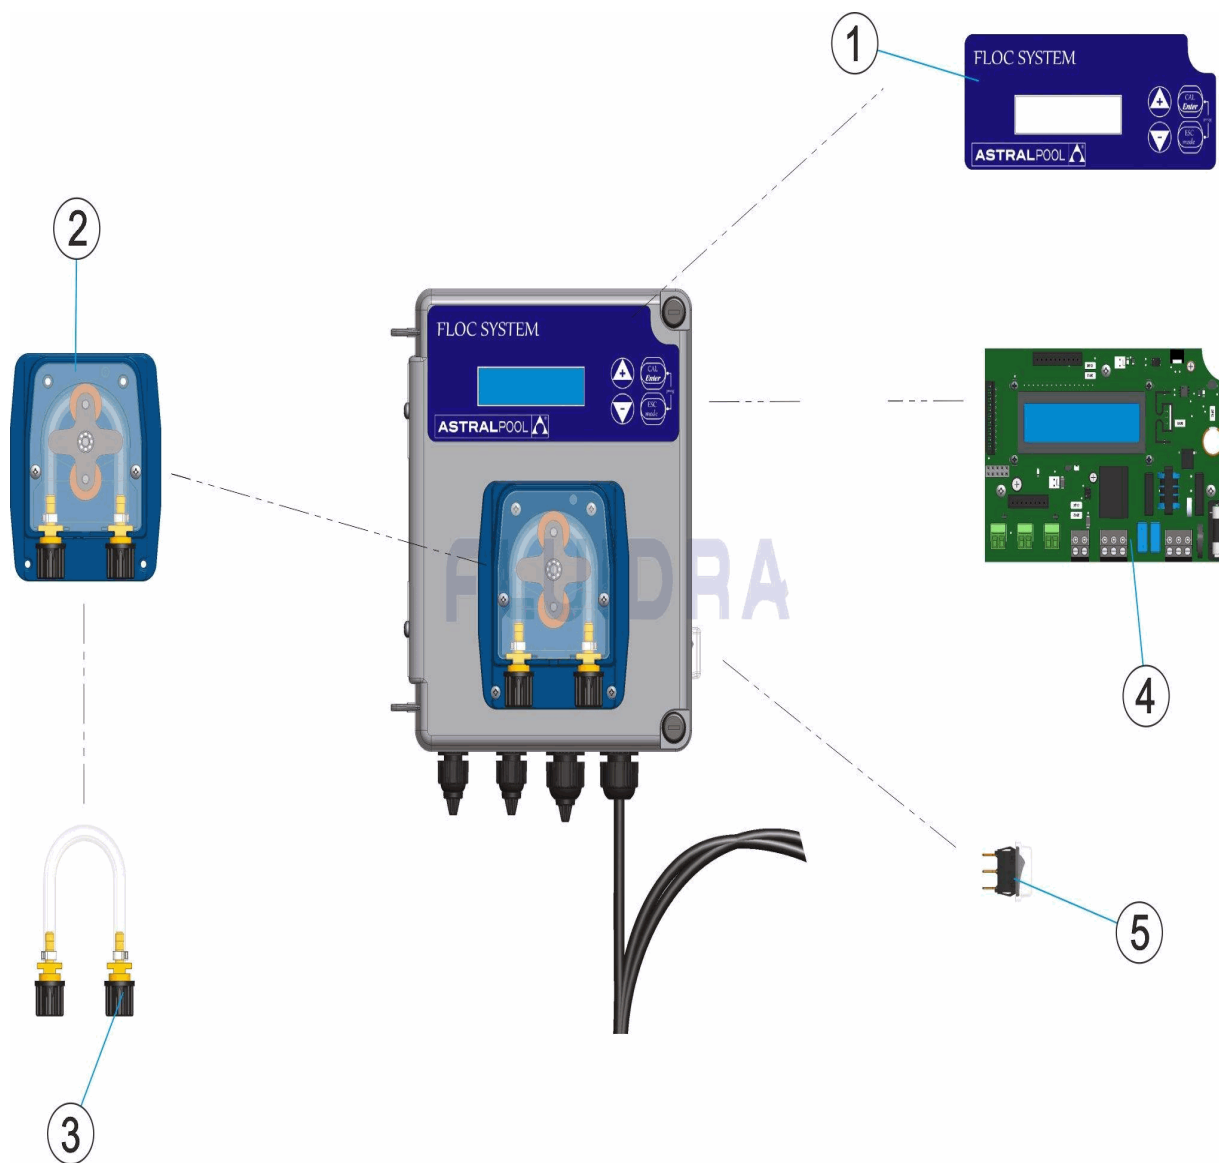

CODIGO **54528**

DESCRIPCION: **EQUIPO CONTROL FLOC SYSTEM**

ESPAÑOL

POS	CODIGO	DESCRIPCION	CANTIDAD	POS	CODIGO	DESCRIPCION	CANTIDAD
1	54528R0004	CARATULA ASTRAL POOL 2C		4	54528R0003	CIRCUITO ELECTRONICO	
2	54528R0002	BOMBA PERISTALTICA		5	54528R0005	INTERRUPTOR	
3	54528R0000	TUBO PERISTALTICO 3X7					

CODE **54528**

DESCRIPTION: **POMPE DOSEUSE FLOC SYSTEM**

FRANCAIS

POS	CODE	DESCRIPTION	QUANTITE	POS	CODE	DESCRIPTION	QUANTITE
1	54528R0004	FACE AVANT ASTRAL POOL 2C		4	54528R0003	CIRCUIT ELECTRONIQUE	
2	54528R0002	POMPE PERI-STAT		5	54528R0005	INTERRUPTEUR	
3	54528R0000	TUYAU PÉRISTALTIQUE 3X7					

CODE **54528**

DESCRIPTION: **DOSING PUMP FLOC SYSTEM**

ENGLISH

POS	CODE	DESCRIPTION	QUANTITY	POS	CODE	DESCRIPTION	QUANTITY
1	54528R0004	LABEL KEYPAD ASTRAL POOL 2C		4	54528R0003	ELECTRONIC CIRCUIT	
2	54528R0002	PERISTALTIC PUMP		5	54528R0005	SWITCH	
3	54528R0000	PERISTALTIC TUBE 3X7					

CODICE **54528**

DESCRIZIONE: **POMPA DOSIFICATRICE FLOC SYSTEM**

ITALIANO

POS	CODICE	DESCRIZIONE	QUANTITA'	POS	CODICE	DESCRIZIONE	QUANTITA'
1	54528R0004	MASCHERA ASTRAL POOL 2C		4	54528R0003	CIRCUITO ELETTRONICO	
2	54528R0002	POMPA PERISTALTICA		5	54528R0005	INTERRUTTORE	
3	54528R0000	TUBO PERISTALTICO 3X7					