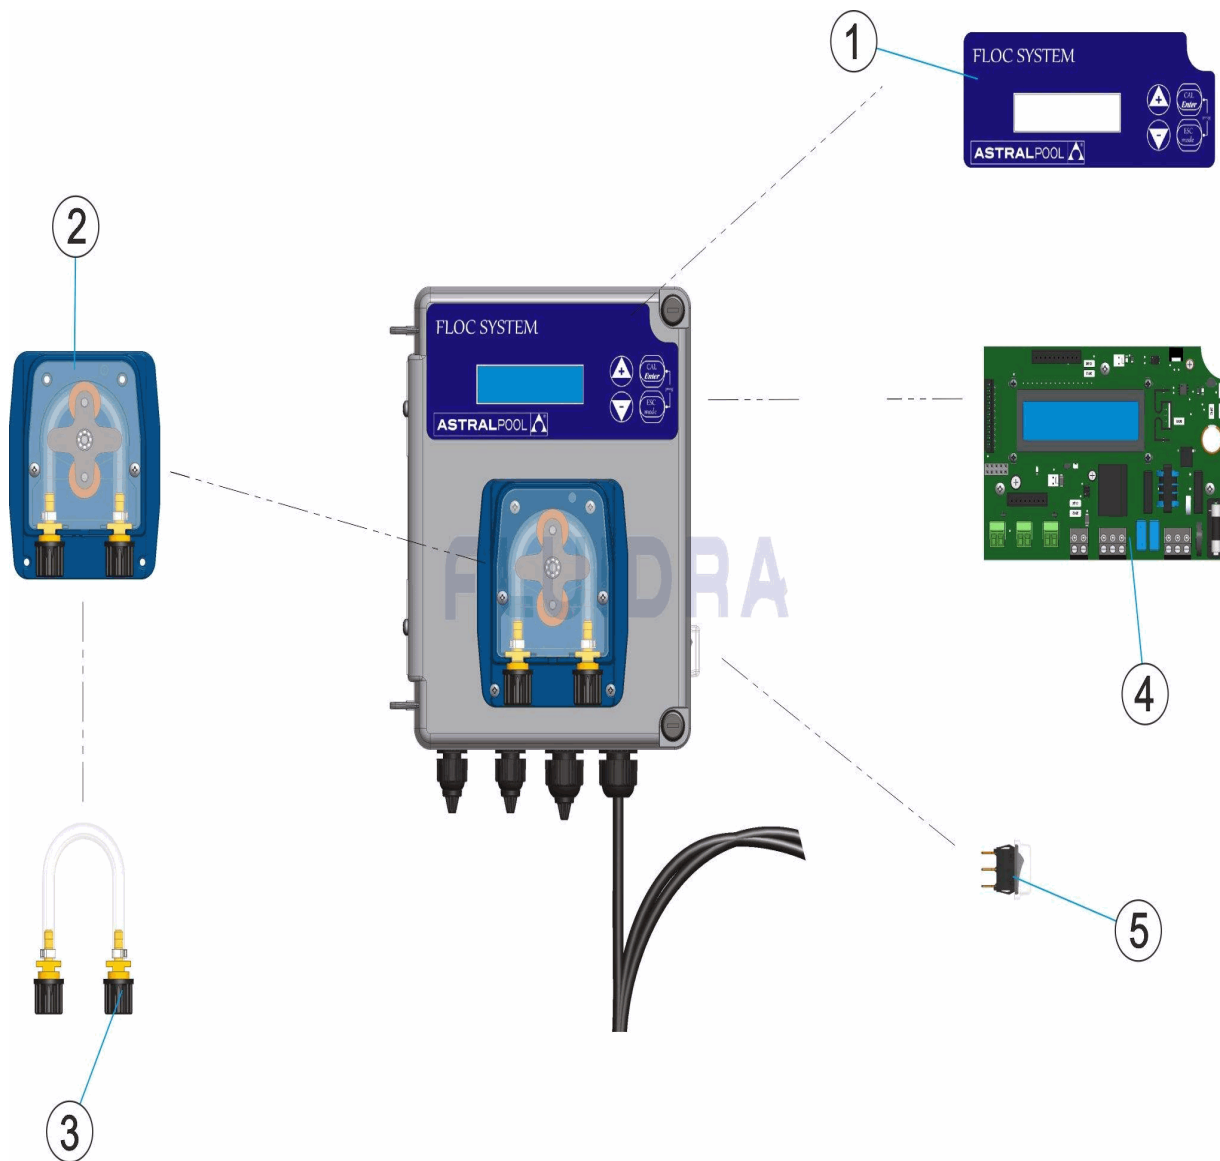

CODE **54528**

DESCRIPTION: **POMPE DOSEUSE FLOC SYSTEM**

FRANCAIS

POS	CODE	DESCRIPTION	QUANTITE	POS	CODE	DESCRIPTION	QUANTITE
1	54528R0004	FACE AVANT ASTRAL POOL 2C		4	54528R0003	CIRCUIT ELECTRONIQUE	
2	54528R0002	POMPE PERI-STAT		5	54528R0005	INTERRUPTEUR	
3	54528R0000	TUYAU PÉRISTALTIQUE 3X7					

CODICE **54528**

DESCRIZIONE: **POMPA DOSIFICATRICE FLOC SYSTEM**

ITALIANO

POS	CODICE	DESCRIZIONE	QUANTITA'	POS	CODICE	DESCRIZIONE	QUANTITA'
1	54528R0004	MASCHERA ASTRAL POOL 2C		4	54528R0003	CIRCUITO ELETTRONICO	
2	54528R0002	POMPA PERISTALTICA		5	54528R0005	INTERRUTTORE	
3	54528R0000	TUBO PERISTALTICO 3X7					

CODE **54528**

BESCHREIBUNG: **GERÄT BEDIENFELD FLOC SYSTEM**

DEUTSCH

POS	CODE	BESCHREIBUNG	MENGE	POS	CODE	BESCHREIBUNG	MENGE
1	54528R0004	FRONTPLATTE ASTRAL POOL 2C		4	54528R0003	PLATINE SCHALTKREIS	
2	54528R0002	PERISTALTIKpumpe		5	54528R0005	SCHALTER	
3	54528R0000	PERESTALTIKROHR 3 X 7					

CODIGO **54528**

DESCRIÇÃO: **BOMBA DOSEADORA FLOC SYSTEM**

PORTUGUES

POS	CODIGO	DESCRIÇÃO	JANTIDADE	POS	CODIGO	DESCRIÇÃO	JANTIDADE
1	54528R0004	MOSTRADOR ASTRAL POOL 2C		4	54528R0003	CIRCUITO ELECTRONICO	
2	54528R0002	BOMBA PERISTÁLTICA		5	54528R0005	INTERRUPTOR	
3	54528R0000	TUBO PERISTÁLTICO 3X7					