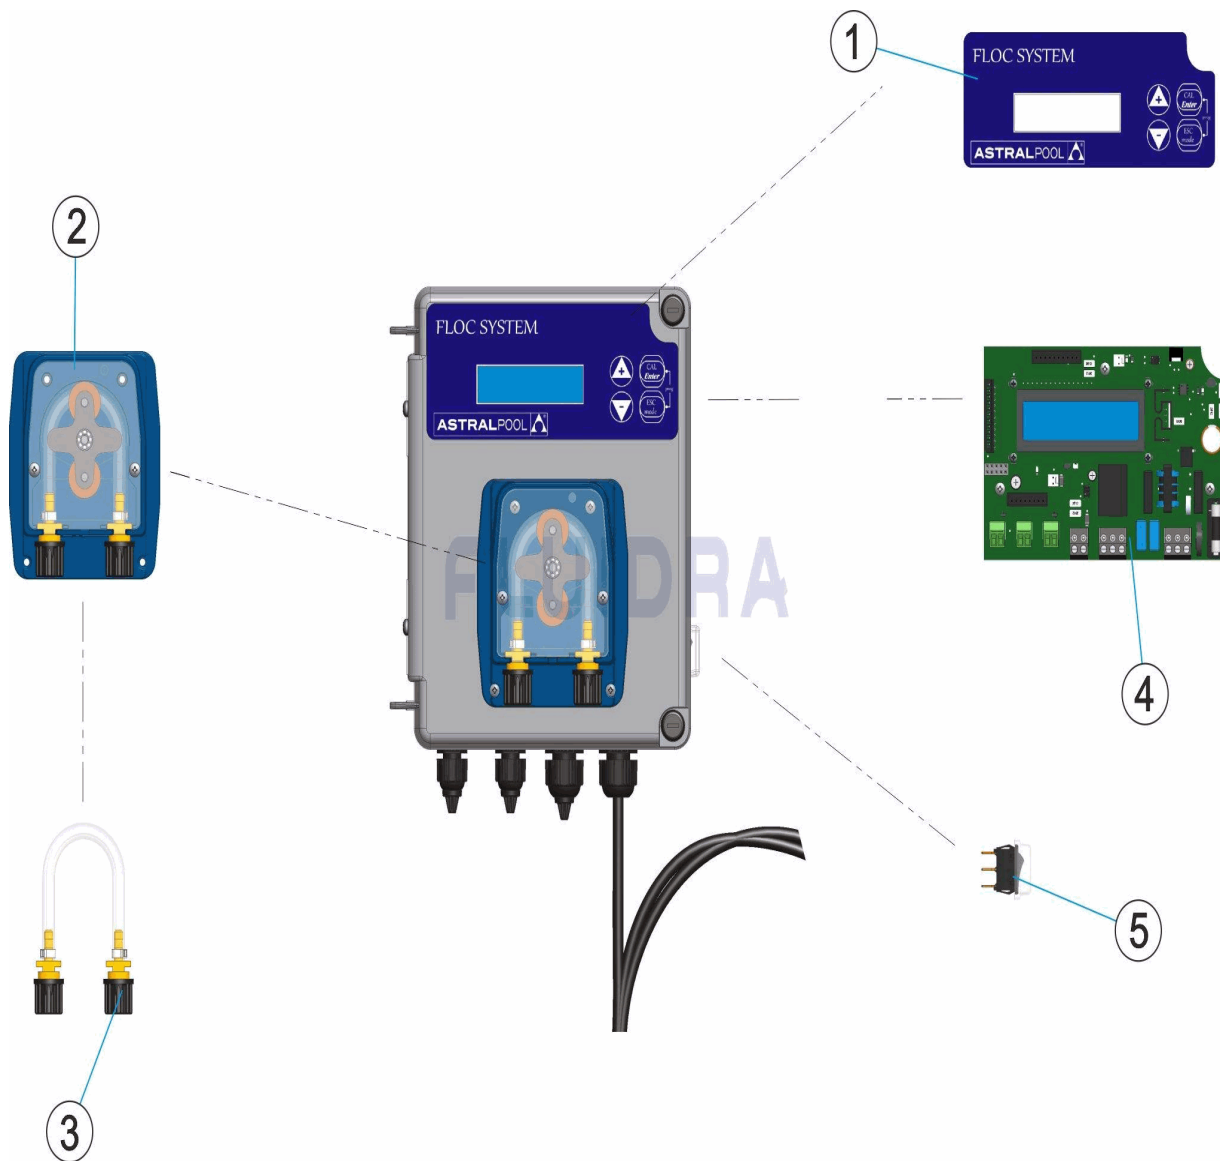

CODIGO **54528**

DESCRIPCION: **EQUIPO CONTROL FLOC SYSTEM**

ESPAÑOL

POS	CODIGO	DESCRIPCION	CANTIDAD	POS	CODIGO	DESCRIPCION	CANTIDAD
1	54528R0004	CARATULA ASTRAL POOL 2C		4	54528R0003	CIRCUITO ELECTRONICO	
2	54528R0002	BOMBA PERISTALTICA		5	54528R0005	INTERRUPTOR	
3	54528R0000	TUBO PERISTALTICO 3X7					

CODE **54528**

DESCRIPTION: **POMPE DOSEUSE FLOC SYSTEM**

FRANCAIS

POS	CODE	DESCRIPTION	QUANTITE	POS	CODE	DESCRIPTION	QUANTITE
1	54528R0004	FACE AVANT ASTRAL POOL 2C		4	54528R0003	CIRCUIT ELECTRONIQUE	
2	54528R0002	POMPE PERI-STAT		5	54528R0005	INTERRUPTEUR	
3	54528R0000	TUYAU PÉRISTALTIQUE 3X7					

CODE **54528**

DESCRIPTION: **DOSING PUMP FLOC SYSTEM**

ENGLISH

POS	CODE	DESCRIPTION	QUANTITY	POS	CODE	DESCRIPTION	QUANTITY
1	54528R0004	LABEL KEYPAD ASTRAL POOL 2C		4	54528R0003	ELECTRONIC CIRCUIT	
2	54528R0002	PERISTALTIC PUMP		5	54528R0005	SWITCH	
3	54528R0000	PERISTALTIC TUBE 3X7					

CODICE **54528**

DESCRIZIONE: **POMPA DOSIFICATRICE FLOC SYSTEM**

ITALIANO

POS	CODICE	DESCRIZIONE	QUANTITA'	POS	CODICE	DESCRIZIONE	QUANTITA'
1	54528R0004	MASCHERA ASTRAL POOL 2C		4	54528R0003	CIRCUITO ELETTRONICO	
2	54528R0002	POMPA PERISTALTICA		5	54528R0005	INTERRUTTORE	
3	54528R0000	TUBO PERISTALTICO 3X7					