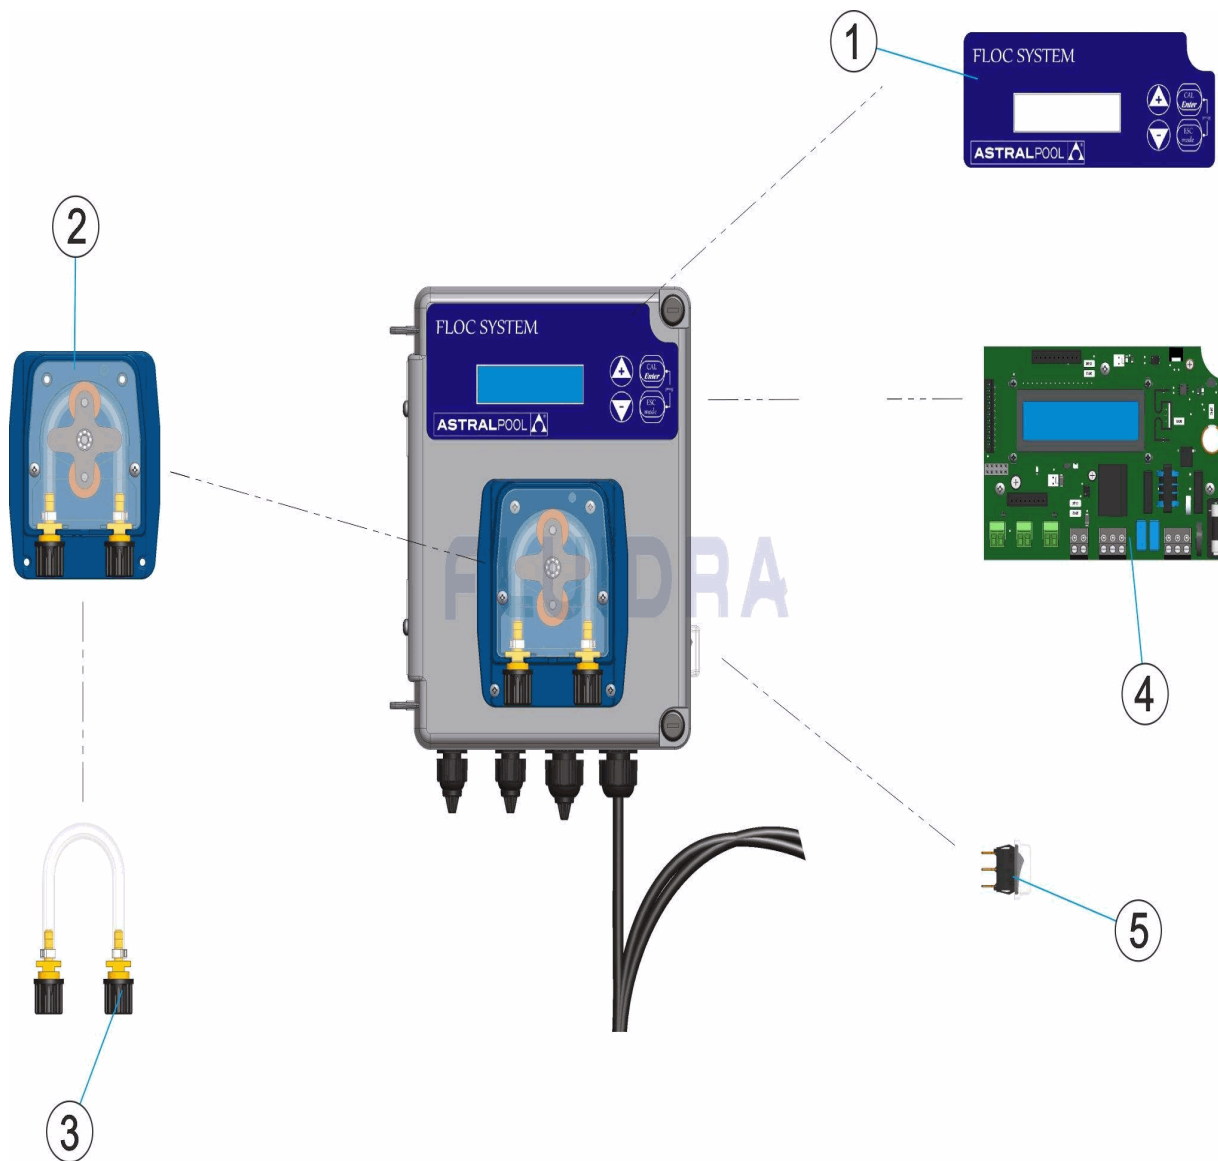

CODE **54528**

DESCRIPTION: **POMPE DOSEUSE FLOC SYSTEM**

FRANCAIS

POS	CODE	DESCRIPTION	QUANTITE	POS	CODE	DESCRIPTION	QUANTITE
1	54528R0004	FACE AVANT ASTRAL POOL 2C		4	54528R0003	CIRCUIT ELECTRONIQUE	
2	54528R0002	POMPE PERI-STAT		5	54528R0005	INTERRUPTEUR	
3	54528R0000	TUYAU PÉRISTALTIQUE 3X7					

CODE **54528**

DESCRIPTION: **DOSING PUMP FLOC SYSTEM**

ENGLISH

POS	CODE	DESCRIPTION	QUANTITY	POS	CODE	DESCRIPTION	QUANTITY
1	54528R0004	LABEL KEYPAD ASTRAL POOL 2C		4	54528R0003	ELECTRONIC CIRCUIT	
2	54528R0002	PERISTALTIC PUMP		5	54528R0005	SWITCH	
3	54528R0000	PERISTALTIC TUBE 3X7					

CODICE **54528**

DESCRIZIONE: **POMPA DOSIFICATRICE FLOC SYSTEM**

ITALIANO

POS	CODICE	DESCRIZIONE	QUANTITA'	POS	CODICE	DESCRIZIONE	QUANTITA'
1	54528R0004	MASCHERA ASTRAL POOL 2C		4	54528R0003	CIRCUITO ELETTRONICO	
2	54528R0002	POMPA PERISTALTICA		5	54528R0005	INTERRUTTORE	
3	54528R0000	TUBO PERISTALTICO 3X7					

CODE **54528**

BESCHREIBUNG: **GERÄT BEDIENFELD FLOC SYSTEM**

DEUTSCH

POS	CODE	BESCHREIBUNG	MENGE	POS	CODE	BESCHREIBUNG	MENGE
1	54528R0004	FRONTPLATTE ASTRAL POOL 2C		4	54528R0003	PLATINE SCHALTKREIS	
2	54528R0002	PERISTALTIKpumpe		5	54528R0005	SCHALTER	
3	54528R0000	PERESTALTIKROHR 3 X 7					