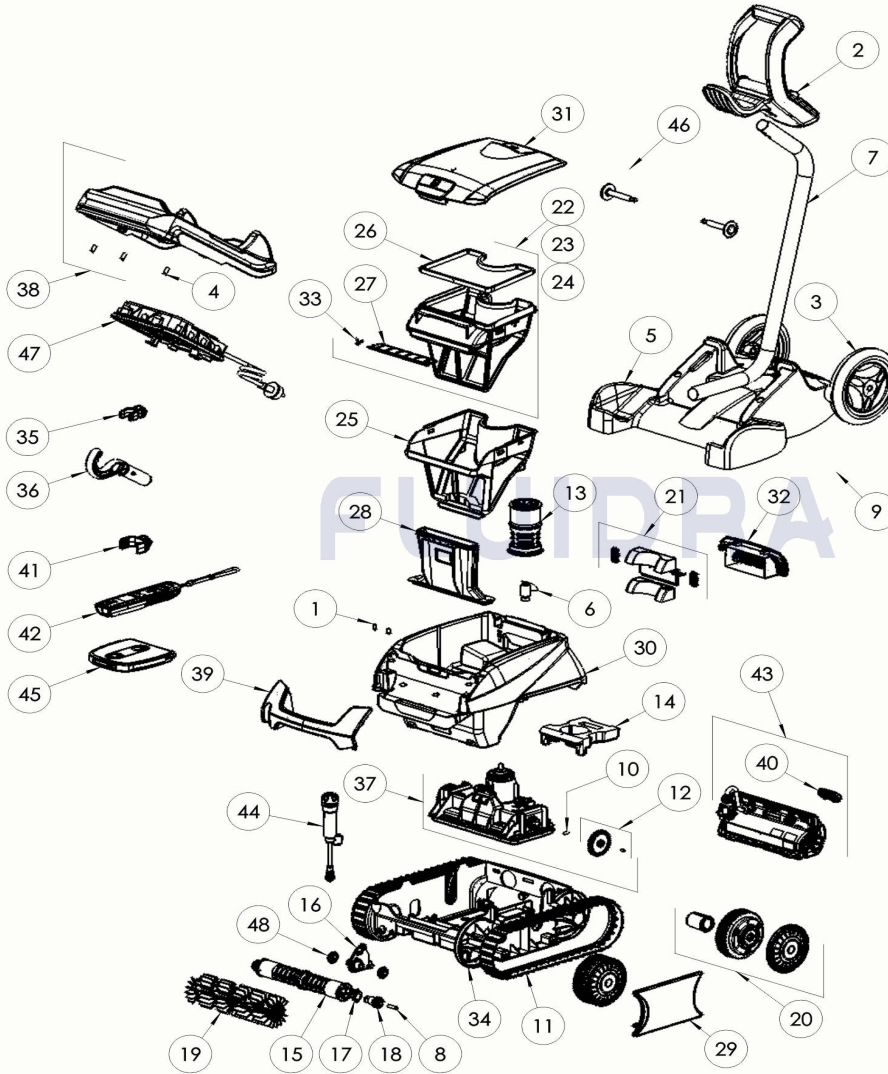

CODIGO **WR000507**

DESCRIÇÃO: RF 5600iQ

PORTUGUES

POS	CODIGO	DESCRIÇÃO	JANTIDADE	POS	CODIGO	DESCRIÇÃO	JANTIDADE
1	R0516700	PARAFUSO 4*12 MM (Pack 5 UN)	1	16	R0896500	CLIP FIXAÇÃO ROLOS CN	1
2	R0565000	PEGA CARRO DE TRANSPORTE	1	17	R0896600	ROLAMENTO EXTERIOR CN (*2)	1
3	R0565100	RODAS CARRO DE TRANSPORTE	1	18	R0896700	PINHÃO 12 DENTES, CN (*2)	1
4	R0608500	PARAFUSO 4*16 MM A4 (Pack 5 UN)	1	19	R0896900	ESCOVAS CN CINZA CLARO (*2)	1
5	R0632800	BASE CARRO CYCLONX	1	20	R0897300	RODA CN	4
6	R0633200	HÉLICE CYCLONX	1	21	R0897400	KIT DE VÁLVULA TRASEIRA CN	1
7	R0634400	TUBO CARRO DE TRANSPORTE CYCLONX	1	22	R0897500	FILTRO CN 100µ - SINGLE	1
8	R0638900	PARAFUSO 4*25 MM (Pack 5 UN)	1	23	R0897600	FILTRO CN 150µ - DUAL	1
9	R0639500	CARRO C	1	24	R0897700	FILTRO CN 200µ - SINGLE	1
10	R0657900	PASSADOR Ø4 EIXO BLOCO MOTOR (PAC)	1	25	R0898100	FILTRO CN 60µ - DUAL	1
11	R0895200	LAGARTAS CN (*2)	1	26	R0898300	JUNTA DE TAMPA CN	1
12	R0895600	RODA DENTADA CN (*2)	1	27	R0898400	VÁLVULA DO FILTRO CN	1
13	R0895700	CANALIZADOR DE FLUXO CN	1	28	R0898500	BOCA DE ASPIRAÇÃO CN	1