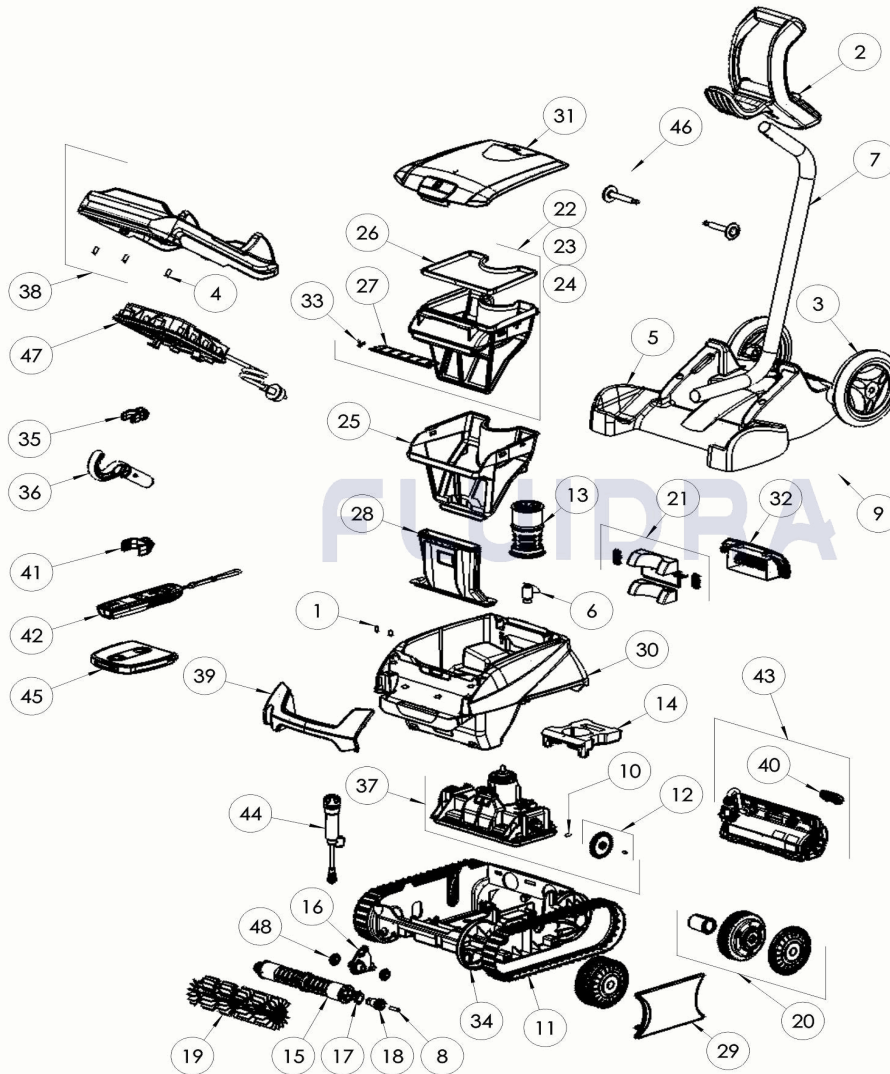

CODE **WR000507**

DESCRIPTION: RF 5600iQ

FRANCAIS

POS	CODE	DESCRIPTION	QUANTITE	POS	CODE	DESCRIPTION	QUANTITE
1	R0516700	VIS 4*12 MM (X5)	1	16	R0896500	PONTET BROSE CN	1
2	R0565000	POIGNEE CHARIOT	1	17	R0896600	PALIER EXTERIEUR CN (*2)	1
3	R0565100	ROUES CHARIOT (*2)	1	18	R0896700	PIGNON BROSE CN (*2)	1
4	R0608500	VIS 4*16 MM A4 (*5)	1	19	R0896900	BROSSE CN GRIS CLAIR (*2)	1
5	R0632800	EMBASE CHARIOT CYCLONX	1	20	R0897300	ROUE CN	4
6	R0633200	HELICE CYCLONX	1	21	R0897400	KIT CLAPET ARRIERE CN	1
7	R0634400	TUBE CHARIOT CYCLONX	1	22	R0897500	FILTRE CN 100µ - SINGLE	1
8	R0638900	VIS 4*25 MM (*5)	1	23	R0897600	FILTRE CN 150µ - DUAL	1
9	R0639500	KIT CHARIOT C	1	24	R0897700	FILTRE CN 200µ - SINGLE	1
10	R0657900	GOUPILLE ø4 AXE BLOC MOTEUR (*5)	1	25	R0898100	SUR-FILTRE 60µ - DUAL	1
11	R0895200	CHENILLE CN (*2)	1	26	R0898300	JOINT COUVERCLE CN	1
12	R0895600	PIGNON CN (*2)	1	27	R0898400	CLAPET FILTRE CN	1
13	R0895700	GUIDE FLUX CN	1	28	R0898500	CONDUIT ASPIRATION CN	1