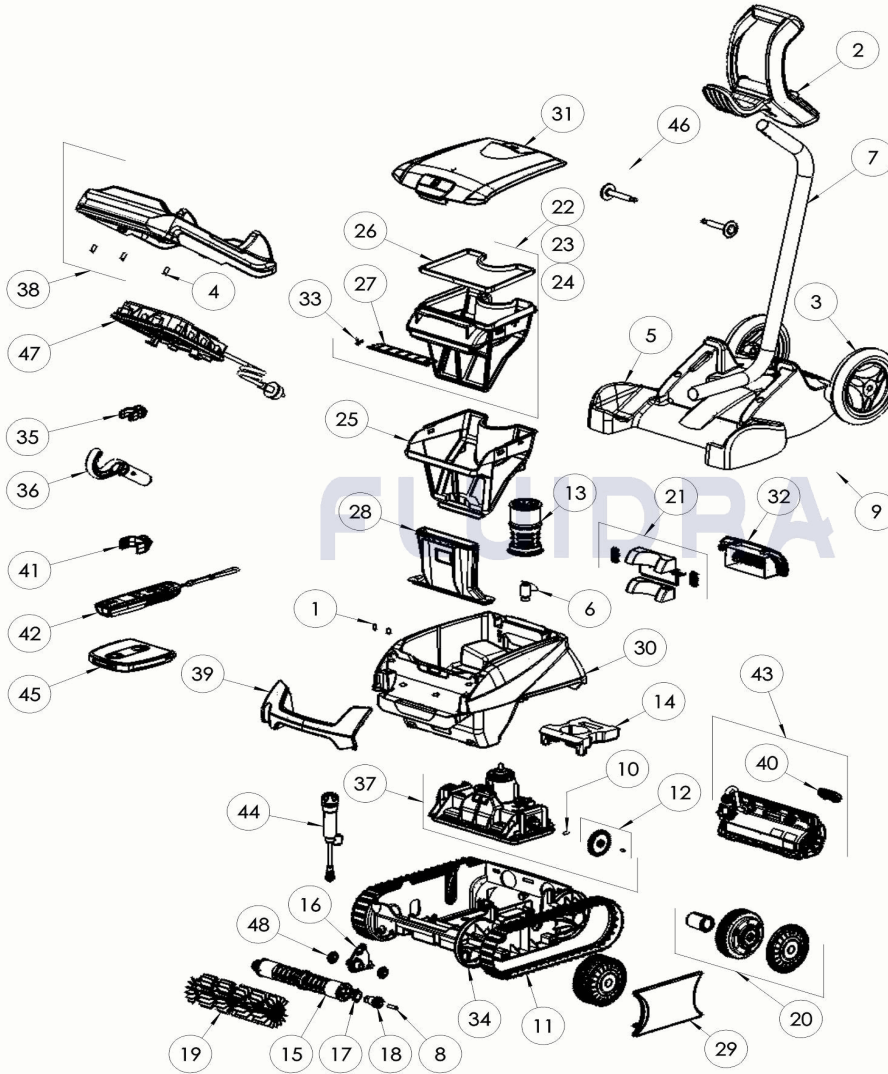

CODIGO **WR000507**

DESCRIPCION: RF 5600iQ

ESPAÑOL

POS	CODIGO	DESCRIPCION	CANTIDAD	POS	CODIGO	DESCRIPCION	CANTIDAD
1	R0516700	TORNILLO 4*12 MM (PACK DE 5 UN.)	1	16	R0896500	CLIP FIJACIÓN DE RODILLOS CN	1
2	R0565000	EMPUÑADURA CARRO DE TRANSPORTE	1	17	R0896600	KIT CASQUILLOS EJE CEPILLO EXTERIOR	1
3	R0565100	RUEDAS CARRO DE TRANSPORTE (Pack 2)	1	18	R0896700	KIT PIÑÓN EJE CEPILLO 12 DIENTES CN (*2)	1
4	R0608500	TORNILLO 4*16 MM (PACK DE 5 UN)	1	19	R0896900	CEPILLOS CN GRIS CLARO (*2)	1
5	R0632800	BASE CARRO CYCLONX	1	20	R0897300	RUEDA CN	4
6	R0633200	HÉLICE CYCLONX	1	21	R0897400	KIT TAPA VALVULA TRASERA CN	1
7	R0634400	TUBO CARRO DE TRANSPORTE CYCLONX	1	22	R0897500	FILTRO CN 100µ - SINGLE	1
8	R0638900	TORNILLO 4*25 MM (Pack 5 UN)	1	23	R0897600	FILTRO CN 150µ - DUAL	1
9	R0639500	CARRO C	1	24	R0897700	FILTRO CN 200µ - SINGLE	1
10	R0657900	PASADOR ø4 EJE BLOQUE MOTOR (PACK	1	25	R0898100	FILTRO SUPERIOR CN 60µ - DUAL	1
11	R0895200	ORUGA CN (*2)	1	26	R0898300	JUNTA TAPA DEL FILTRO CN	1
12	R0895600	PIÑÓN CN (*2)	1	27	R0898400	TAPA VALVULA DEL FILTRO CN	1
13	R0895700	CANALIZADOR DE FLUJO CN	1	28	R0898500	CANALIZADOR DE ASPIRACION CN	1

CODIGO **WR000507**DESCRIPCION: **RF 5600iQ**

14	R0896300	FLOTADOR CHASIS CN	1	29	R0902400	TAPAS LATERALES CN PEQUEÑAS (*2)	1
15	R0896400	RODILLO PORTACEPILLOS CN (*2)	1	30	R0902600	CUERPO CN B, AZUL MARINO	1
31	R0902700	TAPA SUPERIOR CN B	1	40	R1000900	INTERRUPTOR ON/OFF	1
32	R0903400	REJILLA TRASERA CN B, NEGRO	1	41	R1021300	CLIP LIFI MANDO CB	1
33	R0905500	MUELLE TAPA VALVULA FILTROCN	1	42	R1021400	MANDO LIFI CB	1
34	R0972100	CHASIS CB	1	43	R1021600	BLOQUE DE BATERIA CB LIFI	1
35	R0972400	CLIP GANCHO CB EU	1	44	R1021700	RECEPTOR LIFI CB	1
36	R0972500	GANCHO CB EU	1	45	R1021800	TAPA CLIP CARRO CB	1
37	R0972600	BLOQUE MOTOR CB EU	1	46	R1024800	ACCESORIOS CARRO	1
38	R0972800	CARGADOR SUPERIOR	1	47	R1026400	BLOQUE DE CARGA CON CARGADOR EU	1
39	R0974200	EMPUÑADURA	1	48	W79034	COJINETE, (RUEDA Y MOTOR)	2