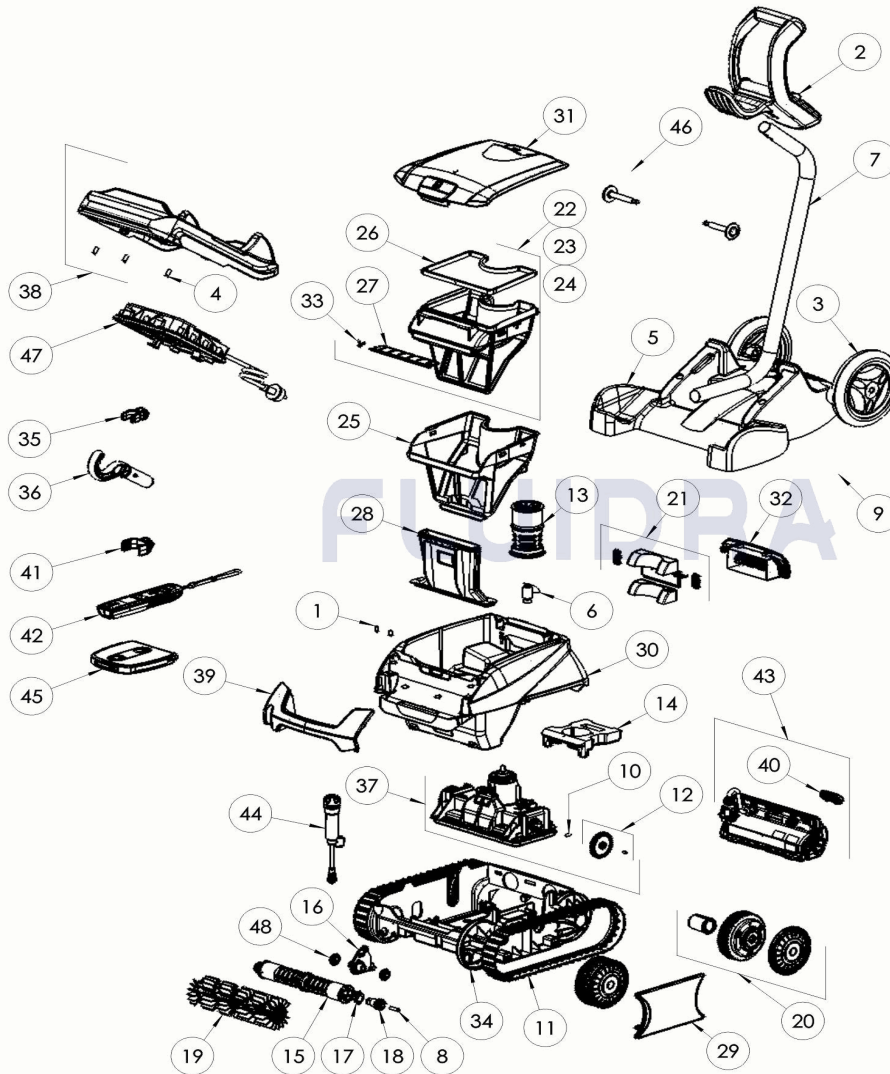

CODE **WR000507**

BESCHREIBUNG: RF 5600iQ

DEUTSCH

POS	CODE	BESCHREIBUNG	MENGE	POS	CODE	BESCHREIBUNG	MENGE
1	R0516700	SCHRAUBE 4 * 12 MM(SET mit 5 Stk.)	1	16	R0896500	BÜRSTENANKER CN	1
2	R0565000	HANDGRIFF CADDY	1	17	R0896600	LAGER AUSSEN CN (* 2)	1
3	R0565100	RÄDER CADDY (SET mit 2 Stk.)	1	18	R0896700	ZAHNRAD 12 ZÄHNE CN	1
4	R0608500	SCHRAUBE 4 * 16 MM, A4 (SET mit 5 Stk.)	1	19	R0896900	BÜRSTEN CN HELLGRAU (*2)	1
5	R0632800	BODENPLATTE CADDY A-0 (CYCLONX)	1	20	R0897300	LENKRAD CN	4
6	R0633200	TURBINE (CYCLONX)	1	21	R0897400	VENTLKLAPPENSET CN	1
7	R0634400	STANDROHR FÜR CADDY (CYCLONX)	1	22	R0897500	FILTER CN 100µ - SINGLE	1
8	R0638900	SCHRAUBE 4 * 25 MM, A2 (SET mit 5 Stk.)	1	23	R0897600	FILTER CN 150µ - DUAL	1
9	R0639500	CADDY C	1	24	R0897700	FILTER CN 200µ - SINGLE	1
10	R0657900	BEFESTIGUNGSSTIFT FÜR MOTORBLOCK	1	25	R0898100	FILTERKORB AUSSEN CN 60µ - DUAL	1
11	R0895200	RAUPENBAND CN (*2)	1	26	R0898300	FILTERKORBDICHTUNG CN	1
12	R0895600	ZAHNRAD CN (*2)	1	27	R0898400	FILTERKLAPPE CN	1
13	R0895700	STRÖMUNGSDÜSE CN	1	28	R0898500	SAUGKANAL CN	1