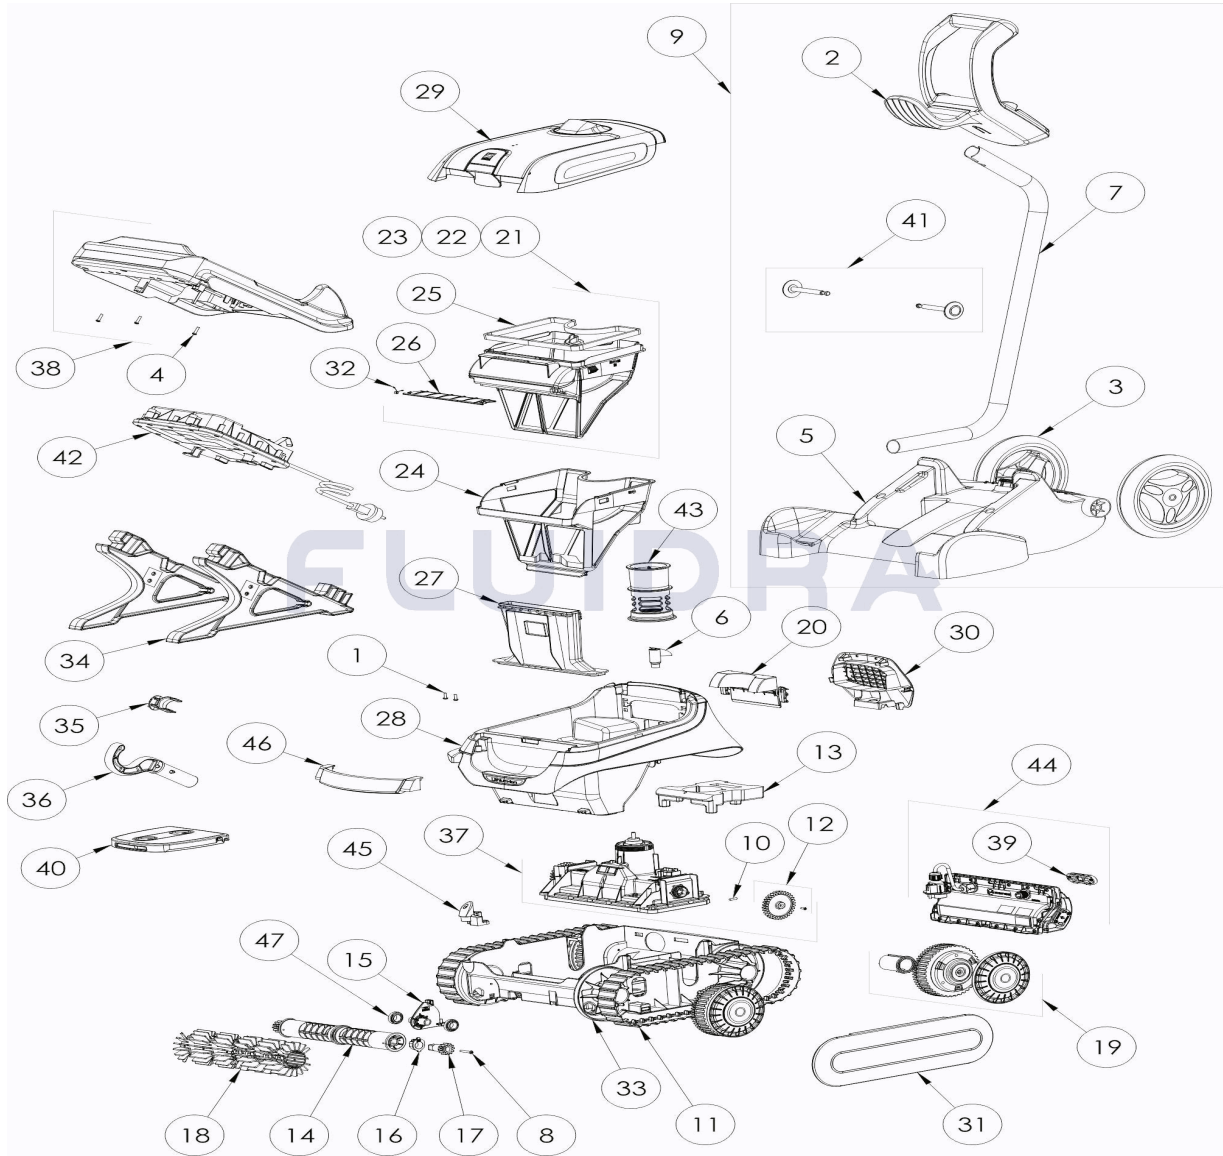

CODIGO **WR000607**

 DESCRIPCION: **52 XA-Li iQ**

ESPAÑOL

POS	CODIGO	DESCRIPCION	CANTIDAD	POS	CODIGO	DESCRIPCION	CANTIDAD
1	R0516700	TORNILLO 4*12 MM (PACK DE 5 UN.)	1	16	R0896600	KIT CASQUILLOS EJE CEPILLO EXTERIOR I	1
2	R0565000	EMPUÑADURA CARRO DE TRANSPORTE	1	17	R0896700	KIT PIÑÓN EJE CEPILLO 12 DIENTES CN (*2)	1
3	R0565100	RUEDAS CARRO DE TRANSPORTE (Pack 2	1	18	R0896900	CEPILLOS CN GRIS CLARO (*2)	1
4	R0608500	TORNILLO 4*16 MM (PACK DE 5 UN	1	19	R0897300	RUEDA CN	4
5	R0632800	BASE CARRO CYCLONX	1	20	R0897400	KIT TAPA VALVULA TRASERA CN	1
6	R0633200	HÉLICE CYCLONX	1	21	R0897500	FILTRO CN 100µ - SINGLE	1
7	R0634400	TUBO CARRO DE TRANSPORTE CYCLONX	1	22	R0897600	FILTRO CN 150µ - DUAL	1
8	R0638900	TORNILLO 4*25 MM (Pack 5 UN)	1	23	R0897700	FILTRO CN 200µ - SINGLE	1
9	R0639500	CARRO C	1	24	R0898100	FILTRO SUPERIOR CN 60µ - DUAL	1
10	R0657900	PASADOR ø4 EJE BLOQUE MOTOR (PACK	1	25	R0898300	JUNTA TAPA DEL FILTRO CN	1
11	R0895200	ORUGA CN (*2)	1	26	R0898400	TAPA VALVULA DEL FILTRO CN	1
12	R0895600	PIÑÓN CN (*2)	1	27	R0898500	CANALIZADOR DE ASPIRACION CN	1
13	R0896300	FLOTADOR CHASIS CN	1	28	R0900400	CUERPO CN A, GRIS CLARO	1

CODIGO **WR000607**DESCRIPCION: **52 XA-Li iQ**

14	R0896400	RODILLO PORTACEPILLOS CN (*2)	1	29	R0901100	TAPA COMPLETA CN A	1
15	R0896500	CLIP FIJACIÓN DE RODILLOS CN	1	30	R0902100	REJILLA TRASERA CN A, NEGRA	1
31	R0902200	TAPAS LATERALES CN LARGAS (*2)	1	40	R1021800	TAPA CLIP CARRO CB	1
32	R0905500	MUELLE TAPA VALVULA FILTROCN	1	41	R1024800	ACCESORIOS CARRO	1
33	R0972100	CHASIS CB	1	42	R1026400	BLOQUE DE CARGA CON CARGADOR EU	1
34	R0972300	JUEGO DE PIE DE CARGADOR X2	1	43	R1052700	CANALIZADOR DE FLUJO CB	1
35	R0972400	CLIP GANCHO CB EU	1	44	R1052900	BLOQUE DE BATERÍA RRP CB	1
36	R0972500	GANCHO CB EU	1	45	R1069900	CUERPO DE LA TAPA DELANTERA A CB	1
37	R0972700	BLOQUE MOTOR CB W/O LED	1	46	R1070200	EMPUÑADURA CUERPO A CN LIGHT GREY	1
38	R0972800	CARGADOR SUPERIOR	1	47	W79034	COJINETE, (RUEDA Y MOTOR)	2
39	R1000900	INTERRUPTOR ON/OFF	1				