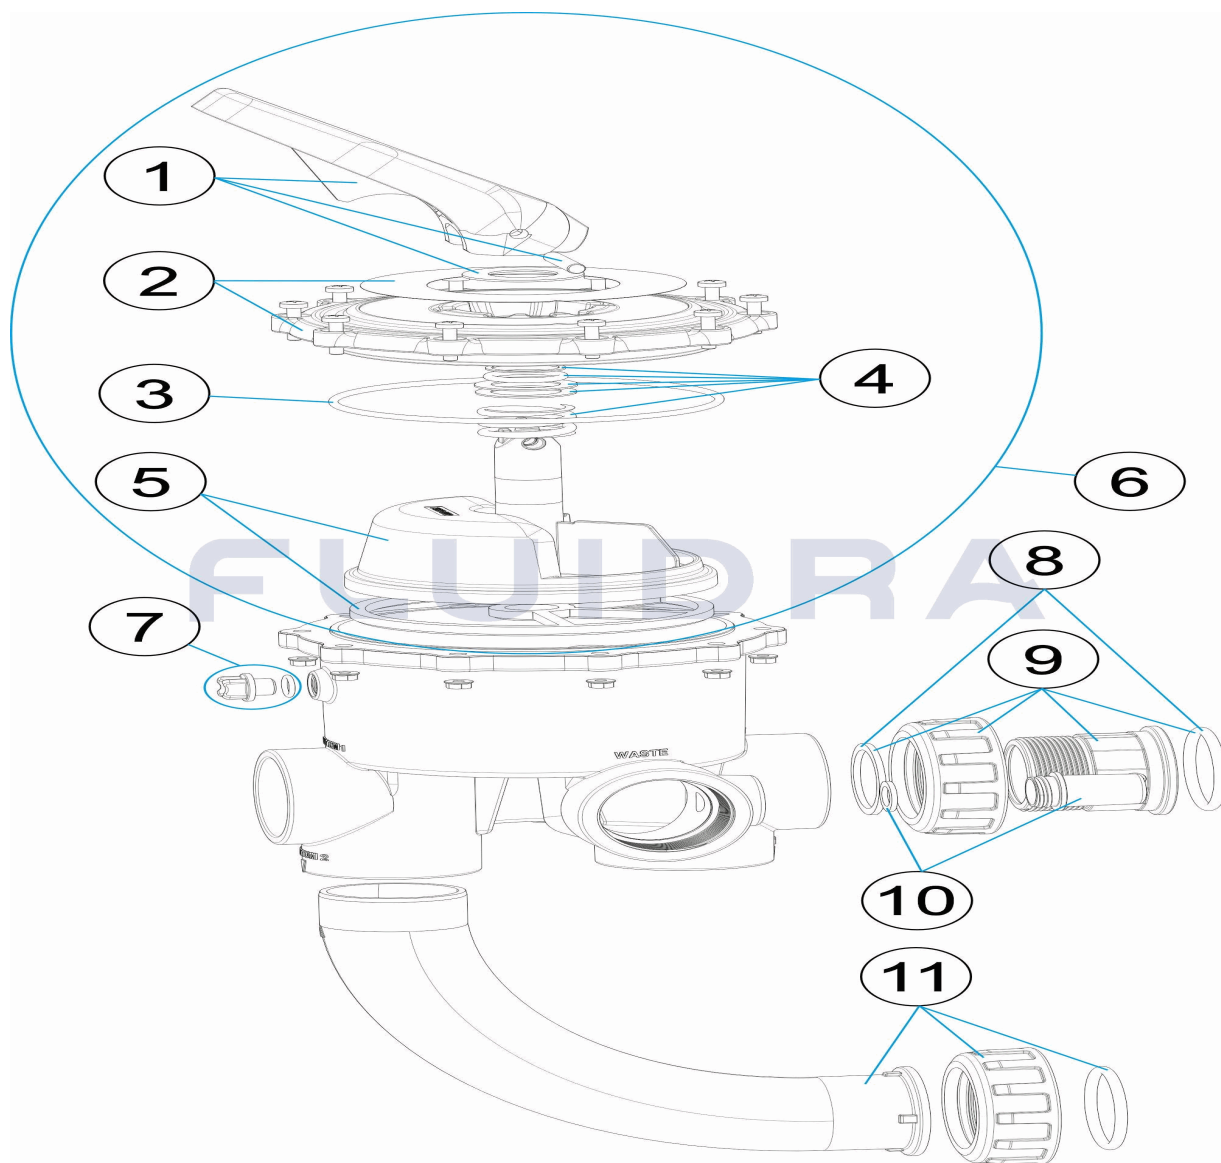

CODE 76146

DESCRIPTION: SÉLECTEUR 2" CLASSIC +

FRANCAIS

POS	CODE	DESCRIPTION	QUANTITE	POS	CODE	DESCRIPTION	QUANTITE
1	4404123101	POIGNEE BLANCHE 2"		7	4404121107	BOUCHON 1/4" DE VANNE	
2	4404120172	COUVERCLE AVEC INSCRIPTIONS 2"		8	4404120505	JOINTS DE SORTIES 2"	
3	4404120053	JOINT TORIQUE COUVERCLE 2"		9	4404120174	SORTIE DROITE 2"	
4	4404121103	RESSORT DE VANNE		10	4404120113	VOYANT ET JOINT	
5	4404120142	BOISSEAU AVEC JOINT		11	4404120175	SORTIE COURBE 2"	
6	4404120173	ENSEMBLE SUPERIEUR 2"