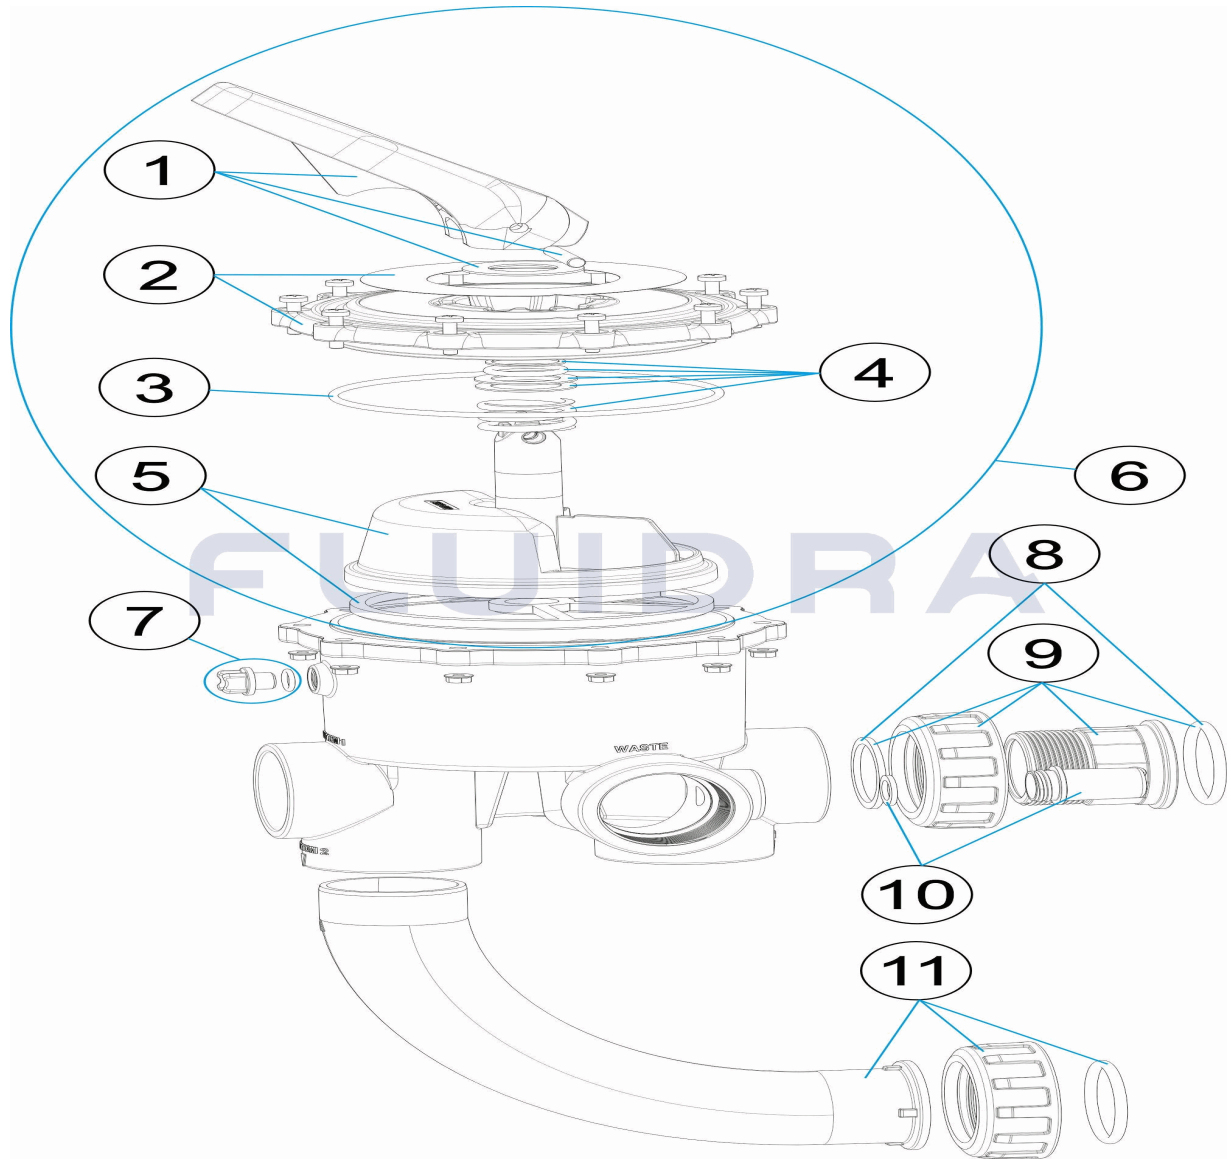

CODE **76146**

DESCRIPTION: **MULTIPORT VALVE 2" CLASSIC +**

ENGLISH

POS	CODE	DESCRIPTION	QUANTITY	POS	CODE	DESCRIPTION	QUANTITY
1	4404123101	WHITE HANDLE 2"		7	4404121107	PLUG 1/4"	
2	4404120172	BLACK TOP 2"		8	4404120505	UNION SEALS 2"	
3	4404120053	2" LID 'O' RING "		9	4404120174	UNION 2 "	
4	4404121103	SPRING		10	4404120113	VISOR WITH SEAL	
5	4404120142	DISTRIBUTOR WITH GASKETS		11	4404120175	CURVE UNION 2 "	
6	4404120173	SET. SUPERIOR 2"					

CODICE 76146

DESCRIZIONE: VALVOLA SELETRICE 2" CLASSIC +

ITALIANO

POS	CODICE	DESCRIZIONE	QUANTITA'	POS	CODICE	DESCRIZIONE	QUANTITA'
1	4404123101	MANIGLIA BIANCA 2"		7	4404121107	COPERCHIO 1/4' VALVOLA	
2	4404120172	COPERCHIO CON MASCHERA 2"		8	4404120505	GUARNIZIONE PER RACCORDO 2"	
3	4404120053	O-RING COPERCHIO 2"		9	4404120174	GUARNIZIONE PER RACCORDO 2"	
4	4404121103	MOLLA VALVOLA		10	4404120113	VISORE CON GUARNIZIONE	
5	4404120142	DISTRIBUTORE CON GUARNIZIONE		11	4404120175	RACCORDO CURVO 2"	
6	4404120173	KIT PARTE SUPERIORE SELETRICE					

CODIGO 76146

DESCRIÇÃO: VÁLVULA SELECTORA 2" CLASSIC +

PORTUGUES

POS	CODIGO	DESCRIÇÃO	JANTIDADE	POS	CODIGO	DESCRIÇÃO	JANTIDADE
1	4404123101	MANIPULO BRANCO 2'		7	4404121107	TAMPÃO 1/4' VÁLVULA	
2	4404120172	TAMPA COM ESPELHO FRONTAL 2"		8	4404120505	JUNTAS LIGAÇÃO 2"	
3	4404120053	JUNTA TÓRICA TAMPA 2"		9	4404120174	LIGAÇÃO RECTA 2"	
4	4404121103	TAMPA PARAFUSOS		10	4404120113	VISOR COM JUNTA	
5	4404120142	DISTRIBUIDORCOM JUNTA		11	4404120175	LIGAÇÃO CURVO 2 "	
6	4404120173	CONJUNTO SUPERIOR 2"					