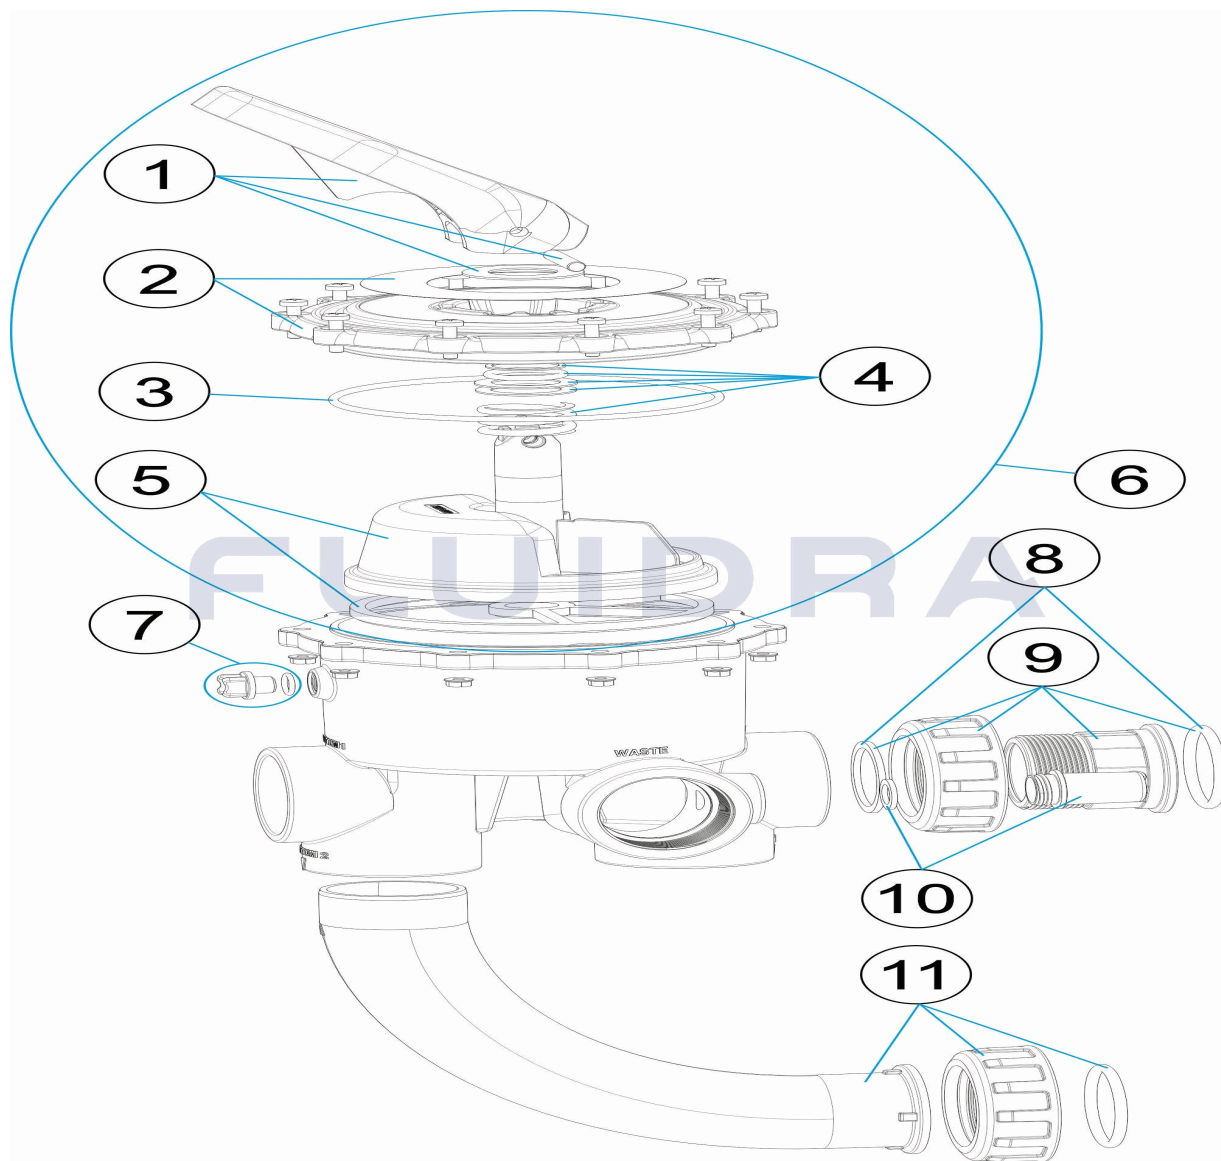

CODIGO 76146

DESCRIPCION: VALVULA SELECTORA 2" CLASSIC +

ESPAÑOL

POS	CODIGO	DESCRIPCION	CANTIDAD	POS	CODIGO	DESCRIPCION	CANTIDAD
1	4404123101	MANETA 2" MNB BLANCA NEUTR "		7	4404121107	TAPON 1/4' VALVULA	
2	4404120172	TAPA CON CARATULA 2"		8	4404120505	JUNTAS ENLACE 2'	
3	4404120053	JUNTA TORICA TAPA 2"		9	4404120174	ENLACE RECTO 2 "	
4	4404121103	RESORTE VALVULA		10	4404120113	VISOR CON JUNTA	
5	4404120142	DISTRIBUIDOR CON JUNTA		11	4404120175	ENLACE CURVO 2 "	
6	4404120173	CJTO. SUPERIOR 2"					

CODE **76146**

DESCRIPTION: **MULTIPORT VALVE 2" CLASSIC +**

ENGLISH

POS	CODE	DESCRIPTION	QUANTITY	POS	CODE	DESCRIPTION	QUANTITY
1	4404123101	WHITE HANDLE 2"		7	4404121107	PLUG 1/4"	
2	4404120172	BLACK TOP 2"		8	4404120505	UNION SEALS 2"	
3	4404120053	2" LID 'O' RING "		9	4404120174	UNION 2 "	
4	4404121103	SPRING		10	4404120113	VISOR WITH SEAL	
5	4404120142	DISTRIBUTOR WITH GASKETS		11	4404120175	CURVE UNION 2 "	
6	4404120173	SET. SUPERIOR 2"					

CODICE 76146

DESCRIZIONE: VALVOLA SELETRICE 2" CLASSIC +

ITALIANO

POS	CODICE	DESCRIZIONE	QUANTITA'	POS	CODICE	DESCRIZIONE	QUANTITA'
1	4404123101	MANIGLIA BIANCA 2"		7	4404121107	COPERCHIO 1/4' VALVOLA	
2	4404120172	COPERCHIO CON MASCHERA 2"		8	4404120505	GUARNIZIONE PER RACCORDO 2"	
3	4404120053	O-RING COPERCHIO 2"		9	4404120174	GUARNIZIONE PER RACCORDO 2"	
4	4404121103	MOLLA VALVOLA		10	4404120113	VISORE CON GUARNIZIONE	
5	4404120142	DISTRIBUTORE CON GUARNIZIONE		11	4404120175	RACCORDO CURVO 2"	
6	4404120173	KIT PARTE SUPERIORE SELETRICE					