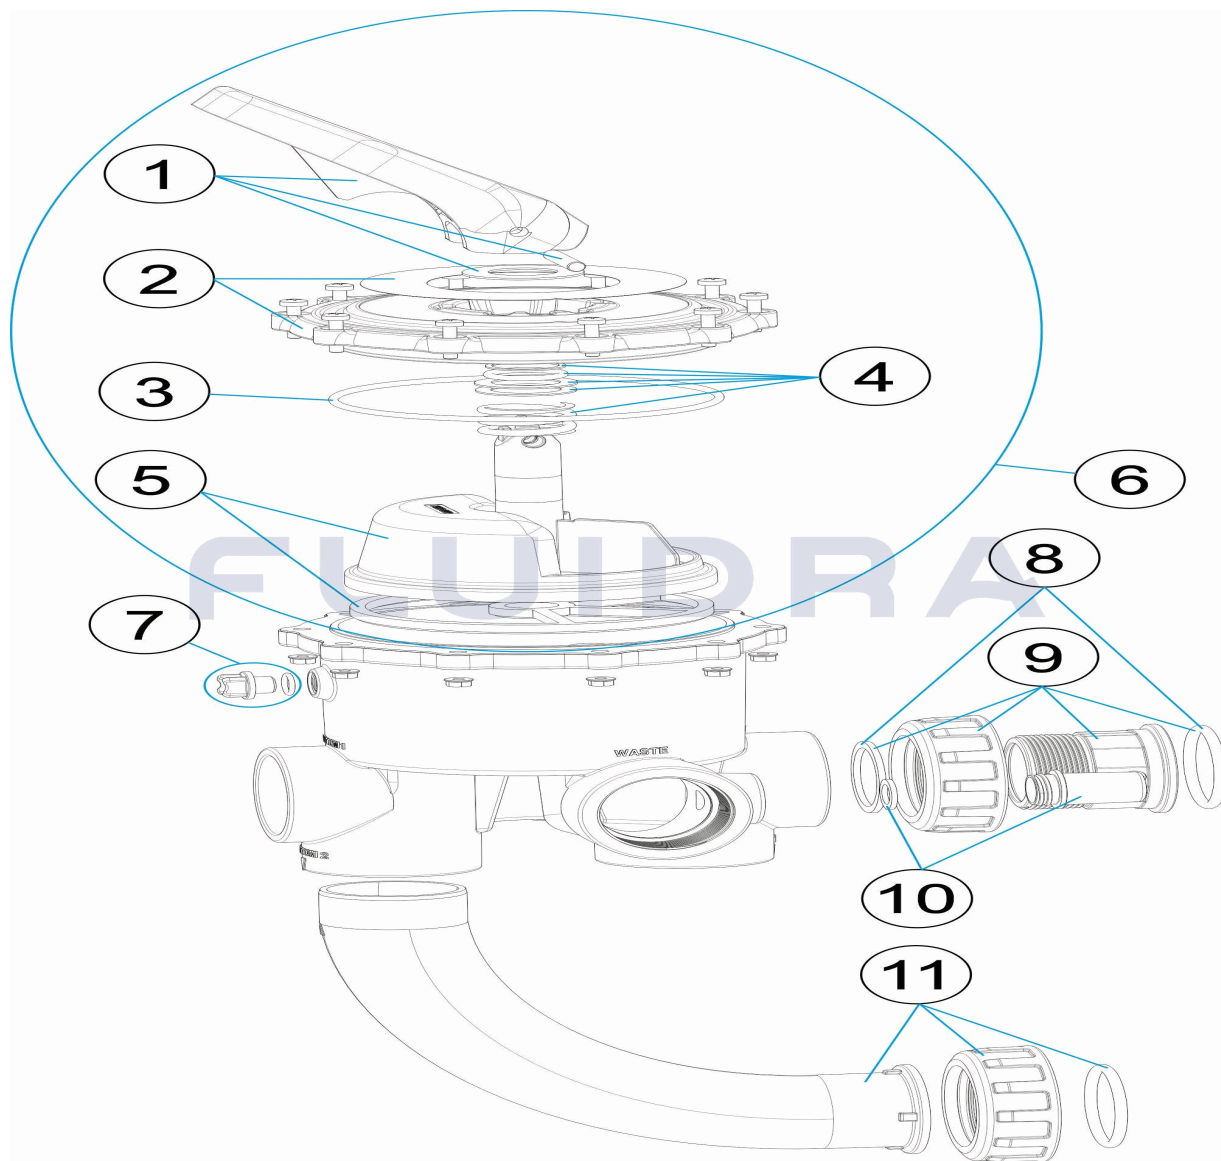

CODICE 76146

DESCRIZIONE: VALVOLA SELETRICE 2" CLASSIC +

ITALIANO

POS	CODICE	DESCRIZIONE	QUANTITA'	POS	CODICE	DESCRIZIONE	QUANTITA'
1	4404123101	MANIGLIA BIANCA 2"		7	4404121107	COPERCHIO 1/4' VALVOLA	
2	4404120172	COPERCHIO CON MASCHERA 2"		8	4404120505	GUARNIZIONE PER RACCORDO 2"	
3	4404120053	O-RING COPERCHIO 2"		9	4404120174	GUARNIZIONE PER RACCORDO 2"	
4	4404121103	MOLLA VALVOLA		10	4404120113	VISORE CON GUARNIZIONE	
5	4404120142	DISTRIBUTORE CON GUARNIZIONE		11	4404120175	RACCORDO CURVO 2"	
6	4404120173	KIT PARTE SUPERIORE SELETRICE					

CODE 76146

BESCHREIBUNG: MEHRWEGVENTIL 2" CLASSIC +

DEUTSCH

POS	CODE	BESCHREIBUNG	MENGE	POS	CODE	BESCHREIBUNG	MENGE
1	4404123101	GRIFF 2" MNB WEISS NEUTRA "		7	4404121107	STOPFEN 1/4" VENTIL	
2	4404120172	DECKEL 2" SCHWARZ MIT SCHRAUB		8	4404120505	DICHTUNGEN ANSCHLUSS 2'	
3	4404120053	O-RING ABDECKUNG 2"		9	4404120174	ANSCHLUSS GERADE 2 "	
4	4404121103	VENTILFEDER		10	4404120113	SCHAUGLAS UND DICHTUNG	
5	4404120142	VERTEILER UND DICHTUNG		11	4404120175	ANSCHLUSS KURVE 2 "	
6	4404120173	SET OBERTEIL 2"					

CODIGO 76146

DESCRIÇÃO: VÁLVULA SELECTORA 2" CLASSIC +

PORTUGUES

POS	CODIGO	DESCRIÇÃO	JANTIDADE	POS	CODIGO	DESCRIÇÃO	JANTIDADE
1	4404123101	MANIPULO BRANCO 2'		7	4404121107	TAMPÃO 1/4' VÁLVULA	
2	4404120172	TAMPA COM ESPELHO FRONTAL 2"		8	4404120505	JUNTAS LIGAÇÃO 2"	
3	4404120053	JUNTA TÓRICA TAMPA 2"		9	4404120174	LIGAÇÃO RECTA 2"	
4	4404121103	TAMPA PARAFUSOS		10	4404120113	VISOR COM JUNTA	
5	4404120142	DISTRIBUIDORCOM JUNTA		11	4404120175	LIGAÇÃO CURVO 2 "	
6	4404120173	CONJUNTO SUPERIOR 2"					