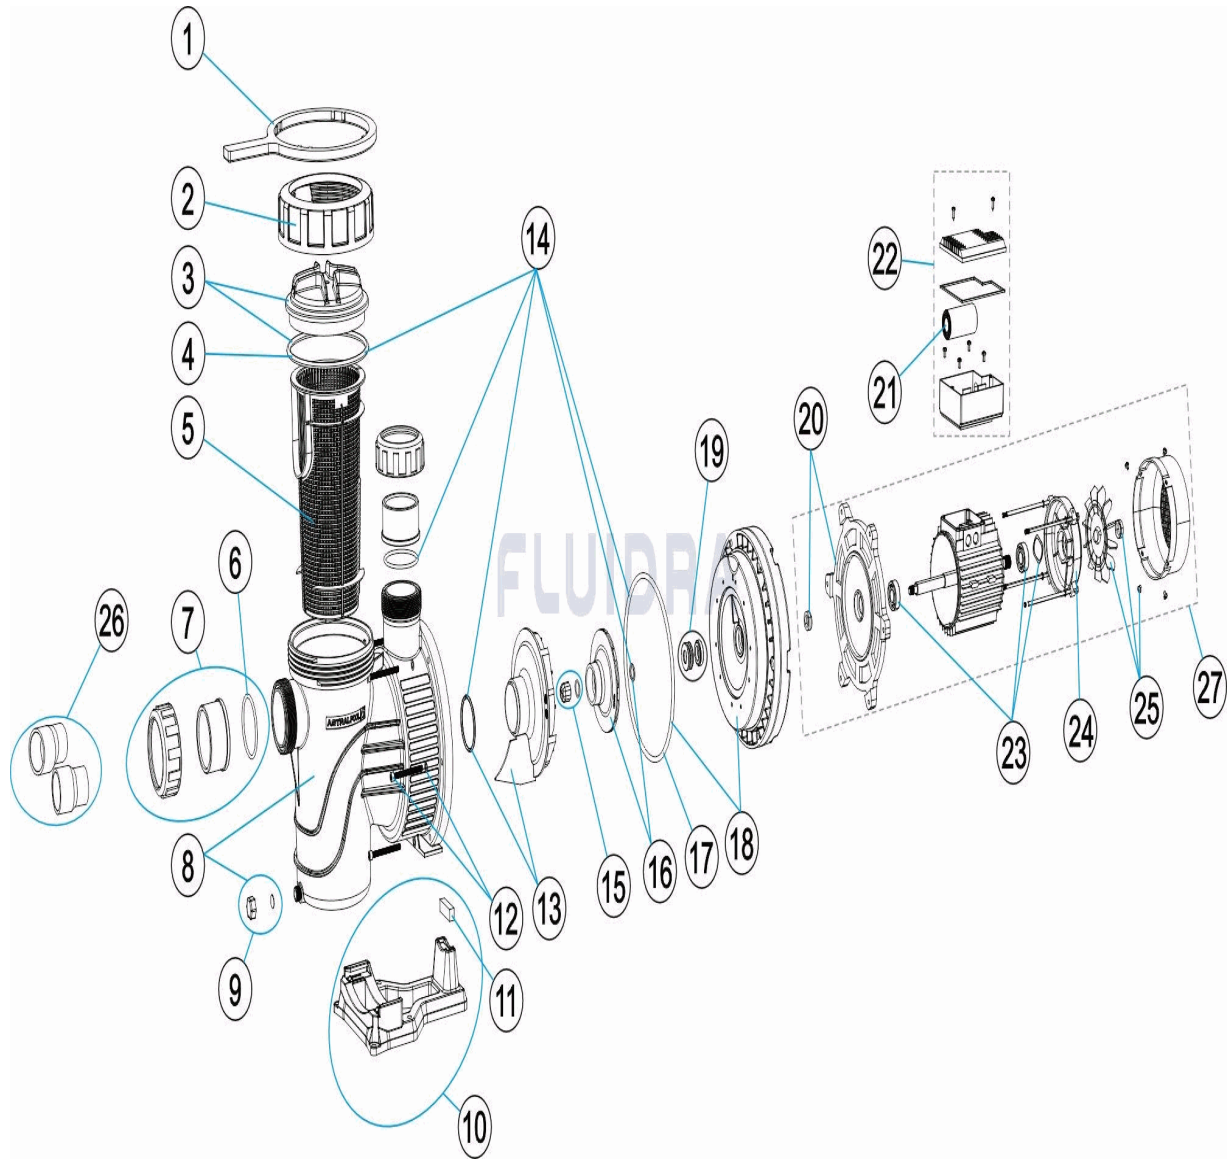

CODIGO 73676, 73678, 73680, 73681, 73682, 73683, 73684, 73685, 73686, 73687

DESCRIPCION: BOMBA VERDON

ESPAÑOL

POS	CODIGO	DESCRIPCION	CANTIDAD	POS	CODIGO	DESCRIPCION	CANTIDAD
1	4404130103	LLAVE TUERCA FILTRO		11	* 4405010442	SILENT-BLOCK 3/4 - 1 - 1,25 HP	
2	4404130101	TUERCA TAPA PREFILTRO		12	4405010590	TORNILLO FIJACION CUERPO	
3	4405010702	TAPA PREFILTRO		13	* 4405010115	DIFUSOR <=0,75 HP	
4	4405010178	JUNTA TORICA D. 151,7X6,99		13	* 4405010116	DIFUSOR 1 HP - 2 HP	
5	4405010105	CESTO PREFILTRO		13	* 4405010117	DIFUSOR 2,5 - 3 HP	
6	4405010907	JUNTA TORICA D 63X4		14	* 4405010899	JUNTAS DE GOMA	
7	* 4405011104	ACCESORIOS ENLACE D-50 (0,5 - 1HP)		14	* 4405010900	JUNTAS DE GOMA	
7	* 4405011105	ACCESORIOS ENLACE D63 (1,5-3HP)		15	* 4405011379	TAPON RODETE	
8	4405010894	CUERPO BOMBA		16	* 4405010591	RODETE ½ (II) HP	
9	4405010587	TAPON PURGA		16	* 4405010593	RODETE ¾ (II) HP	
10	* 4405010895	PIE BOMBA		16	* 4405010595	RODETE 1 (II) HP	
10	* 4405010896	PIE BOMBA		16	* 4405010596	RODETE 1 (III) HP	
10	* 4405010897	PIE BOMBA		16	* 4405010597	RODETE 1,5 (II) HP	