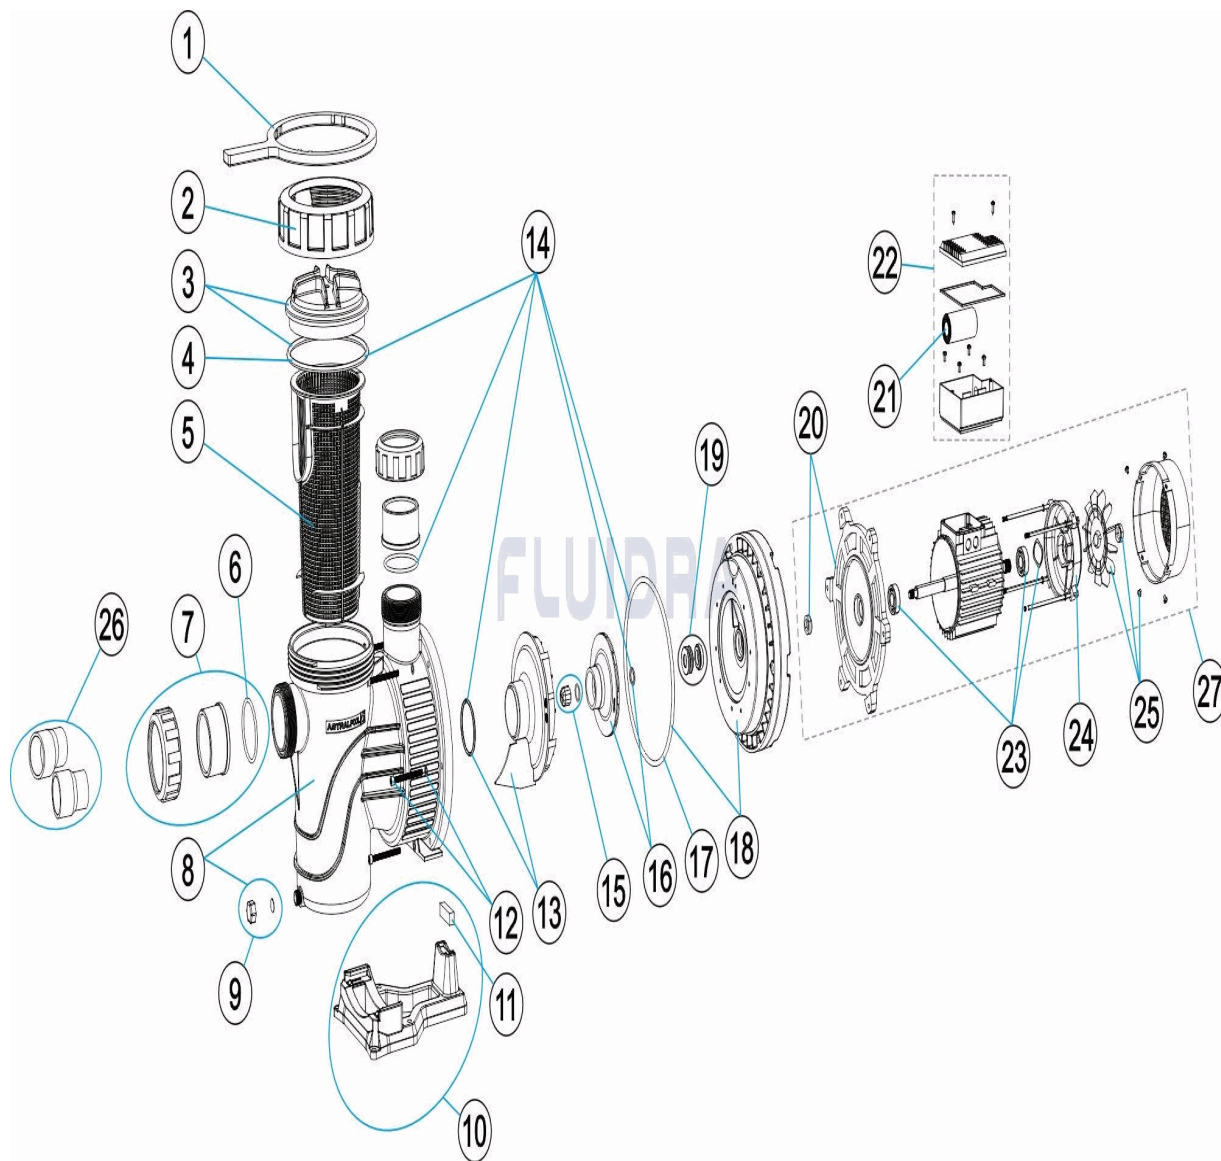

CODE 73676, 73678, 73680, 73681, 73682, 73683, 73684, 73685, 73686, 73687

DESCRIPTION: POMPE VERDON

FRANCAIS

POS	CODE	DESCRIPTION	QUANTITE	POS	CODE	DESCRIPTION	QUANTITE
1	4404130103	CLE ECROU DE FILTRE		11	* 4405010442	SILENT-BLOCK DE 3/4 - 1 - 1,25 HP	
2	4404130101	ECROU COUVERCLE PREFILTRE		12	4405010590	VIS FIXATION CORPS	
3	4405010702	COUVERCLE PRÉFILTRE		13	* 4405010115	DIFFUSEUR <=0,75 HP	
4	4405010178	JOINT TORIQUE D 151,7X6,99		13	* 4405010116	DIFFUSEUR 1 HP - 2 HP	
5	4405010105	PANIER PRÉFILTRE		13	* 4405010117	DIFFUSEUR 2,5 - 3 HP	
6	4405010907	JOINT TORIQUE D 63X4		14	* 4405010899	JOINTS	
7	* 4405011104	RACCORDS UNION D-50 (0,5 - 1 HP)		14	* 4405010900	JOINTS	
7	* 4405011105	RACCORDS UNION D-63 (1,5 - 3 HP)		15	* 4405011379	BOUCHON BOUT D AXE ROTOR	
8	4405010894	CORPS POMPE		16	* 4405010591	TURBINE ½ (II) HP	
9	4405010587	BOUCHON DE PURGUE		16	* 4405010593	TURBINE ¾ (II) HP	
10	* 4405010895	SOCLE POMPE		16	* 4405010595	TURBINE 1 (II) HP	
10	* 4405010896	SOCLE POMPE		16	* 4405010596	TURBINE 1 (III) HP	
10	* 4405010897	SOCLE POMPE		16	* 4405010597	TURBINE 1,5 (II) HP	

* VOIR FICHE D'OBSERVATIONS