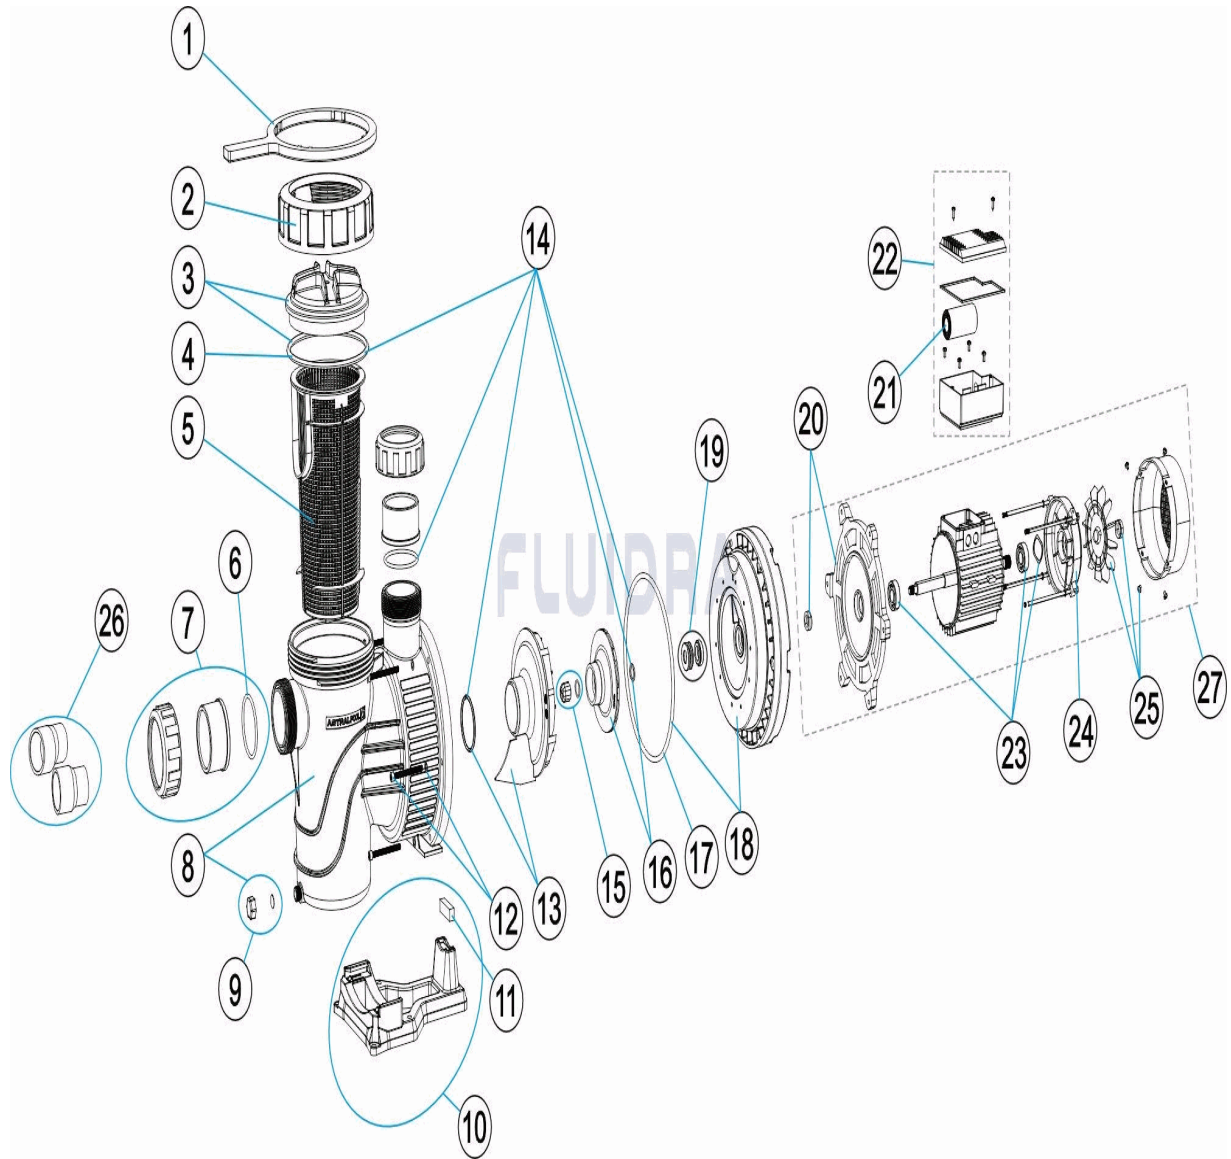

CODIGO 73676, 73678, 73680, 73681, 73682, 73683, 73684, 73685, 73686, 73687

DESCRIÇÃO: BOMBA VERDON

PORTUGUES

POS	CODIGO	DESCRIÇÃO	JANTIDADE	POS	CODIGO	DESCRIÇÃO	JANTIDADE
1	4404130103	CHAVE PORCA FILTRO		11	* 4405010442	SILENT-BLOCK DE 3/4 - 1 - 1,25 HP	
2	4404130101	PORCA TAMPA PRÉ-FILTRO		12	4405010590	PARAFUSO M6X65 DIN 912	
3	4405010702	TAMPA PRÉ-FILTRO		13	* 4405010115	DIFUSOR <=0,75 HP	
4	4405010178	JUNTA TÓRICA D 151,7X6,99		13	* 4405010116	DIFUSOR 1 HP - 2 HP	
5	4405010105	CESTO PRÉ-FILTRO		13	* 4405010117	DIFUSOR 2,5 - 3 HP	
6	4405010907	JUNTA TÓRICA D 63X4		14	* 4405010899	JUNTAS	
7	* 4405011104	ACESSÓRIOS DE UNIÃO D-50 (0,5 - 1 HP)		14	* 4405010900	JUNTAS	
7	* 4405011105	ACESSÓRIOS DE UNIÃO D-63 (1,5 - 3 HP)		15	* 4405011379	TAMPO RODIZIO	
8	4405010894	CORPO BOMBA		16	* 4405010591	RODÍZIO ½ (II) HP	
9	4405010587	TAMPÃO PURGA		16	* 4405010593	RODÍZIO ¾ (II) HP	
10	* 4405010895	PÉ BOMBA		16	* 4405010595	RODÍZIO 1 (II) HP	
10	* 4405010896	PÉ BOMBA		16	* 4405010596	RODÍZIO 1 (III) HP	
10	* 4405010897	PÉ BOMBA		16	* 4405010597	RODÍZIO 1,5 (II) HP	

* VEJA A FICHA DE OBSERVAÇÕES