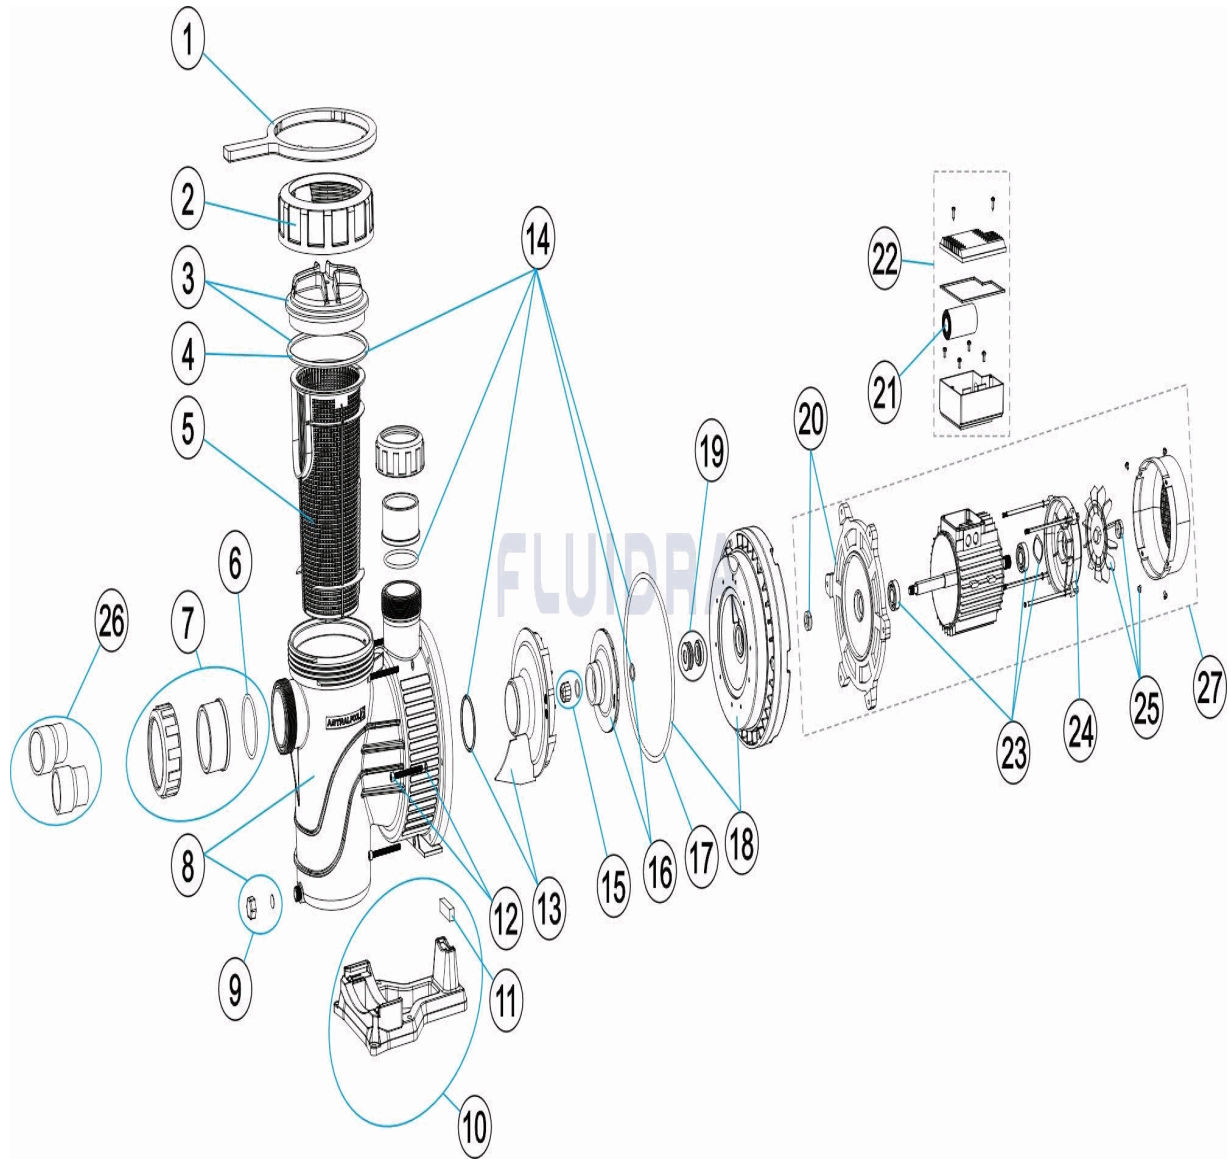

CODE 73676, 73678, 73680, 73681, 73682, 73683, 73684, 73685, 73686, 73687

BESCHREIBUNG: PUMPE VERDON

DEUTSCH

POS	CODE	BESCHREIBUNG	MENGE	POS	CODE	BESCHREIBUNG	MENGE
1	4404130103	SCHLÜSSEL MUTTER FILTER		11	* 4405010442	SCHWINGUNGSDÄMPFER 3/4 - 1 - 1,25 HP	
2	4404130101	MUTTER VORFILTERDECKEL		12	4405010590	FIXIERSCHRAUBE GEHÄUSE	
3	4405010702	VORFILTERDECKEL		13	* 4405010115	WASSERVERTEILER <=0,75 HP	
4	4405010178	O-RING D. 151,7 X 6,99		13	* 4405010116	WASSERVERTEILER 1 HP - 2 HP	
5	4405010105	VORFILTERKORB		13	* 4405010117	WASSERVERTEILER 2,5 - 3 HP	
6	4405010907	O-RING D. 63 X 4		14	* 4405010899	GUMMIDICHTUNGEN	
7	* 4405011104	ANSCHLUSSZUBEHÖR D. 50 (0,5 HP - 1 HP)		14	* 4405010900	GUMMIDICHTUNGEN	
7	* 4405011105	ANSCHLUSSZUBEHÖR D. 63 (1,5 HP - 3 HP)		15	* 4405011379	DECKEL LAUFRAD	
8	4405010894	PUMPENGEHÄUSE		16	* 4405010591	LAUFRAD ½ (II) HP	
9	4405010587	ABLASSSTOPFEN		16	* 4405010593	LAUFRAD ¾ (II) HP	
10	* 4405010895	PUMPENFUSS		16	* 4405010595	LAUFRAD 1 (II) HP	
10	* 4405010896	PUMPENFUSS		16	* 4405010596	LAUFRAD 1 (III) HP	
10	* 4405010897	PUMPENFUSS		16	* 4405010597	LAUFRAD 1,5 (II) HP