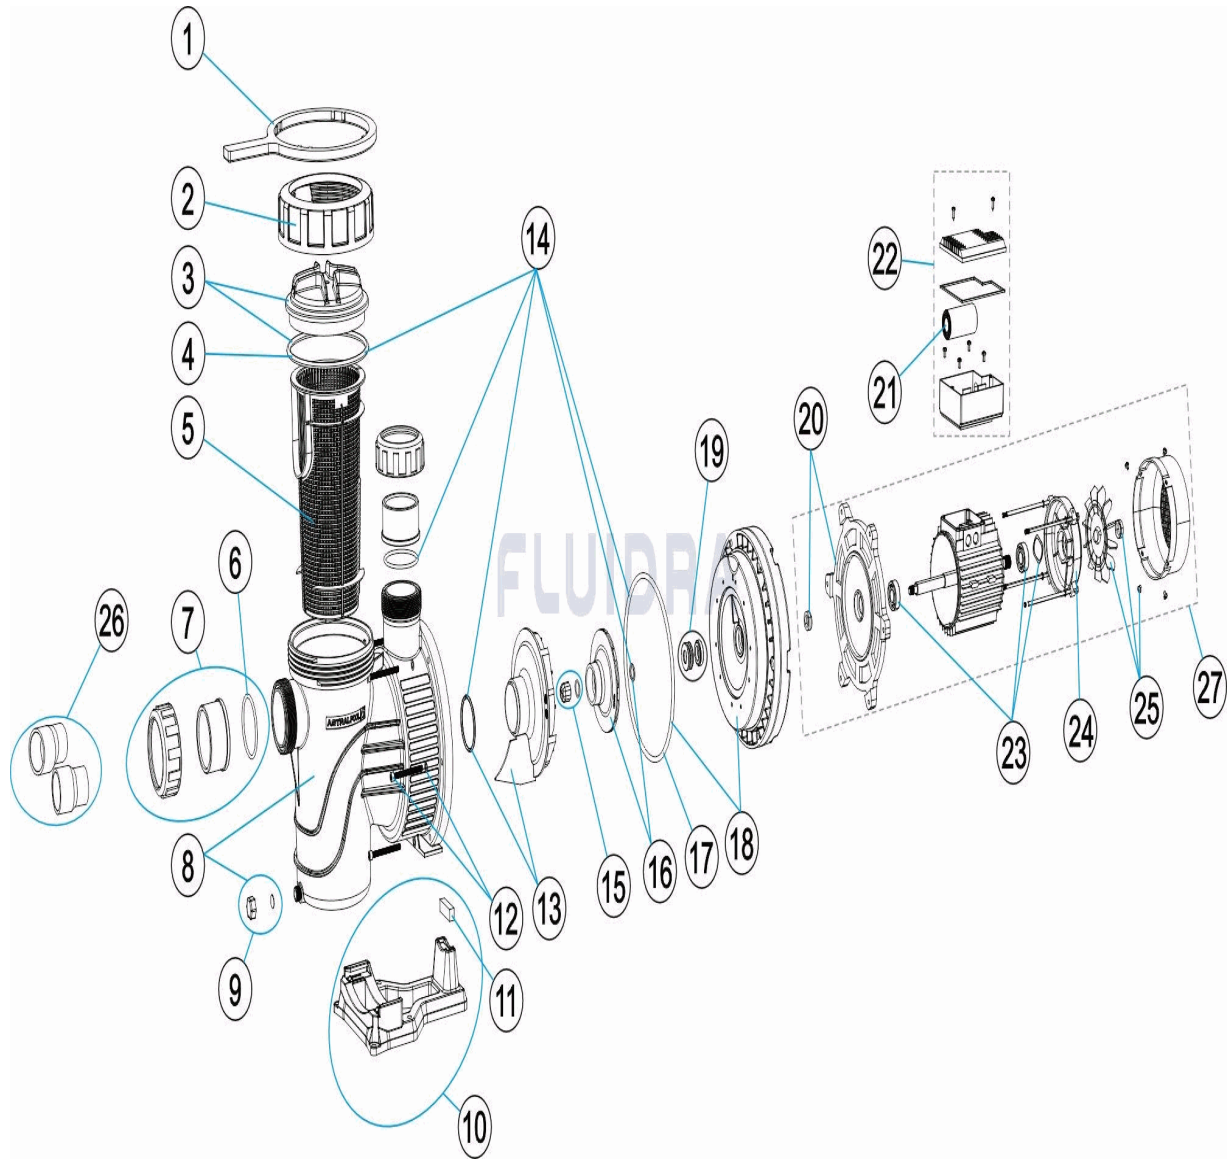

CODE **73676, 73678, 73680, 73681, 73682, 73683, 73684, 73685, 73686, 73687**

DESCRIPTION: **VERDON PUMP**

ENGLISH

POS	CODE	DESCRIPTION	QUANTITY	POS	CODE	DESCRIPTION	QUANTITY
1	4404130103	LID SPANNER		11	* 4405010442	SILENTBLOCK 3/4 - 1 - 1,25 HP	
2	4404130101	PRE-FILTER COVER NUT		12	4405010590	BODY FIXING SCREW	
3	4405010702	PRE-FILTER COVER		13	* 4405010115	DIFFUSEUR <=0,75 HP	
4	4405010178	O' RING D 151,7X6,99		13	* 4405010116	DIFFUSOR 1 HP - 2 HP	
5	4405010105	PRE-FILTER BASKET		13	* 4405010117	DIFFUSOR 2,5 - 3 HP	
6	4405010907	O' RING D 63X4		14	* 4405010899	GASKETS	
7	* 4405011104	UNION FITTINGS D-50 (0,5 - 1 HP)		14	* 4405010900	GASKETS	
7	* 4405011105	UNION FITTINGS D-63 (1,5 - 3 HP)		15	* 4405011379	IMPELLER COVER	
8	4405010894	PUMP HOUSING		16	* 4405010591	IMPELLER 1/2 (II) HP	
9	4405010587	DRAIN PLUG		16	* 4405010593	IMPELLER 3/4 (II) HP	
10	* 4405010895	PUMP BASE		16	* 4405010595	IMPELLER 1 (II) HP	
10	* 4405010896	PUMP BASE		16	* 4405010596	IMPELLER 1 (III) HP	
10	* 4405010897	PUMP BASE		16	* 4405010597	IMPELLER 1,5 (II) HP	

* SEE OBSERVATIONS SHEET