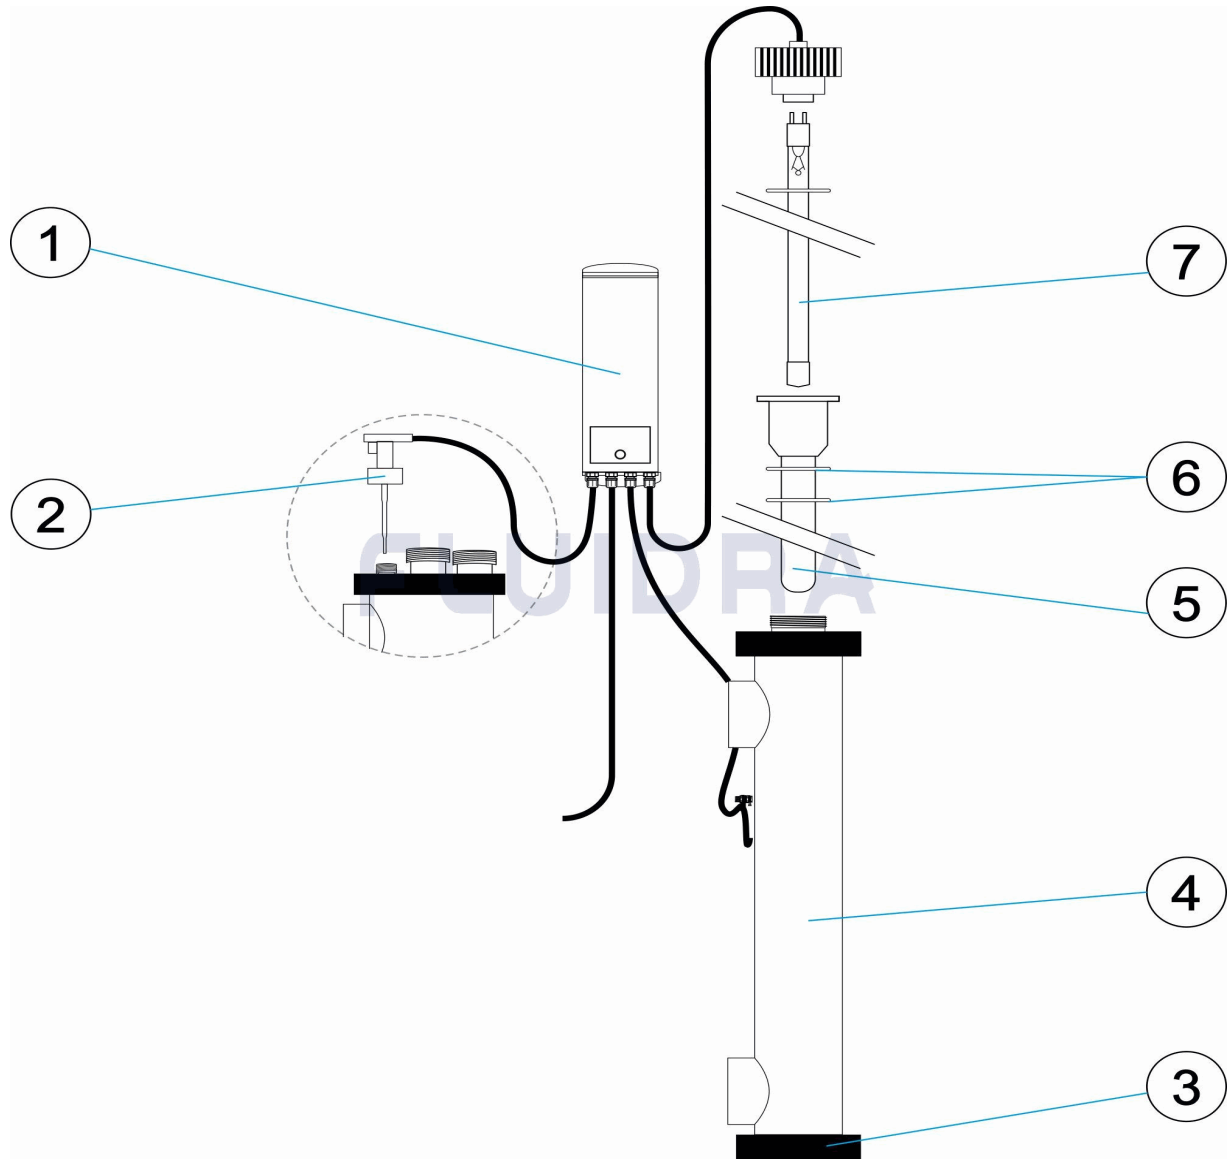

CODIGO **72439**

DESCRIPCION: **BUSTER 420W**

ESPAÑOL

POS	CODIGO	DESCRIPCION	CANTIDAD	POS	CODIGO	DESCRIPCION	CANTIDAD
1	4408070149	CAJA ELECTRICA (BL BUSTER 390W)		5	4408070152	VAINA CUARZO VSC 855X31MM AM	
2	4408070120	FLUJOSTATO		6	4408070124	JUNTA PARA VAINA DE CUARZO	
3	4408070150	PIE AJUSTABLE		7	74916	LAMPARA 140W	
4	4408070151	CUBIERTA 390 WATT					

CODE **72439**

DESCRIPTION: **BUSTER 420W**

ENGLISH

POS	CODE	DESCRIPTION	QUANTITY	POS	CODE	DESCRIPTION	QUANTITY
1	4408070149	ELECT. BOX (BL BUSTER 390W)		5	4408070152	QUARTZ TUBE CASE VSC 855X31MM AM	
2	4408070120	FLWSWITCH		6	4408070124	GASKET RING FOR QUARTZ SLEEVE	
3	4408070150	ADJUSTABLE FOOT		7	74916	140W LAMP	
4	4408070151	HOUSING 390 WATT					

CODICE **72439**

DESCRIZIONE: **BUSTER 420W**

ITALIANO

POS	CODICE	DESCRIZIONE	QUANTITA'	POS	CODICE	DESCRIZIONE	QUANTITA'
1	4408070149	SCATOLA ELETTR. (BL BUSTER 390W)	5	4408070152	GUAINA QUARZO VSC 855X31MM AM		
2	4408070120	FLUSSOSTATO	6	4408070124	GUARNIZIONE PER QUARZO MANICHE		
3	4408070150	PIEDINO REGOLABILE	7	74916	LAMPADA 140W		
4	4408070151	INVOLUCRO 390 WATT					

CODE **72439**

BESCHREIBUNG: **BUSTER 420W**

DEUTSCH

POS	CODE	BESCHREIBUNG	MENGE	POS	CODE	BESCHREIBUNG	MENGE
1	4408070149	ELEKTRONIKSCHRANK (BL BUSTER 390W	5	4408070152	HÜLSE QUARZRÖHRE VSC 855X31MM AM		
2	4408070120	DURCHFLUSSMESSER	6	4408070124	DICHTUNGSRING FÜR QUARTZHÜLSE		
3	4408070150	EINSTELLBARER FUSS	7	74916	LAMPE 140W		
4	4408070151	GEHÄUSE 390 WATT					