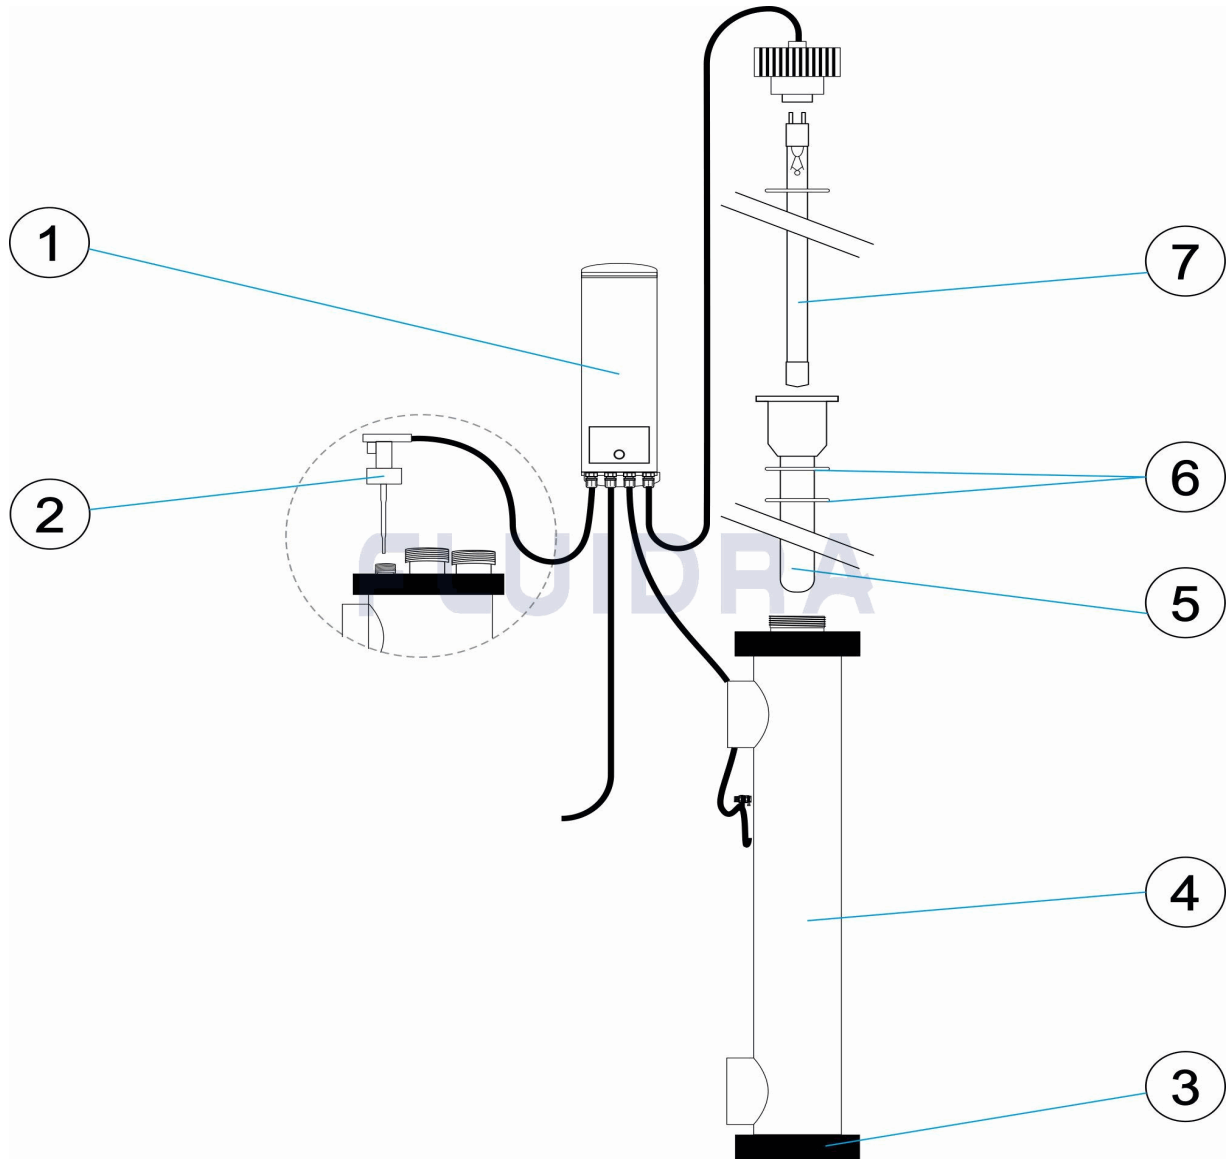

CODIGO **72439**

DESCRIPCION: **BUSTER 420W**

ESPAÑOL

POS	CODIGO	DESCRIPCION	CANTIDAD	POS	CODIGO	DESCRIPCION	CANTIDAD
1	4408070149	CAJA ELECTRICA (BL BUSTER 390W)		5	4408070152	VAINA CUARZO VSC 855X31MM AM	
2	4408070120	FLUJOSTATO		6	4408070124	JUNTA PARA VAINA DE CUARZO	
3	4408070150	PIE AJUSTABLE		7	74916	LAMPARA 140W	
4	4408070151	CUBIERTA 390 WATT					

CODE **72439**

DESCRIPTION: **BUSTER 420W**

FRANCAIS

POS	CODE	DESCRIPTION	QUANTITE	POS	CODE	DESCRIPTION	QUANTITE
1	4408070149	BOITIER ELECT. (BL BUSTER 390W)		5	4408070152	GAINÉ DE QUARTZ VSC 855X31MM AM	
2	4408070120	CONTROLEUR DE DEBIT		6	4408070124	JOINT POUR MANCHON QUARTZ	
3	4408070150	PIED RÉGLABLE		7	74916	LAMPE 140W	
4	4408070151	CUVELAGE 390 WATT					

CODE **72439**

DESCRIPTION: **BUSTER 420W**

ENGLISH

POS	CODE	DESCRIPTION	QUANTITY	POS	CODE	DESCRIPTION	QUANTITY
1	4408070149	ELECT. BOX (BL BUSTER 390W)		5	4408070152	QUARTZ TUBE CASE VSC 855X31MM AM	
2	4408070120	FLWSWITCH		6	4408070124	GASKET RING FOR QUARTZ SLEEVE	
3	4408070150	ADJUSTABLE FOOT		7	74916	140W LAMP	
4	4408070151	HOUSING 390 WATT					

CODICE **72439**

DESCRIZIONE: **BUSTER 420W**

ITALIANO

POS	CODICE	DESCRIZIONE	QUANTITA'	POS	CODICE	DESCRIZIONE	QUANTITA'
1	4408070149	SCATOLA ELETTR. (BL BUSTER 390W)	5	4408070152	GUAINA QUARZO VSC 855X31MM AM		
2	4408070120	FLUSSOSTATO	6	4408070124	GUARNIZIONE PER QUARZO MANICHE		
3	4408070150	PIEDINO REGOLABILE	7	74916	LAMPADA 140W		
4	4408070151	INVOLUCRO 390 WATT					