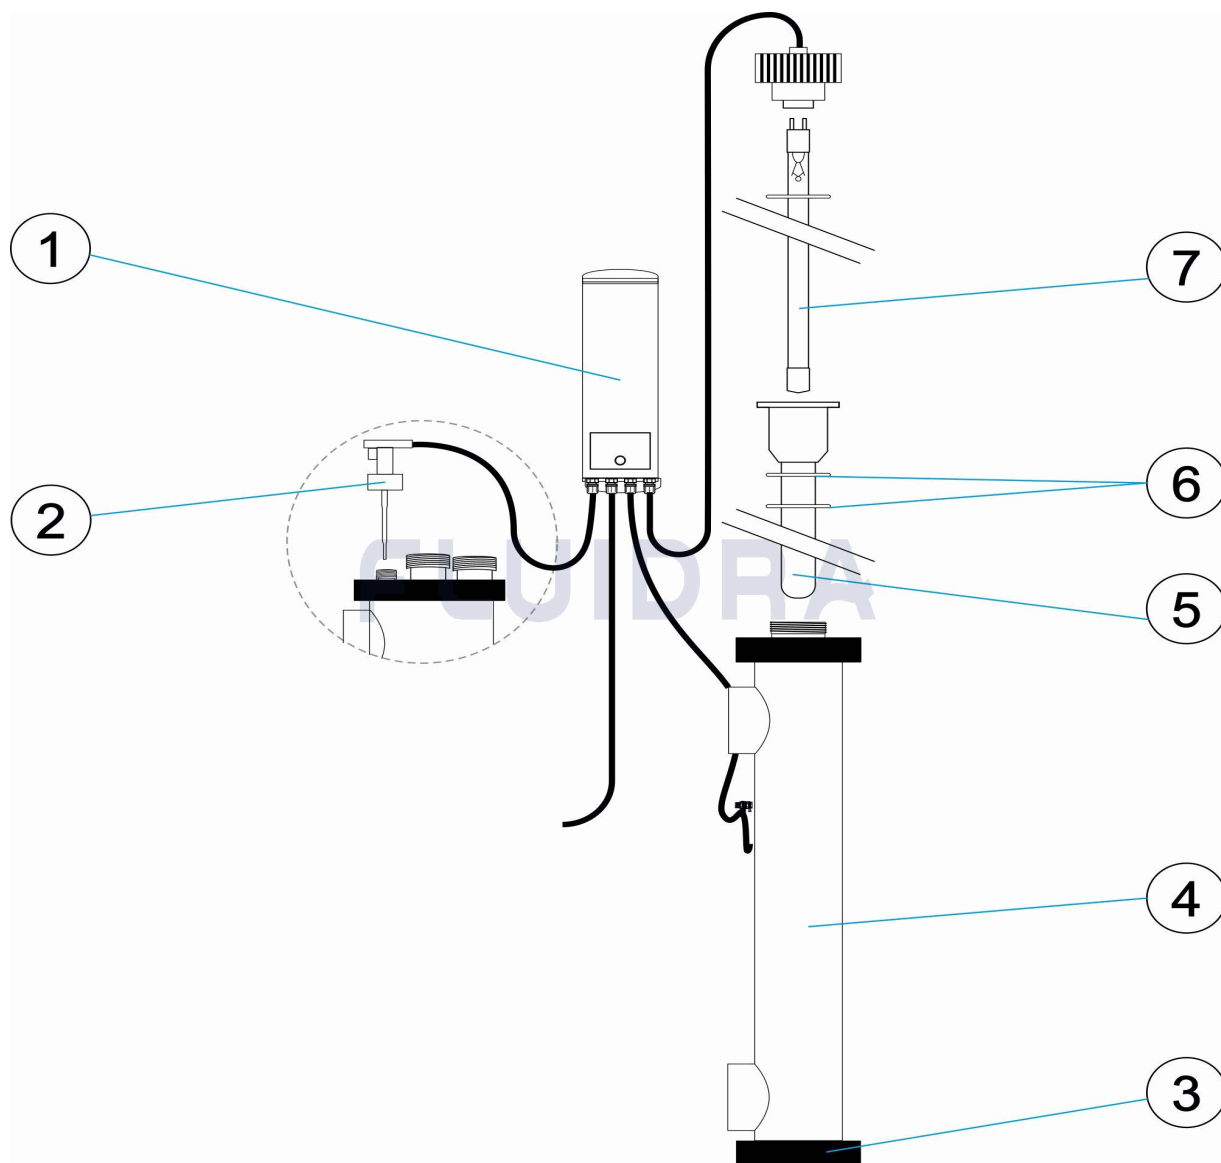

CODIGO **72439**

DESCRIPCION: **BUSTER 420W**

ESPAÑOL

POS	CODIGO	DESCRIPCION	CANTIDAD	POS	CODIGO	DESCRIPCION	CANTIDAD
1	4408070149	CAJA ELECTRICA (BL BUSTER 390W)		5	4408070152	VAINA CUARZO VSC 855X31MM AM	
2	4408070120	FLUJOSTATO		6	4408070124	JUNTA PARA VAINA DE CUARZO	
3	4408070150	PIE AJUSTABLE		7	74916	LAMPARA 140W	
4	4408070151	CUBIERTA 390 WATT					

CODE **72439**

DESCRIPTION: **BUSTER 420W**

FRANCAIS

POS	CODE	DESCRIPTION	QUANTITE	POS	CODE	DESCRIPTION	QUANTITE
1	4408070149	BOITIER ELECT. (BL BUSTER 390W)		5	4408070152	GAINÉ DE QUARTZ VSC 855X31MM AM	
2	4408070120	CONTROLEUR DE DEBIT		6	4408070124	JOINT POUR MANCHON QUARTZ	
3	4408070150	PIED RÉGLABLE		7	74916	LAMPE 140W	
4	4408070151	CUVELAGE 390 WATT					

CODE **72439**

DESCRIPTION: **BUSTER 420W**

ENGLISH

POS	CODE	DESCRIPTION	QUANTITY	POS	CODE	DESCRIPTION	QUANTITY
1	4408070149	ELECT. BOX (BL BUSTER 390W)		5	4408070152	QUARTZ TUBE CASE VSC 855X31MM AM	
2	4408070120	FLWSWITCH		6	4408070124	GASKET RING FOR QUARTZ SLEEVE	
3	4408070150	ADJUSTABLE FOOT		7	74916	140W LAMP	
4	4408070151	HOUSING 390 WATT					

CODICE **72439**

DESCRIZIONE: **BUSTER 420W**

ITALIANO

POS	CODICE	DESCRIZIONE	QUANTITA'	POS	CODICE	DESCRIZIONE	QUANTITA'
1	4408070149	SCATOLA ELETTR. (BL BUSTER 390W)	5	4408070152	GUAINA QUARZO VSC 855X31MM AM		
2	4408070120	FLUSSOSTATO	6	4408070124	GUARNIZIONE PER QUARZO MANICHE		
3	4408070150	PIEDINO REGOLABILE	7	74916	LAMPADA 140W		
4	4408070151	INVOLUCRO 390 WATT					