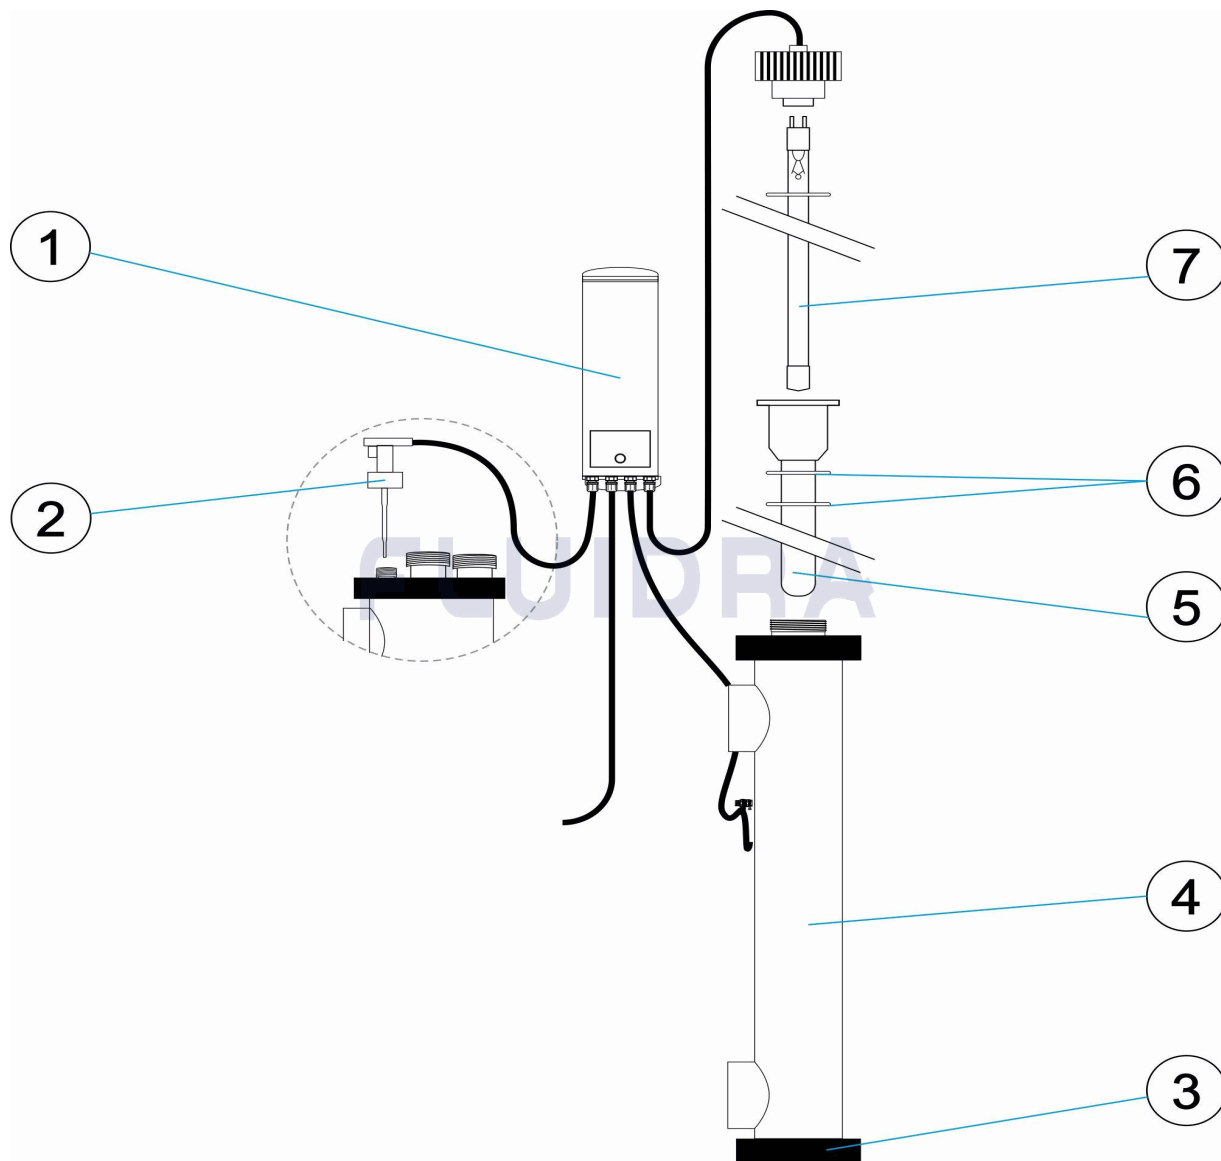

CODIGO **72439**

DESCRIPCION: **BUSTER 420W**

ESPAÑOL

POS	CODIGO	DESCRIPCION	CANTIDAD	POS	CODIGO	DESCRIPCION	CANTIDAD
1	4408070149	CAJA ELECTRICA (BL BUSTER 390W)		5	4408070152	VAINA CUARZO VSC 855X31MM AM	
2	4408070120	FLUJOSTATO		6	4408070124	JUNTA PARA VAINA DE CUARZO	
3	4408070150	PIE AJUSTABLE		7	74916	LAMPARA 140W	
4	4408070151	CUBIERTA 390 WATT					

CODE **72439**

DESCRIPTION: **BUSTER 420W**

FRANCAIS

POS	CODE	DESCRIPTION	QUANTITE	POS	CODE	DESCRIPTION	QUANTITE
1	4408070149	BOITIER ELECT. (BL BUSTER 390W)		5	4408070152	GAINÉ DE QUARTZ VSC 855X31MM AM	
2	4408070120	CONTROLEUR DE DEBIT		6	4408070124	JOINT POUR MANCHON QUARTZ	
3	4408070150	PIED RÉGLABLE		7	74916	LAMPE 140W	
4	4408070151	CUVELAGE 390 WATT					

CODE **72439**

DESCRIPTION: **BUSTER 420W**

ENGLISH

POS	CODE	DESCRIPTION	QUANTITY	POS	CODE	DESCRIPTION	QUANTITY
1	4408070149	ELECT. BOX (BL BUSTER 390W)		5	4408070152	QUARTZ TUBE CASE VSC 855X31MM AM	
2	4408070120	FLWSWITCH		6	4408070124	GASKET RING FOR QUARTZ SLEEVE	
3	4408070150	ADJUSTABLE FOOT		7	74916	140W LAMP	
4	4408070151	HOUSING 390 WATT					

CODICE **72439**

DESCRIZIONE: **BUSTER 420W**

ITALIANO

POS	CODICE	DESCRIZIONE	QUANTITA'	POS	CODICE	DESCRIZIONE	QUANTITA'
1	4408070149	SCATOLA ELETTR. (BL BUSTER 390W)	5	4408070152	GUAINA QUARZO VSC 855X31MM AM		
2	4408070120	FLUSSOSTATO	6	4408070124	GUARNIZIONE PER QUARZO MANICHE		
3	4408070150	PIEDINO REGOLABILE	7	74916	LAMPADA 140W		
4	4408070151	INVOLUCRO 390 WATT					