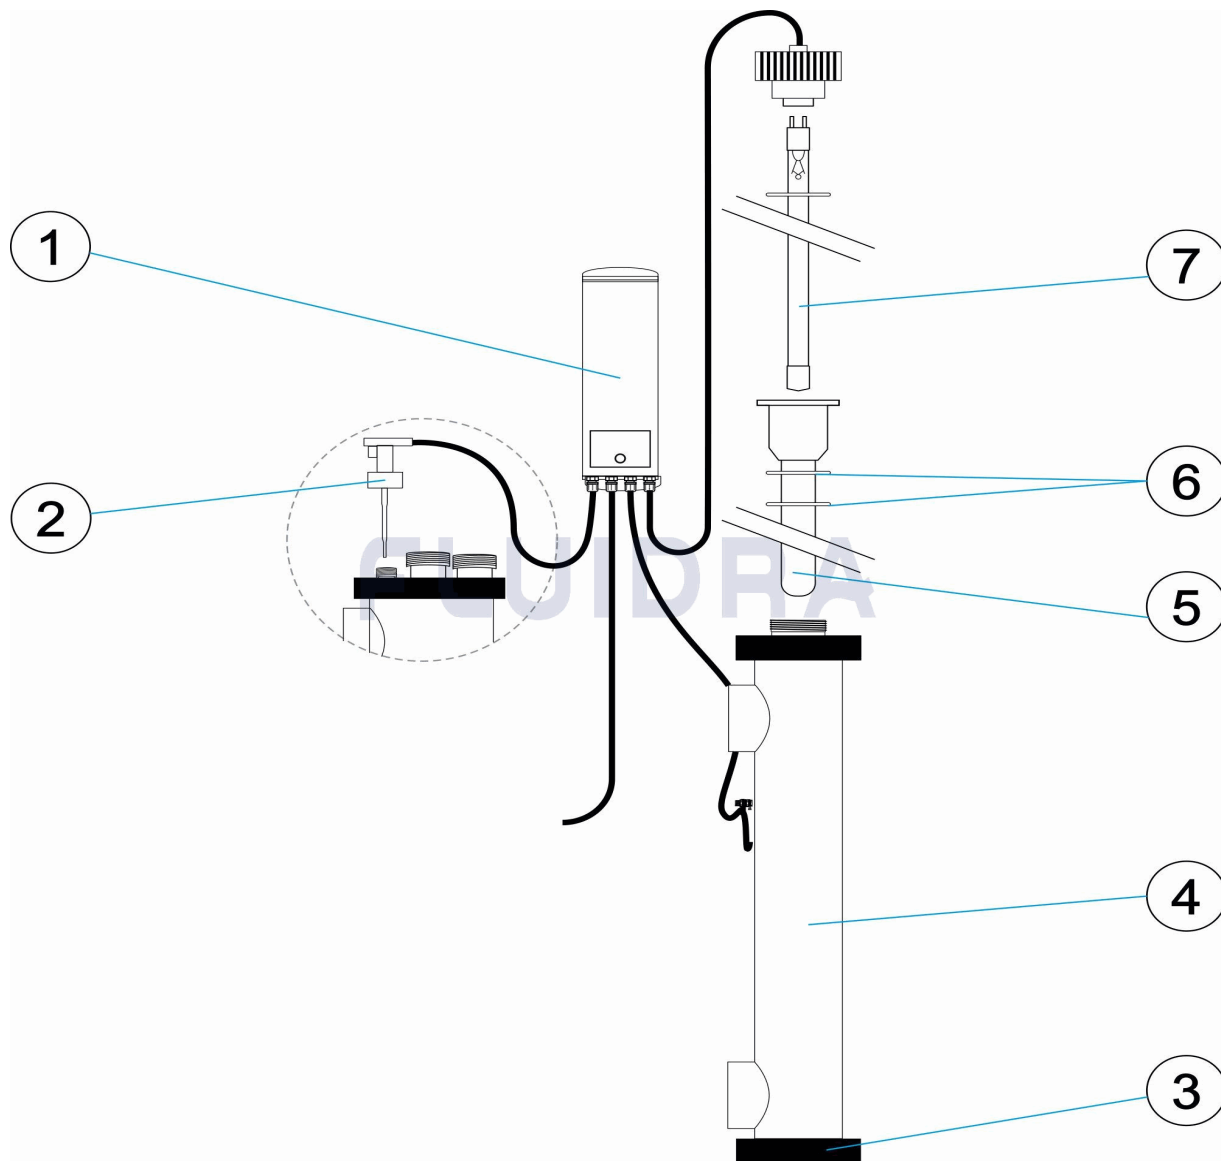

CODIGO **72439**

DESCRIPCION: **BUSTER 420W**

ESPAÑOL

POS	CODIGO	DESCRIPCION	CANTIDAD	POS	CODIGO	DESCRIPCION	CANTIDAD
1	4408070149	CAJA ELECTRICA (BL BUSTER 390W)		5	4408070152	VAINA CUARZO VSC 855X31MM AM	
2	4408070120	FLUJOSTATO		6	4408070124	JUNTA PARA VAINA DE CUARZO	
3	4408070150	PIE AJUSTABLE		7	74916	LAMPARA 140W	
4	4408070151	CUBIERTA 390 WATT					

CODICE **72439**

DESCRIZIONE: **BUSTER 420W**

ITALIANO

POS	CODICE	DESCRIZIONE	QUANTITA'	POS	CODICE	DESCRIZIONE	QUANTITA'
1	4408070149	SCATOLA ELETTR. (BL BUSTER 390W)	5	4408070152	GUAINA QUARZO VSC 855X31MM AM		
2	4408070120	FLUSSOSTATO	6	4408070124	GUARNIZIONE PER QUARZO MANICHE		
3	4408070150	PIEDINO REGOLABILE	7	74916	LAMPADA 140W		
4	4408070151	INVOLUCRO 390 WATT					

CODE **72439**

BESCHREIBUNG: **BUSTER 420W**

DEUTSCH

POS	CODE	BESCHREIBUNG	MENGE	POS	CODE	BESCHREIBUNG	MENGE
1	4408070149	ELEKTRONIKSCHRANK (BL BUSTER 390W	5	4408070152	HÜLSE QUARZRÖHRE VSC 855X31MM AM		
2	4408070120	DURCHFLUSSMESSER	6	4408070124	DICHTUNGSRING FÜR QUARTZHÜLSE		
3	4408070150	EINSTELLBARER FUSS	7	74916	LAMPE 140W		
4	4408070151	GEHÄUSE 390 WATT					

CODIGO **72439**

DESCRIÇÃO: **BUSTER 420W**

PORTUGUES

POS	CODIGO	DESCRIÇÃO	JANTIDADE	POS	CODIGO	DESCRIÇÃO	JANTIDADE
1	4408070149	CAIXA ELET. (BL BUSTER 390W)		5	4408070152	BAINHA QUARTZO VSC 855X31MM AM	
2	4408070120	FLUXO-ESTATO		6	4408070124	JUNTA PARA MANGA DE QUARTZO	
3	4408070150	PÉ AJUSTÁVEL		7	74916	LÂMPADA 140W	
4	4408070151	INVÓLUCRO 390 WATT					