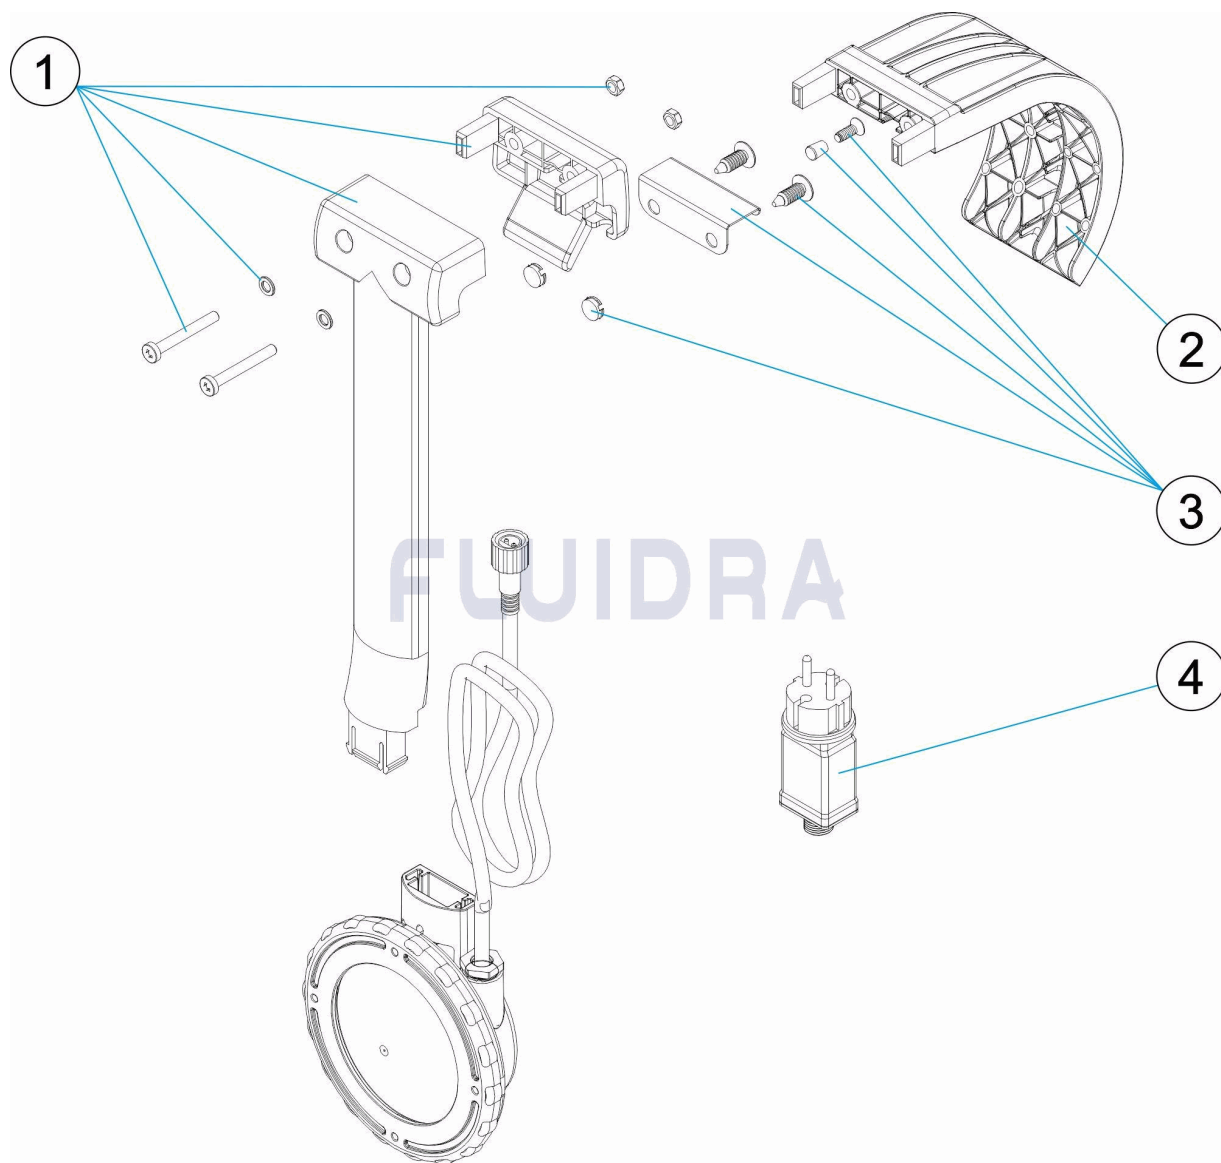

CODIGO **74864, 74864IP10**

DESCRIPCION: **PROYECTOR PISCINA ELEVADA LED**

**ESPAÑOL**

POS	CODIGO	DESCRIPCION	CANTIDAD	POS	CODIGO	DESCRIPCION	CANTIDAD
1	4411030802	CONJUNTO SOPORTE PLASTICO	3	4411040203	SOPORTE PROYECTOR		
2	4411040302	TAPA SOPORTE	4	4411040204	FUENTE DE ALIMENTACION TDC 8,4w 24DC		

CODE **74864, 74864IP10**  
DESCRIPTION: **LIGHT ELEVATED POOL LED**

**ENGLISH**

POS	CODE	DESCRIPTION	QUANTITY	POS	CODE	DESCRIPTION	QUANTITY
1	4411030802	PLASTIC SUPPORT SET		3	4411040203	LIGHT SUPPORT	
2	4411040302	SUPPORT LID		4	4411040204	POWER SOURCE TDC 8,4w 24DC	

CODICE **74864, 74864IP10**

DESCRIZIONE: **PROIETTORE PISCINA ELEVATA LED**

**ITALIANO**

POS	CODICE	DESCRIZIONE	QUANTITA'	POS	CODICE	DESCRIZIONE	QUANTITA'
1	4411030802	COMPLESO SUPPORTO PLASTICO	3	4411040203	SUPPORTO FARO		
2	4411040302	COPERCHIO SUPPORTO	4	4411040204	FONTE ALIMENTAZIONE TDC 8,4w 24DC		

CODE **74864, 74864IP10**

BESCHREIBUNG: **UWS AUFSTELLBECKEN LED**

**DEUTSCH**

POS	CODE	BESCHREIBUNG	MENGE	POS	CODE	BESCHREIBUNG	MENGE
1	4411030802	SET HALTERUNG KUNSTSTOFF		3	4411040203	HALTERUNG UWS	
2	4411040302	ABDECKUNG HALTERUNG		4	4411040204	STROMVERSORGUNGA TDC 8,4w 24DC	