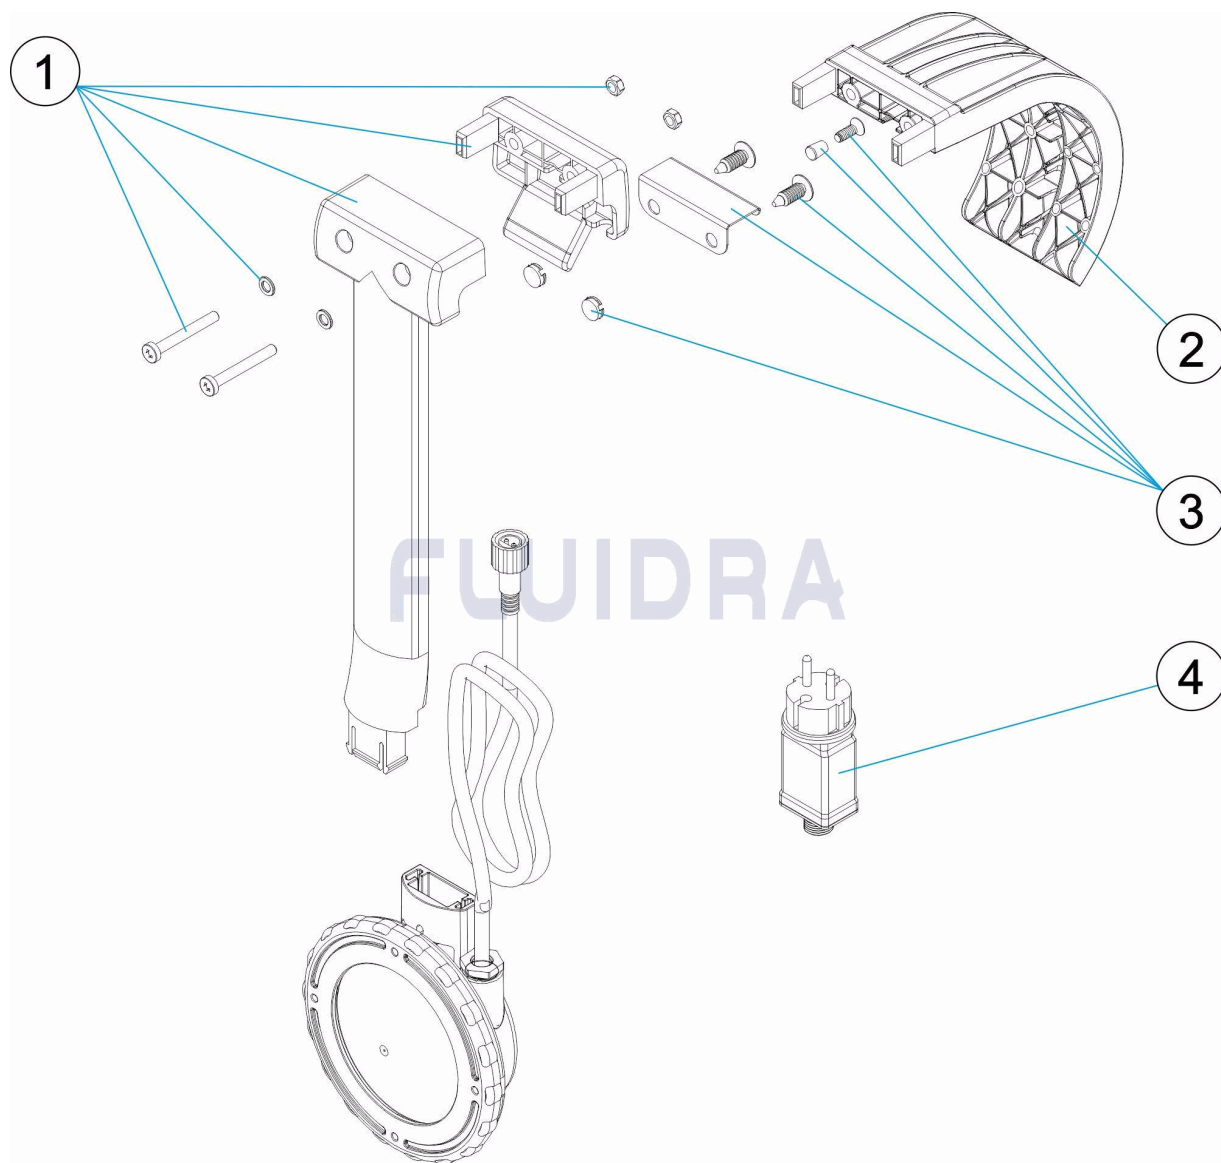

CODIGO **74864, 74864IP10**

DESCRIPCION: **PROYECTOR PISCINA ELEVADA LED**

**ESPAÑOL**

POS	CODIGO	DESCRIPCION	CANTIDAD	POS	CODIGO	DESCRIPCION	CANTIDAD
1	4411030802	CONJUNTO SOPORTE PLASTICO	3	4411040203	SOPORTE PROYECTOR		
2	4411040302	TAPA SOPORTE	4	4411040204	FUENTE DE ALIMENTACION TDC 8,4w 24DC		

CODE 74864, 74864IP10

DESCRIPTION: PROJECTEUR PISCINE HORS SOL LED

FRANCAIS

POS	CODE	DESCRIPTION	QUANTITE	POS	CODE	DESCRIPTION	QUANTITE
1	4411030802	ENSEMBLE SUPPORT PLASTIQUE	3	4411040203	SUPPORT PROJECTEUR		
2	4411040302	COUVERCLE SUPPORT	4	4411040204	SOURCE D'ALIMENTATION TDC 8,4w 24DC		

CODE **74864, 74864IP10**  
DESCRIPTION: **LIGHT ELEVATED POOL LED**

**ENGLISH**

POS	CODE	DESCRIPTION	QUANTITY	POS	CODE	DESCRIPTION	QUANTITY
1	4411030802	PLASTIC SUPPORT SET		3	4411040203	LIGHT SUPPORT	
2	4411040302	SUPPORT LID		4	4411040204	POWER SOURCE TDC 8,4w 24DC	

CODICE **74864, 74864IP10**

DESCRIZIONE: **PROIETTORE PISCINA ELEVATA LED**

**ITALIANO**

POS	CODICE	DESCRIZIONE	QUANTITA'	POS	CODICE	DESCRIZIONE	QUANTITA'
1	4411030802	COMPLESO SUPPORTO PLASTICO	3	4411040203	SUPPORTO FARO		
2	4411040302	COPERCHIO SUPPORTO	4	4411040204	FONTE ALIMENTAZIONE TDC 8,4w 24DC		