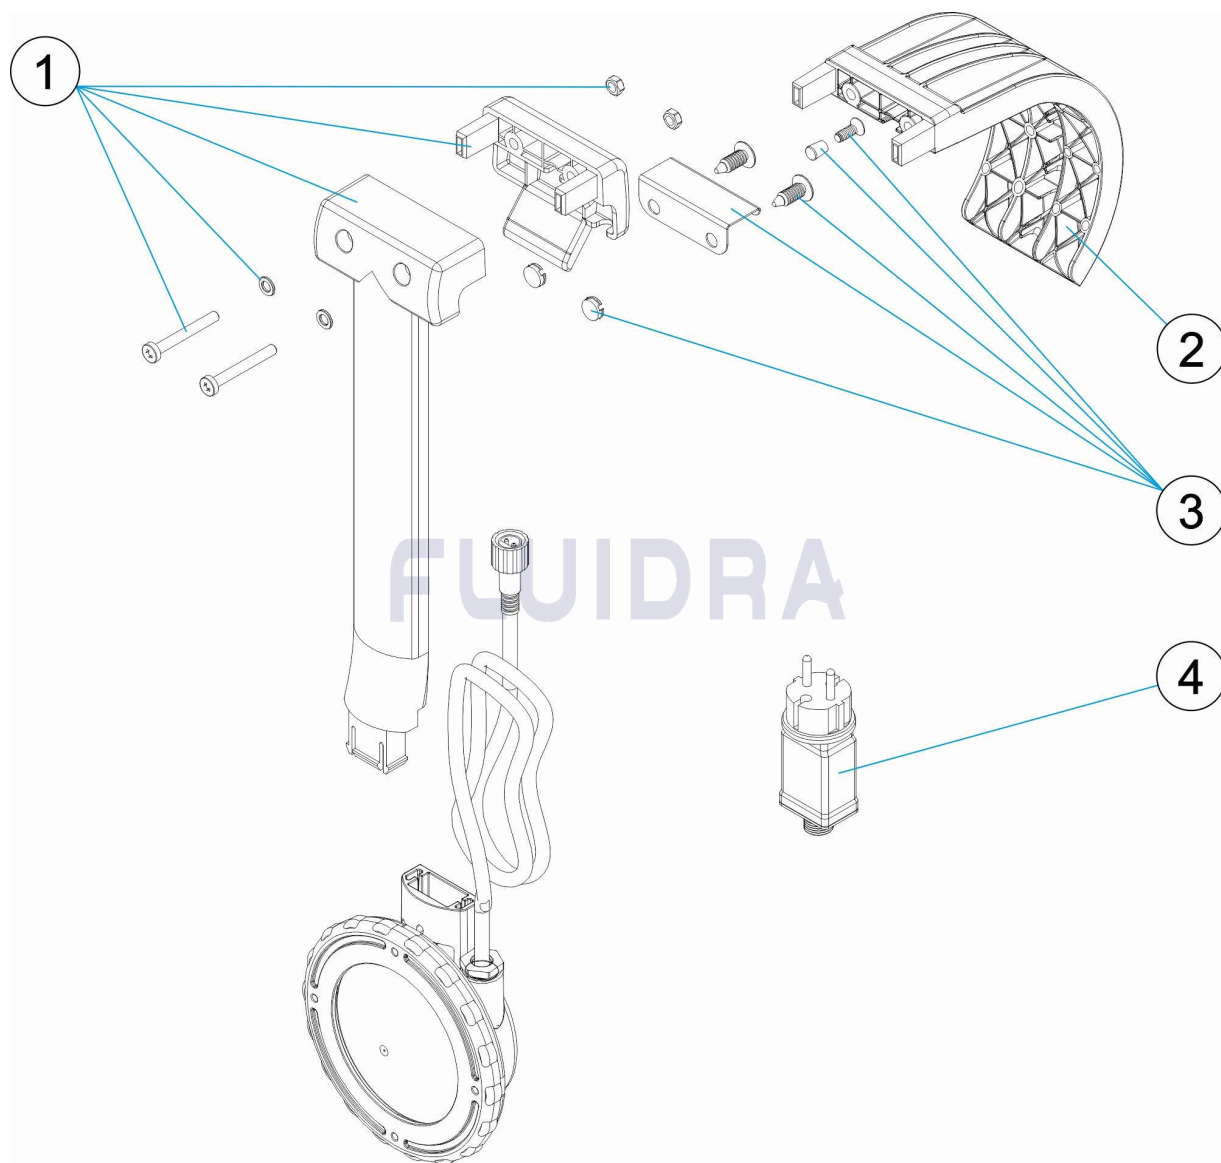

CODIGO **74864, 74864IP10**

DESCRIPCION: **PROYECTOR PISCINA ELEVADA LED**

**ESPAÑOL**

POS	CODIGO	DESCRIPCION	CANTIDAD	POS	CODIGO	DESCRIPCION	CANTIDAD
1	4411030802	CONJUNTO SOPORTE PLASTICO	3	4411040203	SOPORTE PROYECTOR		
2	4411040302	TAPA SOPORTE	4	4411040204	FUENTE DE ALIMENTACION TDC 8,4w 24DC		

CODE 74864, 74864IP10

DESCRIPTION: PROJECTEUR PISCINE HORS SOL LED

FRANCAIS

POS	CODE	DESCRIPTION	QUANTITE	POS	CODE	DESCRIPTION	QUANTITE
1	4411030802	ENSEMBLE SUPPORT PLASTIQUE	3	4411040203	SUPPORT PROJECTEUR		
2	4411040302	COUVERCLE SUPPORT	4	4411040204	SOURCE D'ALIMENTATION TDC 8,4w 24DC		

CODE **74864, 74864IP10**  
DESCRIPTION: **LIGHT ELEVATED POOL LED**

**ENGLISH**

POS	CODE	DESCRIPTION	QUANTITY	POS	CODE	DESCRIPTION	QUANTITY
1	4411030802	PLASTIC SUPPORT SET		3	4411040203	LIGHT SUPPORT	
2	4411040302	SUPPORT LID		4	4411040204	POWER SOURCE TDC 8,4w 24DC	

CODE **74864, 74864IP10**

BESCHREIBUNG: **UWS AUFSTELLBECKEN LED**

**DEUTSCH**

POS	CODE	BESCHREIBUNG	MENGE	POS	CODE	BESCHREIBUNG	MENGE
1	4411030802	SET HALTERUNG KUNSTSTOFF		3	4411040203	HALTERUNG UWS	
2	4411040302	ABDECKUNG HALTERUNG		4	4411040204	STROMVERSORGUNGA TDC 8,4w 24DC	