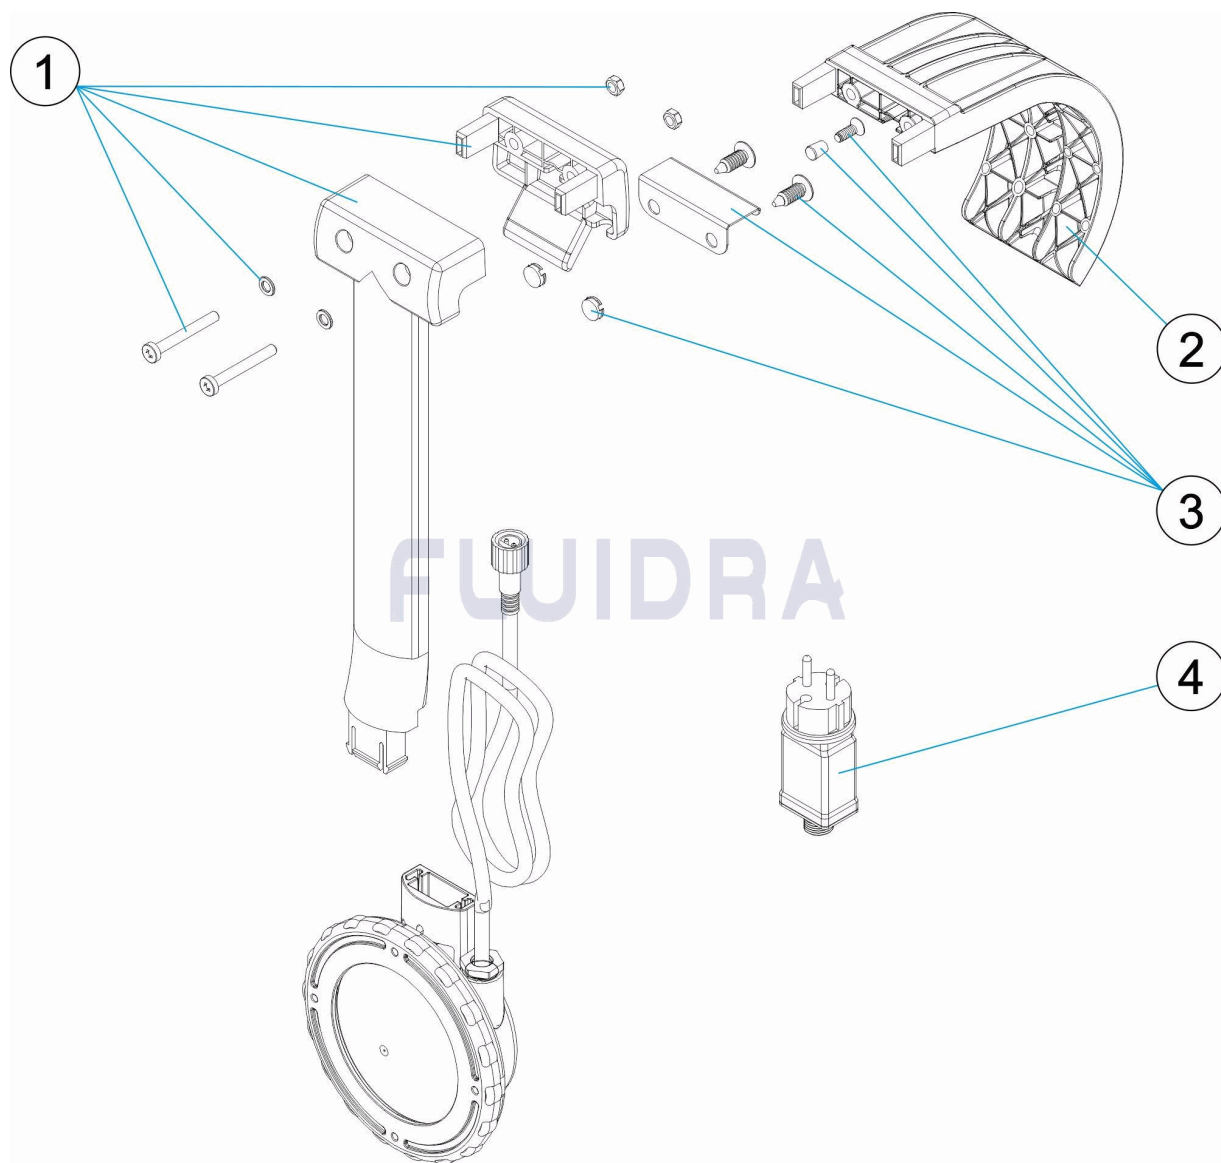

CODE **74864, 74864IP10**  
DESCRIPTION: **LIGHT ELEVATED POOL LED**

**ENGLISH**

POS	CODE	DESCRIPTION	QUANTITY	POS	CODE	DESCRIPTION	QUANTITY
1	4411030802	PLASTIC SUPPORT SET		3	4411040203	LIGHT SUPPORT	
2	4411040302	SUPPORT LID		4	4411040204	POWER SOURCE TDC 8,4w 24DC	

CODICE **74864, 74864IP10**

DESCRIZIONE: **PROIETTORE PISCINA ELEVATA LED**

**ITALIANO**

POS	CODICE	DESCRIZIONE	QUANTITA'	POS	CODICE	DESCRIZIONE	QUANTITA'
1	4411030802	COMPLESO SUPPORTO PLASTICO	3	4411040203	SUPPORTO FARO		
2	4411040302	COPERCHIO SUPPORTO	4	4411040204	FONTE ALIMENTAZIONE TDC 8,4w 24DC		

CODE **74864, 74864IP10**

BESCHREIBUNG: **UWS AUFSTELLBECKEN LED**

**DEUTSCH**

POS	CODE	BESCHREIBUNG	MENGE	POS	CODE	BESCHREIBUNG	MENGE
1	4411030802	SET HALTERUNG KUNSTSTOFF		3	4411040203	HALTERUNG UWS	
2	4411040302	ABDECKUNG HALTERUNG		4	4411040204	STROMVERSORGUNGA TDC 8,4w 24DC	

**CODIGO 74864, 74864IP10**

**DESCRIÇÃO: PROJECTOR PISCINA ELEVADA LED**

**PORTUGUES**

POS	CODIGO	DESCRIÇÃO	JANTIDADE	POS	CODIGO	DESCRIÇÃO	JANTIDADE
1	4411030802	CONJUNTO SUPORTE PLÁSTICO		3	4411040203	SUPORTE PROJECTOR	
2	4411040302	TAMPA DE SUPORTE		4	4411040204	FONTE ALIMENTAÇÃO TDC 8,4w 24DC	