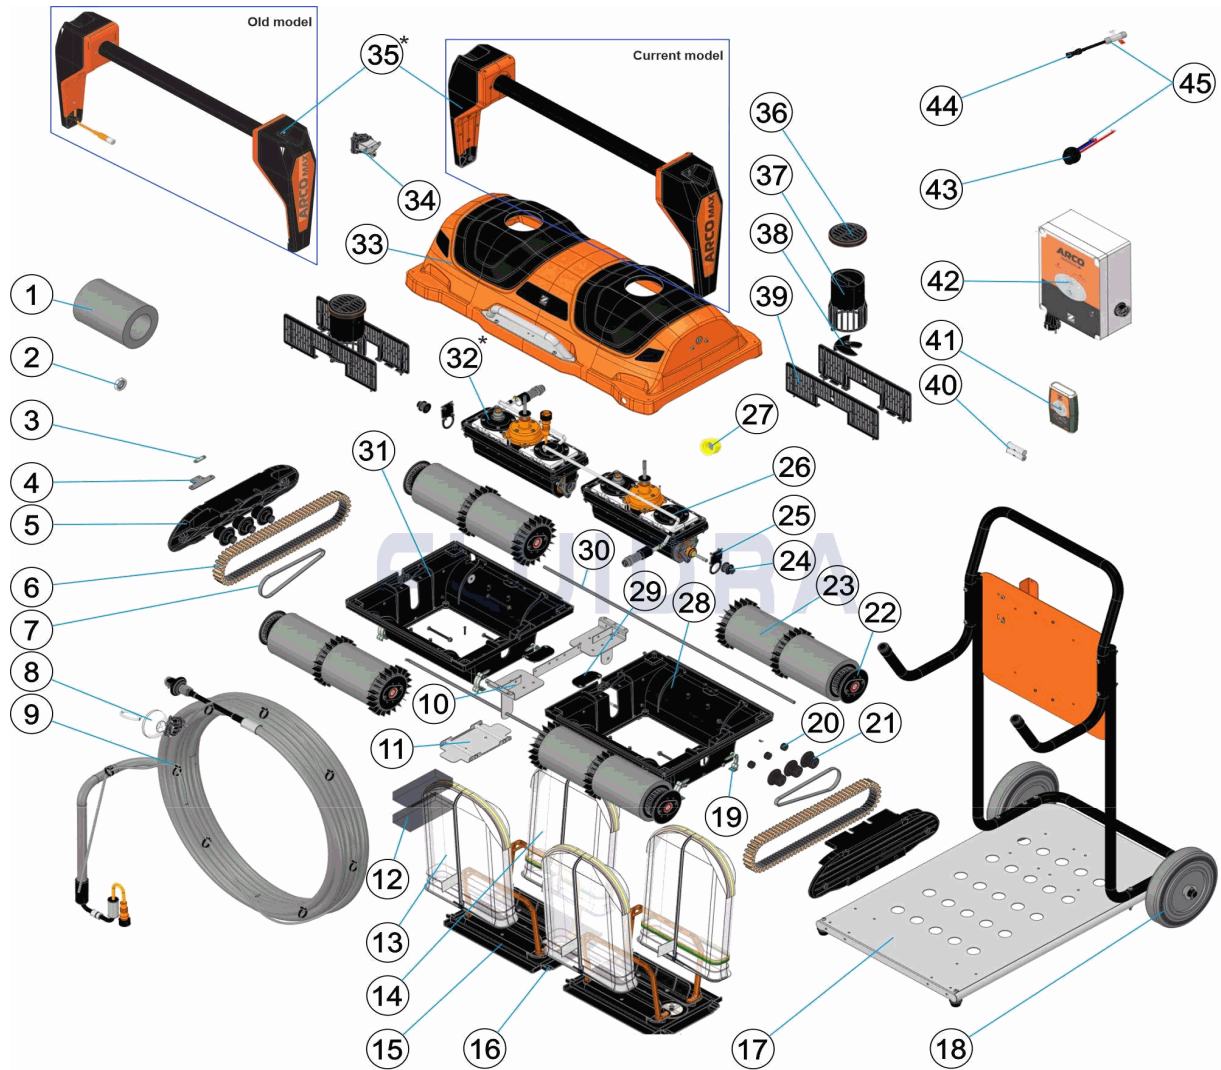

CODE **WR000397**

DESCRIPTION: **NETTOYEUR DE FOND ARCOMAX**

*
Si el brazo del robot tiene cable (old model, descatálogo), también se tiene que pedir de la posición 27.
If the arm of the robot has a cable (old model, discontinued), the position 27 must also be ordered.

FRANCAIS

POS	CODE	DESCRIPTION	QUANTITE	POS	CODE	DESCRIPTION	QUANTITE
1	WR000396R0011	BROSSE PVA		15	WR000396R0019	PLATEAU FILTRE	
2	WR000396R0040	ROULEMENT À BILLES EN PLASTIQUE		16	WR000396R0079	PINCEAU DE FILTRE	
3	WR000396R0039	BLOQUEUR CABLE		17	WR000397R0016	CHARIOT	
4	WR000397R0022	SUPPORT DE CÂBLE		18	WR000396R0012	ROUE DE CHARIOT	
5	WR000396R0002	BRIDE LATERAL		19	WR000396R0072	VERROUILLAGE DE LA PLAQUE DE FILTRE	
6	WR000396R0010	CHENILLE NOIRE		20	WR000396R0037	ENTRETOISE DE POULIE DE GUIDAGE	
7	WR000397R0010	BANDE DE TRANSMISSION		21	WR000396R0032	POULIE DE GUIDAGE	
8	WR000397R0034	CORDE DE KIT POUR ARCOMAX		22	WR000397R0031	ROULEAU	
9	* WR000397R0006	CABLE 40M		23	WR000397R0009	ROULEAU COMPLET	
9	* WR000397R0025	CÂBLE DE 40M POUR ARCOMAX RBL		24	WR000396R0033	POULIE	
10	WR000397R0002	JONCTION DOUBLE CHÂSSIS		25	WR000396R0028	CHOC DE FIXATION DU MOTEUR	
11	WR000397R0001	PLAQUE DE FOND		26	WR000397R0017	MOTEUR ESCLAVE	
12	WR000397R0035	FLOTTEURS		27	WR000396R0074	CAPUCHON FICHE MÂLE M12	

* VOIR FICHE D'OBSERVATIONS