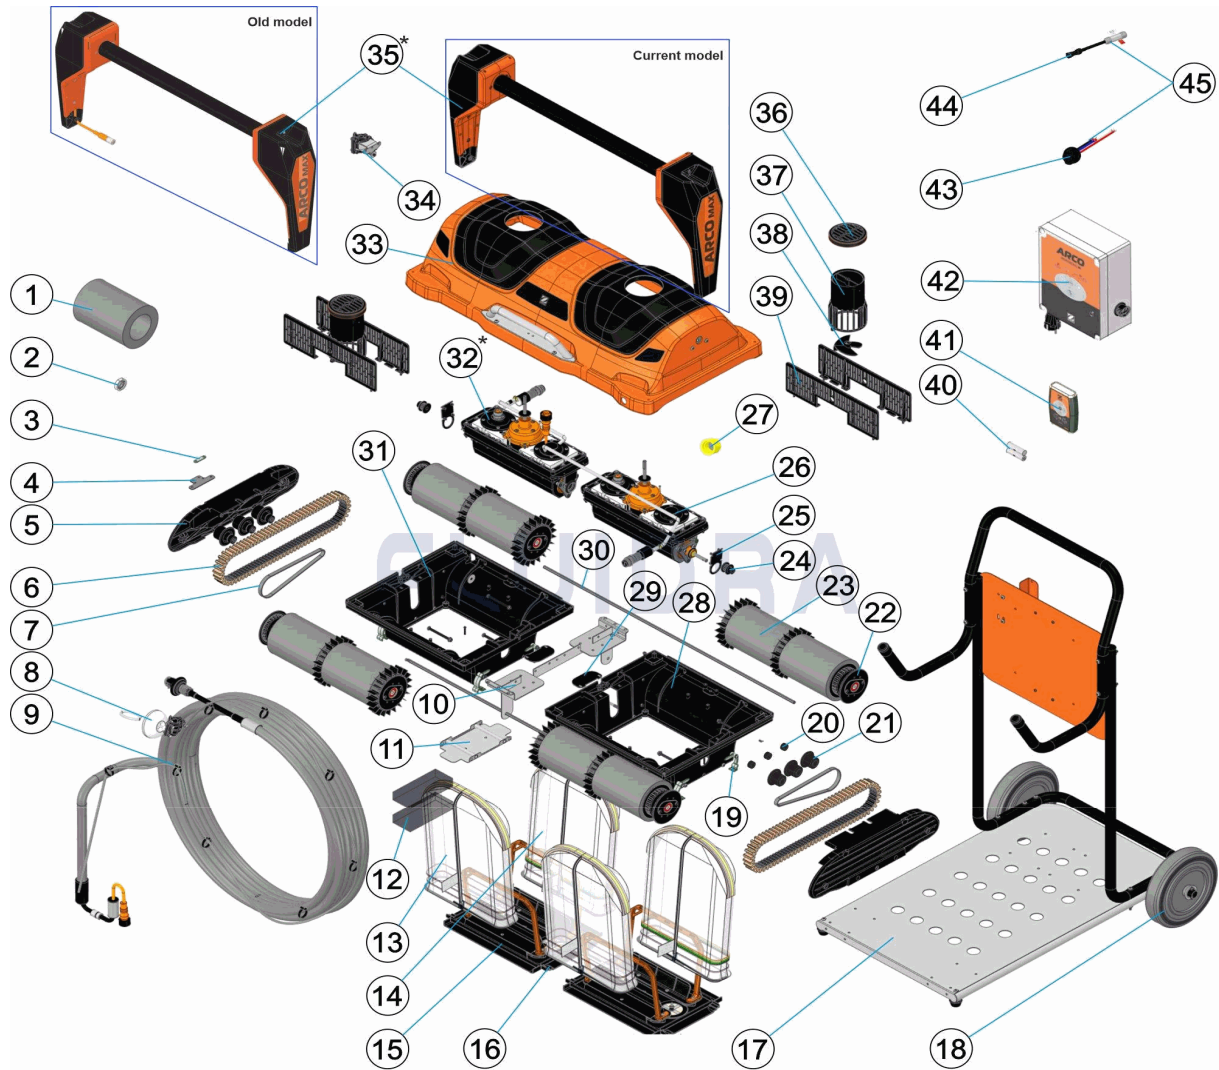

CODIGO **WR000397**

DESCRIPCION: LIMPIAFONDOS ARCOMAX

\*  
 Si el brazo del robot tiene cable (old model, descatálogo), también se tiene que pedir de la posición 27.  
 If the arm of the robot has a cable (old model, discontinued), the position 27 must also be ordered.

## ESPAÑOL

POS	CODIGO	DESCRIPCION	CANTIDAD	POS	CODIGO	DESCRIPCION	CANTIDAD
1	WR000396R0011	CEPILLO PVA		15	WR000396R0019	BANDEJA FILTRO ARCO	
2	WR000396R0040	COJINETE BOLAS DE PLÁSTICO		16	WR000396R0079	CEPILLO DE PLACA DE FILTRO	
3	WR000396R0039	BLOQUEADOR CABLE		17	WR000397R0016	CARRO	
4	WR000397R0022	SOPORTE CABLES		18	WR000396R0012	RUEDA DE CARRO	
5	WR000396R0002	BRIDA LATERAL		19	WR000396R0072	BLOQUEO PLACA FILTRO ARCO BLANCO	
6	WR000396R0010	ORUGA NEGRA		20	WR000396R0037	SEPARADOR DE POLEA DE GUIA ARCO	
7	WR000397R0010	CORREA DE TRANSMISIÓN		21	WR000396R0032	POLEA DE GUIA	
8	WR000397R0034	KIT CUERDA PARA ARCOMAX		22	WR000397R0031	RODILLO	
9	* WR000397R0006	CABLE 40M		23	WR000397R0009	RODILLO COMPLETO	
9	* WR000397R0025	CABLE DE 40M PARA ARCOMAX RBL		24	WR000396R0033	POLEA	
10	WR000397R0002	UNIÓN CHASIS DOBLE		25	WR000396R0028	AMORTIGUADOR DE FIJACIÓN DEL MOTOF	
11	WR000397R0001	PLACA INFERIOR		26	WR000397R0017	MOTOR ESCLAVO	
12	WR000397R0035	FLOTADORS		27	WR000396R0074	TAPON BRAZO	

CODE **WR000397**

 DESCRIPTION: **NETTOYEUR DE FOND ARCOMAX**

\*  
Si el brazo del robot tiene cable (old model, descatálogo), también se tiene que pedir de la posición 27.  
If the arm of the robot has a cable (old model, discontinued), the position 27 must also be ordered.

CODE **WR000397**

 DESCRIPTION: **POOL CLEANER ARCOMAX**

\*  
 Si el brazo del robot tiene cable (old model, descatálogo), también se tiene que pedir de la posición 27.  
 If the arm of the robot has a cable (old model, discontinued), the position 27 must also be ordered.