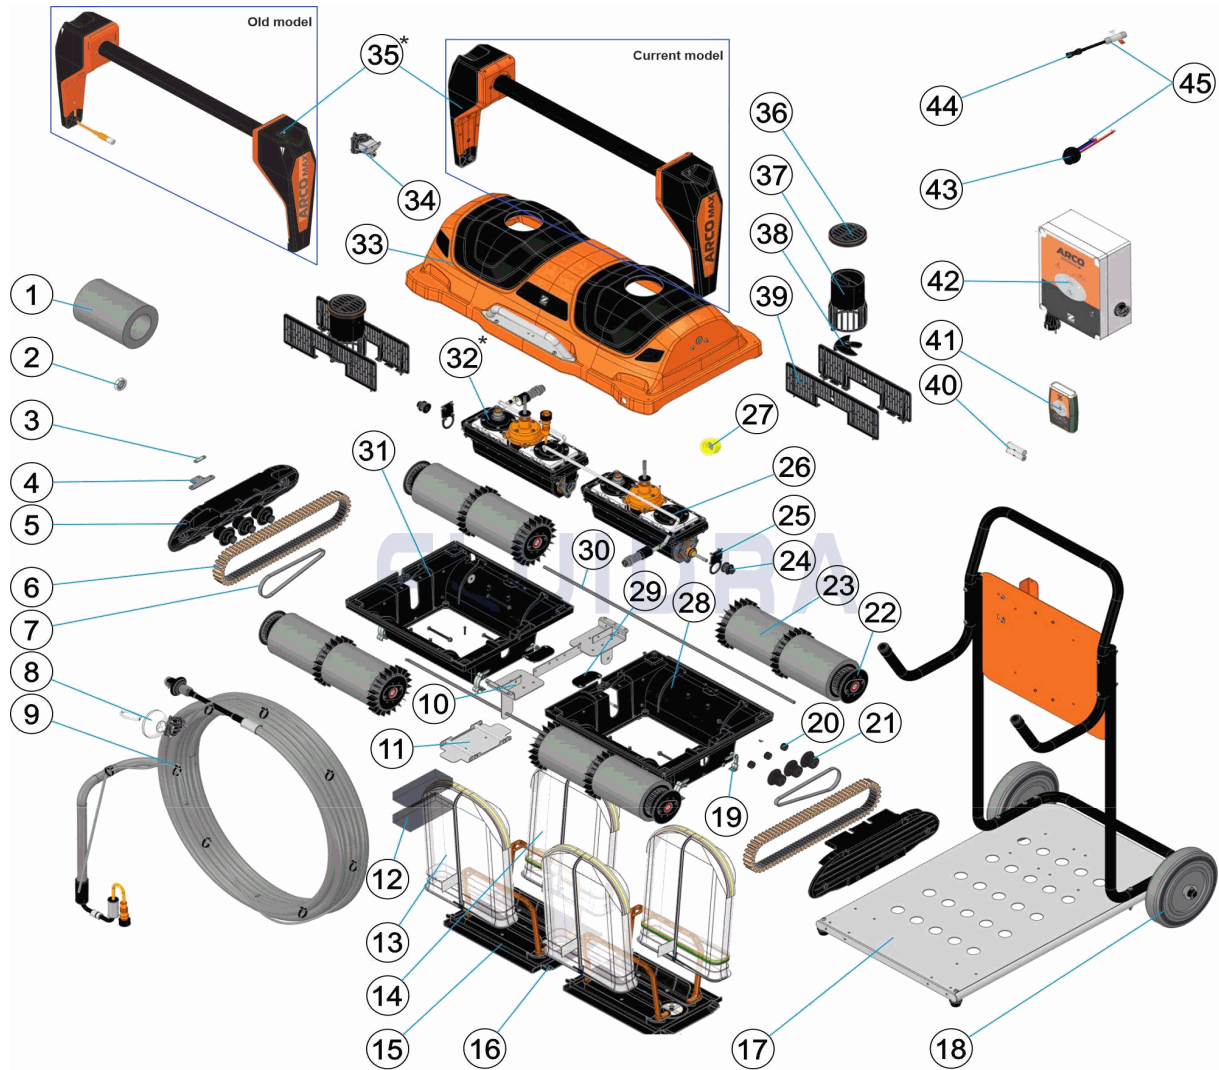

CODIGO **WR000397**

DESCRIÇÃO: LIMPADOR DE FUNDOS ARCOMAX

\*  
 Si el brazo del robot tiene cable (old model, descatálogo), también se tiene que pedir de la posición 27.  
 If the arm of the robot has a cable (old model, discontinued), the position 27 must also be ordered.