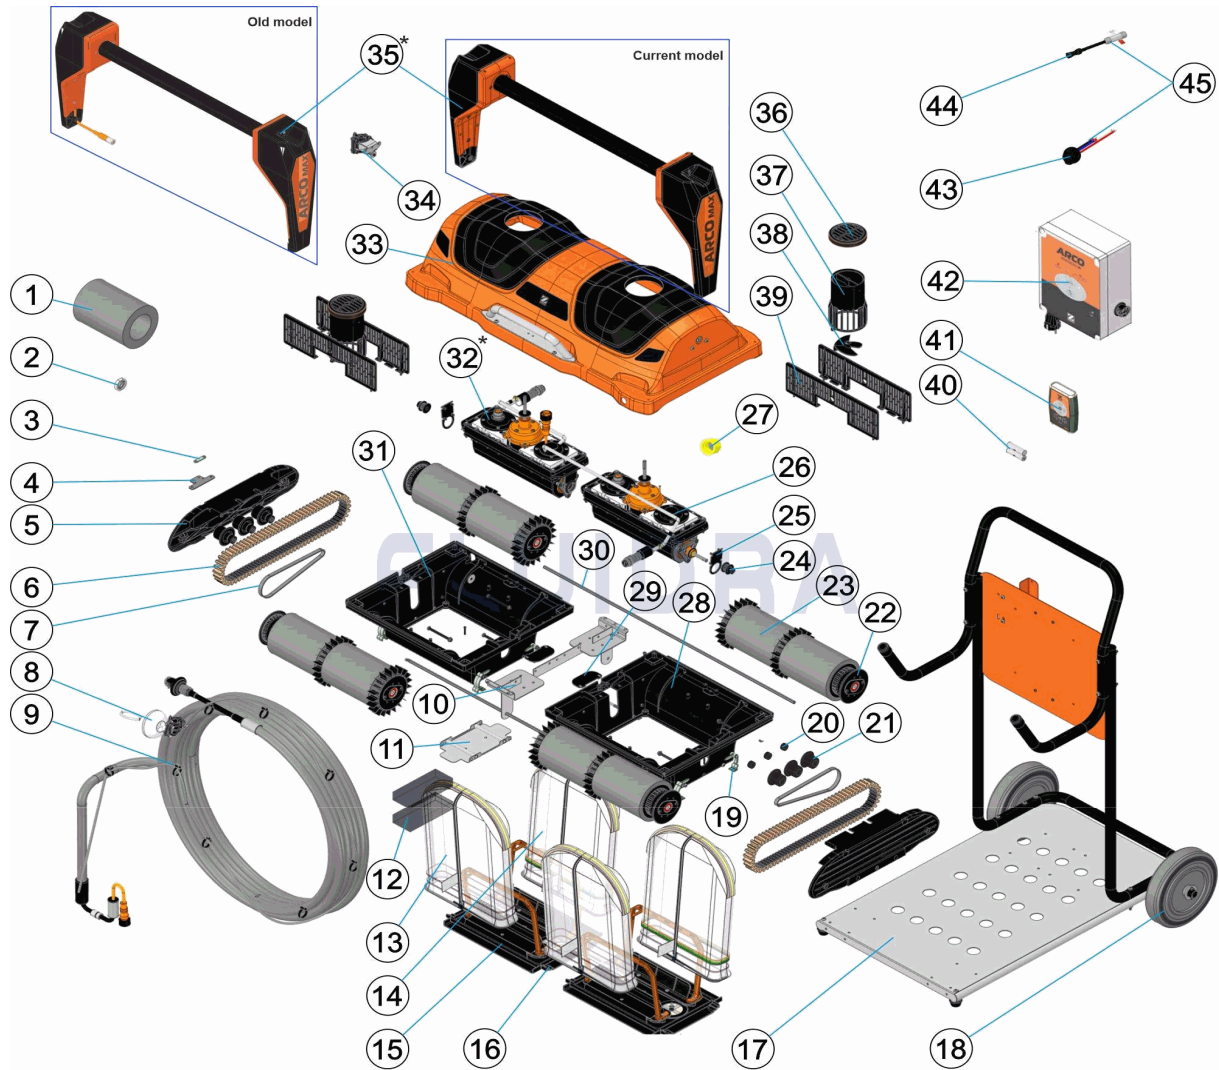

CODE **WR000397**

BESCHREIBUNG: **BODENREINIGER ARCOMAX**

\*  
 Si el brazo del robot tiene cable (old model, descatálogo), también se tiene que pedir de la posición 27.  
 If the arm of the robot has a cable (old model, discontinued), the position 27 must also be ordered.