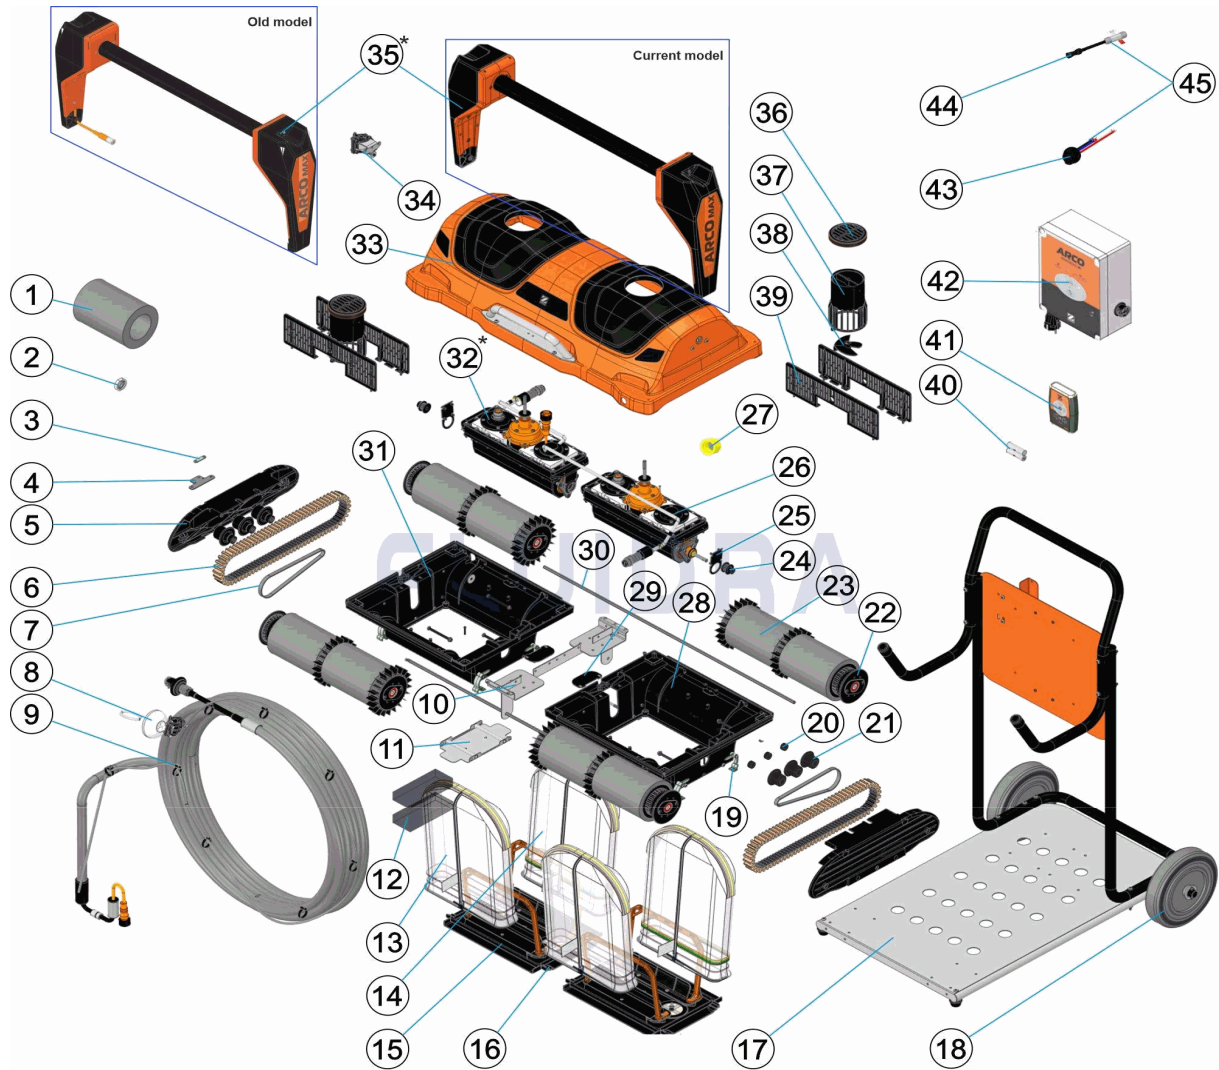

CODE **WR000397**

 DESCRIPTION: **POOL CLEANER ARCOMAX**

\*  
 Si el brazo del robot tiene cable (old model, descatálogo), también se tiene que pedir de la posición 27.  
 If the arm of the robot has a cable (old model, discontinued), the position 27 must also be ordered.