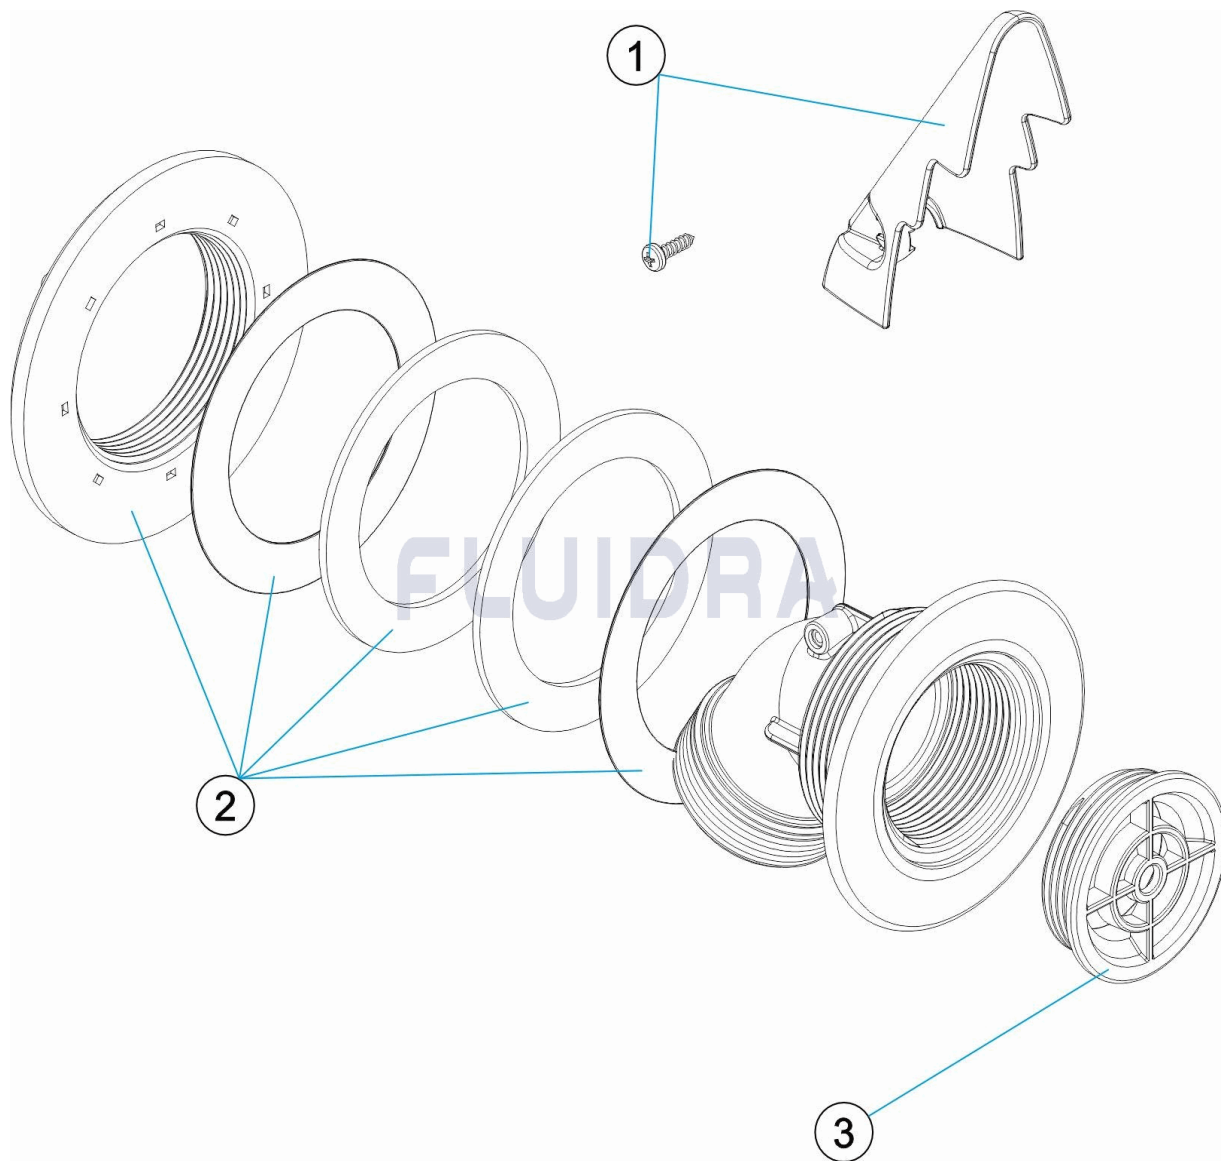

CODIGO **52567**

DESCRIPCION: **BOQUILLA PISCINA ELEVADA**

ESPAÑOL

POS	CODIGO	DESCRIPCION	CANTIDAD	POS	CODIGO	DESCRIPCION	CANTIDAD
1	4402010223	PROTECTOR		3	4402040029	TUERCA CON REJA	
2	4402040023	TUERCA FIJACIÓN CON JUNTAS					

CODE 52567

DESCRIPTION: BUSE PISCINE HORS-SOL

FRANCAIS

POS	CODE	DESCRIPTION	QUANTITE	POS	CODE	DESCRIPTION	QUANTITE
1	4402010223	PROTECTEUR		3	4402040029	ECROU GRILLE	
2	4402040023	ECROU DE FIXATION AVEC JOINT					

CODE **52567**

DESCRIPTION: **NOZZLE ABOVE-GROUND POOL**

ENGLISH

POS	CODE	DESCRIPTION	QUANTITY	POS	CODE	DESCRIPTION	QUANTITY
1	4402010223	PROTECTOR		3	4402040029	NUT GRILLE	
2	4402040023	FIXING NUT AND GASKET					

CODICE **52567**

DESCRIZIONE: **BOCCHETTA PISCINA ELEVATA**

ITALIANO

POS	CODICE	DESCRIZIONE	QUANTITA'	POS	CODICE	DESCRIZIONE	QUANTITA'
1	4402010223	PROTETTIVO		3	4402040029	DADO GRIGLIA	
2	4402040023	GHIERA FISSAGGIO CON GUARNIZIONE					