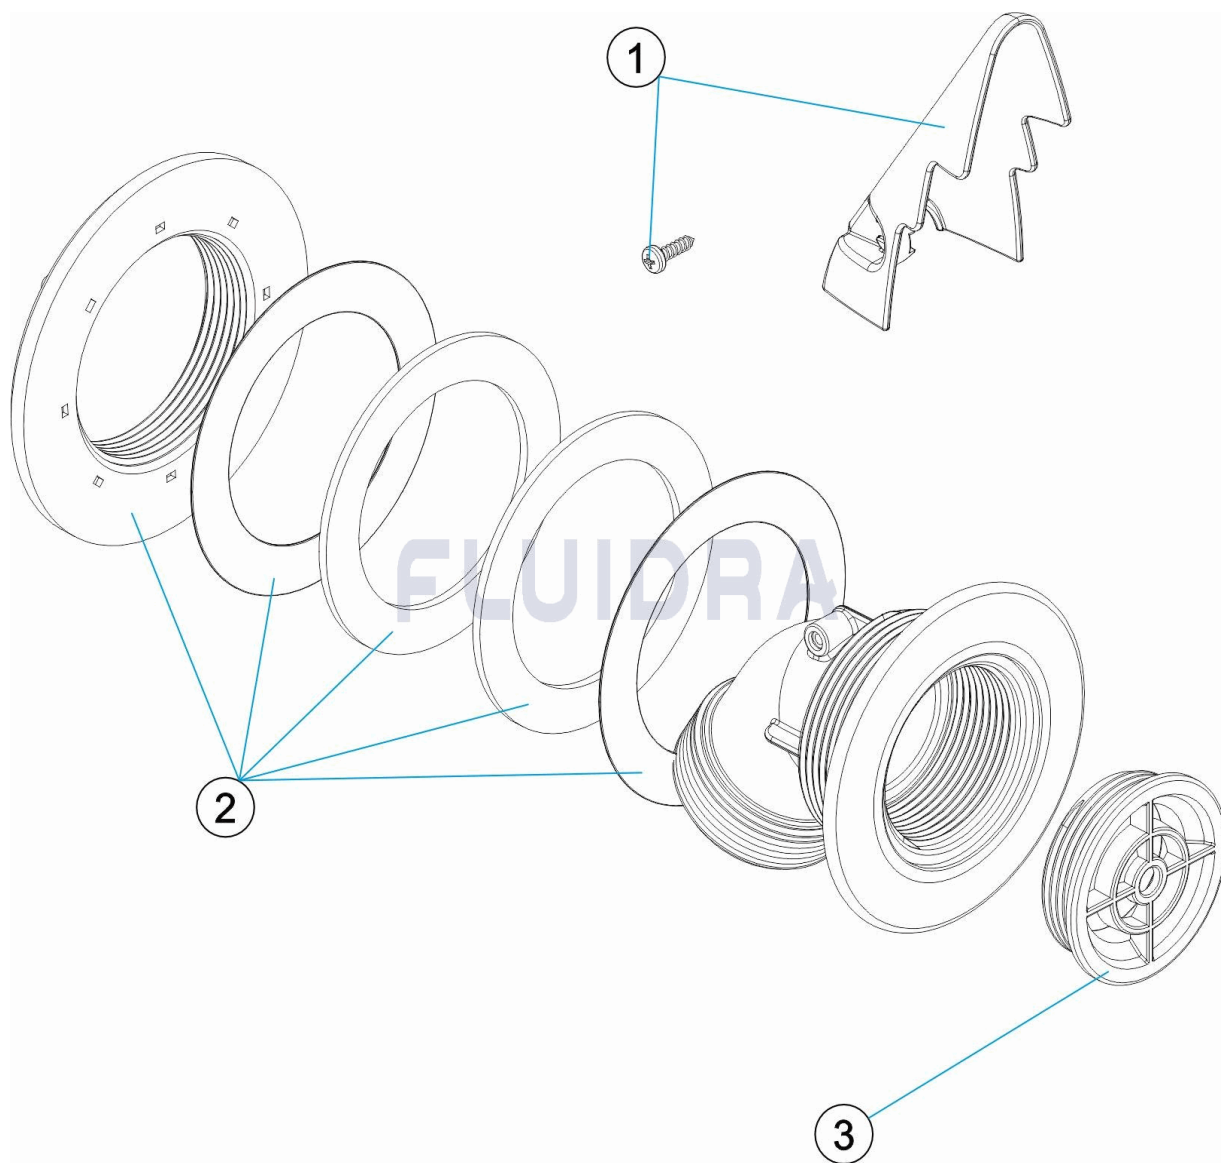

CODIGO **52567**

DESCRIPCION: **BOQUILLA PISCINA ELEVADA**

ESPAÑOL

POS	CODIGO	DESCRIPCION	CANTIDAD	POS	CODIGO	DESCRIPCION	CANTIDAD
1	4402010223	PROTECTOR		3	4402040029	TUERCA CON REJA	
2	4402040023	TUERCA FIJACIÓN CON JUNTAS					

CODE 52567

DESCRIPTION: BUSE PISCINE HORS-SOL

FRANCAIS

POS	CODE	DESCRIPTION	QUANTITE	POS	CODE	DESCRIPTION	QUANTITE
1	4402010223	PROTECTEUR		3	4402040029	ECROU GRILLE	
2	4402040023	ECROU DE FIXATION AVEC JOINT					

CODE **52567**

DESCRIPTION: **NOZZLE ABOVE-GROUND POOL**

ENGLISH

POS	CODE	DESCRIPTION	QUANTITY	POS	CODE	DESCRIPTION	QUANTITY
1	4402010223	PROTECTOR		3	4402040029	NUT GRILLE	
2	4402040023	FIXING NUT AND GASKET					

CODICE **52567**

DESCRIZIONE: **BOCCHETTA PISCINA ELEVATA**

ITALIANO

POS	CODICE	DESCRIZIONE	QUANTITA'	POS	CODICE	DESCRIZIONE	QUANTITA'
1	4402010223	PROTETTIVO		3	4402040029	DADO GRIGLIA	
2	4402040023	GHIERA FISSAGGIO CON GUARNIZIONE					