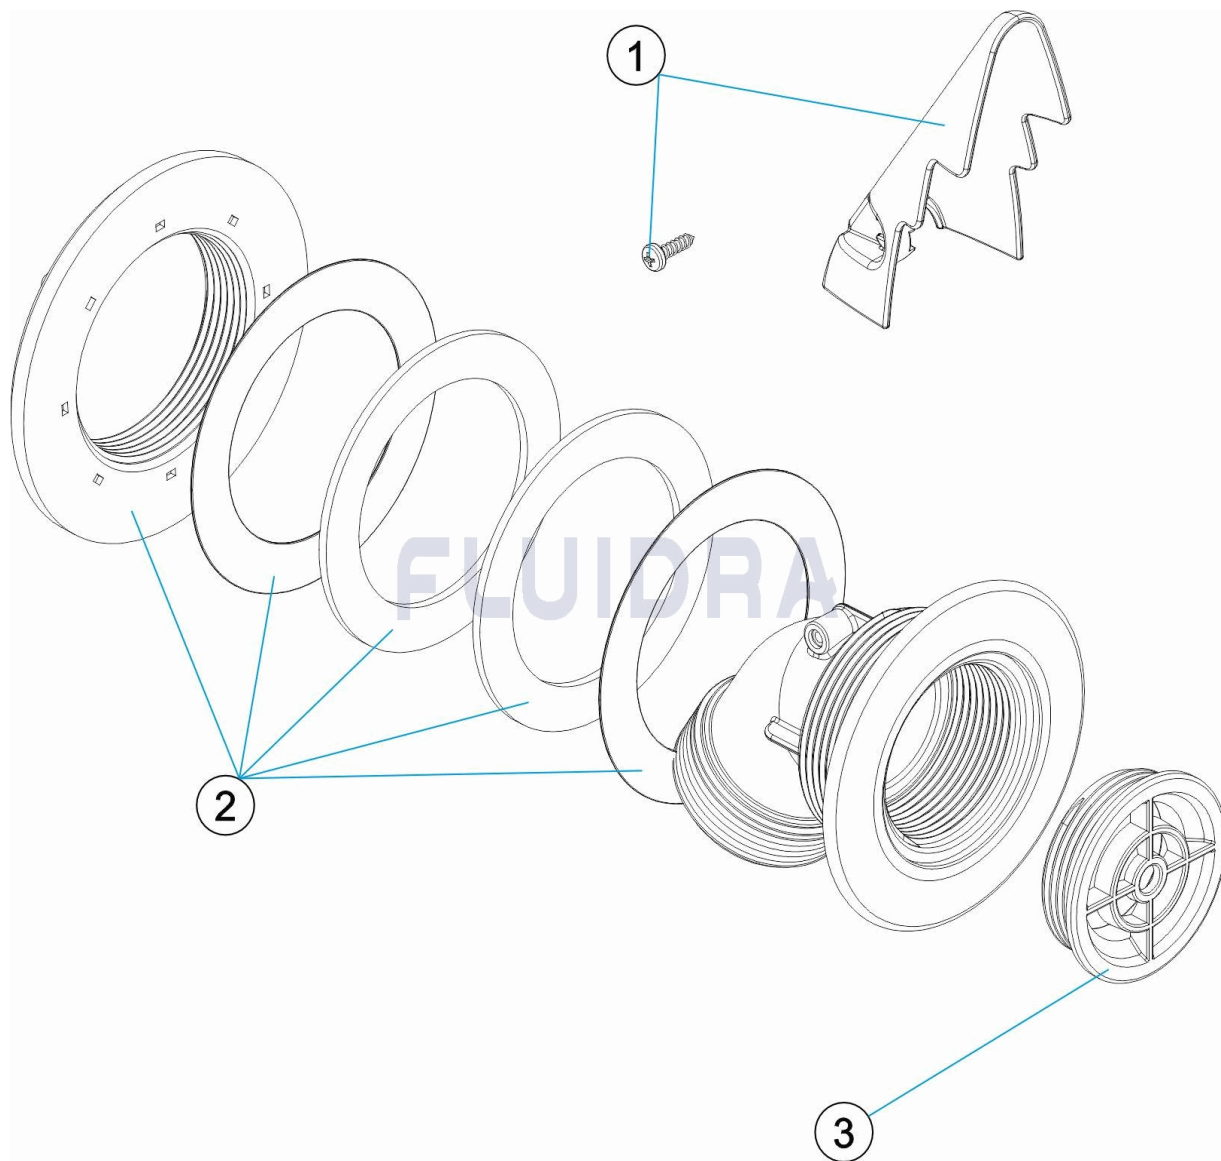

CODIGO **52567**

DESCRIPCION: **BOQUILLA PISCINA ELEVADA**

ESPAÑOL

POS	CODIGO	DESCRIPCION	CANTIDAD	POS	CODIGO	DESCRIPCION	CANTIDAD
1	4402010223	PROTECTOR		3	4402040029	TUERCA CON REJA	
2	4402040023	TUERCA FIJACIÓN CON JUNTAS					

CODE **52567**

DESCRIPTION: **NOZZLE ABOVE-GROUND POOL**

ENGLISH

POS	CODE	DESCRIPTION	QUANTITY	POS	CODE	DESCRIPTION	QUANTITY
1	4402010223	PROTECTOR		3	4402040029	NUT GRILLE	
2	4402040023	FIXING NUT AND GASKET					

CODICE **52567**

DESCRIZIONE: **BOCCHETTA PISCINA ELEVATA**

ITALIANO

POS	CODICE	DESCRIZIONE	QUANTITA'	POS	CODICE	DESCRIZIONE	QUANTITA'
1	4402010223	PROTETTIVO		3	4402040029	DADO GRIGLIA	
2	4402040023	GHIERA FISSAGGIO CON GUARNIZIONE					

CODE **52567**

BESCHREIBUNG: **DÜSE AUFSTELLBECKEN**

DEUTSCH

POS	CODE	BESCHREIBUNG	MENGE	POS	CODE	BESCHREIBUNG	MENGE
1	4402010223	SCHÜTZER		3	4402040029	MUTTER MIT GITTER	
2	4402040023	FIXIERMUTTER UND DICHTUNGEN					