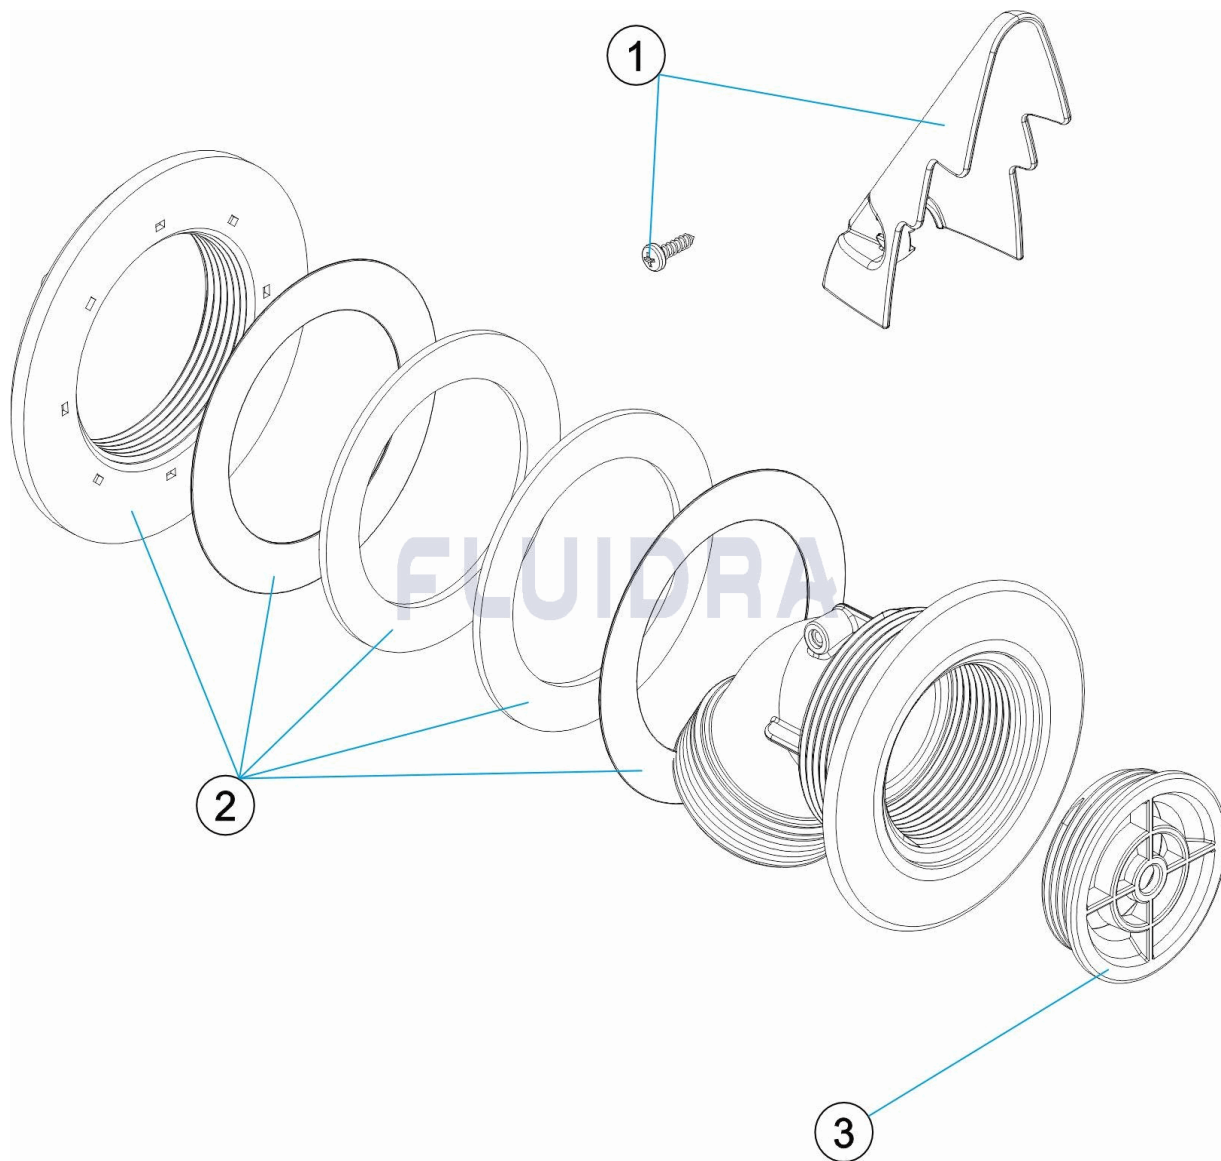

CODIGO **52567**

DESCRIPCION: **BOQUILLA PISCINA ELEVADA**

ESPAÑOL

POS	CODIGO	DESCRIPCION	CANTIDAD	POS	CODIGO	DESCRIPCION	CANTIDAD
1	4402010223	PROTECTOR		3	4402040029	TUERCA CON REJA	
2	4402040023	TUERCA FIJACIÓN CON JUNTAS					

CODE 52567

DESCRIPTION: BUSE PISCINE HORS-SOL

FRANCAIS

POS	CODE	DESCRIPTION	QUANTITE	POS	CODE	DESCRIPTION	QUANTITE
1	4402010223	PROTECTEUR		3	4402040029	ECROU GRILLE	
2	4402040023	ECROU DE FIXATION AVEC JOINT					

CODE **52567**

DESCRIPTION: **NOZZLE ABOVE-GROUND POOL**

ENGLISH

POS	CODE	DESCRIPTION	QUANTITY	POS	CODE	DESCRIPTION	QUANTITY
1	4402010223	PROTECTOR		3	4402040029	NUT GRILLE	
2	4402040023	FIXING NUT AND GASKET					

CODE **52567**

BESCHREIBUNG: **DÜSE AUFSTELLBECKEN**

DEUTSCH

POS	CODE	BESCHREIBUNG	MENGE	POS	CODE	BESCHREIBUNG	MENGE
1	4402010223	SCHÜTZER		3	4402040029	MUTTER MIT GITTER	
2	4402040023	FIXIERMUTTER UND DICHTUNGEN					