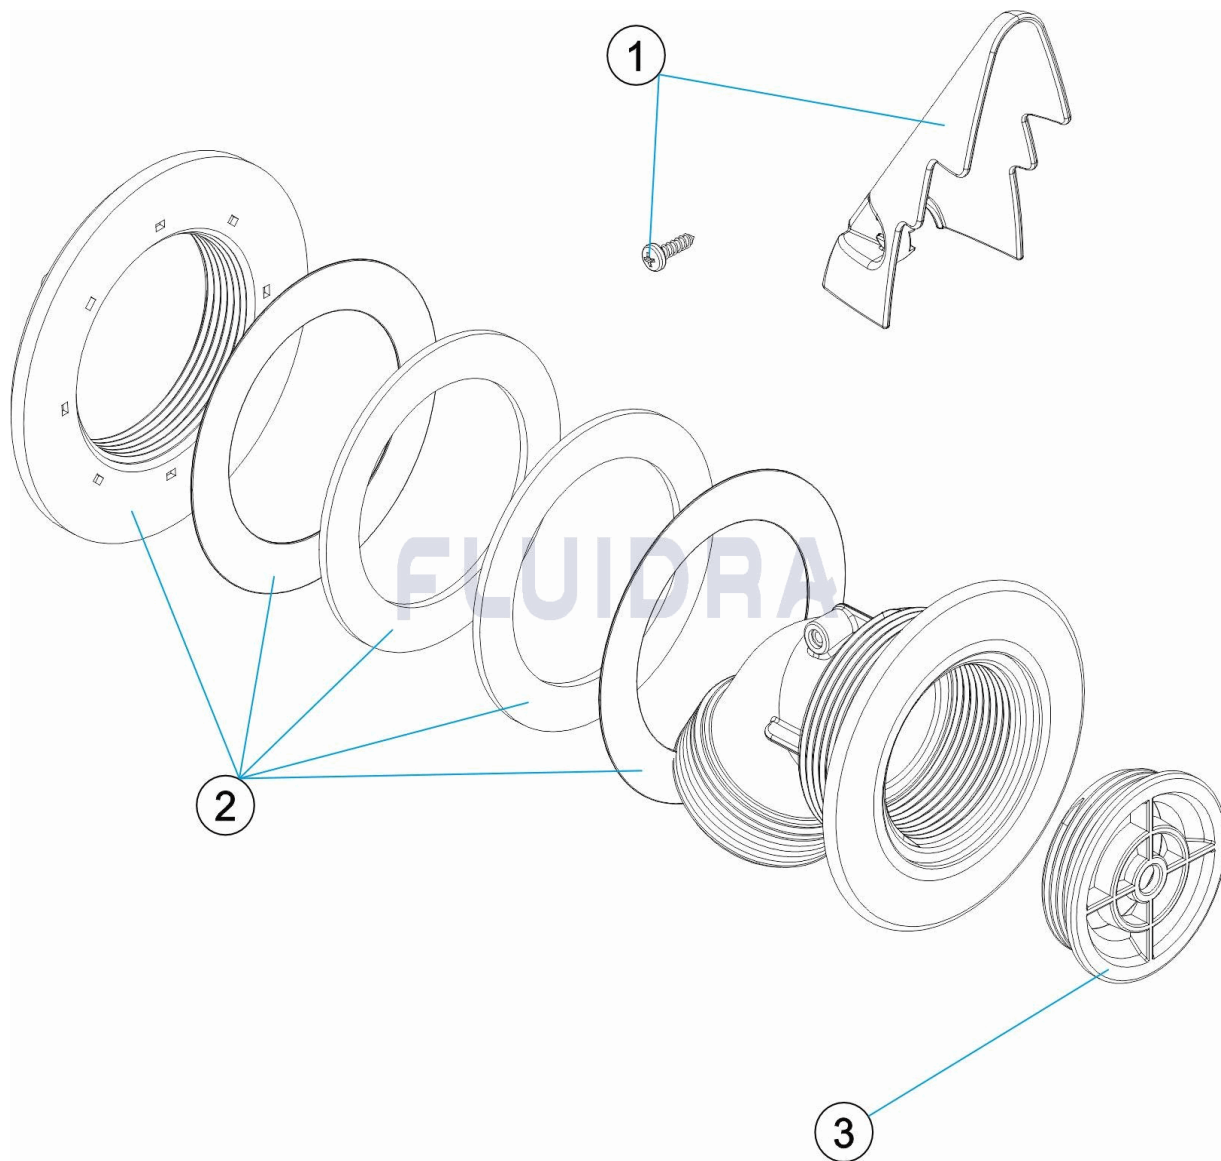

CODE **52567**

DESCRIPTION: **NOZZLE ABOVE-GROUND POOL**

ENGLISH

POS	CODE	DESCRIPTION	QUANTITY	POS	CODE	DESCRIPTION	QUANTITY
1	4402010223	PROTECTOR		3	4402040029	NUT GRILLE	
2	4402040023	FIXING NUT AND GASKET					

CODICE **52567**

DESCRIZIONE: **BOCCHETTA PISCINA ELEVATA**

ITALIANO

POS	CODICE	DESCRIZIONE	QUANTITA'	POS	CODICE	DESCRIZIONE	QUANTITA'
1	4402010223	PROTETTIVO		3	4402040029	DADO GRIGLIA	
2	4402040023	GHIERA FISSAGGIO CON GUARNIZIONE					

CODE **52567**

BESCHREIBUNG: **DÜSE AUFSTELLBECKEN**

DEUTSCH

POS	CODE	BESCHREIBUNG	MENGE	POS	CODE	BESCHREIBUNG	MENGE
1	4402010223	SCHÜTZER		3	4402040029	MUTTER MIT GITTER	
2	4402040023	FIXIERMUTTER UND DICHTUNGEN					

CODIGO **52567**

DESCRIÇÃO: **BOQUILHA PISCINA ELEVADA**

PORTUGUES

POS	CODIGO	DESCRIÇÃO	JANTIDADE	POS	CODIGO	DESCRIÇÃO	JANTIDADE
1	4402010223	PROTETOR		3	4402040029	PORCA REIXA	
2	4402040023	PORCA FIXAÇÃO COM JUNTAS					