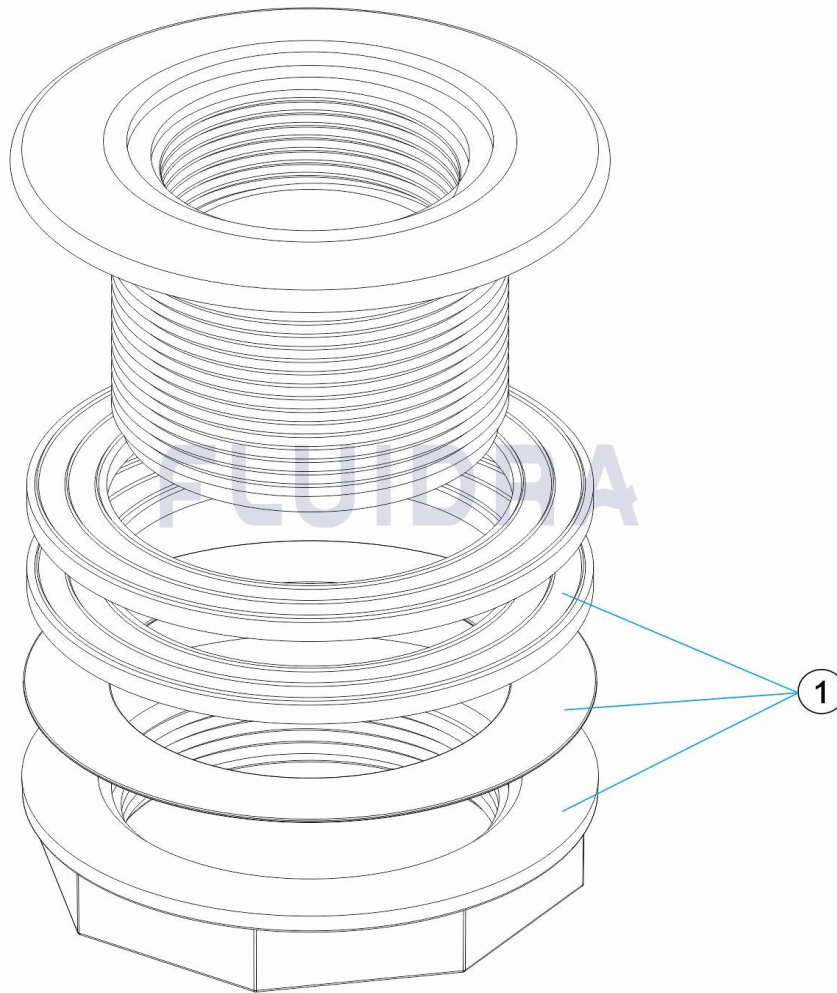

CODIGO **33309**

DESCRIPCION: **BOQUILLA SIN TAPON**

**ESPAÑOL**

POS	CODIGO	DESCRIPCION	CANTIDAD	POS	CODIGO	DESCRIPCION	CANTIDAD
1	4402040169	JUNTAS + TUERCA					

CODE **33309**

DESCRIPTION: **BUSE SANS BOUCHON**

**FRANCAIS**

POS	CODE	DESCRIPTION	QUANTITE	POS	CODE	DESCRIPTION	QUANTITE
1	4402040169	JOINTS + ECROU					

CODE **33309**

DESCRIPTION: RETURN INLET WITHOUT CAP

**ENGLISH**

POS	CODE	DESCRIPTION	QUANTITY	POS	CODE	DESCRIPTION	QUANTITY
1	4402040169	GAKETS + NUT					

CODICE **33309**

DESCRIZIONE: **BOCCHETTA IMPULSIONE SENZA TAPPO**

**ITALIANO**

POS	CODICE	DESCRIZIONE	QUANTITA'	POS	CODICE	DESCRIZIONE	QUANTITA'
1	4402040169	GUARNIZIONI + GHIERA					

CODE **33309**

BESCHREIBUNG: **EINLAUFDÜSE OHNE FOLIE**

**DEUTSCH**

POS	CODE	BESCHREIBUNG	MENGE	POS	CODE	BESCHREIBUNG	MENGE
1	4402040169	DICHTUNGEN MIT MUTTER					

CODIGO **33309**

DESCRIÇÃO: **BOQUILHA SEM TAMPÃO**

**PORTUGUES**

POS	CODIGO	DESCRIÇÃO	JANTIDADE	POS	CODIGO	DESCRIÇÃO	JANTIDADE
1	4402040169	JUNTAS + PORCA					