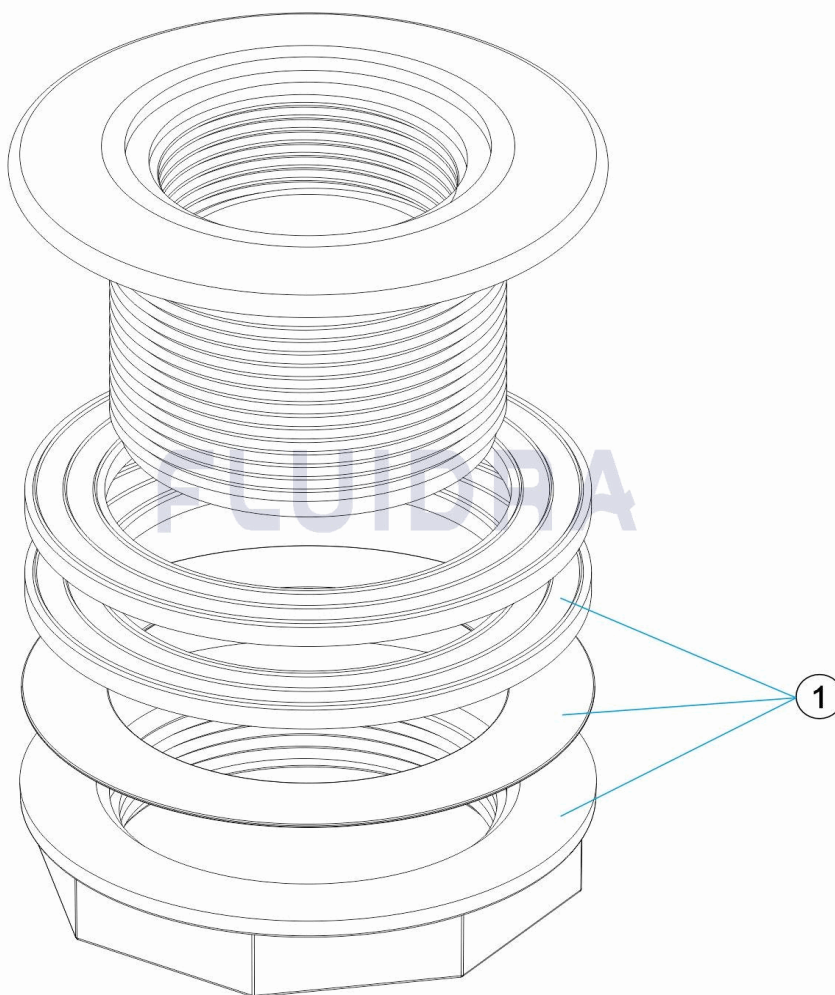

CODIGO **33309**

DESCRIPCION: **BOQUILLA SIN TAPON**

**ESPAÑOL**

POS	CODIGO	DESCRIPCION	CANTIDAD	POS	CODIGO	DESCRIPCION	CANTIDAD
1	4402040169	JUNTAS + TUERCA					

CODE **33309**

DESCRIPTION: **BUSE SANS BOUCHON**

**FRANCAIS**

POS	CODE	DESCRIPTION	QUANTITE	POS	CODE	DESCRIPTION	QUANTITE
1	4402040169	JOINTS + ECROU					

CODE **33309**

DESCRIPTION: RETURN INLET WITHOUT CAP

**ENGLISH**

POS	CODE	DESCRIPTION	QUANTITY	POS	CODE	DESCRIPTION	QUANTITY
1	4402040169	GAKETS + NUT					

CODICE **33309**

DESCRIZIONE: **BOCCHETTA IMPULSIONE SENZA TAPPO**

**ITALIANO**

POS	CODICE	DESCRIZIONE	QUANTITA'	POS	CODICE	DESCRIZIONE	QUANTITA'
1	4402040169	GUARNIZIONI + GHIERA					

CODE **33309**

BESCHREIBUNG: **EINLAUFDÜSE OHNE FOLIE**

**DEUTSCH**

POS	CODE	BESCHREIBUNG	MENGE	POS	CODE	BESCHREIBUNG	MENGE
1	4402040169	DICHTUNGEN MIT MUTTER					

CODIGO **33309**

DESCRIÇÃO: **BOQUILHA SEM TAMPÃO**

**PORTUGUES**

POS	CODIGO	DESCRIÇÃO	JANTIDADE	POS	CODIGO	DESCRIÇÃO	JANTIDADE
1	4402040169	JUNTAS + PORCA					