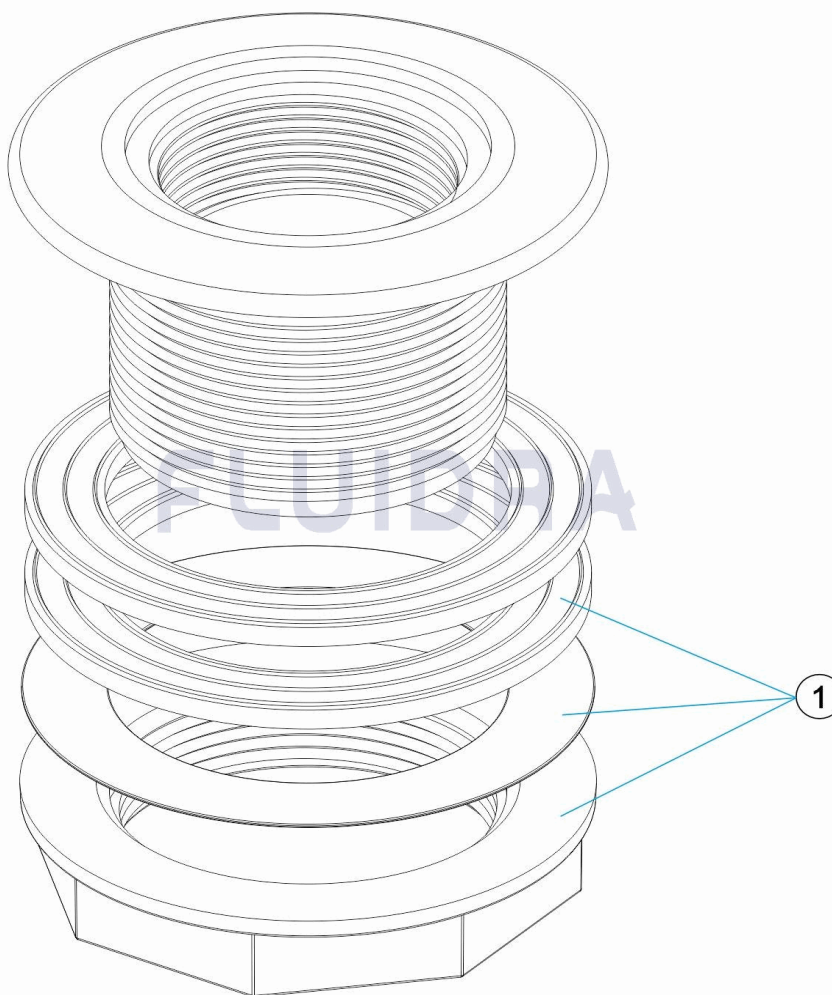

CODIGO **33309**

DESCRIPCION: **BOQUILLA SIN TAPON**

**ESPAÑOL**

POS	CODIGO	DESCRIPCION	CANTIDAD	POS	CODIGO	DESCRIPCION	CANTIDAD
1	4402040169	JUNTAS + TUERCA					

CODE **33309**

DESCRIPTION: **BUSE SANS BOUCHON**

**FRANCAIS**

POS	CODE	DESCRIPTION	QUANTITE	POS	CODE	DESCRIPTION	QUANTITE
1	4402040169	JOINTS + ECROU					

CODE **33309**

DESCRIPTION: RETURN INLET WITHOUT CAP

**ENGLISH**

POS	CODE	DESCRIPTION	QUANTITY	POS	CODE	DESCRIPTION	QUANTITY
1	4402040169	GAKETS + NUT					

CODICE **33309**

DESCRIZIONE: **BOCCHETTA IMPULSIONE SENZA TAPPO**

**ITALIANO**

POS	CODICE	DESCRIZIONE	QUANTITA'	POS	CODICE	DESCRIZIONE	QUANTITA'
1	4402040169	GUARNIZIONI + GHIERA					

CODE **33309**

BESCHREIBUNG: **EINLAUFDÜSE OHNE FOLIE**

**DEUTSCH**

POS	CODE	BESCHREIBUNG	MENGE	POS	CODE	BESCHREIBUNG	MENGE
1	4402040169	DICHTUNGEN MIT MUTTER					

CODIGO **33309**

DESCRIÇÃO: **BOQUILHA SEM TAMPÃO**

**PORTUGUES**

POS	CODIGO	DESCRIÇÃO	JANTIDADE	POS	CODIGO	DESCRIÇÃO	JANTIDADE
1	4402040169	JUNTAS + PORCA					