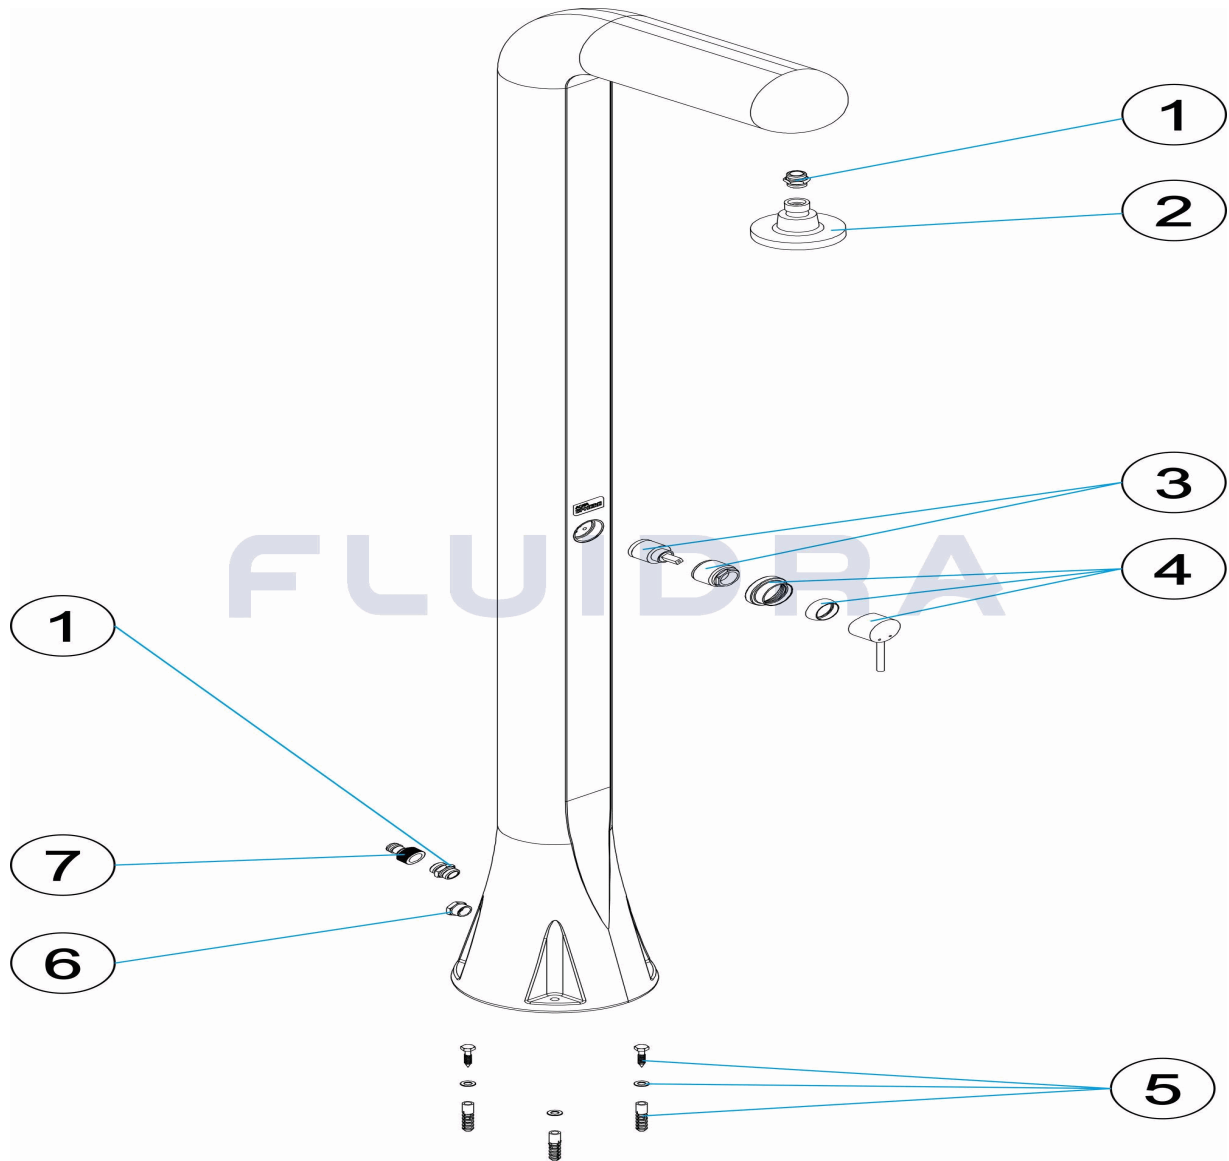

POS	CODIGO	DESCRIPCION	CANTIDAD	POS	CODIGO	DESCRIPCION	CANTIDAD
1	4401040370	PASAMUROS		5	4401010057	TORNILLERIA FIJACION ESCALERA	
2	4401040042	ROCIADOR		6	4401040373	TAPON PURGA	
3	4401040371	VALVULA		7	4401040034	CONEXION RAPIDA 1/2"	
4	4401040372	POMO MONOMANDO					

CODE 74809, 74810, 74811, 74812

DESCRIPTION: DOUCHE SOLAIRE LOIRE

FRANCAIS

POS	CODE	DESCRIPTION	QUANTITE	POS	CODE	DESCRIPTION	QUANTITE
1	4401040370	TRAVERSÉE DE PAROIS		5	4401010057	VISSERIE FIXATION ECHELLE	
2	4401040042	POMME DE DOUCHE		6	4401040373	BOUCHON PURGE	
3	4401040371	VALVE		7	4401040034	CONNEXION RAPIDE 1/2"	
4	4401040372	ROBINET MITIGEUR					

POS	CODE	DESCRIPTION	QUANTITY	POS	CODE	DESCRIPTION	QUANTITY
1	4401040370	WALL CONDUIT		5	4401010057	FLANGE SET	
2	4401040042	SHOWER HEAD		6	4401040373	DRAIN PLUG	
3	4401040371	VALVE		7	4401040034	QUICK CONNECTION 1/2"	
4	4401040372	SINGLE-LEVER KNOB					

CODICE 74809, 74810, 74811, 74812

DESCRIZIONE: DOCCIA SOLARE LOIRE

ITALIANO

POS	CODICE	DESCRIZIONE	QUANTITA'	POS	CODICE	DESCRIZIONE	QUANTITA'
1	4401040370	PASSANTI A MURO		5	4401010057	BULLONERIA FISSAGGIO SCALA	
2	4401040042	SPRUZZATORE		6	4401040373	TAPPO SPURGO	
3	4401040371	VALVOLA		7	4401040034	CONNESSIONE RAPIDA 1/2"	
4	4401040372	POMELLO MONOCOMANDO					