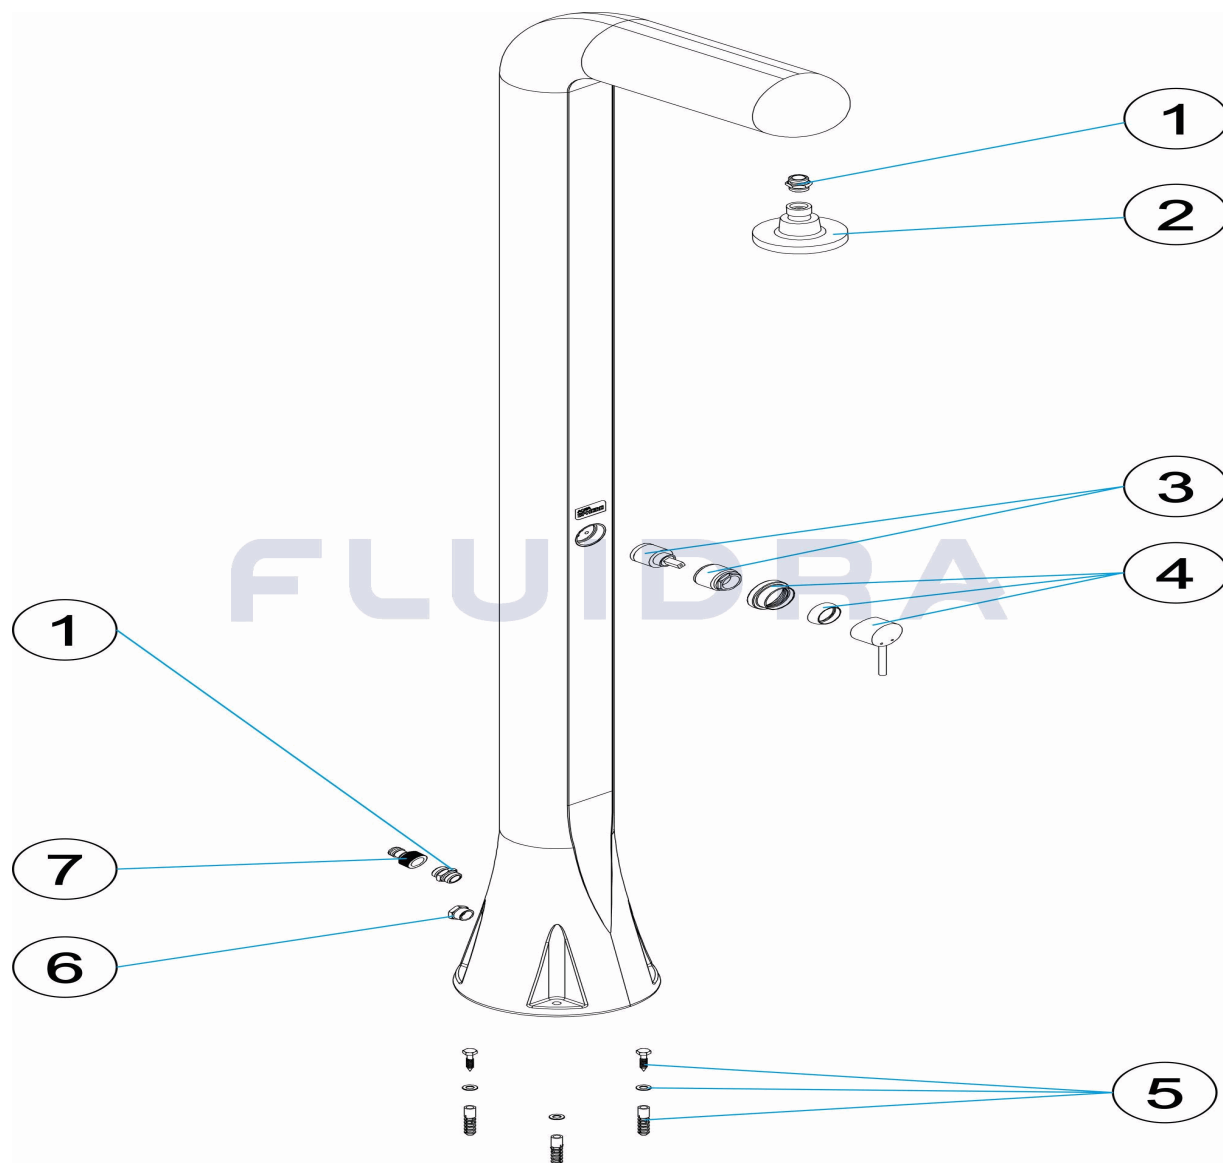

KIT

REV: 0

1788

FECHA: 31/01/2023

HOJA: 1/6

CODIGO 74809, 74810, 74811, 74812

DESCRIPCION: DUCHA SOLAR LOIRE

ESPAÑOL

POS	CODIGO	DESCRIPCION	CANTIDAD	POS	CODIGO	DESCRIPCION	CANTIDAD
1	4401040370	PASAMUROS		5	4401010057	TORNILLERIA FIJACION ESCALERA	
2	4401040042	ROCIADOR		6	4401040373	TAPON PURGA	
3	4401040371	VALVULA		7	4401040034	CONEXION RAPIDA 1/2"	
4	4401040372	POMO MONOMANDO