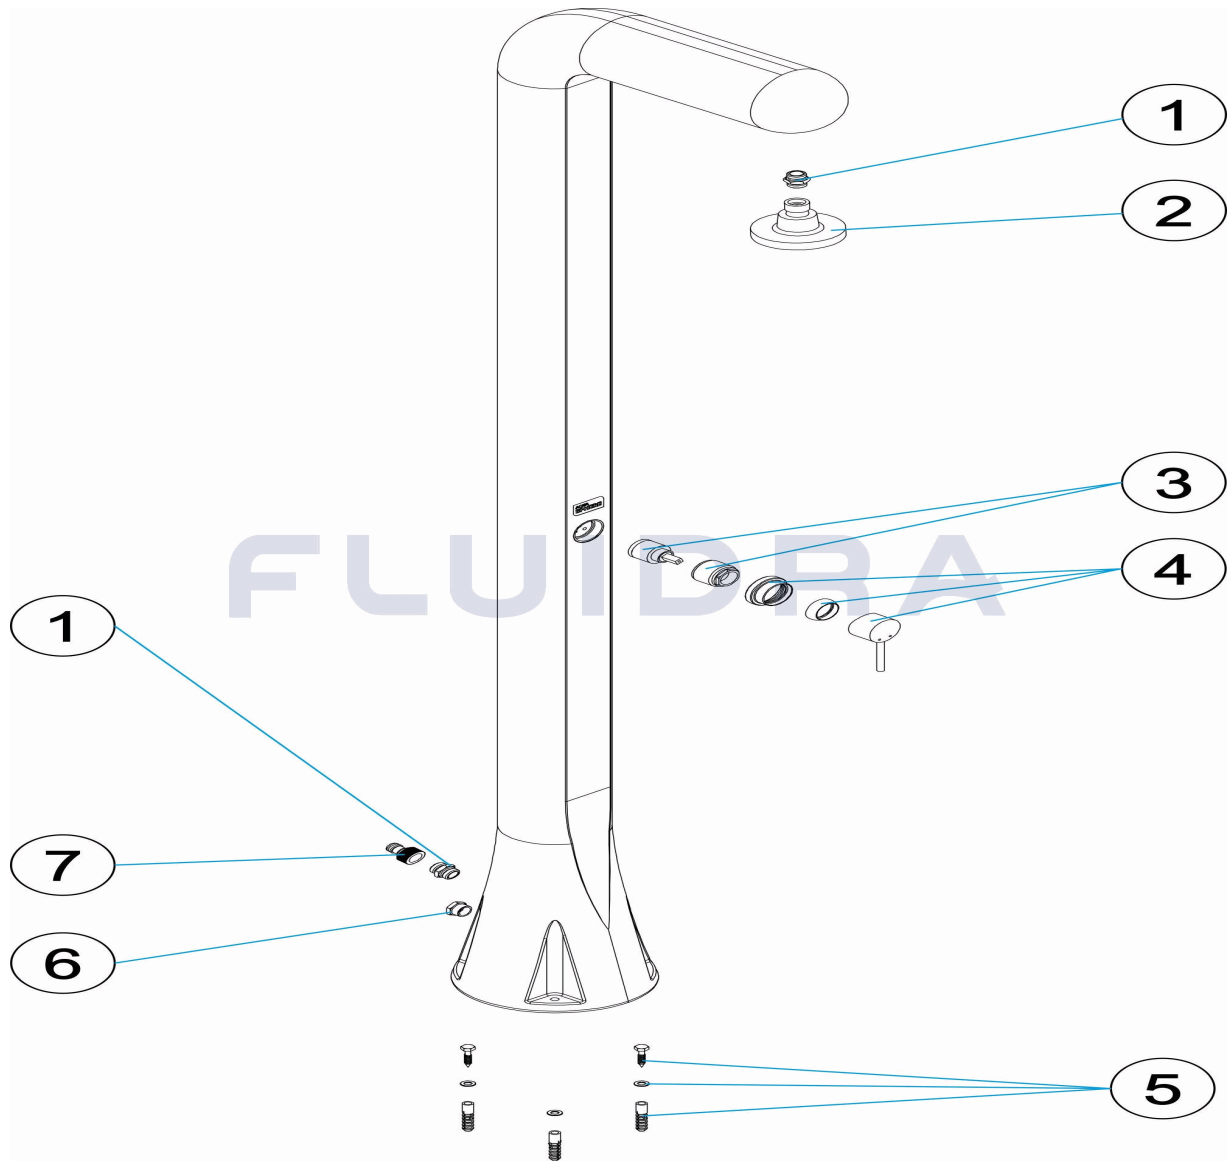

POS	CODE	DESCRIPTION	QUANTITY	POS	CODE	DESCRIPTION	QUANTITY
1	4401040370	WALL CONDUIT		5	4401010057	FLANGE SET	
2	4401040042	SHOWER HEAD		6	4401040373	DRAIN PLUG	
3	4401040371	VALVE		7	4401040034	QUICK CONNECTION 1/2"	
4	4401040372	SINGLE-LEVER KNOB					

CODICE 74809, 74810, 74811, 74812

DESCRIZIONE: DOCCIA SOLARE LOIRE

ITALIANO

POS	CODICE	DESCRIZIONE	QUANTITA'	POS	CODICE	DESCRIZIONE	QUANTITA'
1	4401040370	PASSANTI A MURO		5	4401010057	BULLONERIA FISSAGGIO SCALA	
2	4401040042	SPRUZZATORE		6	4401040373	TAPPO SPURGO	
3	4401040371	VALVOLA		7	4401040034	CONNESSIONE RAPIDA 1/2"	
4	4401040372	POMELLO MONOCOMANDO					

EINZELTEILE

ÜBER.: 0

1788

DATUM: 31/01/2023

BLATT: 5/6

CODE 74809, 74810, 74811, 74812

BESCHREIBUNG: DUSCHE SOLAR LOIRE

DEUTSCH

POS	CODE	BESCHREIBUNG	MENGE	POS	CODE	BESCHREIBUNG	MENGE
1	4401040370	WANDDURCHFÜHRUNG		5	4401010057	FIXIERSCHRAUBEN TREPPE	
2	4401040042	DUSCHKOPF		6	4401040373	ABLASSSTOPFEN	
3	4401040371	VENTIL		7	4401040034	STECKANSCHLUSS 1/2"	
4	4401040372	EINHANDHEBEL					