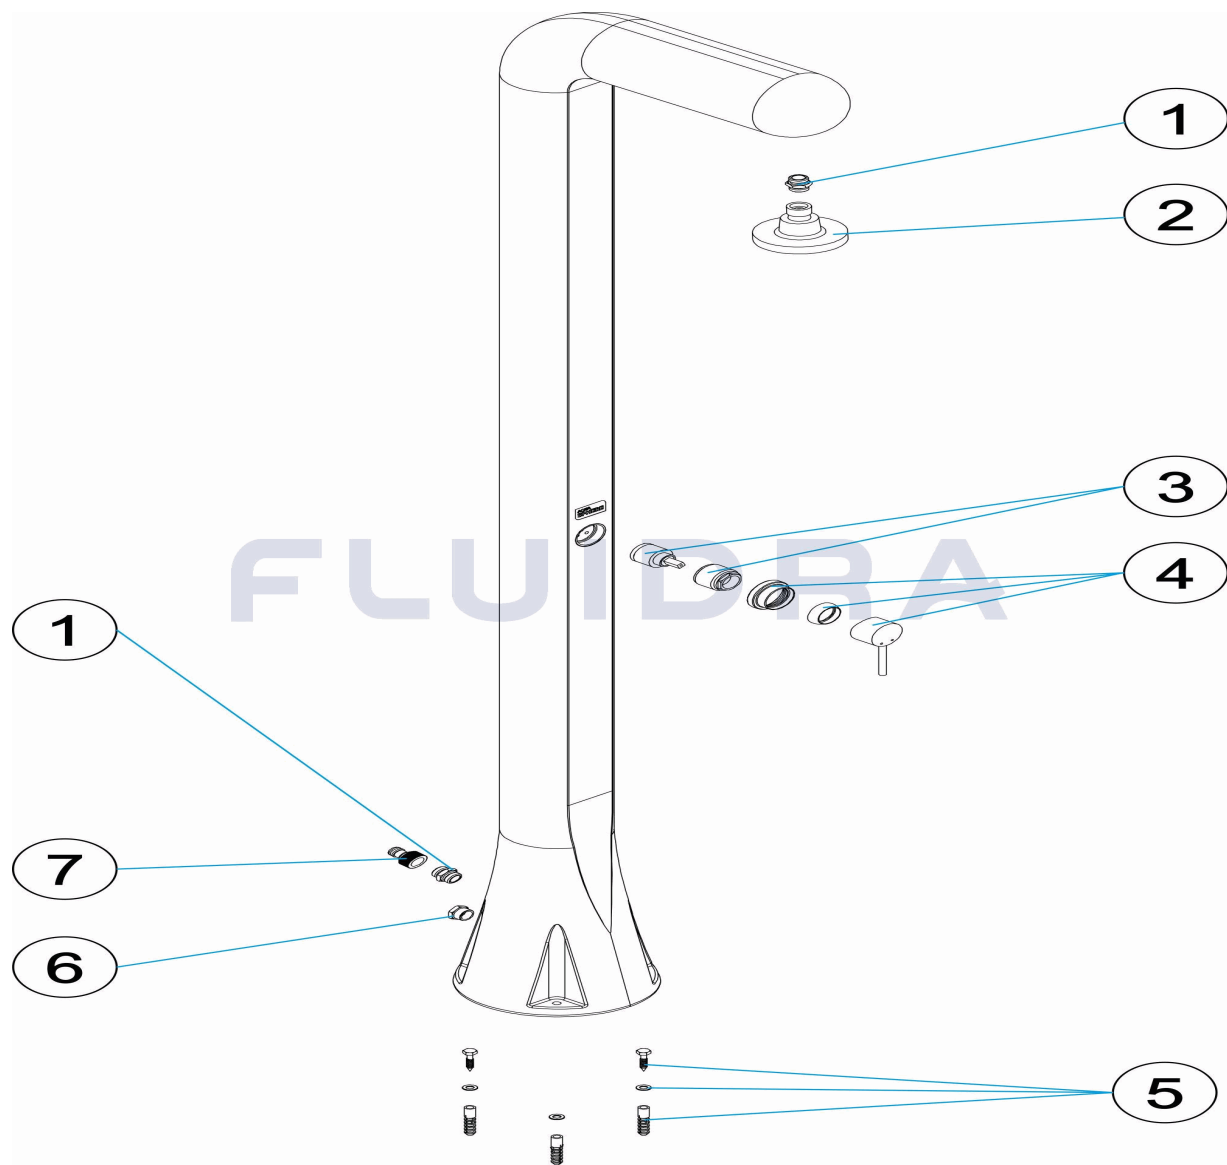

CODIGO 74809, 74810, 74811, 74812

DESCRIÇÃO: DUCHA SOLAR LOIRE

PORTUGUES

POS	CODIGO	DESCRIÇÃO	JANTIDADE	POS	CODIGO	DESCRIÇÃO	JANTIDADE
1	4401040370	PASSAMUROS		5	4401010057	PARAFUSOS FIXAÇÃO ESCADA	
2	4401040042	DIFUSOR		6	4401040373	TAMPÃO PURGA	
3	4401040371	VÁLVULA		7	4401040034	LIGAÇÃO RÁPIDA 1/2"	
4	4401040372	MAÇANETA MONOCOMANDO