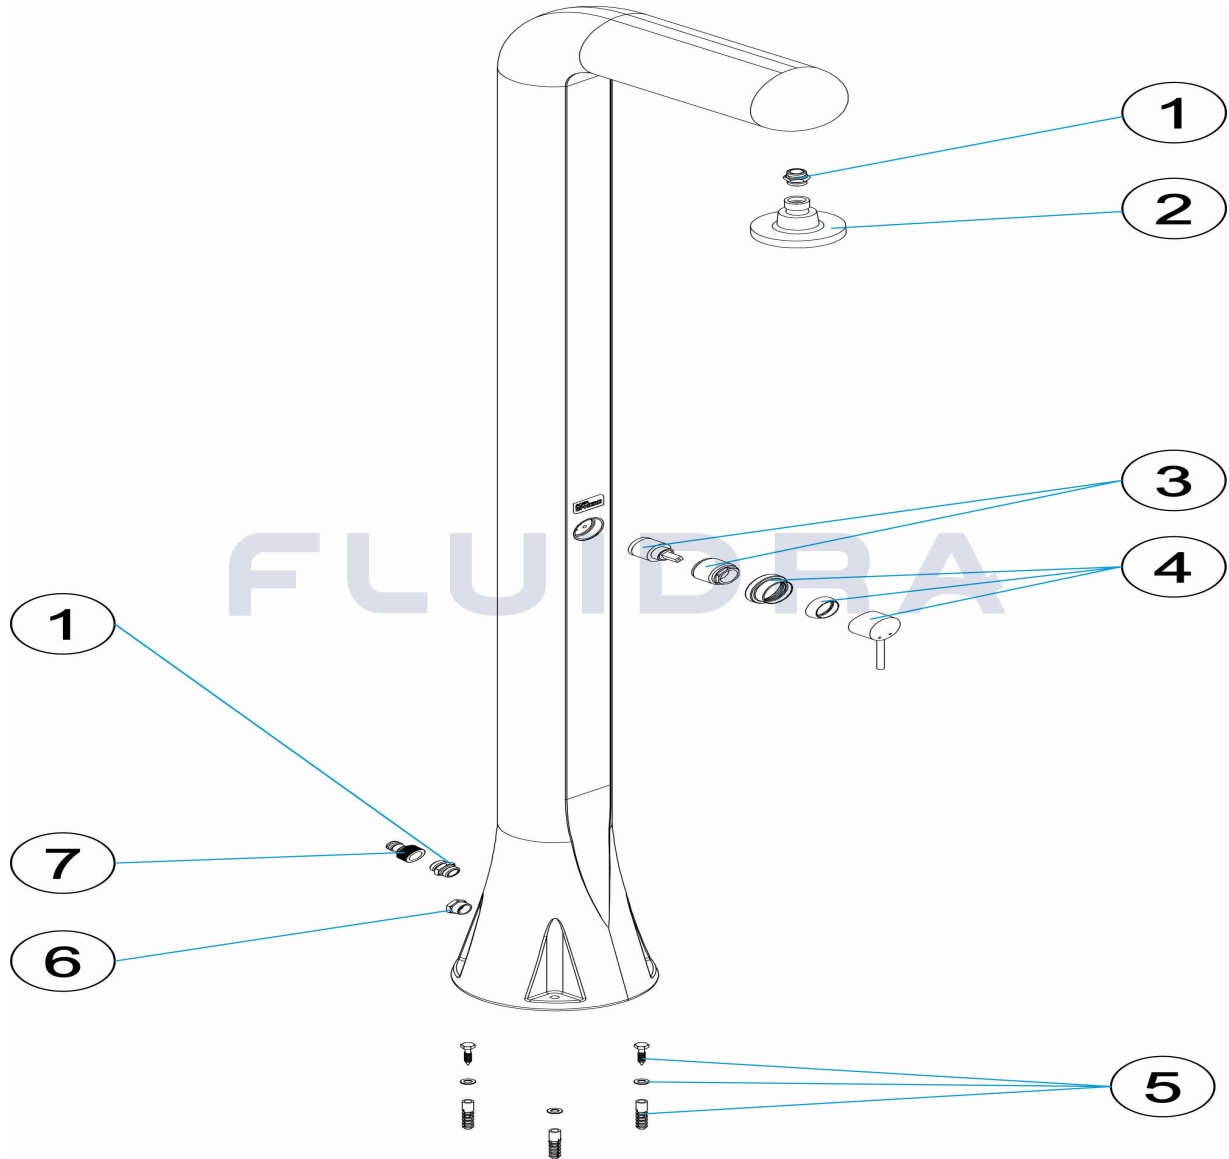

CODE 74809, 74810, 74811, 74812

DESCRIPTION: DOUCHE SOLAIRE LOIRE

FRANCAIS

POS	CODE	DESCRIPTION	QUANTITE	POS	CODE	DESCRIPTION	QUANTITE
1	4401040370	TRAVERSÉE DE PAROIS		5	4401010057	VISSERIE FIXATION ECHELLE	
2	4401040042	POMME DE DOUCHE		6	4401040373	BOUCHON PURGE	
3	4401040371	VALVE		7	4401040034	CONNEXION RAPIDE 1/2"	
4	4401040372	ROBINET MITIGEUR					

PARTS BREAKDOWN

REV.: 0

1788

DATE: 31/01/2023

SHEET: 3/6

CODE 74809, 74810, 74811, 74812

DESCRIPTION: LOIRE SOLAR SHOWER

ENGLISH

POS	CODE	DESCRIPTION	QUANTITY	POS	CODE	DESCRIPTION	QUANTITY
1	4401040370	WALL CONDUIT		5	4401010057	FLANGE SET	
2	4401040042	SHOWER HEAD		6	4401040373	DRAIN PLUG	
3	4401040371	VALVE		7	4401040034	QUICK CONNECTION 1/2"	
4	4401040372	SINGLE-LEVER KNOB					

CODICE 74809, 74810, 74811, 74812

DESCRIZIONE: DOCCIA SOLARE LOIRE

ITALIANO

POS	CODICE	DESCRIZIONE	QUANTITA'	POS	CODICE	DESCRIZIONE	QUANTITA'
1	4401040370	PASSANTI A MURO		5	4401010057	BULLONERIA FISSAGGIO SCALA	
2	4401040042	SPRUZZATORE		6	4401040373	TAPPO SPURGO	
3	4401040371	VALVOLA		7	4401040034	CONNESSIONE RAPIDA 1/2"	
4	4401040372	POMELLO MONOCOMANDO					