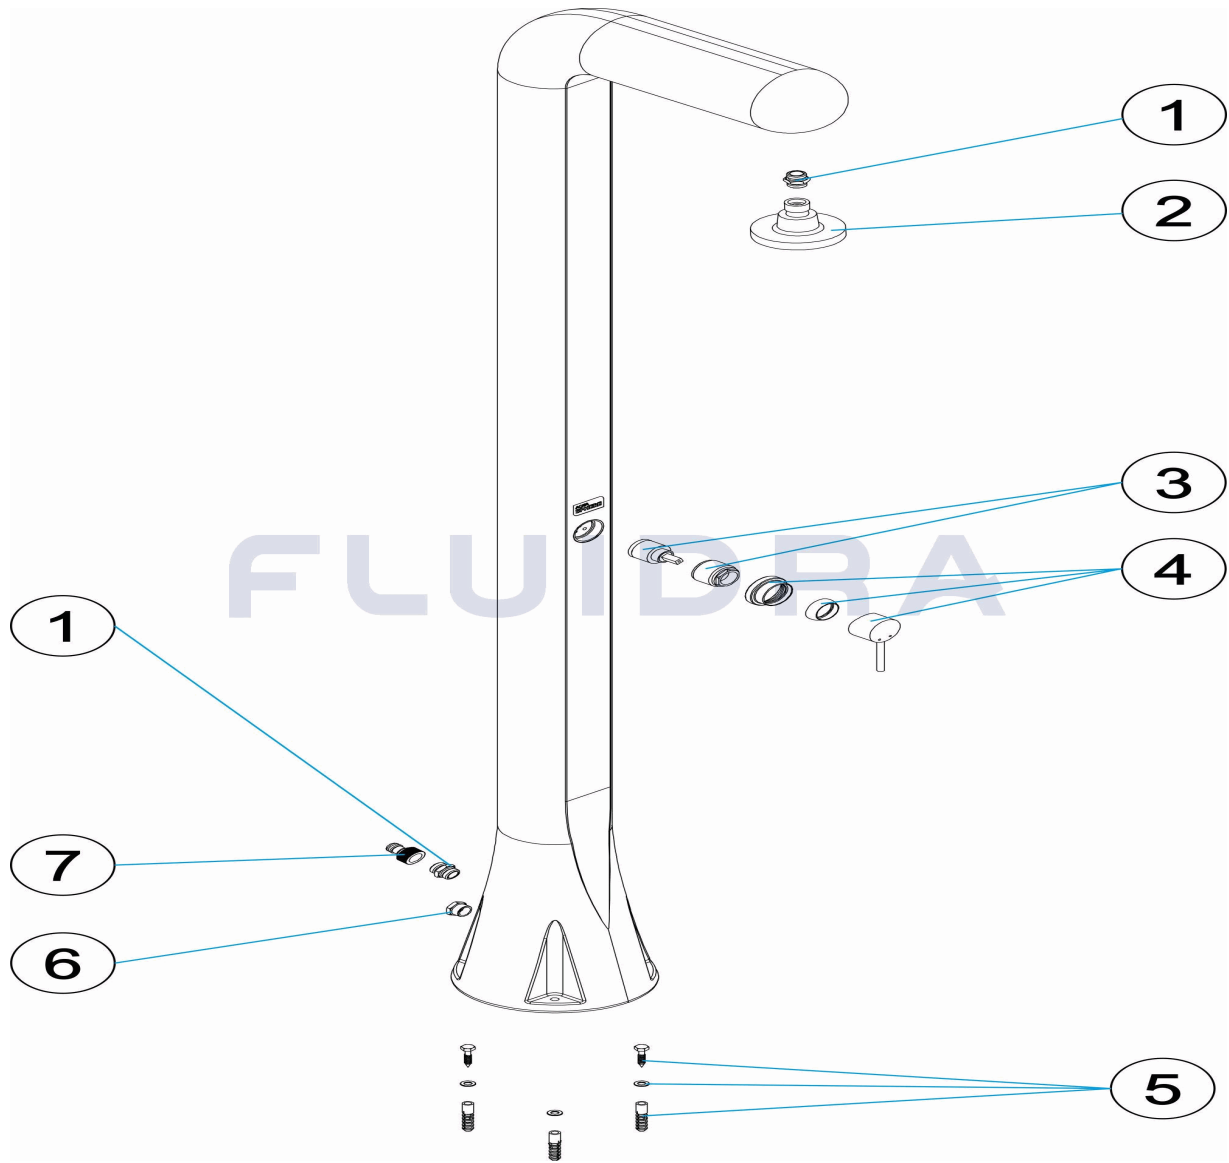

CODE 74809, 74810, 74811, 74812

DESCRIPTION: DOUCHE SOLAIRE LOIRE

FRANCAIS

POS	CODE	DESCRIPTION	QUANTITE	POS	CODE	DESCRIPTION	QUANTITE
1	4401040370	TRAVERSÉE DE PAROIS		5	4401010057	VISSERIE FIXATION ECHELLE	
2	4401040042	POMME DE DOUCHE		6	4401040373	BOUCHON PURGE	
3	4401040371	VALVE		7	4401040034	CONNEXION RAPIDE 1/2"	
4	4401040372	ROBINET MITIGEUR					

PARTS BREAKDOWN

REV.: 0

1788

DATE: 31/01/2023

SHEET: 3/6

CODE 74809, 74810, 74811, 74812

DESCRIPTION: LOIRE SOLAR SHOWER

ENGLISH

POS	CODE	DESCRIPTION	QUANTITY	POS	CODE	DESCRIPTION	QUANTITY
1	4401040370	WALL CONDUIT		5	4401010057	FLANGE SET	
2	4401040042	SHOWER HEAD		6	4401040373	DRAIN PLUG	
3	4401040371	VALVE		7	4401040034	QUICK CONNECTION 1/2"	
4	4401040372	SINGLE-LEVER KNOB					

CODICE 74809, 74810, 74811, 74812

DESCRIZIONE: DOCCIA SOLARE LOIRE

ITALIANO

POS	CODICE	DESCRIZIONE	QUANTITA'	POS	CODICE	DESCRIZIONE	QUANTITA'
1	4401040370	PASSANTI A MURO		5	4401010057	BULLONERIA FISSAGGIO SCALA	
2	4401040042	SPRUZZATORE		6	4401040373	TAPPO SPURGO	
3	4401040371	VALVOLA		7	4401040034	CONNESSIONE RAPIDA 1/2"	
4	4401040372	POMELLO MONOCOMANDO					