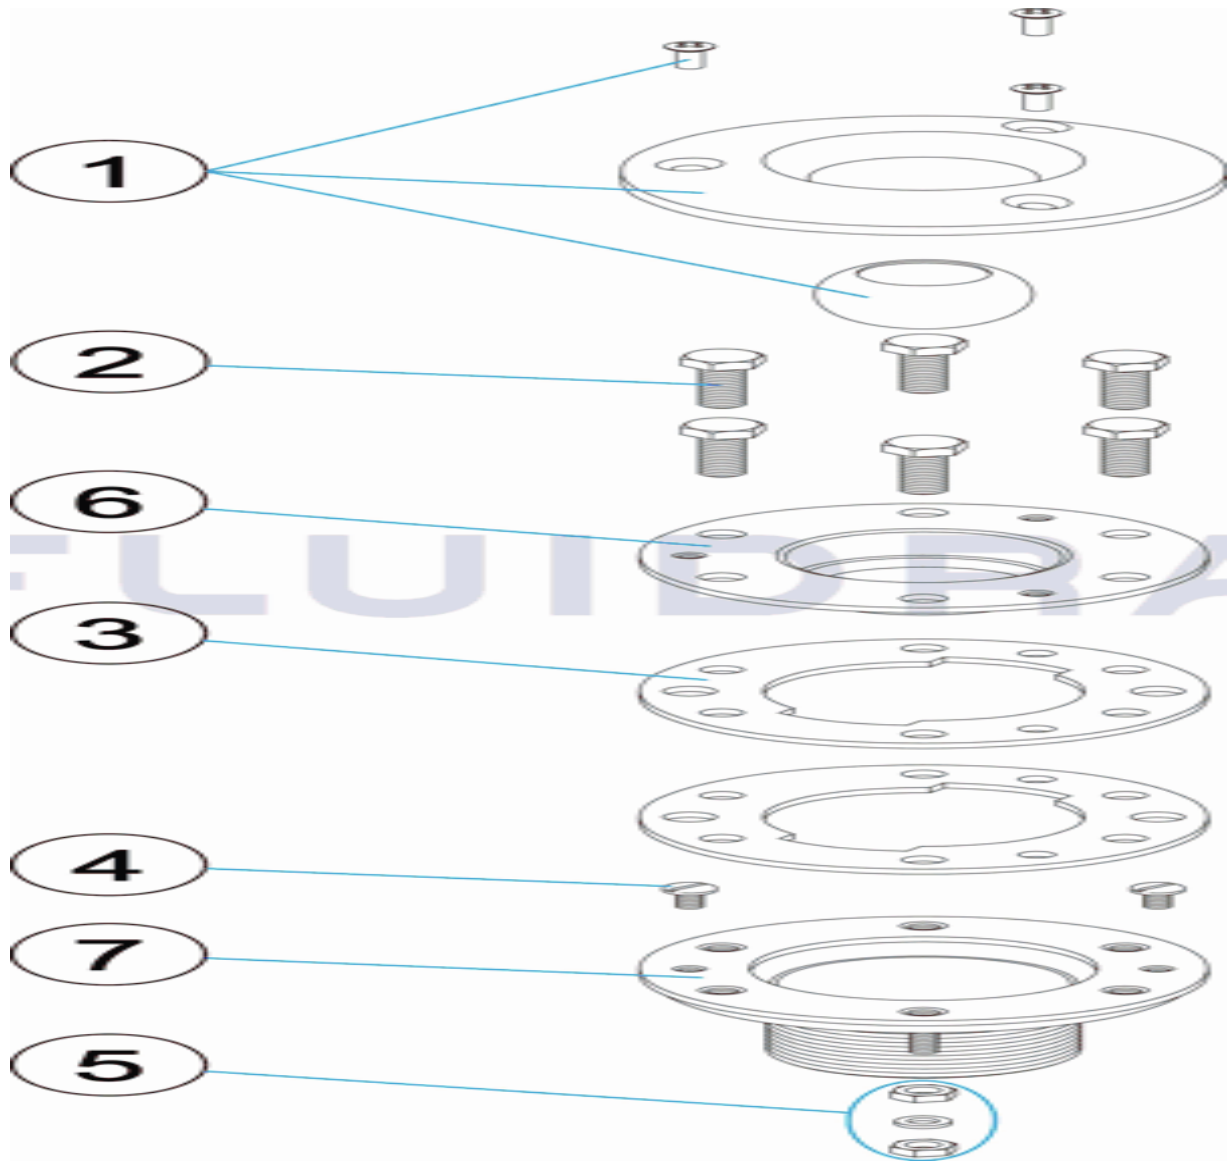

CODE 16327

DESCRIPTION: RETURN INLET POOL LINER

**ENGLISH**

POS	CODE	DESCRIPTION	QUANTITY	POS	CODE	DESCRIPTION	QUANTITY
1	4402044401	S. S. BALL 20 MM		5	4403010113	EARTH CONNECTION	
2	4402044403	S.S. INLET SCREWS		6	16331R0100	INLET BODY	
3	4401090701	S.S. INLET GASKET		7	16327R0100	INLET CONNECTION	
4	4402040108	BODY SCREWS					

CODICE **16327**

DESCRIZIONE: **BOCCHETTA IMPULSIONE PISCINA LINER**

**ITALIANO**

POS	CODICE	DESCRIZIONE	QUANTITA'	POS	CODICE	DESCRIZIONE	QUANTITA'
1	4402044401	SFERA 20 INOX		5	4403010113	PRESA A TERRA	
2	4402044403	BULLONERIA BOCCHETTA INOX		6	16331R0100	CORPO BOCCHETTA	
3	4401090701	GUARNIZIONE BOCCHETTA INOX.		7	16327R0100	ACCOPPIAMENTO BOCCHETTA	
4	4402040108	KIT BULLONERIA CORPO					

CODE 16327

BESCHREIBUNG: EINLAUFDÜSE FOLIENBECKEN

**DEUTSCH**

POS	CODE	BESCHREIBUNG	MENGE	POS	CODE	BESCHREIBUNG	MENGE
1	4402044401	KUGEL 20 EDELSTAHL		5	4403010113	ERDUNG	
2	4402044403	SCHRAUBENSATZ DÜSE EDELSTAHL		6	16331R0100	GEHÄUSE DÜSE	
3	4401090701	DICHTUNG DÜSE EDELSTAHL		7	16327R0100	DÜSENKUPPLUNG	
4	4402040108	SCHRAUBENSATZ GEHÄUSE					

CODIGO 16327

DESCRIÇÃO: BOQUILHA IMPULSÃO PISCINA LINER

**PORTUGUES**

POS	CODIGO	DESCRIÇÃO	JANTIDADE	POS	CODIGO	DESCRIÇÃO	JANTIDADE
1	4402044401	BOLA 20 INOX		5	4403010113	LIGAÇÃO A TERRA	
2	4402044403	PARAFUSOS BOCA INOX		6	16331R0100	CORPO BOQUILHA	
3	4401090701	JUNTA BOCA INOX.		7	16327R0100	ACOPLAMIENTO BOCA	
4	4402040108	PARAFUSOS CORPO					