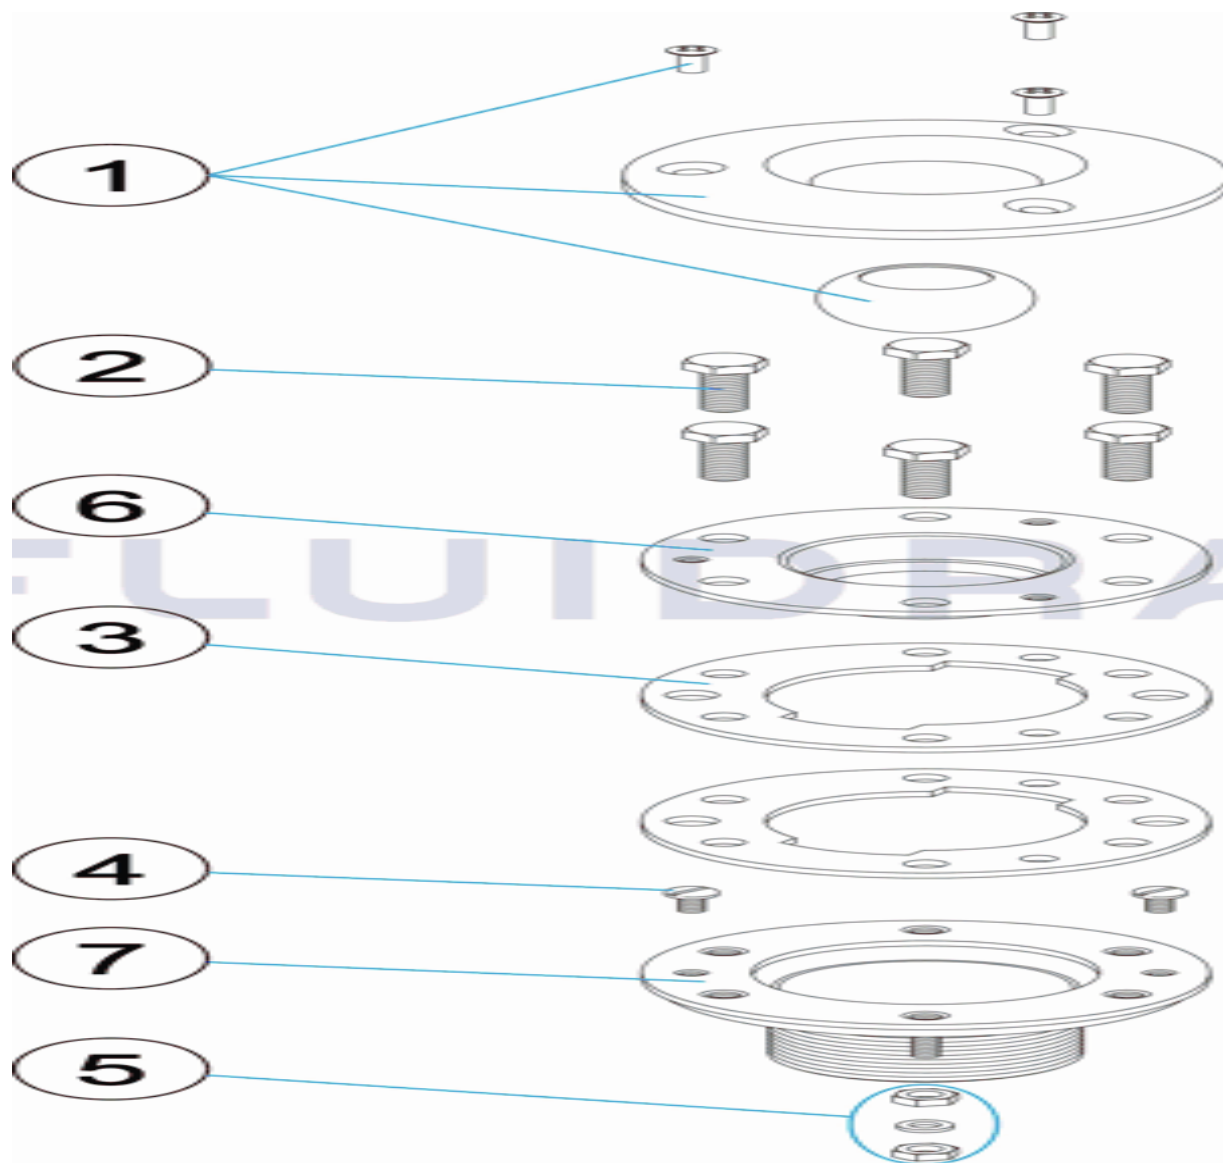

CODIGO 16327

DESCRIPCION: BOQUILLA IMPULSION PISCINA LINER

**ESPAÑOL**

POS	CODIGO	DESCRIPCION	CANTIDAD	POS	CODIGO	DESCRIPCION	CANTIDAD
1	4402044401	BOLA 20 INOX.		5	4403010113	TOMA DE TIERRA	
2	4402044403	TORNILLERIA BOQUILLA INOX.		6	16331R0100	CUERPO BOQUILLA	
3	4401090701	JUNTA BOQUILLA INOX.		7	16327R0100	ACOPLAMIENTO BOQUILLA	
4	4402040108	TORNILLERIA CUERPO					

CODE 16327

DESCRIPTION: BUSE REFOULEMENT PISCINE LINER

FRANCAIS

POS	CODE	DESCRIPTION	QUANTITE	POS	CODE	DESCRIPTION	QUANTITE
1	4402044401	ROTULE 20 INOX		5	4403010113	PRISE DE TERRE	
2	4402044403	VIS BOUCHE INOX		6	16331R0100	CORPS DE BOUCHE	
3	4401090701	JOINT COUPE INOX.		7	16327R0100	COUPLAGE BUSE	
4	4402040108	VISSERIES CORPS					

CODE 16327

DESCRIPTION: RETURN INLET POOL LINER

**ENGLISH**

POS	CODE	DESCRIPTION	QUANTITY	POS	CODE	DESCRIPTION	QUANTITY
1	4402044401	S. S. BALL 20 MM		5	4403010113	EARTH CONNECTION	
2	4402044403	S.S. INLET SCREWS		6	16331R0100	INLET BODY	
3	4401090701	S.S. INLET GASKET		7	16327R0100	INLET CONNECTION	
4	4402040108	BODY SCREWS					

CODICE **16327**

DESCRIZIONE: **BOCCHETTA IMPULSIONE PISCINA LINER**

**ITALIANO**

POS	CODICE	DESCRIZIONE	QUANTITA'	POS	CODICE	DESCRIZIONE	QUANTITA'
1	4402044401	SFERA 20 INOX		5	4403010113	PRESA A TERRA	
2	4402044403	BULLONERIA BOCCHETTA INOX		6	16331R0100	CORPO BOCCHETTA	
3	4401090701	GUARNIZIONE BOCCHETTA INOX.		7	16327R0100	ACCOPPIAMENTO BOCCHETTA	
4	4402040108	KIT BULLONERIA CORPO					