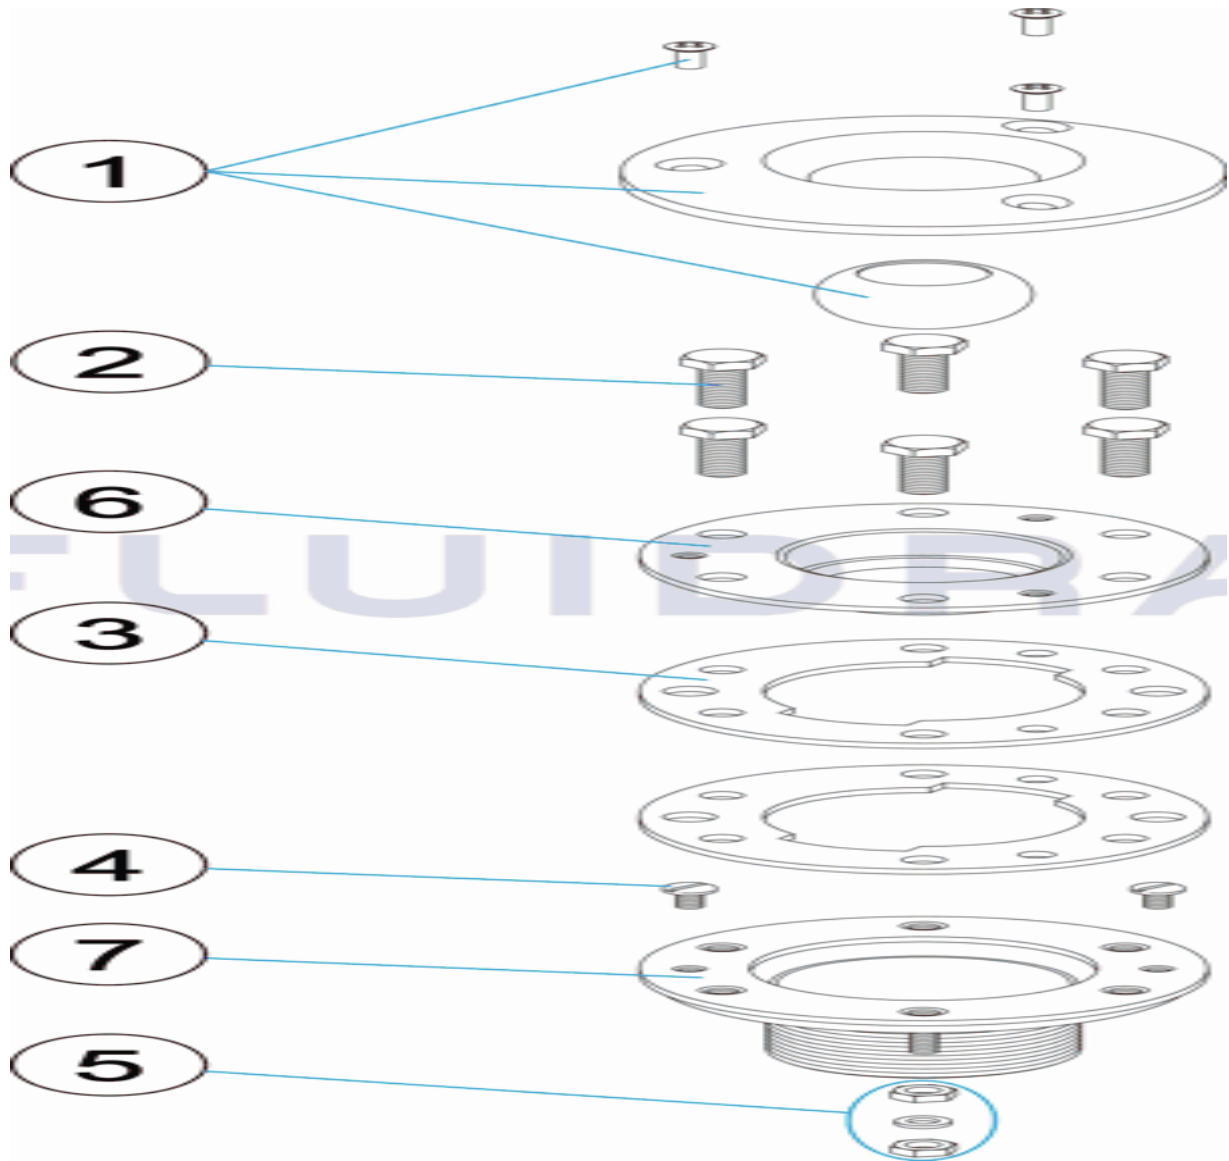

CODIGO 16327

DESCRIPCION: BOQUILLA IMPULSION PISCINA LINER

**ESPAÑOL**

POS	CODIGO	DESCRIPCION	CANTIDAD	POS	CODIGO	DESCRIPCION	CANTIDAD
1	4402044401	BOLA 20 INOX.		5	4403010113	TOMA DE TIERRA	
2	4402044403	TORNILLERIA BOQUILLA INOX.		6	16331R0100	CUERPO BOQUILLA	
3	4401090701	JUNTA BOQUILLA INOX.		7	16327R0100	ACOPLAMIENTO BOQUILLA	
4	4402040108	TORNILLERIA CUERPO					

CODE 16327

DESCRIPTION: RETURN INLET POOL LINER

**ENGLISH**

POS	CODE	DESCRIPTION	QUANTITY	POS	CODE	DESCRIPTION	QUANTITY
1	4402044401	S. S. BALL 20 MM		5	4403010113	EARTH CONNECTION	
2	4402044403	S.S. INLET SCREWS		6	16331R0100	INLET BODY	
3	4401090701	S.S. INLET GASKET		7	16327R0100	INLET CONNECTION	
4	4402040108	BODY SCREWS					

CODICE **16327**

DESCRIZIONE: **BOCCHETTA IMPULSIONE PISCINA LINER**

**ITALIANO**

POS	CODICE	DESCRIZIONE	QUANTITA'	POS	CODICE	DESCRIZIONE	QUANTITA'
1	4402044401	SFERA 20 INOX		5	4403010113	PRESA A TERRA	
2	4402044403	BULLONERIA BOCCHETTA INOX		6	16331R0100	CORPO BOCCHETTA	
3	4401090701	GUARNIZIONE BOCCHETTA INOX.		7	16327R0100	ACCOPPIAMENTO BOCCHETTA	
4	4402040108	KIT BULLONERIA CORPO					

CODE 16327

BESCHREIBUNG: EINLAUFDÜSE FOLIENBECKEN

**DEUTSCH**

POS	CODE	BESCHREIBUNG	MENGE	POS	CODE	BESCHREIBUNG	MENGE
1	4402044401	KUGEL 20 EDELSTAHL		5	4403010113	ERDUNG	
2	4402044403	SCHRAUBENSATZ DÜSE EDELSTAHL		6	16331R0100	GEHÄUSE DÜSE	
3	4401090701	DICHTUNG DÜSE EDELSTAHL		7	16327R0100	DÜSENKUPPLUNG	
4	4402040108	SCHRAUBENSATZ GEHÄUSE					