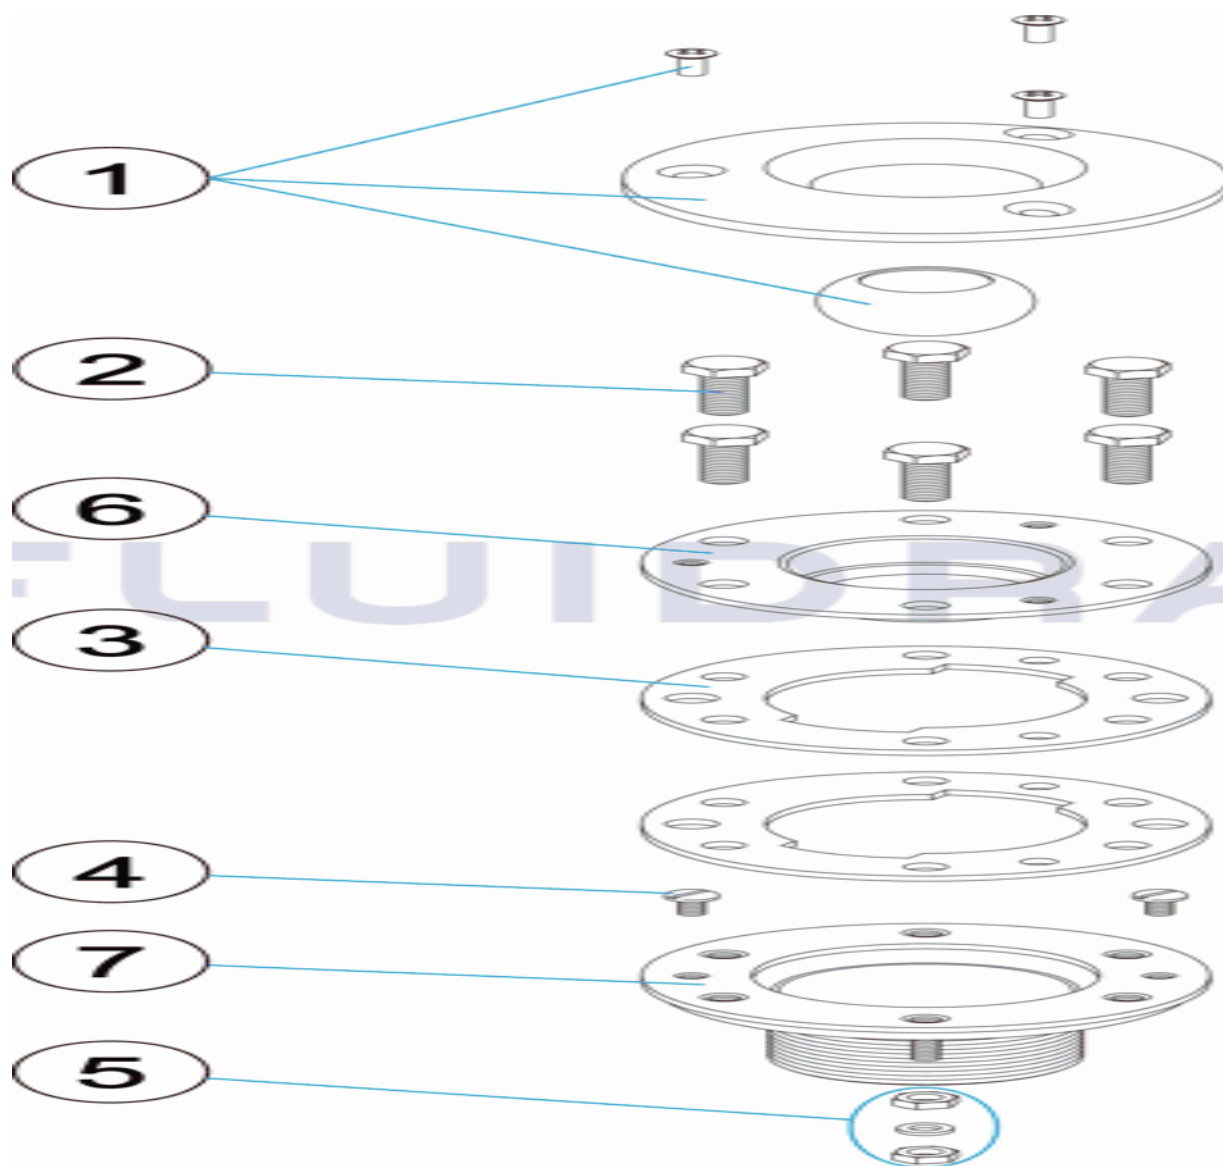

CODE 16327

DESCRIPTION: RETURN INLET POOL LINER

**ENGLISH**

POS	CODE	DESCRIPTION	QUANTITY	POS	CODE	DESCRIPTION	QUANTITY
1	4402044401	S. S. BALL 20 MM		5	4403010113	EARTH CONNECTION	
2	4402044403	S.S. INLET SCREWS		6	16331R0100	INLET BODY	
3	4401090701	S.S. INLET GASKET		7	16327R0100	INLET CONNECTION	
4	4402040108	BODY SCREWS					

CODICE **16327**

DESCRIZIONE: **BOCCHETTA IMPULSIONE PISCINA LINER**

**ITALIANO**

POS	CODICE	DESCRIZIONE	QUANTITA'	POS	CODICE	DESCRIZIONE	QUANTITA'
1	4402044401	SFERA 20 INOX		5	4403010113	PRESA A TERRA	
2	4402044403	BULLONERIA BOCCHETTA INOX		6	16331R0100	CORPO BOCCHETTA	
3	4401090701	GUARNIZIONE BOCCHETTA INOX.		7	16327R0100	ACCOPPIAMENTO BOCCHETTA	
4	4402040108	KIT BULLONERIA CORPO					

CODE 16327

BESCHREIBUNG: EINLAUFDÜSE FOLIENBECKEN

**DEUTSCH**

POS	CODE	BESCHREIBUNG	MENGE	POS	CODE	BESCHREIBUNG	MENGE
1	4402044401	KUGEL 20 EDELSTAHL		5	4403010113	ERDUNG	
2	4402044403	SCHRAUBENSATZ DÜSE EDELSTAHL		6	16331R0100	GEHÄUSE DÜSE	
3	4401090701	DICHTUNG DÜSE EDELSTAHL		7	16327R0100	DÜSENKUPPLUNG	
4	4402040108	SCHRAUBENSATZ GEHÄUSE					

CODIGO 16327

DESCRIÇÃO: BOQUILHA IMPULSÃO PISCINA LINER

**PORTUGUES**

POS	CODIGO	DESCRIÇÃO	JANTIDADE	POS	CODIGO	DESCRIÇÃO	JANTIDADE
1	4402044401	BOLA 20 INOX		5	4403010113	LIGAÇÃO A TERRA	
2	4402044403	PARAFUSOS BOCA INOX		6	16331R0100	CORPO BOQUILHA	
3	4401090701	JUNTA BOCA INOX.		7	16327R0100	ACOPLAMIENTO BOCA	
4	4402040108	PARAFUSOS CORPO					