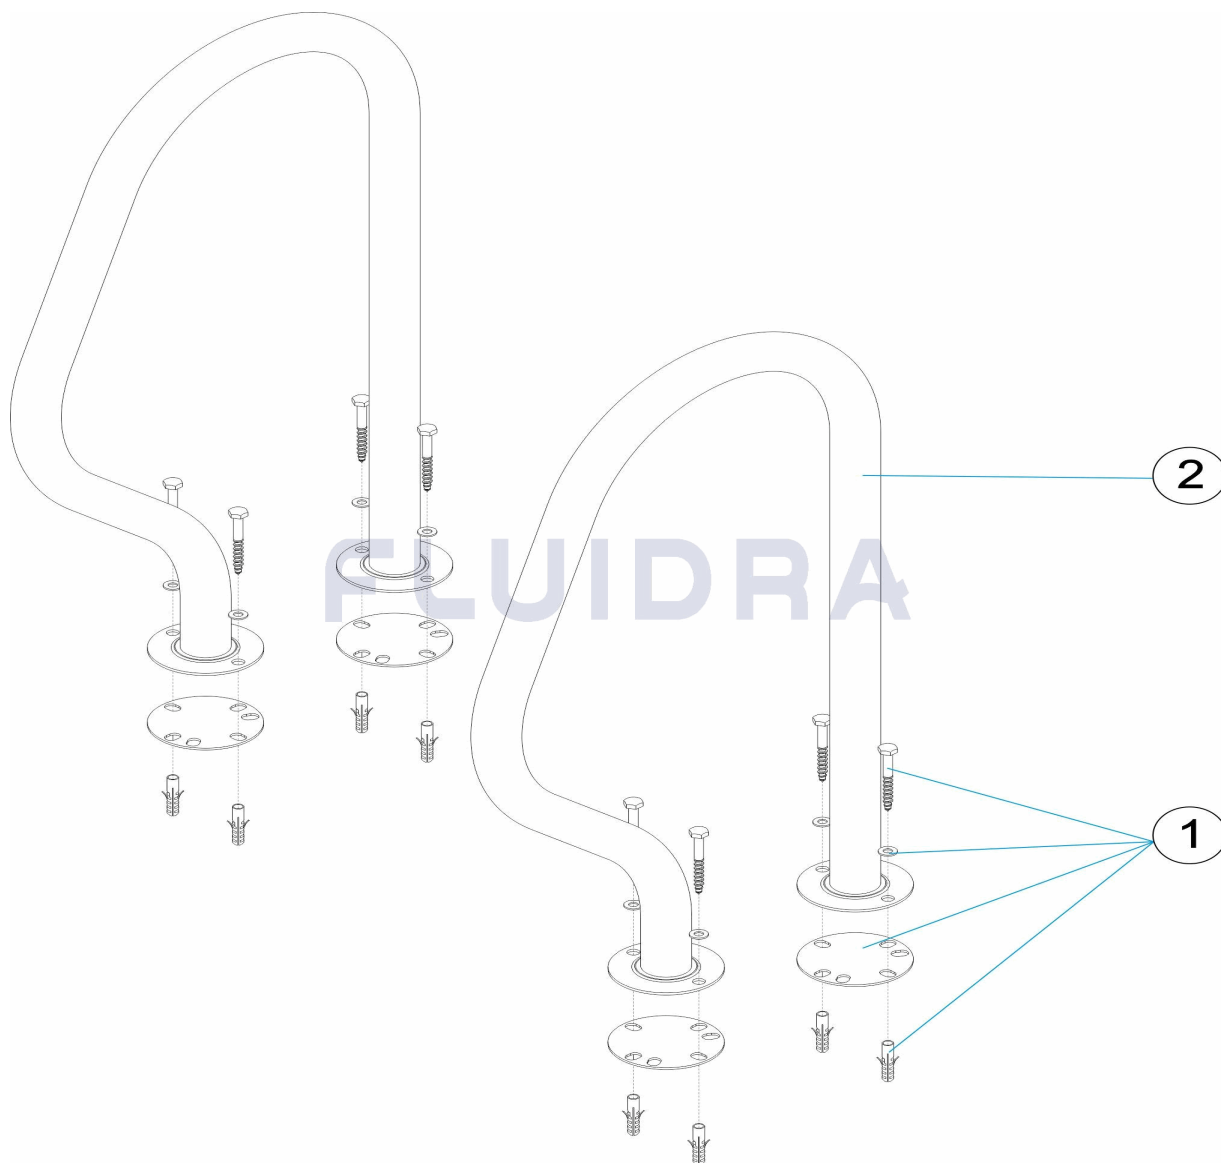

CODIGO **08742**

DESCRIPCION: **SALIDA PISCINA CON PLETINAS 304**

ESPAÑOL

POS	CODIGO	DESCRIPCION	CANTIDAD	POS	CODIGO	DESCRIPCION	CANTIDAD
1	4401010801	TORNILLERIA FIJACION ESCALERA 304	2	08742R0100	PASAMANO 2 PLETINAS AISI-304		

CODE **08742**

DESCRIPTION: **POOL GRAB BAR WITH METALLIC STRIPS 316**

ENGLISH

POS	CODE	DESCRIPTION	QUANTITY	POS	CODE	DESCRIPTION	QUANTITY
1	4401010801	FLANGE SET 304		2	08742R0100	HAND RAIL 2 METALIC STRIPS AISI-304	

CODICE **08742**

DESCRIZIONE: **USCITA PISCINA CON FLANGE 304**

ITALIANO

POS	CODICE	DESCRIZIONE	QUANTITA'	POS	CODICE	DESCRIZIONE	QUANTITA'
1	4401010801	BULLONERIA FISSAGGIO SCALA 304		2	08742R0100	CORRIMANO 2 FLANGE AISI-304	

CODE **08742**

BESCHREIBUNG: **AUSGANG BECKEN MIT PLATINEN 304**

DEUTSCH

POS	CODE	BESCHREIBUNG	MENGE	POS	CODE	BESCHREIBUNG	MENGE
1	4401010801	FIXIERSCHRAUBEN TREPPE 304		2	08742R0100	HANDLAUF 2 PLATINEN AISI - 304	