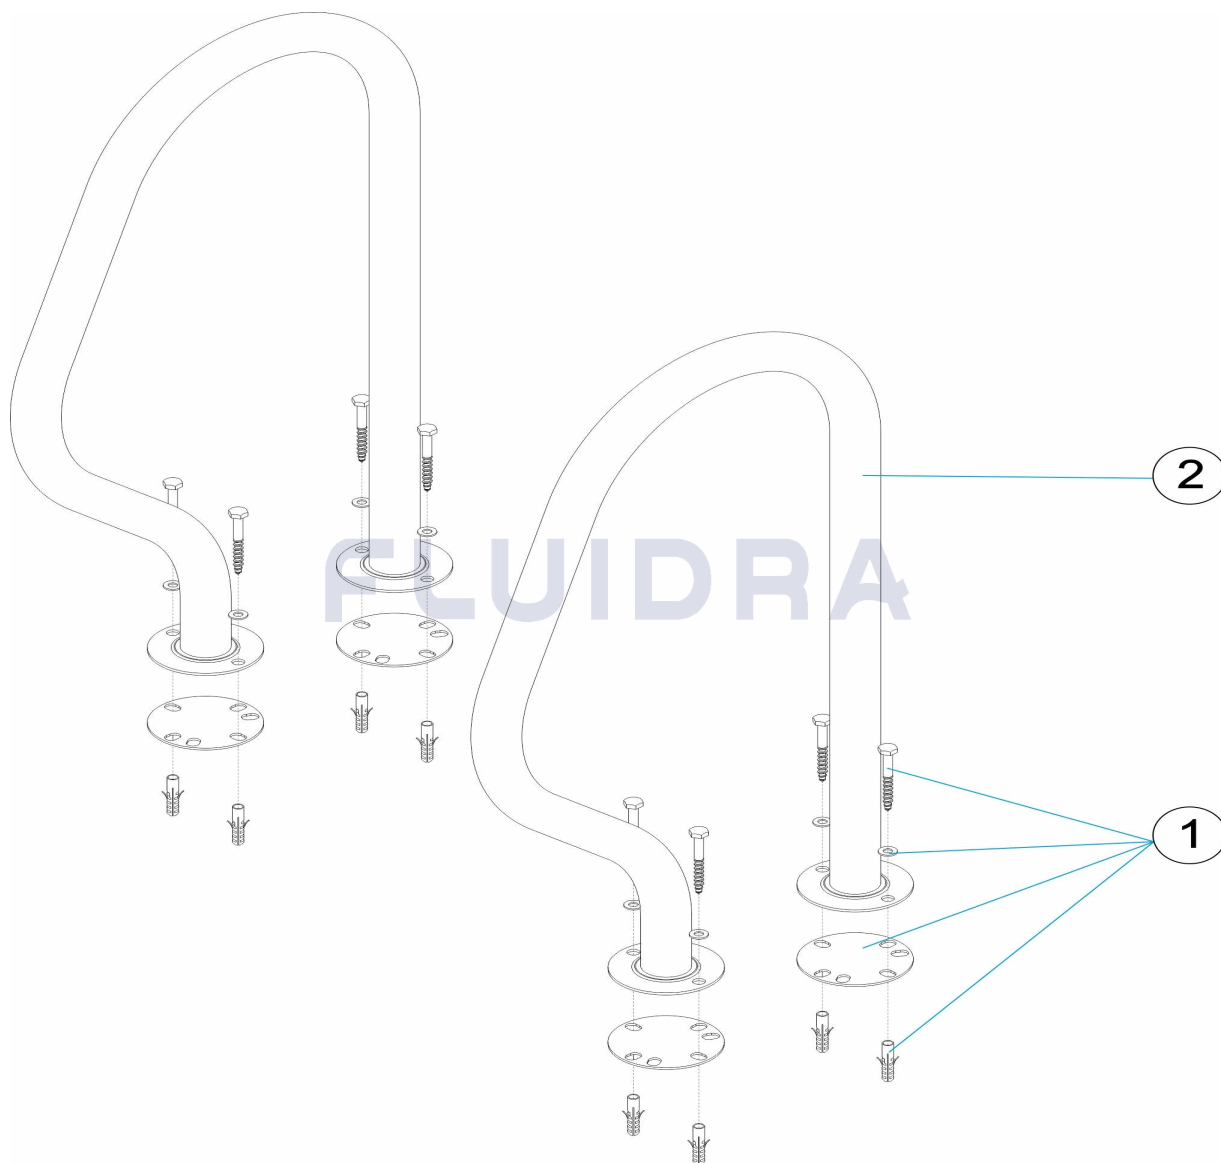

CODIGO **08742**

DESCRIPCION: **SALIDA PISCINA CON PLETINAS 304**

ESPAÑOL

POS	CODIGO	DESCRIPCION	CANTIDAD	POS	CODIGO	DESCRIPCION	CANTIDAD
1	4401010801	TORNILLERIA FIJACION ESCALERA 304	2	08742R0100	PASAMANO 2 PLETINAS AISI-304		

CODE **08742**

DESCRIPTION: **POOL GRAB BAR WITH METALLIC STRIPS 316**

ENGLISH

POS	CODE	DESCRIPTION	QUANTITY	POS	CODE	DESCRIPTION	QUANTITY
1	4401010801	FLANGE SET 304		2	08742R0100	HAND RAIL 2 METALIC STRIPS AISI-304	

CODE **08742**

BESCHREIBUNG: **AUSGANG BECKEN MIT PLATINEN 304**

DEUTSCH

POS	CODE	BESCHREIBUNG	MENGE	POS	CODE	BESCHREIBUNG	MENGE
1	4401010801	FIXIERSCHRAUBEN TREPPE 304		2	08742R0100	HANDLAUF 2 PLATINEN AISI - 304	

CODIGO **08742**

DESCRIÇÃO: **SAÍDA PISCINA COM CHAPAS 304**

PORTUGUES

POS	CODIGO	DESCRIÇÃO	JANTIDADE	POS	CODIGO	DESCRIÇÃO	JANTIDADE
1	4401010801	PARAFUSOS FIXAÇÃO ESCADA 304		2	08742R0100	CORRIMÃO 2 CHAPAS AISI-304	