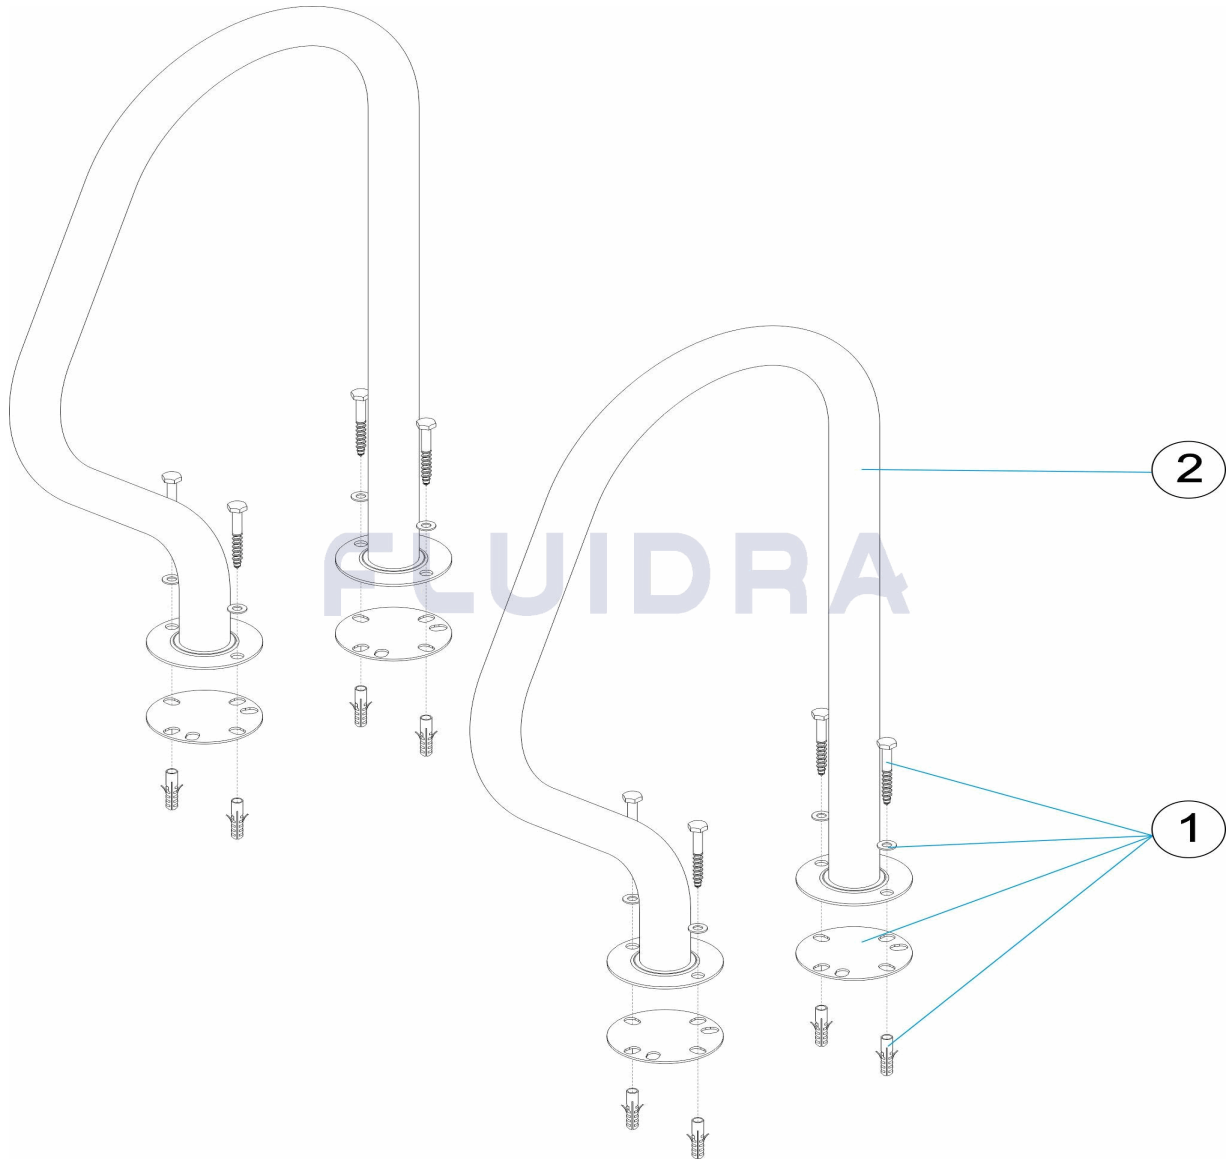

CODIGO **08742**

DESCRIPCION: **SALIDA PISCINA CON PLETINAS 304**

ESPAÑOL

POS	CODIGO	DESCRIPCION	CANTIDAD	POS	CODIGO	DESCRIPCION	CANTIDAD
1	4401010801	TORNILLERIA FIJACION ESCALERA 304	2	08742R0100	PASAMANO 2 PLETINAS AISI-304		

CODE **08742**

DESCRIPTION: **SORTIE PISCINE AVEC PLAQUETTES 304**

FRANCAIS

POS	CODE	DESCRIPTION	QUANTITE	POS	CODE	DESCRIPTION	QUANTITE
1	4401010801	VISSERIE FIXATION ECHELLE 304		2	08742R0100	RAMPE 2 PLAQUETTES AISI-304	

CODE **08742**

DESCRIPTION: **POOL GRAB BAR WITH METALLIC STRIPS 316**

ENGLISH

POS	CODE	DESCRIPTION	QUANTITY	POS	CODE	DESCRIPTION	QUANTITY
1	4401010801	FLANGE SET 304		2	08742R0100	HAND RAIL 2 METALIC STRIPS AISI-304	

CODICE **08742**

DESCRIZIONE: **USCITA PISCINA CON FLANGE 304**

ITALIANO

POS	CODICE	DESCRIZIONE	QUANTITA'	POS	CODICE	DESCRIZIONE	QUANTITA'
1	4401010801	BULLONERIA FISSAGGIO SCALA 304		2	08742R0100	CORRIMANO 2 FLANGE AISI-304	