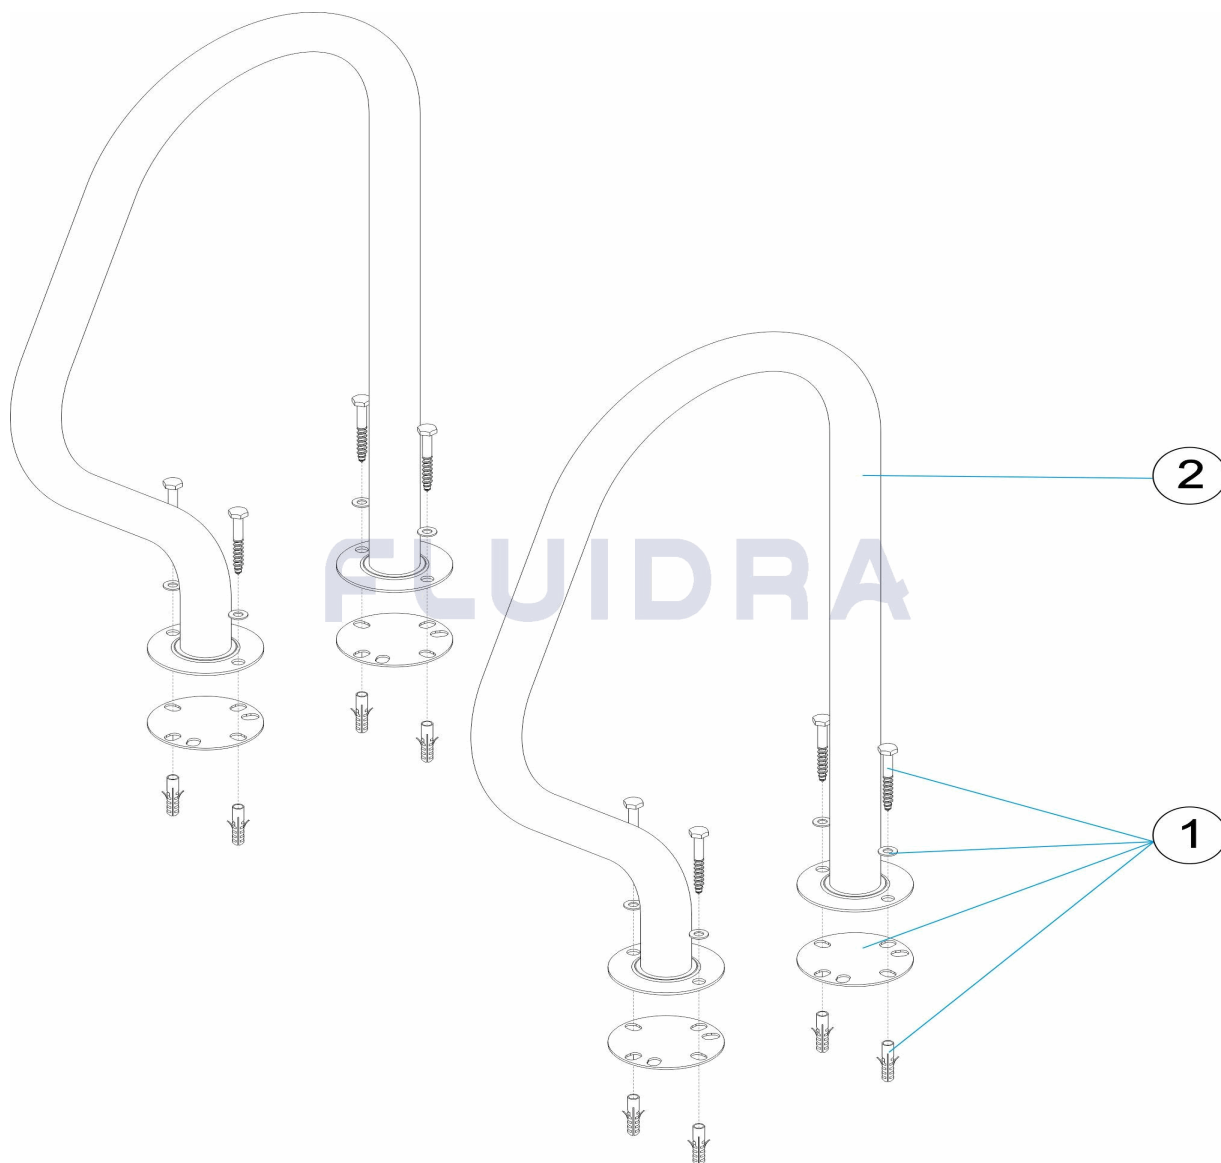

CODIGO **08742**

DESCRIPCION: **SALIDA PISCINA CON PLETINAS 304**

ESPAÑOL

POS	CODIGO	DESCRIPCION	CANTIDAD	POS	CODIGO	DESCRIPCION	CANTIDAD
1	4401010801	TORNILLERIA FIJACION ESCALERA 304	2	08742R0100	PASAMANO 2 PLETINAS AISI-304		

CODE **08742**

DESCRIPTION: **SORTIE PISCINE AVEC PLAQUETTES 304**

FRANCAIS

POS	CODE	DESCRIPTION	QUANTITE	POS	CODE	DESCRIPTION	QUANTITE
1	4401010801	VISSERIE FIXATION ECHELLE 304		2	08742R0100	RAMPE 2 PLAQUETTES AISI-304	

CODE **08742**

DESCRIPTION: **POOL GRAB BAR WITH METALLIC STRIPS 316**

ENGLISH

POS	CODE	DESCRIPTION	QUANTITY	POS	CODE	DESCRIPTION	QUANTITY
1	4401010801	FLANGE SET 304		2	08742R0100	HAND RAIL 2 METALIC STRIPS AISI-304	

CODE **08742**

BESCHREIBUNG: **AUSGANG BECKEN MIT PLATINEN 304**

DEUTSCH

POS	CODE	BESCHREIBUNG	MENGE	POS	CODE	BESCHREIBUNG	MENGE
1	4401010801	FIXIERSCHRAUBEN TREPPE 304		2	08742R0100	HANDLAUF 2 PLATINEN AISI - 304	