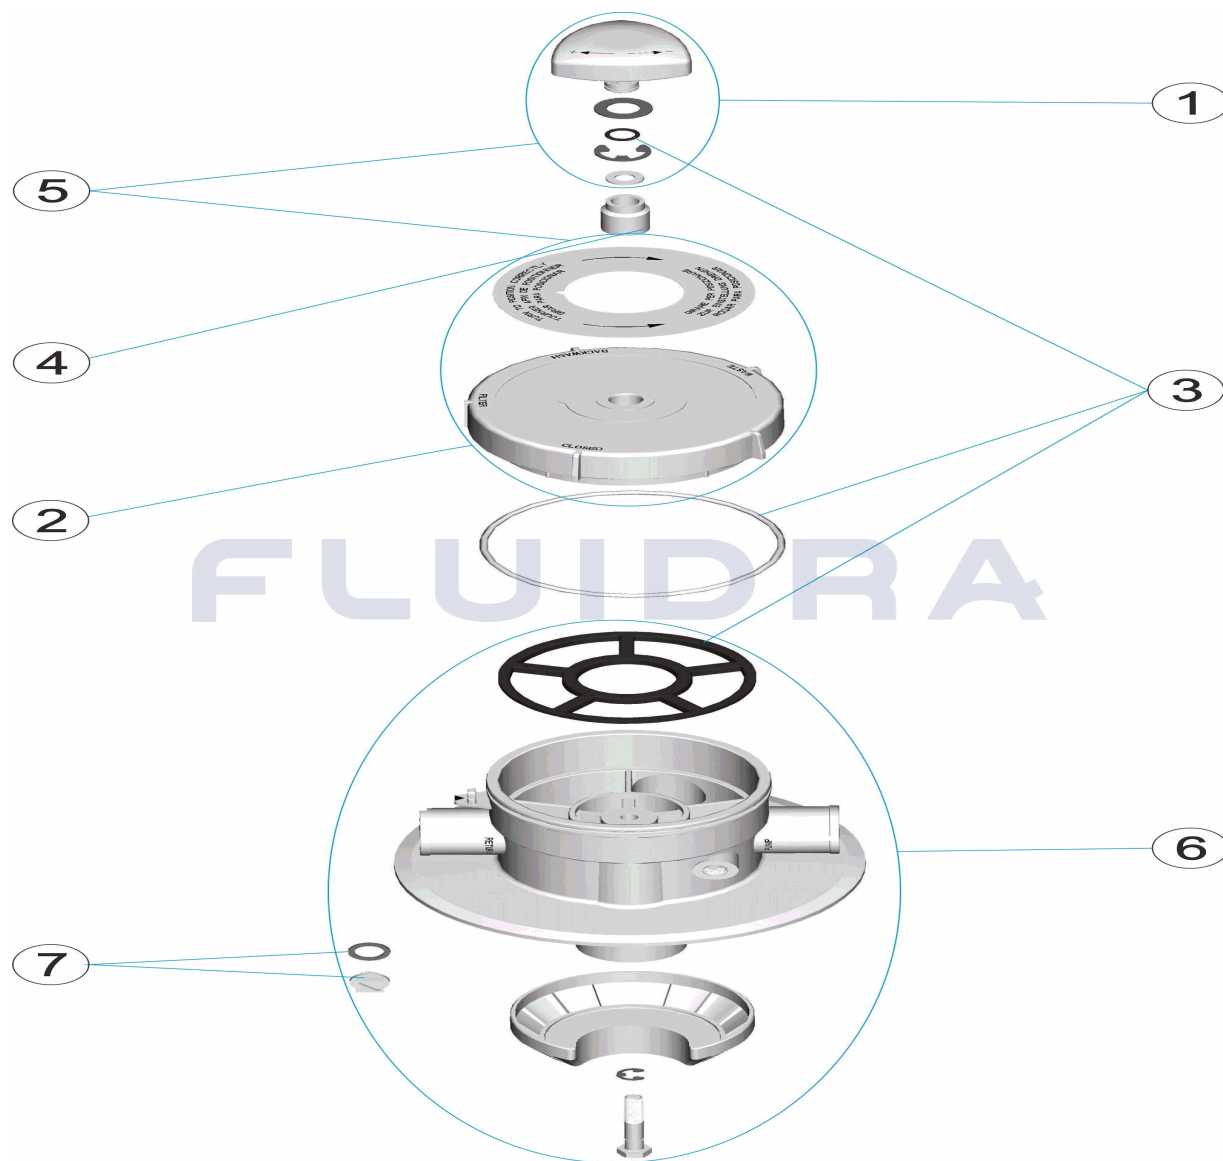

CODIGO **09092**

DESCRIPCION: **VALVULA SELECTORA 1 1/4"**

ESPAÑOL

POS	CODIGO	DESCRIPCION	CANTIDAD	POS	CODIGO	DESCRIPCION	CANTIDAD
1	4404121701	CJTO. POMO NEGRO 1 1/4"		5	4404121705	CJTO. SUPERIOR 1 1/4" NEGR "	
2	4404121702	CJTO. TAPA + CARATULA NEGRO 1 1/4"		6	4404121706	CJTO. CUERPO 1 1/4" NEGR "	
3	4404121703	JUNTAS VALVULA 1 1/4"		7	4404121307	TAPON 1/4" VALVULA NUEV "	
4	4404121704	TOPE APRIETE 1 1/4" TO "					

CODE 09092

DESCRIPTION: SÉLECTEUR 1 1/4"

FRANCAIS

POS	CODE	DESCRIPTION	QUANTITE	POS	CODE	DESCRIPTION	QUANTITE
1	4404121701	ENSEMBLE POIGNÉE NOIRE 1" 1/4"		5	4404121705	ENSEMBLE SUPÉRIEUR 1 1/4" NOI "	
2	4404121702	ANSEMBLE COUVERCLE + FAÇADE 1" 1/4"		6	4404121706	ENSEMBLE CORPS 1" 1/4 NOI "	
3	4404121703	JOINTS DE VANNE 1 1/4'		7	4404121307	BOUCHON 1/4" VANNE NOUVEA "	
4	4404121704	BUTÉE DE SERRAGE 1" 1/4 TO "					

CODE **09092**

DESCRIPTION: **MULTIPORT VALVE 1 1/4"**

ENGLISH

POS	CODE	DESCRIPTION	QUANTITY	POS	CODE	DESCRIPTION	QUANTITY
1	4404121701	SET BLACK HANDLE 1 1/4"		5	4404121705	SUPERIOR SET 1 1/4" BLAC "	
2	4404121702	SET BLACK LID + LABEL 1 1/4"		6	4404121706	SET BLACK BODY 1 1/4"	
3	4404121703	GASKETS 1 1/4"		7	4404121307	NEW 1/4" VALVE CA "	
4	4404121704	TOP TIGHTENS 1 1/4 " TO "					

CODICE **09092**

DESCRIZIONE: **VALVOLA SELETRICE 1 1/4"**

ITALIANO

POS	CODICE	DESCRIZIONE	QUANTITA'	POS	CODICE	DESCRIZIONE	QUANTITA'
1	4404121701	KIT POMELLO SELETRICE 1" 1/4"		5	4404121705	IL SUPERIORE HA REGOLATO 1 1/4" NER "	
2	4404121702	KIT COPERCHIO NERO + ADESIVO SELET		6	4404121706	KIT CORPO NERO SALETRICE 1" 1/4"	
3	4404121703	GUARNIZIONI VALVOLA 1 1/4'		7	4404121307	GUARNIZIONE SAGOMATA + GURANIZIONE	
4	4404121704	FERMO SELETRICE 1" 1/4 TO "					