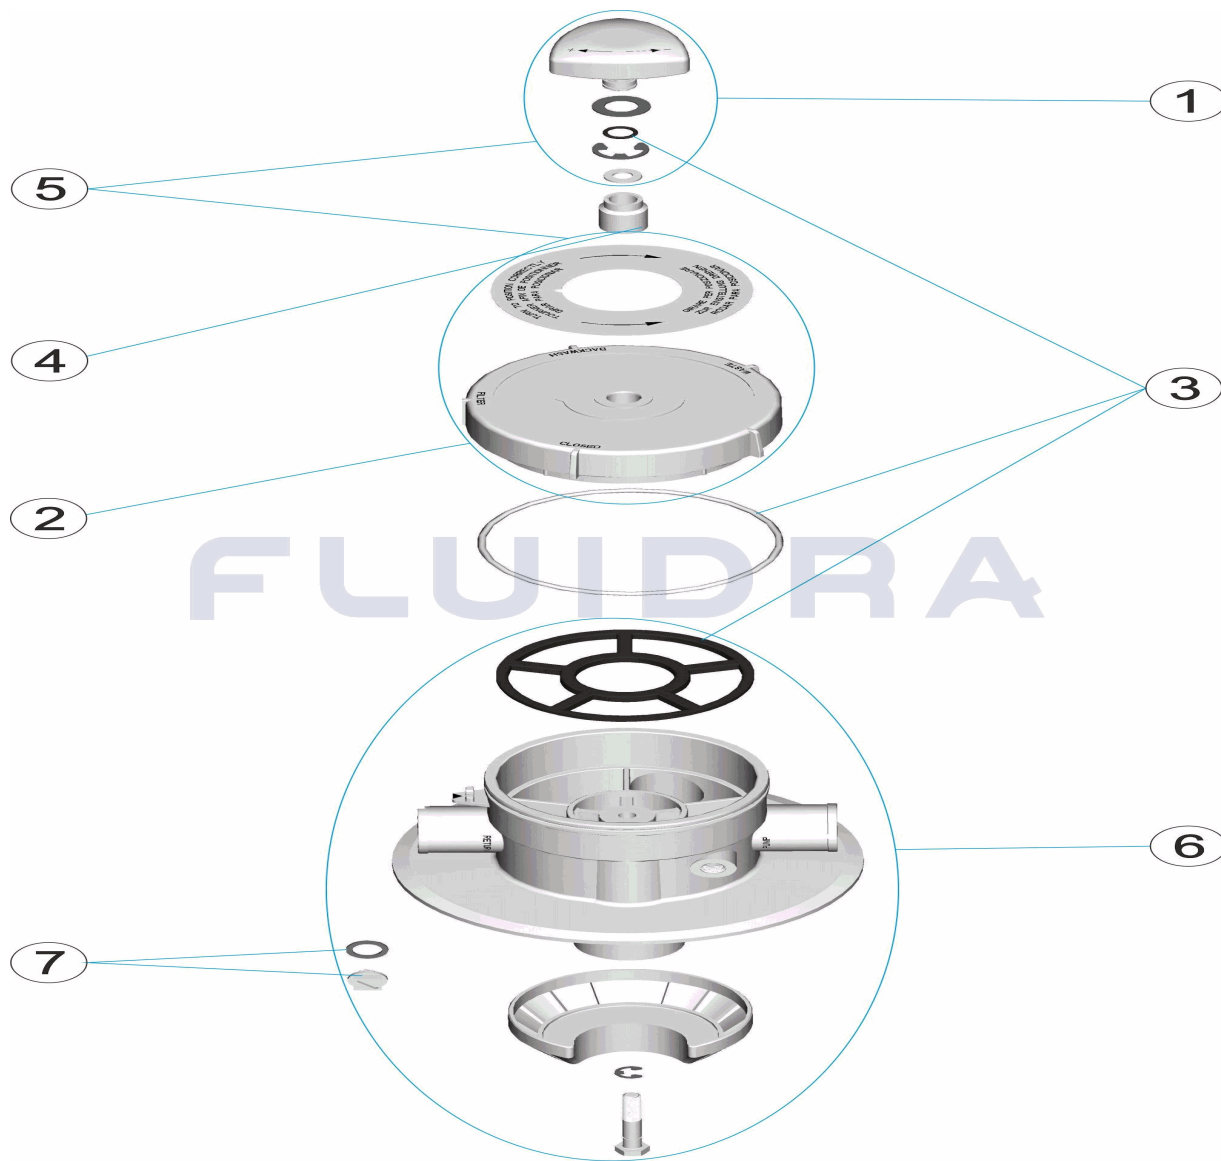

CODIGO **09092**

DESCRIPCION: **VALVULA SELECTORA 1 1/4"**

ESPAÑOL

POS	CODIGO	DESCRIPCION	CANTIDAD	POS	CODIGO	DESCRIPCION	CANTIDAD
1	4404121701	CJTO. POMO NEGRO 1 1/4"		5	4404121705	CJTO. SUPERIOR 1 1/4" NEGR "	
2	4404121702	CJTO. TAPA + CARATULA NEGRO 1 1/4"		6	4404121706	CJTO. CUERPO 1 1/4" NEGR "	
3	4404121703	JUNTAS VALVULA 1 1/4"		7	4404121307	TAPON 1/4" VALVULA NUEV "	
4	4404121704	TOPE APRIETE 1 1/4" TO "					

CODICE **09092**

DESCRIZIONE: **VALVOLA SELETRICE 1 1/4"**

ITALIANO

POS	CODICE	DESCRIZIONE	QUANTITA'	POS	CODICE	DESCRIZIONE	QUANTITA'
1	4404121701	KIT POMELLO SELETRICE 1" 1/4"		5	4404121705	IL SUPERIORE HA REGOLATO 1 1/4" NER "	
2	4404121702	KIT COPERCHIO NERO + ADESIVO SELET		6	4404121706	KIT CORPO NERO SALETRICE 1" 1/4"	
3	4404121703	GUARNIZIONI VALVOLA 1 1/4'		7	4404121307	GUARNIZIONE SAGOMATA + GURANIZIONE	
4	4404121704	FERMO SELETRICE 1" 1/4 TO "					

CODE **09092**

BESCHREIBUNG: **MEHRWEGVENTIL 1 1/4"**

DEUTSCH

POS	CODE	BESCHREIBUNG	MENGE	POS	CODE	BESCHREIBUNG	MENGE
1	4404121701	SET DREHGRIFF SCHWARZ 1 1/4"		5	4404121705	SET OBEN 1 1/4" SCHWAR "	
2	4404121702	SET ABDECKUNG UND BEDIENFELD SCHV		6	4404121706	SET GEHÄUSE 1 1/4" SCHWAR "	
3	4404121703	VENTILDICHTUNGEN 1 1/4"		7	4404121307	STOPFEN 1/4" VENTIL NEUVERSIO "	
4	4404121704	KLEMMABSCHLUSS 1 1/4" TO "					

CODIGO **09092**

DESCRIÇÃO: **VÁLVULA SELECTORA 1 1/4"**

PORTUGUES

POS	CODIGO	DESCRIÇÃO	JANTIDADE	POS	CODIGO	DESCRIÇÃO	JANTIDADE
1	4404121701	CONJUNTO MANIPULO PRETO 1 1/4"		5	4404121705	CONJUNTO SUPERIOR 1 1/4" PRET "	
2	4404121702	CONJUNTO TAMPA + CARÁTULA PRETA 1		6	4404121706	CONJUNTO DE CORPO1 1/4" PRET "	
3	4404121703	JUNTAS VÁLVULA 1 1/4'		7	4404121307	TAMPAO 1/4" VALVULA NOV "	
4	4404121704	APERTO DE TOPO 1 1/4" TO "					