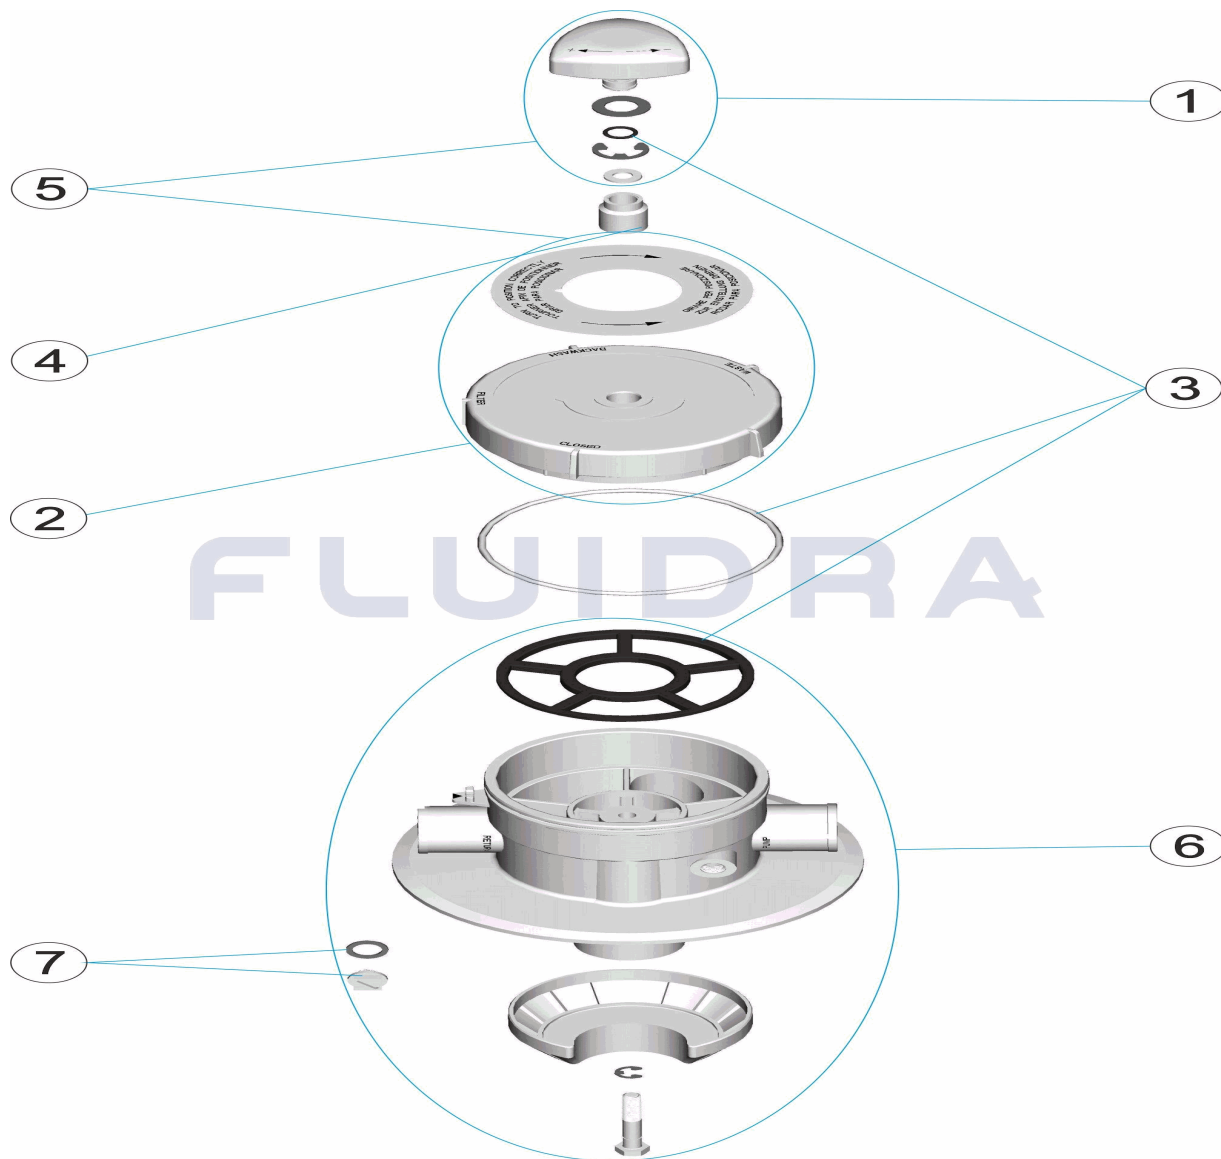

CODIGO **09092**

DESCRIPCION: **VALVULA SELECTORA 1 1/4"**

ESPAÑOL

POS	CODIGO	DESCRIPCION	CANTIDAD	POS	CODIGO	DESCRIPCION	CANTIDAD
1	4404121701	CJTO. POMO NEGRO 1 1/4"		5	4404121705	CJTO. SUPERIOR 1 1/4" NEGR "	
2	4404121702	CJTO. TAPA + CARATULA NEGRO 1 1/4"		6	4404121706	CJTO. CUERPO 1 1/4" NEGR "	
3	4404121703	JUNTAS VALVULA 1 1/4"		7	4404121307	TAPON 1/4" VALVULA NUEV "	
4	4404121704	TOPE APRIETE 1 1/4" TO "					

CODE 09092

DESCRIPTION: SÉLECTEUR 1 1/4"

FRANCAIS

POS	CODE	DESCRIPTION	QUANTITE	POS	CODE	DESCRIPTION	QUANTITE
1	4404121701	ENSEMBLE POIGNÉE NOIRE 1" 1/4"		5	4404121705	ENSEMBLE SUPÉRIEUR 1 1/4" NOI "	
2	4404121702	ANSEMBLE COUVERCLE + FAÇADE 1" 1/4"		6	4404121706	ENSEMBLE CORPS 1" 1/4 NOI "	
3	4404121703	JOINTS DE VANNE 1 1/4'		7	4404121307	BOUCHON 1/4" VANNE NOUVEA "	
4	4404121704	BUTÉE DE SERRAGE 1" 1/4 TO "					

CODE **09092**

DESCRIPTION: **MULTIPORT VALVE 1 1/4"**

ENGLISH

POS	CODE	DESCRIPTION	QUANTITY	POS	CODE	DESCRIPTION	QUANTITY
1	4404121701	SET BLACK HANDLE 1 1/4"		5	4404121705	SUPERIOR SET 1 1/4" BLAC "	
2	4404121702	SET BLACK LID + LABEL 1 1/4"		6	4404121706	SET BLACK BODY 1 1/4"	
3	4404121703	GASKETS 1 1/4"		7	4404121307	NEW 1/4" VALVE CA "	
4	4404121704	TOP TIGHTENS 1 1/4 " TO "					

CODICE **09092**

DESCRIZIONE: **VALVOLA SELETRICE 1 1/4"**

ITALIANO

POS	CODICE	DESCRIZIONE	QUANTITA'	POS	CODICE	DESCRIZIONE	QUANTITA'
1	4404121701	KIT POMELLO SELETRICE 1" 1/4"		5	4404121705	IL SUPERIORE HA REGOLATO 1 1/4" NER "	
2	4404121702	KIT COPERCHIO NERO + ADESIVO SELET		6	4404121706	KIT CORPO NERO SALETRICE 1" 1/4"	
3	4404121703	GUARNIZIONI VALVOLA 1 1/4'		7	4404121307	GUARNIZIONE SAGOMATA + GURANIZIONE	
4	4404121704	FERMO SELETRICE 1" 1/4 TO "					