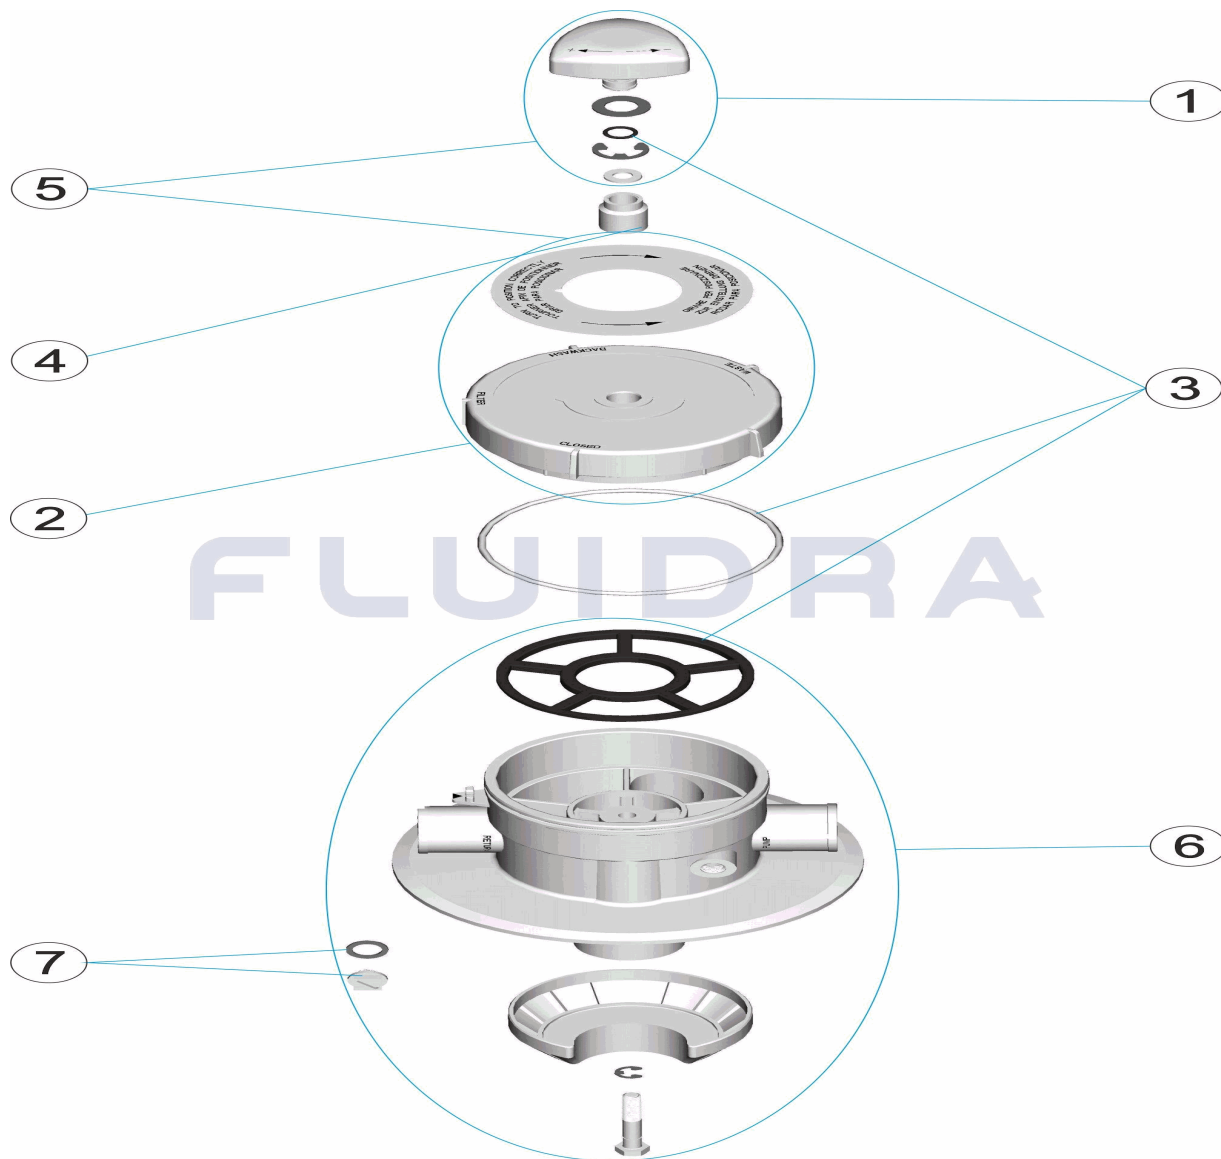

CODIGO **09092**

DESCRIPCION: **VALVULA SELECTORA 1 1/4"**

ESPAÑOL

POS	CODIGO	DESCRIPCION	CANTIDAD	POS	CODIGO	DESCRIPCION	CANTIDAD
1	4404121701	CJTO. POMO NEGRO 1 1/4"		5	4404121705	CJTO. SUPERIOR 1 1/4" NEGR "	
2	4404121702	CJTO. TAPA + CARATULA NEGRO 1 1/4"		6	4404121706	CJTO. CUERPO 1 1/4" NEGR "	
3	4404121703	JUNTAS VALVULA 1 1/4"		7	4404121307	TAPON 1/4" VALVULA NUEV "	
4	4404121704	TOPE APRIETE 1 1/4" TO "					

CODICE **09092**

DESCRIZIONE: **VALVOLA SELETRICE 1 1/4"**

ITALIANO

POS	CODICE	DESCRIZIONE	QUANTITA'	POS	CODICE	DESCRIZIONE	QUANTITA'
1	4404121701	KIT POMELLO SELETRICE 1" 1/4"		5	4404121705	IL SUPERIORE HA REGOLATO 1 1/4" NER "	
2	4404121702	KIT COPERCHIO NERO + ADESIVO SELET		6	4404121706	KIT CORPO NERO SALETRICE 1" 1/4"	
3	4404121703	GUARNIZIONI VALVOLA 1 1/4'		7	4404121307	GUARNIZIONE SAGOMATA + GURANIZIONE	
4	4404121704	FERMO SELETRICE 1" 1/4 TO "					

CODE **09092**

BESCHREIBUNG: **MEHRWEGVENTIL 1 1/4"**

DEUTSCH

POS	CODE	BESCHREIBUNG	MENGE	POS	CODE	BESCHREIBUNG	MENGE
1	4404121701	SET DREHGRIFF SCHWARZ 1 1/4"		5	4404121705	SET OBEN 1 1/4" SCHWAR "	
2	4404121702	SET ABDECKUNG UND BEDIENFELD SCHV		6	4404121706	SET GEHÄUSE 1 1/4" SCHWAR "	
3	4404121703	VENTILDICHTUNGEN 1 1/4"		7	4404121307	STOPFEN 1/4" VENTIL NEUVERSIO "	
4	4404121704	KLEMMABSCHLUSS 1 1/4" TO "					

CODIGO **09092**

DESCRIÇÃO: **VÁLVULA SELECTORA 1 1/4"**

PORTUGUES

POS	CODIGO	DESCRIÇÃO	JANTIDADE	POS	CODIGO	DESCRIÇÃO	JANTIDADE
1	4404121701	CONJUNTO MANIPULO PRETO 1 1/4"		5	4404121705	CONJUNTO SUPERIOR 1 1/4" PRET "	
2	4404121702	CONJUNTO TAMPA + CARÁTULA PRETA 1		6	4404121706	CONJUNTO DE CORPO1 1/4" PRET "	
3	4404121703	JUNTAS VÁLVULA 1 1/4'		7	4404121307	TAMPAO 1/4" VALVULA NOV "	
4	4404121704	APERTO DE TOPO 1 1/4" TO "					