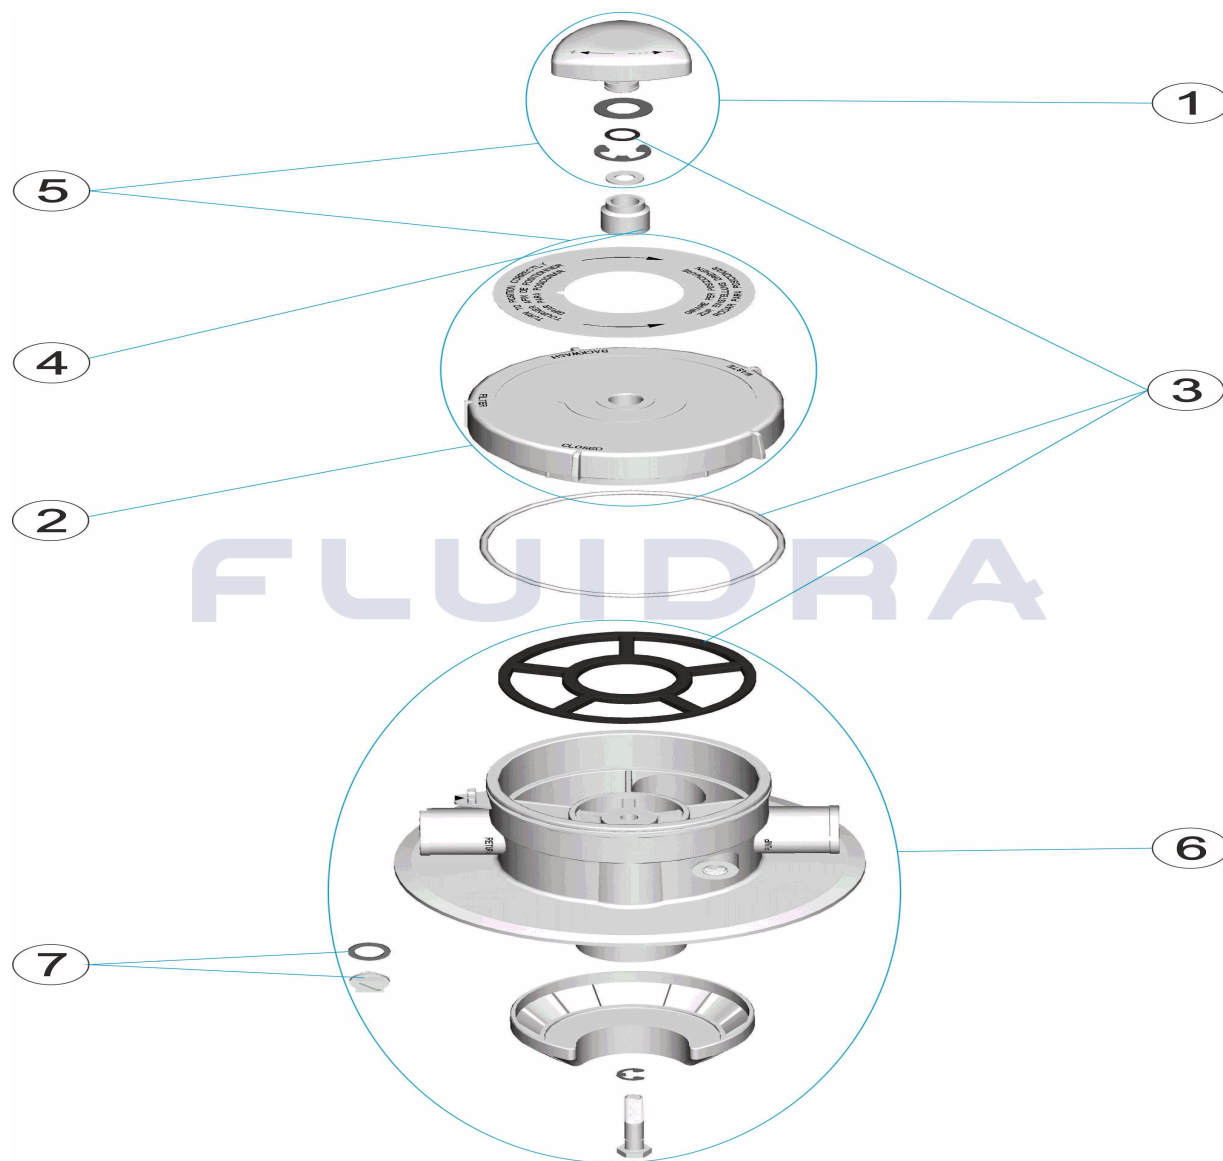

CODIGO **09092**

DESCRIPCION: **VALVULA SELECTORA 1 1/4"**

ESPAÑOL

POS	CODIGO	DESCRIPCION	CANTIDAD	POS	CODIGO	DESCRIPCION	CANTIDAD
1	4404121701	CJTO. POMO NEGRO 1 1/4"		5	4404121705	CJTO. SUPERIOR 1 1/4" NEGR "	
2	4404121702	CJTO. TAPA + CARATULA NEGRO 1 1/4"		6	4404121706	CJTO. CUERPO 1 1/4" NEGR "	
3	4404121703	JUNTAS VALVULA 1 1/4"		7	4404121307	TAPON 1/4" VALVULA NUEV "	
4	4404121704	TOPE APRIETE 1 1/4" TO "					

CODE **09092**

DESCRIPTION: **MULTIPORT VALVE 1 1/4"**

ENGLISH

POS	CODE	DESCRIPTION	QUANTITY	POS	CODE	DESCRIPTION	QUANTITY
1	4404121701	SET BLACK HANDLE 1 1/4"		5	4404121705	SUPERIOR SET 1 1/4" BLAC "	
2	4404121702	SET BLACK LID + LABEL 1 1/4"		6	4404121706	SET BLACK BODY 1 1/4"	
3	4404121703	GASKETS 1 1/4"		7	4404121307	NEW 1/4" VALVE CA "	
4	4404121704	TOP TIGHTENS 1 1/4 " TO "					

CODICE **09092**

DESCRIZIONE: **VALVOLA SELETRICE 1 1/4"**

ITALIANO

POS	CODICE	DESCRIZIONE	QUANTITA'	POS	CODICE	DESCRIZIONE	QUANTITA'
1	4404121701	KIT POMELLO SELETRICE 1" 1/4"		5	4404121705	IL SUPERIORE HA REGOLATO 1 1/4" NER "	
2	4404121702	KIT COPERCHIO NERO + ADESIVO SELET		6	4404121706	KIT CORPO NERO SALETRICE 1" 1/4"	
3	4404121703	GUARNIZIONI VALVOLA 1 1/4'		7	4404121307	GUARNIZIONE SAGOMATA + GURANIZIONE	
4	4404121704	FERMO SELETRICE 1" 1/4 TO "					

CODIGO **09092**

DESCRIÇÃO: **VÁLVULA SELECTORA 1 1/4"**

PORTUGUES

POS	CODIGO	DESCRIÇÃO	JANTIDADE	POS	CODIGO	DESCRIÇÃO	JANTIDADE
1	4404121701	CONJUNTO MANIPULO PRETO 1 1/4"		5	4404121705	CONJUNTO SUPERIOR 1 1/4" PRET "	
2	4404121702	CONJUNTO TAMPA + CARÁTULA PRETA 1		6	4404121706	CONJUNTO DE CORPO1 1/4" PRET "	
3	4404121703	JUNTAS VÁLVULA 1 1/4'		7	4404121307	TAMPAO 1/4" VALVULA NOV "	
4	4404121704	APERTO DE TOPO 1 1/4" TO "					