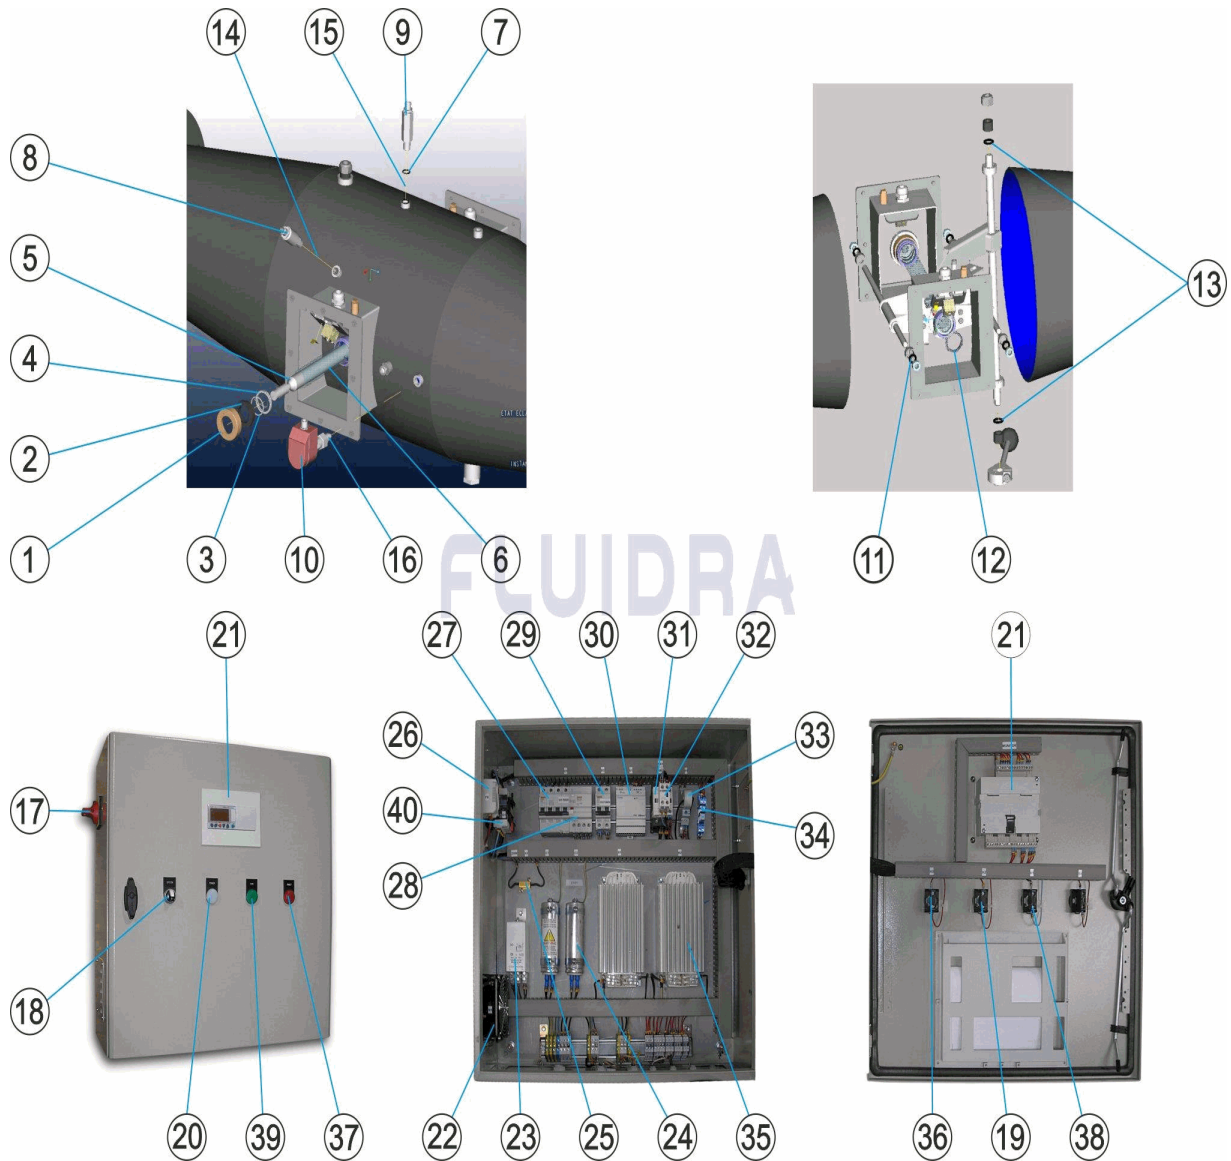

**CODIGO 32679, 32680, 32681, 32682, 32683, 32684**

**DESCRIPCION: ULTRAVIOLETA CLAIR-UV MP - ANTES 2009 -**

**ESPAÑOL**

POS	CODIGO	DESCRIPCION	CANTIDAD	POS	CODIGO	DESCRIPCION	CANTIDAD
1	32679R0001	TUERCA MP		9	* 32683R0013	CELULA SENSOR UV MP-340	
2	32679R0002	ARANDELA MP		9	* 32684R0013	CELULA SENSOR UV MP-440	
3	32679R0003	ARO TEFLON		10	36831R090	CAUDALIMETRO 24VDC IX	
4	32679R0014	JUNTA TORICA GAMA MP		10	32679R090	CAUDALIMETRO 220VAC IX	
5	* 32679R010	LAMPARA 1KW MP100		11	32679R0018	JUNTA 10X3	
5	* 32680R010	LAMPARA 2,5KW MP125		12	32679R071	AROS LIMPIADORES MP	
5	* 32681R010	LAMPARA 4KW MP140-240-340-440		13	32679R0019	JUNTA	
6	* 32679R020	CUARZO MP100-125		14	32679R0010	CABLE DE SENSOR DE TEMPERATURA	
6	* 32681R020	CUARZO MP140-240-340-440		15	32679R0015	CABLE DE SENSOR UV	
7	32679R0009	JUNTA		16	32679R0016	CABLE ADAPTADOR CAUDAL SI1000-SI5000	
8	32679R0012	SENSOR DE TEMPERATURA		16	32679R0017	CABLE ADAPTADOR CAUDAL SI1006-SI5000	
9	* 32679R0013	CELULA SENSOR UV MP-100		17	* 32679R0020	SELECTOR MP100-125-140	
9	* 32680R0013	CELULA SENSOR UV MP-125		17	* 32682R0001	SELECTOR MP240-340	