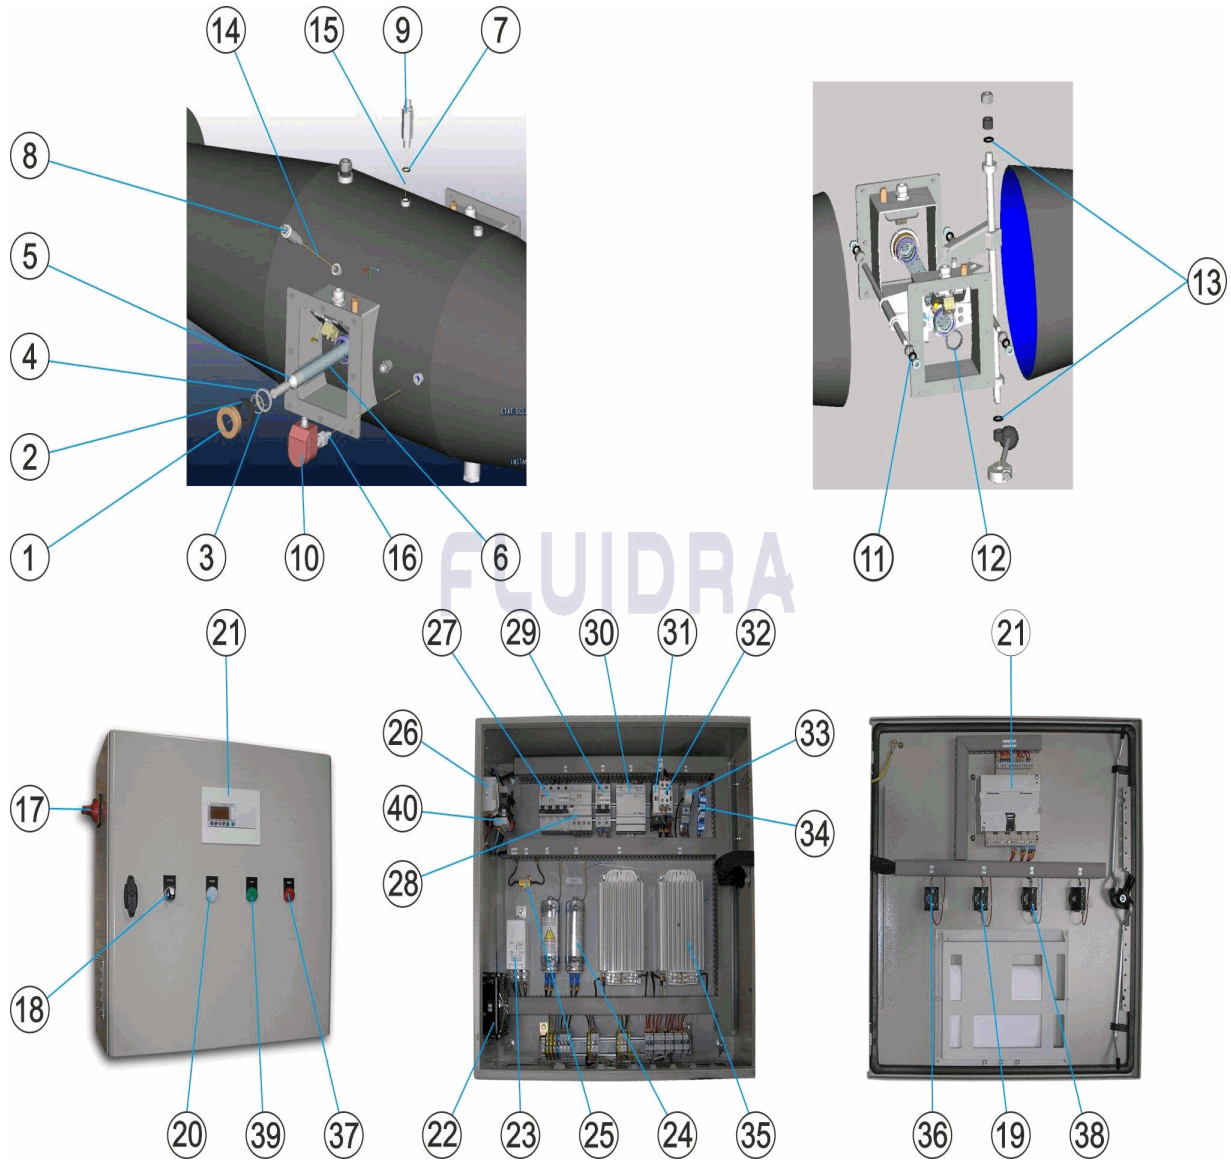

CODE **32679, 32680, 32681, 32682, 32683, 32684**

BESCHREIBUNG: **ULTRAVIOLETTLAMPE CLAIR-UV MP - EHEMALS 2009 -**

DEUTSCH

POS	CODE	BESCHREIBUNG	MENGE	POS	CODE	BESCHREIBUNG	MENGE
1	32679R0001	MUTTER MP		9	* 32683R0013	ZELLE UV-MESSER MP-340	
2	32679R0002	UNTERLEGSCHIEBE MP		9	* 32684R0013	ZELLE UV-MESSER MP-440	
3	32679R0003	RING TEFLON		10	36831R090	DURCHFLUSSMESSER 24VDC IX	
4	32679R0014	O-RING BAUREIHE MP		10	32679R090	DURCHFLUSSMESSER 220VAC IX	
5	* 32679R010	LAMPE 1 KW MP100		11	32679R0018	DICHTUNG 10 X 3	
5	* 32680R010	LAMPE 2,5 KW MP125		12	32679R071	RINGE REINIGUNG MP	
5	* 32681R010	LAMPE 4KW MP140 - 240 - 340 - 440		13	32679R0019	DICHTUNG	
6	* 32679R020	QUARZRÖHRE MP100 - 125		14	32679R0010	KABEL TEMPERATURFÜHLER	
6	* 32681R020	QUARZRÖHRE MP140 - 240 - 340 - 440		15	32679R0015	KABEL UV-SENSOR	
7	32679R0009	DICHTUNG		16	32679R0016	KABEL DURCHFLUSSADAPTER SI1000 - SI	
8	32679R0012	TEMPERATURFÜHLER		16	32679R0017	KABEL DURCHFLUSSADAPTER SI1006 - SI	
9	* 32679R0013	ZELLE UV-MESSER MP-100		17	* 32679R0020	TRENNSCHALTER MP100 - 125 - 140	
9	* 32680R0013	ZELLE UV-MESSER MP-125		17	* 32682R0001	TRENNSCHALTER MP240 - 340	

* SIEHE ANMERKUNGSBLATT