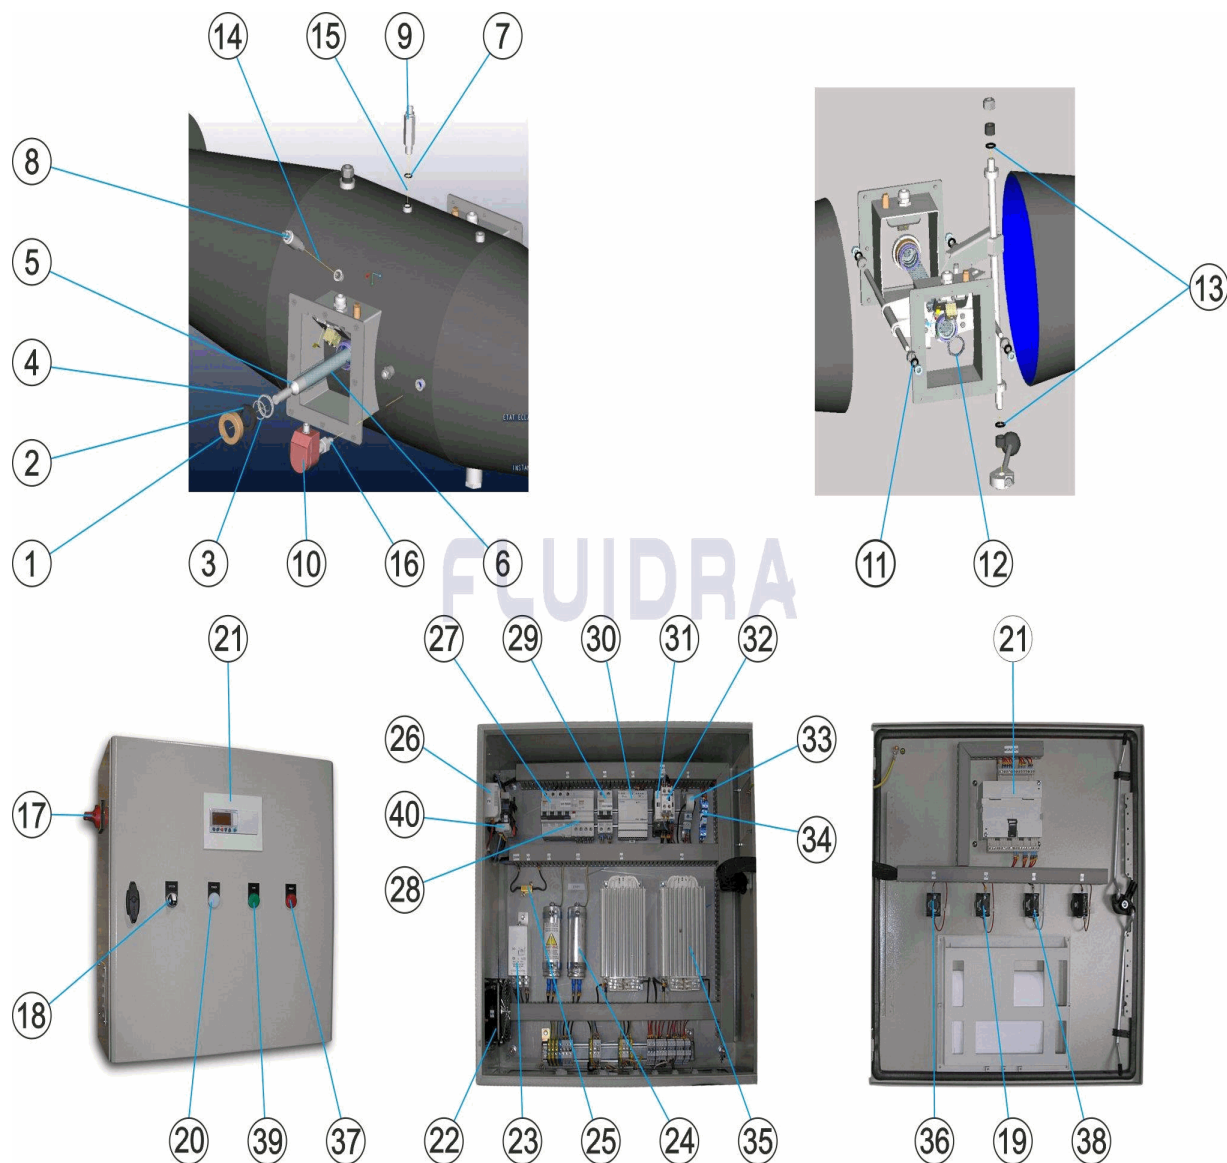

CODE 32679, 32680, 32681, 32682, 32683, 32684

DESCRIPTION: ULTRAVIOLET CLAIR-UV MP - AVANT 2009 -

FRANCAIS

POS	CODE	DESCRIPTION	QUANTITE	POS	CODE	DESCRIPTION	QUANTITE
1	32679R0001	ECROU MP		9	* 32683R0013	CAPTEUR UV TEFLON MP-340	
2	32679R0002	RONDELLE MP		9	* 32684R0013	CAPTEUR UV TEFLON MP-440	
3	32679R0003	BAGUES TEFLON		10	36831R090	CONTRÔLEUR DE DEBIT 24VDC IX	
4	32679R0014	JOINT QUADRING		10	32679R090	CONTRÔLEUR DE DEBIT 220VAC IX	
5	* 32679R010	LAMPE 1KW MP100		11	32679R0018	JOINT TORIQUE 10X3	
5	* 32680R010	LAMPE 2,5KW MP125		12	32679R071	JOINT RACLEUR	
5	* 32681R010	LAMPE 4KW MP140-240-340-440		13	32679R0019	JOINT TORIQUE	
6	* 32679R020	GAINÉ QUARTZ MP100-125		14	32679R0010	CÂBLE DU CAPTEUR DE TEMPÉRATURE	
6	* 32681R020	GAINÉ QUARTZ MP140 A 440		15	32679R0015	CÂBLE DU CAPTEUR UV	
7	32679R0009	JOINT TORIQUE		16	32679R0016	CÂBLE DU CONTRÔLEUR DE DÉBIT SI1000	
8	32679R0012	CAPTEUR DE TEMPERATURE		16	32679R0017	CÂBLE DU CONTRÔLEUR DE DÉBIT SI1006	
9	* 32679R0013	CAPTEUR UV TEFLON MP-100		17	* 32679R0020	INTERRUPTEUR SECTIONNEUR MP100-125	
9	* 32680R0013	CAPTEUR UV TEFLON MP-125		17	* 32682R0001	INTERRUPTEUR SECTIONNEUR MP240-340	

* VOIR FICHE D'OBSERVATIONS