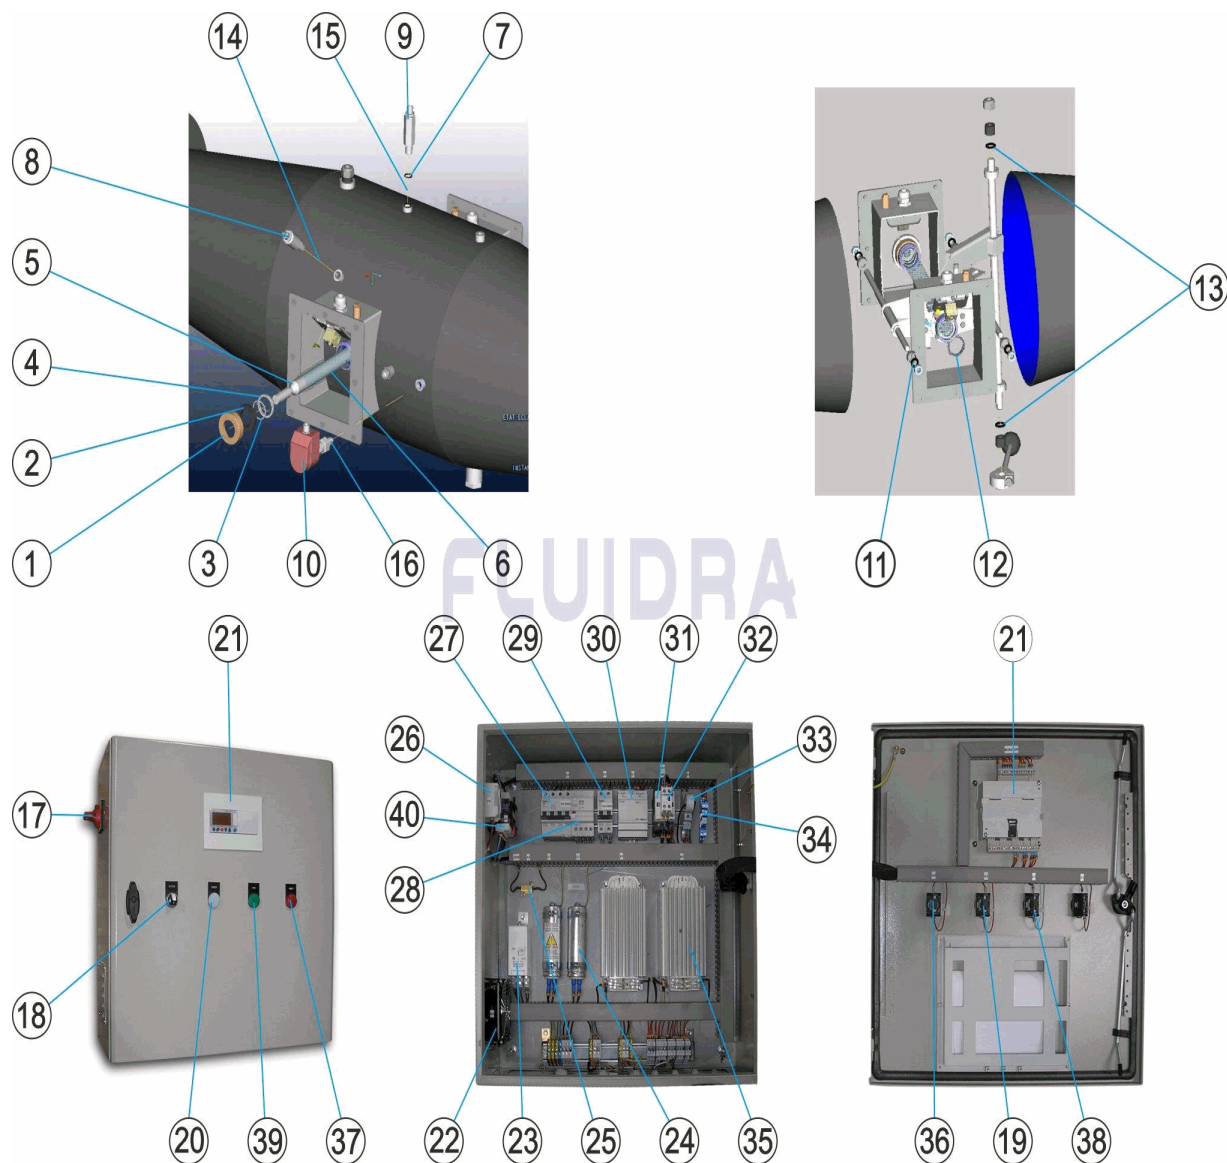

CODIGO 32679, 32680, 32681, 32682, 32683, 32684

DESCRICAÇÃO: ULTRAVIOLETA CLAIR-UV MP - ANTES 2009 -

PORTUGUES

POS	CODIGO	DESCRICAÇÃO	JANTIDADE	POS	CODIGO	DESCRICAÇÃO	JANTIDADE
1	32679R0001	PORCA MP		9	* 32683R0013	SENSOR UVTEFLON MP-340	
2	32679R0002	ANILHA MP		9	* 32684R0013	SENSOR UVTEFLON MP-440	
3	32679R0003	ANÉIS EM TEFLON		10	36831R090	CONTROLADOR DE CAUDAL 24VDC IX	
4	32679R0014	JUNTA		10	32679R090	CONTROLADOR DE CAUDAL 220VAC IX	
5	* 32679R010	LÂMPADA 1KW MP100		11	32679R0018	JUNTA 10X3	
5	* 32680R010	LÂMPADA 2,5KW MP125		12	32679R071	JUNTA RASPADORA	
5	* 32681R010	LÂMPADA 4KW MP140-240-340-440		13	32679R0019	JUNTA	
6	* 32679R020	TUBO DE QUARZO MP100-125		14	32679R0010	CABO DO SENSOR DE TEMPERATURA	
6	* 32681R020	TUBO DE QUARZO MP140 A 440		15	32679R0015	CABO DO SENSOR DE UV	
7	32679R0009	JUNTA		16	32679R0016	CABO DO CONTROLADOR DE CAUDAL SI11	
8	32679R0012	SENSOR DE TEMPERATURA		16	32679R0017	CABO DO CONTROLADOR DE CAUDAL SI11	
9	* 32679R0013	SENSOR UVTEFLON MP-100		17	* 32679R0020	INTERRUPTOR SECCIONADOR MP100-125-	
9	* 32680R0013	SENSOR UVTEFLON MP-125		17	* 32682R0001	INTERRUPTOR SECCIONADOR MP240-340	

* VEJA A FICHA DE OBSERVAÇÕES