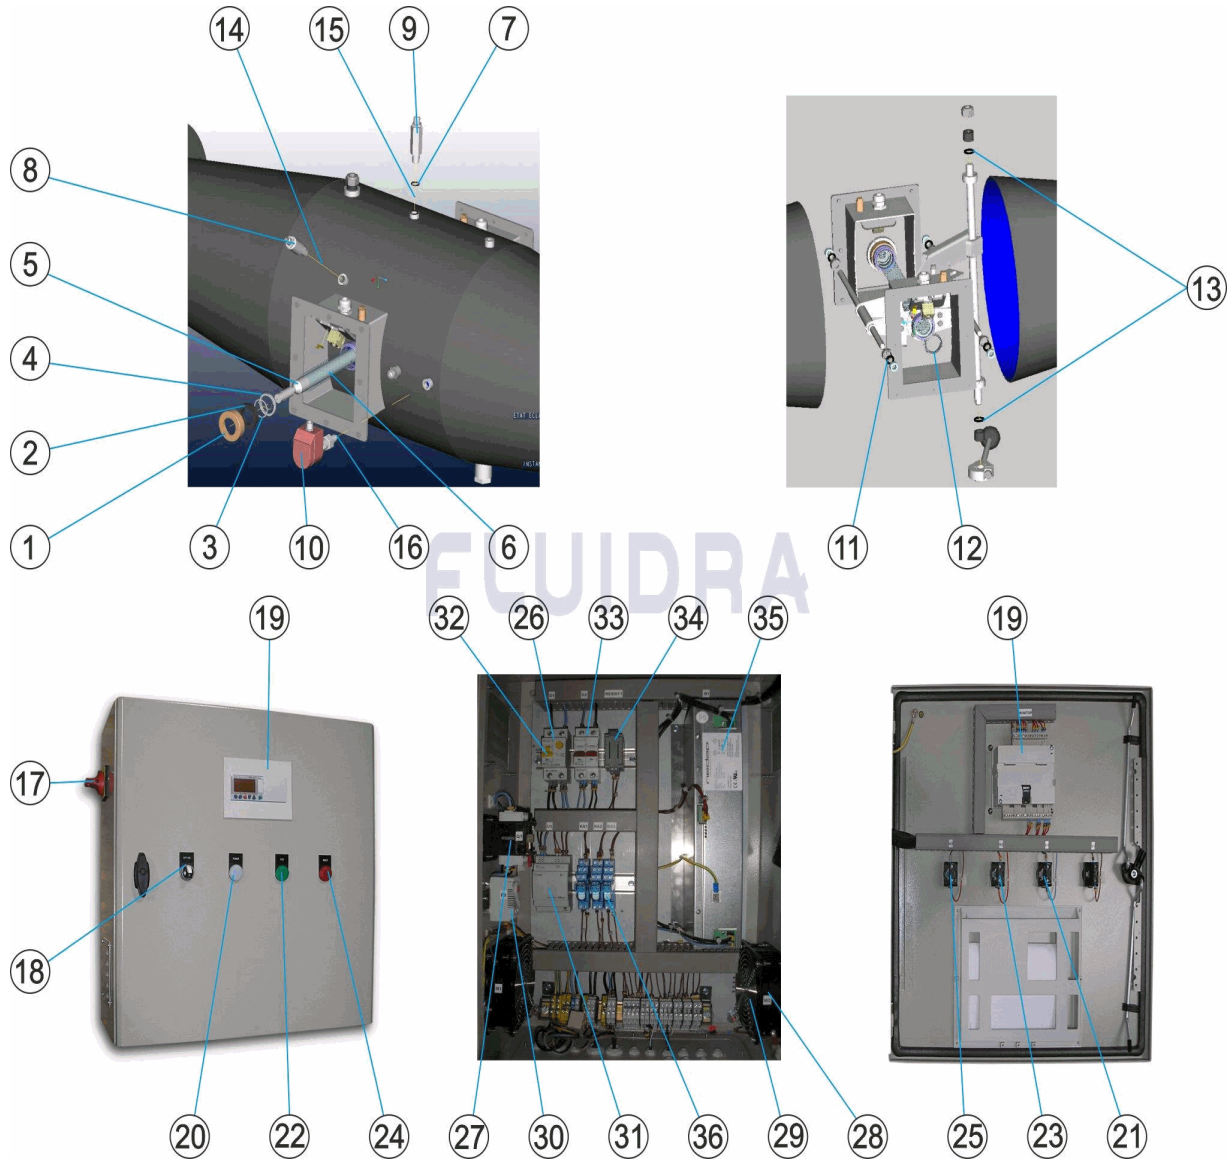

CODE **44330, 44331, 44332, 44333, 44334, 44335**

DESCRIPTION: **ULTRAVIOLET CLAIR-UV MP**

ENGLISH

POS	CODE	DESCRIPTION	QUANTITY	POS	CODE	DESCRIPTION	QUANTITY
1	32679R0001	MP NUT		9	* 32683R0013	TEFLON UV SENSOR FOR MP-340	
2	32679R0002	ALUMINIUM WASHER		9	* 32684R0013	TEFLON UV SENSOR FOR MP-440	
3	32679R0003	PTFE RINGS		10	36831R090	FLOW METER 24VDC IX	
4	32679R0014	SEAL		10	32679R090	FLOW METER 220VAC IX	
5	* 32679R010	LAMPELC 1KW MP100		11	32679R0018	SEAL 10X3	
5	* 32680R0100	LAMPELC MP125 2009		12	32679R071	WIPER SEAL	
5	* 32681R0100	LAMPELC MP140 A 440 2009		13	32679R0019	SEAL	
6	* 32679R020	QUARTZ SLEEVE MP100-125		14	32679R0010	TEMPERATURE SENSOR CABLE	
6	* 32681R020	QUARTZ SLEEVE MP140 A 440		15	32679R0015	UV SENSOR CABLE	
7	32679R0009	SEAL		16	32679R0016	FLOW METER CABLE SI1000-SI5000	
8	32679R0012	TEMPERATURE SENSOR		16	32679R0017	FLOW METER CABLE SI1006-SI5006	
9	* 32679R0013	TEFLON UV SENSOR FOR MP-100		17	* 32679R0020	DISCONNECTING WITCH MP100-125-140	
9	* 32680R0013	TEFLON UV SENSOR FOR MP-125		17	* 32682R0001	DISCONNECTING WITCH MP240-340	

* SEE OBSERVATIONS SHEET