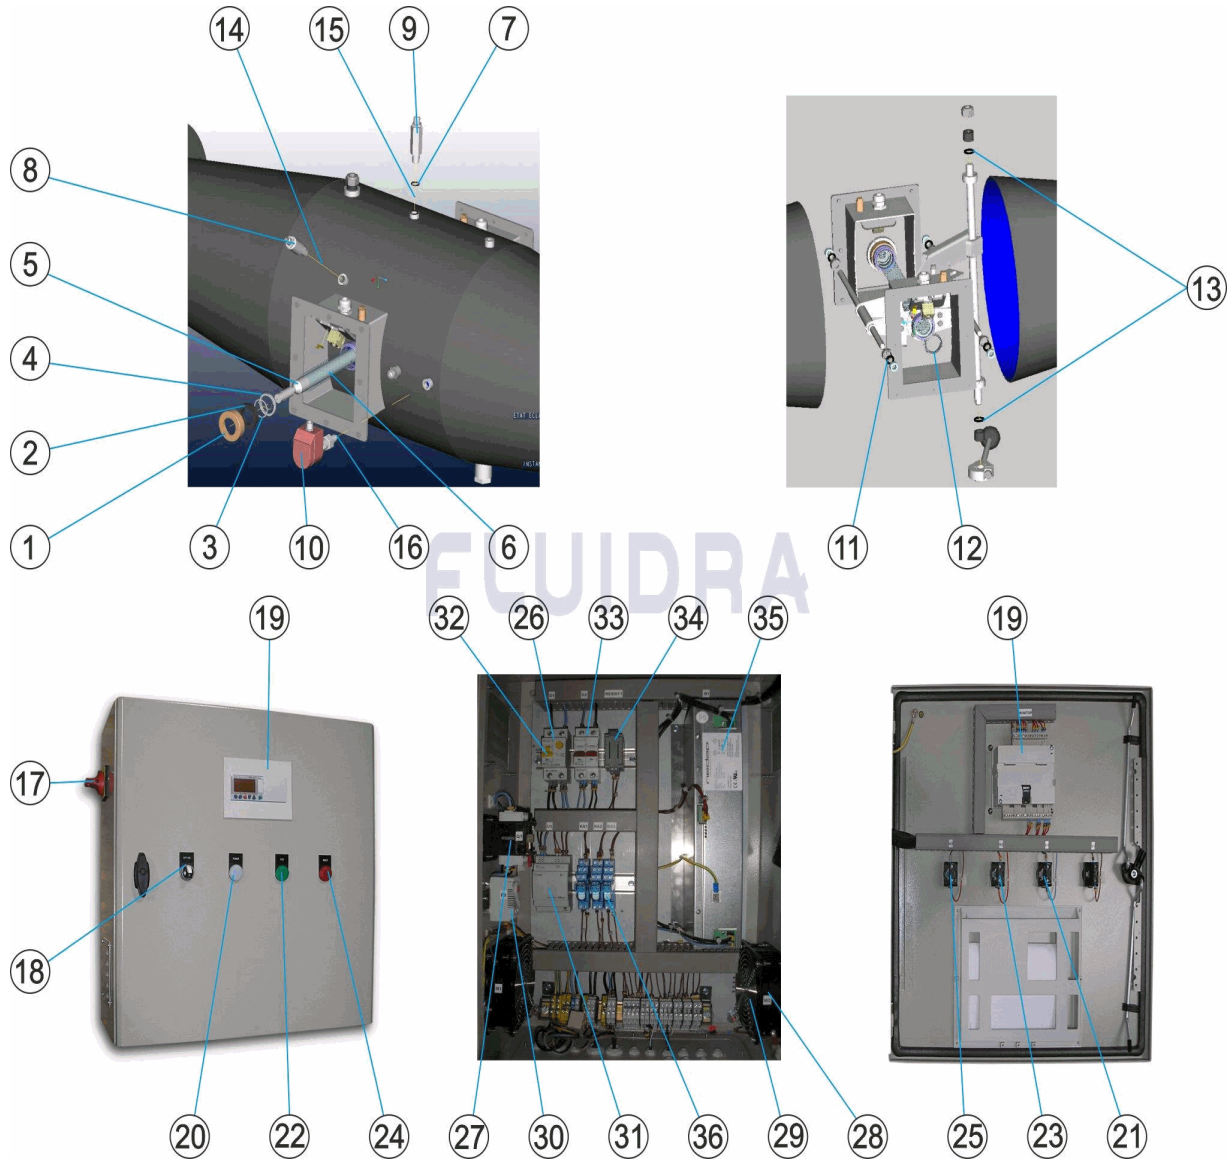

CODIGO **44330, 44331, 44332, 44333, 44334, 44335**

DESCRIPCION: **ULTRAVIOLETA CLAIR-UV MP**

ESPAÑOL

POS	CODIGO	DESCRIPCION	CANTIDAD	POS	CODIGO	DESCRIPCION	CANTIDAD
1	32679R0001	TUERCA MP		9	* 32683R0013	CELULA SENSOR UV MP-340	
2	32679R0002	ARANDELA MP		9	* 32684R0013	CELULA SENSOR UV MP-440	
3	32679R0003	ARO TEFLON		10	36831R090	CAUDALIMETRO 24VDC IX	
4	32679R0014	JUNTA TORICA GAMA MP		10	32679R090	CAUDALIMETRO 220VAC IX	
5	* 32679R010	LAMPARA 1KW MP100		11	32679R0018	JUNTA 10X3	
5	* 32680R0100	LAMPARA MP125 2009		12	32679R071	AROS LIMPIADORES MP	
5	* 32681R0100	LAMPARA MP140 A 440 2009		13	32679R0019	JUNTA	
6	* 32679R020	CUARZO MP100-125		14	32679R0010	CABLE DE SENSOR DE TEMPERATURA	
6	* 32681R020	CUARZO MP140-240-340-440		15	32679R0015	CABLE DE SENSOR UV	
7	32679R0009	JUNTA		16	32679R0016	CABLE ADAPTADOR CAUDAL SI1000-SI5000	
8	32679R0012	SENSOR DE TEMPERATURA		16	32679R0017	CABLE ADAPTADOR CAUDAL SI1006-SI5000	
9	* 32679R0013	CELULA SENSOR UV MP-100		17	* 32679R0020	SELECTOR MP100-125-140	
9	* 32680R0013	CELULA SENSOR UV MP-125		17	* 32682R0001	SELECTOR MP240-340	