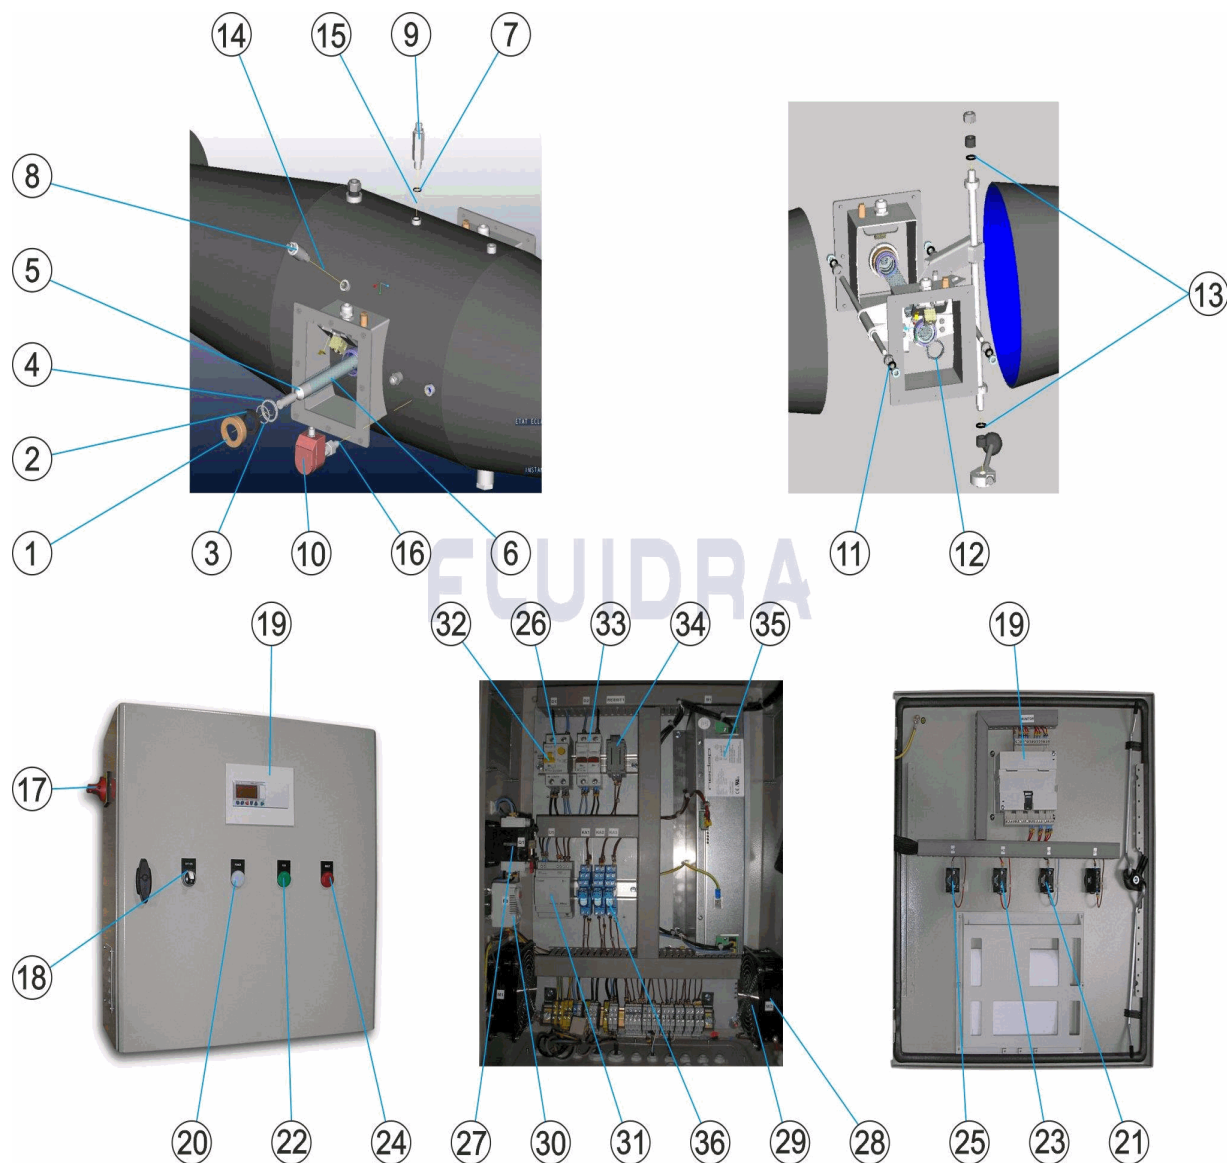

CODIGO 44330, 44331, 44332, 44333, 44334, 44335

DESCRIÇÃO: ULTRAVIOLETA CLAIR-UV MP

PORTUGUES

POS	CODIGO	DESCRIÇÃO	JANTIDADE	POS	CODIGO	DESCRIÇÃO	JANTIDADE
1	32679R0001	PORCA MP		9	* 32683R0013	SENSOR UVTEFLON MP-340	
2	32679R0002	ANILHA MP		9	* 32684R0013	SENSOR UVTEFLON MP-440	
3	32679R0003	ANÉIS EM TEFLON		10	36831R090	CONTROLADOR DE CAUDAL 24VDC IX	
4	32679R0014	JUNTA		10	32679R090	CONTROLADOR DE CAUDAL 220VAC IX	
5	* 32679R010	LÂMPADA 1KW MP100		11	32679R0018	JUNTA 10X3	
5	* 32680R0100	LÂMPADA MP125 2009		12	32679R071	JUNTA RASPADORA	
5	* 32681R0100	LÂMPADA MP140 A 440 2009		13	32679R0019	JUNTA	
6	* 32679R020	TUBO DE QUARZO MP100-125		14	32679R0010	CABO DO SENSOR DE TEMPERATURA	
6	* 32681R020	TUBO DE QUARZO MP140 A 440		15	32679R0015	CABO DO SENSOR DE UV	
7	32679R0009	JUNTA		16	32679R0016	CABO DO CONTROLADOR DE CAUDAL SI1(I	
8	32679R0012	SENSOR DE TEMPERATURA		16	32679R0017	CABO DO CONTROLADOR DE CAUDAL SI1(I	
9	* 32679R0013	SENSOR UVTEFLON MP-100		17	* 32679R0020	INTERRUPTOR SECCIONADOR MP100-125-	
9	* 32680R0013	SENSOR UVTEFLON MP-125		17	* 32682R0001	INTERRUPTOR SECCIONADOR MP240-340	

* VEJA A FICHA DE OBSERVAÇÕES