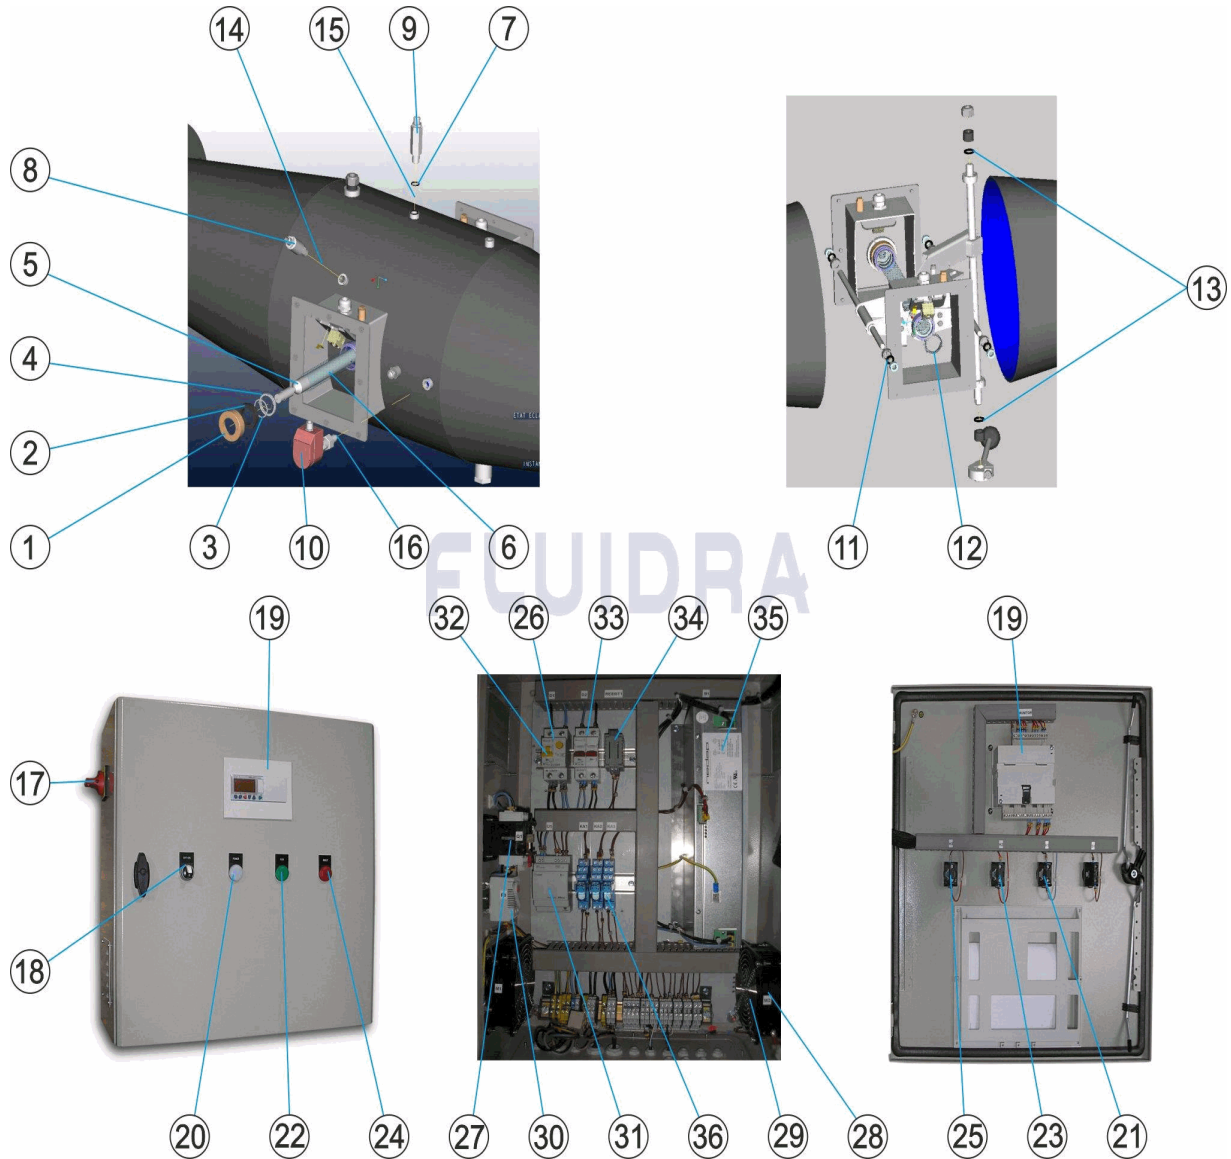

CODE **44330, 44331, 44332, 44333, 44334, 44335**

DESCRIPTION: **ULTRAVIOLET CLAIR-UV MP**

FRANCAIS

POS	CODE	DESCRIPTION	QUANTITE	POS	CODE	DESCRIPTION	QUANTITE
1	32679R0001	ECROU MP		9	* 32683R0013	CAPTEUR UV TEFLON MP-340	
2	32679R0002	RONDELLE MP		9	* 32684R0013	CAPTEUR UV TEFLON MP-440	
3	32679R0003	BAGUES TEFLON		10	36831R090	CONTRÔLEUR DE DEBIT 24VDC IX	
4	32679R0014	JOINT QUADRING		10	32679R090	CONTRÔLEUR DE DEBIT 220VAC IX	
5	* 32679R010	LAMPE 1KW MP100		11	32679R0018	JOINT TORIQUE 10X3	
5	* 32680R0100	LAMPE MP125 2009		12	32679R071	JOINT RACLEUR	
5	* 32681R0100	LAMPE MP140 A 440 2009		13	32679R0019	JOINT TORIQUE	
6	* 32679R020	GAINÉ QUARTZ MP100-125		14	32679R0010	CÂBLE DU CAPTEUR DE TEMPÉRATURE	
6	* 32681R020	GAINÉ QUARTZ MP140 A 440		15	32679R0015	CÂBLE DU CAPTEUR UV	
7	32679R0009	JOINT TORIQUE		16	32679R0016	CÂBLE DU CONTRÔLEUR DE DÉBIT SI1000	
8	32679R0012	CAPTEUR DE TEMPERATURE		16	32679R0017	CÂBLE DU CONTRÔLEUR DE DÉBIT SI1006	
9	* 32679R0013	CAPTEUR UV TEFLON MP-100		17	* 32679R0020	INTERRUPTEUR SECTIONNEUR MP100-125	
9	* 32680R0013	CAPTEUR UV TEFLON MP-125		17	* 32682R0001	INTERRUPTEUR SECTIONNEUR MP240-340	

* VOIR FICHE D'OBSERVATIONS