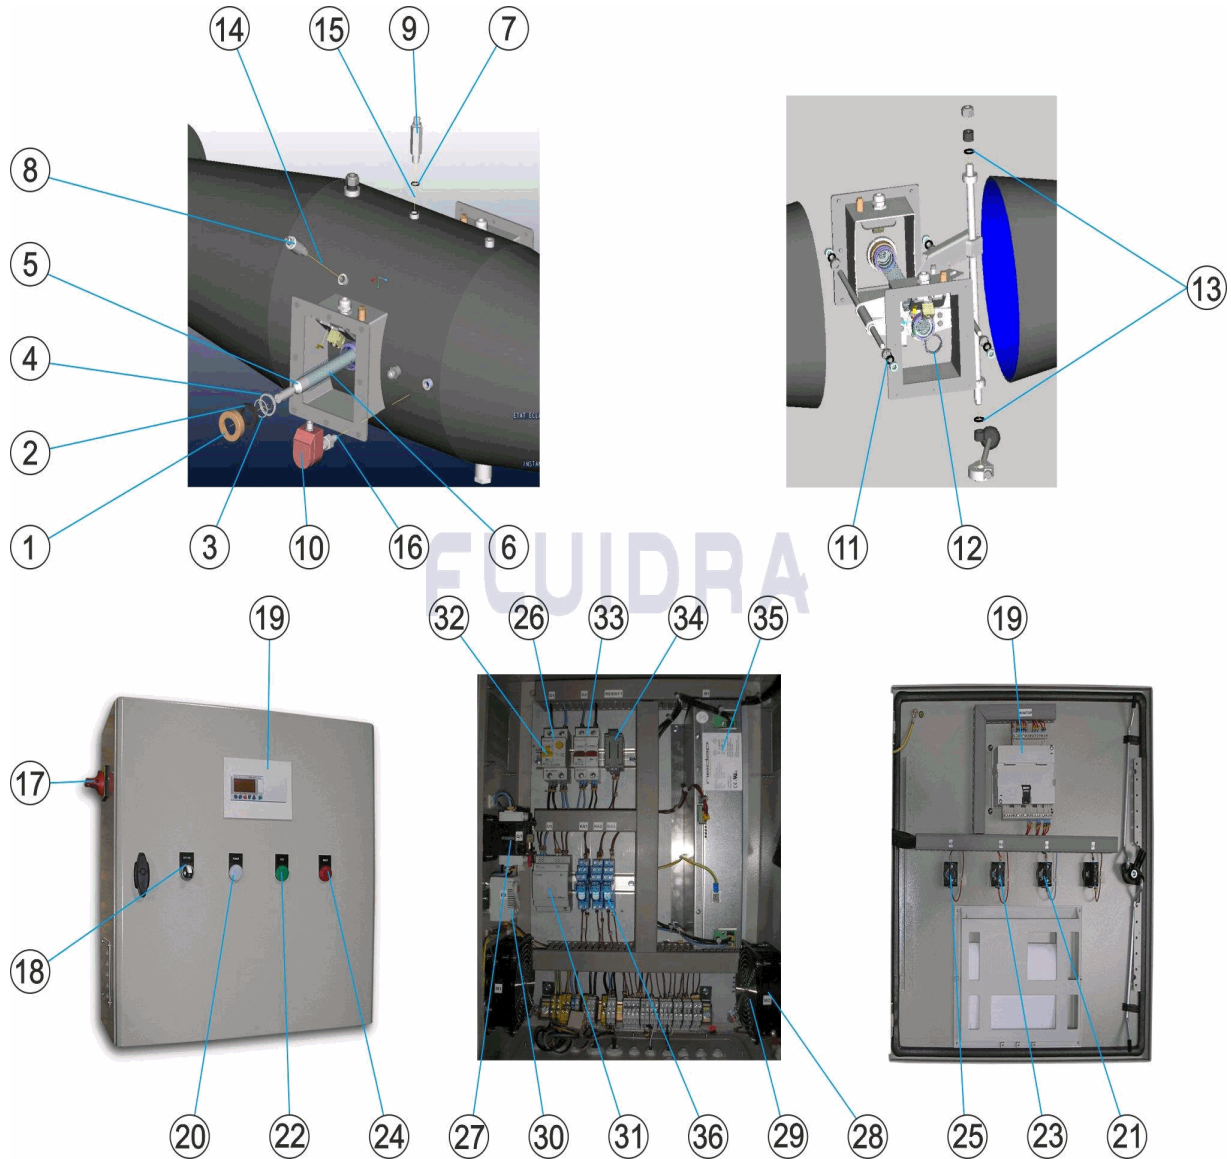

CODE **44330, 44331, 44332, 44333, 44334, 44335**

BESCHREIBUNG: **ULTRAVIOLETTLAMPE CLAIR-UV MP**

DEUTSCH

POS	CODE	BESCHREIBUNG	MENGE	POS	CODE	BESCHREIBUNG	MENGE
1	32679R0001	MUTTER MP		9	* 32683R0013	ZELLE UV-MESSER MP-340	
2	32679R0002	UNTERLEGSCHIEBE MP		9	* 32684R0013	ZELLE UV-MESSER MP-440	
3	32679R0003	RING TEFLON		10	36831R090	DURCHFLUSSMESSER 24VDC IX	
4	32679R0014	O-RING BAUREIHE MP		10	32679R090	DURCHFLUSSMESSER 220VAC IX	
5	* 32679R010	LAMPE 1 KW MP100		11	32679R0018	DICHTUNG 10 X 3	
5	* 32680R0100	LAMPE MP125 2009		12	32679R071	RINGE REINIGUNG MP	
5	* 32681R0100	LAMPE MP140 - 440 2009		13	32679R0019	DICHTUNG	
6	* 32679R020	QUARZRÖHRE MP100 - 125		14	32679R0010	KABEL TEMPERATURFÜHLER	
6	* 32681R020	QUARZRÖHRE MP140 - 240 - 340 - 440		15	32679R0015	KABEL UV-SENSOR	
7	32679R0009	DICHTUNG		16	32679R0016	KABEL DURCHFLUSSADAPTER SI1000 - SI	
8	32679R0012	TEMPERATURFÜHLER		16	32679R0017	KABEL DURCHFLUSSADAPTER SI1006 - SI	
9	* 32679R0013	ZELLE UV-MESSER MP-100		17	* 32679R0020	TRENNSCHALTER MP100 - 125 - 140	
9	* 32680R0013	ZELLE UV-MESSER MP-125		17	* 32682R0001	TRENNSCHALTER MP240 - 340