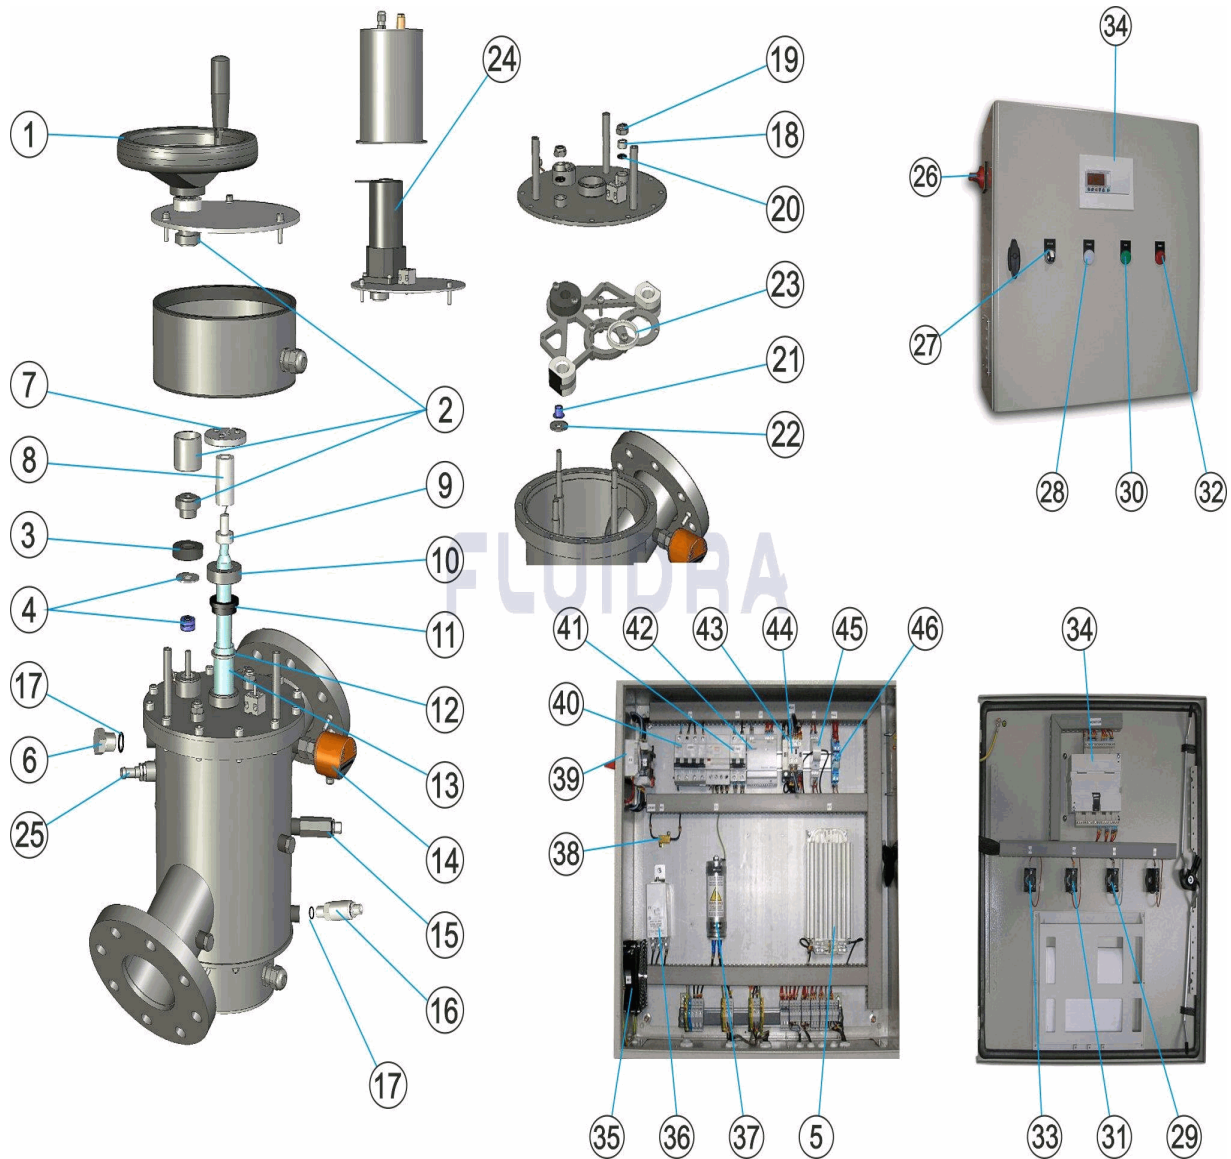

CODICE **36831, 36832**

DESCRIZIONE: **ULTRAVIOLETTI CLAIR-UV MP30 ANTES 2009**

**OSSERVAZIONI**

POS	CODICE	OSSERVAZIONI
5	* 36831R0014	PER: 36831
5	* 32679R030	PER: 36832

CODE **36831, 36832**

BESCHREIBUNG: **ULTRAVIOLETTLAMPE CLAIR-UV MP30 EHEMALS 2009**