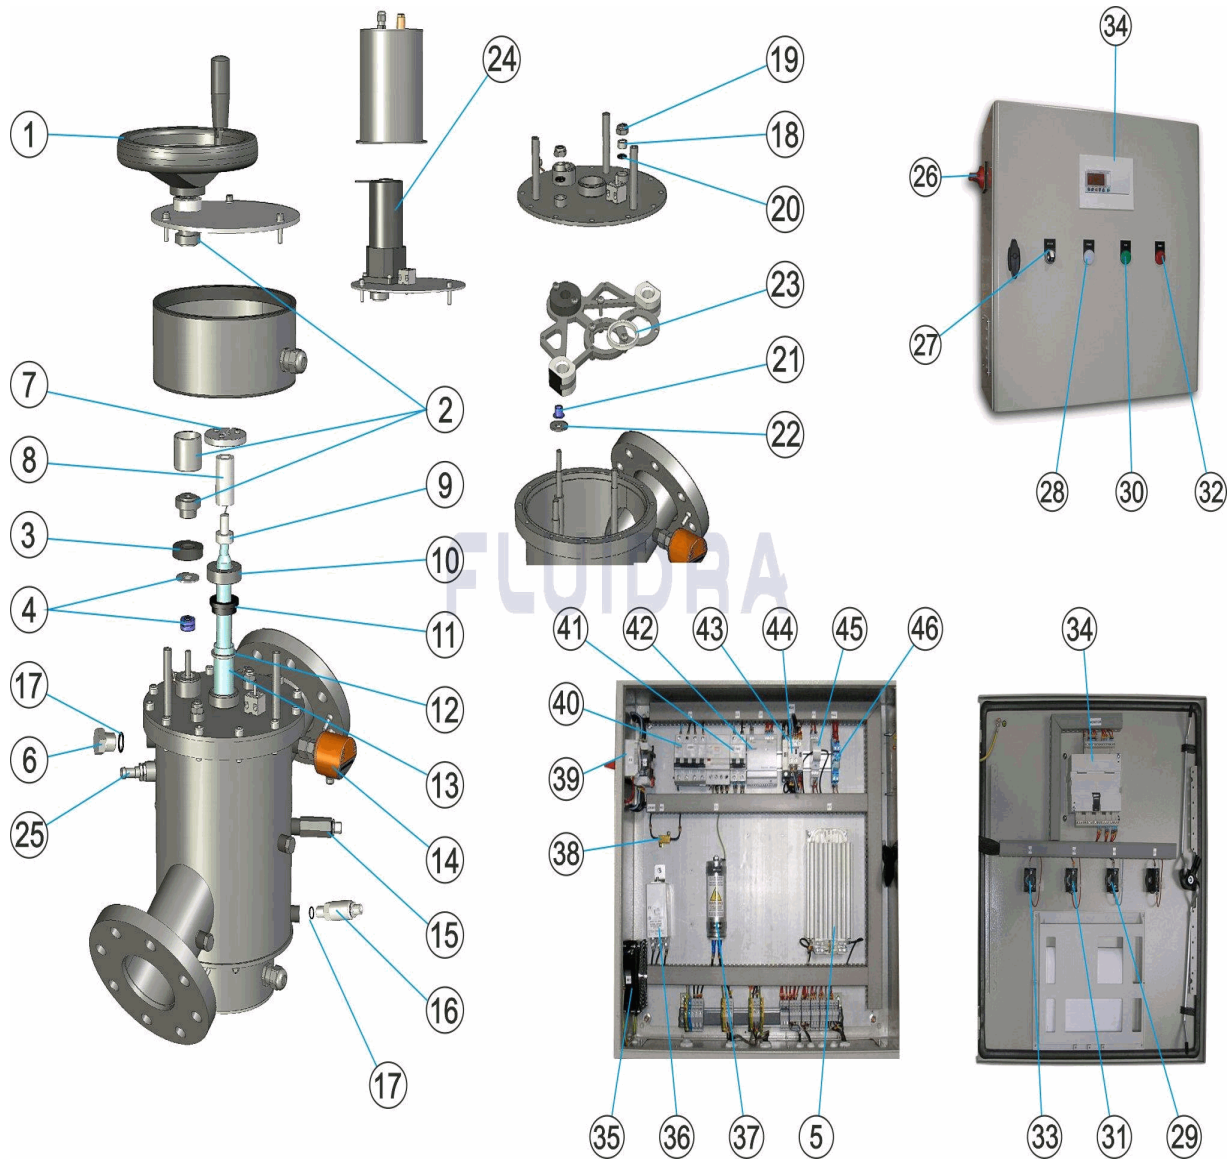

CODE 36831, 36832

DESCRIPTION: ULTRAVIOLET CLAIR-UV MP30 AVANT 2009

FRANCAIS

POS	CODE	DESCRIPTION	QUANTITE	POS	CODE	DESCRIPTION	QUANTITE
1	36831R0003	POIGNÉE VOLANT		13	32679R020	GAINE QUARTZ MP100-125	
2	36831R0004	ACCOUPEMENT À DENTURE		14	36831R090	CONTRÔLEUR DE DEBIT 24VDC IX	
2	36832R0002	ACCOUPEMENT À DENTURE		15	32679R0013	CAPTEUR UV TEFLON MP-100	
3	32685R0016	ECROU		16	32679R0012	CAPTEUR DE TEMPERATURE	
4	35963R0013	RONDELLE PLATE + JOINT		17	32679R0009	JOINT TORIQUE	
5	* 36831R0014	BALLAST MP30 600W		18	36831R0009	ENTRETOISE	
5	* 32679R030	BALLAST MP100		19	36831R0010	ECROU	
6	32679R0021	BOUCHON DE PURGE		20	32679R0019	JOINT TORIQUE	
7	36831R0006	SUPPORT LAMPE		21	36831R0011	COUSSINET	
8	36831R0007	ENTRETOISE TÉFLON MP30 600W		22	36831R0012	RONDELLE PLATE	
9	36831R010	LAMPE 600W		23	32679R071	JOINT RACLEUR	
9	32679R010	LAMPE 1KW MP100		24	36832R0001	MOTEUR	
10	32679R0001	ECROU MP		25	36832R0003	CAPTEUR FIN DE COURSE	

* VOIR FICHE D'OBSERVATIONS