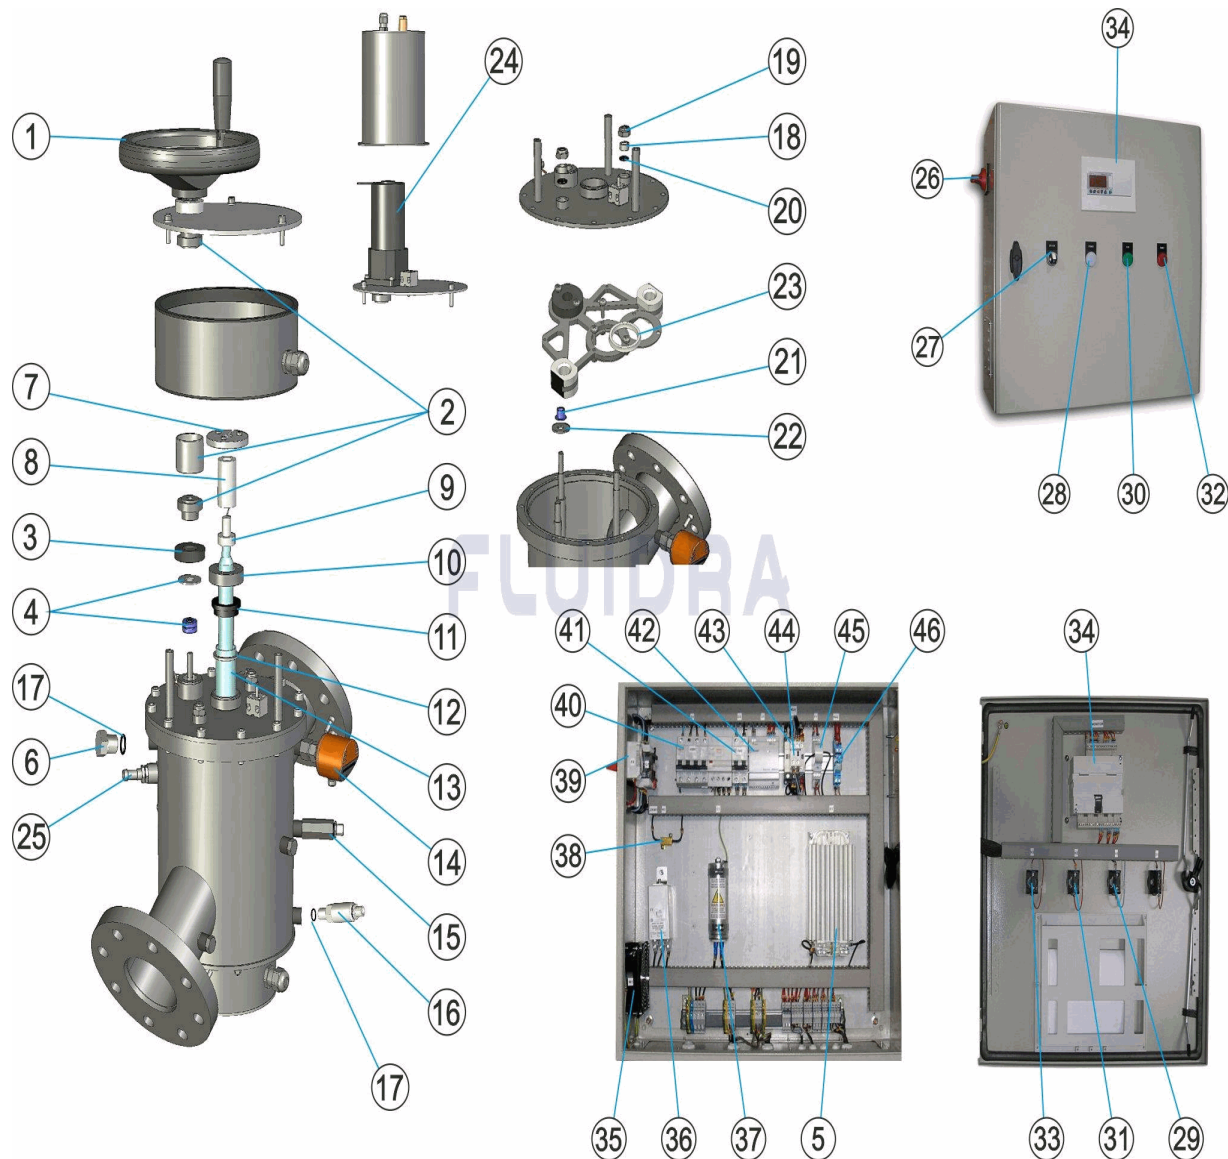

CODE **36831, 36832**

BESCHREIBUNG: **ULTRAVIOLETTLAMPE CLAIR-UV MP30 EHEMALS 2009**

**HINWEISE**

POS	CODE	HINWEISE
5	* 36831R0014	FÜR: 36831
5	* 32679R030	FÜR: 36832

CODIGO **36831, 36832**

DESCRIÇÃO: **ULTRAVIOLETA CLAIR-UV MP30 ANTES 2009**