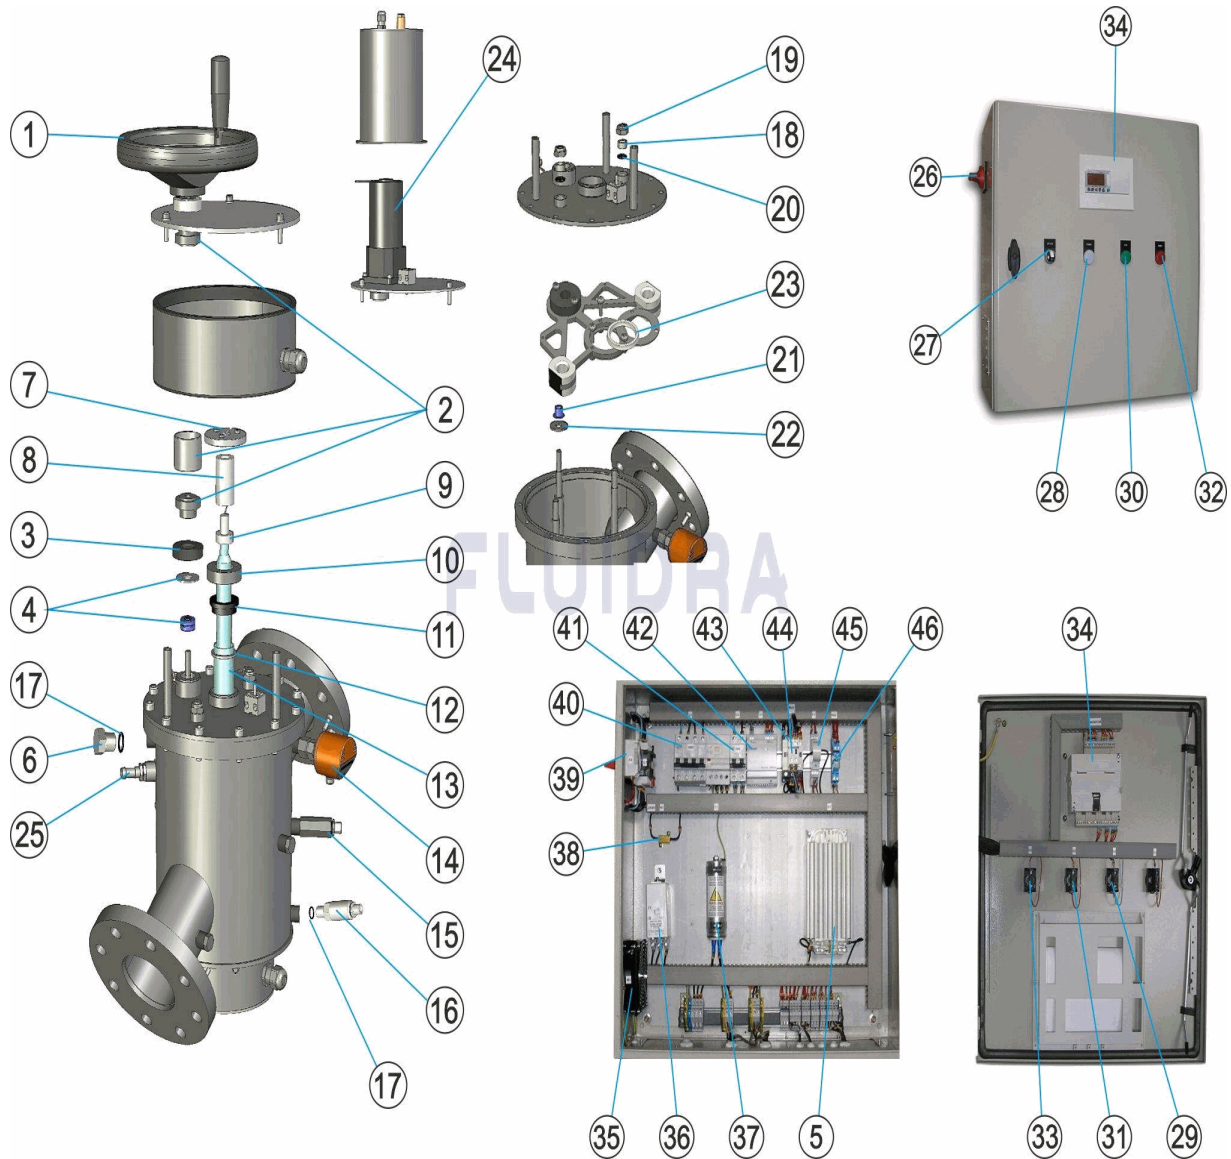

**ENGLISH**

POS	CODE	DESCRIPTION	QUANTITY	POS	CODE	DESCRIPTION	QUANTITY
1	36831R0003	OPERATING HANDWHEEL		13	32679R020	QUARTZ SLEEVE MP100-125	
2	36831R0004	TOOTHED COUPLING		14	36831R090	FLOW METER 24VDC IX	
2	36832R0002	TOOTHED COUPLING		15	32679R0013	TEFLON UV SENSOR FOR MP-100	
3	32685R0016	NUT		16	32679R0012	TEMPERATURE SENSOR	
4	35963R0013	WIPER SEAL + SEAL		17	32679R0009	SEAL	
5	* 36831R0014	BALLAST MP30 600W		18	36831R0009	SPACING WASHER	
5	* 32679R030	BALLAST MP100		19	36831R0010	NUT	
6	32679R0021	DRAIN PLUG		20	32679R0019	SEAL	
7	36831R0006	LAMP BASE		21	36831R0011	FLANGED BUSHING	
8	36831R0007	SPACING WASHER MP30 600W		22	36831R0012	WIPER SEAL	
9	36831R010	LAMPELC 600W		23	32679R071	WIPER SEAL	
9	32679R010	LAMPELC 1KW MP100		24	36832R0001	MOTOR	
10	32679R0001	MP NUT		25	36832R0003	LIMIT SWITCH	