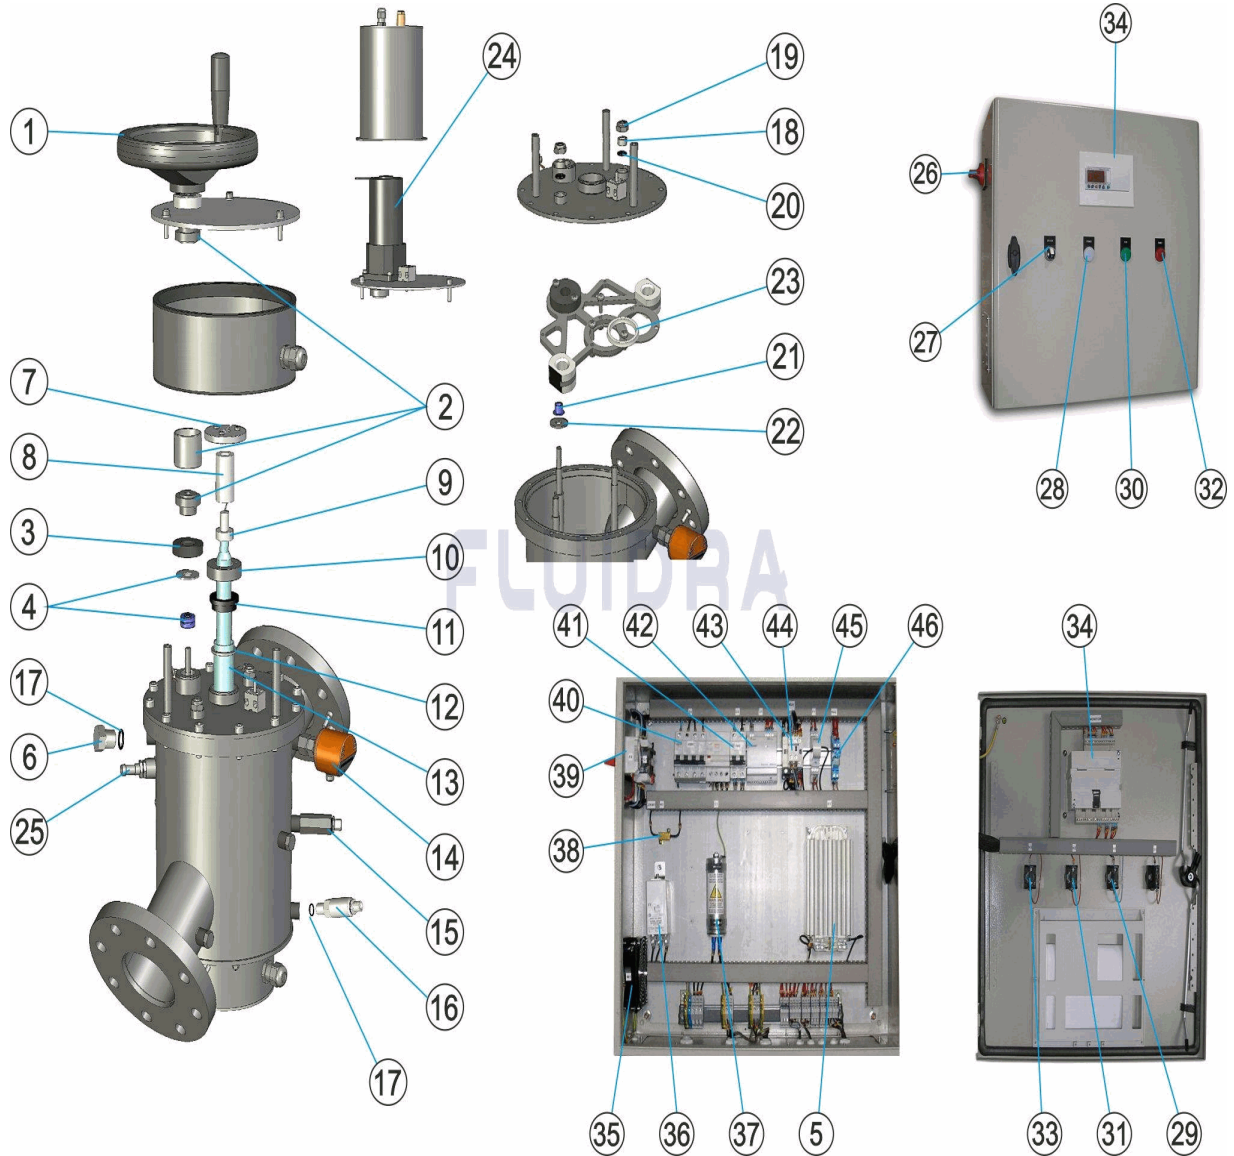

CODIGO **36831, 36832**

DESCRIPCION: **ULTRAVIOLETA CLAIR-UV MP30 ANTES 2009**

**ESPAÑOL**

POS	CODIGO	DESCRIPCION	CANTIDAD	POS	CODIGO	DESCRIPCION	CANTIDAD
1	36831R0003	VOLANTE		13	32679R020	CUARZO MP100-125	
2	36831R0004	ACOPLAMIENTO ESTRIADO MANUAL		14	36831R090	CAUDALIMETRO 24VDC IX	
2	36832R0002	ACOPLAMIENTO ESTRIADO AUTOMATICO		15	32679R0013	CELULA SENSOR UV MP-100	
3	32685R0016	TUERCA		16	32679R0012	SENSOR DE TEMPERATURA	
4	35963R0013	ARANDELA PLANA + JUNTA		17	32679R0009	JUNTA	
5	* 36831R0014	BALASTRO FERROMAGNETICO MP30 600l		18	36831R0009	ARANDELA ESPACIADORA	
5	* 32679R030	BALASTRO MP100		19	36831R0010	TUERCA	
6	32679R0021	TAPON DRENAJE		20	32679R0019	JUNTA	
7	36831R0006	APOYO LAMPARA		21	36831R0011	RODAMIENTO FRICCION DESLIZANTE	
8	36831R0007	ARANDELA PLANA TEFLON MANUAL 300W		22	36831R0012	ARANDELA PLANA	
9	36831R010	LAMPARA 600W		23	32679R071	AROS LIMPIADORES MP	
9	32679R010	LAMPARA 1KW MP100		24	36832R0001	MOTOR AUTOMATICO	
10	32679R0001	TUERCA MP		25	36832R0003	CAPTADOR MAGNETICO AUTOMATICO	

**\* NOTA OBSERVACIONES**

**CODIGO                    36831, 36832**

**DESCRIPCION: ULTRAVIOLETA CLAIR-UV MP30 ANTES 2009**

11	32679R0002	ARANDELA MP	26	32679R0020	SELECTOR MP100-125-140
12	32679R0014	JUNTA TORICA GAMA MP	27	32679R0023	INTERRUPTOR PARO MARCHA
28	32679R0011	INDICADOR BLANCO	38	32679R0026	RESISTENCIA
29	32679R0004	PROTECCION INDICADOR BLANCO	39	32679R0027	TERMOSTATO
30	32679R0006	INDICADOR VERDE	40	32679R0028	INTERRUPTOR DIFERENCIAL
31	32679R0005	PROTECCION INDICADOR VERDE	41	32679R0029	DISYUNTOR MP100-125-140-240-340
32	32679R0008	INDICADOR ROJO	42	32679R0030	ALIMENTACION 24 VDC
33	32679R0007	PROTECCION INDICADOR ROJO	42	32679R0031	ALIMENTACION 24 VDC MP440 Y AUTOMAT
34	36831R0013	MONITOR M3	43	32679R0032	CONTACTOR MP100
35	32679R0025	VENTILADOR MP100-125-140	44	32679R0033	BLOQUE CONTACTOR AUXILIAR
36	32679R040	STARTER MP100	45	32679R0034	CONTROLADOR DE INTENSIDAD
37	32679R100	CONDENSADOR	46	32679R0035	RELE