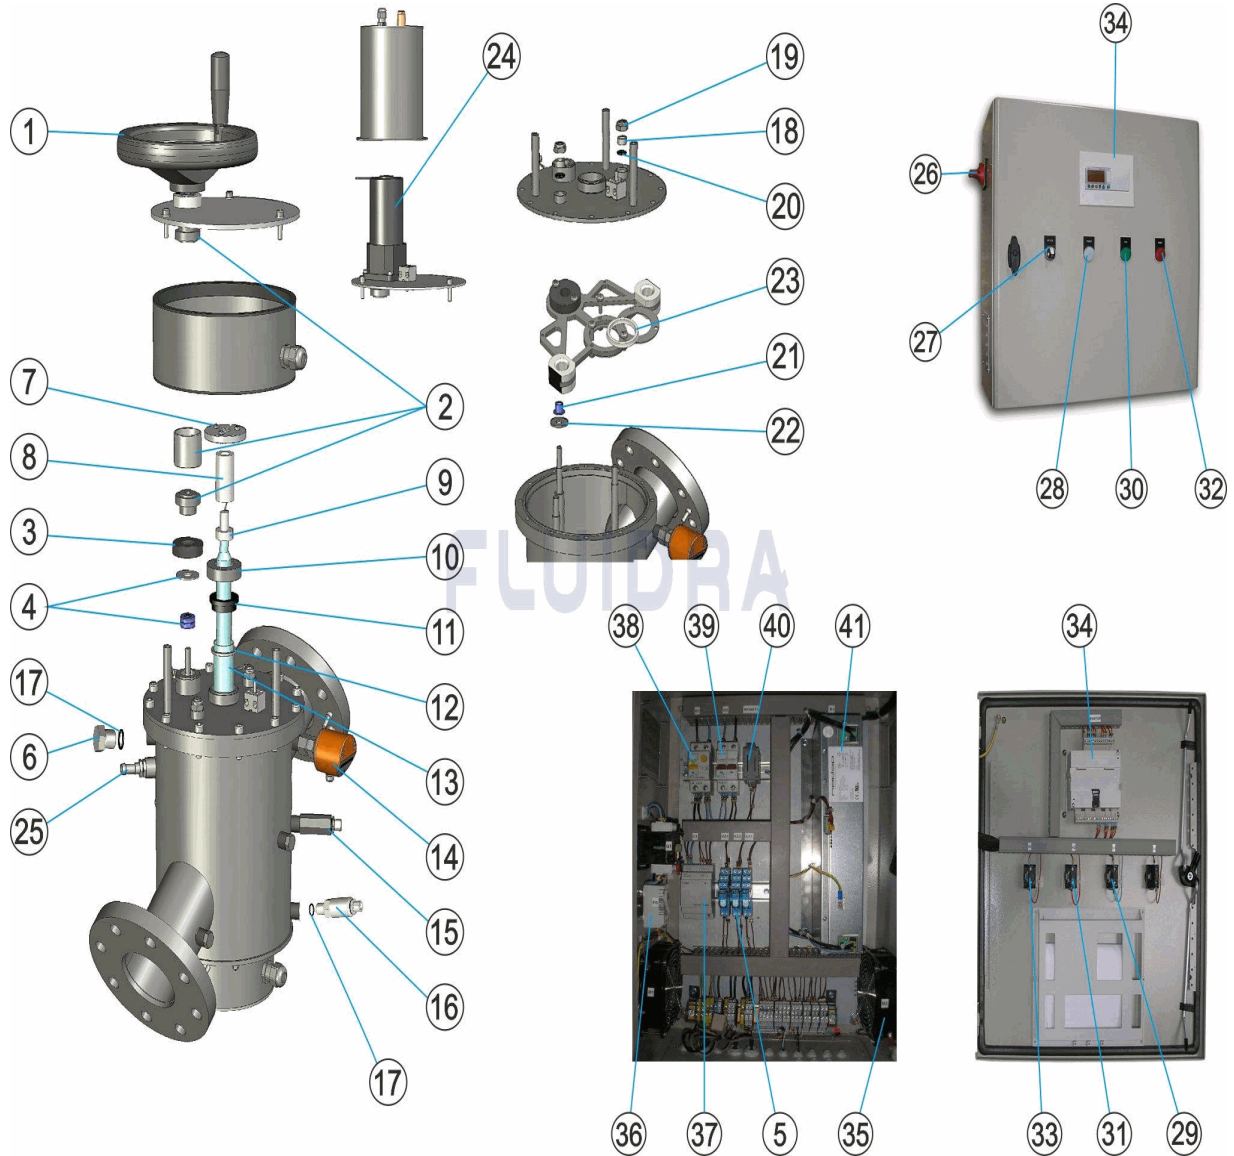

CODIGO **44385, 44386**

DESCRIPCION: **ULTRAVIOLETA CLAIR-UV MP30 2009**

ESPAÑOL

POS	CODIGO	DESCRIPCION	CANTIDAD	POS	CODIGO	DESCRIPCION	CANTIDAD
1	* 36831R0003	VOLANTE		14	36831R090	CAUDALIMETRO 24VDC IX	
2	* 36831R0004	ACOPLAMIENTO ESTRIADO MANUAL		15	32679R0013	CELULA SENSOR UV MP-100	
2	36832R0002	ACOPLAMIENTO ESTRIADO AUTOMATICO		16	32679R0012	SENSOR DE TEMPERATURA	
3	32685R0016	TUERCA		17	32679R0009	JUNTA	
4	35963R0013	ARANDELA PLANA + JUNTA		18	36831R0009	ARANDELA ESPACIADORA	
5	32679R0035	RELE		19	36831R0010	TUERCA	
6	32679R0021	TAPON DRENAJE		20	32679R0019	JUNTA	
7	36831R0006	APOYO LAMPARA		21	36831R0011	RODAMIENTO FRICCION DESLIZANTE	
8	36831R0007	ARANDELA PLANA TEFLON MANUAL 300W		22	36831R0012	ARANDELA PLANA	
9	* 36831R010	LAMPARA 600W		23	32679R071	AROS LIMPIADORES MP	
9	* 32679R010	LAMPARA 1KW MP100		24	36832R0001	MOTOR AUTOMATICO	
10	32679R0001	TUERCA MP		25	36832R0003	CAPTADOR MAGNETICO AUTOMATICO	
11	32679R0002	ARANDELA MP		26	32679R0020	SELECTOR MP100-125-140	

CODE 44385, 44386

DESCRIPTION: ULTRAVIOLET CLAIR-UV MP30 2009

FRANCAIS

POS	CODE	DESCRIPTION	QUANTITE	POS	CODE	DESCRIPTION	QUANTITE
1	* 36831R0003	POIGNÉE VOLANT		14	36831R090	CONTRÔLEUR DE DEBIT 24VDC IX	
2	* 36831R0004	ACCOUPLÉMENT À DENTURE		15	32679R0013	CAPTEUR UV TEFLON MP-100	
2	36832R0002	ACCOUPLÉMENT À DENTURE		16	32679R0012	CAPTEUR DE TEMPERATURE	
3	32685R0016	ECROU		17	32679R0009	JOINT TORIQUE	
4	35963R0013	RONDELLE PLATE + JOINT		18	36831R0009	ENTRETOISE	
5	32679R0035	RELAIS		19	36831R0010	ECROU	
6	32679R0021	BOUCHON DE PURGE		20	32679R0019	JOINT TORIQUE	
7	36831R0006	SUPPORT LAMPE		21	36831R0011	COUSSINET	
8	36831R0007	ENTRETOISE TÉFLON MP30 600W		22	36831R0012	RONDELLE PLATE	
9	* 36831R010	LAMPE 600W		23	32679R071	JOINT RACLEUR	
9	* 32679R010	LAMPE 1KW MP100		24	36832R0001	MOTEUR	
10	32679R0001	ECROU MP		25	36832R0003	CAPTEUR FIN DE COURSE	
11	32679R0002	RONDELLE MP		26	32679R0020	INTERRUPTEUR SECTIONNEUR MP100-125	