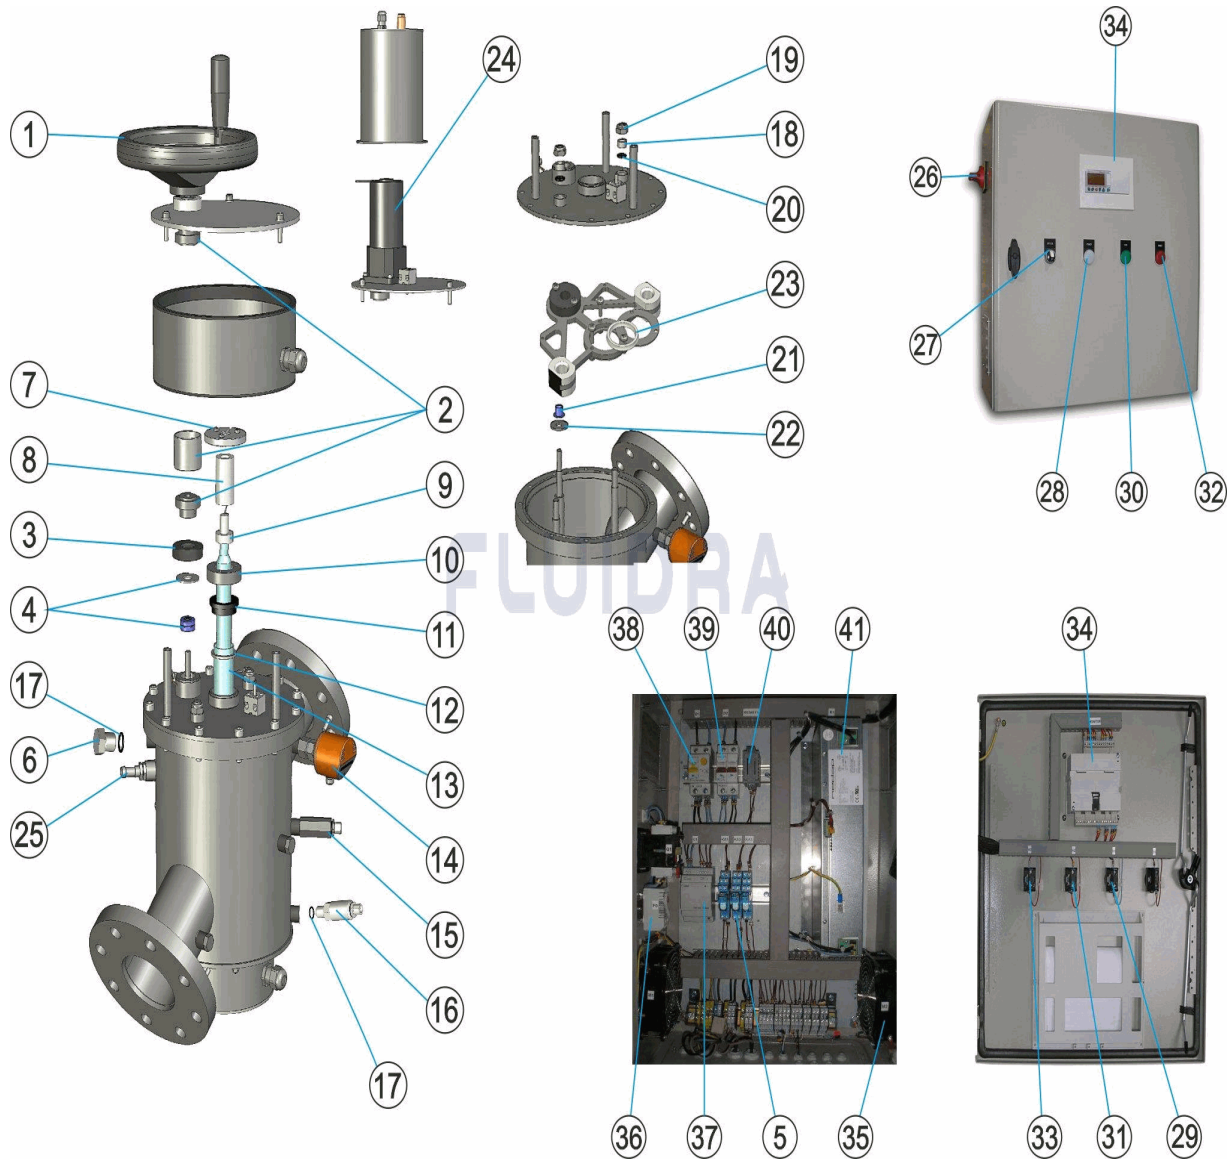

CODIGO **44385, 44386**

DESCRIPCION: **ULTRAVIOLETA CLAIR-UV MP30 2009**

ESPAÑOL

POS	CODIGO	DESCRIPCION	CANTIDAD	POS	CODIGO	DESCRIPCION	CANTIDAD
1	* 36831R0003	VOLANTE		14	36831R090	CAUDALIMETRO 24VDC IX	
2	* 36831R0004	ACOPLAMIENTO ESTRIADO MANUAL		15	32679R0013	CELULA SENSOR UV MP-100	
2	36832R0002	ACOPLAMIENTO ESTRIADO AUTOMATICO		16	32679R0012	SENSOR DE TEMPERATURA	
3	32685R0016	TUERCA		17	32679R0009	JUNTA	
4	35963R0013	ARANDELA PLANA + JUNTA		18	36831R0009	ARANDELA ESPACIADORA	
5	32679R0035	RELE		19	36831R0010	TUERCA	
6	32679R0021	TAPON DRENAJE		20	32679R0019	JUNTA	
7	36831R0006	APOYO LAMPARA		21	36831R0011	RODAMIENTO FRICCION DESLIZANTE	
8	36831R0007	ARANDELA PLANA TEFLON MANUAL 300W		22	36831R0012	ARANDELA PLANA	
9	* 36831R010	LAMPARA 600W		23	32679R071	AROS LIMPIADORES MP	
9	* 32679R010	LAMPARA 1KW MP100		24	36832R0001	MOTOR AUTOMATICO	
10	32679R0001	TUERCA MP		25	36832R0003	CAPTADOR MAGNETICO AUTOMATICO	
11	32679R0002	ARANDELA MP		26	32679R0020	SELECTOR MP100-125-140	

CODE 44385, 44386

DESCRIPTION: ULTRAVIOLET CLAIR-UV MP30 2009

FRANCAIS

POS	CODE	DESCRIPTION	QUANTITE	POS	CODE	DESCRIPTION	QUANTITE
1	* 36831R0003	POIGNÉE VOLANT		14	36831R090	CONTRÔLEUR DE DEBIT 24VDC IX	
2	* 36831R0004	ACCOUPLÉMENT À DENTURE		15	32679R0013	CAPTEUR UV TEFLON MP-100	
2	36832R0002	ACCOUPLÉMENT À DENTURE		16	32679R0012	CAPTEUR DE TEMPERATURE	
3	32685R0016	ECROU		17	32679R0009	JOINT TORIQUE	
4	35963R0013	RONDELLE PLATE + JOINT		18	36831R0009	ENTRETOISE	
5	32679R0035	RELAIS		19	36831R0010	ECROU	
6	32679R0021	BOUCHON DE PURGE		20	32679R0019	JOINT TORIQUE	
7	36831R0006	SUPPORT LAMPE		21	36831R0011	COUSSINET	
8	36831R0007	ENTRETOISE TÉFLON MP30 600W		22	36831R0012	RONDELLE PLATE	
9	* 36831R010	LAMPE 600W		23	32679R071	JOINT RACLEUR	
9	* 32679R010	LAMPE 1KW MP100		24	36832R0001	MOTEUR	
10	32679R0001	ECROU MP		25	36832R0003	CAPTEUR FIN DE COURSE	
11	32679R0002	RONDELLE MP		26	32679R0020	INTERRUPTEUR SECTIONNEUR MP100-125	