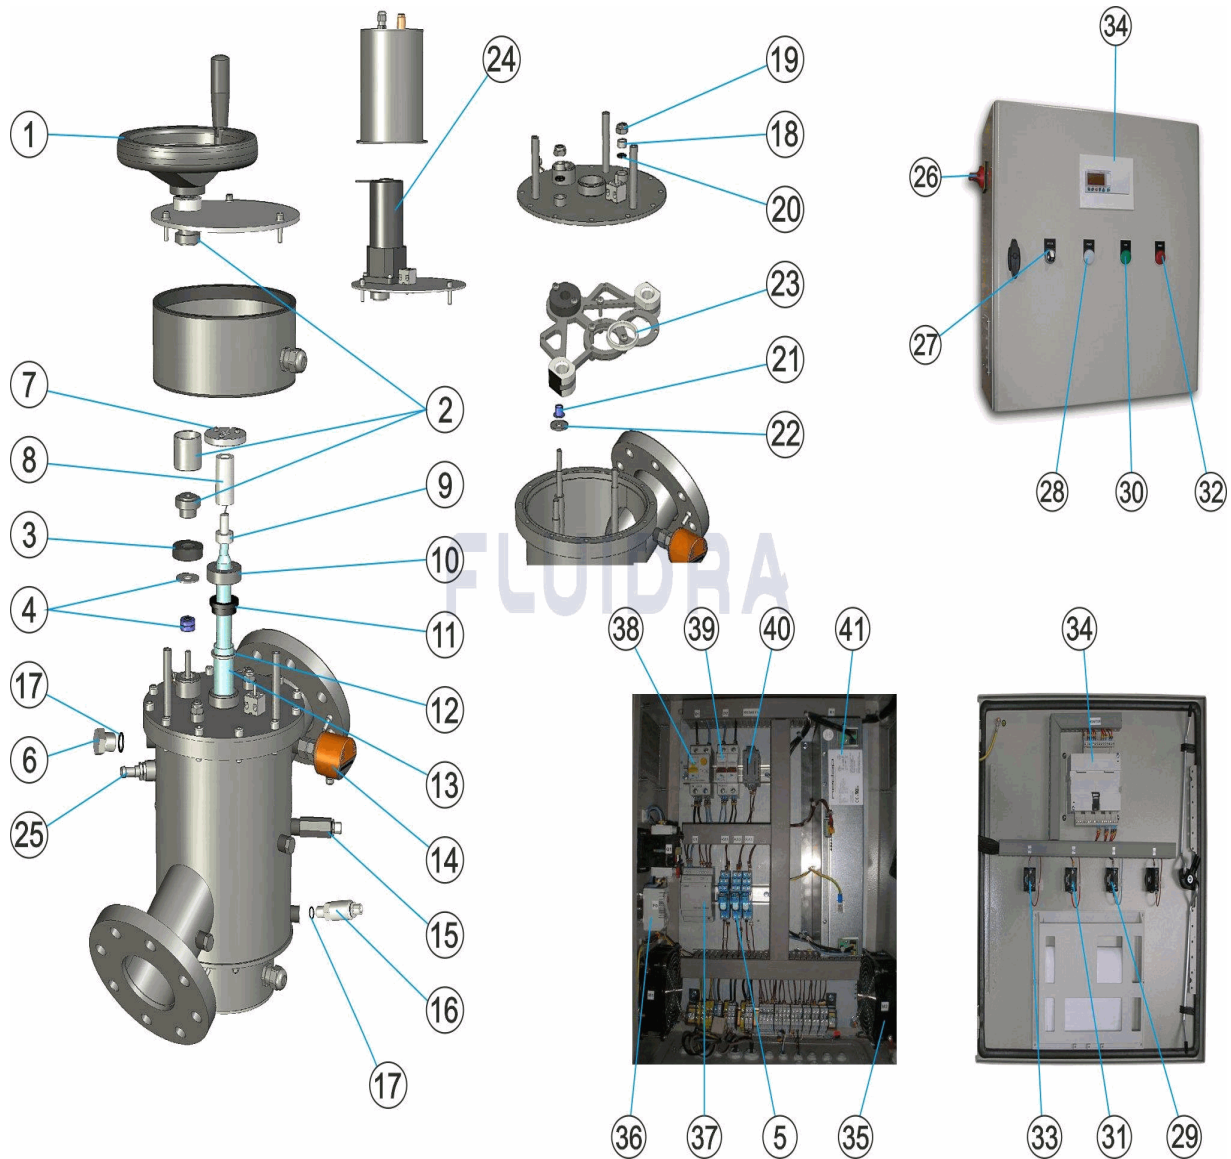

CODE **44385, 44386**

BESCHREIBUNG: **ULTRAVIOLETTLAMPE CLAIR-UV MP30 2009**

DEUTSCH

POS	CODE	BESCHREIBUNG	MENGE	POS	CODE	BESCHREIBUNG	MENGE
1	* 36831R0003	DREHRAD		14	36831R090	DURCHFLUSSMESSER 24VDC IX	
2	* 36831R0004	BOGENZAHNKUPPLUNG MANUELL		15	32679R0013	ZELLE UV-MESSER MP-100	
2	36832R0002	BOGENZAHNKUPPLUNG AUTOMATISCH		16	32679R0012	TEMPERATURFÜHLER	
3	32685R0016	MUTTER		17	32679R0009	DICHTUNG	
4	35963R0013	UNTERLEGSCHIEBE FLACH UND DICHTUN		18	36831R0009	DISTANZSCHEIBE	
5	32679R0035	RELAIS		19	36831R0010	MUTTER	
6	32679R0021	ABLASSSTOPFEN		20	32679R0019	DICHTUNG	
7	36831R0006	HALTERUNG LAMPE		21	36831R0011	WÄLZLAGER	
8	36831R0007	UNTERLEGSCHIEBE FLACH TEFLON MANI		22	36831R0012	UNTERLEGSCHIEBE FLACH	
9	* 36831R010	LAMPE 600 W		23	32679R071	RINGE REINIGUNG MP	
9	* 32679R010	LAMPE 1 KW MP100		24	36832R0001	MOTOR AUTOMATISCH	
10	32679R0001	MUTTER MP		25	36832R0003	MAGNETSENSOR AUTOMATISCH	
11	32679R0002	UNTERLEGSCHIEBE MP		26	32679R0020	TRENNSCHALTER MP100 - 125 - 140	