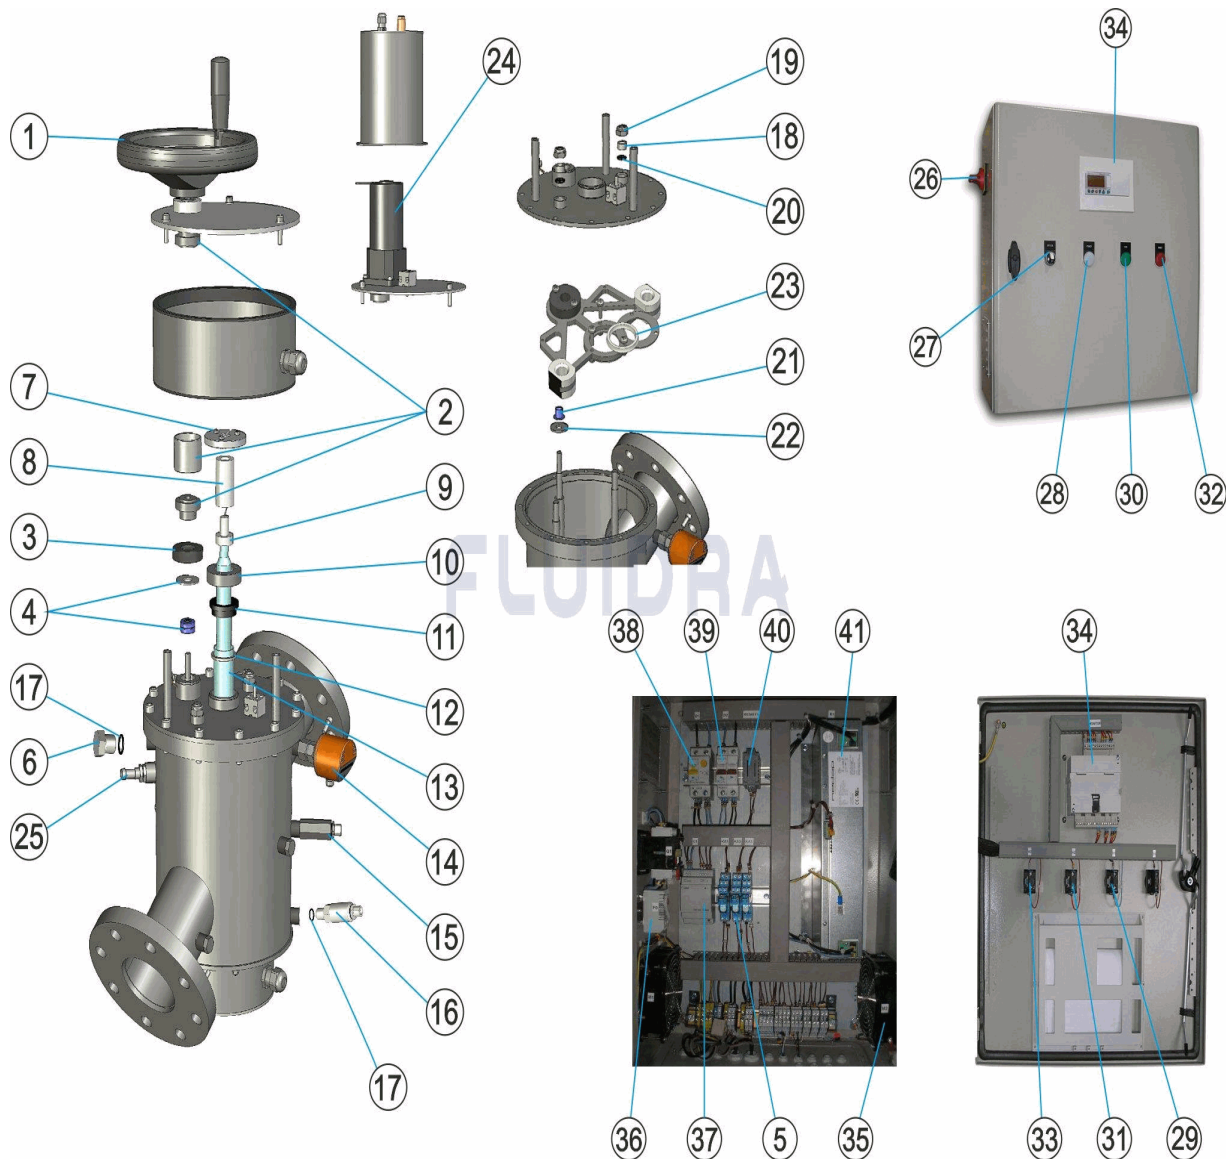

CODICE 44385, 44386

DESCRIZIONE: ULTRAVIOLETTI CLAIR-UV MP30 2009

ITALIANO

POS	CODICE	DESCRIZIONE	QUANTITA'	POS	CODICE	DESCRIZIONE	QUANTITA'
1	* 36831R0003	VOLANTINO DI MANOVRA		14	36831R090	SONDA DI PORTATA 24VDC IX	
2	* 36831R0004	ACCOPIAMENTO DENTATO		15	32679R0013	SENSORE UV TEFLON MP-100	
2	36832R0002	ACCOPIAMENTO DENTATO		16	32679R0012	SENSORE DI TEMPERATURA	
3	32685R0016	DADO		17	32679R0009	GIUNTO	
4	35963R0013	RONDELLA PIANA + GIUNTO		18	36831R0009	DISTANZIALE	
5	32679R0035	RELÉ		19	36831R0010	DADO	
6	32679R0021	TAPPO DI DRENAGGIO		20	32679R0019	GIUNTO	
7	36831R0006	SUPPORTE DELLA LAMPADA		21	36831R0011	BOCCOLE FLANGIATE	
8	36831R0007	DISTANZIALE TEFLO MP30 600W		22	36831R0012	RONDELLA PIANA	
9	* 36831R010	LAMPADA 600W		23	32679R071	RASCHIATORE	
9	* 32679R010	LAMPADA 1KW MP100		24	36832R0001	MOTOR	
10	32679R0001	DADO MP		25	36832R0003	SENSORE MAGNETICO	
11	32679R0002	RONDELLE MP		26	32679R0020	INTERRUTTORE-SECIONATORE MP100-12E	