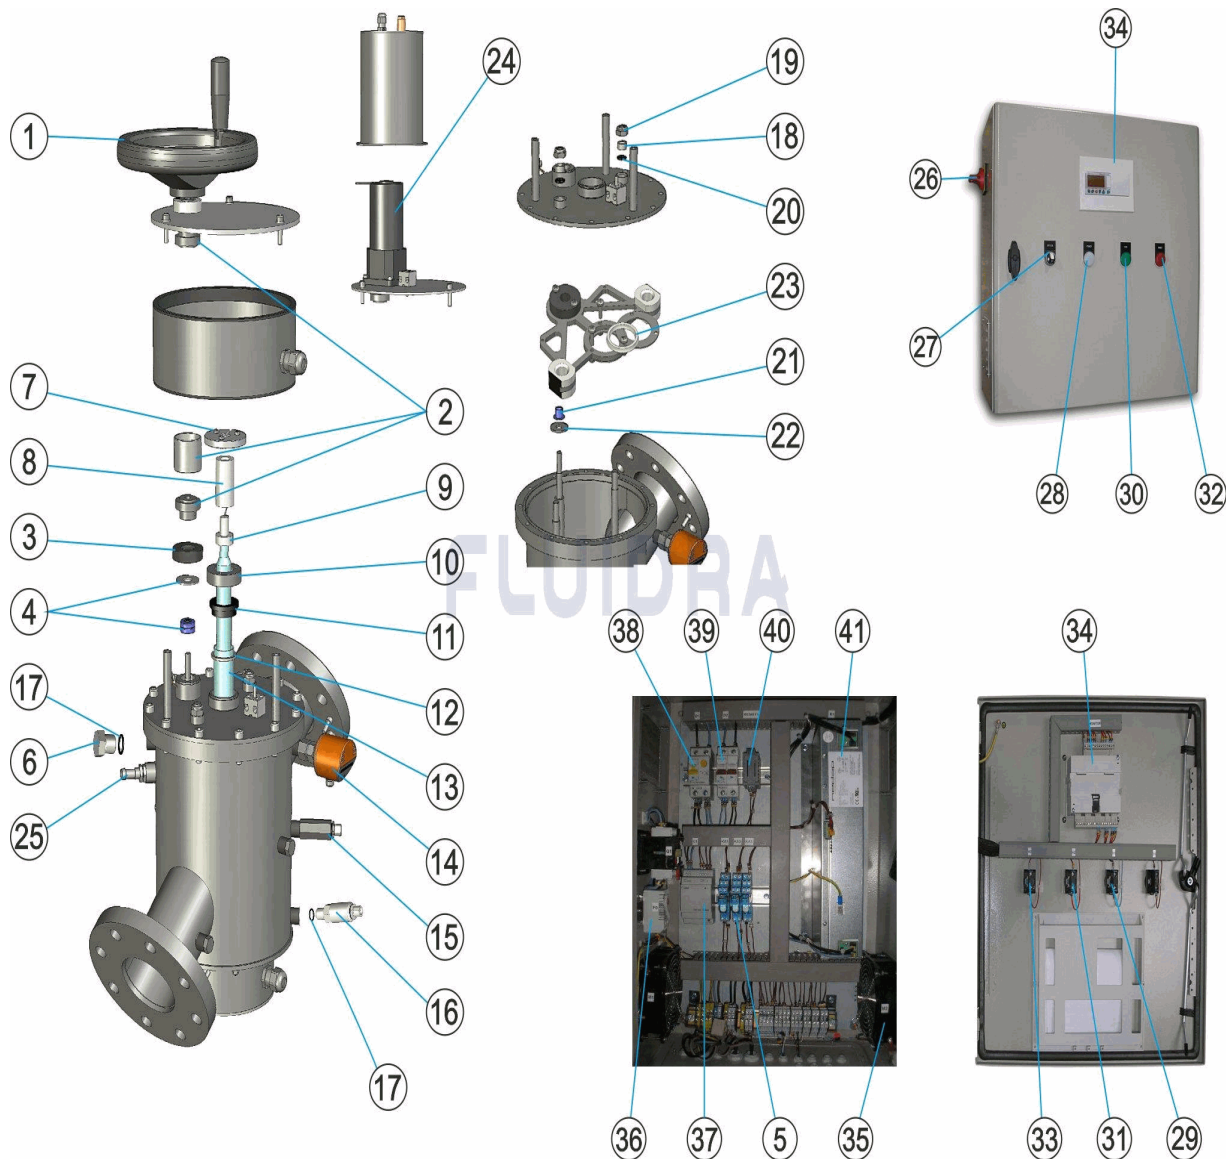

CODIGO **44385, 44386**

DESCRIÇÃO: **ULTRAVIOLETA CLAIR-UV MP30 2009**

PORTUGUES

POS	CODIGO	DESCRIÇÃO	JANTIDADE	POS	CODIGO	DESCRIÇÃO	JANTIDADE
1	* 36831R0003	VOLANTE		14	36831R090	CONTROLADOR DE CAUDAL 24VDC IX	
2	* 36831R0004	ACOPLAMENTO DENTADO		15	32679R0013	SENSOR UVTEFLON MP-100	
2	36832R0002	ACOPLAMENTO DENTADO		16	32679R0012	SENSOR DE TEMPERATURA	
3	32685R0016	PORCA		17	32679R0009	JUNTA	
4	35963R0013	ANILHA PLANA + JUNTA		18	36831R0009	ARRUELA	
5	32679R0035	RELÉ		19	36831R0010	PORCA	
6	32679R0021	TAMPÃO DE PURGA		20	32679R0019	JUNTA	
7	36831R0006	SUPPORT LAMPE		21	36831R0011	BUCHA FLANGEADA	
8	36831R0007	ARRUELA MP30 600W		22	36831R0012	ANILHA PLANA	
9	* 36831R010	LÂMPADA 600W		23	32679R071	JUNTA RASPADORA	
9	* 32679R010	LÂMPADA 1KW MP100		24	36832R0001	MOTOR	
10	32679R0001	PORCA MP		25	36832R0003	SENSOR DE FIM DE CURSO	
11	32679R0002	ANILHA MP		26	32679R0020	INTERRUPTOR SECCIONADOR MP100-125-	

* VEJA A FICHA DE OBSERVAÇÕES