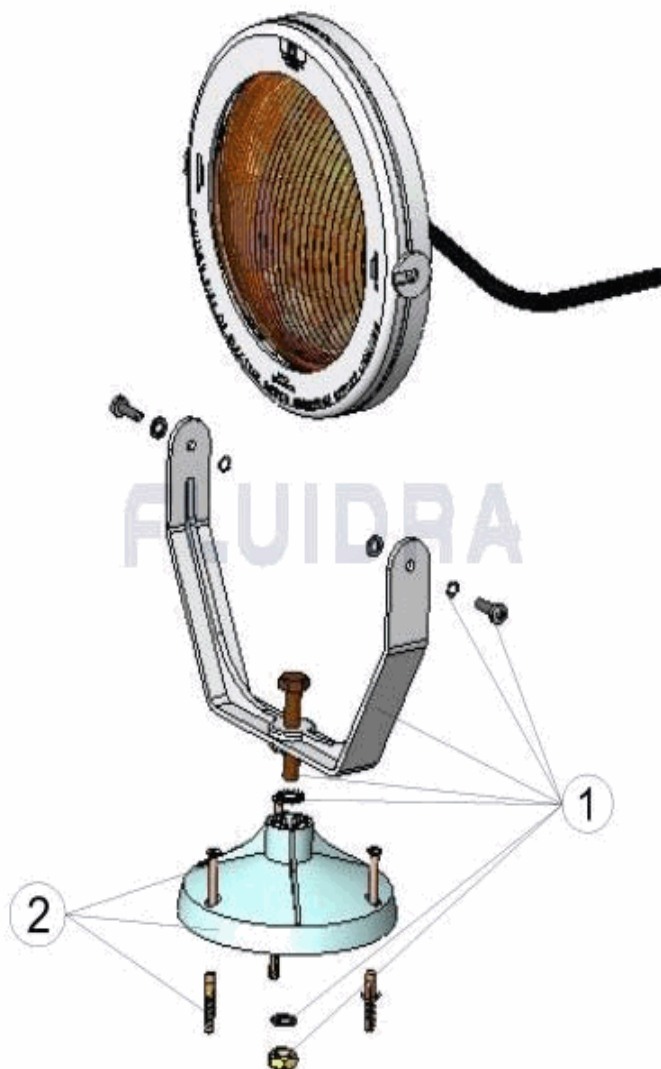

CODIGO **35450, 35451**

DESCRIPCION: **PROYECTOR JARDIN DE LEDS EMBELLECEDOR ABS**

**ESPAÑOL**

POS	CODIGO	DESCRIPCION	CANTIDAD	POS	CODIGO	DESCRIPCION	CANTIDAD
1	4403015801	SOPORTE PROYECTOR		2	4403011206	PIE PROYECTOR	

CODICE **35450, 35451**

DESCRIZIONE: **PROIETTORE GIARDINO A LED PLACCA ABS**

**ITALIANO**

POS	CODICE	DESCRIZIONE	QUANTITA'	POS	CODICE	DESCRIZIONE	QUANTITA'
1	4403015801	SUPPORTO FARO		2	4403011206	BASE FARO	

CODE                    **35450, 35451**

BESCHREIBUNG: **UWS GARTEN LED BLENDE ABS**

**DEUTSCH**

POS	CODE	BESCHREIBUNG	MENGE	POS	CODE	BESCHREIBUNG	MENGE
1	4403015801	HALTERUNG UWS		2	4403011206	FUSS UWS	

CODIGO            **35450, 35451**

DESCRIÇÃO: **PROJECTOR JARDIM DE LEDS PLACA DECORATIVA ABS**

**PORTUGUES**

POS	CODIGO	DESCRIÇÃO	JANTIDADE	POS	CODIGO	DESCRIÇÃO	JANTIDADE
1	4403015801	SUPORTE PROJECTOR		2	4403011206	BASE PROJECTOR	