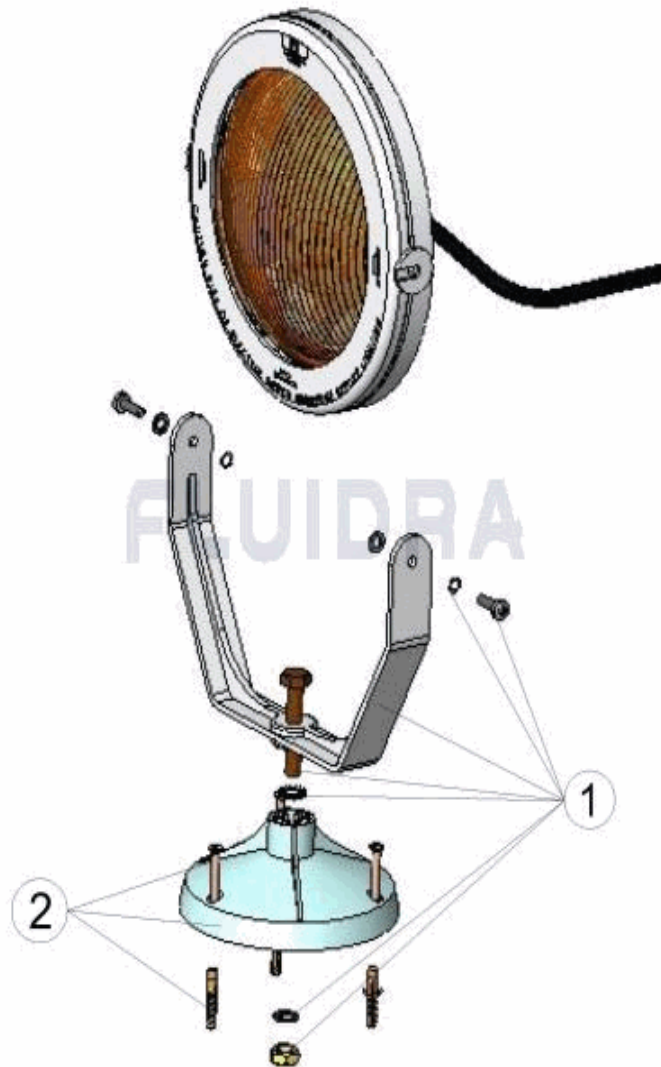

CODIGO **35450, 35451**

DESCRIPCION: **PROYECTOR JARDIN DE LEDS EMBELLECEDOR ABS**

**ESPAÑOL**

POS	CODIGO	DESCRIPCION	CANTIDAD	POS	CODIGO	DESCRIPCION	CANTIDAD
1	4403015801	SOPORTE PROYECTOR		2	4403011206	PIE PROYECTOR	

CODE                    **35450, 35451**

DESCRIPTION: **LED GARDEN LIGHT ABS CASE**

**ENGLISH**

POS	CODE	DESCRIPTION	QUANTITY	POS	CODE	DESCRIPTION	QUANTITY
1	4403015801	LIGHT SUPPORT		2	4403011206	STAND BASE	

CODICE **35450, 35451**

DESCRIZIONE: **PROIETTORE GIARDINO A LED PLACCA ABS**

**ITALIANO**

POS	CODICE	DESCRIZIONE	QUANTITA'	POS	CODICE	DESCRIZIONE	QUANTITA'
1	4403015801	SUPPORTO FARO		2	4403011206	BASE FARO	

CODE                    **35450, 35451**

BESCHREIBUNG: **UWS GARTEN LED BLENDE ABS**

**DEUTSCH**

POS	CODE	BESCHREIBUNG	MENGE	POS	CODE	BESCHREIBUNG	MENGE
1	4403015801	HALTERUNG UWS		2	4403011206	FUSS UWS	