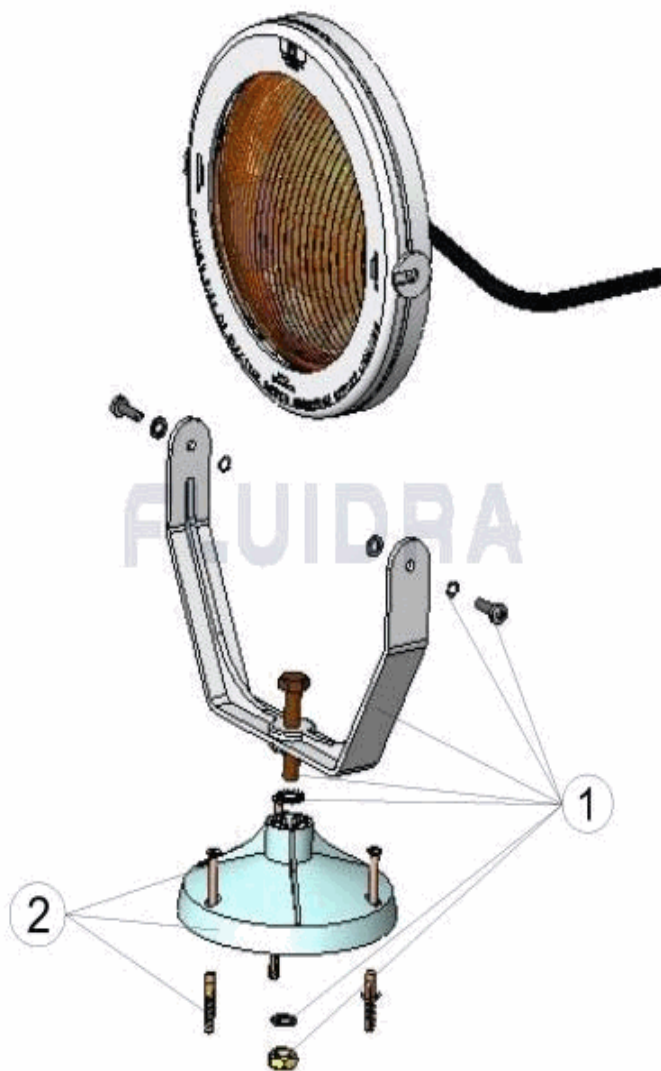

CODIGO **35450, 35451**

DESCRIPCION: **PROYECTOR JARDIN DE LEDS EMBELLECEDOR ABS**

**ESPAÑOL**

POS	CODIGO	DESCRIPCION	CANTIDAD	POS	CODIGO	DESCRIPCION	CANTIDAD
1	4403015801	SOPORTE PROYECTOR		2	4403011206	PIE PROYECTOR	

CODE                    **35450, 35451**

DESCRIPTION: **PROJECTEUR JARDIN À LEDS ENJOLIVEUR ABS**

**FRANCAIS**

POS	CODE	DESCRIPTION	QUANTITE	POS	CODE	DESCRIPTION	QUANTITE
1	4403015801	SUPPORT PROJECTEUR		2	4403011206	PIED PROJECTEUR	

CODE                    **35450, 35451**

DESCRIPTION: **LED GARDEN LIGHT ABS CASE**

**ENGLISH**

POS	CODE	DESCRIPTION	QUANTITY	POS	CODE	DESCRIPTION	QUANTITY
1	4403015801	LIGHT SUPPORT		2	4403011206	STAND BASE	

CODICE **35450, 35451**

DESCRIZIONE: **PROIETTORE GIARDINO A LED PLACCA ABS**

**ITALIANO**

POS	CODICE	DESCRIZIONE	QUANTITA'	POS	CODICE	DESCRIZIONE	QUANTITA'
1	4403015801	SUPPORTO FARO		2	4403011206	BASE FARO	