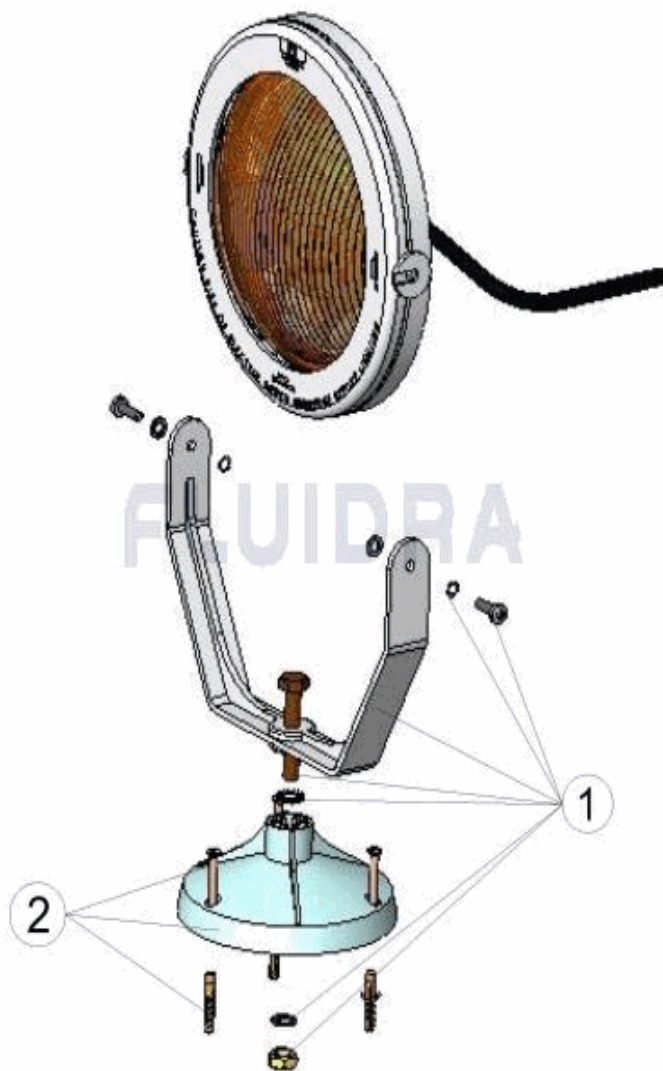

CODIGO **35450, 35451**

DESCRIPCION: **PROYECTOR JARDIN DE LEDS EMBELLECEDOR ABS**

**ESPAÑOL**

POS	CODIGO	DESCRIPCION	CANTIDAD	POS	CODIGO	DESCRIPCION	CANTIDAD
1	4403015801	SOPORTE PROYECTOR		2	4403011206	PIE PROYECTOR	

CODE                    **35450, 35451**

DESCRIPTION: **PROJECTEUR JARDIN À LEDS ENJOLIVEUR ABS**

**FRANCAIS**

POS	CODE	DESCRIPTION	QUANTITE	POS	CODE	DESCRIPTION	QUANTITE
1	4403015801	SUPPORT PROJECTEUR		2	4403011206	PIED PROJECTEUR	

CODE                    **35450, 35451**

DESCRIPTION: **LED GARDEN LIGHT ABS CASE**

**ENGLISH**

POS	CODE	DESCRIPTION	QUANTITY	POS	CODE	DESCRIPTION	QUANTITY
1	4403015801	LIGHT SUPPORT		2	4403011206	STAND BASE	

CODICE **35450, 35451**

DESCRIZIONE: **PROIETTORE GIARDINO A LED PLACCA ABS**

**ITALIANO**

POS	CODICE	DESCRIZIONE	QUANTITA'	POS	CODICE	DESCRIZIONE	QUANTITA'
1	4403015801	SUPPORTO FARO		2	4403011206	BASE FARO	