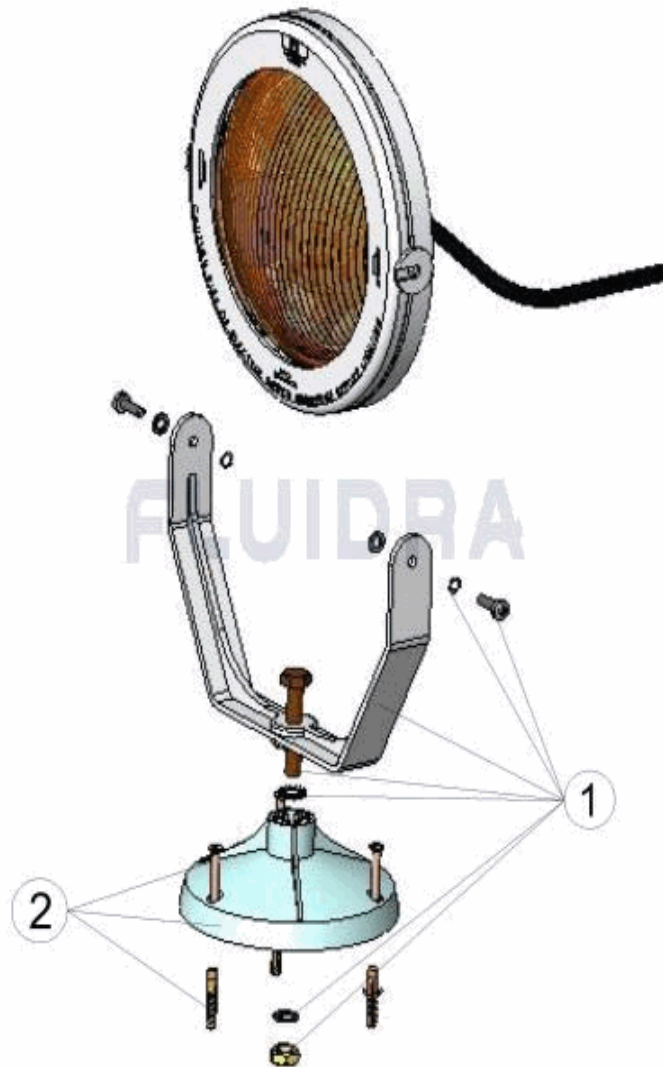

CODIGO **35450, 35451**

DESCRIPCION: **PROYECTOR JARDIN DE LEDS EMBELLECEDOR ABS**

**ESPAÑOL**

POS	CODIGO	DESCRIPCION	CANTIDAD	POS	CODIGO	DESCRIPCION	CANTIDAD
1	4403015801	SOPORTE PROYECTOR		2	4403011206	PIE PROYECTOR	

CODE                    **35450, 35451**

DESCRIPTION: **PROJECTEUR JARDIN À LEDS ENJOLIVEUR ABS**

**FRANCAIS**

POS	CODE	DESCRIPTION	QUANTITE	POS	CODE	DESCRIPTION	QUANTITE
1	4403015801	SUPPORT PROJECTEUR		2	4403011206	PIED PROJECTEUR	

CODE                    **35450, 35451**

DESCRIPTION: **LED GARDEN LIGHT ABS CASE**

**ENGLISH**

POS	CODE	DESCRIPTION	QUANTITY	POS	CODE	DESCRIPTION	QUANTITY
1	4403015801	LIGHT SUPPORT		2	4403011206	STAND BASE	

CODICE **35450, 35451**

DESCRIZIONE: **PROIETTORE GIARDINO A LED PLACCA ABS**

**ITALIANO**

POS	CODICE	DESCRIZIONE	QUANTITA'	POS	CODICE	DESCRIZIONE	QUANTITA'
1	4403015801	SUPPORTO FARO		2	4403011206	BASE FARO	