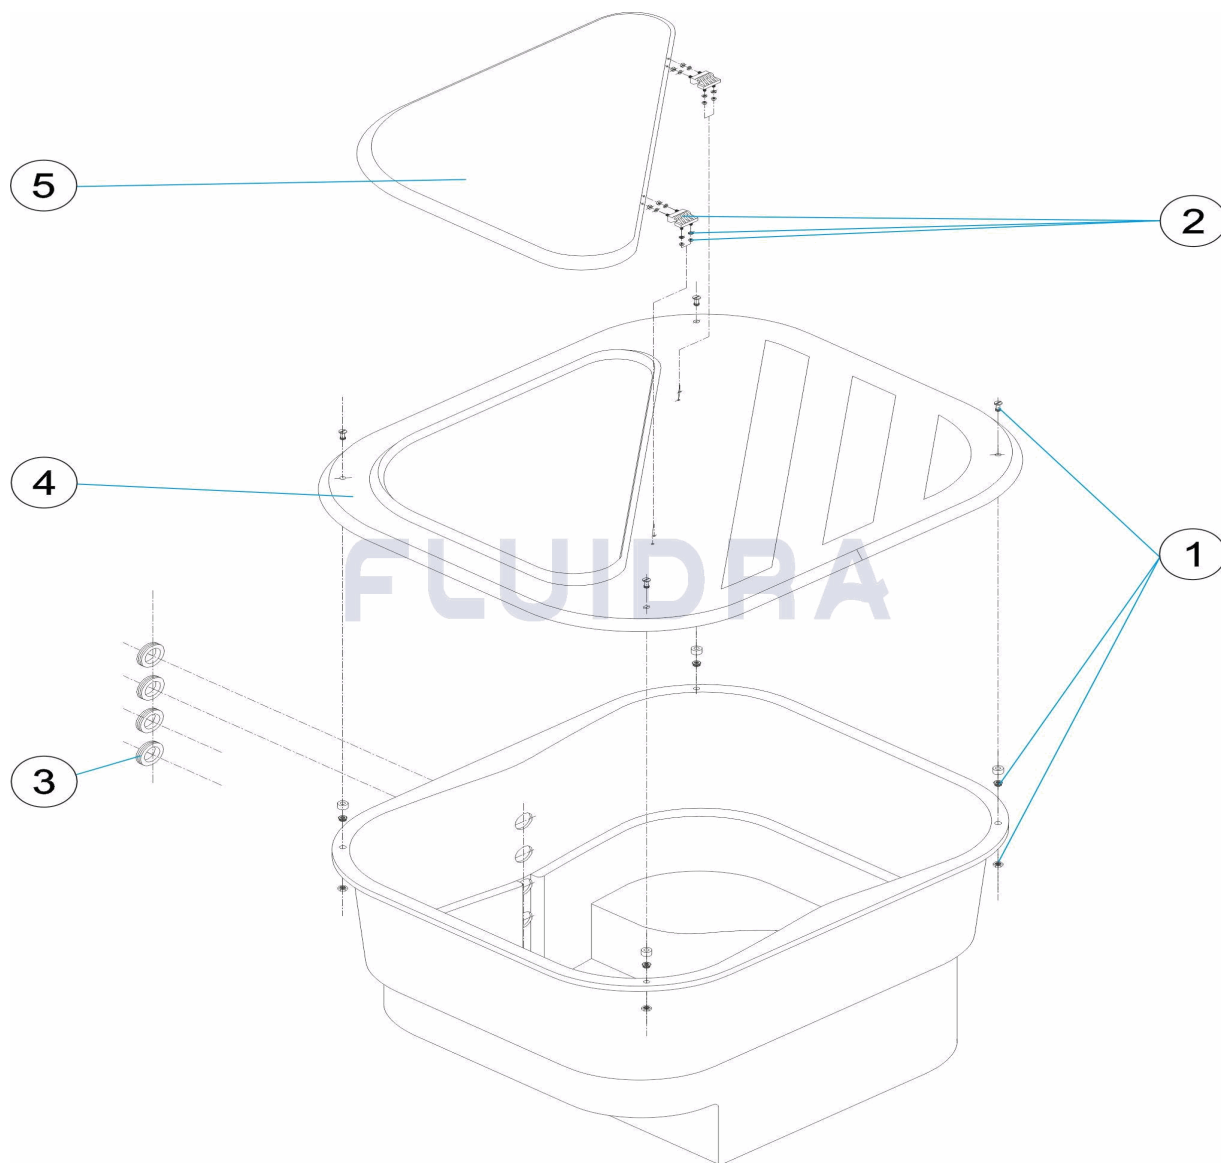

CODIGO **15260, 15261**

DESCRIPCION: **CASETA LLIERCA 500 - 600**

**ESPAÑOL**

POS	CODIGO	DESCRIPCION	CANTIDAD	POS	CODIGO	DESCRIPCION	CANTIDAD
1	4404310201	CJTO. FIJACION TAPA GRANDE	4	*	15261R0020	TAPA GRANDE D.600	
2	4404250106	KIT DE 2 BISAGRAS	5	*	15260R0030	TAPA PEQUEÑA D.500	
3	4404250107	PASATUBO D.50	5	*	15261R0030	TAPA PEQUEÑA D.600	
4	* 15260R0020	TAPA GRANDE D.500					

**CODIGO 15260, 15261**

**DESCRIPCION: CASETA LLIERCA 500 - 600**

**OBSERVACIONES**

POS	CODIGO	OBSERVACIONES
4	* 15260R0020	PARA: 15260
4	* 15261R0020	PARA: 15261
5	* 15260R0030	PARA: 15260
5	* 15261R0030	PARA: 15261

CODE 15260, 15261

DESCRIPTION: BOÎTIER LLIERCA 500 - 600

FRANCAIS

POS	CODE	DESCRIPTION	QUANTITE	POS	CODE	DESCRIPTION	QUANTITE
1	4404310201	ENS. FIXATION GRAND COUVERCLE	4	*	15261R0020	GRAND COUVERCLE D600	
2	4404250106	KIT DE 2 CHARNIÈRES	5	*	15260R0030	PETIT COUVERCLE D500	
3	4404250107	CONDUIT CONNECTOR D.50	5	*	15261R0030	PETIT COUVERCLE D600	
4	* 15260R0020	GRAND COUVERCLE D500					