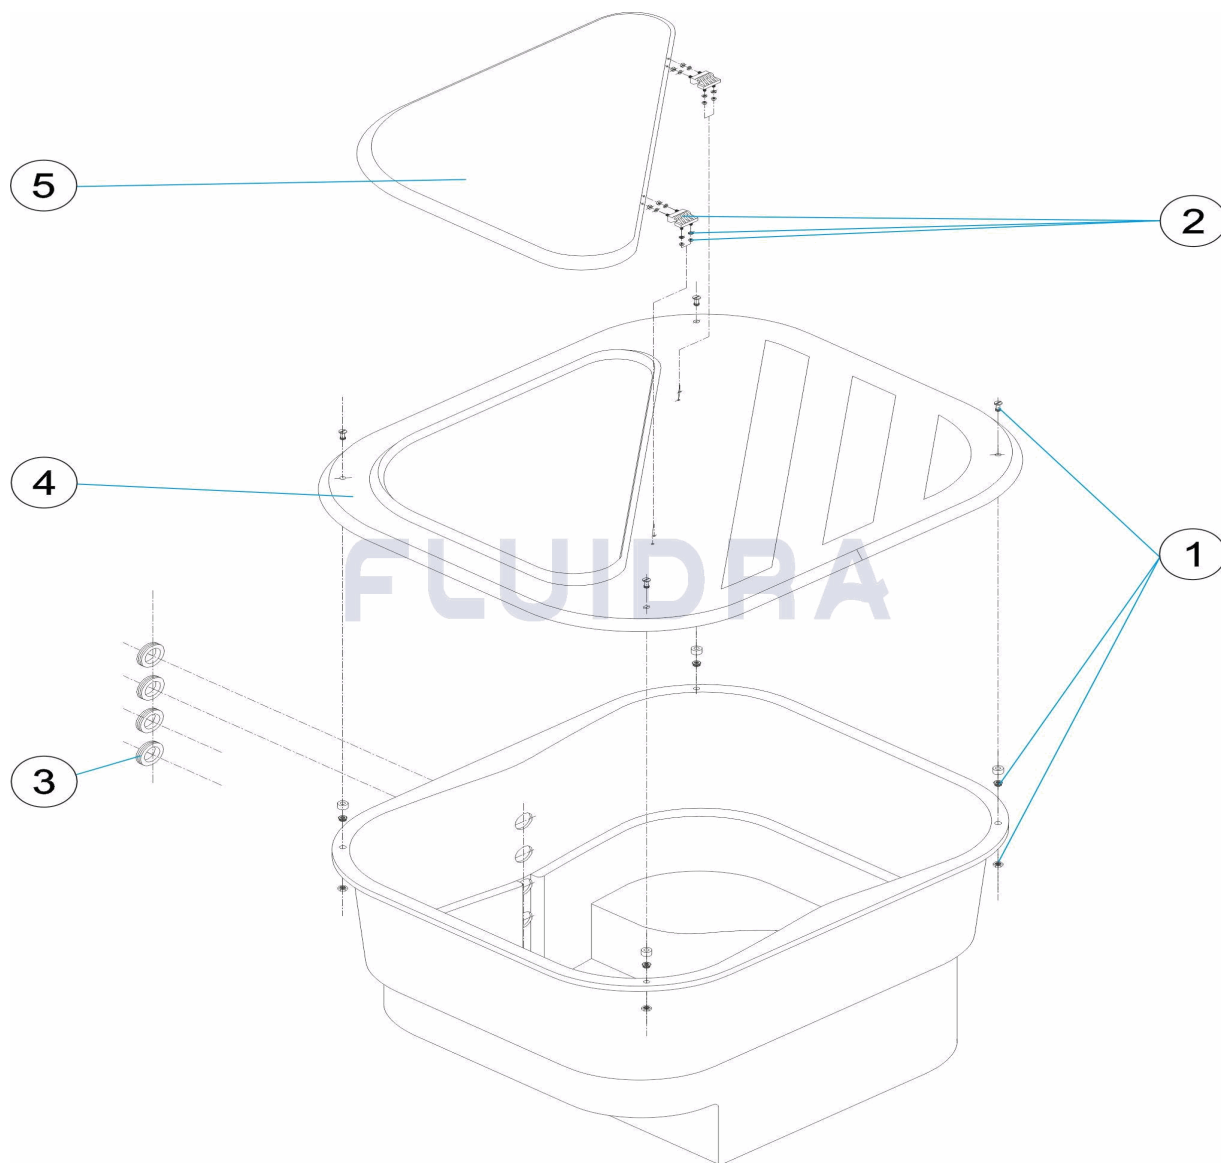

CODE **15260, 15261**

BESCHREIBUNG: **GEHÄUSE LLIERCA 500 - 600**

**HINWEISE**

POS	CODE	HINWEISE
4	* 15260R0020	FÜR: 15260
4	* 15261R0020	FÜR: 15261
5	* 15260R0030	FÜR: 15260
5	* 15261R0030	FÜR: 15261

CODIGO **15260, 15261**

DESCRIÇÃO: **CABINA LLIERCA 500 - 600**

**PORTUGUES**

POS	CODIGO	DESCRIÇÃO	JANTIDADE	POS	CODIGO	DESCRIÇÃO	JANTIDADE
1	4404310201	CONJ. FIXAÇÃO TAMPA GRANDE	4	*	15261R0020	TAMPA GRANDE D.600	
2	4404250106	KIT DE 2 DOBRADIÇAS	5	*	15260R0030	TAMPA PEQUENA D.500	
3	4404250107	PASSA-TUBO D.50	5	*	15261R0030	TAMPA PEQUENA D.600	
4	* 15260R0020	TAMPA GRANDE D.500					