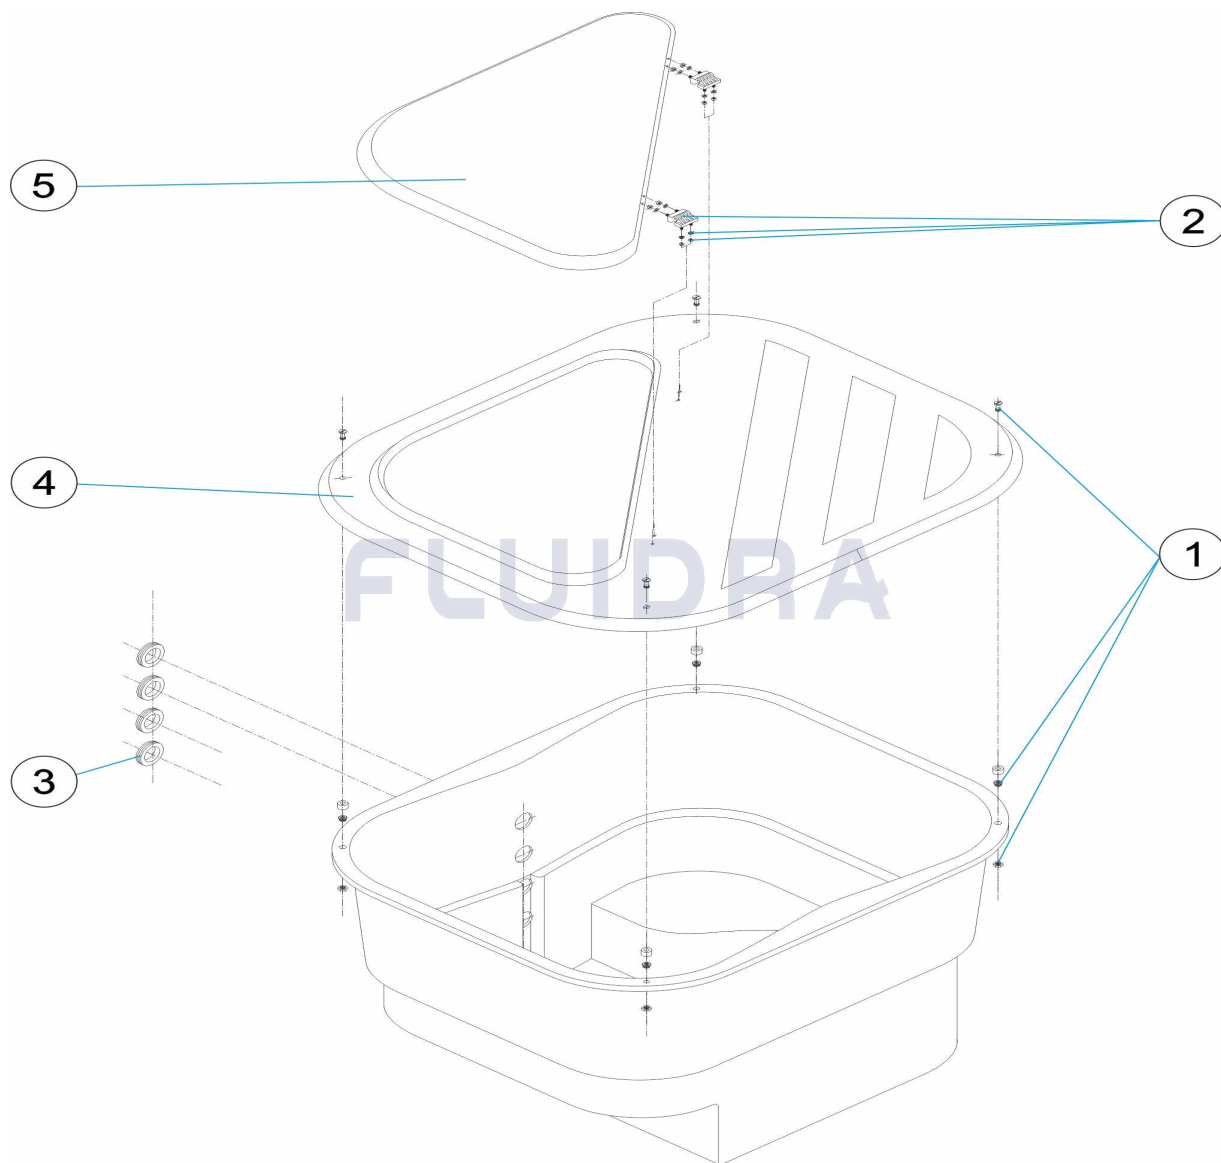

CODIGO **15260, 15261**

DESCRIPCION: **CASETA LLIERCA 500 - 600**

**ESPAÑOL**

POS	CODIGO	DESCRIPCION	CANTIDAD	POS	CODIGO	DESCRIPCION	CANTIDAD
1	4404310201	CJTO. FIJACION TAPA GRANDE	4	*	15261R0020	TAPA GRANDE D.600	
2	4404250106	KIT DE 2 BISAGRAS	5	*	15260R0030	TAPA PEQUEÑA D.500	
3	4404250107	PASATUBO D.50	5	*	15261R0030	TAPA PEQUEÑA D.600	
4	* 15260R0020	TAPA GRANDE D.500					

**CODIGO 15260, 15261**

**DESCRIPCION: CASETA LLIERCA 500 - 600**

**OBSERVACIONES**

POS	CODIGO	OBSERVACIONES
4	* 15260R0020	PARA: 15260
4	* 15261R0020	PARA: 15261
5	* 15260R0030	PARA: 15260
5	* 15261R0030	PARA: 15261