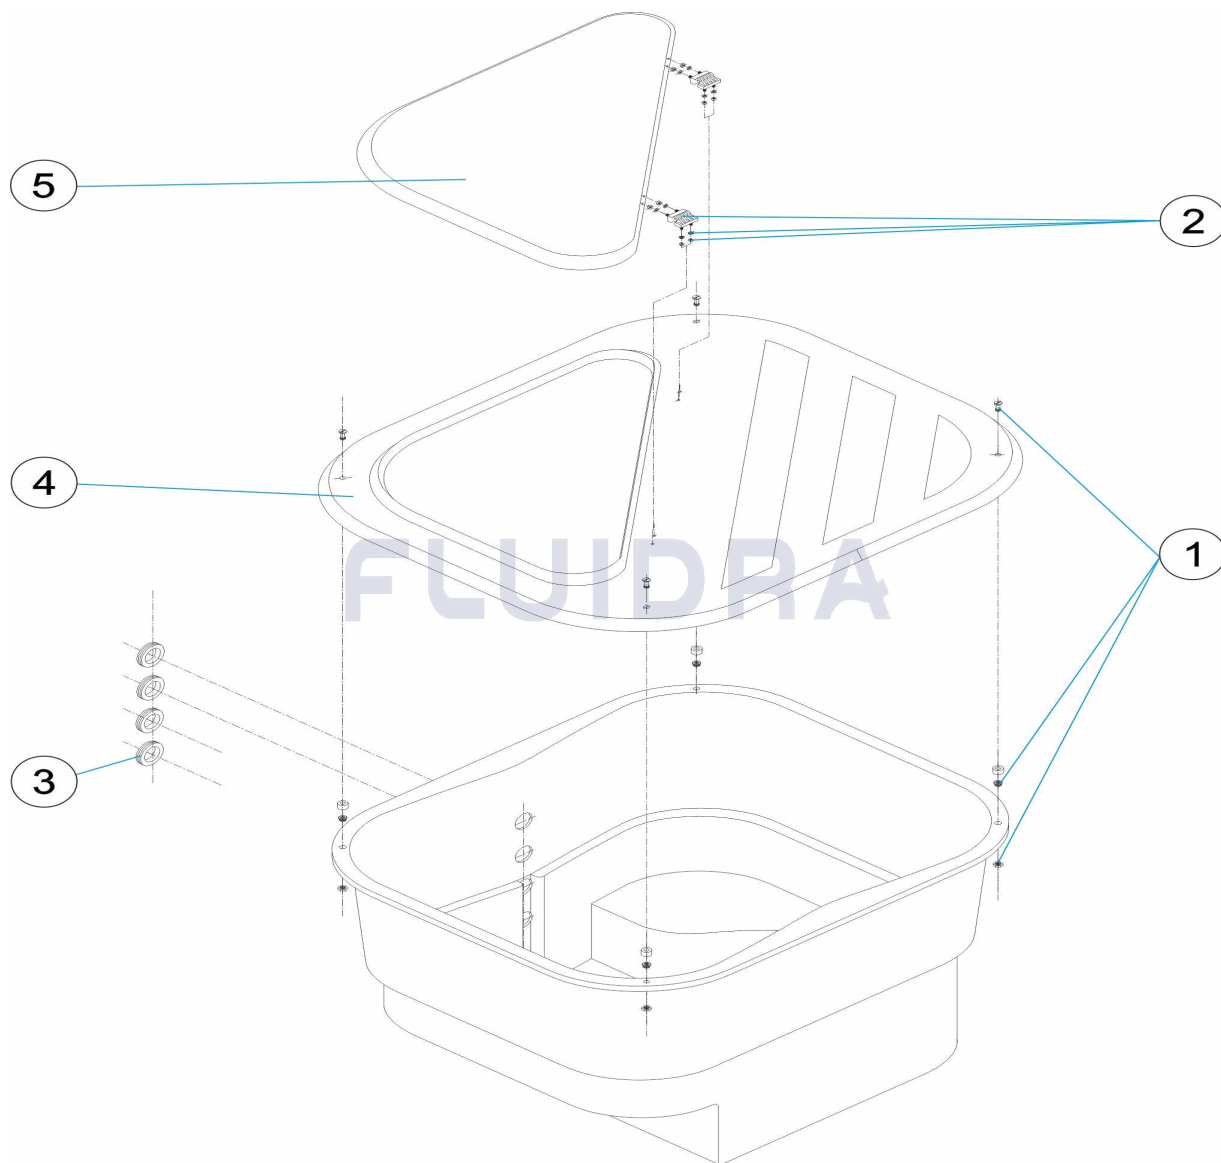

CODE **15260, 15261**

BESCHREIBUNG: **GEHÄUSE LLIERCA 500 - 600**

DEUTSCH

POS	CODE	BESCHREIBUNG	MENGE	POS	CODE	BESCHREIBUNG	MENGE
1	4404310201	FIXIERSET ABDECKUNG GROSS	4	* 15261R0020	ABDECKUNG GROSS D. 600		
2	4404250106	KIT 2 SCHARNIERE	5	* 15260R0030	ABDECKUNG KLEIN D. 500		
3	4404250107	ROHRDURCHFÜHRUNG D. 50	5	* 15261R0030	ABDECKUNG KLEIN D. 600		
4	* 15260R0020	ABDECKUNG GROSS D. 500