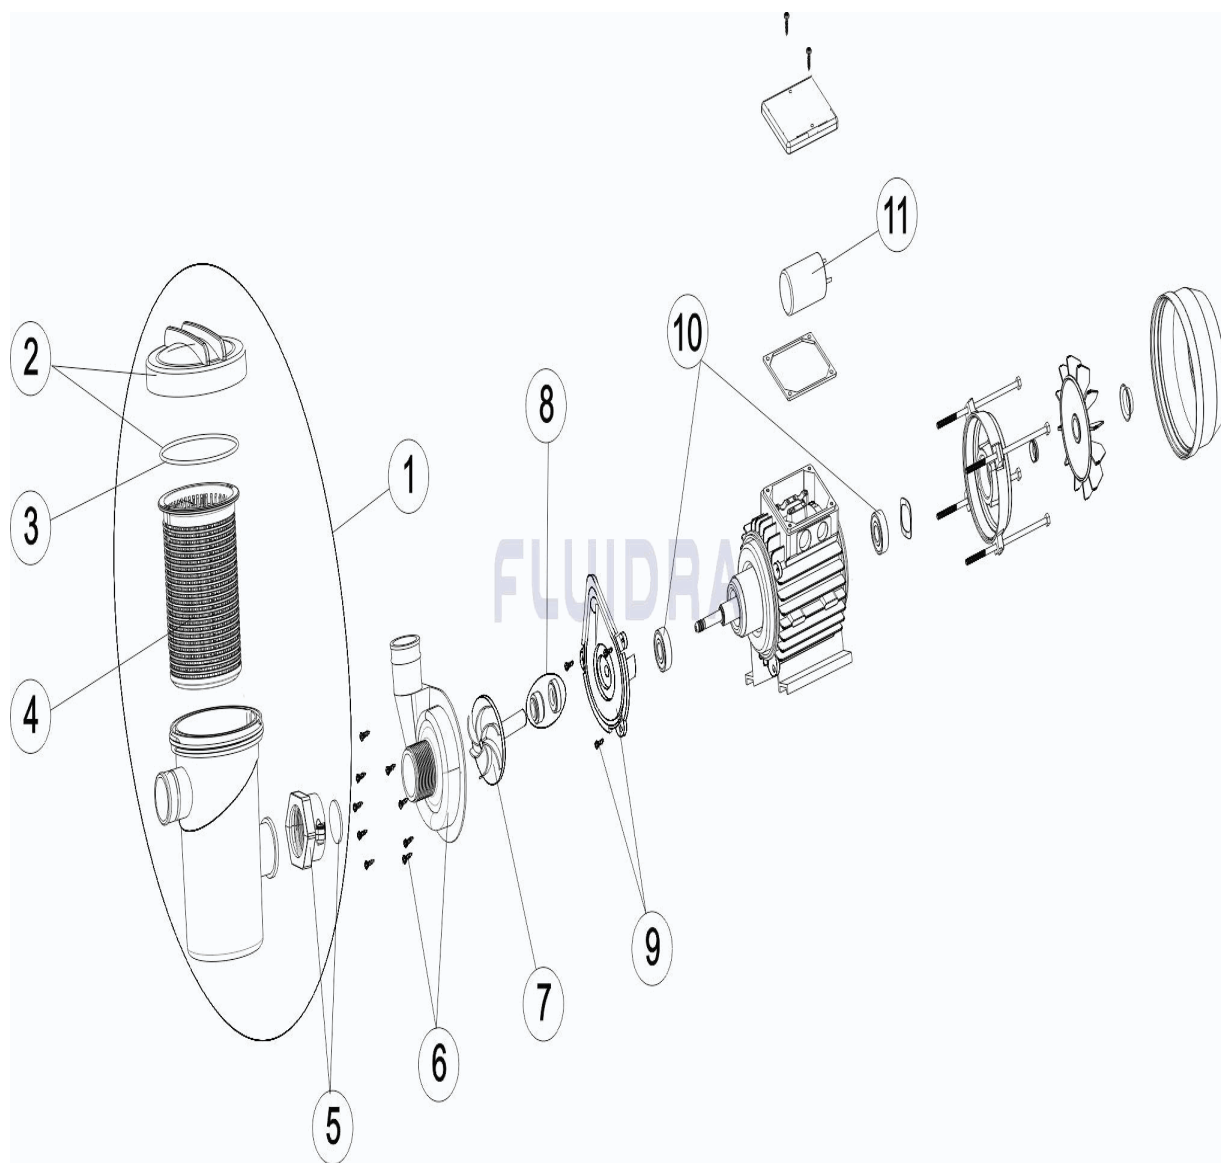

CODIGO **FIJI3R, FIJI4R, FIJI6R**

DESCRIPCION: **BOMBA FIJI**

ESPAÑOL

POS	CODIGO	DESCRIPCION	CANTIDAD	POS	CODIGO	DESCRIPCION	CANTIDAD
1	4405012302	CJTO. PREFILTRO		7	* 4405010006	RODETE FIJI4	
2	4405010000	TAPA PREFILTRO + JUNTA		7	* 4405010007	RODETE FIJI6	
3	4405010001	JUNTA TAPA PREFILTRO		8	4405012303	SELLO MECANICO	
4	4405010002	CESTO PREFILTRO		9	4405010008	BRIDA CUERPO BOMBA	
5	4405010003	TUERCA UNION		10	4405012304	RODAMIENTOS	
6	4405010004	CUERPO BOMBA		11	* 4405012308	CONDENSADOR 4UF (FIJI3-FIJI4, NUEVO)	
7	* 4405010005	RODETE FIJI3		11	* 4405012307	CONDENSADOR 6UF (FIJI6 - NUEVO)	

CODIGO **FIJI3R, FIJI4R, FIJI6R**

DESCRIPCION: BOMBA FIJI

OBSERVACIONES

POS	CODIGO	OBSERVACIONES
7	* 4405010005	PARA: FIJI3R
7	* 4405010006	PARA: FIJI4R
7	* 4405010007	PARA: FIJI6R
11	* 4405012308	PARA: FIJI3R, FIJI4R
11	* 4405012307	PARA: FIJI6R

CODE **FIJI3R, FIJI4R, FIJI6R**

DESCRIPTION: **POMPE FIJI**

FRANCAIS

POS	CODE	DESCRIPTION	QUANTITE	POS	CODE	DESCRIPTION	QUANTITE
1	4405012302	KIT PRÉ FILTER COMPLET		7	* 4405010006	TURBINE FIJI4	
2	4405010000	COUVERCLE PREFILTRE AVEC JOINT		7	* 4405010007	TURBINE FIJI6	
3	4405010001	JOINT COVERCLE PREFILTRE		8	4405012303	GARNITURE MECANIQUE	
4	4405010002	PANIER PRÉFILTRE		9	4405010008	FLASQUE ACCOUP. MOTEUR	
5	4405010003	UNION PREFILTRE		10	4405012304	ROULEMENTS	
6	4405010004	CORPS POMPE		11	* 4405012308	CONDENSATEUR 4UF (FIJI3-FIJI4, NOUVEA	
7	* 4405010005	TURBINE FIJI3		11	* 4405012307	CONDENSATEUR 6UF (FIJI6 - NOUVEAU)	