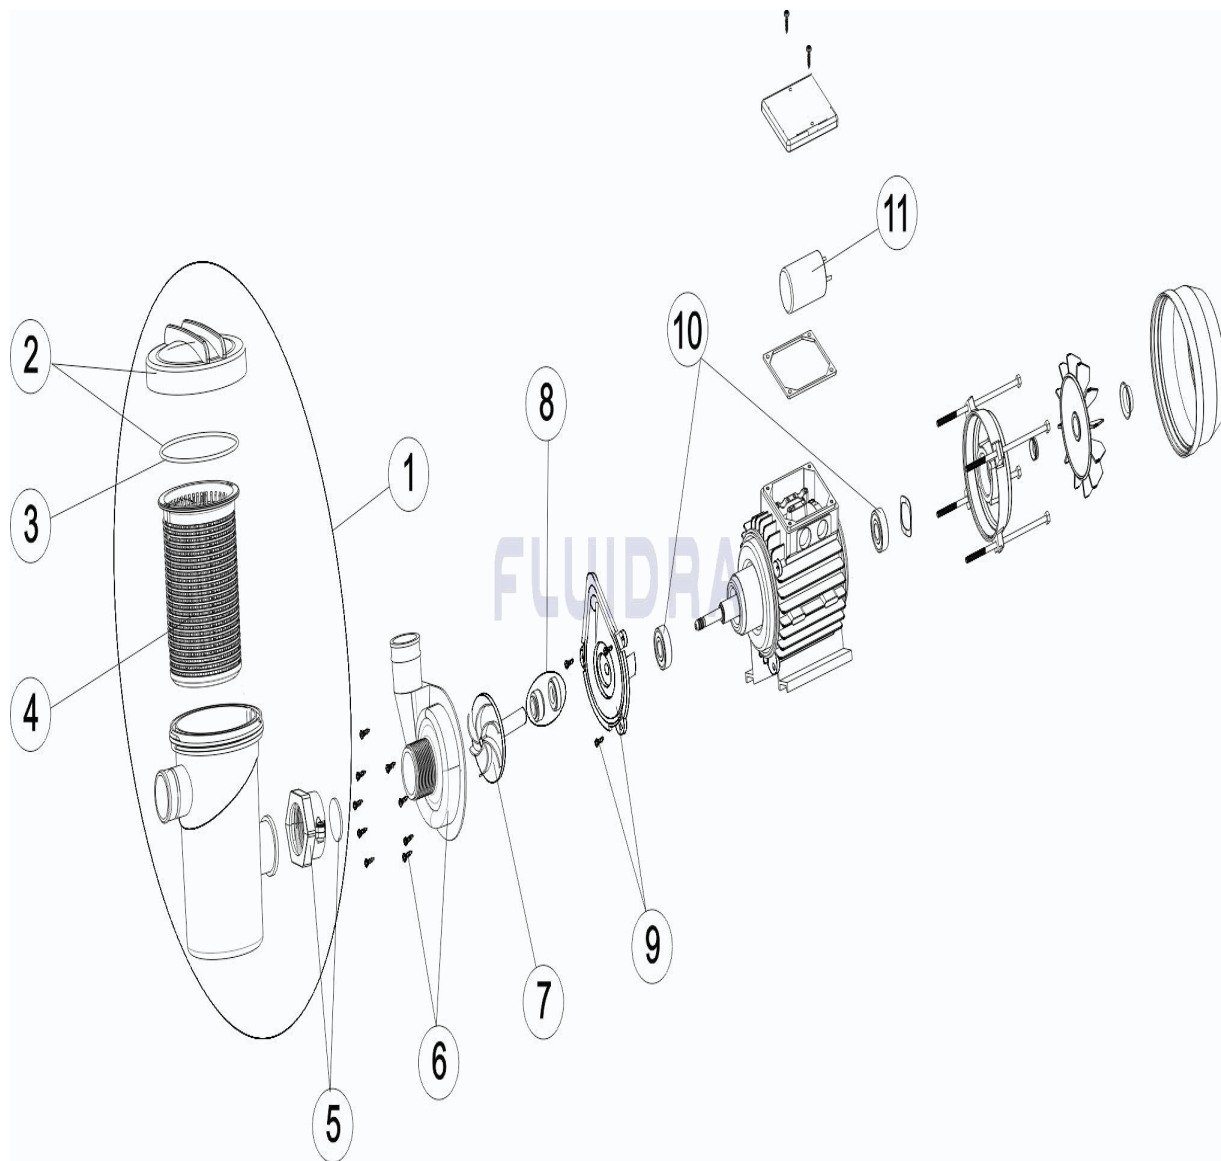

CODIGO **FIJI3R, FIJI4R, FIJI6R**

DESCRIPCION: **BOMBA FIJI**

ESPAÑOL

POS	CODIGO	DESCRIPCION	CANTIDAD	POS	CODIGO	DESCRIPCION	CANTIDAD
1	4405012302	CJTO. PREFILTRO		7	* 4405010006	RODETE FIJI4	
2	4405010000	TAPA PREFILTRO + JUNTA		7	* 4405010007	RODETE FIJI6	
3	4405010001	JUNTA TAPA PREFILTRO		8	4405012303	SELLO MECANICO	
4	4405010002	CESTO PREFILTRO		9	4405010008	BRIDA CUERPO BOMBA	
5	4405010003	TUERCA UNION		10	4405012304	RODAMIENTOS	
6	4405010004	CUERPO BOMBA		11	* 4405012308	CONDENSADOR 4UF (FIJI3-FIJI4, NUEVO)	
7	* 4405010005	RODETE FIJI3		11	* 4405012307	CONDENSADOR 6UF (FIJI6 - NUEVO)	

CODIGO **FIJI3R, FIJI4R, FIJI6R**

DESCRIPCION: BOMBA FIJI

OBSERVACIONES

POS	CODIGO	OBSERVACIONES
7	* 4405010005	PARA: FIJI3R
7	* 4405010006	PARA: FIJI4R
7	* 4405010007	PARA: FIJI6R
11	* 4405012308	PARA: FIJI3R, FIJI4R
11	* 4405012307	PARA: FIJI6R

CODE **FIJI3R, FIJI4R, FIJI6R**

DESCRIPTION: **POMPE FIJI**

FRANCAIS

POS	CODE	DESCRIPTION	QUANTITE	POS	CODE	DESCRIPTION	QUANTITE
1	4405012302	KIT PRÉ FILTER COMPLET		7	* 4405010006	TURBINE FIJI4	
2	4405010000	COUVERCLE PREFILTRE AVEC JOINT		7	* 4405010007	TURBINE FIJI6	
3	4405010001	JOINT COVERCLE PREFILTRE		8	4405012303	GARNITURE MECANIQUE	
4	4405010002	PANIER PRÉFILTRE		9	4405010008	FLASQUE ACCOUP. MOTEUR	
5	4405010003	UNION PREFILTRE		10	4405012304	ROULEMENTS	
6	4405010004	CORPS POMPE		11	* 4405012308	CONDENSATEUR 4UF (FIJI3-FIJI4, NOUVEA	
7	* 4405010005	TURBINE FIJI3		11	* 4405012307	CONDENSATEUR 6UF (FIJI6 - NOUVEAU)	