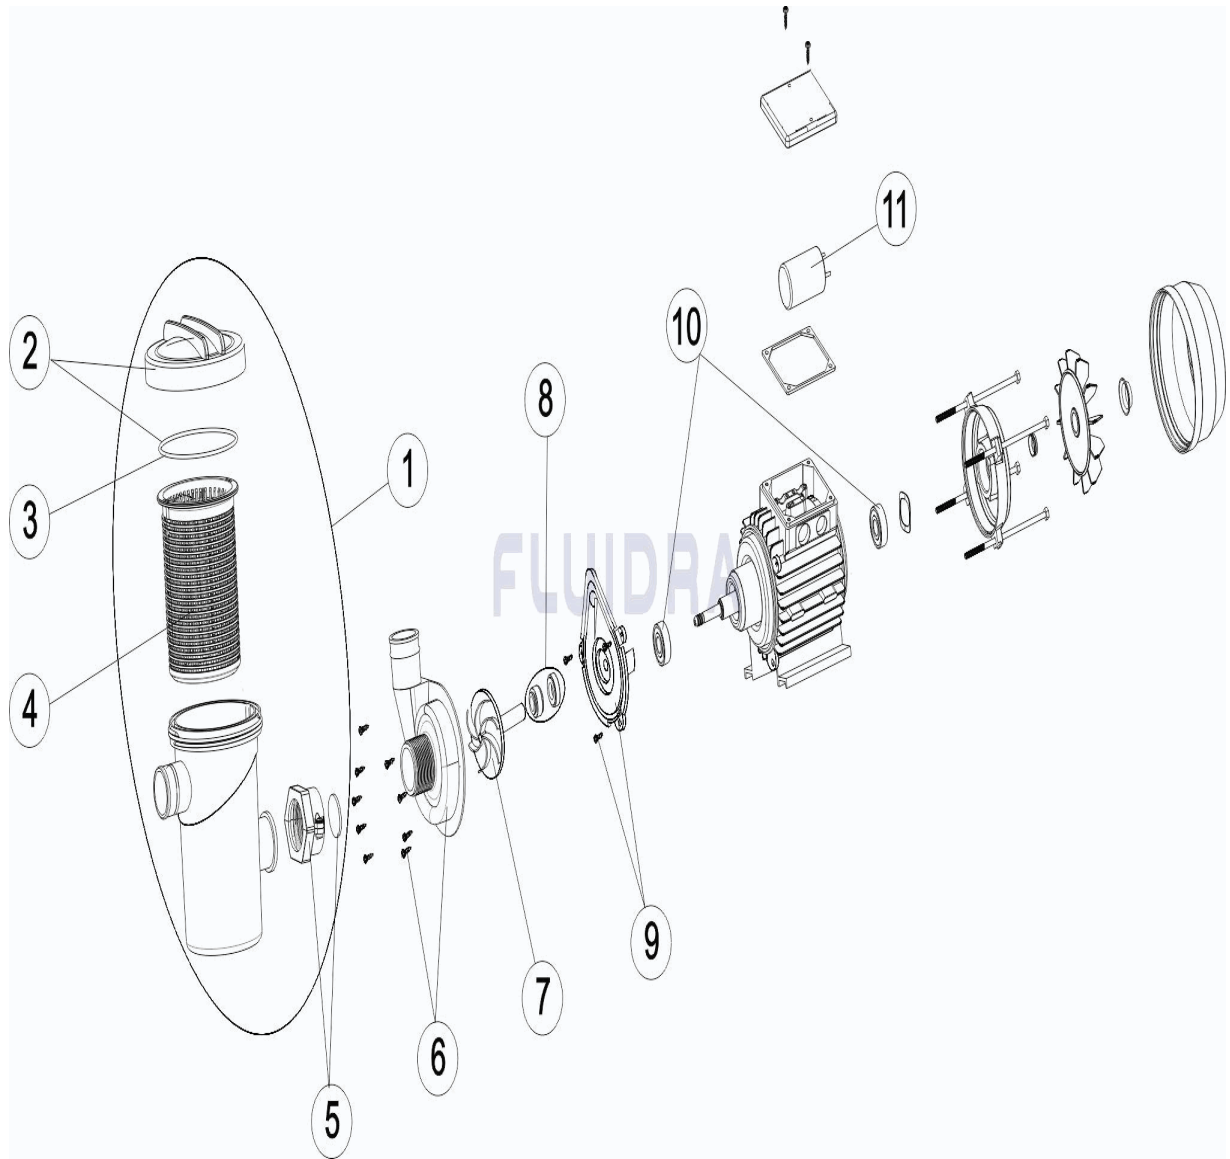

CODE **FIJI3R, FIJI4R, FIJI6R**

BESCHREIBUNG: **PUMPE FIJI**

DEUTSCH

POS	CODE	BESCHREIBUNG	MENGE	POS	CODE	BESCHREIBUNG	MENGE
1	4405012302	SET VORFILTER		7	* 4405010006	LAUFRAD FIJI4	
2	4405010000	VORFILTERDECKEL UND DICHUNG		7	* 4405010007	LAUFRAD FIJI6	
3	4405010001	DICHUNG VORFILTERDECKEL		8	4405012303	GLEITRINGDICHUNG	
4	4405010002	VORFILTERKORB		9	4405010008	FLANSCH PUMPENGEHÄUSE	
5	4405010003	VERBINDUNGSMUTTER		10	4405012304	WÄLZLAGER	
6	4405010004	PUMPENGEHÄUSE		11	* 4405012308	KONDENSATOR 4UF (FIJI3-FIJI4, NEU)	
7	* 4405010005	LAUFRAD FIJI3		11	* 4405012307	KONDENSATOR 6UF (FIJI6 - NEU)