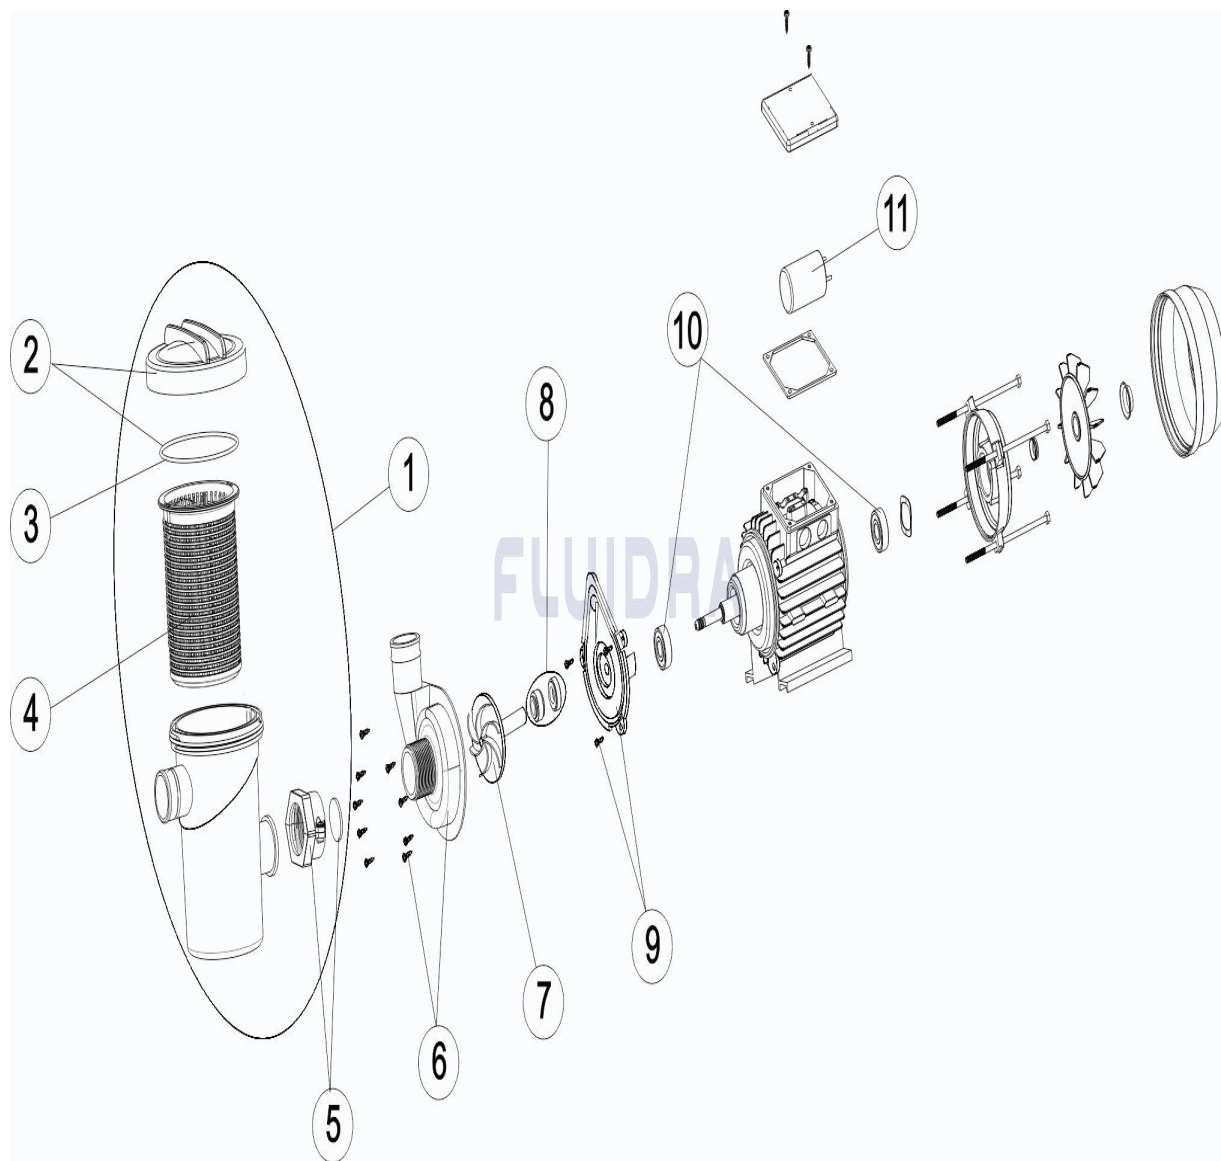

CODIGO **FIJI3R, FIJI4R, FIJI6R**

DESCRIPCION: **BOMBA FIJI**

ESPAÑOL

POS	CODIGO	DESCRIPCION	CANTIDAD	POS	CODIGO	DESCRIPCION	CANTIDAD
1	4405012302	CJTO. PREFILTRO		7	* 4405010006	RODETE FIJI4	
2	4405010000	TAPA PREFILTRO + JUNTA		7	* 4405010007	RODETE FIJI6	
3	4405010001	JUNTA TAPA PREFILTRO		8	4405012303	SELLO MECANICO	
4	4405010002	CESTO PREFILTRO		9	4405010008	BRIDA CUERPO BOMBA	
5	4405010003	TUERCA UNION		10	4405012304	RODAMIENTOS	
6	4405010004	CUERPO BOMBA		11	* 4405012308	CONDENSADOR 4UF (FIJI3-FIJI4, NUEVO)	
7	* 4405010005	RODETE FIJI3		11	* 4405012307	CONDENSADOR 6UF (FIJI6 - NUEVO)	

CODE **FIJI3R, FIJI4R, FIJI6R**

DESCRIPTION: **POMPE FIJI**

FRANCAIS

POS	CODE	DESCRIPTION	QUANTITE	POS	CODE	DESCRIPTION	QUANTITE
1	4405012302	KIT PRÉ FILTER COMPLET		7	* 4405010006	TURBINE FIJI4	
2	4405010000	COUVERCLE PREFILTRE AVEC JOINT		7	* 4405010007	TURBINE FIJI6	
3	4405010001	JOINT COVERCLE PREFILTRE		8	4405012303	GARNITURE MECANIQUE	
4	4405010002	PANIER PRÉFILTRE		9	4405010008	FLASQUE ACCOUP. MOTEUR	
5	4405010003	UNION PREFILTRE		10	4405012304	ROULEMENTS	
6	4405010004	CORPS POMPE		11	* 4405012308	CONDENSATEUR 4UF (FIJI3-FIJI4, NOUVEA	
7	* 4405010005	TURBINE FIJI3		11	* 4405012307	CONDENSATEUR 6UF (FIJI6 - NOUVEAU)	

CODE **FIJI3R, FIJI4R, FIJI6R**

DESCRIPTION: **FIJI PUMP**

ENGLISH

POS	CODE	DESCRIPTION	QUANTITY	POS	CODE	DESCRIPTION	QUANTITY
1	4405012302	PREFILTER ASSEMBLY KIT		7	* 4405010006	IMPELLER FIJI4	
2	4405010000	PRE-FILTER COVER WITH GASKET		7	* 4405010007	IMPELLER FIJI6	
3	4405010001	PREFILTRO COVER JOINT		8	4405012303	MACHANICAL SEAL	
4	4405010002	PRE-FILTER BASKET		9	4405010008	MOTOR CLAMP	
5	4405010003	PRE-FILTER UNION		10	4405012304	BEARINGS	
6	4405010004	PUMP HOUSING		11	* 4405012308	CONDENSER 4UF (FIJI3-FIJI4, NEW)	
7	* 4405010005	IMPELLER FIJI3		11	* 4405012307	CONDENSER 6UF (FIJI6 - NEW)	