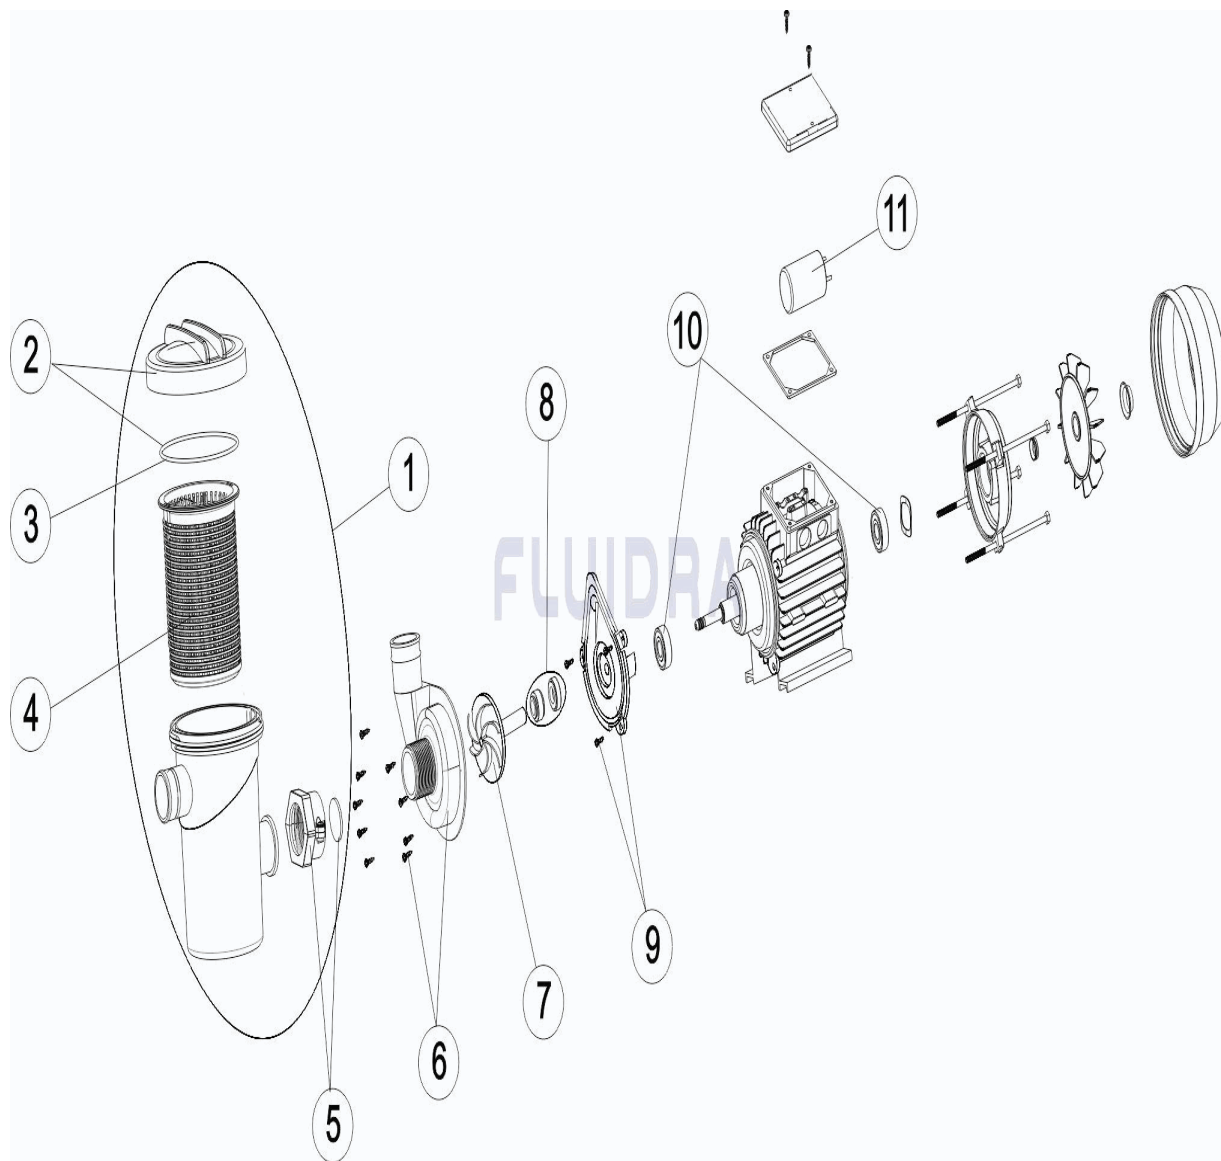

CODIGO **FIJI3R, FIJI4R, FIJI6R**

DESCRIÇÃO: **BOMBA FIJI**

PORTUGUES

POS	CODIGO	DESCRIÇÃO	JANTIDADE	POS	CODIGO	DESCRIÇÃO	JANTIDADE
1	4405012302	CONJUNTO PRE-FILTRO		7	* 4405010006	RODÍZIO FIJI4	
2	4405010000	TAMPA PRÉ-FILTRO 2 HP		7	* 4405010007	RODÍZIO FIJI6	
3	4405010001	JUNTA TAMPA PRÉ-FILTRO		8	4405012303	JUNTA MECÂNICA	
4	4405010002	CESTO PRÉ-FILTRO		9	4405010008	MANILHA MOTOR	
5	4405010003	UNIÃO PRÉ-FILTRO		10	4405012304	ROLAMIENTOS	
6	4405010004	CORPO BOMBA		11	* 4405012308	CONDENSADOR 4UF (FIJI3-FIJI4, NOVO)	
7	* 4405010005	RODÍZIO FIJI3		11	* 4405012307	CONDENSADOR 6UF (FIJI6 - NOVO)