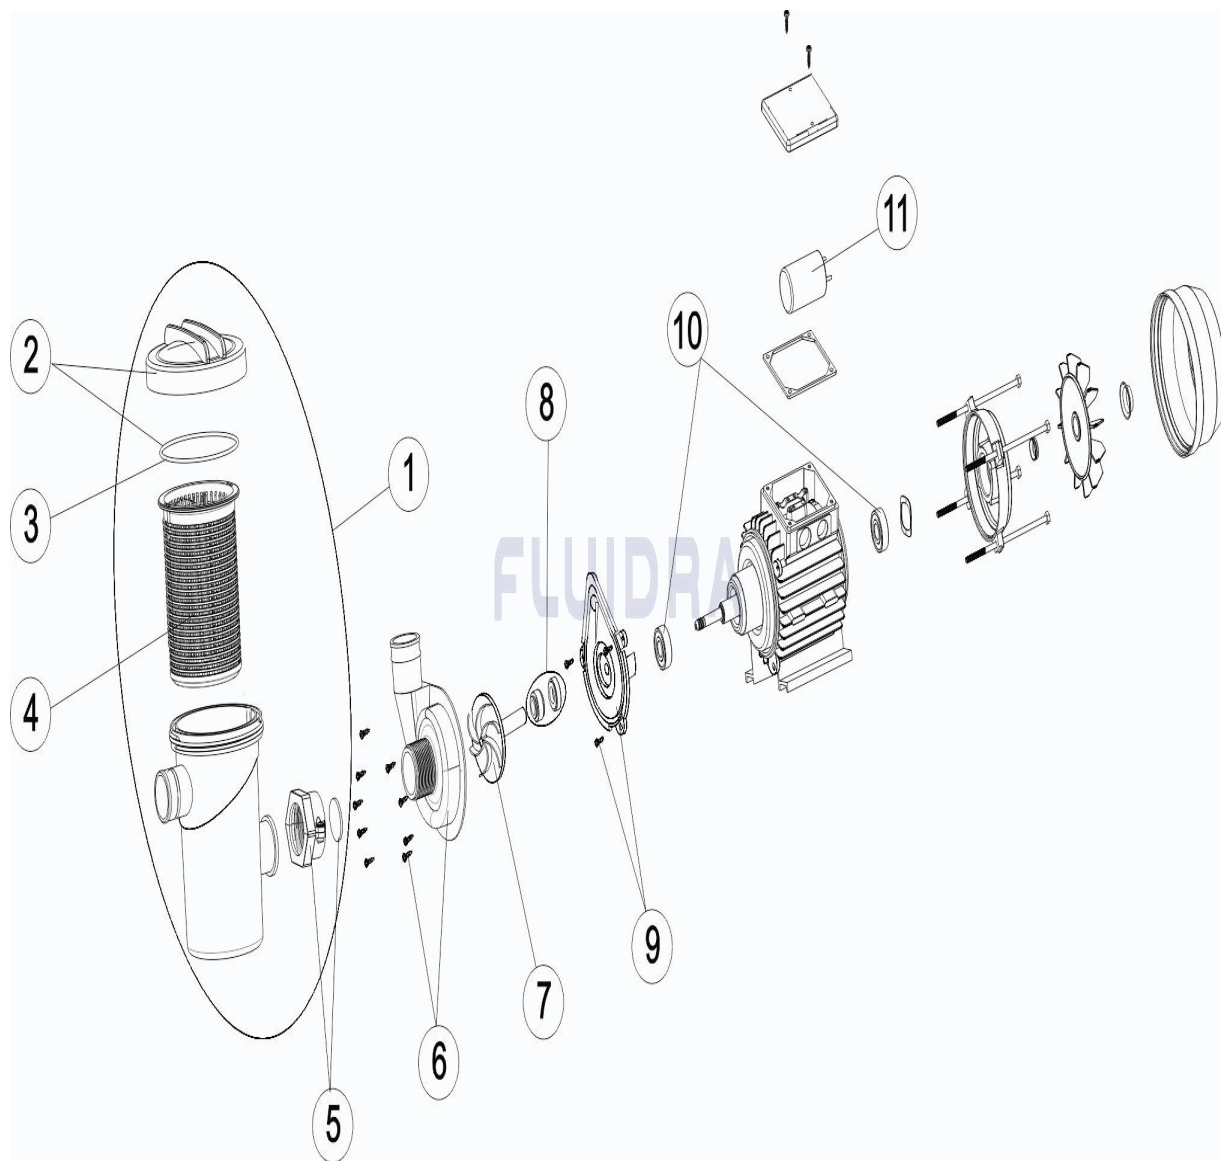

CODICE FIJI3R, FIJI4R, FIJI6R

DESCRIZIONE: POMPA FIJI

ITALIANO

POS	CODICE	DESCRIZIONE	QUANTITA'	POS	CODICE	DESCRIZIONE	QUANTITA'
1	4405012302	KIT PREFILTRO		7	* 4405010006	RUOTA FIJI4	
2	4405010000	COPERCHIO PREFILTRO CON GUARNIZIO		7	* 4405010007	RUOTA FIJI6	
3	4405010001	GUARNIZIONE COPERCHIO PRE-FILTRO		8	4405012303	TENUTA MECCANICA	
4	4405010002	CESTO PREFILTRO		9	4405010008	FLANGIA MOTORE	
5	4405010003	RACCORDO PREFILTRO		10	4405012304	CUSCINETTI	
6	4405010004	CORPO POMBA		11	* 4405012308	CONDENSATORE 4UF (FIJI3-FIJI4, NUOVO)	
7	* 4405010005	RUOTA FIJI3		11	* 4405012307	CONDENSATORE 6UF (FIJI6 - NUOVO)