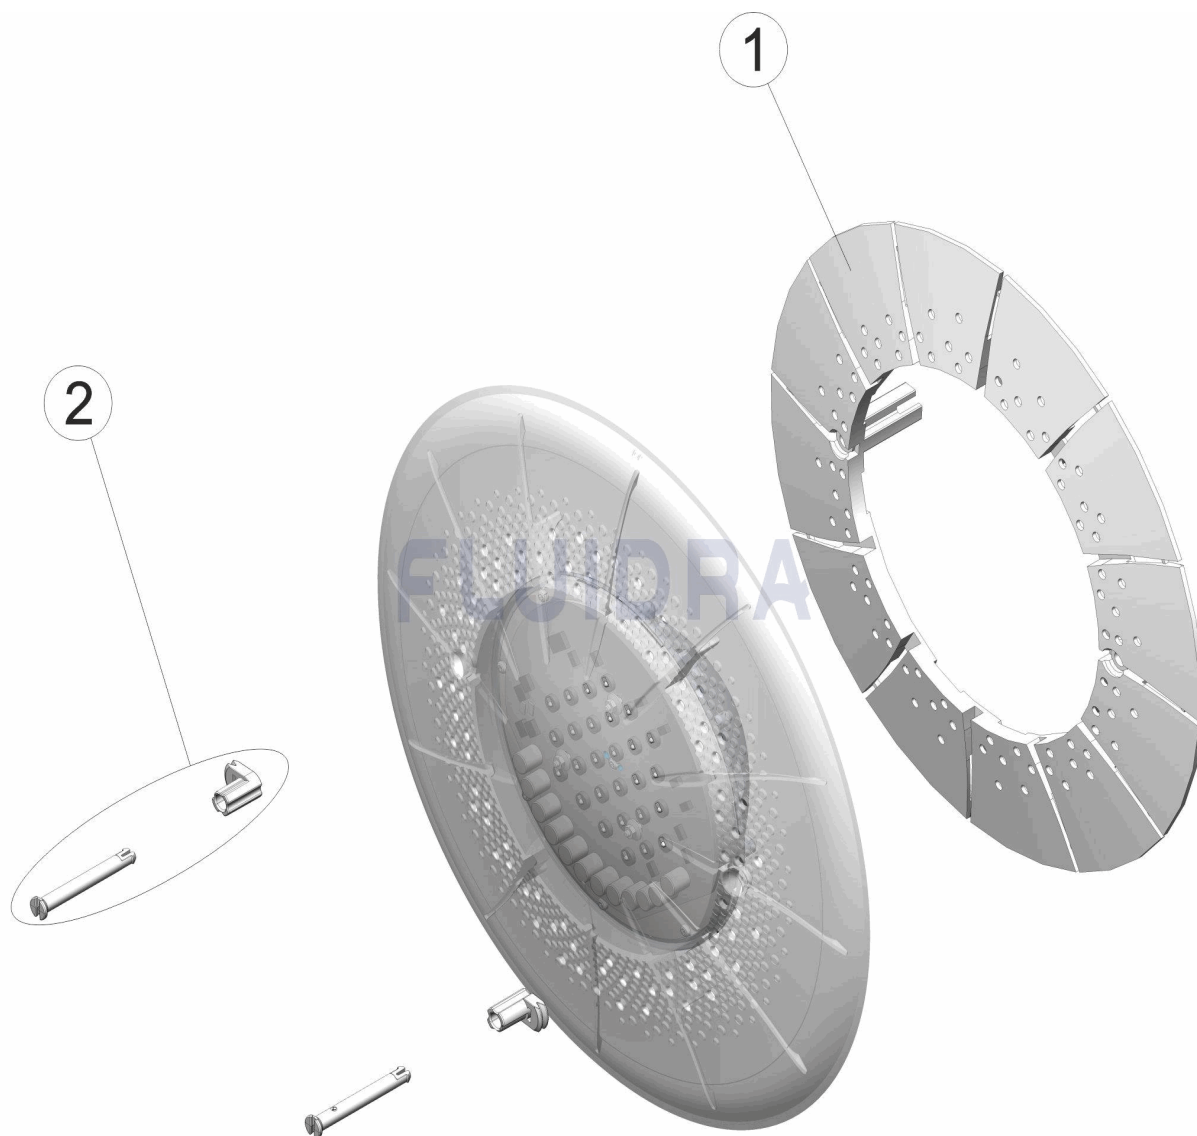

CODE **43438, 43439**

DESCRIPTION: **POINT DE LUMIÈRE JELLY NF BLANC RGB**

FRANCAIS

POS	CODE	DESCRIPTION	QUANTITE	POS	CODE	DESCRIPTION	QUANTITE
1	4403014901	ENJOLIVEUR POSTÉRIEUR JELLY NF		2	4403014007	VIS FIXATION PROJECTEUR NF	

CODE **43438, 43439**

DESCRIPTION: **JELLY LIGHT NF WHITE RGB**

ENGLISH

POS	CODE	DESCRIPTION	QUANTITY	POS	CODE	DESCRIPTION	QUANTITY
1	4403014901	REAR FACE PLATE JELLY NF		2	4403014007	LIGHT FIXING SCREW	

CODICE **43438, 43439**

DESCRIZIONE: **PUNTO DI LUCE JELLY NF BIANCO RGB**

ITALIANO

POS	CODICE	DESCRIZIONE	QUANTITA'	POS	CODICE	DESCRIZIONE	QUANTITA'
1	4403014901	FLANGIA POSTERIORE FARO JELLY NF		2	4403014007	VITE FISSAGGIO FARO NF	

CODE **43438, 43439**

BESCHREIBUNG: **SPOT JELLY NF WEISS RGB.**

DEUTSCH

POS	CODE	BESCHREIBUNG	MENGE	POS	CODE	BESCHREIBUNG	MENGE
1	4403014901	BLLENDE HINTEN JELLY NF.		2	4403014007	FIXIERSCHRAUBE UWS NF	