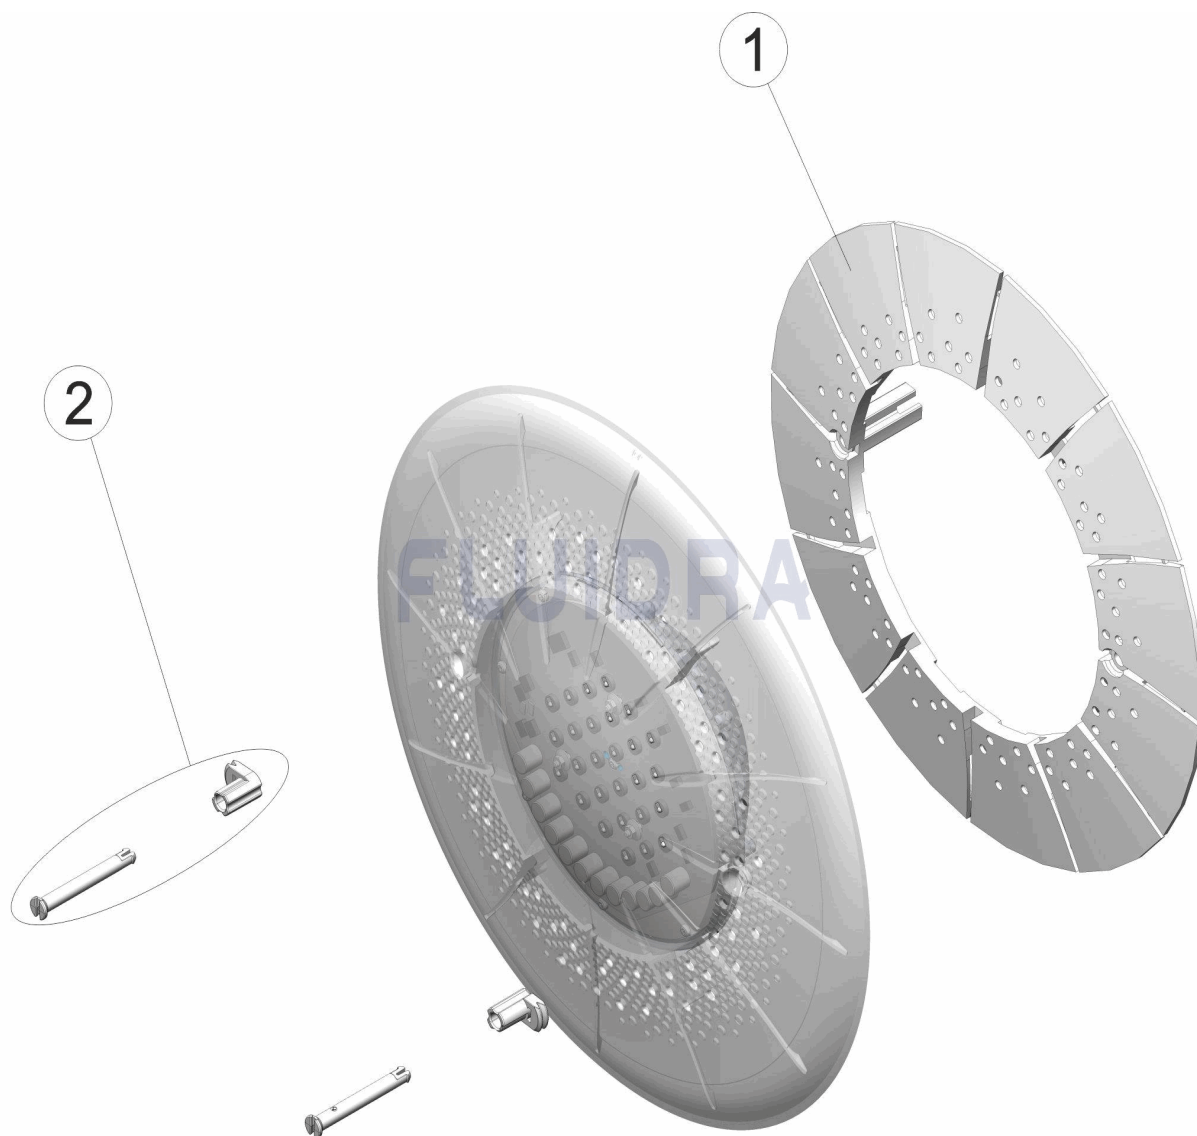

CODIGO **43438, 43439**

DESCRIPCION: **PUNTO DE LUZ JELLY NF BLANCO RGB.**

ESPAÑOL

POS	CODIGO	DESCRIPCION	CANTIDAD	POS	CODIGO	DESCRIPCION	CANTIDAD
1	4403014901	EMBELLECEDOR POSTERIOR JELLY NF.		2	4403014007	TORNILLO FIJACION PROYECTOR NF	

CODE **43438, 43439**

DESCRIPTION: **POINT DE LUMIÈRE JELLY NF BLANC RGB**

FRANCAIS

POS	CODE	DESCRIPTION	QUANTITE	POS	CODE	DESCRIPTION	QUANTITE
1	4403014901	ENJOLIVEUR POSTÉRIEUR JELLY NF		2	4403014007	VIS FIXATION PROJECTEUR NF	

CODE **43438, 43439**

DESCRIPTION: **JELLY LIGHT NF WHITE RGB**

ENGLISH

POS	CODE	DESCRIPTION	QUANTITY	POS	CODE	DESCRIPTION	QUANTITY
1	4403014901	REAR FACE PLATE JELLY NF		2	4403014007	LIGHT FIXING SCREW	

CODE **43438, 43439**

BESCHREIBUNG: **SPOT JELLY NF WEISS RGB.**

DEUTSCH

POS	CODE	BESCHREIBUNG	MENGE	POS	CODE	BESCHREIBUNG	MENGE
1	4403014901	BLLENDE HINTEN JELLY NF.		2	4403014007	FIXIERSCHRAUBE UWS NF	