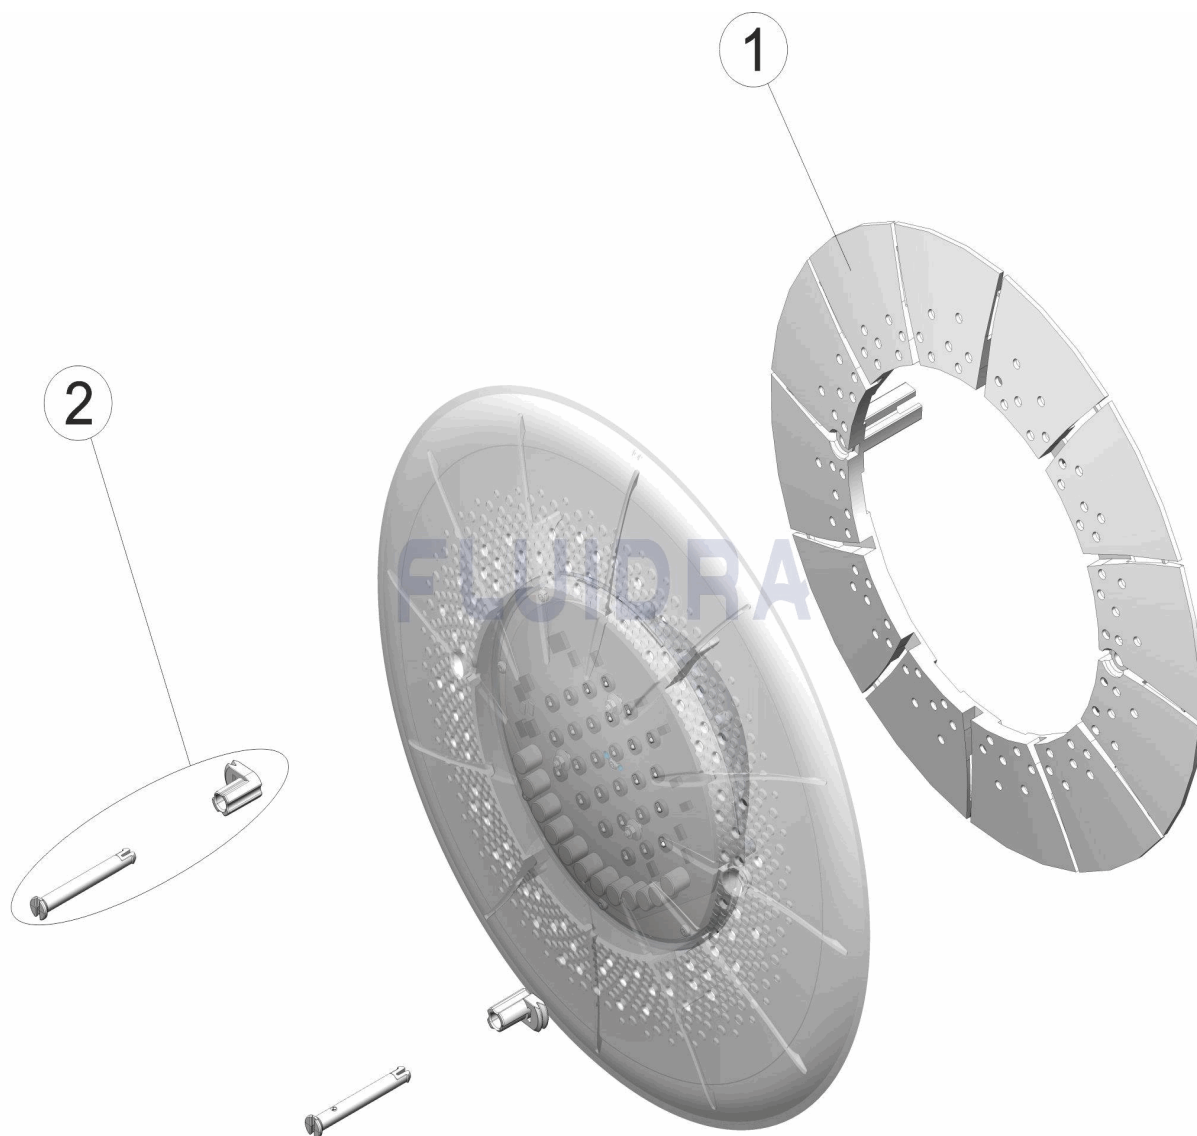

CODIGO **43438, 43439**

DESCRIPCION: **PUNTO DE LUZ JELLY NF BLANCO RGB.**

ESPAÑOL

POS	CODIGO	DESCRIPCION	CANTIDAD	POS	CODIGO	DESCRIPCION	CANTIDAD
1	4403014901	EMBELLECEDOR POSTERIOR JELLY NF.		2	4403014007	TORNILLO FIJACION PROYECTOR NF	

CODE **43438, 43439**

DESCRIPTION: **JELLY LIGHT NF WHITE RGB**

ENGLISH

POS	CODE	DESCRIPTION	QUANTITY	POS	CODE	DESCRIPTION	QUANTITY
1	4403014901	REAR FACE PLATE JELLY NF		2	4403014007	LIGHT FIXING SCREW	

CODICE **43438, 43439**

DESCRIZIONE: **PUNTO DI LUCE JELLY NF BIANCO RGB**

ITALIANO

POS	CODICE	DESCRIZIONE	QUANTITA'	POS	CODICE	DESCRIZIONE	QUANTITA'
1	4403014901	FLANGIA POSTERIORE FARO JELLY NF		2	4403014007	VITE FISSAGGIO FARO NF	

CODE **43438, 43439**

BESCHREIBUNG: **SPOT JELLY NF WEISS RGB.**

DEUTSCH

POS	CODE	BESCHREIBUNG	MENGE	POS	CODE	BESCHREIBUNG	MENGE
1	4403014901	BLLENDE HINTEN JELLY NF.		2	4403014007	FIXIERSCHRAUBE UWS NF	