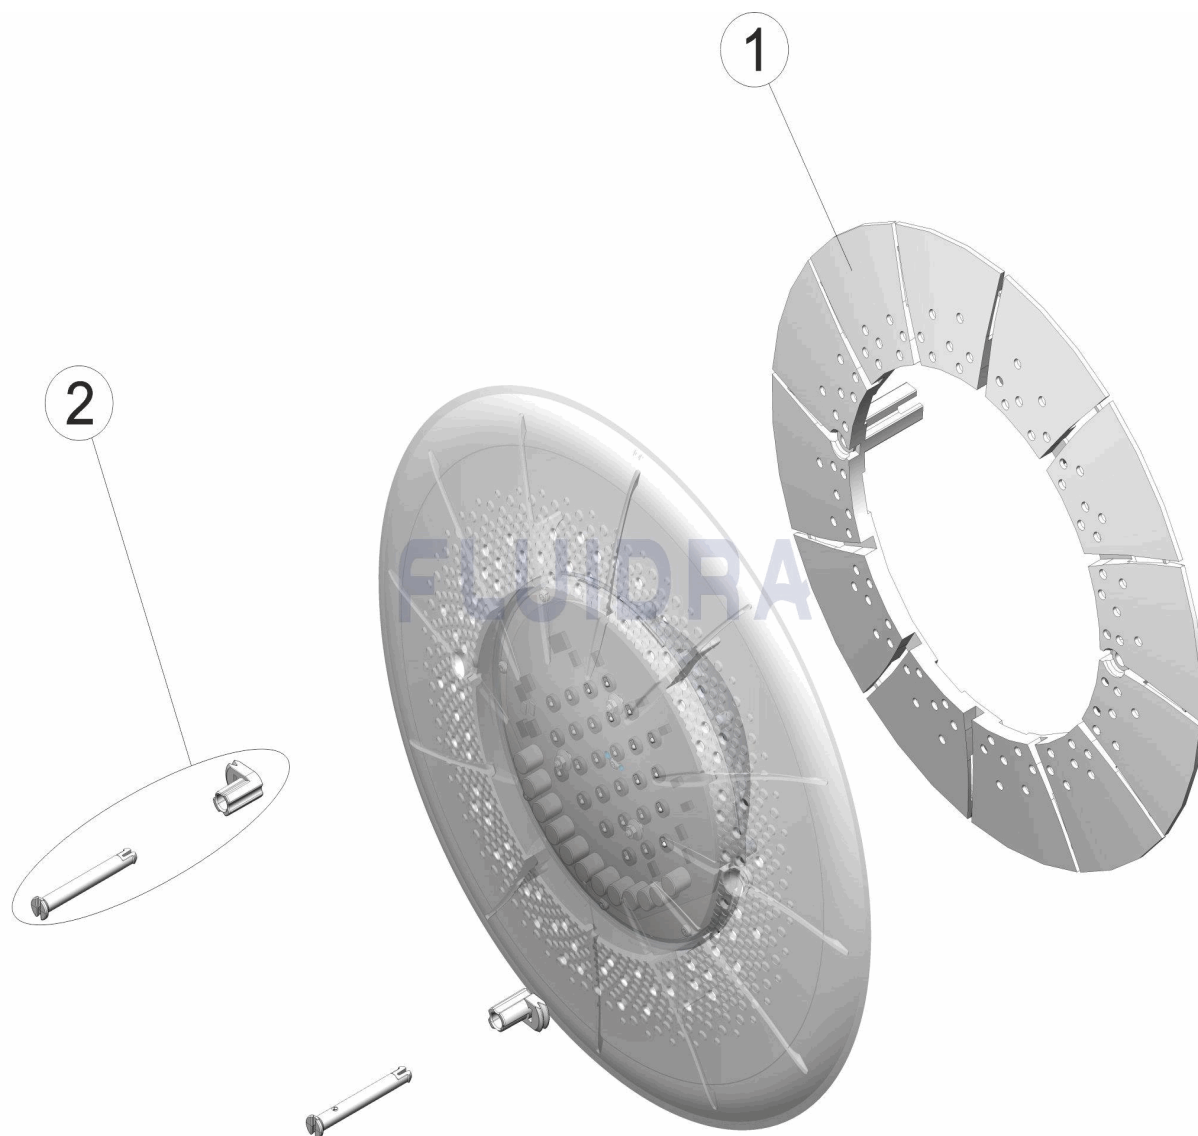

CODIGO **43438, 43439**

DESCRIPCION: **PUNTO DE LUZ JELLY NF BLANCO RGB.**

ESPAÑOL

POS	CODIGO	DESCRIPCION	CANTIDAD	POS	CODIGO	DESCRIPCION	CANTIDAD
1	4403014901	EMBELLECEDOR POSTERIOR JELLY NF.		2	4403014007	TORNILLO FIJACION PROYECTOR NF	

CODE **43438, 43439**

DESCRIPTION: **POINT DE LUMIÈRE JELLY NF BLANC RGB**

FRANCAIS

POS	CODE	DESCRIPTION	QUANTITE	POS	CODE	DESCRIPTION	QUANTITE
1	4403014901	ENJOLIVEUR POSTÉRIEUR JELLY NF		2	4403014007	VIS FIXATION PROJECTEUR NF	

CODE **43438, 43439**

DESCRIPTION: **JELLY LIGHT NF WHITE RGB**

ENGLISH

POS	CODE	DESCRIPTION	QUANTITY	POS	CODE	DESCRIPTION	QUANTITY
1	4403014901	REAR FACE PLATE JELLY NF		2	4403014007	LIGHT FIXING SCREW	

CODE **43438, 43439**

BESCHREIBUNG: **SPOT JELLY NF WEISS RGB.**

DEUTSCH

POS	CODE	BESCHREIBUNG	MENGE	POS	CODE	BESCHREIBUNG	MENGE
1	4403014901	BLLENDE HINTEN JELLY NF.		2	4403014007	FIXIERSCHRAUBE UWS NF	