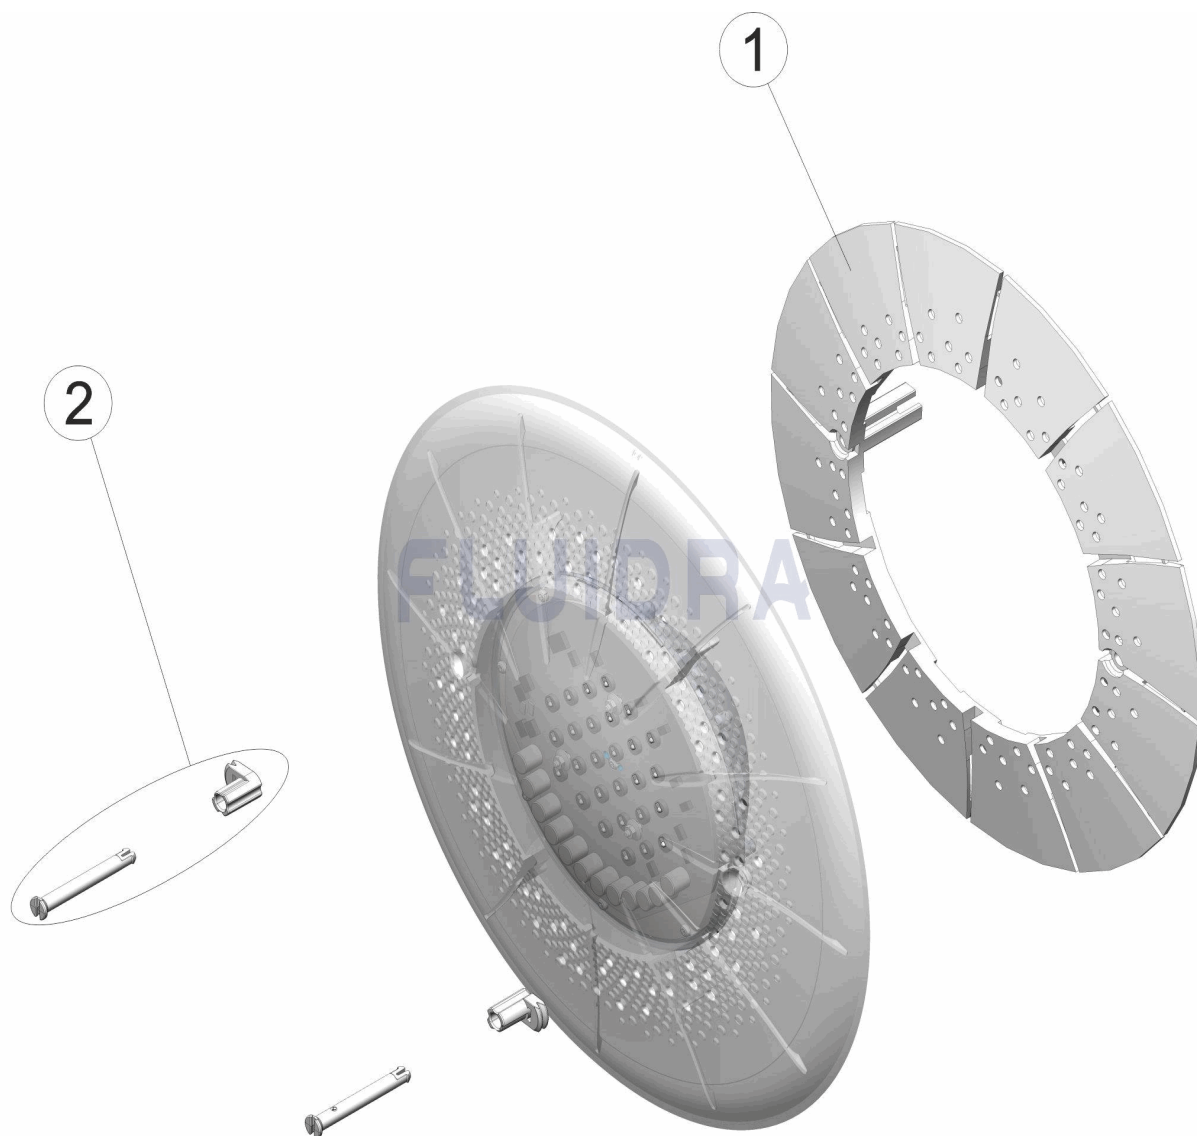

CODIGO **43438, 43439**

DESCRIPCION: **PUNTO DE LUZ JELLY NF BLANCO RGB.**

ESPAÑOL

POS	CODIGO	DESCRIPCION	CANTIDAD	POS	CODIGO	DESCRIPCION	CANTIDAD
1	4403014901	EMBELLECEDOR POSTERIOR JELLY NF.		2	4403014007	TORNILLO FIJACION PROYECTOR NF	

CODICE **43438, 43439**

DESCRIZIONE: **PUNTO DI LUCE JELLY NF BIANCO RGB**

ITALIANO

POS	CODICE	DESCRIZIONE	QUANTITA'	POS	CODICE	DESCRIZIONE	QUANTITA'
1	4403014901	FLANGIA POSTERIORE FARO JELLY NF		2	4403014007	VITE FISSAGGIO FARO NF	

CODE **43438, 43439**

BESCHREIBUNG: **SPOT JELLY NF WEISS RGB.**

DEUTSCH

POS	CODE	BESCHREIBUNG	MENGE	POS	CODE	BESCHREIBUNG	MENGE
1	4403014901	BLLENDE HINTEN JELLY NF.		2	4403014007	FIXIERSCHRAUBE UWS NF	

CODIGO **43438, 43439**

DESCRICAÇÃO: **PONTO DE LUZ JELLY NF BRANCO RGB.**

PORTUGUES

POS	CODIGO	DESCRICAÇÃO	JANTIDADE	POS	CODIGO	DESCRICAÇÃO	JANTIDADE
1	4403014901	EMBELEZADOR POSTERIOR JELLY NF		2	4403014007	PARAFUSO DE FIXAÇÃO PROJECTOR NF	