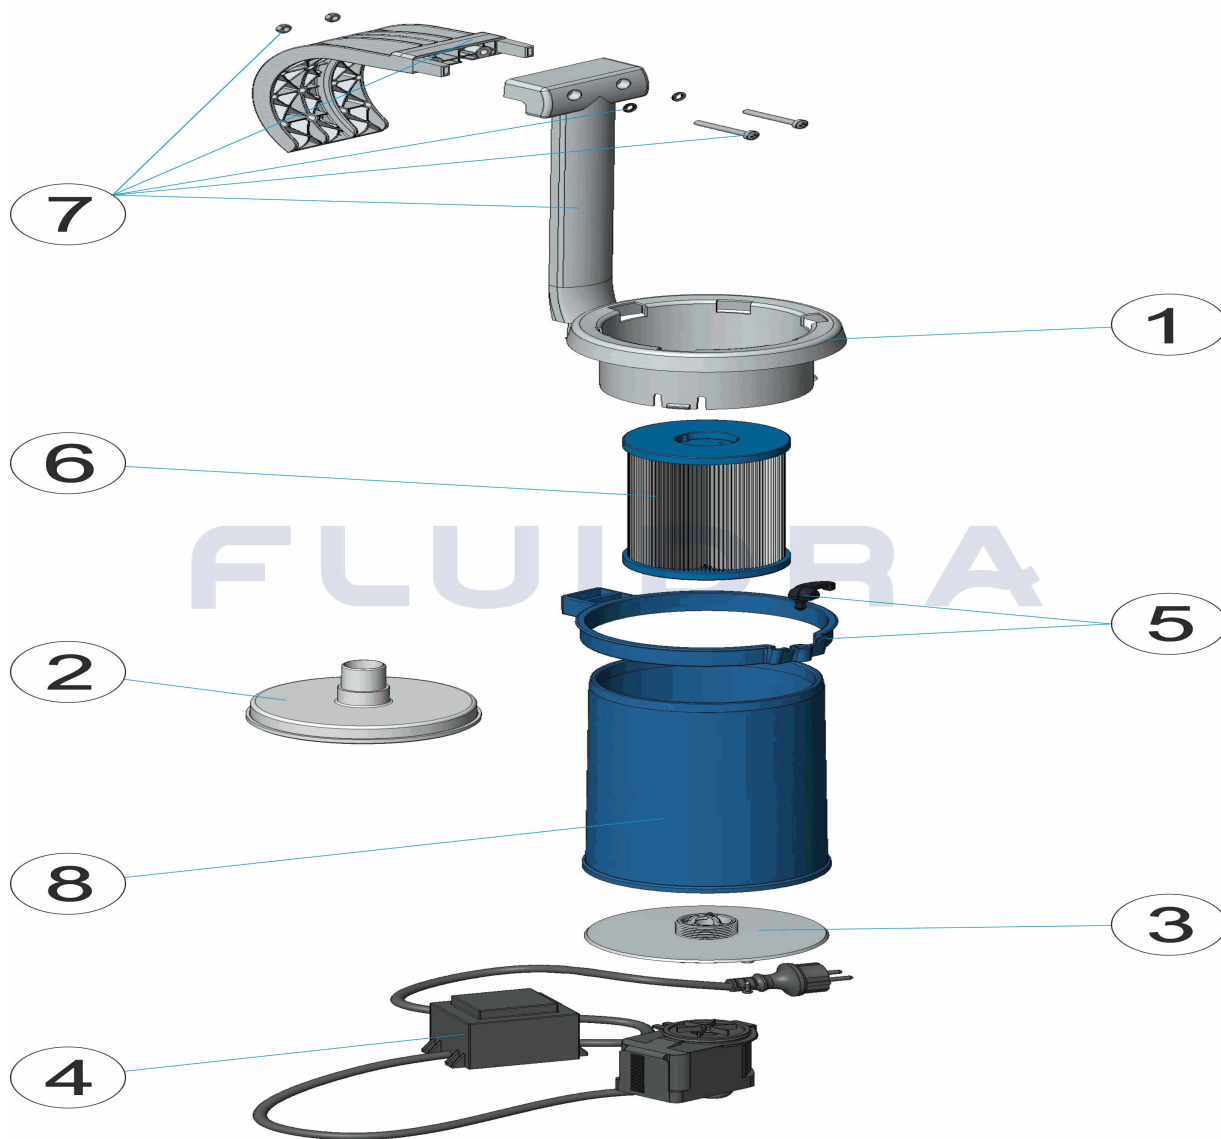

CODE 27587, 30943

DESCRIPTION: SKIM-FILTER, EPURATEUR BASSE TENSION 2000 - 4000 L/H

FRANCAIS

POS	CODE	DESCRIPTION	QUANTITE	POS	CODE	DESCRIPTION	QUANTITE
1	4411030501	FLOTTEUR SKIMM-FILTER		5	4411030803	BRIDE SUPPORT SKIMFILTER	
2	4411030807	COUVERCLE ROND DE SKIMMER D. 32-38		6	* 4411030805	CARTOUCHE VISSÉE COURTE R170 (110 PI	
3	* 4411030808	BASE SKIMMER 2000 L/H (27586)		6	* 4411030806	CARTOUCHE FILTRE D. 112X245X1 1/4" BS	
3	* 4411030809	BASE MOTEUR SKIMFILTER 4000 L/H (308€		7	4411030000	ENS. FIXATION SKIMMER PIS. AUTOPORTE	
4	* 4411030801	MOTEUR SKIMMFILTER (27586)		8	11054R0001	CORPS SKIMMER 4,5 M3/H	
4	* 4411030810	ENSEMBLE MOTEUR 4000 L/H (30899)					

CODE **27587, 30943**

DESCRIPTION: **SKIM-FILTER, EPURATEUR BASSE TENSION 2000 - 4000 L/H**

OBSERVATIONS

POS	CODE	OBSERVATIONS
3	* 4411030808	POUR: 27587
3	* 4411030809	POUR: 30943
4	* 4411030801	POUR: 27587
4	* 4411030810	POUR: 30943
6	* 4411030805	POUR: 27587
6	* 4411030806	POUR: 30943

CODE 27587, 30943

DESCRIPTION: SKIM-FILTER, LOW VOLTAGE FILTER UNIT 2000 - 4000 L/H

ENGLISH

POS	CODE	DESCRIPTION	QUANTITY	POS	CODE	DESCRIPTION	QUANTITY
1	4411030501	SKIMM-FILTER FLOAT		5	4411030803	SKIMFILTER SUPPORT FLANGE	
2	4411030807	SKIMMER LID D.32-38		6	* 4411030805	R170 THREADED CARTRIDGE (110 PLEATS)	
3	* 4411030808	2000 L/H (27586) SKIMMER BASE		6	* 4411030806	D. 112X245X1 1/4" BSP FILTER CARTRIDGE	
3	* 4411030809	4000 L/H SKIMFILTER MOTOR BASE (3089€)		7	4411030000	ANCHOR ASSY. FOR SELF-SUPPORTED	
4	* 4411030801	SKIMM-FILTER MOTOR (27586)		8	11054R0001	4.5 M3/H. SKIMMIFILTER BODY	
4	* 4411030810	4000 L/H MOTOR UNIT (30899)					

CODE **27587, 30943**

DESCRIPTION: **SKIM-FILTER, LOW VOLTAGE FILTER UNIT 2000 - 4000 L/H**

OBSERVATIONS

POS	CODE	OBSERVATIONS
3	* 4411030808	FOR: 27587
3	* 4411030809	FOR: 30943
4	* 4411030801	FOR: 27587
4	* 4411030810	FOR: 30943
6	* 4411030805	FOR: 27587
6	* 4411030806	FOR: 30943