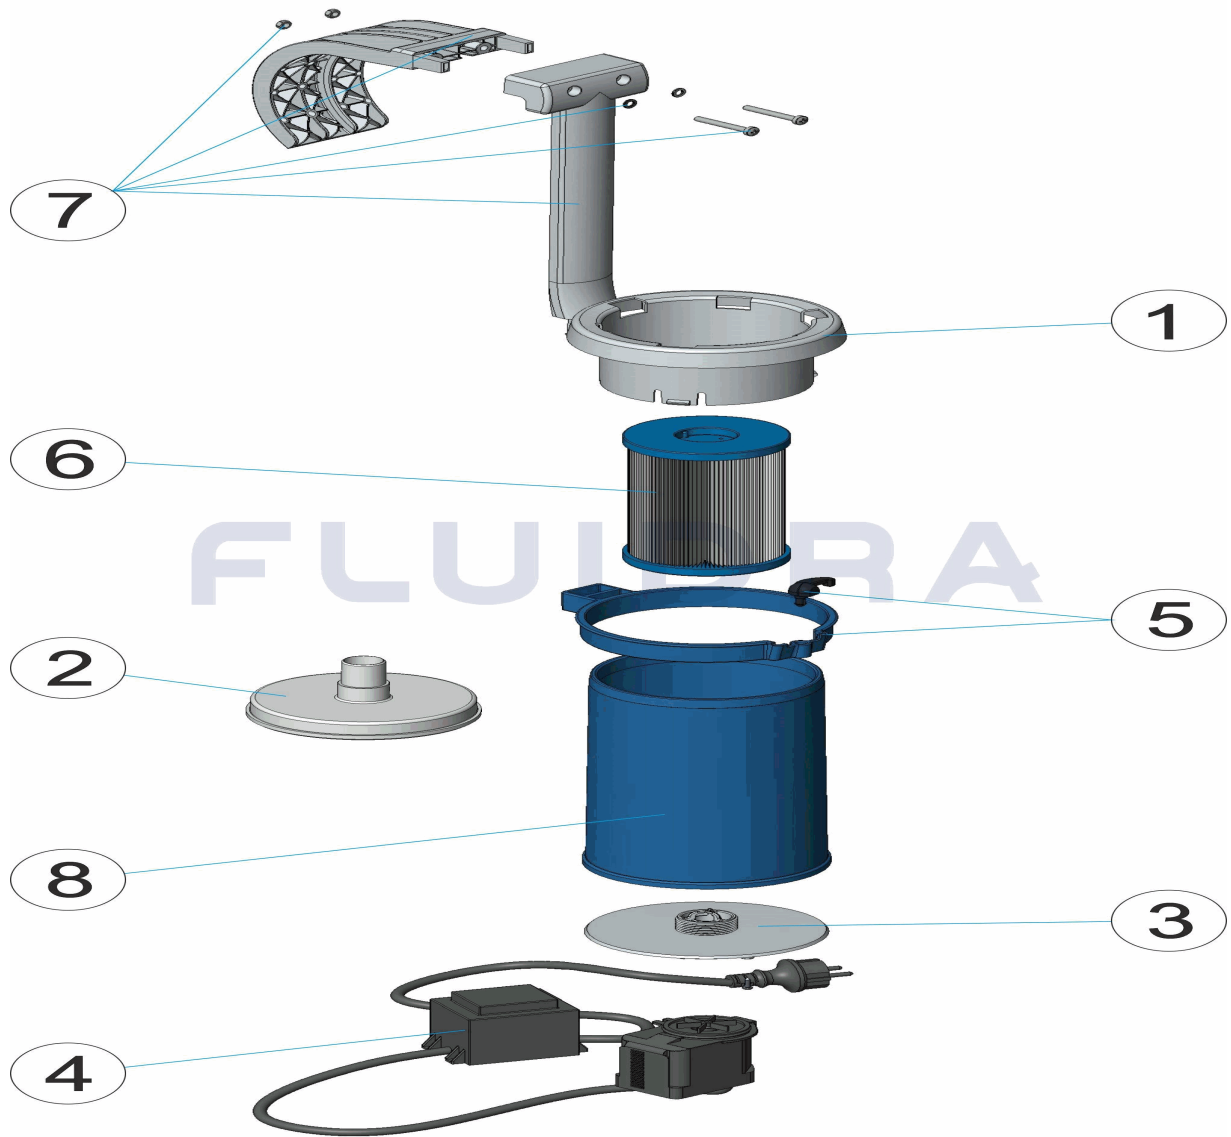

CODICE 27587, 30943

DESCRIZIONE: SKIM-FILTER, FILTRAZIONE A BASSA TENSIONE 2000 - 4000 L/H

ITALIANO

POS	CODICE	DESCRIZIONE	QUANTITA'	POS	CODICE	DESCRIZIONE	QUANTITA'
1	4411030501	GALLEGGIANTE SKIMM-FILTER		5	4411030803	FLANGIA SUPPORTO SKIMFILTER	
2	4411030807	COPERCHIO SKIMMER D. 32-38		6	* 4411030805	CARTUCCIA FILETTO CORTO R170 (110 PIE	
3	* 4411030808	BASE SKIMMER 2000 L/H (27586)		6	* 4411030806	CARTUCCIA FILTRO D. 112X245X1 1/4" BSF	
3	* 4411030809	BASE MOTORE SKIMFILTER 4000 L/H (3089		7	4411030000	GRUPPO FISSAGGIO SKIMMER PISC.UTOP	
4	* 4411030801	MOTOR SKIMM-FILTER (27586)		8	11054R0001	CORPO SKIMM-FILTER 4,5 M3/H	
4	* 4411030810	COMPLESSO MOTORE 4000 L/H (30899)					

CODICE **27587, 30943**

DESCRIZIONE: **SKIM-FILTER, FILTRAZIONE A BASSA TENSIONE 2000 - 4000 L/H**

OSSERVAZIONI

POS	CODICE	OSSERVAZIONI
3	* 4411030808	PER: 27587
3	* 4411030809	PER: 30943
4	* 4411030801	PER: 27587
4	* 4411030810	PER: 30943
6	* 4411030805	PER: 27587
6	* 4411030806	PER: 30943

CODE 27587, 30943

BESCHREIBUNG: SKIMFILTER 2000 UND 4000L/H. AUFSTELLBECKEN

DEUTSCH

POS	CODE	BESCHREIBUNG	MENGE	POS	CODE	BESCHREIBUNG	MENGE
1	4411030501	SCHWIMMER SKIMM-FILTER		5	4411030803	HILFSFLANSCH SKIMMFILTER	
2	4411030807	SKIMMERABDECKUNG D. 32 - 38		6	* 4411030805	KARTUSCHE GEW. KURZ R170 (110 FALTU)	
3	* 4411030808	BASIS SKIMMER 2000 L/H (27586)		6	* 4411030806	FILTERKARTUSCHE D. 112 X 245 X 1 1/4" B	
3	* 4411030809	BASIS MOTOR SKIMFILTER 4000 L/H (3089)		7	4411030000	FIXIERSET SKIMMER	
4	* 4411030801	MOTOR SKIM-FILTER (27586)		8	11054R0001	GEHÄUSE SKIMMFILTER 4,5 M3/H	
4	* 4411030810	SET MOTOR 4000 L/H (30899)					

CODE **27587, 30943**

BESCHREIBUNG: **SKIMFILTER 2000 UND 4000L/H. AUFSTELLBECKEN**

HINWEISE

POS	CODE	HINWEISE
3	* 4411030808	FÜR: 27587
3	* 4411030809	FÜR: 30943
4	* 4411030801	FÜR: 27587
4	* 4411030810	FÜR: 30943
6	* 4411030805	FÜR: 27587
6	* 4411030806	FÜR: 30943