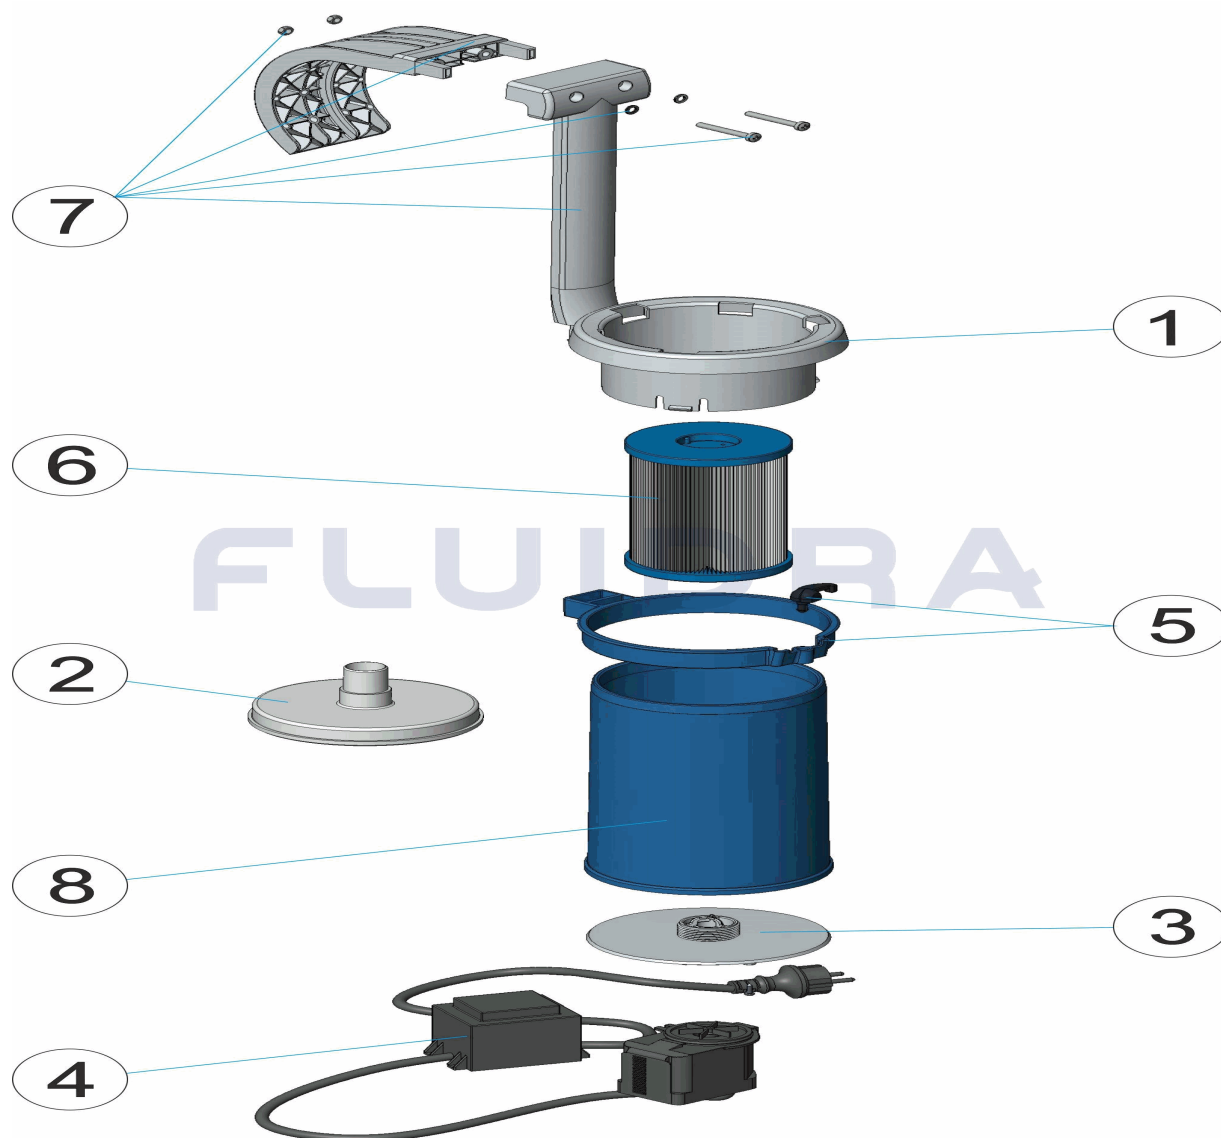

CODIGO 27587, 30943

DESCRIPCION: SKIMFILTER 2000 Y 4000L/H. PISCINA AUTOPORTANTE

ESPAÑOL

POS	CODIGO	DESCRIPCION	CANTIDAD	POS	CODIGO	DESCRIPCION	CANTIDAD
1	4411030501	FLOTADOR SKIMM-FILTER		5	4411030803	BRIDA SOPORTE SKIMM-FILTER	
2	4411030807	TAPA SKIMMER D. 32-38		6	* 4411030805	CARTUCHO ROSC.CORTO R170 (110 PLIEG	
3	* 4411030808	BASE SKIMMER 2000 L/H (27586)		6	* 4411030806	CARTUXO FILTRO D. 112X245X1 1/4" BSP (3	
3	* 4411030809	BASE MOTOR SKIMFILTER 4000 L/H (3089€		7	4411030000	CJTO. FIJACION SKIMMER PIS. AUTOPORT.	
4	* 4411030801	MOTOR SKIM-FILTER (27586)		8	11054R0001	CUERPO SKIMMFILTER 4,5 M3/H.	
4	* 4411030810	CONJUNTO MOTOR 4000 L/H (30899)					

CODIGO 27587, 30943

DESCRIPCION: SKIMFILTER 2000 Y 4000L/H. PISCINA AUTOPORTANTE

OBSERVACIONES

POS	CODIGO	OBSERVACIONES
3	* 4411030808	PARA: 27587
3	* 4411030809	PARA: 30943
4	* 4411030801	PARA: 27587
4	* 4411030810	PARA: 30943
6	* 4411030805	PARA: 27587
6	* 4411030806	PARA: 30943

CODE 27587, 30943

DESCRIPTION: SKIM-FILTER, EPURATEUR BASSE TENSION 2000 - 4000 L/H

FRANCAIS

POS	CODE	DESCRIPTION	QUANTITE	POS	CODE	DESCRIPTION	QUANTITE
1	4411030501	FLOTTEUR SKIMM-FILTER		5	4411030803	BRIDE SUPPORT SKIMFILTER	
2	4411030807	COUVERCLE ROND DE SKIMMER D. 32-38		6	* 4411030805	CARTOUCHE VISSÉE COURTE R170 (110 PI	
3	* 4411030808	BASE SKIMMER 2000 L/H (27586)		6	* 4411030806	CARTOUCHE FILTRE D. 112X245X1 1/4" BS	
3	* 4411030809	BASE MOTEUR SKIMFILTER 4000 L/H (308€		7	4411030000	ENS. FIXATION SKIMMER PIS. AUTOPORTE	
4	* 4411030801	MOTEUR SKIMMFILTER (27586)		8	11054R0001	CORPS SKIMMER 4,5 M3/H	
4	* 4411030810	ENSEMBLE MOTEUR 4000 L/H (30899)					

CODE **27587, 30943**

DESCRIPTION: **SKIM-FILTER, EPURATEUR BASSE TENSION 2000 - 4000 L/H**

OBSERVATIONS

POS	CODE	OBSERVATIONS
3	* 4411030808	POUR: 27587
3	* 4411030809	POUR: 30943
4	* 4411030801	POUR: 27587
4	* 4411030810	POUR: 30943
6	* 4411030805	POUR: 27587
6	* 4411030806	POUR: 30943