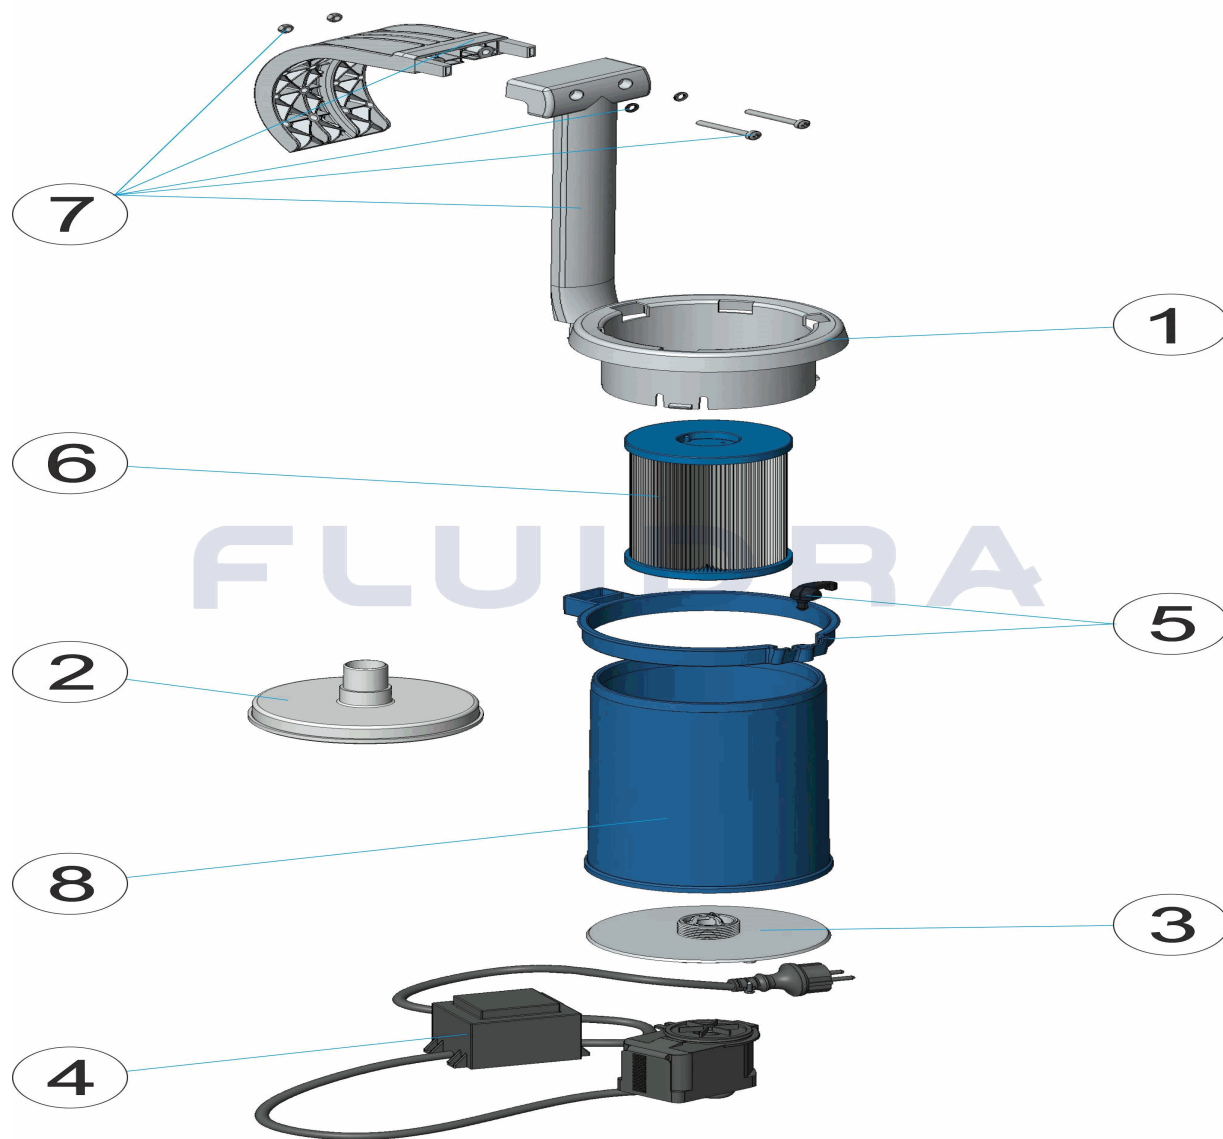

CODE 27587, 30943

BESCHREIBUNG: SKIMFILTER 2000 UND 4000L/H. AUFSTELLBECKEN

DEUTSCH

POS	CODE	BESCHREIBUNG	MENGE	POS	CODE	BESCHREIBUNG	MENGE
1	4411030501	SCHWIMMER SKIMM-FILTER		5	4411030803	HILFSFLANSCH SKIMMFILTER	
2	4411030807	SKIMMERABDECKUNG D. 32 - 38		6	* 4411030805	KARTUSCHE GEW. KURZ R170 (110 FALTU)	
3	* 4411030808	BASIS SKIMMER 2000 L/H (27586)		6	* 4411030806	FILTERKARTUSCHE D. 112 X 245 X 1 1/4" B	
3	* 4411030809	BASIS MOTOR SKIMFILTER 4000 L/H (3089)		7	4411030000	FIXIERSET SKIMMER	
4	* 4411030801	MOTOR SKIM-FILTER (27586)		8	11054R0001	GEHÄUSE SKIMMFILTER 4,5 M3/H	
4	* 4411030810	SET MOTOR 4000 L/H (30899)					

CODE **27587, 30943**

BESCHREIBUNG: **SKIMFILTER 2000 UND 4000L/H. AUFSTELLBECKEN**

HINWEISE

POS	CODE	HINWEISE
3	* 4411030808	FÜR: 27587
3	* 4411030809	FÜR: 30943
4	* 4411030801	FÜR: 27587
4	* 4411030810	FÜR: 30943
6	* 4411030805	FÜR: 27587
6	* 4411030806	FÜR: 30943

CODIGO 27587, 30943

DESCRIÇÃO: SKIM-FILTER, DEPURADOR DE BAIXA TENSÃO 2000 - 4000 L/H

PORTUGUES

POS	CODIGO	DESCRIÇÃO	JANTIDADE	POS	CODIGO	DESCRIÇÃO	JANTIDADE
1	4411030501	FLUTUADOR SKIMM-FILTER		5	4411030803	FLANGE SUPORTE SKIMFILTER	
2	4411030807	TAMPA SKIMMER D. 32-38		6	* 4411030805	CARTUCHO ROSC. CURTO R170 (110 DOBF	
3	* 4411030808	BASE SKIMMER 2000 L/H (27586)		6	* 4411030806	CARTUCHO FILTRO D. 112X245X1 1/4" BSP	
3	* 4411030809	BASE MOTOR SKIMFILTER 4000 L/H (3089€		7	4411030000	CONJ. FIXAÇÃO SKIMMER PIS..	
4	* 4411030801	MOTOR SKIMMIFILTER (27586)		8	11054R0001	CORPO FILTRO SKIMMER 4,5 M3/H.	
4	* 4411030810	CONJUNTO MOTOR 4000 L/H (30899)					

CODIGO **27587, 30943**

DESCRIÇÃO: **SKIM-FILTER, DEPURADOR DE BAIXA TENSÃO 2000 - 4000 L/H**

OBSERVAÇÕES

POS	CODIGO	OBSERVAÇÕES
3	* 4411030808	PARA: 27587
3	* 4411030809	PARA: 30943
4	* 4411030801	PARA: 27587
4	* 4411030810	PARA: 30943
6	* 4411030805	PARA: 27587
6	* 4411030806	PARA: 30943