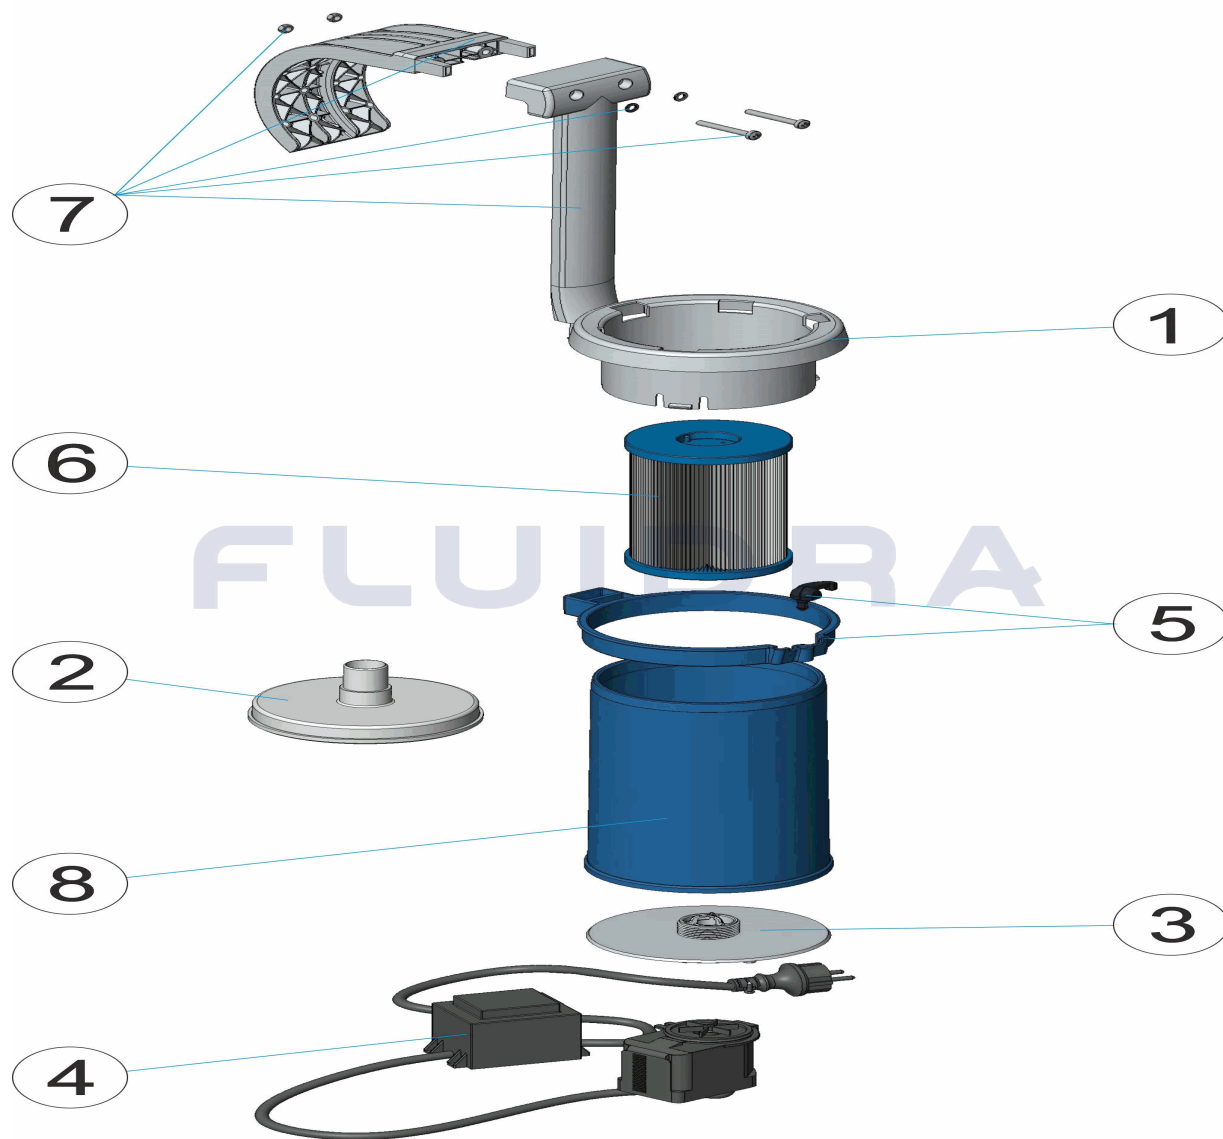

CODE 27587, 30943

DESCRIPTION: SKIM-FILTER, LOW VOLTAGE FILTER UNIT 2000 - 4000 L/H

ENGLISH

POS	CODE	DESCRIPTION	QUANTITY	POS	CODE	DESCRIPTION	QUANTITY
1	4411030501	SKIMM-FILTER FLOAT		5	4411030803	SKIMFILTER SUPPORT FLANGE	
2	4411030807	SKIMMER LID D.32-38		6	* 4411030805	R170 THREADED CARTRIDGE (110 PLEATS)	
3	* 4411030808	2000 L/H (27586) SKIMMER BASE		6	* 4411030806	D. 112X245X1 1/4" BSP FILTER CARTRIDGE	
3	* 4411030809	4000 L/H SKIMFILTER MOTOR BASE (3089€)		7	4411030000	ANCHOR ASSY. FOR SELF-SUPPORTED	
4	* 4411030801	SKIMM-FILTER MOTOR (27586)		8	11054R0001	4.5 M3/H. SKIMMIFILTER BODY	
4	* 4411030810	4000 L/H MOTOR UNIT (30899)					

CODE **27587, 30943**

DESCRIPTION: **SKIM-FILTER, LOW VOLTAGE FILTER UNIT 2000 - 4000 L/H**

OBSERVATIONS

POS	CODE	OBSERVATIONS
3	* 4411030808	FOR: 27587
3	* 4411030809	FOR: 30943
4	* 4411030801	FOR: 27587
4	* 4411030810	FOR: 30943
6	* 4411030805	FOR: 27587
6	* 4411030806	FOR: 30943

CODICE 27587, 30943

DESCRIZIONE: SKIM-FILTER, FILTRAZIONE A BASSA TENSIONE 2000 - 4000 L/H

ITALIANO

POS	CODICE	DESCRIZIONE	QUANTITA'	POS	CODICE	DESCRIZIONE	QUANTITA'
1	4411030501	GALLEGGIANTE SKIMM-FILTER		5	4411030803	FLANGIA SUPPORTO SKIMFILTER	
2	4411030807	COPERCHIO SKIMMER D. 32-38		6	* 4411030805	CARTUCCIA FILETTO CORTO R170 (110 PIE	
3	* 4411030808	BASE SKIMMER 2000 L/H (27586)		6	* 4411030806	CARTUCCIA FILTRO D. 112X245X1 1/4" BSF	
3	* 4411030809	BASE MOTORE SKIMFILTER 4000 L/H (3089		7	4411030000	GRUPPO FISSAGGIO SKIMMER PISC.UTOP	
4	* 4411030801	MOTOR SKIMM-FILTER (27586)		8	11054R0001	CORPO SKIMM-FILTER 4,5 M3/H	
4	* 4411030810	COMPLESSO MOTORE 4000 L/H (30899)					

CODICE **27587, 30943**

DESCRIZIONE: **SKIM-FILTER, FILTRAZIONE A BASSA TENSIONE 2000 - 4000 L/H**

OSSERVAZIONI

POS	CODICE	OSSERVAZIONI
3	* 4411030808	PER: 27587
3	* 4411030809	PER: 30943
4	* 4411030801	PER: 27587
4	* 4411030810	PER: 30943
6	* 4411030805	PER: 27587
6	* 4411030806	PER: 30943