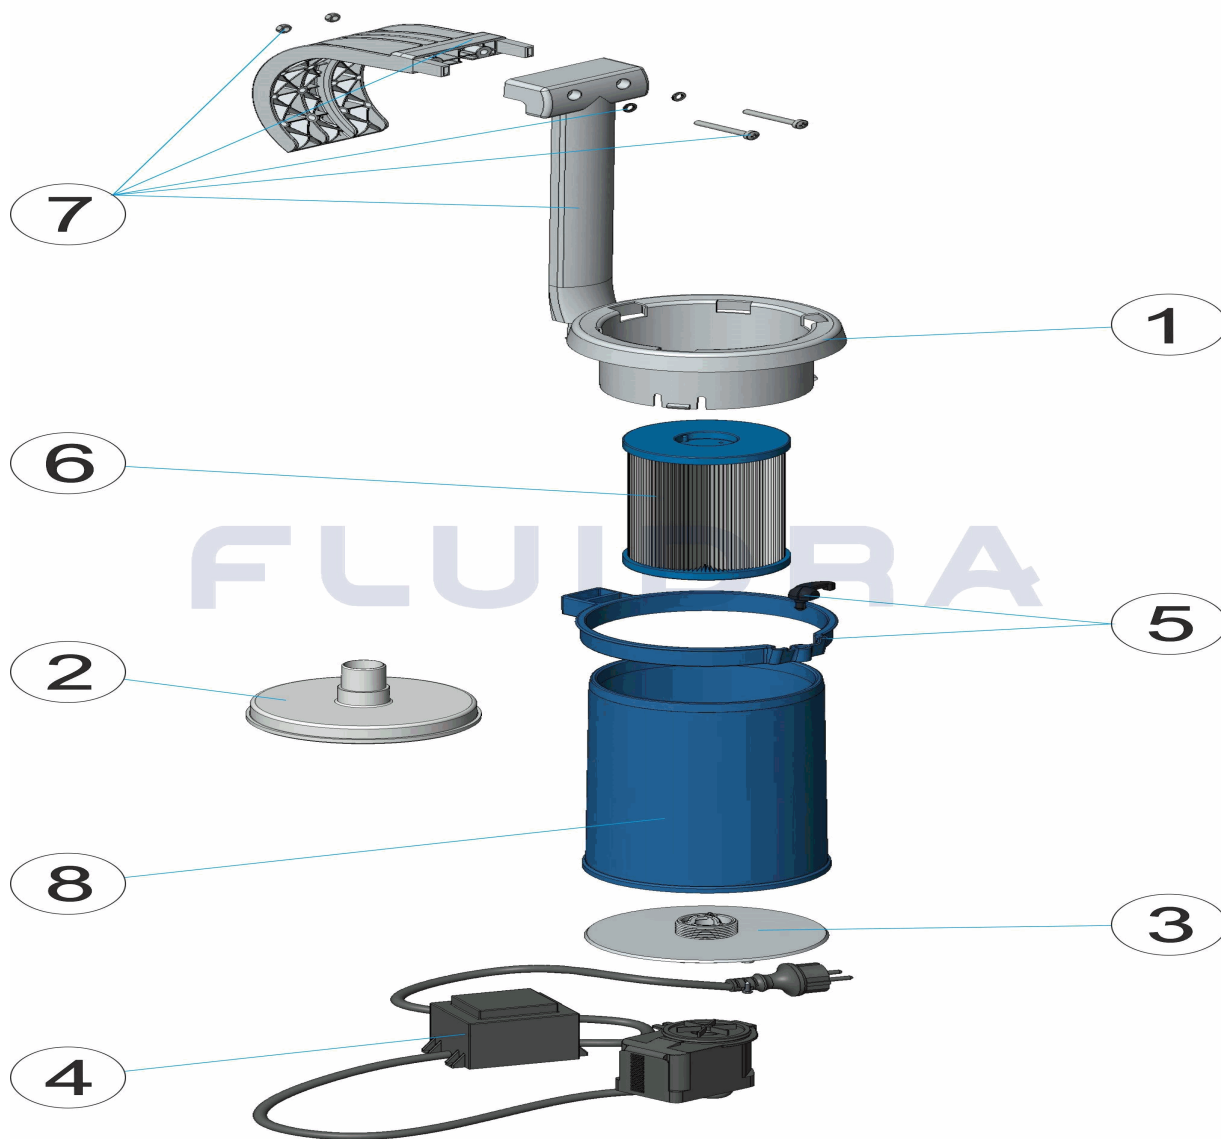

CODIGO 27587, 30943

DESCRIPCION: SKIMFILTER 2000 Y 4000L/H. PISCINA AUTOPORTANTE

ESPAÑOL

POS	CODIGO	DESCRIPCION	CANTIDAD	POS	CODIGO	DESCRIPCION	CANTIDAD
1	4411030501	FLOTADOR SKIMM-FILTER		5	4411030803	BRIDA SOPORTE SKIMM-FILTER	
2	4411030807	TAPA SKIMMER D. 32-38		6	* 4411030805	CARTUCHO ROSC.CORTO R170 (110 PLIEG	
3	* 4411030808	BASE SKIMMER 2000 L/H (27586)		6	* 4411030806	CARTUXO FILTRO D. 112X245X1 1/4" BSP (3	
3	* 4411030809	BASE MOTOR SKIMFILTER 4000 L/H (3089€		7	4411030000	CJTO. FIJACION SKIMMER PIS. AUTOPORT.	
4	* 4411030801	MOTOR SKIM-FILTER (27586)		8	11054R0001	CUERPO SKIMMFILTER 4,5 M3/H.	
4	* 4411030810	CONJUNTO MOTOR 4000 L/H (30899)					

CODIGO 27587, 30943

DESCRIPCION: SKIMFILTER 2000 Y 4000L/H. PISCINA AUTOPORTANTE

OBSERVACIONES

POS	CODIGO	OBSERVACIONES
3	* 4411030808	PARA: 27587
3	* 4411030809	PARA: 30943
4	* 4411030801	PARA: 27587
4	* 4411030810	PARA: 30943
6	* 4411030805	PARA: 27587
6	* 4411030806	PARA: 30943

CODE 27587, 30943

DESCRIPTION: SKIM-FILTER, EPURATEUR BASSE TENSION 2000 - 4000 L/H

FRANCAIS

POS	CODE	DESCRIPTION	QUANTITE	POS	CODE	DESCRIPTION	QUANTITE
1	4411030501	FLOTTEUR SKIMM-FILTER		5	4411030803	BRIDE SUPPORT SKIMFILTER	
2	4411030807	COUVERCLE ROND DE SKIMMER D. 32-38		6	* 4411030805	CARTOUCHE VISSÉE COURTE R170 (110 PI	
3	* 4411030808	BASE SKIMMER 2000 L/H (27586)		6	* 4411030806	CARTOUCHE FILTRE D. 112X245X1 1/4" BS	
3	* 4411030809	BASE MOTEUR SKIMFILTER 4000 L/H (308€		7	4411030000	ENS. FIXATION SKIMMER PIS. AUTOPORTE	
4	* 4411030801	MOTEUR SKIMMFILTER (27586)		8	11054R0001	CORPS SKIMMER 4,5 M3/H	
4	* 4411030810	ENSEMBLE MOTEUR 4000 L/H (30899)					

CODE **27587, 30943**

DESCRIPTION: **SKIM-FILTER, EPURATEUR BASSE TENSION 2000 - 4000 L/H**

OBSERVATIONS

POS	CODE	OBSERVATIONS
3	* 4411030808	POUR: 27587
3	* 4411030809	POUR: 30943
4	* 4411030801	POUR: 27587
4	* 4411030810	POUR: 30943
6	* 4411030805	POUR: 27587
6	* 4411030806	POUR: 30943