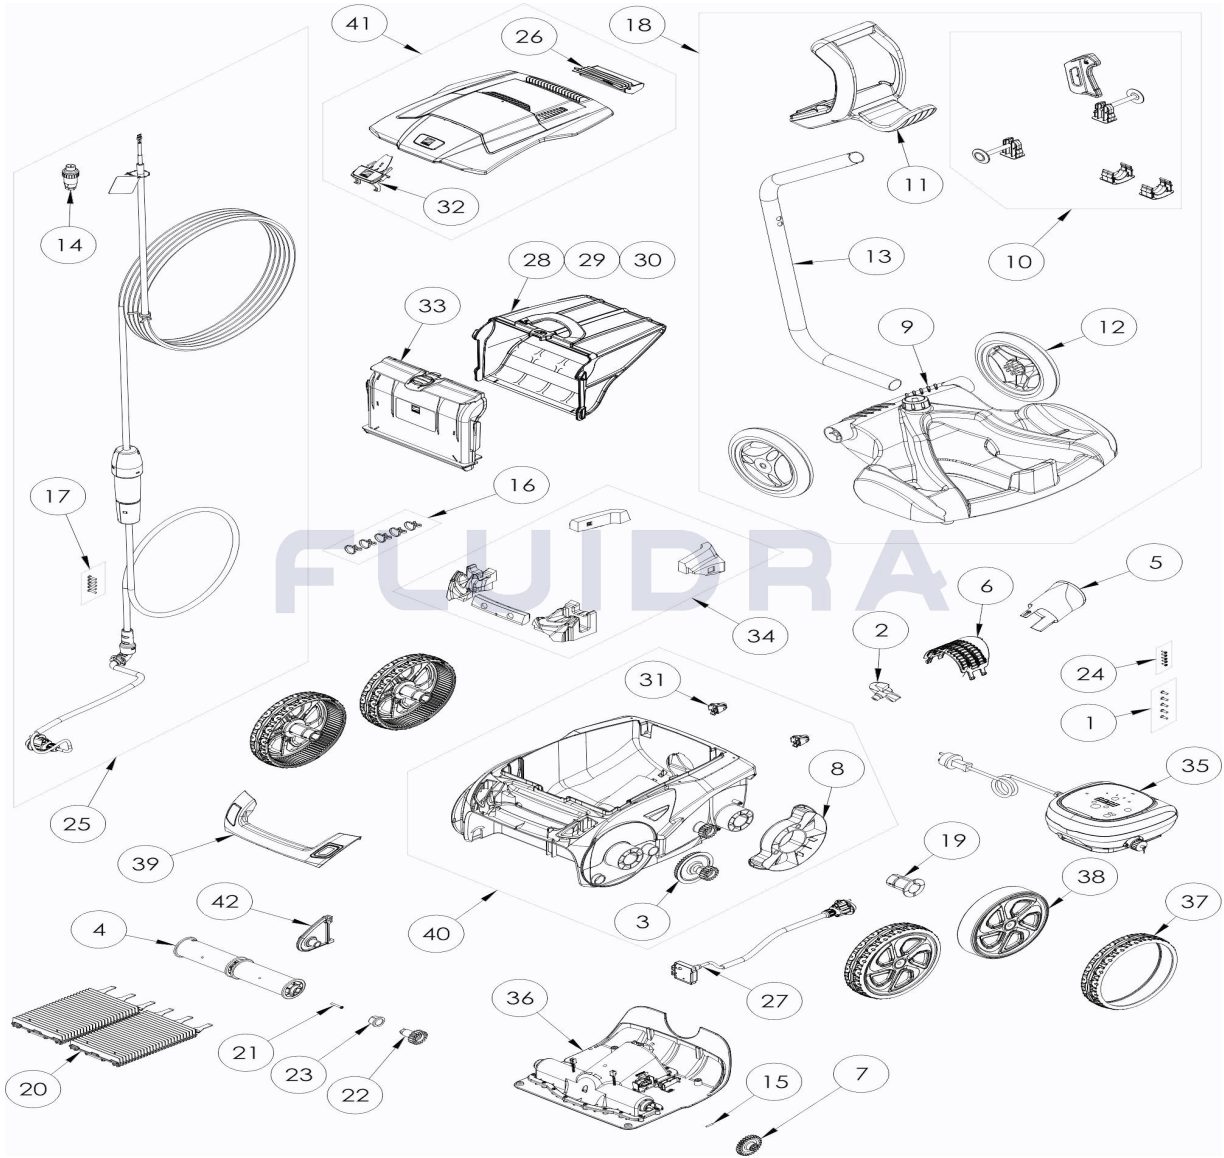

CODIGO **WR000197**

 DESCRIPCION: **RA 6700 IQ**

**ESPAÑOL**

POS	CODIGO	DESCRIPCION	CANTIDAD	POS	CODIGO	DESCRIPCION	CANTIDAD
1	R0516700	TORNILLO 4*12 MM (PACK DE 5 UN.)	1	16	R0567900	ABRAZADERAS CABLE FLOTANTE ( Pack 5	1
2	R0517000	HÉLICE	1	17	R0608500	TORNILLO 4*16 MM (PACK DE 5 UN	1
3	R0517200	CJTO.TRANSMISIÓN	4	18	R0609100	CARRO V	1
4	R0517400	RODILLO PORTACEPILLOS (Pack 2 UN)	1	19	R0636700	CASQUILLO COJINETE RUEDA ZODIAC	1
5	R0517500	CANALIZADOR DE FLUJO	1	20	R0638800	CEPILLOS TIPO 2 R9022 ZODIAC (Pack 2 UN	4
6	R0517600	MALLA PROTECCIÓN	1	21	R0638900	TORNILLO 4*25 MM (Pack 5 UN)	1
7	R0518800	PIÑÓN 27 DIENTES (Pack 2 UN)	1	22	R0639000	PIÑÓN 17 DIENTES (Pack 2 UN)	1
8	R0540300	PROTECTOR DE RUEDA	1	23	R0639100	CASQUILLO EXTERIOR (Pack 2 UN)	1
9	R0564800	BASE CARRO DE TRANSPORTE	2	24	R0639200	TORNILLO 2.9*9.5 MM (Pack 5 UN)	1
10	R0564900	KIT ACCESORIOS CARRO	1	25	R0726700	CABLE FLOTANTE SWIVEL 21M	1
11	R0565000	EMPUÑADURA CARRO DE TRANSPORTE	1	26	R0863200	CONJUNTO DE FLOTADOR TRASERO	1
12	R0565100	RUEDAS CARRO DE TRANSPORTE (Pack 2	1	27	R0863300	BLOQUE DE SENSORES MONTADOS	1
13	R0565200	TUBO CARRO DE TRANSPORTE	1	28	R0863500	FILTRO RESIDUOS FINOS 60µ	1

CODIGO **WR000197**DESCRIPCION: **RA 6700 IQ**

14	R0565600	CONECTOR DE CABLE 4 PINS	1	29	R0863600	FILTRO RESIDUOS FINOS 100µ	1
15	R0567800	CLIP FIJADOR 3*16 MM (Pack 5 UN)	1	30	R0863700	FILTRO RESIDUOS FINOS 200µ	1
31	R0864900	CLIP FIJACIÓN (PACK 2 UN)	1	37	R0865500	CUBIERTA NEGRA	1
32	R0865000	CIERRE TAPA	1	38	R0865600	LLANTA NEGRA Y PLATA	4
33	R0865100	SOPORTE FILTRO	1	39	R0865700	EMPUÑADURA CON SENSOR, NAVY Y GRIS	4
34	R0865200	FLOTADORES	1	40	R0865800	CARCASA COMPLETA NAVY	1
35	R0865300	UNIDAD DE CONTROL TIPO 1	1	41	R0867200	TAPA COMPLETA, NAVY	1
36	R0865400	BLOQUE MOTOR TIPO 2	1	42	R0929500	CLIP FIJACIÓN DE RODILLOS AZUL	1