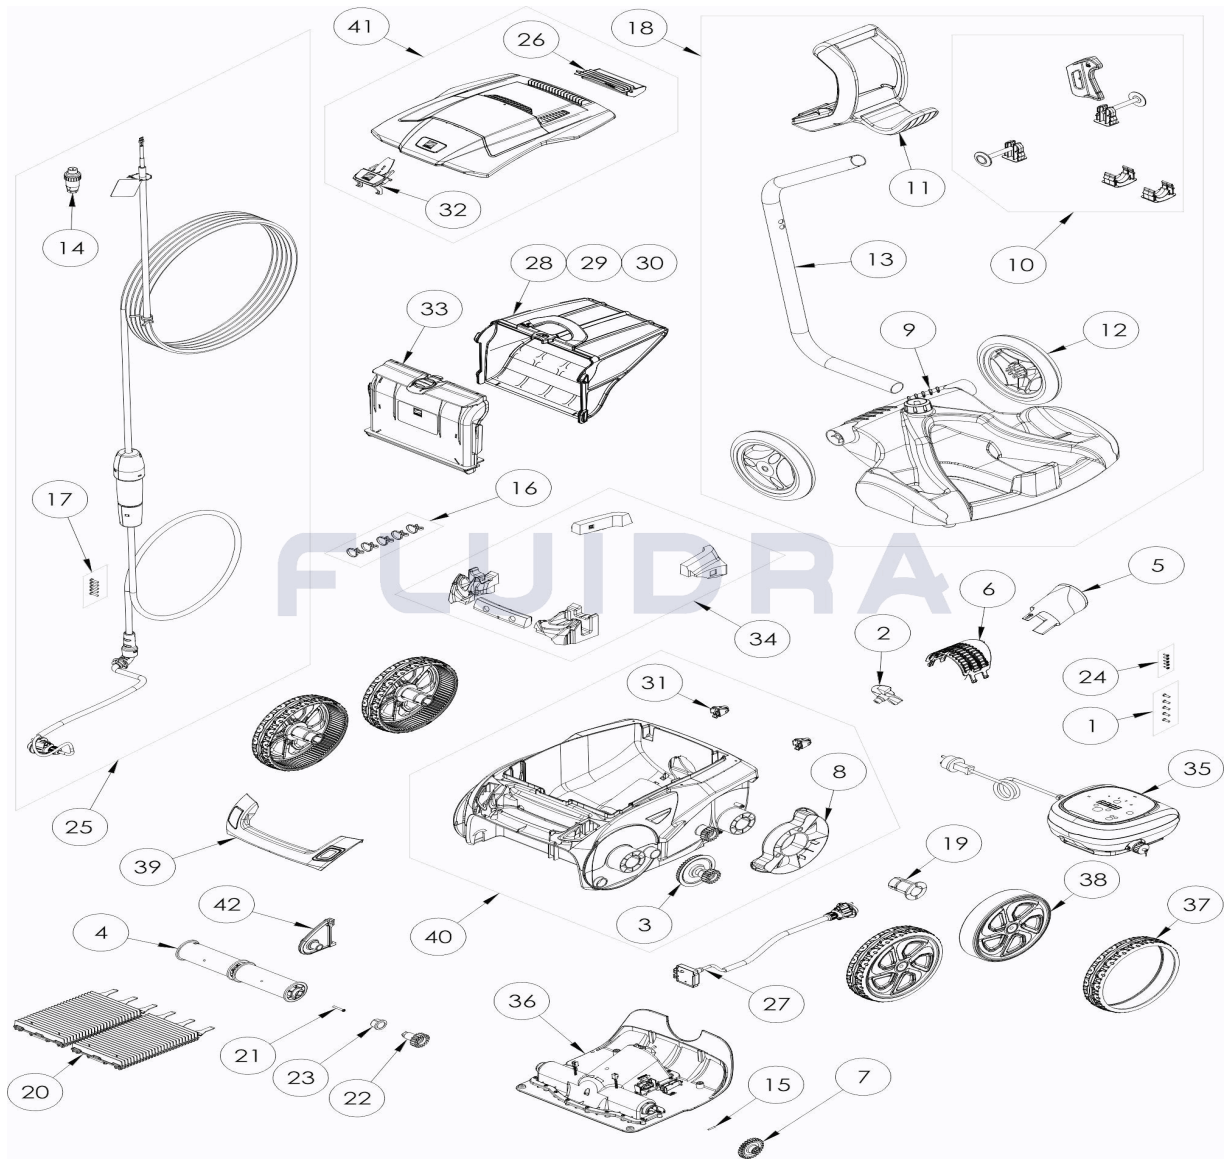

CODE **WR000197**

DESCRIPTION: RA 6700 IQ

FRANCAIS

POS	CODE	DESCRIPTION	QUANTITE	POS	CODE	DESCRIPTION	QUANTITE
1	R0516700	VIS 4*12 MM (X5)	1	16	R0567900	LIEN SERRAGE CABLE FLOTT (*5)	1
2	R0517000	HELICE V	1	17	R0608500	VIS 4*16 MM A4 (*5)	1
3	R0517200	TRANSMISSION	4	18	R0609100	KIT CHARIOT V	1
4	R0517400	SUPPORT BROSE (* 2)	1	19	R0636700	PALIER ROUE ZODIAC	1
5	R0517500	GUIDE FLUX	1	20	R0638800	BROSSE TYPE 2 R9022 ZODIAC (* 2)	4
6	R0517600	GRILLE MOTEUR	1	21	R0638900	VIS 4*25 MM (*5)	1
7	R0518800	PIGNON 27 DENTS (*2)	1	22	R0639000	PIGNON 17 DENTS (*2)	1
8	R0540300	PROTECTION ROUE	1	23	R0639100	PALIER EXTERIEUR (*2)	1
9	R0564800	EMBASE CHARIOT	2	24	R0639200	VIS 2.9*9.5 MM (*5)	1
10	R0564900	PIECES ACCESSOIRE CHARIOT	1	25	R0726700	CABLE FLOTTANT SWIVEL 21M	1
11	R0565000	POIGNEE CHARIOT	1	26	R0863200	FLOTTEUR ARRIERE ASSEMBLE	1
12	R0565100	ROUES CHARIOT (*2)	1	27	R0863300	BLOC CAPTEUR ASSEMBLE	1
13	R0565200	TUBE CHARIOT	1	28	R0863500	FILTRE DEBRIS TRES FINS 60µ	1