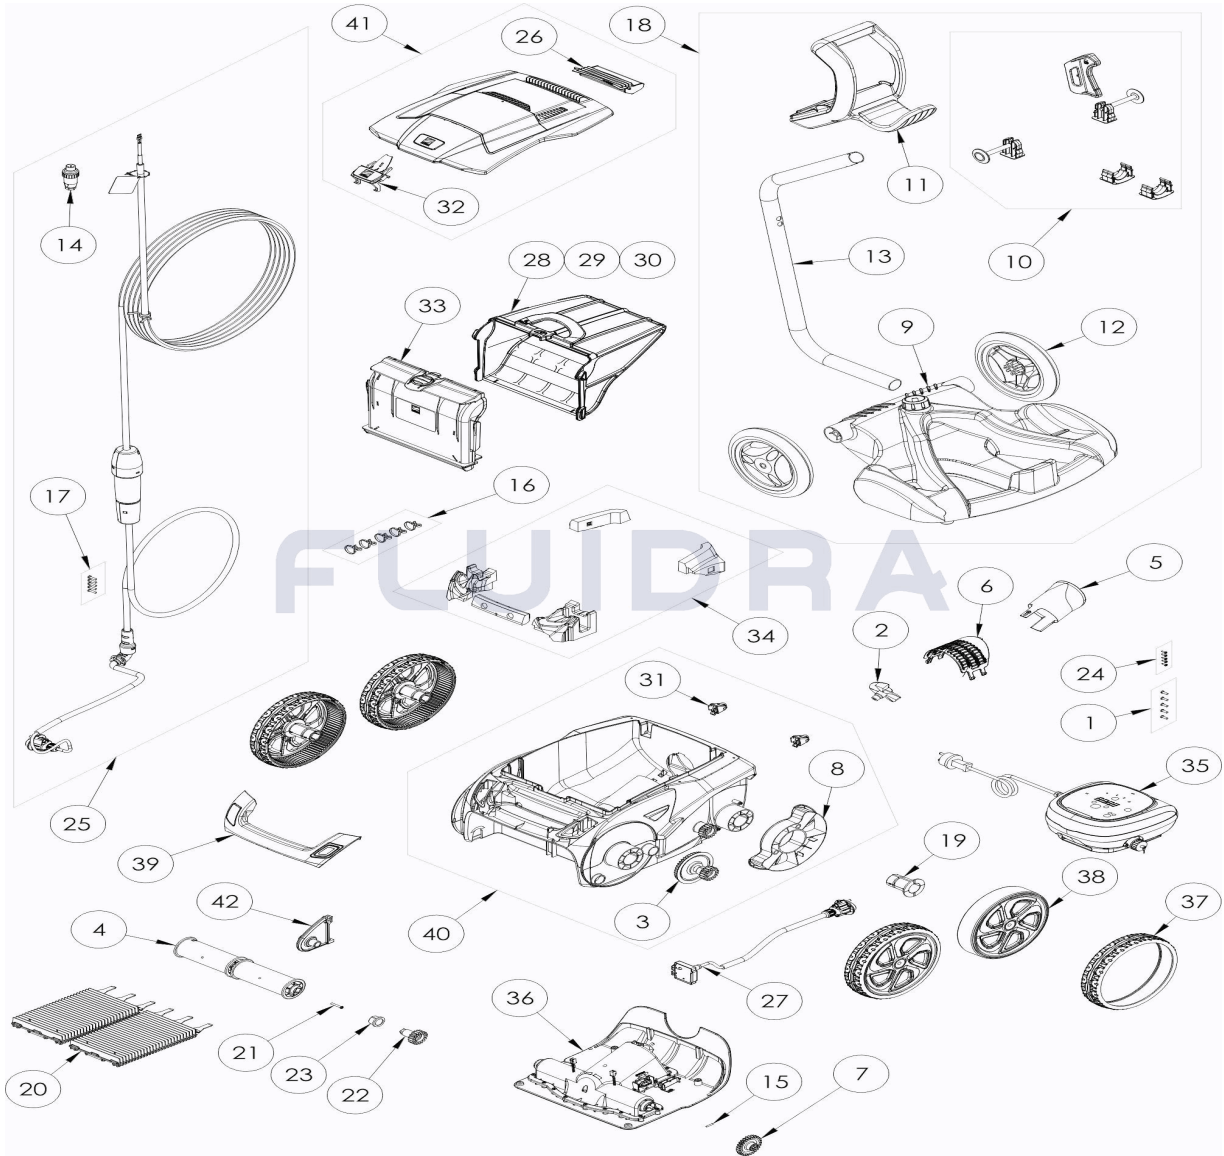

CODIGO **WR000197**

DESCRIÇÃO: RA 6700 IQ

PORTUGUES

POS	CODIGO	DESCRIÇÃO	JANTIDADE	POS	CODIGO	DESCRIÇÃO	JANTIDADE
1	R0516700	PARAFUSO 4*12 MM (Pack 5 UN)	1	16	R0567900	ABRAÇADEIRA CABO FLUTUANTE	1
2	R0517000	HÉLICE	1	17	R0608500	PARAFUSO 4*16 MM A4 (Pack 5 UN)	1
3	R0517200	CJTO. TRANSMISSÃO	4	18	R0609100	CARRO V	1
4	R0517400	ROLO PORTA-ESCOVAS (Pack 2 UN)	1	19	R0636700	TAMPA DO ROLAMENTO DA RODA	1
5	R0517500	CANALIZADOR DE FLUXO	1	20	R0638800	ESCOVAS TIPO 2 R9022 ZODIAC (Pack 2 UN)	4
6	R0517600	TELA PROTECÇÃO	1	21	R0638900	PARAFUSO 4*25 MM (Pack 5 UN)	1
7	R0518800	RODA DENTADA 27 DENTES (Pack 2 UN)	1	22	R0639000	RODA DENTADA 17 DENTES (Pack 2 UN)	1
8	R0540300	PROTETOR DA RODA	1	23	R0639100	TAMPA EXTERIOR (Pack 2 UN)	1
9	R0564800	BASE CARRO DE TRANSPORTE	2	24	R0639200	PARAFUSO 2.9*9.5 MM (Pack 5 UN)	1
10	R0564900	KIT ACCESÓRIOS CARRO	1	25	R0726700	CABO FLUTUANTE SWIVEL 21M	1
11	R0565000	PEGA CARRO DE TRANSPORTE	1	26	R0863200	MONTAGEM DO FLUTUANTE TRASEIRO	1
12	R0565100	RODAS CARRO DE TRANSPORTE	1	27	R0863300	BLOCO DE SENSORES MONTADOS	1
13	R0565200	TUBO CARRO DE TRANSPORTE	1	28	R0863500	FILTRO RESÍDUOS FINOS 60µ	1