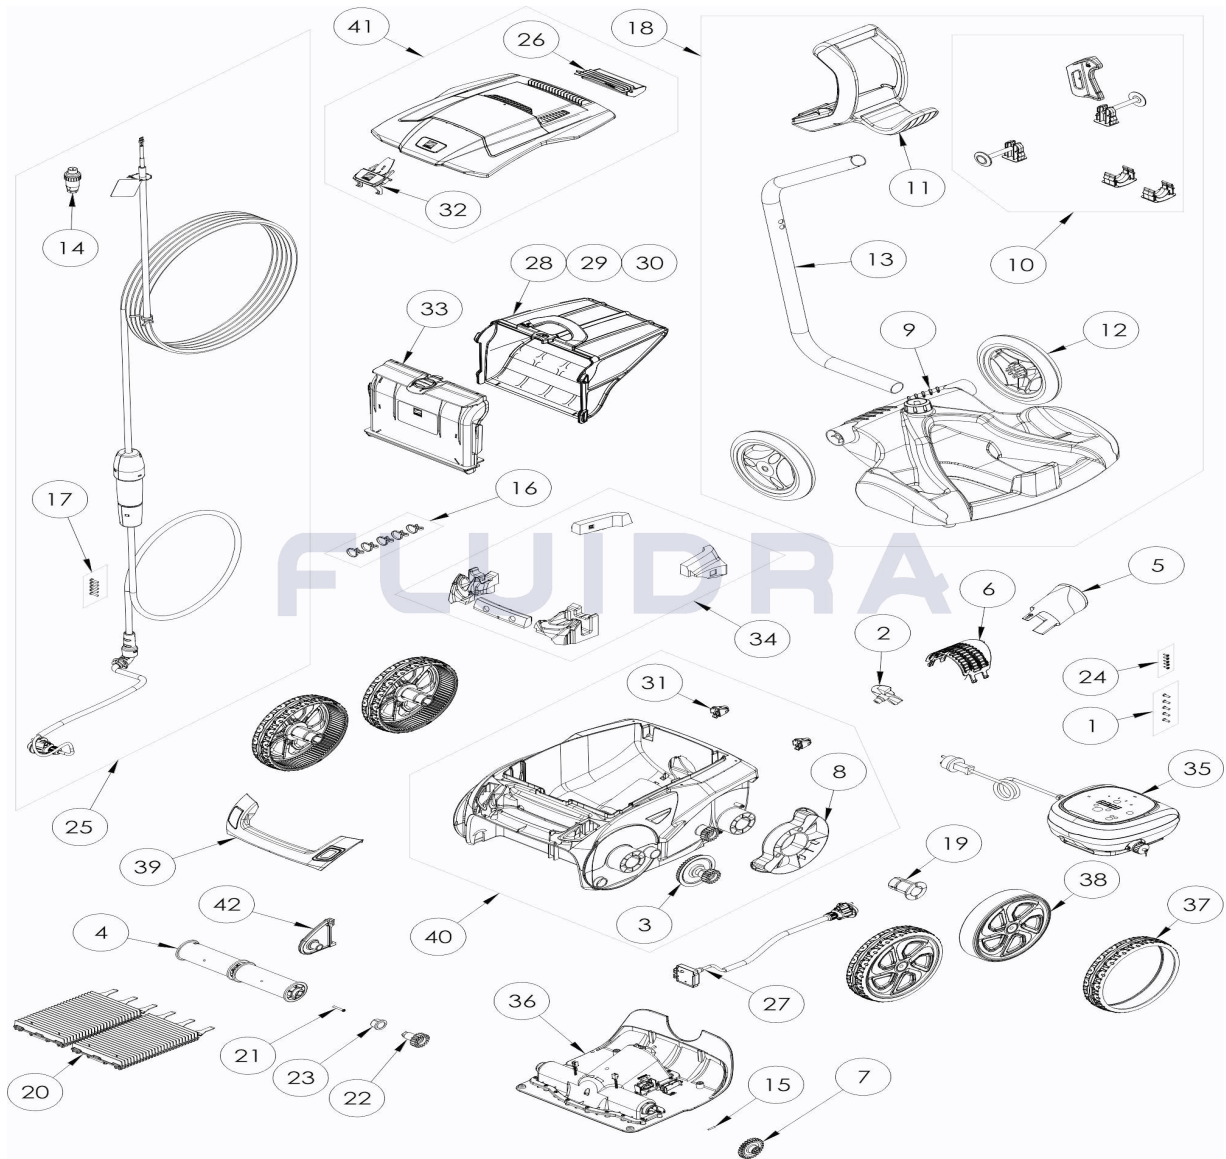

CODE **WR000197**

BESCHREIBUNG: **RA 6700 IQ**

DEUTSCH

POS	CODE	BESCHREIBUNG	MENGE	POS	CODE	BESCHREIBUNG	MENGE
1	R0516700	SCHRAUBE 4 * 12 MM(SET mit 5 Stk.)	1	16	R0567900	KLEMME FÜR SCHWIMMKABEL (SET mit 5 Stk.)	1
2	R0517000	TURBINE	1	17	R0608500	SCHRAUBE 4 * 16 MM, A4 (SET mit 5 Stk.)	1
3	R0517200	GETRIEBE	4	18	R0609100	CADDY V	1
4	R0517400	BÜRSTENWALZE (SET mit 2 Stk.)	1	19	R0636700	RADBUCHSE EC	1
5	R0517500	STRÖMUNGSDÜSE	1	20	R0638800	BÜRSTEN TYP 2 (CONTACT +) R9022 (SET mit 4 Stk.)	4
6	R0517600	SCHUTZGITTER	1	21	R0638900	SCHRAUBE 4 * 25 MM, A2 (SET mit 5 Stk.)	1
7	R0518800	ZAHNRAD 27 ZÄHNE (SET mit 2 Stk.)	1	22	R0639000	ZAHNRAD 17 ZÄHNE (SET mit 2 Stk.)	1
8	R0540300	RADSCHUTZBLENDE	1	23	R0639100	ZAHNRADBUCHSE (SET mit 2 Stk.)	1
9	R0564800	BODENPLATTE CADDY	2	24	R0639200	ZYLINDERKOPFSCHRAUBE 2,9 * 9,5 MM (SI)	1
10	R0564900	ZUBEHÖR CADDY	1	25	R0726700	SCHWIMMKABEL KOMPLETT SWIVEL 21M	1
11	R0565000	HANDGRIFF CADDY	1	26	R0863200	HECKFLOAT MONTAGE	1
12	R0565100	RÄDER CADDY (SET mit 2 Stk.)	1	27	R0863300	BLOCK VON SENSOREN MONTIEREN	1
13	R0565200	STANDROHR FÜR CADDY	1	28	R0863500	FILTER FEIN 60µ	1