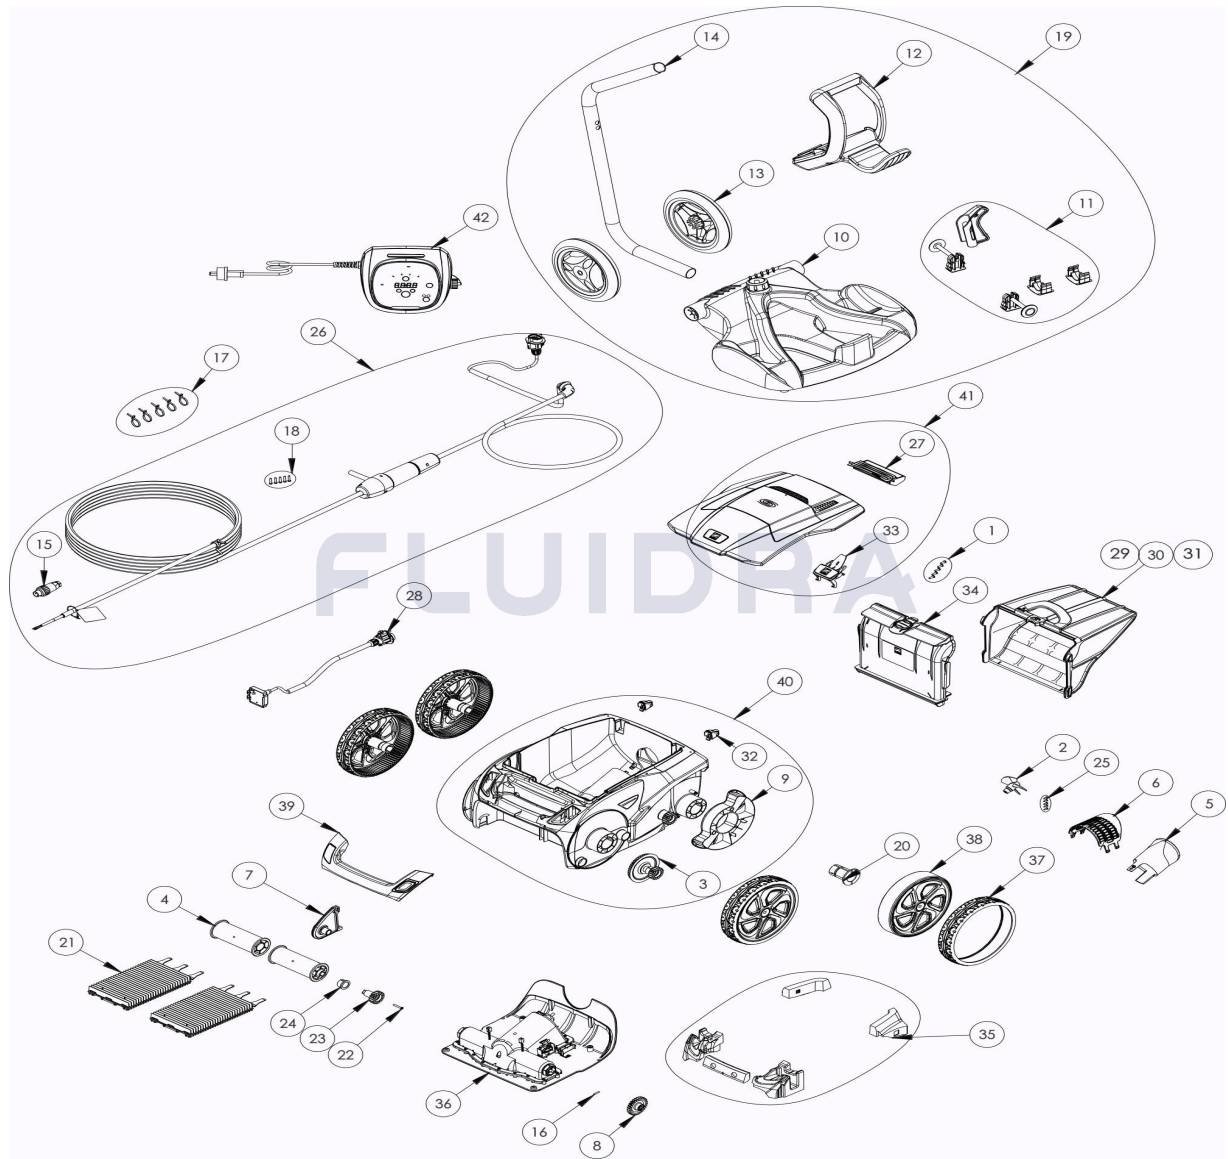

CODIGO **WR000198**

DESCRIÇÃO: RA 6500 IQ

PORTUGUES

POS	CODIGO	DESCRIÇÃO	JANTIDADE	POS	CODIGO	DESCRIÇÃO	JANTIDADE
1	R0516700	PARAFUSO 4*12 MM (Pack 5 UN)	1	16	R0567800	CLIP FIXADOR 3*16 MM (Pack 5 UN)	1
2	R0517000	HÉLICE	1	17	R0567900	ABRACADEIRA CABO FLUTUANTE	1
3	R0517200	CJTO. TRANSMISSÃO	4	18	R0608500	PARAFUSO 4*16 MM A4 (Pack 5 UN)	1
4	R0517400	ROLO PORTA-ESCOVAS (Pack 2 UN)	1	19	R0609100	CARRO V	1
5	R0517500	CANALIZADOR DE FLUXO	1	20	R0636700	TAMPA DO ROLAMENTO DA RODA	1
6	R0517600	TELA PROTECÇÃO	1	21	R0638800	ESCOVAS TIPO 2 R9022 ZODIAC (Pack 2 UN)	1
7	R0518700	CLIP FIXAÇÃO ROLOS AZUL	1	22	R0638900	PARAFUSO 4*25 MM (Pack 5 UN)	1
8	R0518800	RODA DENTADA 27 DENTES (Pack 2 UN)	1	23	R0639000	RODA DENTADA 17 DENTES (Pack 2 UN)	1
9	R0540300	PROTETOR DA RODA	1	24	R0639100	TAMPA EXTERIOR (Pack 2 UN)	4
10	R0564800	BASE CARRO DE TRANSPORTE	1	25	R0639200	PARAFUSO 2.9*9.5 MM (Pack 5 UN)	4
11	R0564900	KIT ACCESÓRIOS CARRO	1	26	R0726600	CABO FLUTUANTE SWIVEL 18M	1
12	R0565000	PEGA CARRO DE TRANSPORTE	1	27	R0863200	MONTAGEM DO FLUTUANTE TRASEIRO	1
13	R0565100	RODAS CARRO DE TRANSPORTE	2	28	R0863300	BLOCO DE SENSORES MONTADOS	1