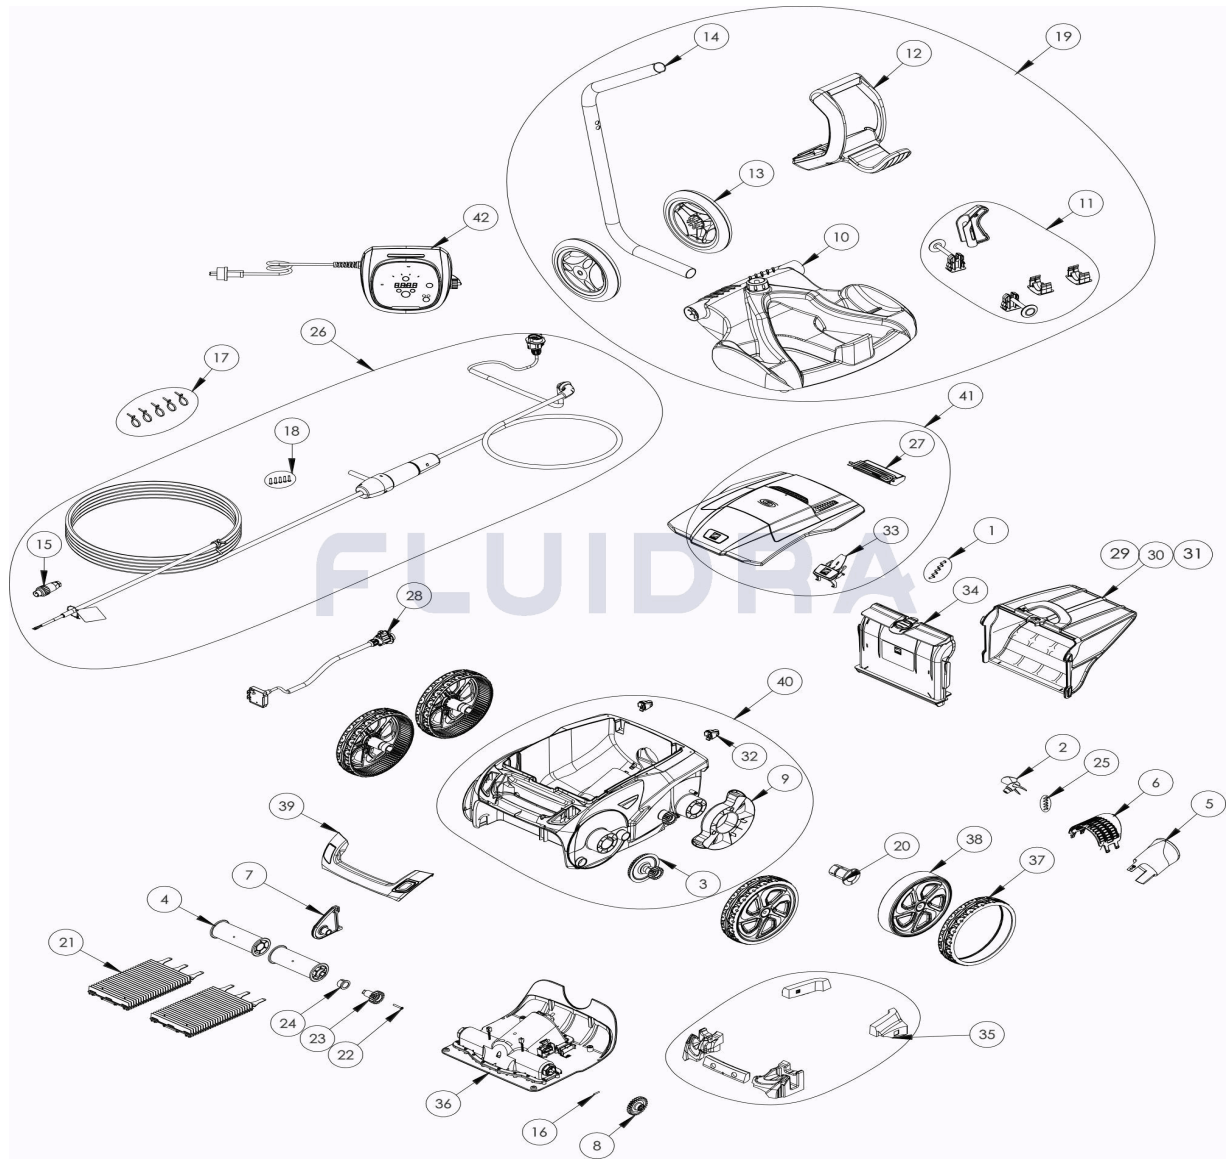

CODIGO **WR000198**

DESCRIPCION: **RA 6500 IQ**

ESPAÑOL

POS	CODIGO	DESCRIPCION	CANTIDAD	POS	CODIGO	DESCRIPCION	CANTIDAD
1	R0516700	TORNILLO 4*12 MM (PACK DE 5 UN.)	1	16	R0567800	CLIP FIJADOR 3*16 MM (Pack 5 UN)	1
2	R0517000	HÉLICE	1	17	R0567900	ABRAZADERAS CABLE FLOTANTE (Pack 5	1
3	R0517200	CJTO.TRANSMISIÓN	4	18	R0608500	TORNILLO 4*16 MM (PACK DE 5 UN	1
4	R0517400	RODILLO PORTACEPILLOS (Pack 2 UN)	1	19	R0609100	CARRO V	1
5	R0517500	CANALIZADOR DE FLUJO	1	20	R0636700	CASQUILLO COJINETE RUEDA ZODIAC	1
6	R0517600	MALLA PROTECCIÓN	1	21	R0638800	CEPILLOS TIPO 2 R9022 ZODIAC (Pack 2 UN	1
7	R0518700	CLIP FIJACIÓN DE RODILLOS AZUL	1	22	R0638900	TORNILLO 4*25 MM (Pack 5 UN)	1
8	R0518800	PIÑÓN 27 DIENTES (Pack 2 UN)	1	23	R0639000	PIÑÓN 17 DIENTES (Pack 2 UN)	1
9	R0540300	PROTECTOR DE RUEDA	1	24	R0639100	CASQUILLO EXTERIOR (Pack 2 UN)	4
10	R0564800	BASE CARRO DE TRANSPORTE	1	25	R0639200	TORNILLO 2.9*9.5 MM (Pack 5 UN)	4
11	R0564900	KIT ACCESORIOS CARRO	1	26	R0726600	CABLE FLOTANTE SWIVEL 18M	1
12	R0565000	EMPUÑADURA CARRO DE TRANSPORTE	1	27	R0863200	CONJUNTO DE FLOTADOR TRASERO	1
13	R0565100	RUEDAS CARRO DE TRANSPORTE (Pack 2	2	28	R0863300	BLOQUE DE SENSORES MONTADOS	1

CODIGO **WR000198**DESCRIPCION: **RA 6500 IQ**

14	R0565200	TUBO CARRO DE TRANSPORTE	1	29	R0863500	FILTRO RESIDUOS FINOS 60µ	1
15	R0565600	CONECTOR DE CABLE 4 PINS	1	30	R0863600	FILTRO RESIDUOS FINOS 100µ	4
31	R0863700	FILTRO RESIDUOS FINOS 200µ	1	37	R0865500	CUBIERTA NEGRA	1
32	R0864900	CLIP FIJACIÓN (PACK 2 UN)	1	38	R0865600	LLANTA NEGRA Y PLATA	1
33	R0865000	CIERRE TAPA	1	39	R0865700	EMPUÑADURA CON SENSOR, NAVY Y GRIS	1
34	R0865100	SOPORTE FILTRO	1	40	R0865800	CARCASA COMPLETA NAVY	1
35	R0865200	FLOTADORES	1	41	R0867200	TAPA COMPLETA, NAVY	1
36	R0865400	BLOQUE MOTOR TIPO 2	1	42	R0867300	UNIDAD DE CONTROL TIPO 5	1