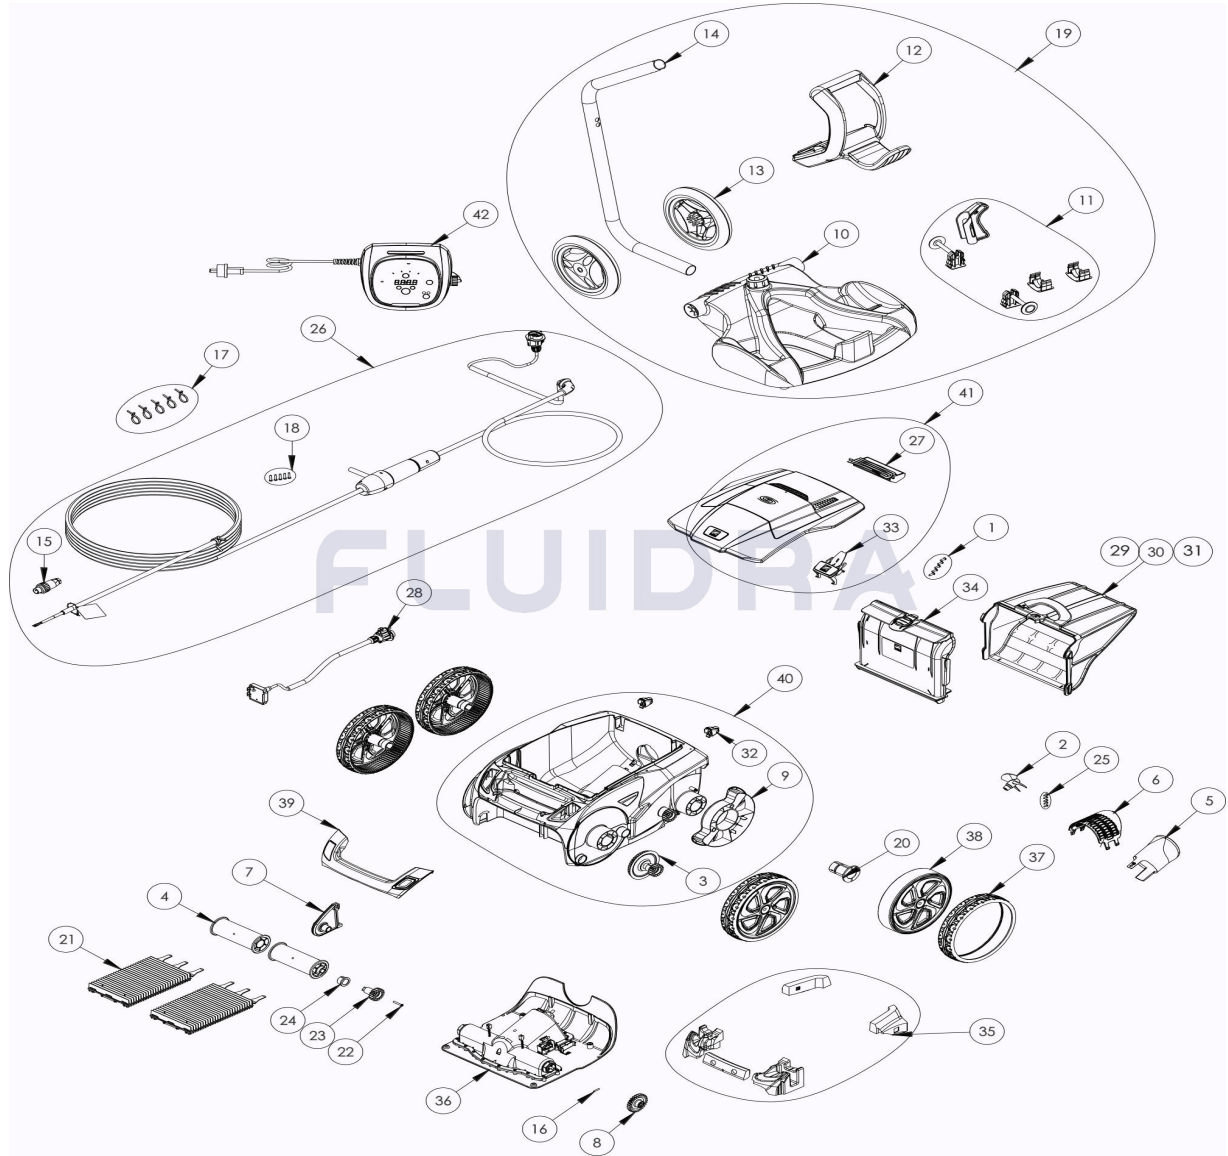

CODE **WR000198**

 DESCRIPTION: **RA 6500 IQ**

FRANCAIS

POS	CODE	DESCRIPTION	QUANTITE	POS	CODE	DESCRIPTION	QUANTITE
1	R0516700	VIS 4*12 MM (X5)	1	16	R0567800	GOUPILLE 3*16 MM (*5)	1
2	R0517000	HELICE V	1	17	R0567900	LIEN SERRAGE CABLE FLOTT (*5)	1
3	R0517200	TRANSMISSION	4	18	R0608500	VIS 4*16 MM A4 (*5)	1
4	R0517400	SUPPORT BROSE (*2)	1	19	R0609100	KIT CHARIOT V	1
5	R0517500	GUIDE FLUX	1	20	R0636700	PALIER ROUE ZODIAC	1
6	R0517600	GRILLE MOTEUR	1	21	R0638800	BROSSE TYPE 2 R9022 ZODIAC (*2)	1
7	R0518700	PONTET BROSE BLEU	1	22	R0638900	VIS 4*25 MM (*5)	1
8	R0518800	PIGNON 27 DENTS (*2)	1	23	R0639000	PIGNON 17 DENTS (*2)	1
9	R0540300	PROTECTION ROUE	1	24	R0639100	PALIER EXTERIEUR (*2)	4
10	R0564800	EMBASE CHARIOT	1	25	R0639200	VIS 2.9*9.5 MM (*5)	4
11	R0564900	PIECES ACCESSOIRE CHARIOT	1	26	R0726600	CABLE FLOTTANT SWIVEL 18M	1
12	R0565000	POIGNEE CHARIOT	1	27	R0863200	FLOTTEUR ARRIERE ASSEMBLE	1
13	R0565100	ROUES CHARIOT (*2)	2	28	R0863300	BLOC CAPTEUR ASSEMBLE	1

CODE **WR000198**

 DESCRIPTION: **RA 6500 IQ**

ENGLISH

POS	CODE	DESCRIPTION	QUANTITY	POS	CODE	DESCRIPTION	QUANTITY
1	R0516700	SCREWS 4*12 MM (X5)	1	16	R0567800	MOTOR BLOCK SHAFT PIN (SET OF 5)	1
2	R0517000	PROPELLER	1	17	R0567900	FLOATING CABLE CLAMP (SET OF 5)	1
3	R0517200	TRANSMISSION	4	18	R0608500	SCREW 4*16MM (set of 5)	1
4	R0517400	BRUSH ROLLER	1	19	R0609100	TROLLEY KIT V	1
5	R0517500	FLOW OUTLET	1	20	R0636700	WHEEL BUSHING ZODIAC	1
6	R0517600	MOTOR SCREEN	1	21	R0638800	BRUSH (SET OF 2)	1
7	R0518700	ROLLER SUPPORT	1	22	R0638900	SCREW 4*25 MM (SET OF 5)	1
8	R0518800	DRIVE GEAR (SET OF 2)	1	23	R0639000	17 GEAR (*2)	1
9	R0540300	COVER WHEELS PROTECTION	1	24	R0639100	OUTER BEARING (*2)	4
10	R0564800	TROLLEY BASE	1	25	R0639200	SCREW 2.9*9.5 MM (SET OF 5)	4
11	R0564900	TROLLEY ACCESSORIES	1	26	R0726600	SWIVEL FLOATING CABLE KIT 18M	1
12	R0565000	TROLLEY HANDLE	1	27	R0863200	REAR FLOAT ASSEMBLY	1
13	R0565100	TROLLEY WHEELS (*2)	2	28	R0863300	SENSOR BLOCK ASSEMBLY	1