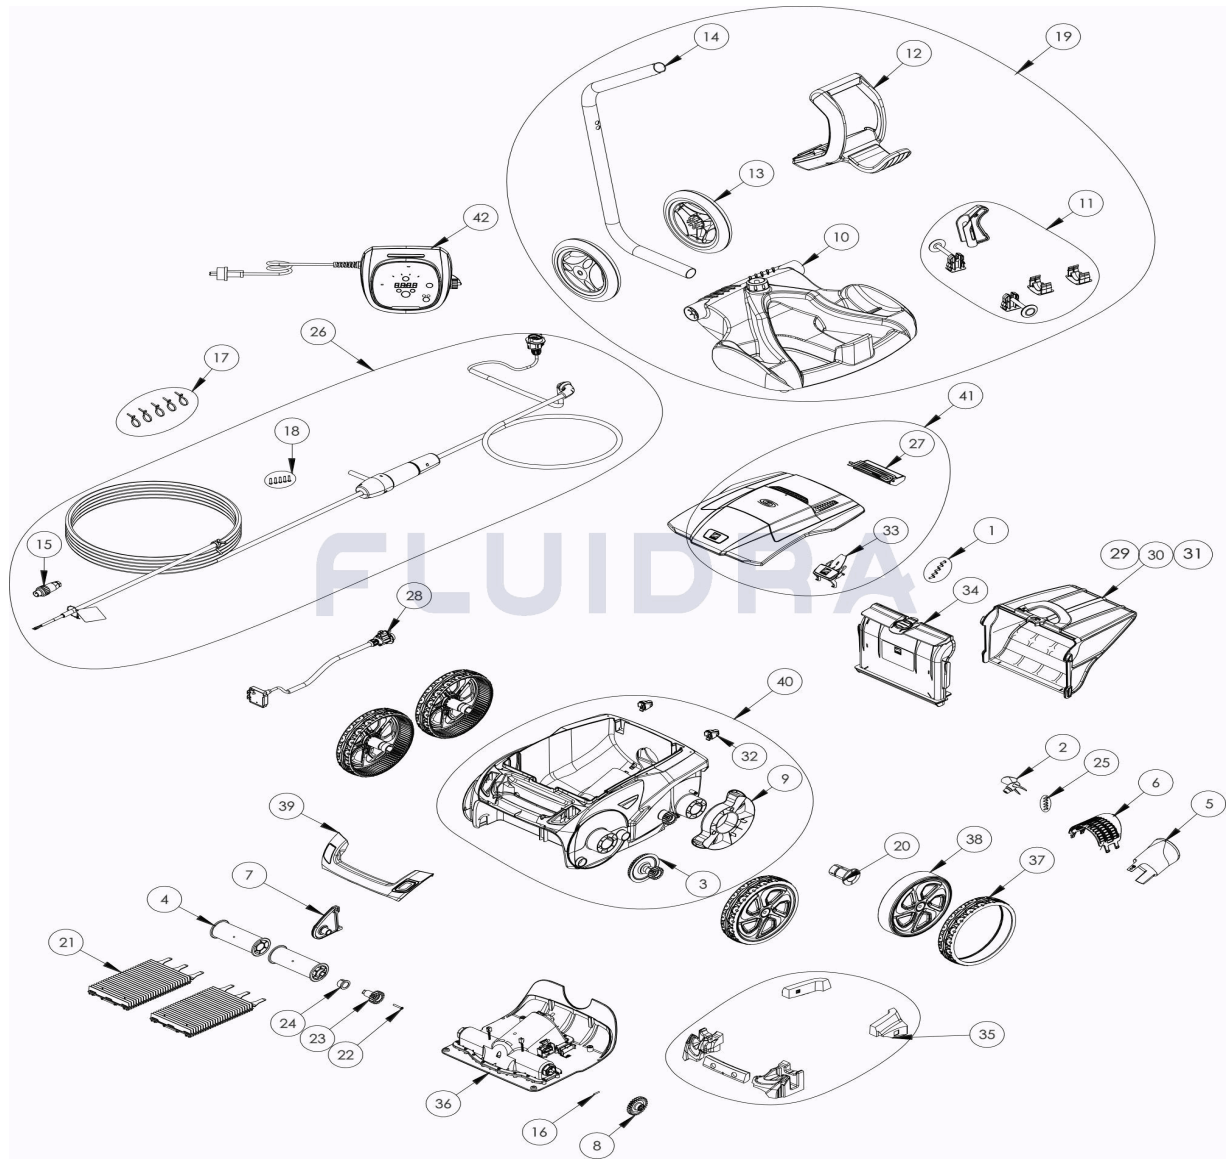

CODE **WR000198**

BESCHREIBUNG: **RA 6500 IQ**

DEUTSCH

POS	CODE	BESCHREIBUNG	MENGE	POS	CODE	BESCHREIBUNG	MENGE
1	R0516700	SCHRAUBE 4 * 12 MM(SET mit 5 Stk.)	1	16	R0567800	SPLINT FÜR KREUZZAPFENANTRIEB (SET	1
2	R0517000	TURBINE	1	17	R0567900	KLEMME FÜR SCHWIMMKABEL (SET mit 5 Stk.)	1
3	R0517200	GETRIEBE	4	18	R0608500	SCHRAUBE 4 * 16 MM, A4 (SET mit 5 Stk.)	1
4	R0517400	BÜRSTENWALZE (SET mit 2 Stk.)	1	19	R0609100	CADDY V	1
5	R0517500	STRÖMUNGSDÜSE	1	20	R0636700	RADBUCHSE EC	1
6	R0517600	SCHUTZGITTER	1	21	R0638800	BÜRSTEN TYP 2 (CONTACT +) R9022 (SET mit 2 Stk.)	1
7	R0518700	BÜRSTENANKER, BLAU	1	22	R0638900	SCHRAUBE 4 * 25 MM, A2 (SET mit 5 Stk.)	1
8	R0518800	ZAHNRAD 27 ZÄHNE (SET mit 2 Stk.)	1	23	R0639000	ZAHNRAD 17 ZÄHNE (SET mit 2 Stk.)	1
9	R0540300	RADSCHUTZBLENDE	1	24	R0639100	ZAHNRADBUCHSE (SET mit 2 Stk.)	4
10	R0564800	BODENPLATTE CADDY	1	25	R0639200	ZYLINDERKOPFSCHRAUBE 2,9 * 9,5 MM (SI	4
11	R0564900	ZUBEHÖR CADDY	1	26	R0726600	SCHWIMMKABEL KOMPLETT SWIVEL 18M	1
12	R0565000	HANDGRIFF CADDY	1	27	R0863200	HECKFLOAT MONTAGE	1
13	R0565100	RÄDER CADDY (SET mit 2 Stk.)	2	28	R0863300	BLOCK VON SENSOREN MONTIEREN	1