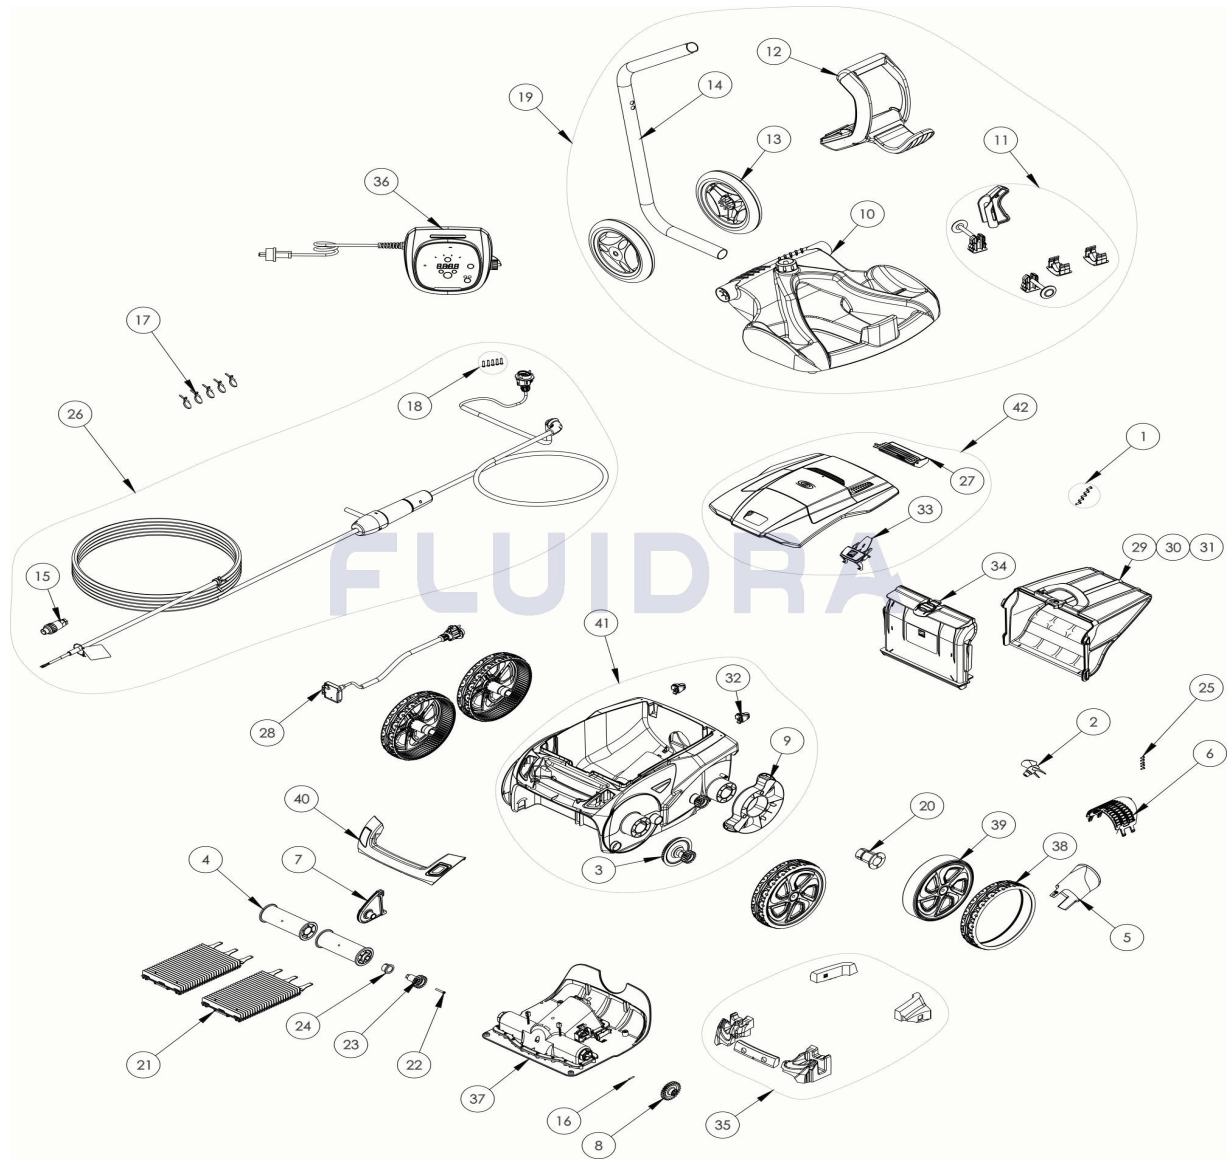

CODIGO **WR000219**

DESCRIPCION: **RA 6570 IQ**

ESPAÑOL

POS	CODIGO	DESCRIPCION	CANTIDAD	POS	CODIGO	DESCRIPCION	CANTIDAD
1	R0516700	TORNILLO 4*12 MM (PACK DE 5 UN.)	1	16	R0567800	CLIP FIJADOR 3*16 MM (Pack 5 UN)	1
2	R0517000	HÉLICE	1	17	R0567900	ABRAZADERAS CABLE FLOTANTE (Pack 5	1
3	R0517200	CJTO.TRANSMISIÓN	4	18	R0608500	TORNILLO 4*16 MM (PACK DE 5 UN	1
4	R0517400	RODILLO PORTACEPILLOS (Pack 2 UN)	1	19	R0609100	CARRO V	1
5	R0517500	CANALIZADOR DE FLUJO	1	20	R0636700	CASQUILLO COJINETE RUEDA ZODIAC	4
6	R0517600	MALLA PROTECCIÓN	1	21	R0638800	CEPILLOS TIPO 2 R9022 ZODIAC (Pack 2 UN	1
7	R0518701	SOPORTE CENTRAL RODILLOS BLANCOS	1	22	R0638900	TORNILLO 4*25 MM (Pack 5 UN)	1
8	R0518800	PIÑÓN 27 DIENTES (Pack 2 UN)	1	23	R0639000	PIÑÓN 17 DIENTES (Pack 2 UN)	1
9	R0540300	PROTECTOR DE RUEDA	2	24	R0639100	CASQUILLO EXTERIOR (Pack 2 UN)	1
10	R0564800	BASE CARRO DE TRANSPORTE	1	25	R0639200	TORNILLO 2.9*9.5 MM (Pack 5 UN)	1
11	R0564900	KIT ACCESORIOS CARRO	1	26	R0726600	CABLE FLOTANTE SWIVEL 18M	1
12	R0565000	EMPUÑADURA CARRO DE TRANSPORTE	1	27	R0863200	CONJUNTO DE FLOTADOR TRASERO	1
13	R0565100	RUEDAS CARRO DE TRANSPORTE (Pack 2	1	28	R0863300	BLOQUE DE SENSORES MONTADOS	1

CODIGO **WR000219**DESCRIPCION: **RA 6570 IQ**

14	R0565200	TUBO CARRO DE TRANSPORTE	1	29	R0863500	FILTRO RESIDUOS FINOS 60µ	1
15	R0565600	CONECTOR DE CABLE 4 PINS	1	30	R0863600	FILTRO RESIDUOS FINOS 100µ	1
31	R0863700	FILTRO RESIDUOS FINOS 200µ	1	37	R0865400	BLOQUE MOTOR TIPO 2	1
32	R0864900	CLIP FIJACIÓN (PACK 2 UN)	1	38	R0865500	CUBIERTA NEGRA	4
33	R0865000	CIERRE TAPA	1	39	R0865600	LLANTA NEGRA Y PLATA	4
34	R0865100	SOPORTE FILTRO	1	40	R0868100	EMPUÑADURA BLANCA	1
35	R0865200	FLOTADORES	1	41	R0867900	CARCASA COMPLETA BLANCA	1
36	R0867300	UNIDAD DE CONTROL TIPO 5	1	42	R0868000	TAPA COMPLETA BLANCA	1