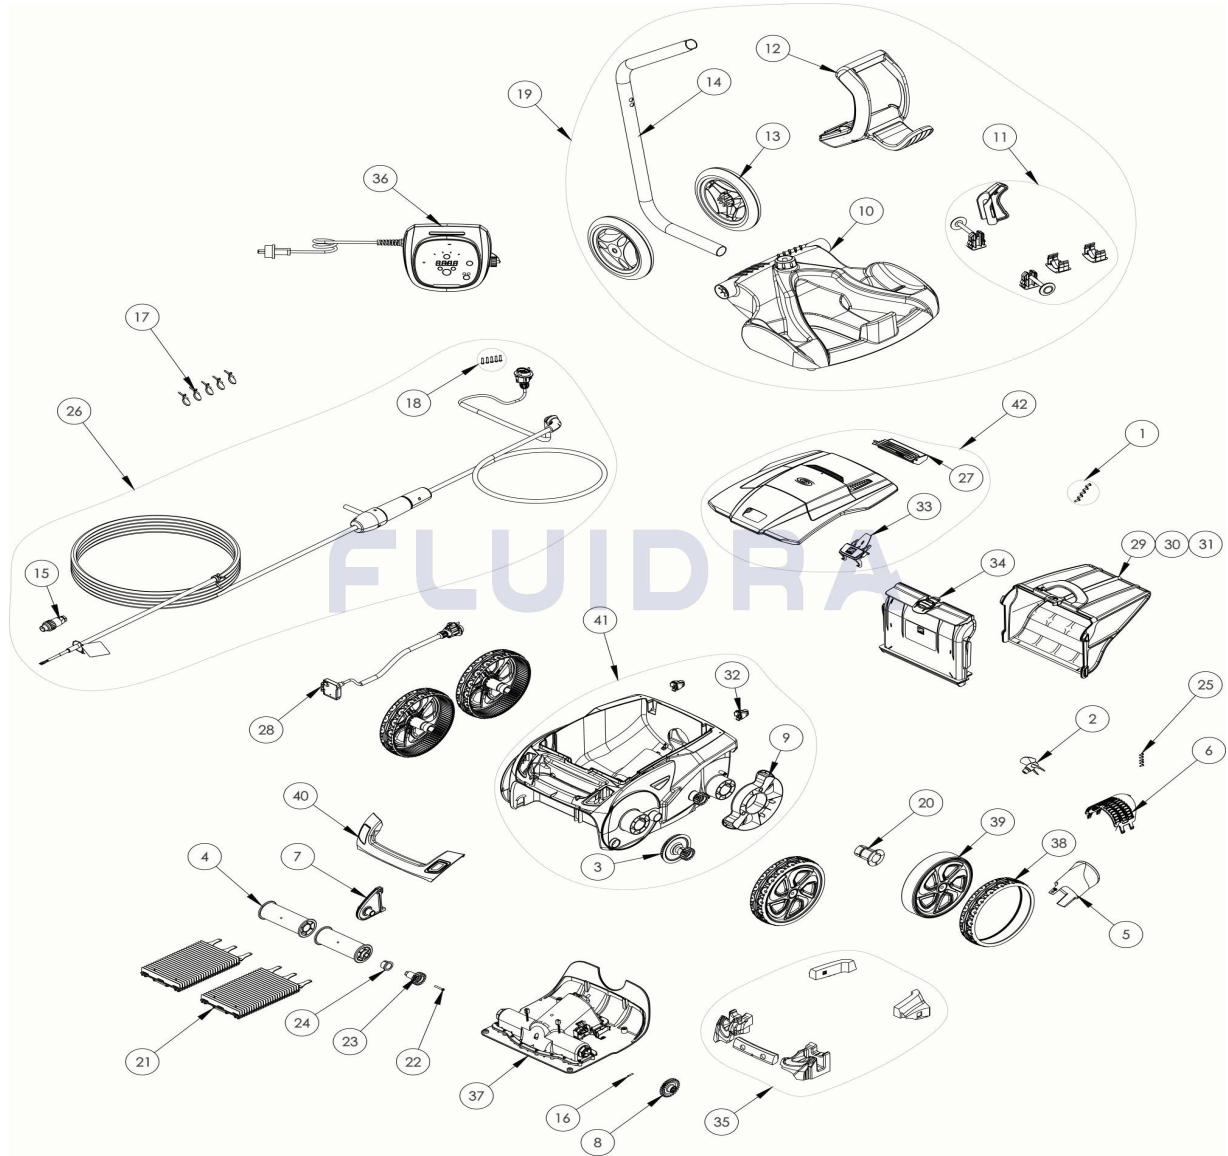

CODE **WR000219**

BESCHREIBUNG: **RA 6570 IQ**

DEUTSCH

POS	CODE	BESCHREIBUNG	MENGE	POS	CODE	BESCHREIBUNG	MENGE
1	R0516700	SCHRAUBE 4 * 12 MM(SET mit 5 Stk.)	1	16	R0567800	SPLINT FÜR KREUZZAPFENANTRIEB (SET	1
2	R0517000	TURBINE	1	17	R0567900	KLEMME FÜR SCHWIMMKABEL (SET mit 5 Stk.)	1
3	R0517200	GETRIEBE	4	18	R0608500	SCHRAUBE 4 * 16 MM, A4 (SET mit 5 Stk.)	1
4	R0517400	BÜRSTENWALZE (SET mit 2 Stk.)	1	19	R0609100	CADDY V	1
5	R0517500	STRÖMUNGSDÜSE	1	20	R0636700	RADBUCHSE EC	4
6	R0517600	SCHUTZGITTER	1	21	R0638800	BÜRSTEN TYP 2 (CONTACT +) R9022 (SET mit 2 Stk.)	1
7	R0518701	BÜRSTENANKER, WIEß	1	22	R0638900	SCHRAUBE 4 * 25 MM, A2 (SET mit 5 Stk.)	1
8	R0518800	ZAHNRAD 27 ZÄHNE (SET mit 2 Stk.)	1	23	R0639000	ZAHNRAD 17 ZÄHNE (SET mit 2 Stk.)	1
9	R0540300	RADSCHUTZBLENDE	2	24	R0639100	ZAHNRADBUCHSE (SET mit 2 Stk.)	1
10	R0564800	BODENPLATTE CADDY	1	25	R0639200	ZYLINDERKOPFSCHRAUBE 2,9 * 9,5 MM (SI	1
11	R0564900	ZUBEHÖR CADDY	1	26	R0726600	SCHWIMMKABEL KOMPLETT SWIVEL 18M	1
12	R0565000	HANDGRIFF CADDY	1	27	R0863200	HECKFLOAT MONTAGE	1
13	R0565100	RÄDER CADDY (SET mit 2 Stk.)	1	28	R0863300	BLOCK VON SENSOREN MONTIEREN	1