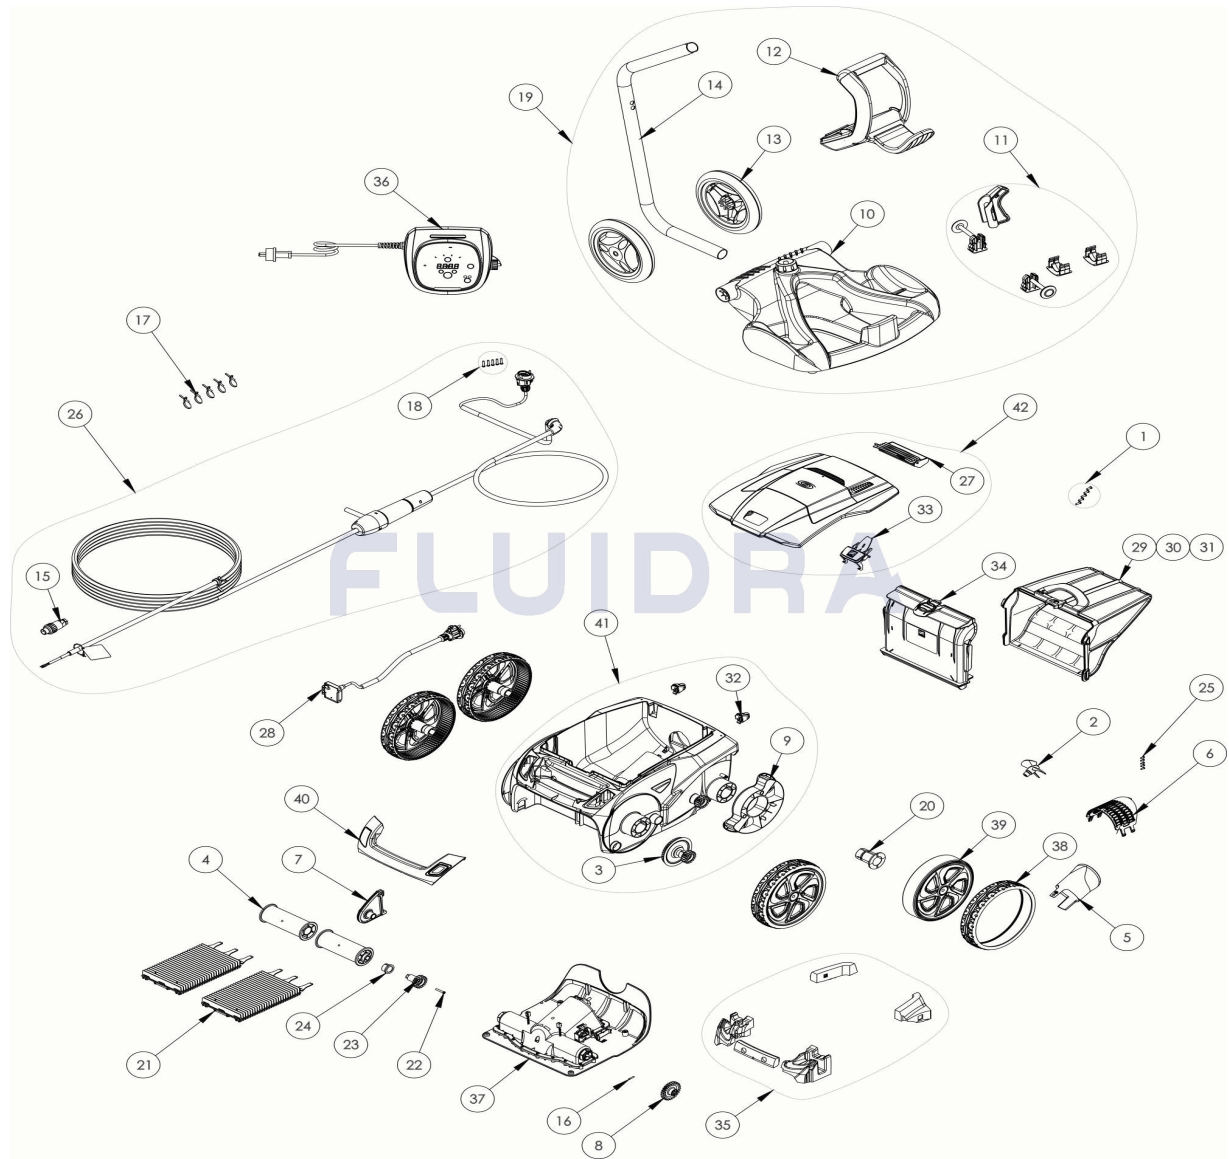

CODE **WR000219**

DESCRIPTION: **RA 6570 IQ**

FRANCAIS

POS	CODE	DESCRIPTION	QUANTITE	POS	CODE	DESCRIPTION	QUANTITE
1	R0516700	VIS 4*12 MM (X5)	1	16	R0567800	GOUPILLE 3*16 MM (*5)	1
2	R0517000	HELICE V	1	17	R0567900	LIEN SERRAGE CABLE FLOTT (*5)	1
3	R0517200	TRANSMISSION	4	18	R0608500	VIS 4*16 MM A4 (*5)	1
4	R0517400	SUPPORT BROSSE (* 2)	1	19	R0609100	KIT CHARIOT V	1
5	R0517500	GUIDE FLUX	1	20	R0636700	PALIER ROUE ZODIAC	4
6	R0517600	GRILLE MOTEUR	1	21	R0638800	BROSSE TYPE 2 R9022 ZODIAC (* 2)	1
7	R0518701	PONTER BROSSE BLANC	1	22	R0638900	VIS 4*25 MM (*5)	1
8	R0518800	PIGNON 27 DENTS (*2)	1	23	R0639000	PIGNON 17 DENTS (*2)	1
9	R0540300	PROTECTION ROUE	2	24	R0639100	PALIER EXTERIEUR (*2)	1
10	R0564800	EMBASE CHARIOT	1	25	R0639200	VIS 2.9*9.5 MM (*5)	1
11	R0564900	PIECES ACCESSOIRE CHARIOT	1	26	R0726600	CABLE FLOTTANT SWIVEL 18M	1
12	R0565000	POIGNEE CHARIOT	1	27	R0863200	FLOTTEUR ARRIERE ASSEMBLE	1
13	R0565100	ROUES CHARIOT (*2)	1	28	R0863300	BLOC CAPTEUR ASSEMBLE	1

CODE **WR000219**

DESCRIPTION: **RA 6570 IQ**

ENGLISH

POS	CODE	DESCRIPTION	QUANTITY	POS	CODE	DESCRIPTION	QUANTITY
1	R0516700	SCREWS 4*12 MM (X5)	1	16	R0567800	MOTOR BLOCK SHAFT PIN (SET OF 5)	1
2	R0517000	PROPELLER	1	17	R0567900	FLOATING CABLE CLAMP (SET OF 5)	1
3	R0517200	TRANSMISSION	4	18	R0608500	SCREW 4*16MM (set of 5)	1
4	R0517400	BRUSH ROLLER	1	19	R0609100	TROLLEY KIT V	1
5	R0517500	FLOW OUTLET	1	20	R0636700	WHEEL BUSHING ZODIAC	4
6	R0517600	MOTOR SCREEN	1	21	R0638800	BRUSH (SET OF 2)	1
7	R0518701	ROLLER SUPPORT WHITE	1	22	R0638900	SCREW 4*25 MM (SET OF 5)	1
8	R0518800	DRIVE GEAR (SET OF 2)	1	23	R0639000	17 GEAR (*2)	1
9	R0540300	COVER WHEELS PROTECTION	2	24	R0639100	OUTER BEARING (*2)	1
10	R0564800	TROLLEY BASE	1	25	R0639200	SCREW 2.9*9.5 MM (SET OF 5)	1
11	R0564900	TROLLEY ACCESSORIES	1	26	R0726600	SWIVEL FLOATING CABLE KIT 18M	1
12	R0565000	TROLLEY HANDLE	1	27	R0863200	REAR FLOAT ASSEMBLY	1
13	R0565100	TROLLEY WHEELS (*2)	1	28	R0863300	SENSOR BLOCK ASSEMBLY	1