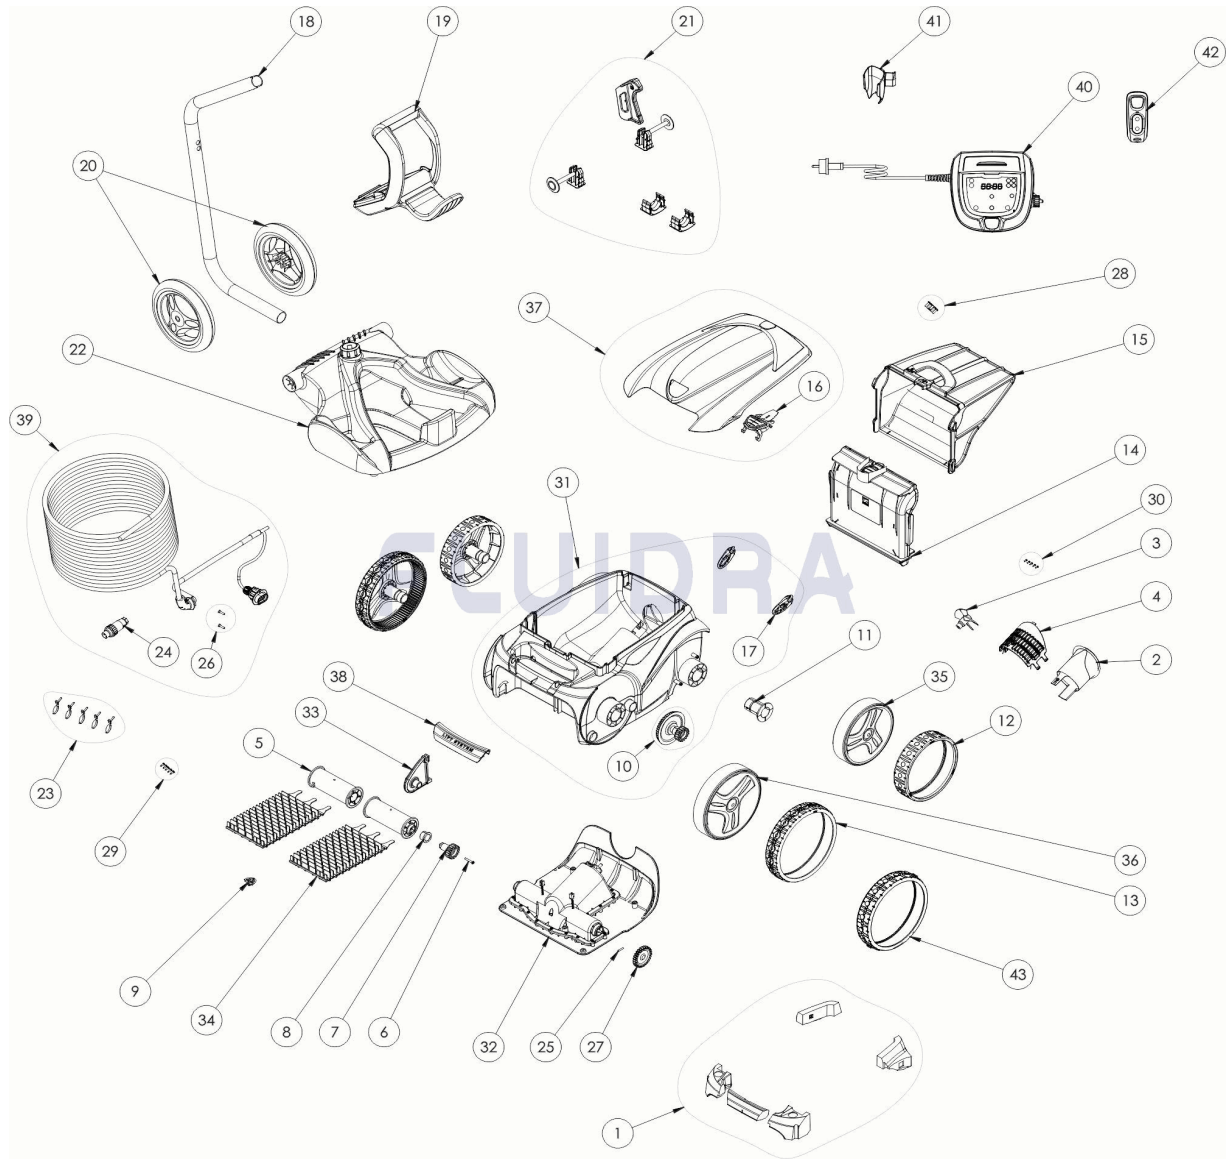

CODIGO **WR000033**

 DESCRIPCION: **RV 4550 (VORTEX™ 4)**

**ESPAÑOL**

POS	CODIGO	DESCRIPCION	CANTIDAD	POS	CODIGO	DESCRIPCION	CANTIDAD
1	R0539700	FLOTADOR	1	16	R0638700	CIERRE TAPA PMS108	1
2	R0517500	CANALIZADOR DE FLUJO	1	17	R0518100	PARACHOQUES CON RUEDAS (Pack 2 UN)	1
3	R0517000	HÉLICE	1	18	R0565200	TUBO CARRO DE TRANSPORTE	1
4	R0517600	MALLA PROTECCIÓN	1	19	R0565000	EMPUÑADURA CARRO DE TRANSPORTE	1
5	R0517400	RODILLO PORTACEPILLOS (Pack 2 UN)	1	20	R0565100	RUEDAS CARRO DE TRANSPORTE (Pack 2	1
6	R0638900	TORNILLO 4*25 MM (Pack 5 UN)	1	21	R0564900	KIT ACCESORIOS CARRO	1
7	R0639000	PIÑÓN 17 DIENTES (Pack 2 UN)	1	22	R0564800	BASE CARRO DE TRANSPORTE	1
8	R0639100	CASQUILLO EXTERIOR (Pack 2 UN)	1	23	R0567900	ABRAZADERAS CABLE FLOTANTE ( Pack 5	1
9	R0519000	RAMPA	1	24	R0565600	CONECTOR DE CABLE 4 PINS	1
10	R0517200	CJTO. TRANSMISIÓN	2	25	R0567800	CLIP FIJADOR 3*16 MM (Pack 5 UN)	1
11	R0636700	CASQUILLO COJINETE RUEDA ZODIAC	4	26	R0608500	TORNILLO 4*16 MM (PACK DE 5 UN	1
12	R0636300	CUBIERTA DE RUEDA TRASERA NEGRA ZC	2	27	R0518800	PIÑÓN 27 DIENTES (Pack 2 UN)	1
13	R0636201	CUBIERTA GD NEGRA ZODIAC	2	28	R0516700	TORNILLO 4*12 MM (PACK DE 5 UN.)	1

CODIGO **WR000033**DESCRIPCION: **RV 4550 (VORTEX™ 4)**

14	R0517700	SOPORTE FILTRO	1	29	R0639200	TORNILLO 2.9*9.5 MM (Pack 5 UN)	1
15	R0636600	FILTRO RESIDUOS FINOS 100µ V	1	30	R0564500	TORNILLO 2,2*6,5 MM (5 UN.)	1
31	R0589100	CARCASA COMPLETA 2WD II AZUL	1	37	R0638500	TAPA RV4550	1
32	R0637900	BLOQUE MOTOR TIPO B	1	38	R0636500	EMPUÑADURA PMS295 LS	1
33	R0518700	CLIP FIJACIÓN DE RODILLOS AZUL	1	39	R0528700	CABLE FLOTANTE 21M	1
34	R0635900	CEPILLOS ZODIAC (Pack 2 UN)	1	40	R0637000	UNIDAD DE CONTROL 2V	1
35	R0636100	LLANTA PEQUEÑA R9022 ZODIAC	2	41	R0548500	SOPORTE MANDO A DISTANCIA	1
36	R0636001	LLANTA GRANDE R9022 ZODIAC	2	42	R0548400	MANDO A DISTANCIA ZODIAC	1