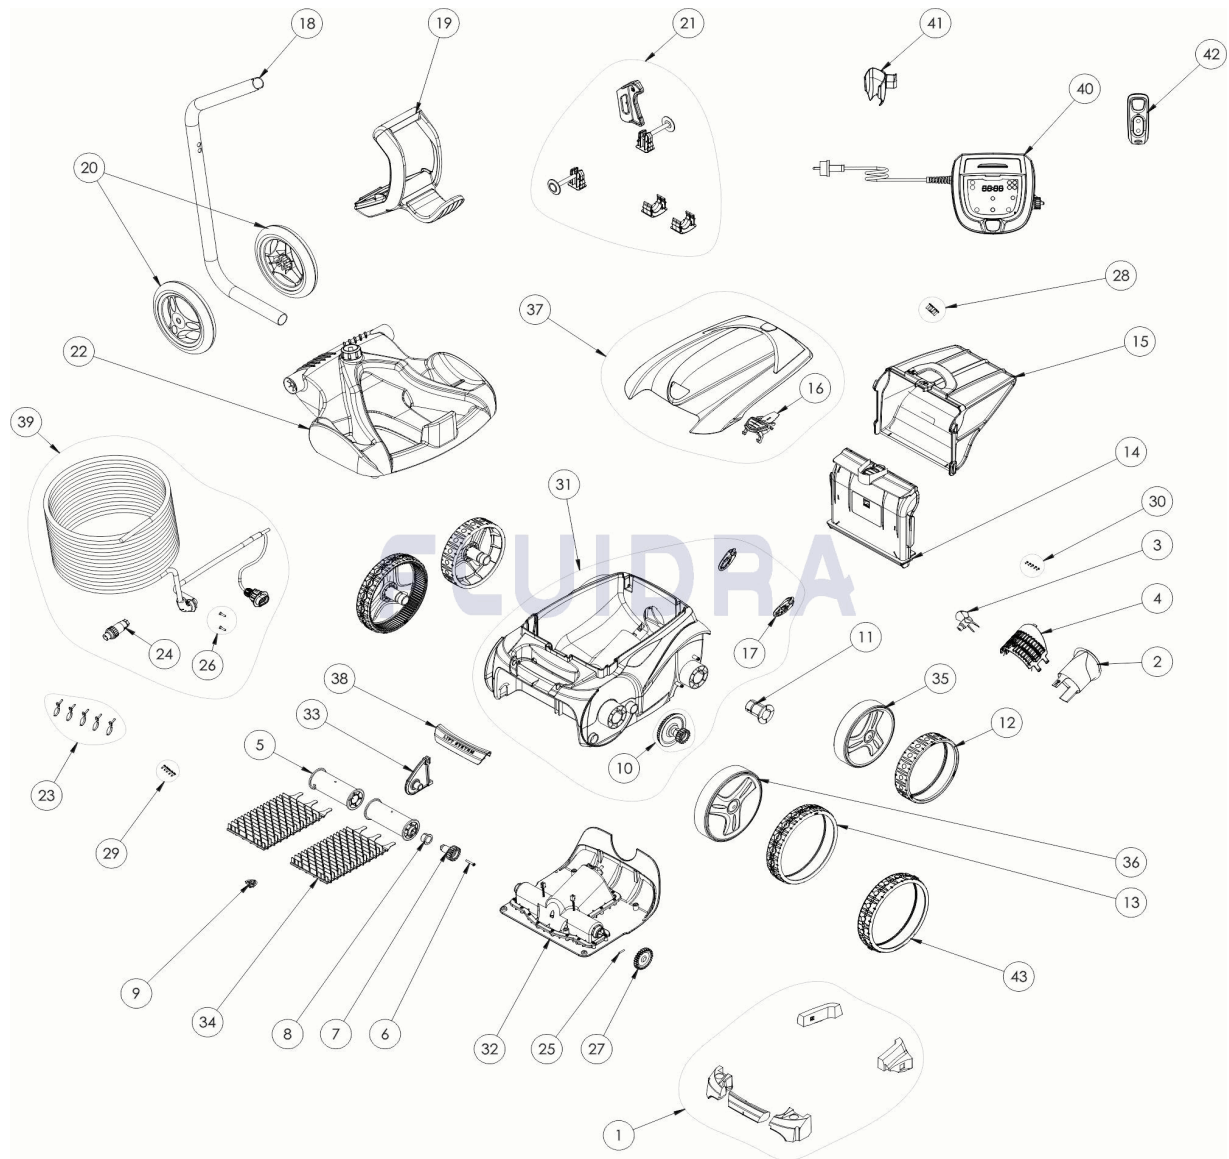

CODE **WR000033**

BESCHREIBUNG: **RV 4550 (VORTEX™ 4)**

DEUTSCH

POS	CODE	BESCHREIBUNG	MENGE	POS	CODE	BESCHREIBUNG	MENGE
1	R0539700	SCHWIMMKÖRPER, KOMPLET EC	1	16	R0638700	GEHÄUSERIGEL, PMS108	1
2	R0517500	STRÖMUNGSDÜSE	1	17	R0518100	STOSSFÄNGER MIT ROLLER (SET mit 2 Stk)	1
3	R0517000	TURBINE	1	18	R0565200	STANDROHR FÜR CADDY	1
4	R0517600	SCHUTZGITTER	1	19	R0565000	HANDGRIFF CADDY	1
5	R0517400	BÜRSTENWALZE (SET mit 2 Stk.)	1	20	R0565100	RÄDER CADDY (SET mit 2 Stk.)	1
6	R0638900	SCHRAUBE 4 * 25 MM, A2 (SET mit 5 Stk.)	1	21	R0564900	ZUBEHÖR CADDY	1
7	R0639000	ZAHNRAD 17 ZÄHNE (SET mit 2 Stk.)	1	22	R0564800	BODENPLATTE CADDY	1
8	R0639100	ZAHNRADBUCHESE (SET mit 2 Stk.)	1	23	R0567900	KLEMME FÜR SCHWIMMKABEL (SET mit 5 Stk.)	1
9	R0519000	ABLEITRAMPE	1	24	R0565600	SCHWIMMKABEL STECKER (4 PTS)	1
10	R0517200	GETRIEBE	2	25	R0567800	SPLINT FÜR KREUZAPPENANTRIEB (SET mit 2 Stk.)	1
11	R0636700	RADBUCHESE EC	4	26	R0608500	SCHRAUBE 4 * 16 MM, A4 (SET mit 5 Stk.)	1
12	R0636300	HINTERREIFEN SCHWARZ	2	27	R0518800	ZAHNRAD 27 ZÄHNE (SET mit 2 Stk.)	1
13	R0636201	REIFEN GROß SCHWARZ	2	28	R0516700	SCHRAUBE 4 * 12 MM (SET mit 5 Stk.)	1