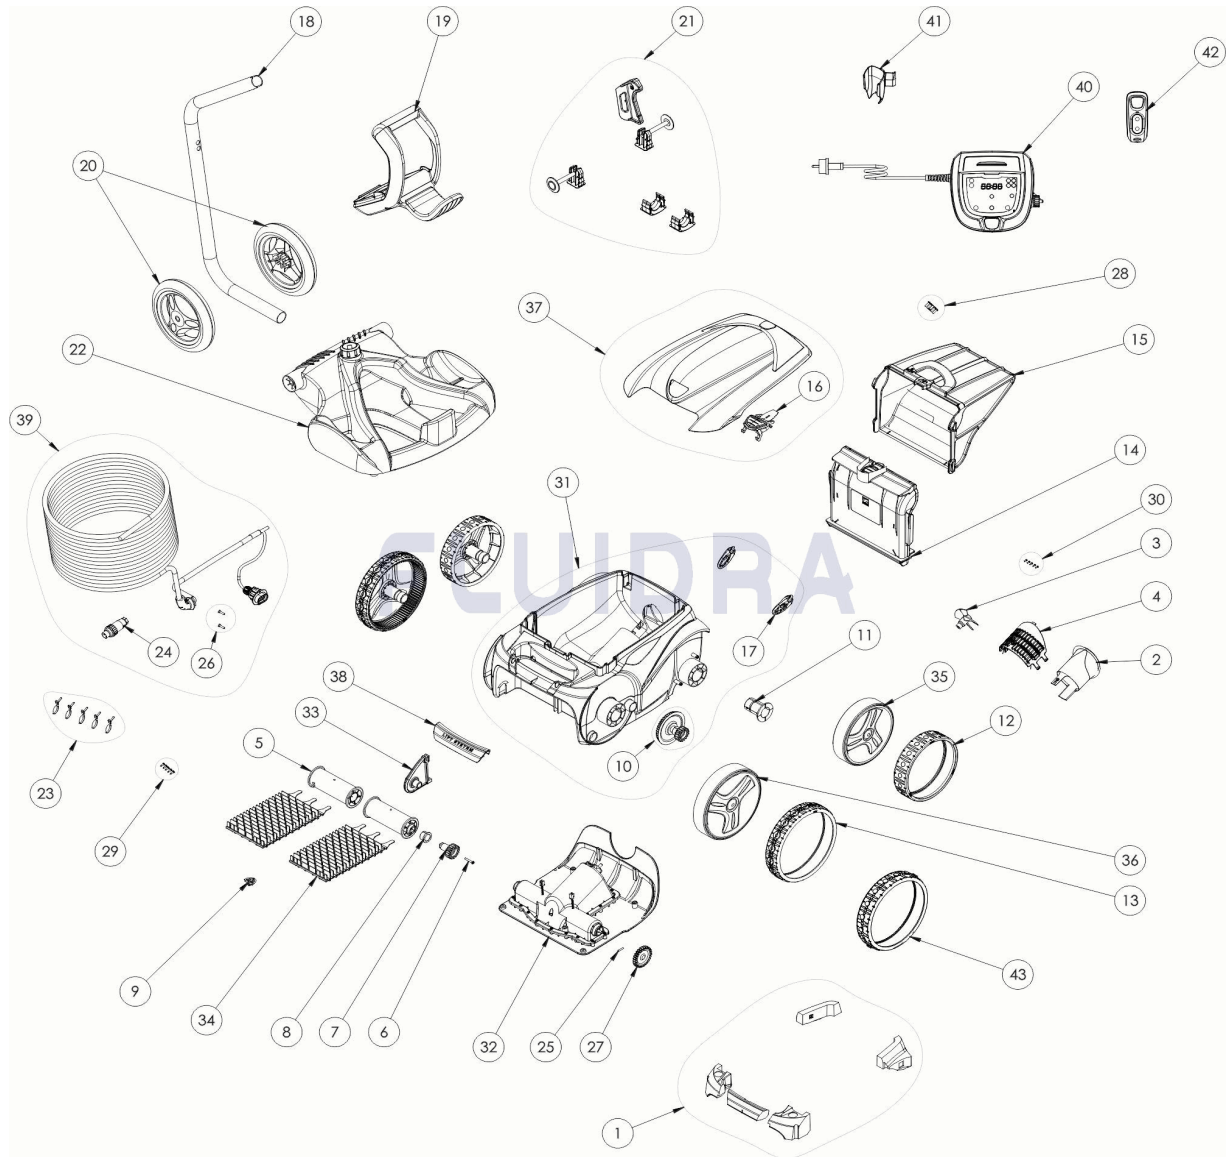

CODIGO **WR000033**

DESCRIÇÃO: **RV 4550 (VORTEX™ 4)**

PORTUGUES

POS	CODIGO	DESCRIÇÃO	JANTIDADE	POS	CODIGO	DESCRIÇÃO	JANTIDADE
1	R0539700	FLUTUADOR	1	16	R0638700	FECHO DA TAMPA PMS108	1
2	R0517500	CANALIZADOR DE FLUXO	1	17	R0518100	PÁRA-CHOQUES CON RODAS (Pack 2 UN)	1
3	R0517000	HÉLICE	1	18	R0565200	TUBO CARRO DE TRANSPORTE	1
4	R0517600	TELA PROTECÇÃO	1	19	R0565000	PEGA CARRO DE TRANSPORTE	1
5	R0517400	ROLO PORTA-ESCOVAS (Pack 2 UN)	1	20	R0565100	RODAS CARRO DE TRANSPORTE	1
6	R0638900	PARAFUSO 4*25 MM (Pack 5 UN)	1	21	R0564900	KIT ACCESÓRIOS CARRO	1
7	R0639000	RODA DENTADA 17 DENTES (Pack 2 UN)	1	22	R0564800	BASE CARRO DE TRANSPORTE	1
8	R0639100	TAMPA EXTERIOR (Pack 2 UN)	1	23	R0567900	ABRACADEIRA CABO FLUTUANTE	1
9	R0519000	RAMPA	1	24	R0565600	LIGAÇÃO DE CABO 4 PINS	1
10	R0517200	CJTO. TRANSMISSÃO	2	25	R0567800	CLIP FIXADOR 3*16 MM (Pack 5 UN)	1
11	R0636700	TAMPA DO ROLAMENTO DA RODA	4	26	R0608500	PARAFUSO 4*16 MM A4 (Pack 5 UN)	1
12	R0636300	CAPA DE RODA TRASEIRAPRETA ZODIAC	2	27	R0518800	RODA DENTADA 27 DENTES (Pack 2 UN)	1
13	R0636201	CAPA GD PRETA ZODIAC	2	28	R0516700	PARAFUSO 4*12 MM (Pack 5 UN)	1