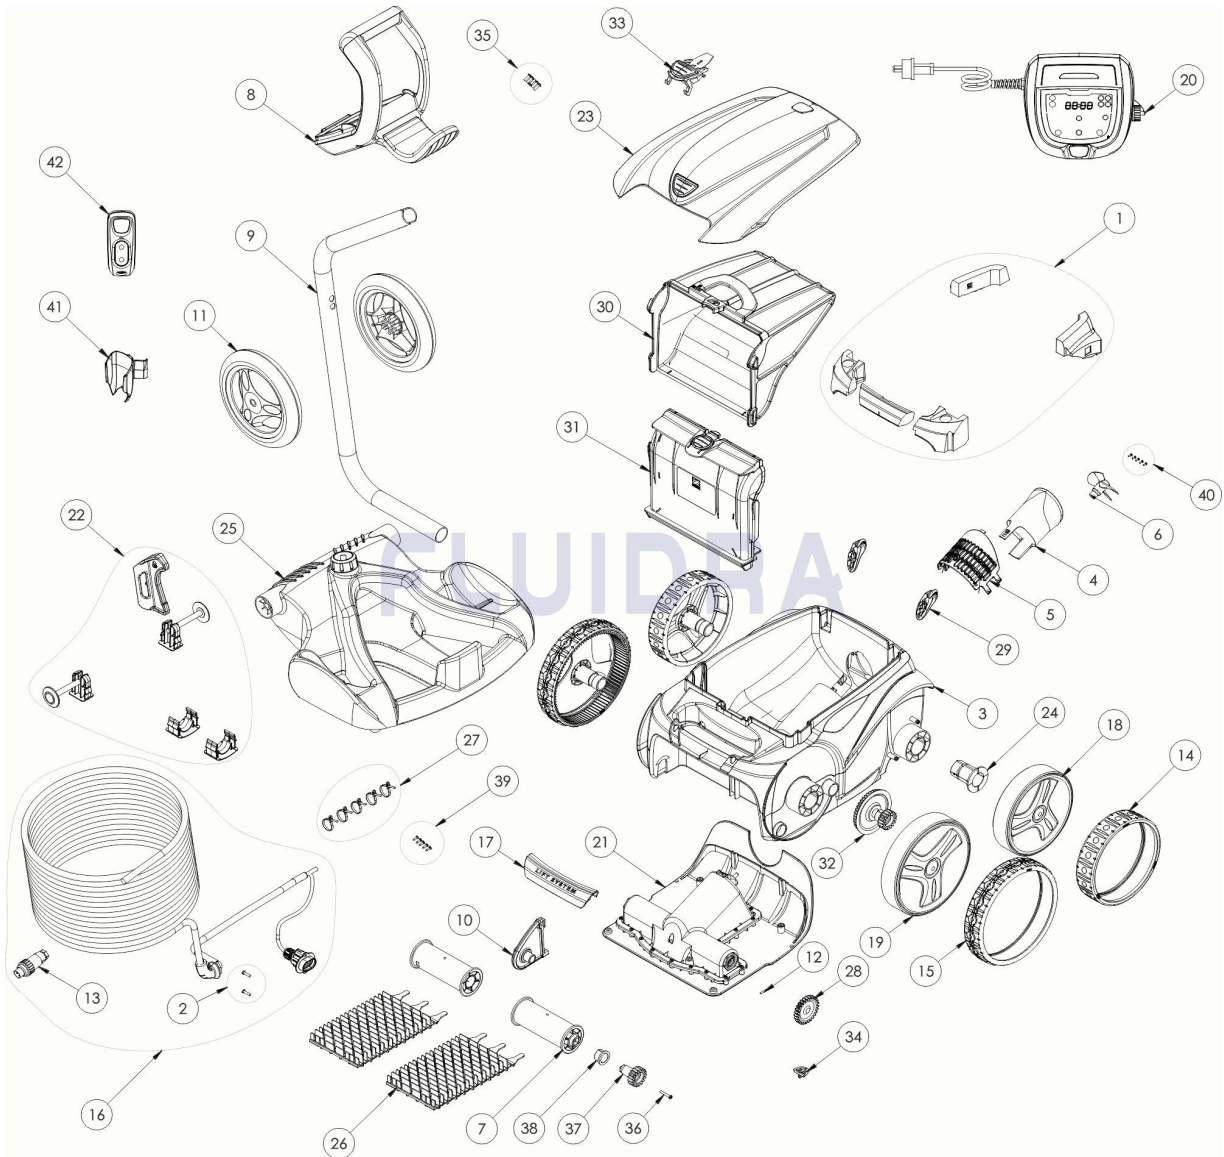

CODIGO **WR000071**

DESCRIÇÃO: **RV 4560**

PORTUGUES

POS	CODIGO	DESCRIÇÃO	JANTIDADE	POS	CODIGO	DESCRIÇÃO	JANTIDADE
1	R0539700	FLUTUADOR	1	16	R0528700	CABO FLUTUANTE 21M	1
2	R0608500	PARAFUSO 4*16 MM A4 (Pack 5 UN)	1	17	R0636501	PEGA RAL9022 LS	1
3	R0589101	ESTRUTURA COMPLETA 2WD II BRANCA	1	18	R0636101	ARO PEQUENO PMS2915 ZODIAC	2
4	R0517500	CANALIZADOR DE FLUXO	1	19	R0636002	ARO GRANDE PMS2915 ZODIAC	2
5	R0517600	TELA PROTECÇÃO	1	20	R0713500	UNIDADE DE CONTROLO TIPO 11V	1
6	R0517000	HÉLICE	1	21	R0637900	BLOCO MOTOR TIPO B	1
7	R0517400	ROLO PORTA-ESCOVAS (Pack 2 UN)	1	22	R0564900	KIT ACCESÓRIOS CARRO	1
8	R0565000	PEGA CARRO DE TRANSPORTE	1	23	R0638200	TAMPA RV4460	1
9	R0565200	TUBO CARRO DE TRANSPORTE	1	24	R0636700	TAMPA DO ROLAMENTO DA RODA	4
10	R0518701	SUPORTE CENTRAL ESCOVAS BRANCAS	1	25	R0564800	BASE CARRO DE TRANSPORTE	1
11	R0565100	RODAS CARRO DE TRANSPORTE	1	26	R0635901	ESCOVAS TIPO 1 PMS2915 ZODIAC (Pack 2	1
12	R0567800	CLIP FIXADOR 3*16 MM (Pack 5 UN)	1	27	R0567900	ABRAÇADEIRA CABO FLUTUANTE	1
13	R0565600	LIGAÇÃO DE CABO 4 PINS	1	28	R0518800	RODA DENTADA 27 DENTES (Pack 2 UN)	1