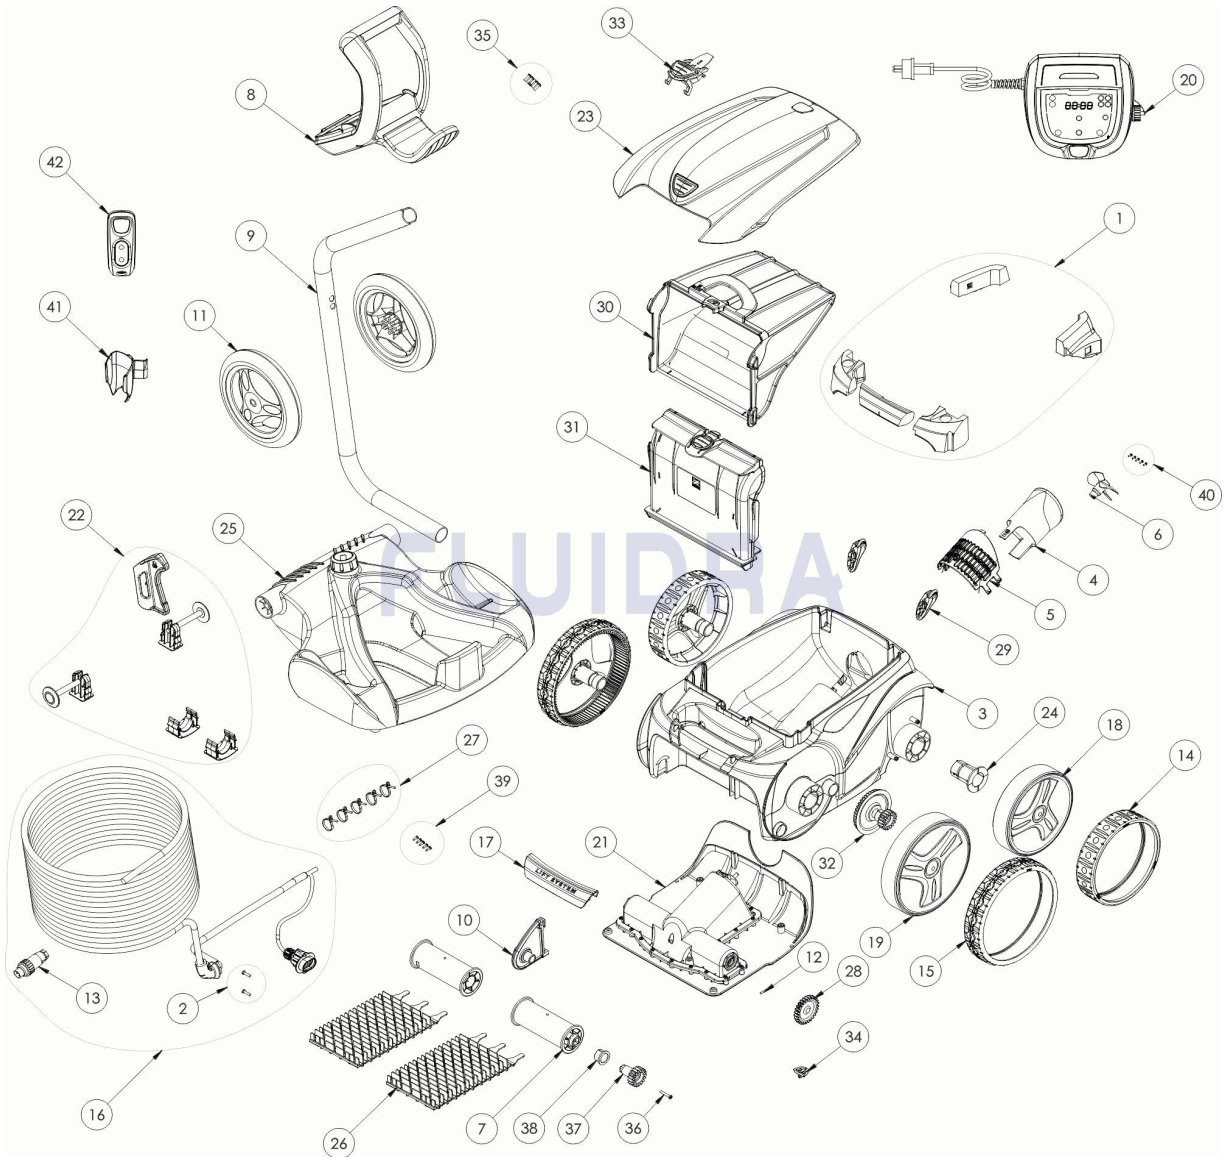

CODE **WR000071**

BESCHREIBUNG: **RV 4560**

DEUTSCH

POS	CODE	BESCHREIBUNG	MENGE	POS	CODE	BESCHREIBUNG	MENGE
1	R0539700	SCHWIMMKÖRPER, KOMPLET EC	1	16	R0528700	SCHWIMMKABEL KOMPLETT 21M	1
2	R0608500	SCHRAUBE 4 * 16 MM, A4 (SET mit 5 Stk.)	1	17	R0636501	GRIFSTÜCK RAL9022 LS	1
3	R0589101	GEHÄUSE 2WD II WEIß	1	18	R0636101	FELGE KLEIN, HINTEN, PMS2915	2
4	R0517500	STRÖMUNGSDÜSE	1	19	R0636002	FELGE GROß, VORNE, PMS2915	2
5	R0517600	SCHUTZGITTER	1	20	R0713500	STEUERBOX TYP 11V	1
6	R0517000	TURBINE	1	21	R0637900	MOTORBLOCK TYP B	1
7	R0517400	BÜRSTENWALZE (SET mit 2 Stk.)	1	22	R0564900	ZUBEHÖR CADDY	1
8	R0565000	HANDGRIFF CADDY	1	23	R0638200	GEHÄUSEDECKEL RV4460	1
9	R0565200	STANDROHR FÜR CADDY	1	24	R0636700	RADBÜCHSE EC	4
10	R0518701	BÜRSTENANKER, WIEß	1	25	R0564800	BODENPLATTE CADDY	1
11	R0565100	RÄDER CADDY (SET mit 2 Stk.)	1	26	R0635901	BÜRSTEN TYP 1 PMS2915 ZODIAC (2 im SE	1
12	R0567800	SPLINT FÜR KREUZZAPFENANTRIEB (SET	1	27	R0567900	KLEMME FÜR SCHWIMMKABEL (SET mit 5	1
13	R0565600	SCHWIMMKABEL STECKER (4 PTS)	1	28	R0518800	ZAHNRAD 27 ZÄHNE (SET mit 2 Stk.)	1