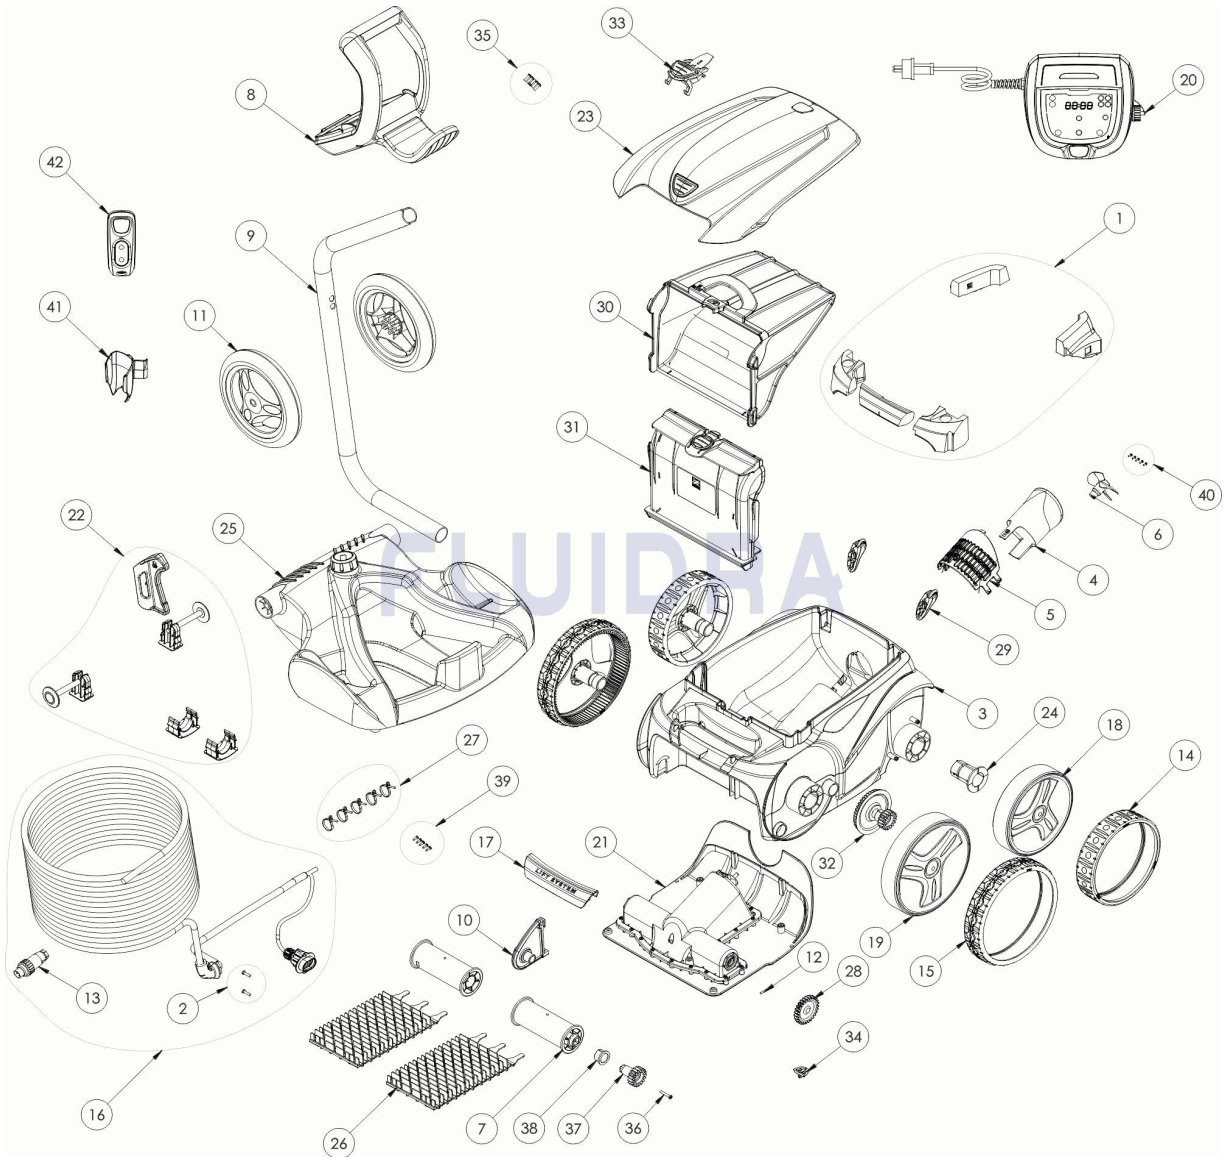

CODIGO **WR000071**

 DESCRIPCION: **RV 4560**

**ESPAÑOL**

POS	CODIGO	DESCRIPCION	CANTIDAD	POS	CODIGO	DESCRIPCION	CANTIDAD
1	R0539700	FLOTADOR	1	16	R0528700	CABLE FLOTANTE 21M	1
2	R0608500	TORNILLO 4*16 MM (PACK DE 5 UN	1	17	R0636501	EMPUÑADURA RAL9022 LS	1
3	R0589101	CARCASA COMPLETA 2WD II BLANCA	1	18	R0636101	LLANTA PEQUEÑA PMS2915 ZODIAC	2
4	R0517500	CANALIZADOR DE FLUJO	1	19	R0636002	LLANTA GRANDE PMS2915 ZODIAC	2
5	R0517600	MALLA PROTECCIÓN	1	20	R0713500	UNIDAD DE CONTROL TIPO 11V	1
6	R0517000	HÉLICE	1	21	R0637900	BLOQUE MOTOR TIPO B	1
7	R0517400	RODILLO PORTACEPILLOS (Pack 2 UN)	1	22	R0564900	KIT ACCESORIOS CARRO	1
8	R0565000	EMPUÑADURA CARRO DE TRANSPORTE	1	23	R0638200	TAPA DELANTERA RV4460	1
9	R0565200	TUBO CARRO DE TRANSPORTE	1	24	R0636700	CASQUILLO COJINETE RUEDA ZODIAC	4
10	R0518701	SOPORTE CENTRAL RODILLOS BLANCOS	1	25	R0564800	BASE CARRO DE TRANSPORTE	1
11	R0565100	RUEDAS CARRO DE TRANSPORTE (Pack 2	1	26	R0635901	CEPILLOS TIPO 1 PMS2915 ZODIAC (Pack 2	1
12	R0567800	CLIP FIJADOR 3*16 MM (Pack 5 UN)	1	27	R0567900	ABRAZADERAS CABLE FLOTANTE ( Pack 5	1
13	R0565600	CONECTOR DE CABLE 4 PINS	1	28	R0518800	PIÑÓN 27 DIENTES (Pack 2 UN)	1

CODIGO **WR000071**DESCRIPCION: **RV 4560**

14	R0636301	CUBIERTA RUEDA DELANTERA RAL9022ZC	2	29	R0518100	PARACHOQUES CON RUEDAS (Pack 2 UN)	1
15	R0636200	LLANTA GRANDE GD RAL9022 ZODIAC	2	30	R0636600	FILTRO RESIDUOS FINOS 100µ V	1
31	R0517700	SOPORTE FILTRO	1	37	R0639000	PIÑÓN 17 DIENTES (Pack 2 UN)	1
32	R0517200	CJTO.TRANSMISIÓN	2	38	R0639100	CASQUILLO EXTERIOR (Pack 2 UN)	1
33	R0638700	CIERRE TAPA PMS108	1	39	R0639200	TORNILLO 2.9*9.5 MM (Pack 5 UN)	1
34	R0519000	RAMPA	1	40	R0564500	TORNILLO 2,2*6,5 MM (5 UN.)	1
35	R0516700	TORNILLO 4*12 MM (PACK DE 5 UN.)	1	41	R0548500	SOPORTE MANDO A DISTANCIA	1
36	R0638900	TORNILLO 4*25 MM (Pack 5 UN)	1	42	R0548400	MANDO A DISTANCIA ZODIAC	1