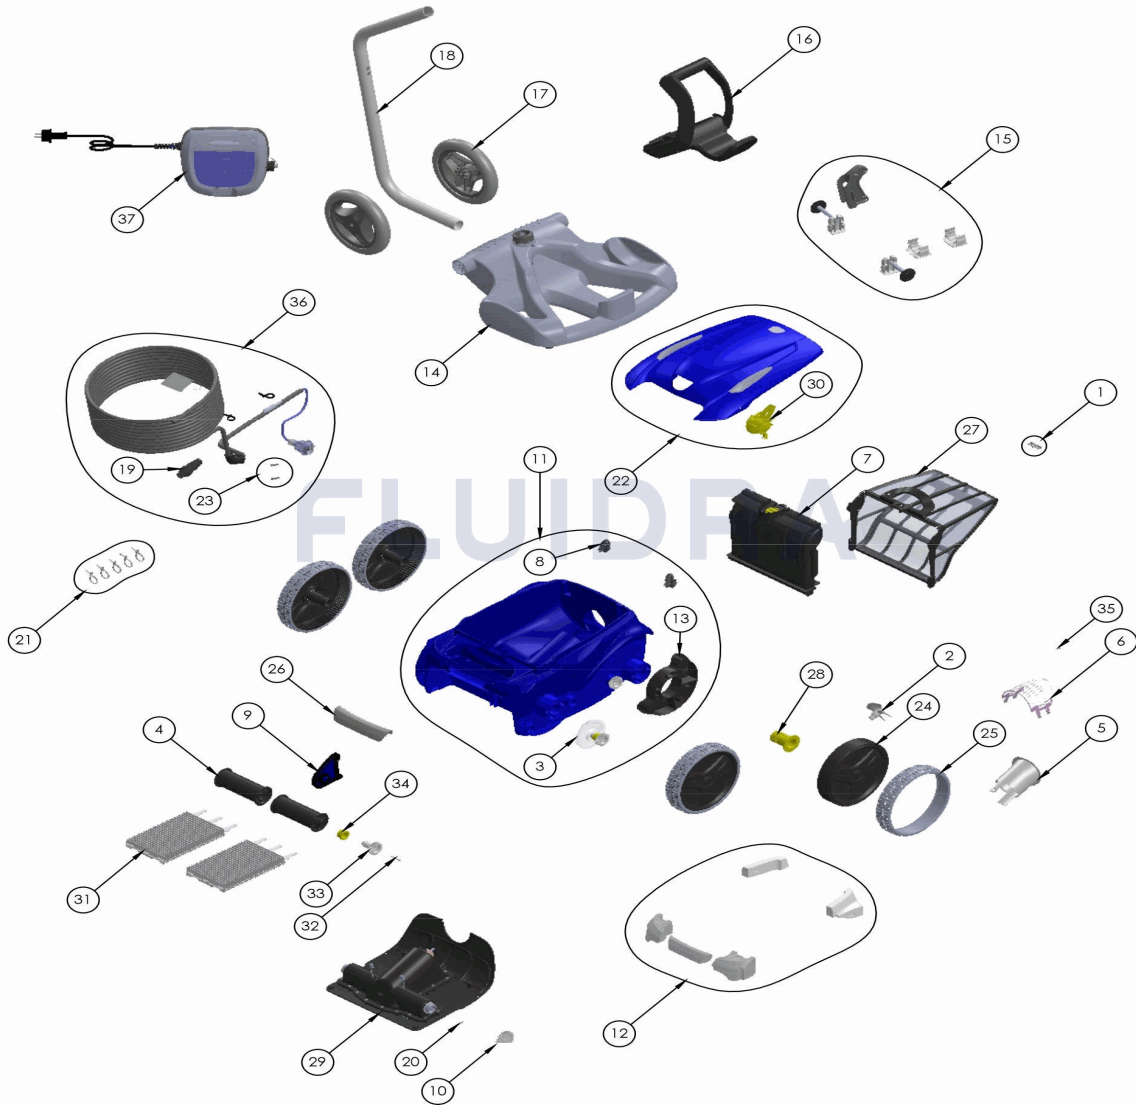

CODE **WR000161**

DESCRIPTION: **RV 5300**

ENGLISH

POS	CODE	DESCRIPTION	QUANTITY	POS	CODE	DESCRIPTION	QUANTITY
1	R0516700	SCREWS 4*12 MM (X5)	1	16	R0565000	TROLLEY HANDLE	1
2	R0517000	PROPELLER	1	17	R0565100	TROLLEY WHEELS (*2)	1
3	R0517200	TRANSMISSION	1	18	R0565200	TROLLEY TUBE	1
4	R0517400	BRUSH ROLLER	1	19	R0565600	FLOATING CABLE PLUG	1
5	R0517500	FLOW OUTLET	1	20	R0567800	MOTOR BLOCK SHAFT PIN (SET OF 5)	1
6	R0517600	MOTOR SCREEN	1	21	R0567900	FLOATING CABLE CLAMP (SET OF 5)	1
7	R0517700	FILTER CANISTER SUPPORT	1	22	R0595900	HOOD BLUE DECO	1
8	R0518100	ROLLER (SET OF 2)	1	23	R0608500	SCREW 4*16MM (set of 5)	1
9	R0518700	ROLLER SUPPORT	1	24	R0636000	RIM LARGE BLACK ZODIAC	1
10	R0518800	DRIVE GEAR (SET OF 2)	1	25	R0636200	TIRE LARGE RAL9022 ZODIAC	1
11	R0539200	MAIN HOUSING 4WD BLUE	1	26	R0540403	HANDLE RAL9022	1
12	R0539700	FLOAT	1	27	R0636600	FINE FILTER V	1
13	R0540300	COVER WHEELS PROTECTION	1	28	R0636700	WHEEL BUSHING ZODIAC	1

CODICE **WR000161**

 DESCRIZIONE: **RV 5300**

ITALIANO

POS	CODICE	DESCRIZIONE	QUANTITA'	POS	CODICE	DESCRIZIONE	QUANTITA'
1	R0516700	VITE 4*12 MM (*5)	1	16	R0565000	MANIGLIA CARRELLO	1
2	R0517000	ELICA	1	17	R0565100	RUOTE CARRELLO (*2)	1
3	R0517200	TRASMISSIONE	1	18	R0565200	TUBO CARRELLO	1
4	R0517400	SUPPORTO SPAZZOLA (*2)	1	19	R0565600	CONNETTORE CAVO	1
5	R0517500	GUIDA FLUSSO	1	20	R0567800	COPIGLIA 3*16 MM (*5)	1
6	R0517600	GRIGLIA	1	21	R0567900	SET 5 PINZE PER FLOTTANTI	1
7	R0517700	SUPPORTO FILTRO V	1	22	R0595900	PORTELLO BLU DECO	1
8	R0518100	PARAURTI A ROTELLA (*2)	1	23	R0608500	VITE 4*16 MM A4 (*5)	1
9	R0518700	PONTICELLO SPAZZOLA BLU	1	24	R0636000	CERCHIO GRANDE NERO ZODIAC	1
10	R0518800	KIT 2 PIGNONE 27 DENTI	1	25	R0636200	GOMMA GRANDE RAL9022 ZODIAC	1
11	R0539200	SCOCCA COMPLETA	1	26	R0540403	MANIGLIA RAL9022	1
12	R0539700	FLOTTANTE COMPLETO	1	27	R0636600	FILTRO DETRITI SOTTILI	1
13	R0540300	PROTEZIONE RUOTA	1	28	R0636700	CUSCINETTO RUOTA ZODIAC	1