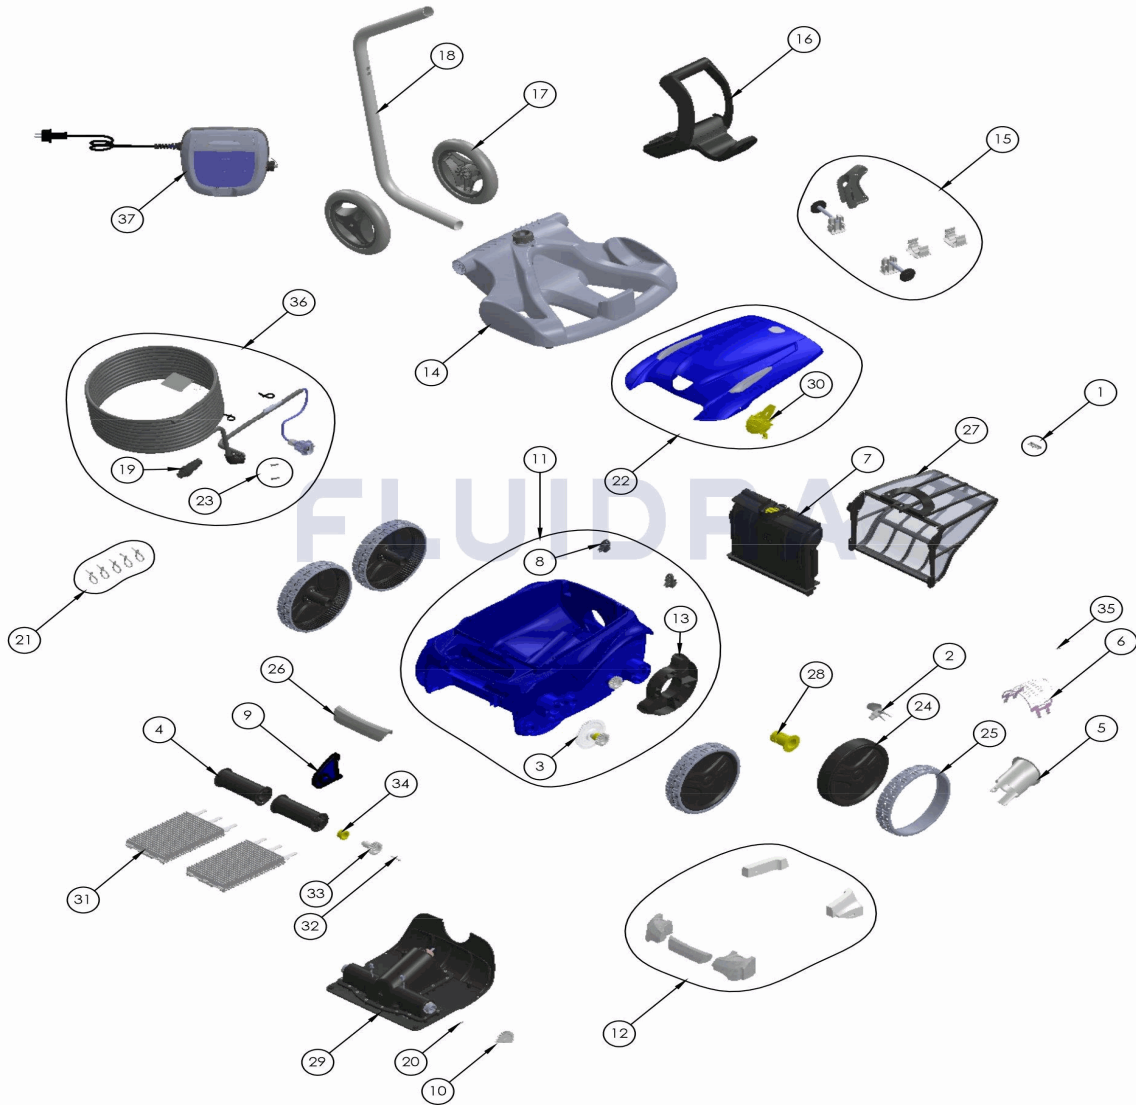

CODIGO **WR000161**

DESCRIPCION: **RV 5300**

ESPAÑOL

POS	CODIGO	DESCRIPCION	CANTIDAD	POS	CODIGO	DESCRIPCION	CANTIDAD
1	R0516700	TORNILLO 4*12 MM (PACK DE 5 UN.)	1	16	R0565000	EMPUÑADURA CARRO DE TRANSPORTE	1
2	R0517000	HÉLICE	1	17	R0565100	RUEDAS CARRO DE TRANSPORTE (Pack 2	1
3	R0517200	CJTO. TRANSMISIÓN	1	18	R0565200	TUBO CARRO DE TRANSPORTE	1
4	R0517400	RODILLO PORTACEPILLOS (Pack 2 UN)	1	19	R0565600	CONECTOR DE CABLE 4 PINS	1
5	R0517500	CANALIZADOR DE FLUJO	1	20	R0567800	CLIP FIJADOR 3*16 MM (Pack 5 UN)	1
6	R0517600	MALLA PROTECCIÓN	1	21	R0567900	ABRAZADERAS CABLE FLOTANTE (Pack 5	1
7	R0517700	SOPORTE FILTRO	1	22	R0595900	TAPA AZUL DECO	1
8	R0518100	PARACHOQUES CON RUEDAS (Pack 2 UN)	1	23	R0608500	TORNILLO 4*16 MM (PACK DE 5 UN	1
9	R0518700	CLIP FIJACIÓN DE RODILLOS AZUL	1	24	R0636000	LLANTA NEGRA GRANDE ZODIAC	1
10	R0518800	PIÑÓN 27 DIENTES (Pack 2 UN)	1	25	R0636200	LLANTA GRANDE GD RAL9022 ZODIAC	1
11	R0539200	CARCASA COMPLETA 4WD AZUL	1	26	R0540403	EMPUÑADURA RAL9022	1
12	R0539700	FLOTADOR	1	27	R0636600	FILTRO RESIDUOS FINOS 100µ V	1
13	R0540300	PROTECTOR DE RUEDA	1	28	R0636700	CASQUILLO COJINETE RUEDA ZODIAC	1

CODIGO **WR000161**DESCRIPCION: **RV 5300**

14	R0564800	BASE CARRO DE TRANSPORTE	1	29	R0638000	BLOQUE MOTOR TIPO C	1
15	R0564900	KIT ACCESORIOS CARRO	1	30	R0638700	CIERRE TAPA PMS108	1
31	R0638800	CEPILLOS TIPO 2 R9022 ZODIAC (Pack 2 U	1	35	R0639200	TORNILLO 2.9*9.5 MM (Pack 5 UN)	1
32	R0638900	TORNILLO 4*25 MM (Pack 5 UN)	1	36	R0516800	CABLE FLOTANTE 18M	1
33	R0639000	PIÑÓN 17 DIENTES (Pack 2 UN)	1	37	R0805400	UNIDAD DE CONTROL 12V	1
34	R0639100	CASQUILLO EXTERIOR (Pack 2 UN)	1				