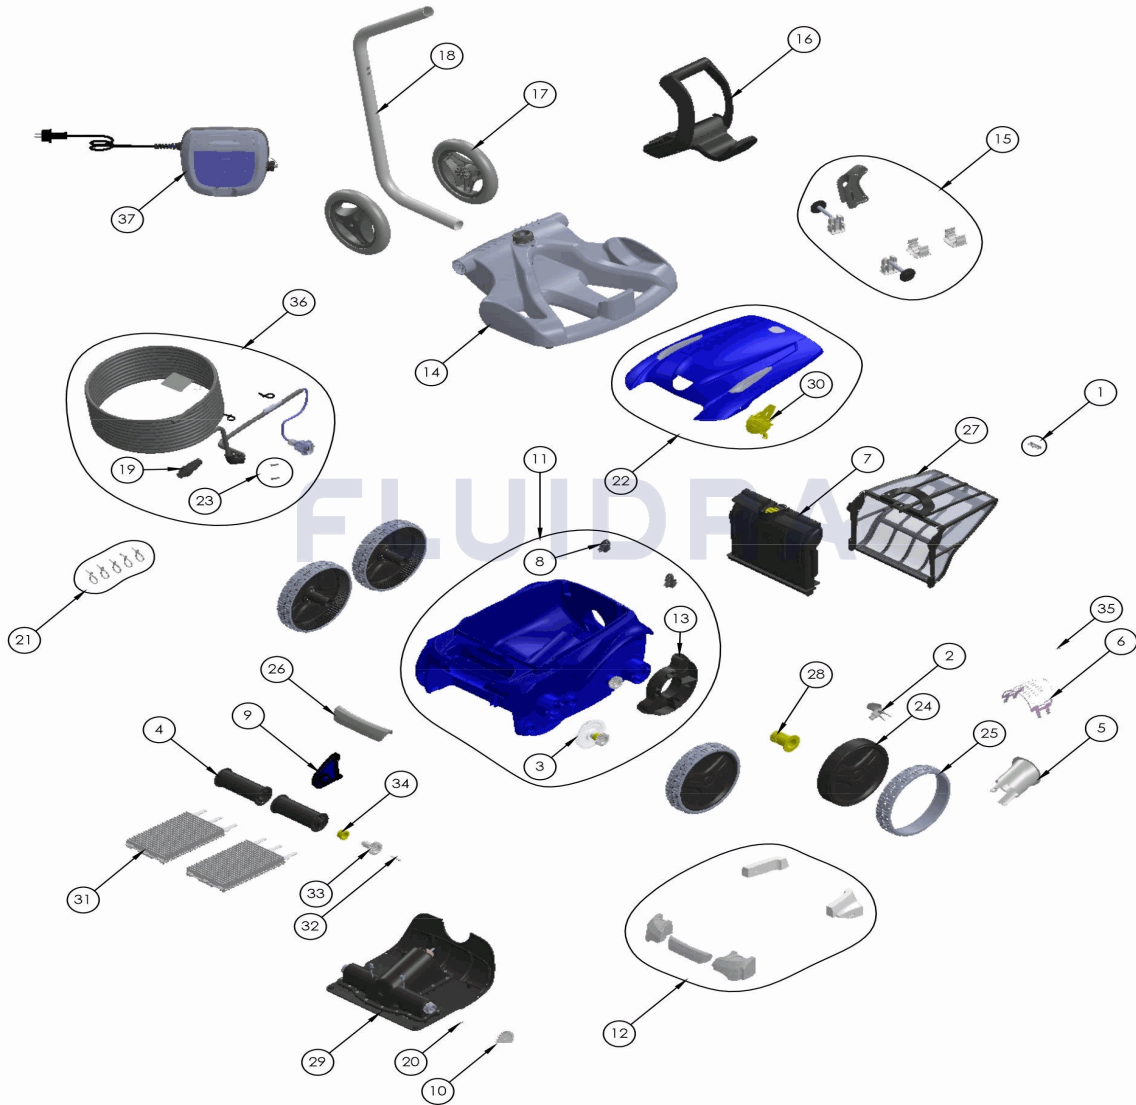

CODIGO **WR000161**

DESCRIÇÃO: **RV 5300**

PORTUGUES

POS	CODIGO	DESCRIÇÃO	JANTIDADE	POS	CODIGO	DESCRIÇÃO	JANTIDADE
1	R0516700	PARAFUSO 4*12 MM (Pack 5 UN)	1	16	R0565000	PEGA CARRO DE TRANSPORTE	1
2	R0517000	HÉLICE	1	17	R0565100	RODAS CARRO DE TRANSPORTE	1
3	R0517200	CJTO. TRANSMISSÃO	1	18	R0565200	TUBO CARRO DE TRANSPORTE	1
4	R0517400	ROLO PORTA-ESCOVAS (Pack 2 UN)	1	19	R0565600	LIGAÇÃO DE CABO 4 PINS	1
5	R0517500	CANALIZADOR DE FLUXO	1	20	R0567800	CLIP FIXADOR 3*16 MM (Pack 5 UN)	1
6	R0517600	TELA PROTECÇÃO	1	21	R0567900	ABRACADEIRA CABO FLUTUANTE	1
7	R0517700	SUPORTE FILTRO	1	22	R0595900	TAMPA AZUL DECO	1
8	R0518100	PÁRA-CHOQUES CON RODAS (Pack 2 UN)	1	23	R0608500	PARAFUSO 4*16 MM A4 (Pack 5 UN)	1
9	R0518700	CLIP FIXAÇÃO ROLOS AZUL	1	24	R0636000	ARO PRETO GRANDE ZODIAC	1
10	R0518800	RODA DENTADA 27 DENTES (Pack 2 UN)	1	25	R0636200	ARO GRANDE GD RAL9022 ZODIAC	1
11	R0539200	ESTRUTURA COMPLETA 4WD AZUL	1	26	R0540403	PEGA RAL9022	1
12	R0539700	FLUTUADOR	1	27	R0636600	FILTRO RESÍDUOS FINOS 100µ V	1
13	R0540300	PROTETOR DA RODA	1	28	R0636700	TAMPA DO ROLAMENTO DA RODA	1