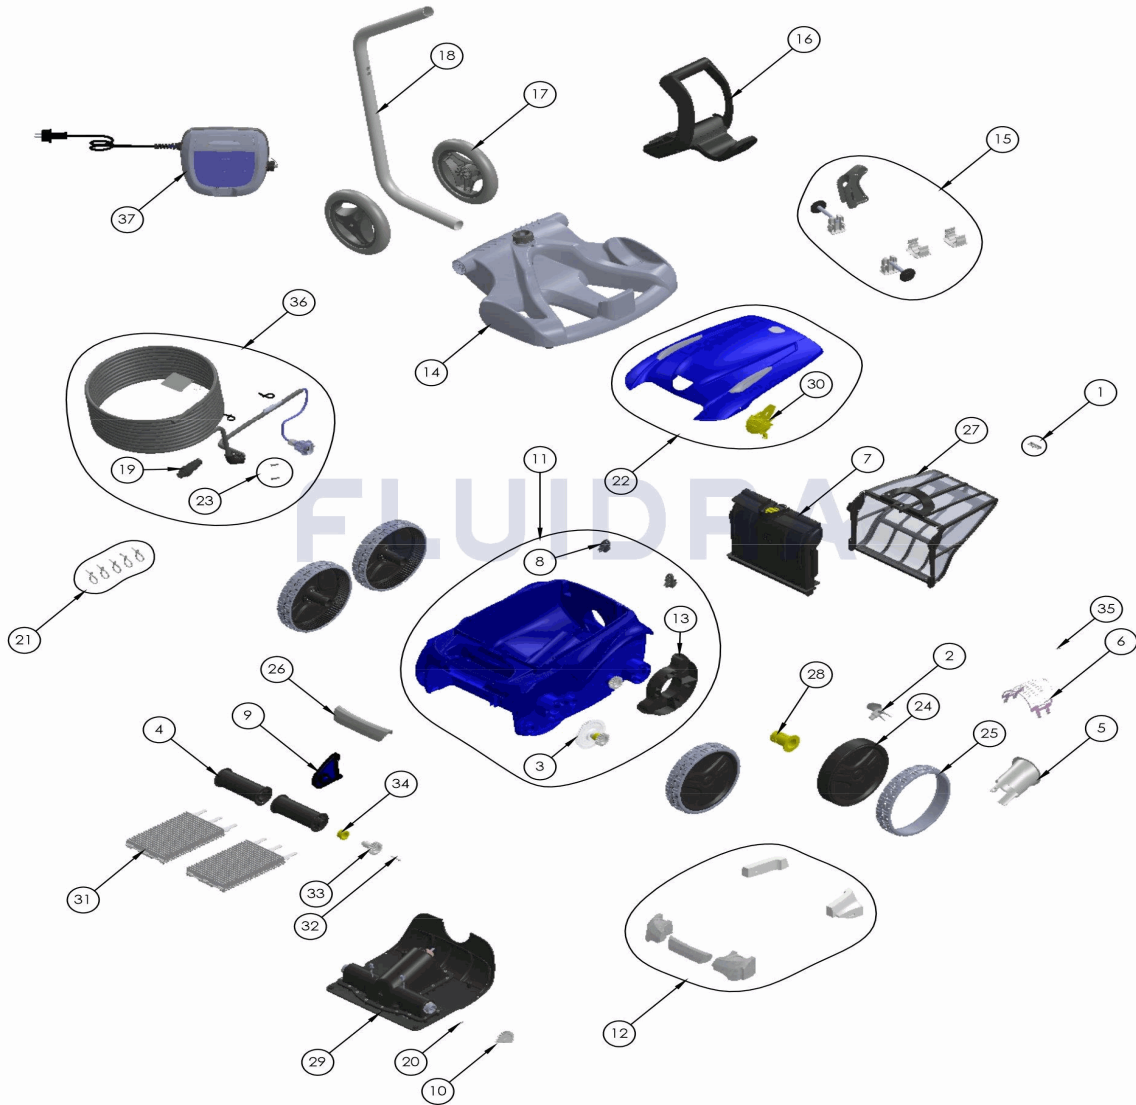

CODE **WR000161**

BESCHREIBUNG: **RV 5300**

DEUTSCH

POS	CODE	BESCHREIBUNG	MENGE	POS	CODE	BESCHREIBUNG	MENGE
1	R0516700	SCHRAUBE 4 * 12 MM(SET mit 5 Stk.)	1	16	R0565000	HANDGRIF CADDY	1
2	R0517000	TURBINE	1	17	R0565100	RÄDER CADDY (SET mit 2 Stk.)	1
3	R0517200	GETRIEBE	1	18	R0565200	STANDROHR FÜR CADDY	1
4	R0517400	BÜRSTENWALZE (SET mit 2 Stk.)	1	19	R0565600	SCHWIMMKABEL STECKER (4 PTS)	1
5	R0517500	STRÖMUNGSDÜSE	1	20	R0567800	SPLINT FÜR KREUZZAPPENANTRIEB (SET	1
6	R0517600	SCHUTZGITTER	1	21	R0567900	KLEMME FÜR SCHWIMMKABEL (SET mit 5 Stk.)	1
7	R0517700	DECKEL FILTERKORB	1	22	R0595900	GEHÄUSEDECKEL, BLAUES DEKO	1
8	R0518100	STOSSFÄNGER MIT ROLLER (SET mit 2 Stk.)	1	23	R0608500	SCHRAUBE 4 * 16 MM, A4 (SET mit 5 Stk.)	1
9	R0518700	BÜRSTENANKER, BLAU	1	24	R0636000	FELGE GROß, VORNE, SCHWARZ	1
10	R0518800	ZAHNRAD 27 ZÄHNE (SET mit 2 Stk.)	1	25	R0636200	REIFEN GROß RAL9022 (4WD)	1
11	R0539200	GEHÄUSE, BLAU (4WD)	1	26	R0540403	GRIFSTÜCK RAL9022	1
12	R0539700	SCHWIMMKÖRPER, KOMPLET EC	1	27	R0636600	FILTER FEIN 100µ	1
13	R0540300	RADSCHUTZBLENDE	1	28	R0636700	RADBÜCHSE EC	1