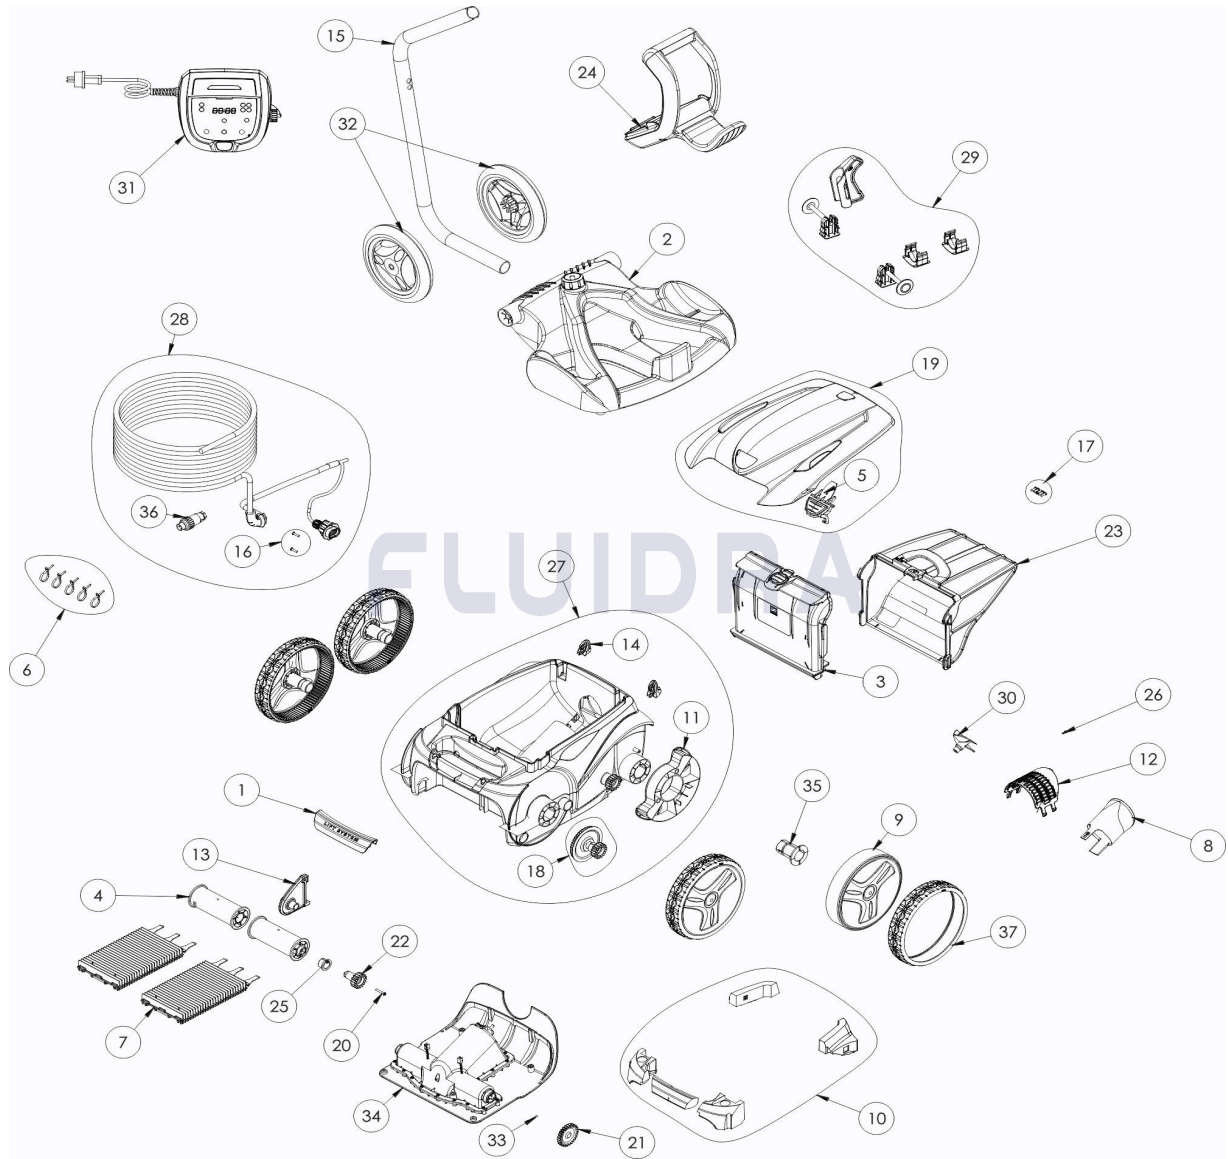

CODIGO **WR000031**

 DESCRIPCION: **RV 5400 (VORTEX™ 3 4WD)**

ESPAÑOL

POS	CODIGO	DESCRIPCION	CANTIDAD	POS	CODIGO	DESCRIPCION	CANTIDAD
1	R0636501	EMPUÑADURA RAL9022 LS	1	16	R0608500	TORNILLO 4*16 MM (PACK DE 5 UN	1
2	R0564800	BASE CARRO DE TRANSPORTE	1	17	R0516700	TORNILLO 4*12 MM (PACK DE 5 UN.)	1
3	R0517700	SOPORTE FILTRO	1	18	R0517200	CJTO. TRANSMISIÓN	4
4	R0517400	RODILLO PORTACEPILLOS (Pack 2 UN)	1	19	R0595900	TAPA AZUL DECO	1
5	R0638700	CIERRE TAPA PMS108	1	20	R0638900	TORNILLO 4*25 MM (Pack 5 UN)	1
6	R0567900	ABRAZADERAS CABLE FLOTANTE (Pack 5	1	21	R0518800	PIÑÓN 27 DIENTES (Pack 2 UN)	1
7	R0638800	CEPILLOS TIPO 2 R9022 ZODIAC (Pack 2 U	1	22	R0639000	PIÑÓN 17 DIENTES (Pack 2 UN)	1
8	R0517500	CANALIZADOR DE FLUJO	1	23	R0636600	FILTRO RESIDUOS FINOS 100µ V	1
9	R0636000	LLANTA NEGRA GRANDE ZODIAC	4	24	R0565000	EMPUÑADURA CARRO DE TRANSPORTE	1
10	R0539700	FLOTADOR	1	25	R0639100	CASQUILLO EXTERIOR (Pack 2 UN)	1
11	R0540300	PROTECTOR DE RUEDA	2	26	R0639200	TORNILLO 2.9*9.5 MM (Pack 5 UN)	1
12	R0517600	MALLA PROTECCIÓN	1	27	R0539200	CARCARA COMPLETA 4WD AZUL	1
13	R0518700	CLIP FIJACIÓN DE RODILLOS AZUL	1	28	R0516800	CABLE FLOTANTE 18M	1

CODIGO **WR000031**DESCRIPCION: **RV 5400 (VORTEX™ 3 4WD)**

14	R0518100	PARACHOQUES CON RUEDAS (Pack 2 UN)	1	29	R0564900	KIT ACCESORIOS CARRO	1
15	R0565200	TUBO CARRO DE TRANSPORTE	1	30	R0517000	HÉLICE	1
31	R0637100	UNIDAD DE CONTROL TIPO 3V	1	35	R0636700	CASQUILLO COJINETE RUEDA ZODIAC	4
32	R0565100	RUEDAS CARRO DE TRANSPORTE (Pack 2	1	36	R0565600	CONECTOR DE CABLE 4 PINS	1
33	R0567800	CLIP FIJADOR 3*16 MM (Pack 5 UN)	1	37	R0636200	LLANTA GRANDE GD RAL9022 ZODIAC	4
34	R0638000	BLOQUE MOTOR TIPO C	1				