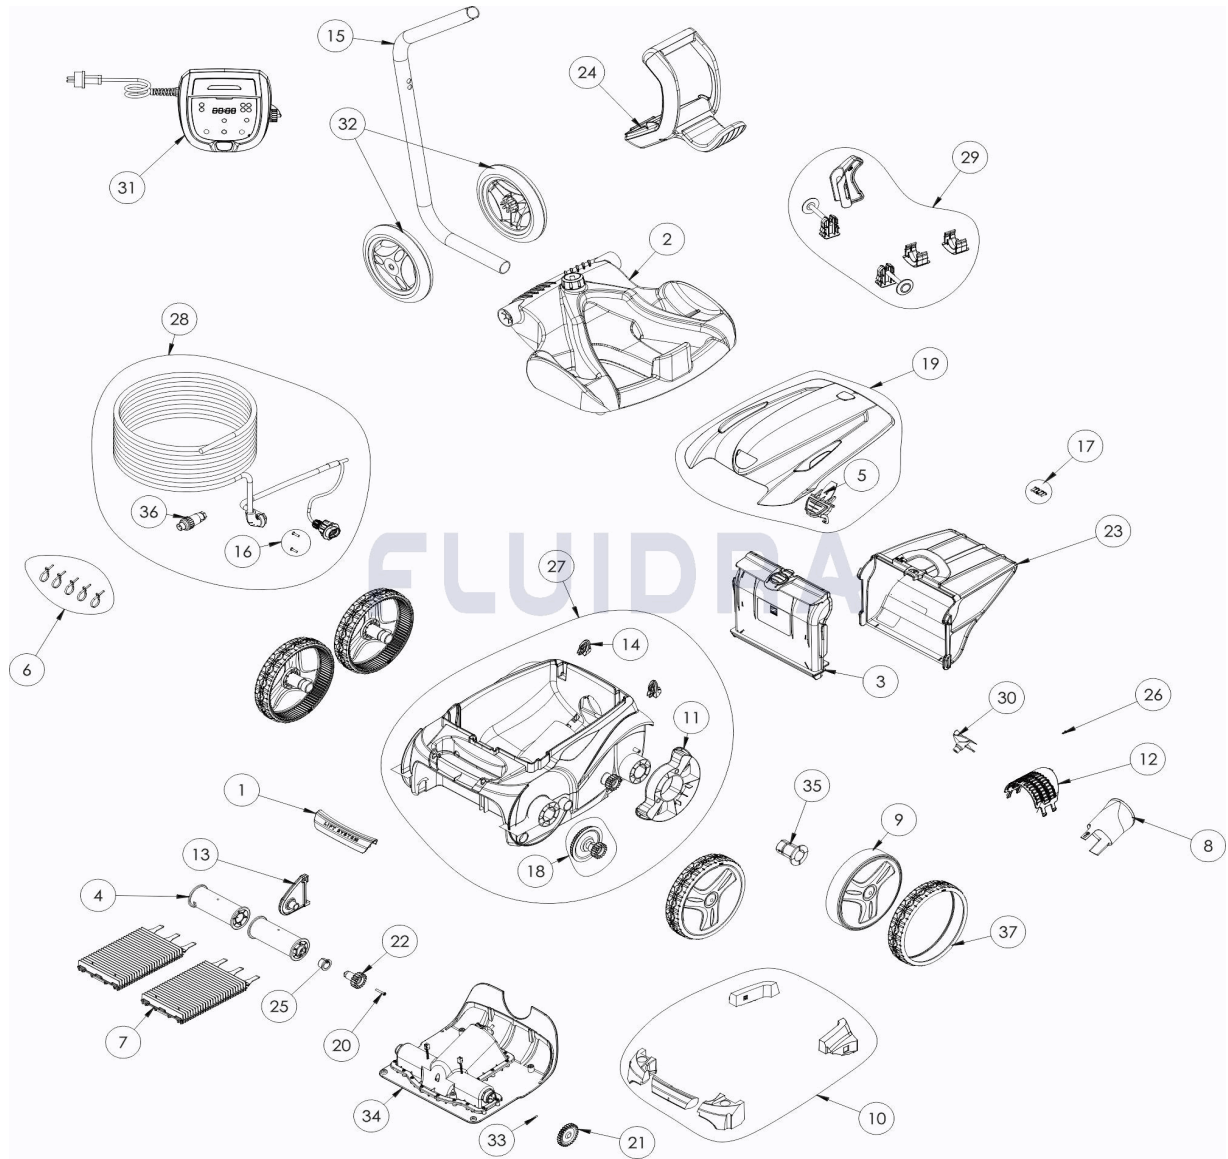

CODIGO **WR000031**
DESCRIÇÃO: **RV 5400 (VORTEX™ 3 4WD)**

PORTUGUES

POS	CODIGO	DESCRIÇÃO	JANTIDADE	POS	CODIGO	DESCRIÇÃO	JANTIDADE
1	R0636501	PEGA RAL9022 LS	1	16	R0608500	PARAFUSO 4*16 MM A4 (Pack 5 UN)	1
2	R0564800	BASE CARRO DE TRANSPORTE	1	17	R0516700	PARAFUSO 4*12 MM (Pack 5 UN)	1
3	R0517700	SUPORTE FILTRO	1	18	R0517200	CJTO.TRANSMISSÃO	4
4	R0517400	ROLO PORTA-ESCOVAS (Pack 2 UN)	1	19	R0595900	TAMPA AZUL DECO	1
5	R0638700	FECHO DA TAMPA PMS108	1	20	R0638900	PARAFUSO 4*25 MM (Pack 5 UN)	1
6	R0567900	ABRAÇADEIRA CABO FLUTUANTE	1	21	R0518800	RODA DENTADA 27 DENTES (Pack 2 UN)	1
7	R0638800	ESCOVAS TIPO 2 R9022 ZODIAC (Pack 2 UI	1	22	R0639000	RODA DENTADA 17 DENTES (Pack 2 UN)	1
8	R0517500	CANALIZADOR DE FLUXO	1	23	R0636600	FILTRO RESIDUOS FINOS 100µ V	1
9	R0636000	ARO PRETO GRANDE ZODIAC	4	24	R0565000	PEGA CARRO DE TRANSPORTE	1
10	R0539700	FLUTUADOR	1	25	R0639100	TAMPA EXTERIOR (Pack 2 UN)	1
11	R0540300	PROTETOR DA RODA	2	26	R0639200	PARAFUSO 2.9*9.5 MM (Pack 5 UN)	1
12	R0517600	TELA PROTECÇÃO	1	27	R0539200	ESTRUTURA COMPLETA 4WD AZUL	1
13	R0518700	CLIP FIXAÇÃO ROLOS AZUL	1	28	R0516800	CABO FLUTUANTE 18M	1