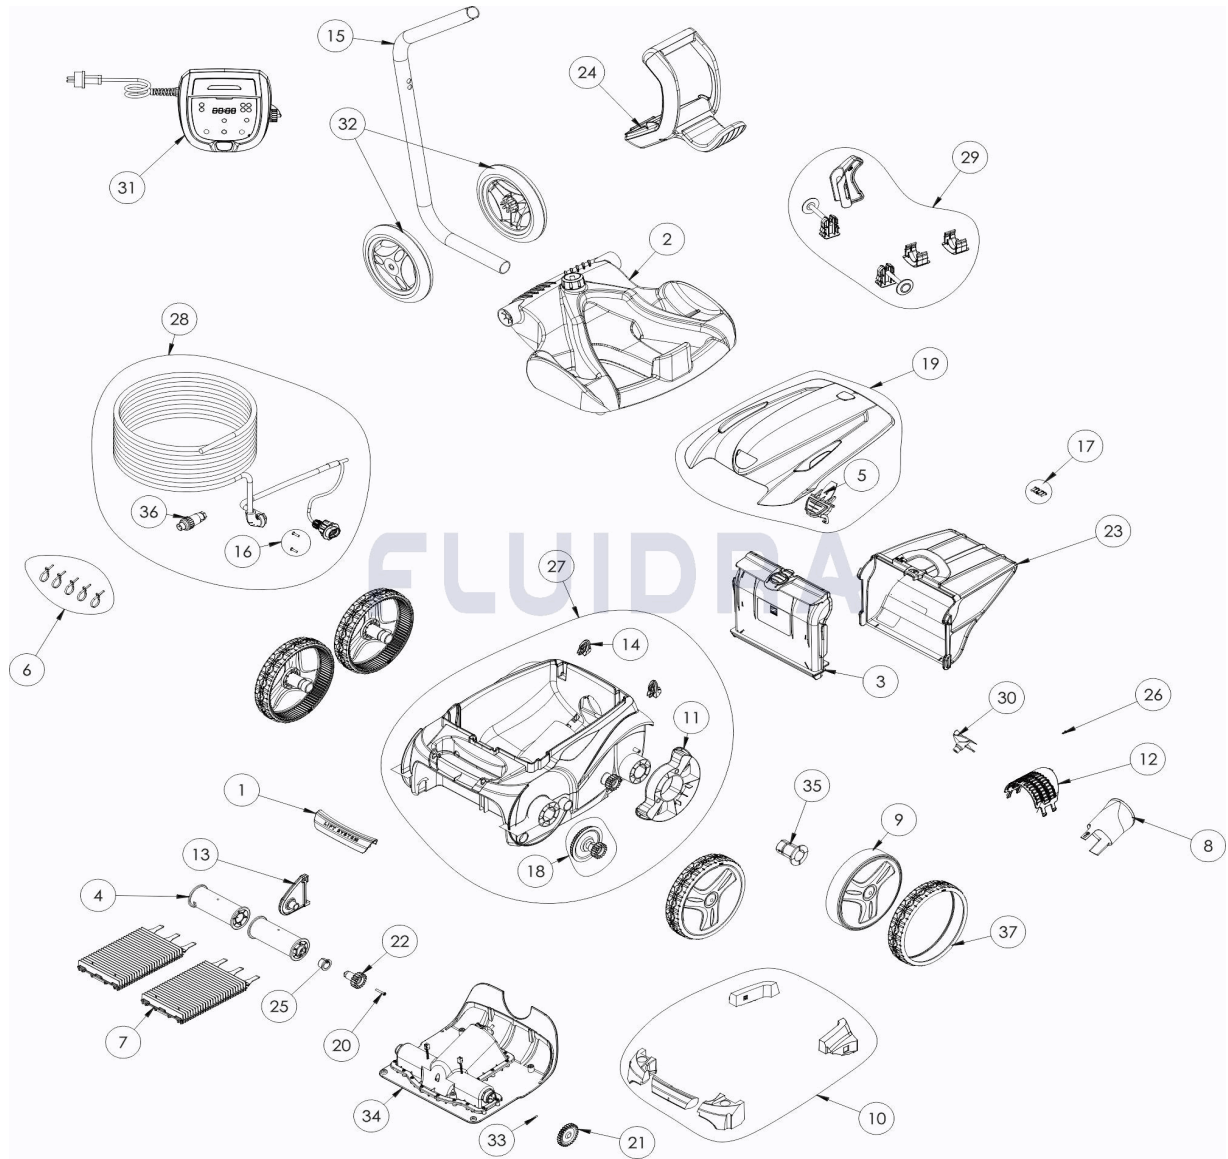

CODE

WR000031

BESCHREIBUNG: RV 5400 (VORTEX™ 3 4WD)

DEUTSCH

POS	CODE	BESCHREIBUNG	MENGE	POS	CODE	BESCHREIBUNG	MENGE
1	R0636501	GRIFBSTÜCK RAL9022 LS	1	16	R0608500	SCHRAUBE 4 * 16 MM, A4 (SET mit 5 Stk.)	1
2	R0564800	BODENPLATTE CADDY	1	17	R0516700	SCHRAUBE 4 * 12 MM (SET mit 5 Stk.)	1
3	R0517700	DECKEL FILTERKORB	1	18	R0517200	GETRIEBE	4
4	R0517400	BÜRSTENWALZE (SET mit 2 Stk.)	1	19	R0595900	GEHÄUSEDECKEL, BLAUES DEKO	1
5	R0638700	GEHÄUSERIGEL, PMS108	1	20	R0638900	SCHRAUBE 4 * 25 MM, A2 (SET mit 5 Stk.)	1
6	R0567900	KLEMME FÜR SCHWIMMKABEL (SET mit 5	1	21	R0518800	ZAHNRAD 27 ZÄHNE (SET mit 2 Stk.)	1
7	R0638800	BÜRSTEN TYP 2 (CONTACT +) R9022 (SET	1	22	R0639000	ZAHNRAD 17 ZÄHNE (SET mit 2 Stk.)	1
8	R0517500	STRÖMUNGSDÜSE	1	23	R0636600	FILTER FEIN 100µ	1
9	R0636000	FELGE GROß, VORNE, SCHWARZ	4	24	R0565000	HANDGRIFF CADDY	1
10	R0539700	SCHWIMMKÖRPER, KOMPLET EC	1	25	R0639100	ZAHNRADBUCHSE (SET mit 2 Stk.)	1
11	R0540300	RADSCHUTZBLENDE	2	26	R0639200	ZYLINDERKOPFSCHRAUBE 2,9 * 9,5 MM (SI	1
12	R0517600	SCHUTZGITTER	1	27	R0539200	GEHÄUSE, BLAU (4WD)	1
13	R0518700	BÜRSTENANKER, BLAU	1	28	R0516800	SCHWIMMKABEL KOMPLETT 18M	1