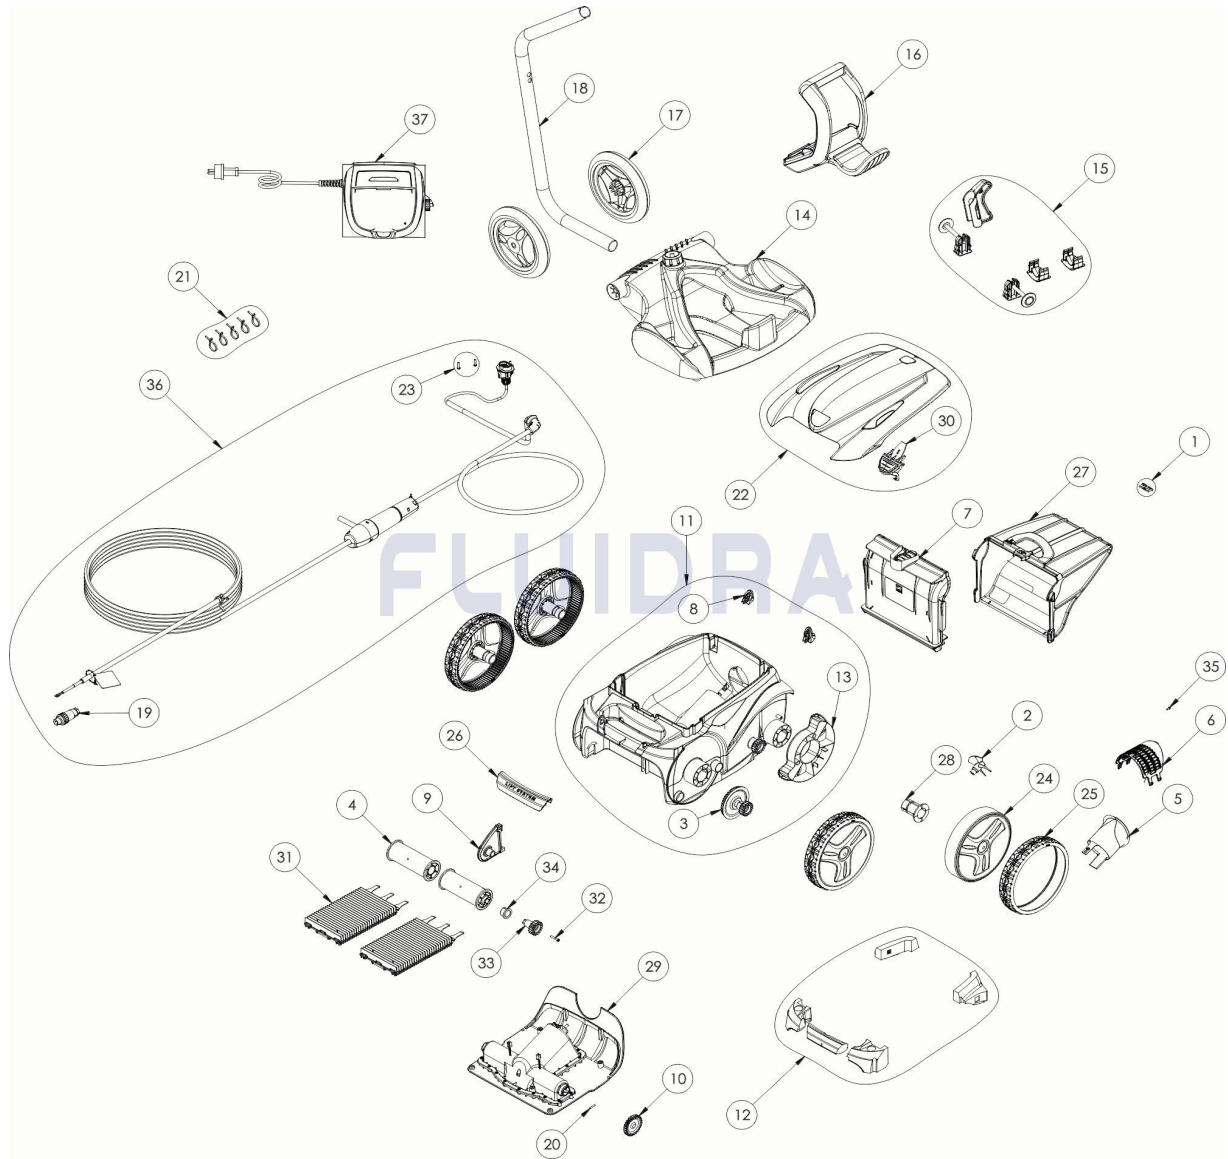

CODIGO **WR000160**

DESCRIÇÃO: **RV 5480IQ**

PORTUGUES

POS	CODIGO	DESCRIÇÃO	JANTIDADE	POS	CODIGO	DESCRIÇÃO	JANTIDADE
1	R0516700	PARAFUSO 4*12 MM (Pack 5 UN)	1	16	R0565000	PEGA CARRO DE TRANSPORTE	1
2	R0517000	HÉLICE	1	17	R0565100	RODAS CARRO DE TRANSPORTE	1
3	R0517200	CJTO. TRANSMISSÃO	4	18	R0565200	TUBO CARRO DE TRANSPORTE	1
4	R0517400	ROLO PORTA-ESCOVAS (Pack 2 UN)	1	19	R0565600	LIGAÇÃO DE CABO 4 PINS	1
5	R0517500	CANALIZADOR DE FLUXO	1	20	R0567800	CLIP FIXADOR 3*16 MM (Pack 5 UN)	1
6	R0517600	TELA PROTECÇÃO	1	21	R0567900	ABRACADEIRA CABO FLUTUANTE	1
7	R0517700	SUPORTE FILTRO	1	22	R0595900	TAMPA AZUL DECO	1
8	R0518100	PÁRA-CHOQUES CON RODAS (Pack 2 UN)	1	23	R0608500	PARAFUSO 4*16 MM A4 (Pack 5 UN)	1
9	R0518700	CLIP FIXAÇÃO ROLOS AZUL	1	24	R0636000	ARO PRETO GRANDE ZODIAC	4
10	R0518800	RODA DENTADA 27 DENTES (Pack 2 UN)	1	25	R0636200	ARO GRANDE GD RAL9022 ZODIAC	4
11	R0539200	ESTRUTURA COMPLETA 4WD AZUL	1	26	R0636501	PEGA RAL9022 LS	1
12	R0539700	FLUTUADOR	1	27	R0636600	FILTRO RESÍDUOS FINOS 100µ V	1
13	R0540300	PROTETOR DA RODA	2	28	R0636700	TAMPA DO ROLAMENTO DA RODA	4