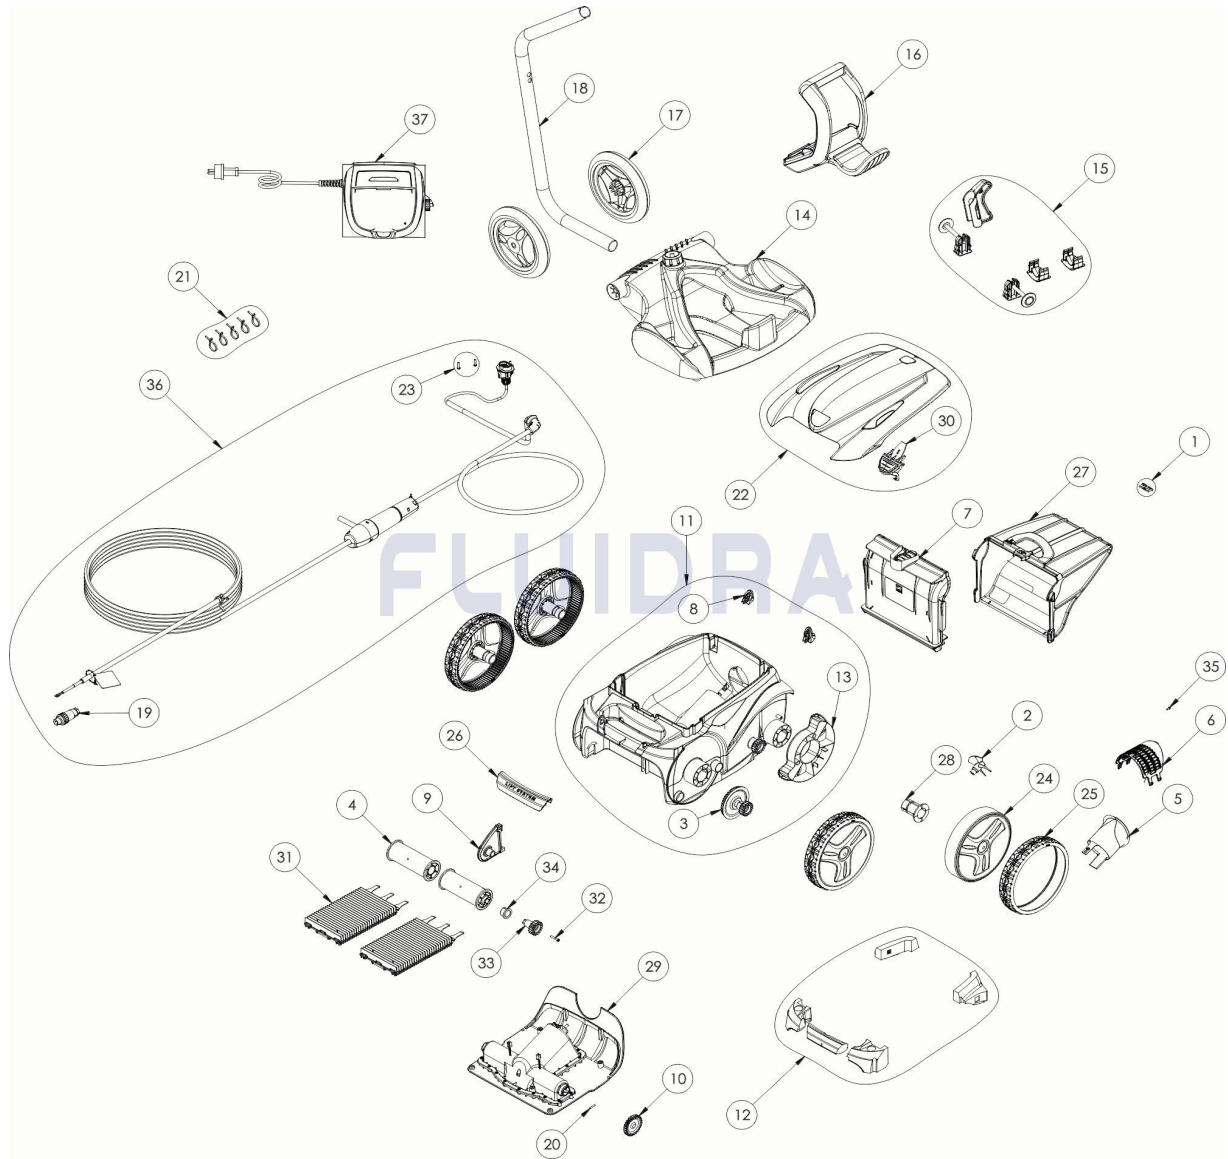

CODE **WR000160**

DESCRIPTION: **RV 5480IQ**

FRANCAIS

POS	CODE	DESCRIPTION	QUANTITE	POS	CODE	DESCRIPTION	QUANTITE
1	R0516700	VIS 4*12 MM (X5)	1	16	R0565000	POIGNEE CHARIOT	1
2	R0517000	HELICE V	1	17	R0565100	ROUES CHARIOT (*2)	1
3	R0517200	TRANSMISSION	4	18	R0565200	TUBE CHARIOT	1
4	R0517400	SUPPORT BROSE (* 2)	1	19	R0565600	CONNECTEUR 4 PTS	1
5	R0517500	GUIDE FLUX	1	20	R0567800	GOUPILLE 3*16 MM (*5)	1
6	R0517600	GRILLE MOTEUR	1	21	R0567900	LIEN SERRAGE CABLE FLOTT (*5)	1
7	R0517700	SUPPORT FILTRE V	1	22	R0595900	TRAPPE BLEUE DECO	1
8	R0518100	BUMPER A ROULETTE(*2)	1	23	R0608500	VIS 4*16 MM A4 (*5)	1
9	R0518700	PONTET BROSE BLEU	1	24	R0636000	JANTE GDE NOIRE ZODIAC	4
10	R0518800	PIGNON 27 DENTS (*2)	1	25	R0636200	BANDAGE GD RAL9022 ZODIAC	4
11	R0539200	COQUE COMPLETE 4WD BLEUE	1	26	R0636501	POIGNEE RAL9022 LS	1
12	R0539700	FLOTTEUR COMPLET	1	27	R0636600	FILTRE DEBRIS FIN 100µ V	1
13	R0540300	PROTECTION ROUE	2	28	R0636700	PALIER ROUE ZODIAC	4