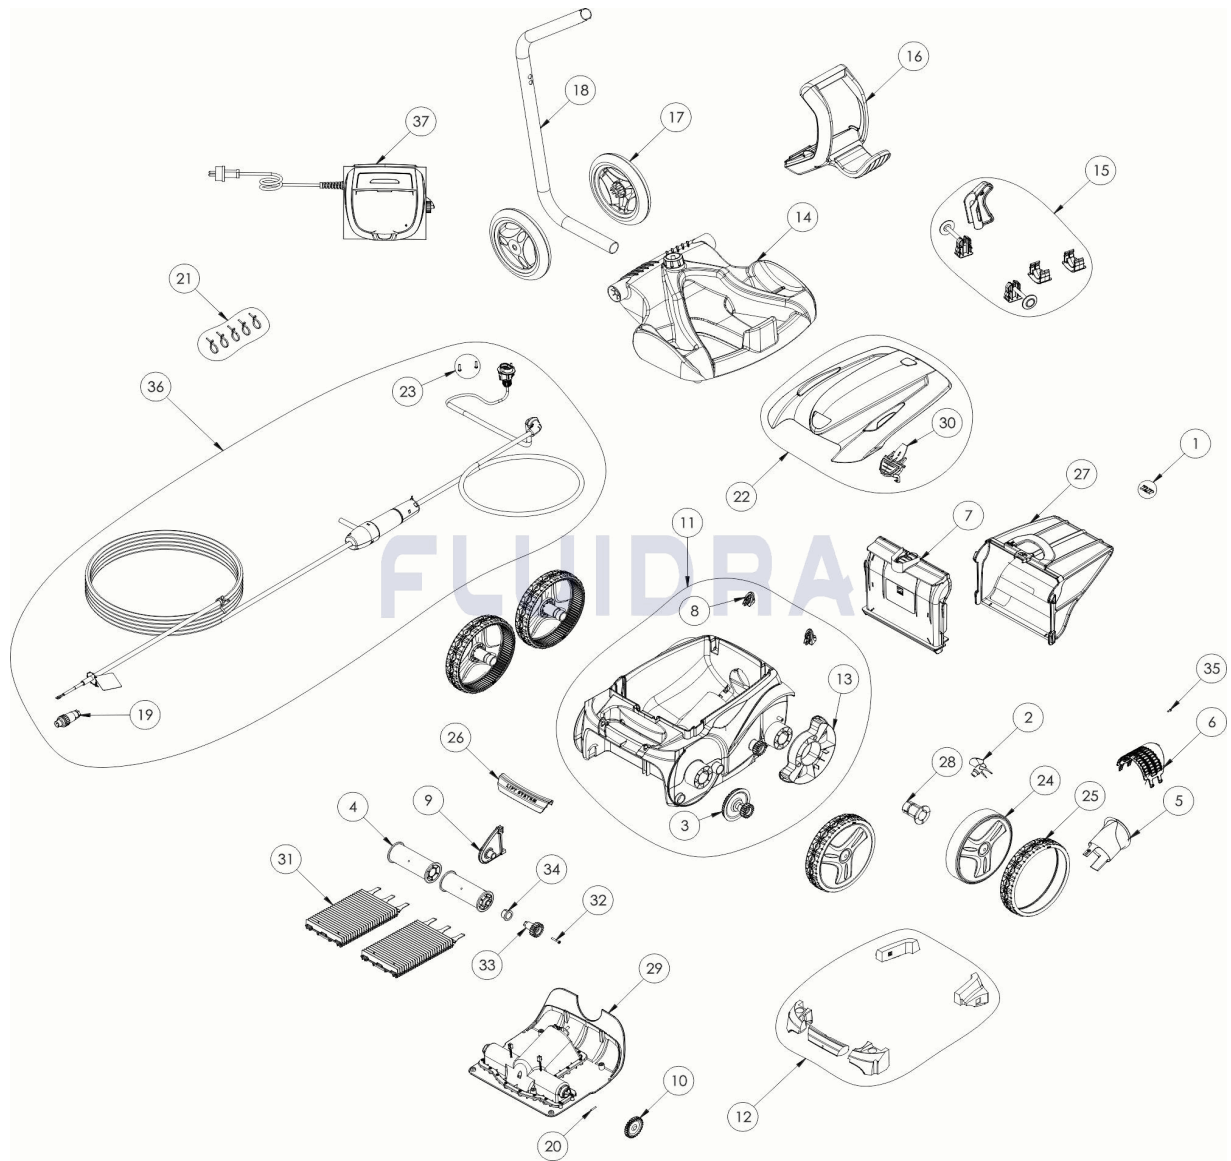

CODE **WR000160**

BESCHREIBUNG: **RV 5480IQ**

DEUTSCH

POS	CODE	BESCHREIBUNG	MENGE	POS	CODE	BESCHREIBUNG	MENGE
1	R0516700	SCHRAUBE 4 * 12 MM(SET mit 5 Stk.)	1	16	R0565000	HANDGRIFF CADDY	1
2	R0517000	TURBINE	1	17	R0565100	RÄDER CADDY (SET mit 2 Stk.)	1
3	R0517200	GETRIEBE	4	18	R0565200	STANDROHR FÜR CADDY	1
4	R0517400	BÜRSTENWALZE (SET mit 2 Stk.)	1	19	R0565600	SCHWIMMKABEL STECKER (4 PTS)	1
5	R0517500	STRÖMUNGSDÜSE	1	20	R0567800	SPLINT FÜR KREUZAPPENANTRIEB (SET	1
6	R0517600	SCHUTZGITTER	1	21	R0567900	KLEMME FÜR SCHWIMMKABEL (SET mit 5 Stk.)	1
7	R0517700	DECKEL FILTERKORB	1	22	R0595900	GEHÄUSEDECKEL, BLAUES DEKO	1
8	R0518100	STOSSFÄNGER MIT ROLLER (SET mit 2 Stk.)	1	23	R0608500	SCHRAUBE 4 * 16 MM, A4 (SET mit 5 Stk.)	1
9	R0518700	BÜRSTENANKER, BLAU	1	24	R0636000	FELGE GROß, VORNE, SCHWARZ	4
10	R0518800	ZAHNRAD 27 ZÄHNE (SET mit 2 Stk.)	1	25	R0636200	REIFEN GROß RAL9022 (4WD)	4
11	R0539200	GEHÄUSE, BLAU (4WD)	1	26	R0636501	GRIFFSTÜCK RAL9022 LS	1
12	R0539700	SCHWIMMKÖRPER, KOMPLET EC	1	27	R0636600	FILTER FEIN 100µ	1
13	R0540300	RADSCHUTZBLENDE	2	28	R0636700	RADBUCHSE EC	4