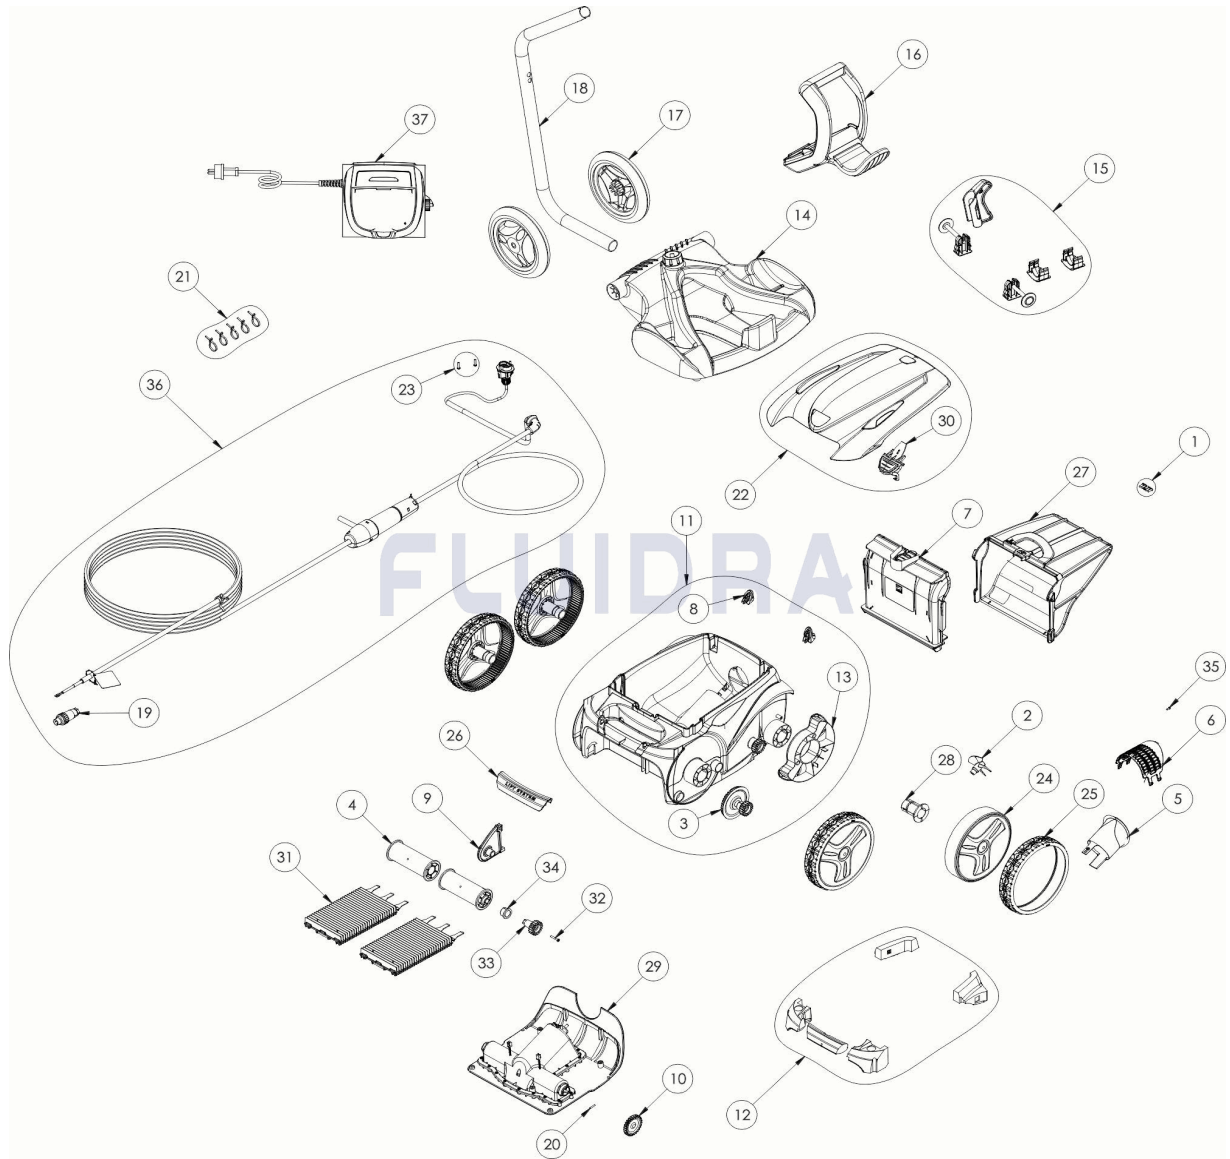

CODIGO **WR000160**

DESCRIPCION: **RV 5480IQ**

ESPAÑOL

POS	CODIGO	DESCRIPCION	CANTIDAD	POS	CODIGO	DESCRIPCION	CANTIDAD
1	R0516700	TORNILLO 4*12 MM (PACK DE 5 UN.)	1	16	R0565000	EMPUÑADURA CARRO DE TRANSPORTE	1
2	R0517000	HÉLICE	1	17	R0565100	RUEDAS CARRO DE TRANSPORTE (Pack 2	1
3	R0517200	CJTO.TRANSMISIÓN	4	18	R0565200	TUBO CARRO DE TRANSPORTE	1
4	R0517400	RODILLO PORTACEPILLOS (Pack 2 UN)	1	19	R0565600	CONECTOR DE CABLE 4 PINS	1
5	R0517500	CANALIZADOR DE FLUJO	1	20	R0567800	CLIP FIJADOR 3*16 MM (Pack 5 UN)	1
6	R0517600	MALLA PROTECCIÓN	1	21	R0567900	ABRAZADERAS CABLE FLOTANTE (Pack 5	1
7	R0517700	SOPORTE FILTRO	1	22	R0595900	TAPA AZUL DECO	1
8	R0518100	PARACHOQUES CON RUEDAS (Pack 2 UN)	1	23	R0608500	TORNILLO 4*16 MM (PACK DE 5 UN	1
9	R0518700	CLIP FIJACIÓN DE RODILLOS AZUL	1	24	R0636000	LLANTA NEGRA GRANDE ZODIAC	4
10	R0518800	PIÑÓN 27 DIENTES (Pack 2 UN)	1	25	R0636200	LLANTA GRANDE GD RAL9022 ZODIAC	4
11	R0539200	CARCASA COMPLETA 4WD AZUL	1	26	R0636501	EMPUÑADURA RAL9022 LS	1
12	R0539700	FLOTADOR	1	27	R0636600	FILTRO RESIDUOS FINOS 100µ V	1
13	R0540300	PROTECTOR DE RUEDA	2	28	R0636700	CASQUILLO COJINETE RUEDA ZODIAC	4

CODIGO **WR000160**DESCRIPCION: **RV 5480IQ**

14	R0564800	BASE CARRO DE TRANSPORTE	1	29	R0638100	BLOQUE MOTOR TIPO D	1
15	R0564900	KIT ACCESORIOS CARRO	1	30	R0638700	CIERRE TAPA PMS108	1
31	R0638800	CEPILLOS TIPO 2 R9022 ZODIAC (Pack 2 U	1	35	R0639200	TORNILLO 2.9*9.5 MM (Pack 5 UN)	1
32	R0638900	TORNILLO 4*25 MM (Pack 5 UN)	1	36	R0726600	CABLE FLOTANTE SWIVEL 18M	1
33	R0639000	PIÑÓN 17 DIENTES (Pack 2 UN)	1	37	R0762100	UNIDAD DE CONTROL IQ TIPO 1 EU	1
34	R0639100	CASQUILLO EXTERIOR (Pack 2 UN)	1				