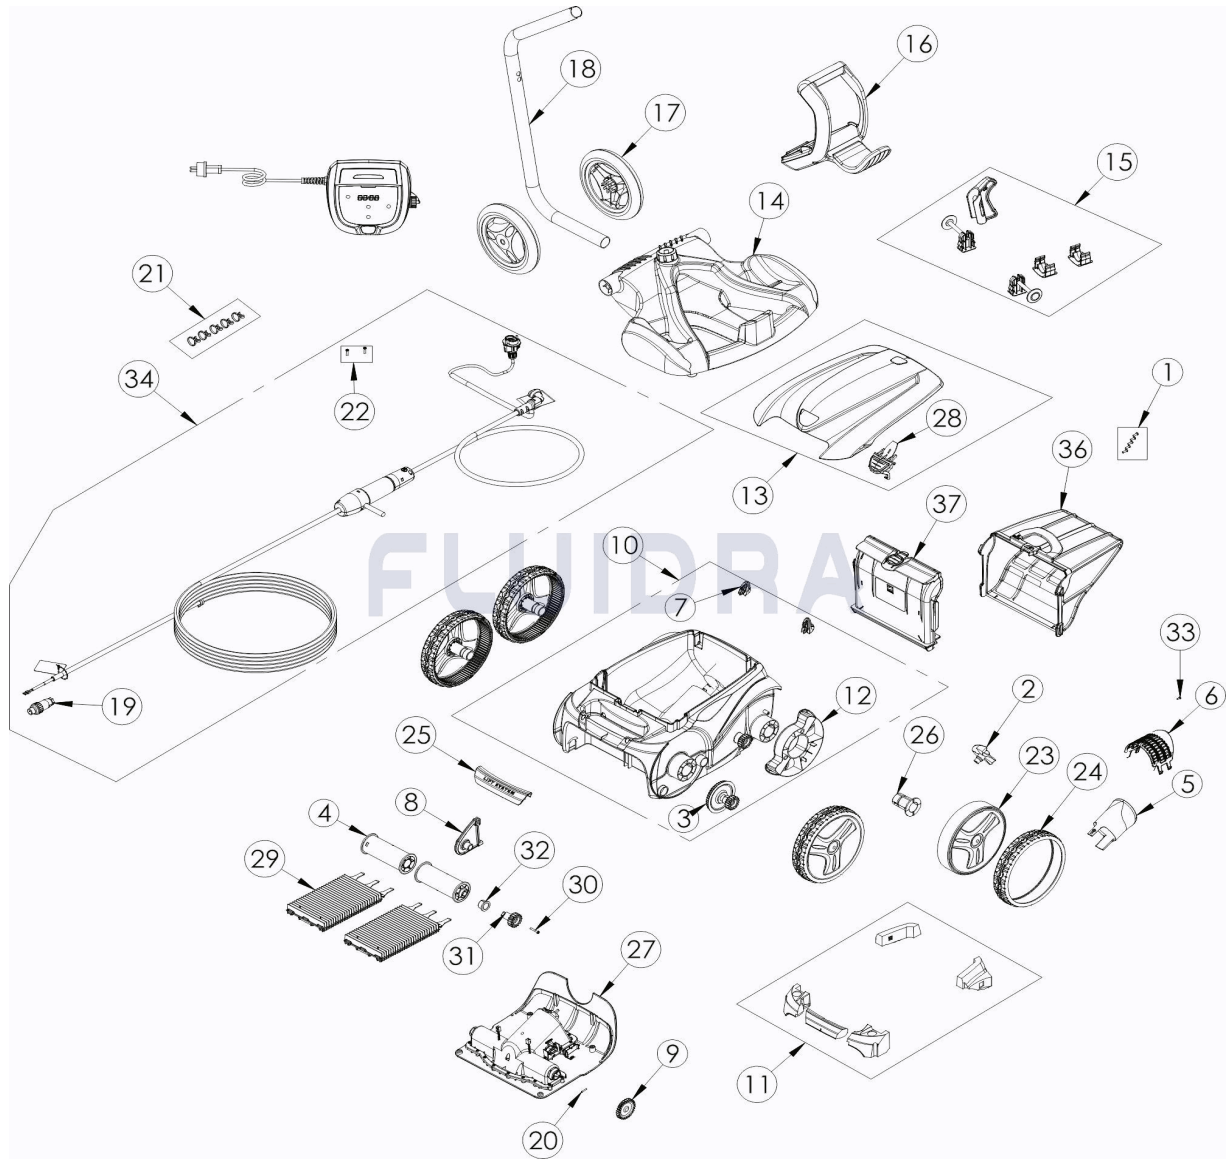

CODIGO **WR000160**

DESCRIÇÃO: **RV 5480IQ**

PORTUGUES

POS	CODIGO	DESCRIÇÃO	JANTIDADE	POS	CODIGO	DESCRIÇÃO	JANTIDADE
1	R0516700	PARAFUSO 4*12 MM (Pack 5 UN)	1	16	R0565000	PEGA CARRO DE TRANSPORTE	1
2	R0517000	HÉLICE	1	17	R0565100	RODAS CARRO DE TRANSPORTE	1
3	R0517200	CJTO. TRANSMISSÃO	4	18	R0565200	TUBO CARRO DE TRANSPORTE	1
4	R0517400	ROLO PORTA-ESCOVAS (Pack 2 UN)	1	19	R0565600	LIGAÇÃO DE CABO 4 PINS	1
5	R0517500	CANALIZADOR DE FLUXO	1	20	R0567800	CLIP FIXADOR 3*16 MM (Pack 5 UN)	1
6	R0517600	TELA PROTECÇÃO	1	21	R0567900	ABRACADEIRA CABO FLUTUANTE	1
7	R0518100	PÁRA-CHOQUES CON RODAS (Pack 2 UN)	1	22	R0608500	PARAFUSO 4*16 MM A4 (Pack 5 UN)	1
8	R0518700	CLIP FIXAÇÃO ROLOS AZUL	1	23	R0636000	ARO PRETO GRANDE ZODIAC	1
9	R0518800	RODA DENTADA 27 DENTES (Pack 2 UN)	1	24	R0636200	ARO GRANDE GD RAL9022 ZODIAC	4
10	R0539200	ESTRUTURA COMPLETA 4WD AZUL	1	25	R0636501	PEGA RAL9022 LS	4
11	R0539700	FLUTUADOR	1	26	R0636700	TAMPA DO ROLAMENTO DA RODA	1
12	R0540300	PROTETOR DA RODA	1	27	R0638100	BLOCO MOTOR TIPO D	1
13	R0544700	TAMPA AZUL	2	28	R0638700	FECHO DA TAMPA PMS108	4