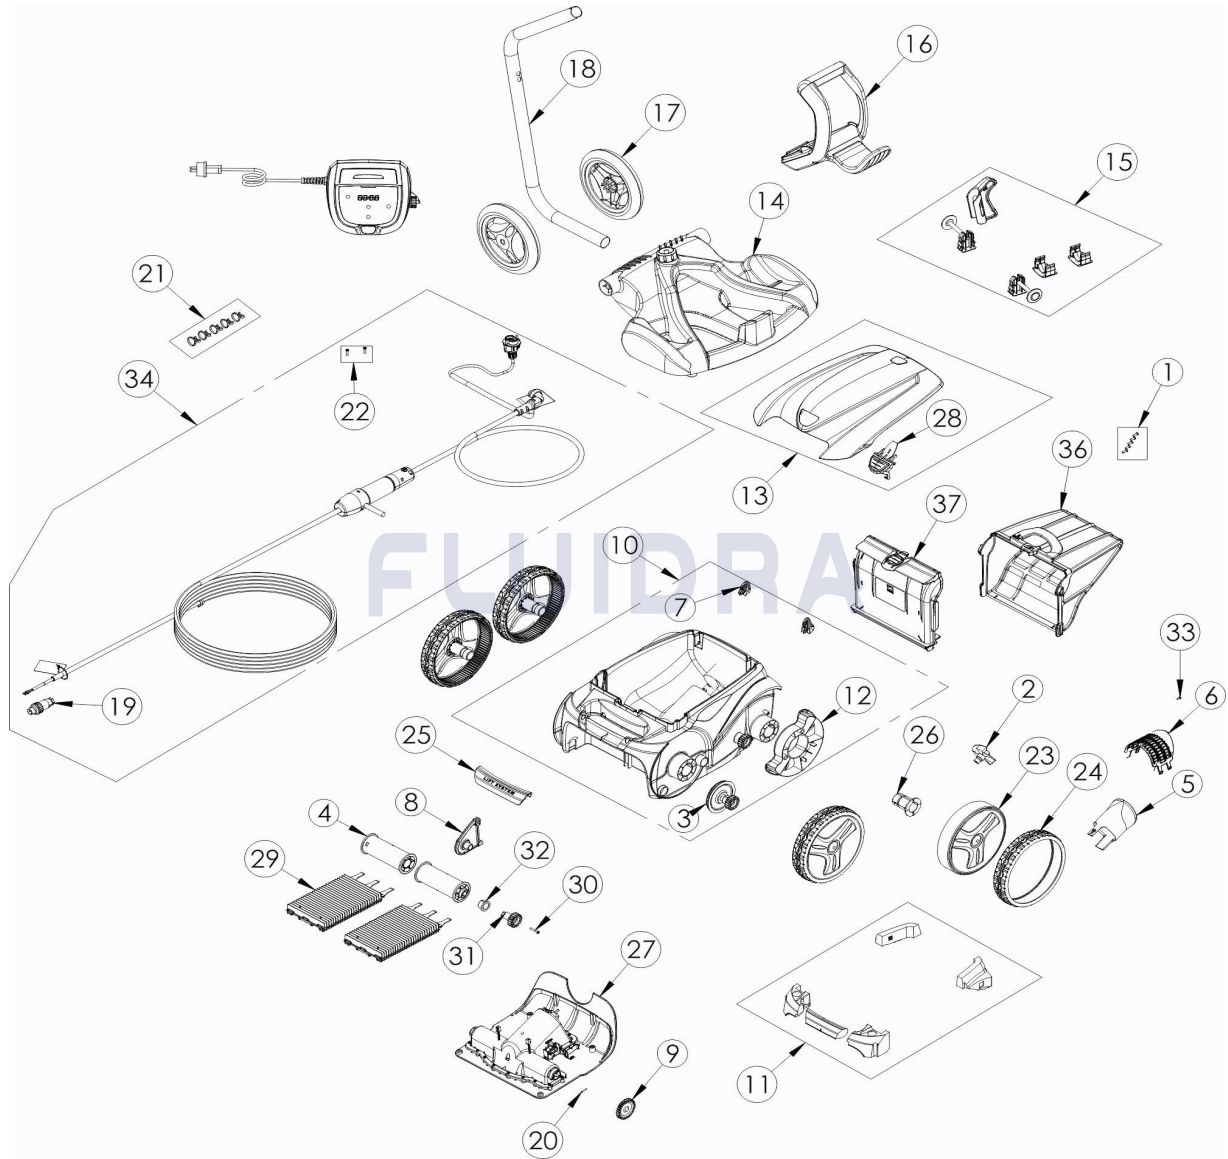

CODIGO **WR000160**

DESCRIPCION: **RV 5480IQ**

ESPAÑOL

POS	CODIGO	DESCRIPCION	CANTIDAD	POS	CODIGO	DESCRIPCION	CANTIDAD
1	R0516700	TORNILLO 4*12 MM (PACK DE 5 UN.)	1	16	R0565000	EMPUÑADURA CARRO DE TRANSPORTE	1
2	R0517000	HÉLICE	1	17	R0565100	RUEDAS CARRO DE TRANSPORTE (Pack 2	1
3	R0517200	CJTO.TRANSMISIÓN	4	18	R0565200	TUBO CARRO DE TRANSPORTE	1
4	R0517400	RODILLO PORTACEPILLOS (Pack 2 UN)	1	19	R0565600	CONECTOR DE CABLE 4 PINS	1
5	R0517500	CANALIZADOR DE FLUJO	1	20	R0567800	CLIP FIJADOR 3*16 MM (Pack 5 UN)	1
6	R0517600	MALLA PROTECCIÓN	1	21	R0567900	ABRAZADERAS CABLE FLOTANTE (Pack 5	1
7	R0518100	PARACHOQUES CON RUEDAS (Pack 2 UN)	1	22	R0608500	TORNILLO 4*16 MM (PACK DE 5 UN	1
8	R0518700	CLIP FIJACIÓN DE RODILLOS AZUL	1	23	R0636000	LLANTA NEGRA GRANDE ZODIAC	1
9	R0518800	PIÑÓN 27 DIENTES (Pack 2 UN)	1	24	R0636200	LLANTA GRANDE GD RAL9022 ZODIAC	4
10	R0539200	CARCASA COMPLETA 4WD AZUL	1	25	R0636501	EMPUÑADURA RAL9022 LS	4
11	R0539700	FLOTADOR	1	26	R0636700	CASQUILLO COJINETE RUEDA ZODIAC	1
12	R0540300	PROTECTOR DE RUEDA	1	27	R0638100	BLOQUE MOTOR TIPO D	1
13	R0544700	TAPA AZUL	2	28	R0638700	CIERRE TAPA PMS108	4