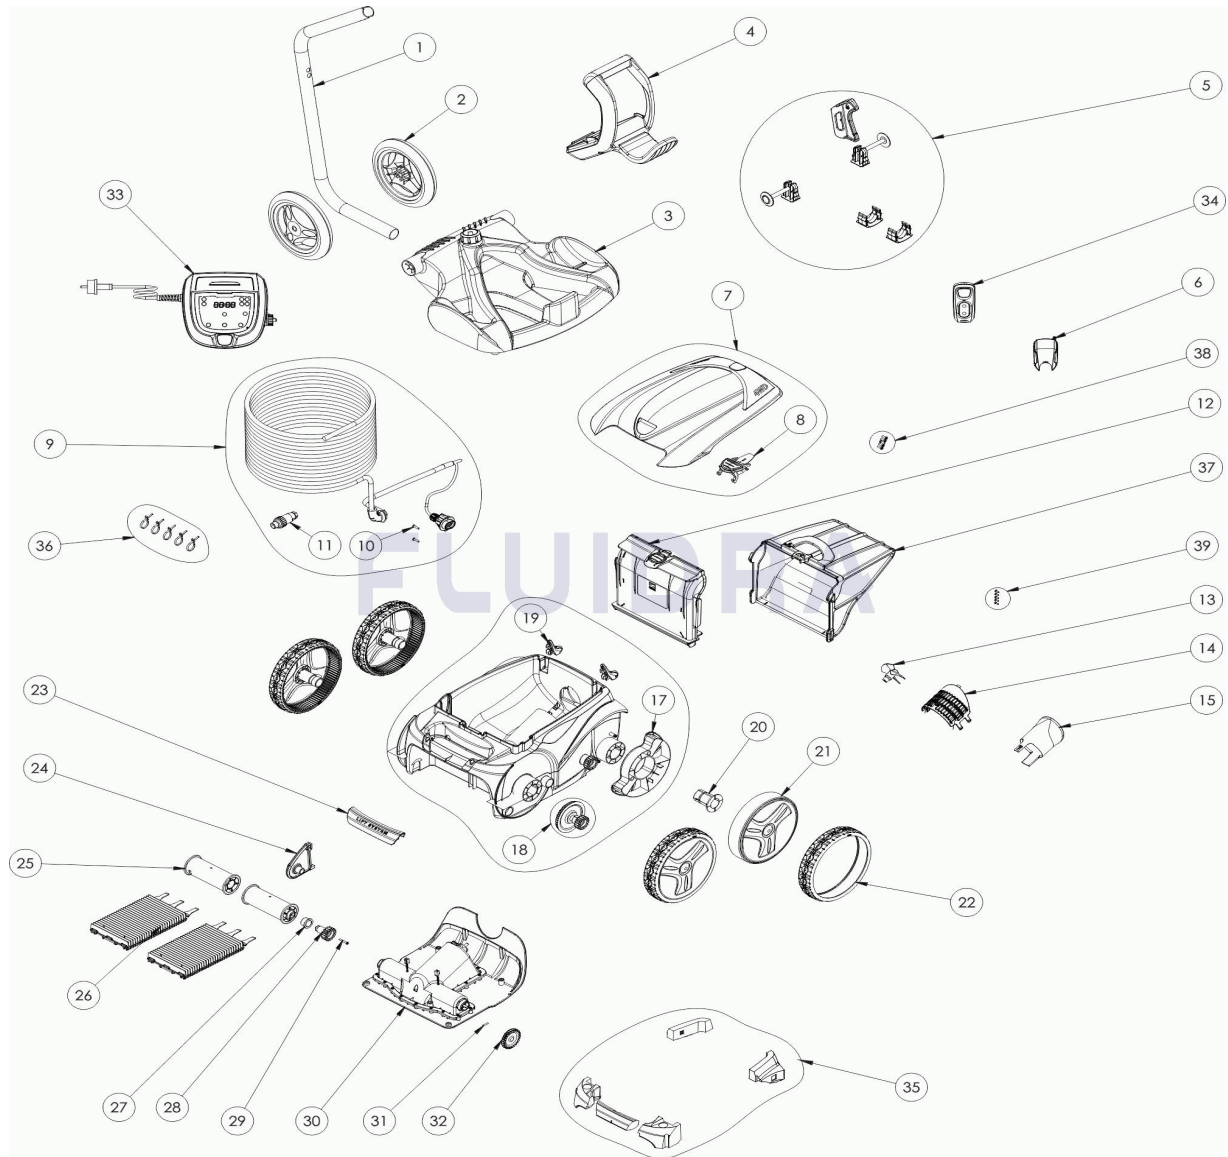

CODE **WR000035**

BESCHREIBUNG: **RV 5500 (VORTEX™ 4 4WD)**

DEUTSCH

POS	CODE	BESCHREIBUNG	MENGE	POS	CODE	BESCHREIBUNG	MENGE
1	R0565200	STANDROHR FÜR CADDY	1	16	R0539200	GEHÄUSE, BLAU (4WD)	1
2	R0565100	RÄDER CADDY (SET mit 2 Stk.)	1	17	R0540300	RADSCHUTZBLENDE	2
3	R0564800	BODENPLATTE CADDY	1	18	R0517200	GETRIEBE	4
4	R0565000	HANDGRIFF CADDY	1	19	R0518100	STOSSFÄNGER MIT ROLLER (SET mit 2 Stk)	1
5	R0564900	ZUBEHÖR CADDY	1	20	R0636700	RADBÜCHSE EC	4
6	R0548500	FERNBEDIENUNGSHALTERUNG	1	21	R0636000	FELGE GROß, VORNE, SCHWARZ	4
7	R0596000	GEHÄUSESPOILER BLAU	1	22	R0636200	REIFEN GROß RAL9022 (4WD)	4
8	R0638700	GEHÄUSERIGEL, PMS108	1	23	R0636501	GRIFFSTÜCK RAL9022 LS	1
9	R0528700	SCHWIMMKABEL KOMPLETT 21M	1	24	R0518700	BÜRSTENANKER, BLAU	1
10	R0608500	SCHRAUBE 4 * 16 MM, A4 (SET mit 5 Stk.)	1	25	R0517400	BÜRSTENWALZE (SET mit 2 Stk.)	1
11	R0565600	SCHWIMMKABEL STECKER (4 PTS)	1	26	R0638800	BÜRSTEN TYP 2 (CONTACT +) R9022 (SET mit 2 Stk.)	1
12	R0517700	DECKEL FILTERKORB	1	27	R0639100	ZAHNRADBÜCHSE (SET mit 2 Stk.)	1
13	R0517000	TURBINE	1	28	R0639000	ZAHNRAD 17 ZÄHNE (SET mit 2 Stk.)	1