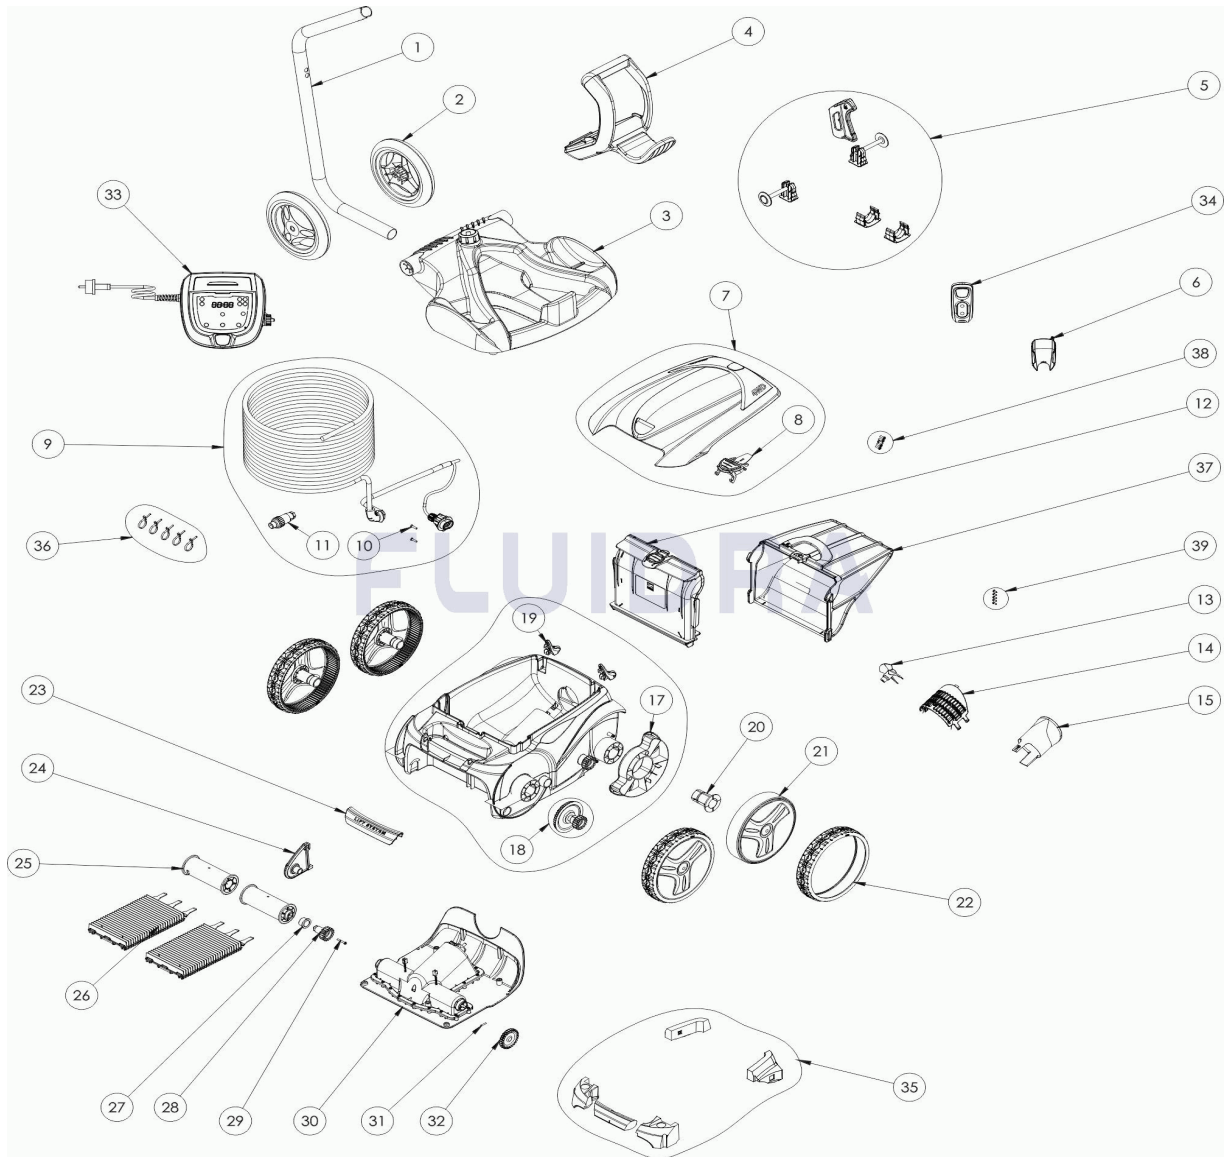

CODIGO **WR000035**

DESCRIÇÃO: **RV 5500 (VORTEX™ 4 4WD)**

PORTUGUES

POS	CODIGO	DESCRIÇÃO	JANTIDADE	POS	CODIGO	DESCRIÇÃO	JANTIDADE
1	R0565200	TUBO CARRO DE TRANSPORTE	1	16	R0539200	ESTRUTURA COMPLETA 4WD AZUL	1
2	R0565100	RODAS CARRO DE TRANSPORTE	1	17	R0540300	PROTECTOR DA RODA	2
3	R0564800	BASE CARRO DE TRANSPORTE	1	18	R0517200	CJTO. TRANSMISSÃO	4
4	R0565000	PEGA CARRO DE TRANSPORTE	1	19	R0518100	PÁRA-CHOQUES CON RODAS (Pack 2 UN)	1
5	R0564900	KIT ACCESÓRIOS CARRO	1	20	R0636700	TAMPA DO ROLAMENTO DA RODA	4
6	R0548500	SUPORTE COMANDO À DISTÂNCIA	1	21	R0636000	ARO PRETO GRANDE ZODIAC	4
7	R0596000	SAQUEADOR DA TAMPA	1	22	R0636200	ARO GRANDE GD RAL9022 ZODIAC	4
8	R0638700	FECHO DA TAMPA PMS108	1	23	R0636501	PEGA RAL9022 LS	1
9	R0528700	CABO FLUTUANTE 21M	1	24	R0518700	CLIP FIXAÇÃO ROLOS AZUL	1
10	R0608500	PARAFUSO 4*16 MM A4 (Pack 5 UN)	1	25	R0517400	ROLO PORTA-ESCOVAS (Pack 2 UN)	1
11	R0565600	LIGAÇÃO DE CABO 4 PINS	1	26	R0638800	ESCOVAS TIPO 2 R9022 ZODIAC (Pack 2 UN)	1
12	R0517700	SUPORTE FILTRO	1	27	R0639100	TAMPA EXTERIOR (Pack 2 UN)	1
13	R0517000	HÉLICE	1	28	R0639000	RODA DENTADA 17 DENTES (Pack 2 UN)	1