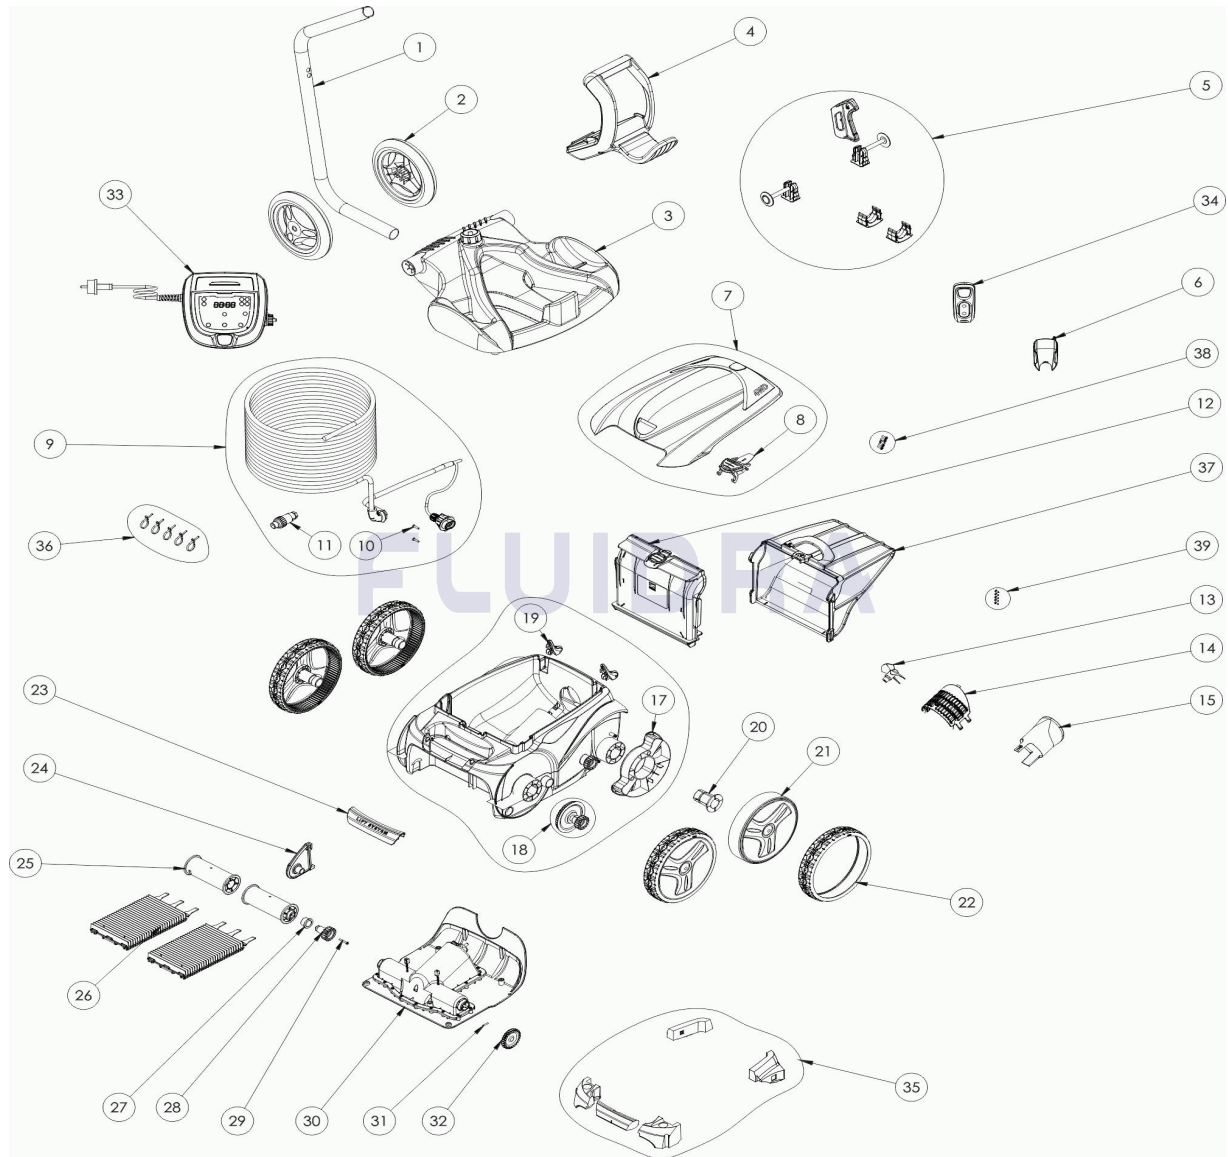

CODIGO **WR000035**

DESCRIPCION: **RV 5500 (VORTEX™ 4 4WD)**

## ESPAÑOL

POS	CODIGO	DESCRIPCION	CANTIDAD	POS	CODIGO	DESCRIPCION	CANTIDAD
1	R0565200	TUBO CARRO DE TRANSPORTE	1	16	R0539200	CARCASA COMPLETA 4WD AZUL	1
2	R0565100	RUEDAS CARRO DE TRANSPORTE (Pack 2)	1	17	R0540300	PROTECTOR DE RUEDA	2
3	R0564800	BASE CARRO DE TRANSPORTE	1	18	R0517200	CJTO. TRANSMISIÓN	4
4	R0565000	EMPUÑADURA CARRO DE TRANSPORTE	1	19	R0518100	PARACHOQUES CON RUEDAS (Pack 2 UN)	1
5	R0564900	KIT ACCESORIOS CARRO	1	20	R0636700	CASQUILLO COJINETE RUEDA ZODIAC	4
6	R0548500	SOPORTE MANDO A DISTANCIA	1	21	R0636000	LLANTA NEGRA GRANDE ZODIAC	4
7	R0596000	TAPA ALERÓN AZUL	1	22	R0636200	LLANTA GRANDE GD RAL9022 ZODIAC	4
8	R0638700	CIERRE TAPA PMS108	1	23	R0636501	EMPUÑADURA RAL9022 LS	1
9	R0528700	CABLE FLOTANTE 21M	1	24	R0518700	CLIP FIJACIÓN DE RODILLOS AZUL	1
10	R0608500	TORNILLO 4*16 MM (PACK DE 5 UN)	1	25	R0517400	RODILLO PORTACEPILLOS (Pack 2 UN)	1
11	R0565600	CONECTOR DE CABLE 4 PINS	1	26	R0638800	CEPILLOS TIPO 2 R9022 ZODIAC (Pack 2 UN)	1
12	R0517700	SOPORTE FILTRO	1	27	R0639100	CASQUILLO EXTERIOR (Pack 2 UN)	1
13	R0517000	HÉLICE	1	28	R0639000	PIÑÓN 17 DIENTES (Pack 2 UN)	1

CODIGO **WR000035**DESCRIPCION: **RV 5500 (VORTEX™ 4 4WD)**

14	R0517600	MALLA PROTECCIÓN	1	29	R0638900	TORNILLO 4*25 MM (Pack 5 UN)	1
15	R0517500	CANALIZADOR DE FLUJO	1	30	R0638100	BLOQUE MOTOR TIPO D	1
31	R0567800	CLIP FIJADOR 3*16 MM (Pack 5 UN)	1	36	R0567900	ABRAZADERAS CABLE FLOTANTE ( Pack 5	1
32	R0518800	PIÑÓN 27 DIENTES (Pack 2 UN)	1	37	R0636600	FILTRO RESIDUOS FINOS 100µ V	1
33	R0637200	UNIDAD DE CONTROL TIPO 4V	1	38	R0516700	TORNILLO 4*12 MM (PACK DE 5 UN.)	1
34	R0548400	MANDO A DISTANCIA ZODIAC	1	39	R0639200	TORNILLO 2.9*9.5 MM (Pack 5 UN)	1
35	R0539700	FLOTADOR	1				