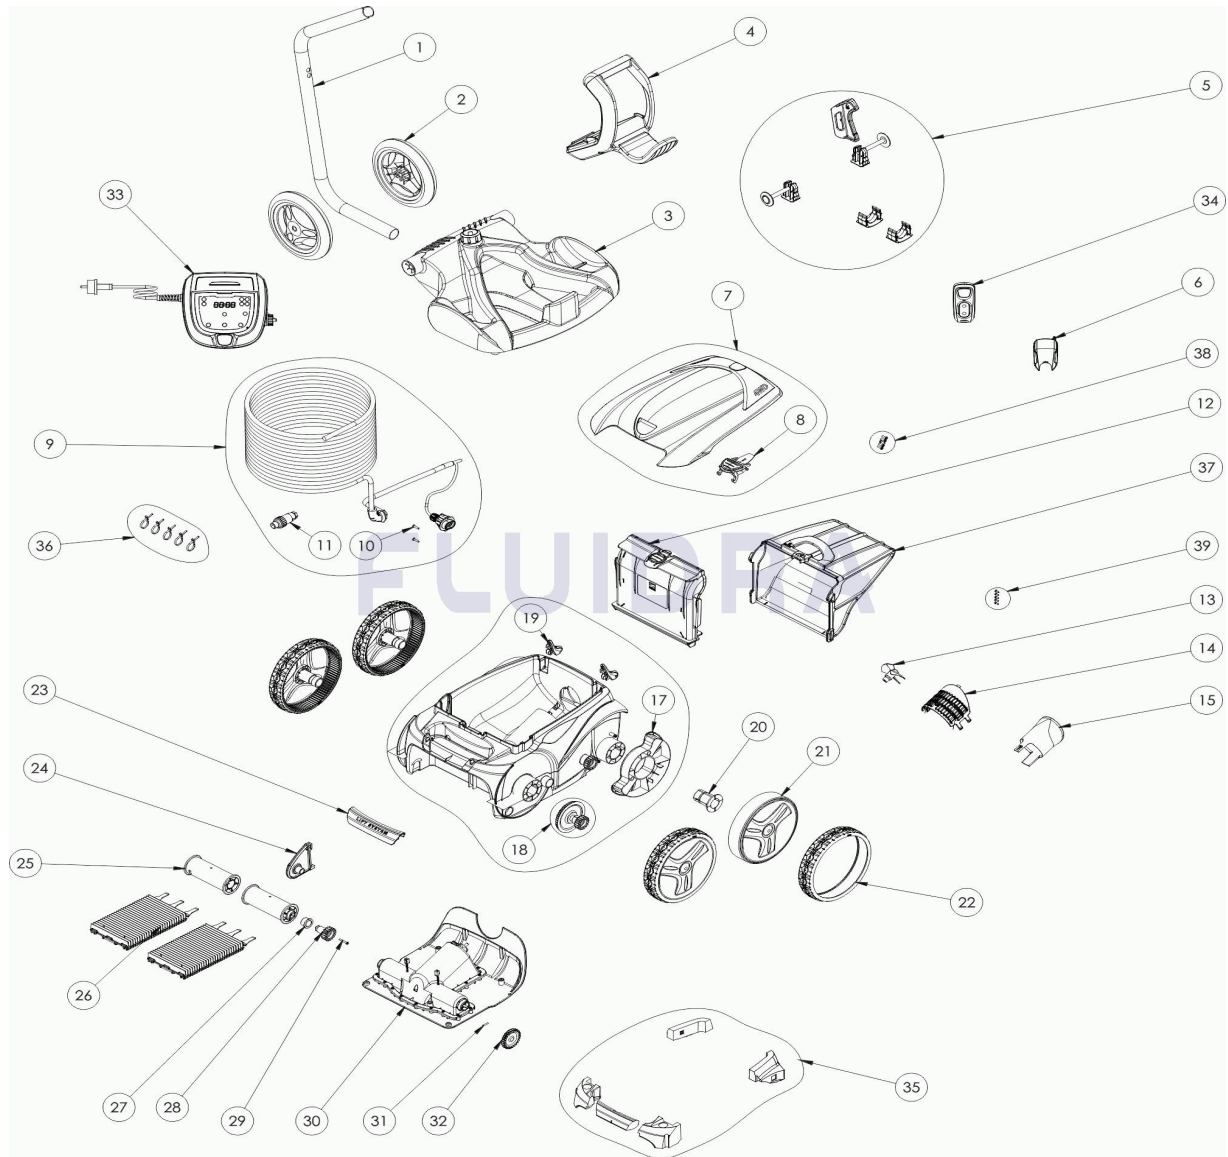

CODE **WR000035**

DESCRIPTION: **RV 5500 (VORTEX™ 4 4WD)**

FRANCAIS

POS	CODE	DESCRIPTION	QUANTITE	POS	CODE	DESCRIPTION	QUANTITE
1	R0565200	TUBE CHARIOT	1	16	R0539200	COQUE COMPLETE 4WD BLEUE	1
2	R0565100	ROUES CHARIOT (*2)	1	17	R0540300	PROTECTION ROUE	2
3	R0564800	EMBASE CHARIOT	1	18	R0517200	TRANSMISSION	4
4	R0565000	POIGNEE CHARIOT	1	19	R0518100	BUMPER A ROULETTE(*2)	1
5	R0564900	PIECES ACCESSOIRE CHARIOT	1	20	R0636700	PALIER ROUE ZODIAC	4
6	R0548500	SUPPORT TELECOMMANDE	1	21	R0636000	JANTE GDE NOIRE ZODIAC	4
7	R0596000	TRAPPE BLEU AILERON	1	22	R0636200	BANDAGE GD RAL9022 ZODIAC	4
8	R0638700	VERROU TRAPPE PMS108	1	23	R0636501	POIGNEE RAL9022 LS	1
9	R0528700	CABLE FLOTTANT 21M	1	24	R0518700	PONTET BROSSE BLEU	1
10	R0608500	VIS 4*16 MM A4 (*5)	1	25	R0517400	SUPPORT BROSSE (*2)	1
11	R0565600	CONNECTEUR 4 PTS	1	26	R0638800	BROSSE TYPE 2 R9022 ZODIAC (*2)	1
12	R0517700	SUPPORT FILTRE V	1	27	R0639100	PALIER EXTERIEUR (*2)	1
13	R0517000	HELICE V	1	28	R0639000	PIGNON 17 DENTS (*2)	1