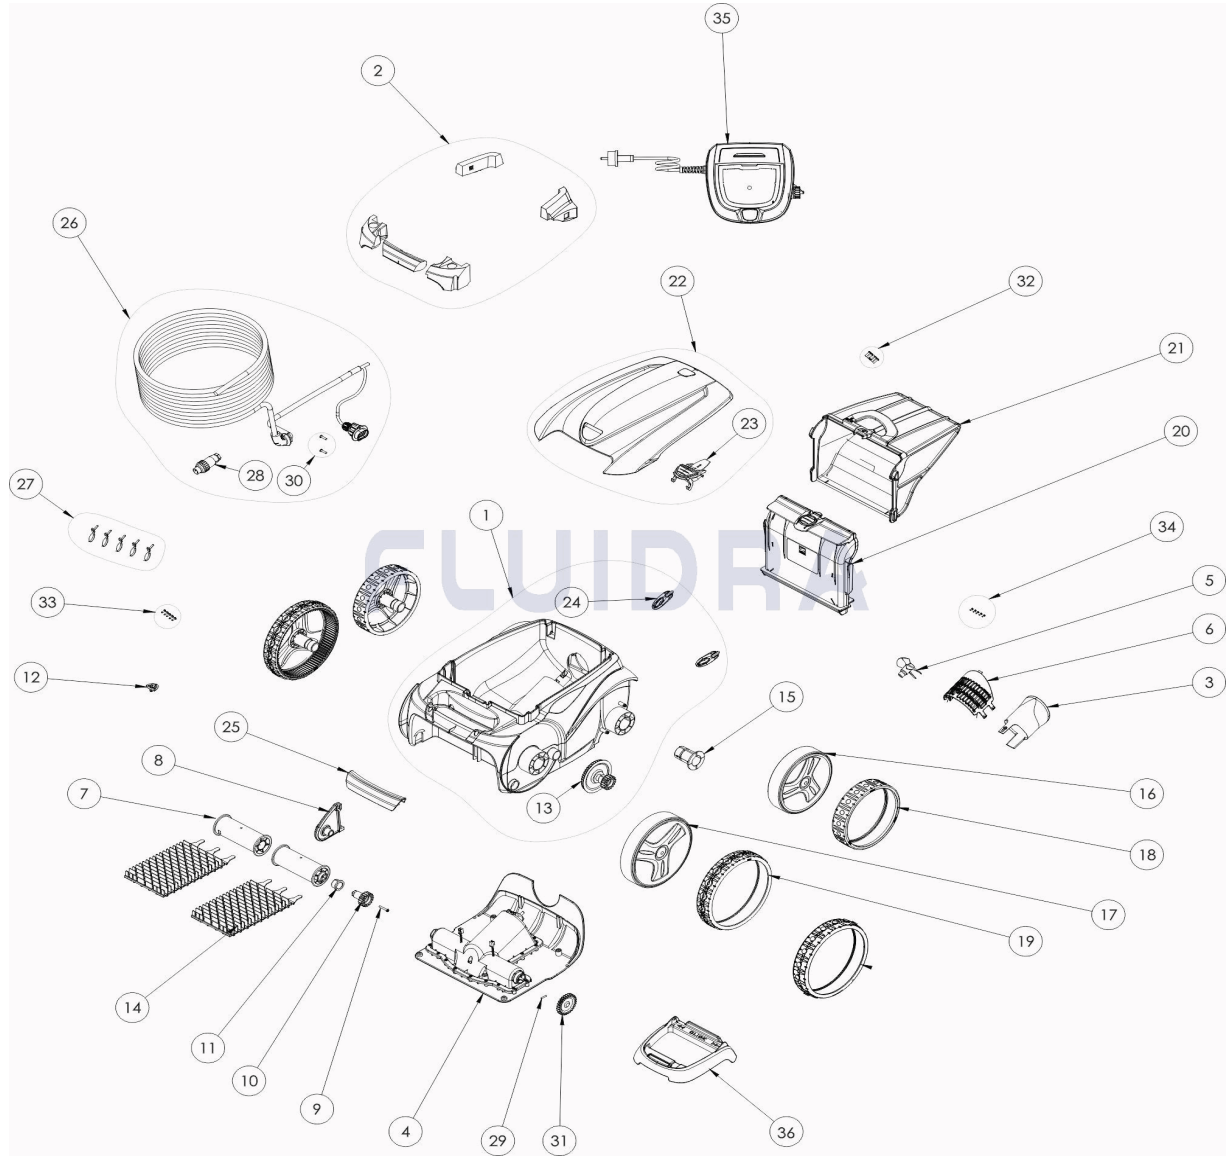

CODE **WR000022**

 DESCRIPTION: **OV 3300**

FRANCAIS

POS	CODE	DESCRIPTION	QUANTITE	POS	CODE	DESCRIPTION	QUANTITE
1	R0589102	COQUE CPLTE 2WD II GRISE	1	16	R0636102	JANTE PETITE GRISE ZODIAC	2
2	R0539700	FLOTTEUR COMPLET	1	17	R0636003	JANTE GDE GRISE ZODIAC	2
3	R0517500	GUIDE FLUX	1	18	R0636300	BANDAGE ARR NOIR ZODIAC	2
4	R0637800	BLOC MOTEUR TYPE A	1	19	R0636201	BANDAGE GD NOIR ZODIAC	2
5	R0517000	HELICE V	1	20	R0517700	SUPPORT FILTRE V	1
6	R0517600	GRILLE MOTEUR	1	21	R0636600	FILTRE DEBRIS FIN 100µ V	1
7	R0517400	SUPPORT BROSE (* 2)	1	22	R0637700	TRAPPE OV	1
8	R0518702	PONTET BROSE GRIS	1	23	R0638700	VERROU TRAPPE PMS108	1
9	R0638900	VIS 4*25 MM (*5)	1	24	R0518100	BUMPER A ROULETTE(*2)	1
10	R0639000	PIGNON 17 DENTS (*2)	1	25	R0540402	POIGNEE GRISE	1
11	R0639100	PALIER EXTERIEUR (*2)	1	26	R0636800	CABLE FLOTTANT 15M	1
12	R0519000	RAMPE	1	27	R0567900	LIEN SERRAGE CABLE FLOTT (*5)	1
13	R0517200	TRANSMISSION	2	28	R0565600	CONNECTEUR 4 PTS	1

CODE **WR000022**

DESCRIPTION: **OV 3300**

ENGLISH

POS	CODE	DESCRIPTION	QUANTITY	POS	CODE	DESCRIPTION	QUANTITY
1	R0589102	MAIN BODY 2WD II GREY	1	16	R0636102	RIM REAR GREY ZODIAC	2
2	R0539700	FLOAT	1	17	R0636003	RIM LARGE GREY ZODIAC	2
3	R0517500	FLOW OUTLET	1	18	R0636300	TIRE REAR BLACK ZODIAC	2
4	R0637800	MOTOR BLOCK TYPE A	1	19	R0636201	TIRE LARGE BLACK ZODIAC	2
5	R0517000	PROPELLER	1	20	R0517700	FILTER CANISTER SUPPORT	1
6	R0517600	MOTOR SCREEN	1	21	R0636600	FINE FILTER V	1
7	R0517400	BRUSH ROLLER	1	22	R0637700	COVER OV	1
8	R0518702	ROLLER SUPPORT GREY	1	23	R0638700	COVER LATCH GRIP PMS108	1
9	R0638900	SCREW 4*25 MM (SET OF 5)	1	24	R0518100	ROLLER (SET OF 2)	1
10	R0639000	17 GEAR (*2)	1	25	R0540402	HANDLE GREY	1
11	R0639100	OUTER BEARING (*2)	1	26	R0636800	FLOATING CABLE 15M	1
12	R0519000	RAMPE	1	27	R0567900	FLOATING CABLE CLAMP (SET OF 5)	1
13	R0517200	TRANSMISSION	2	28	R0565600	FLOATING CABLE PLUG	1