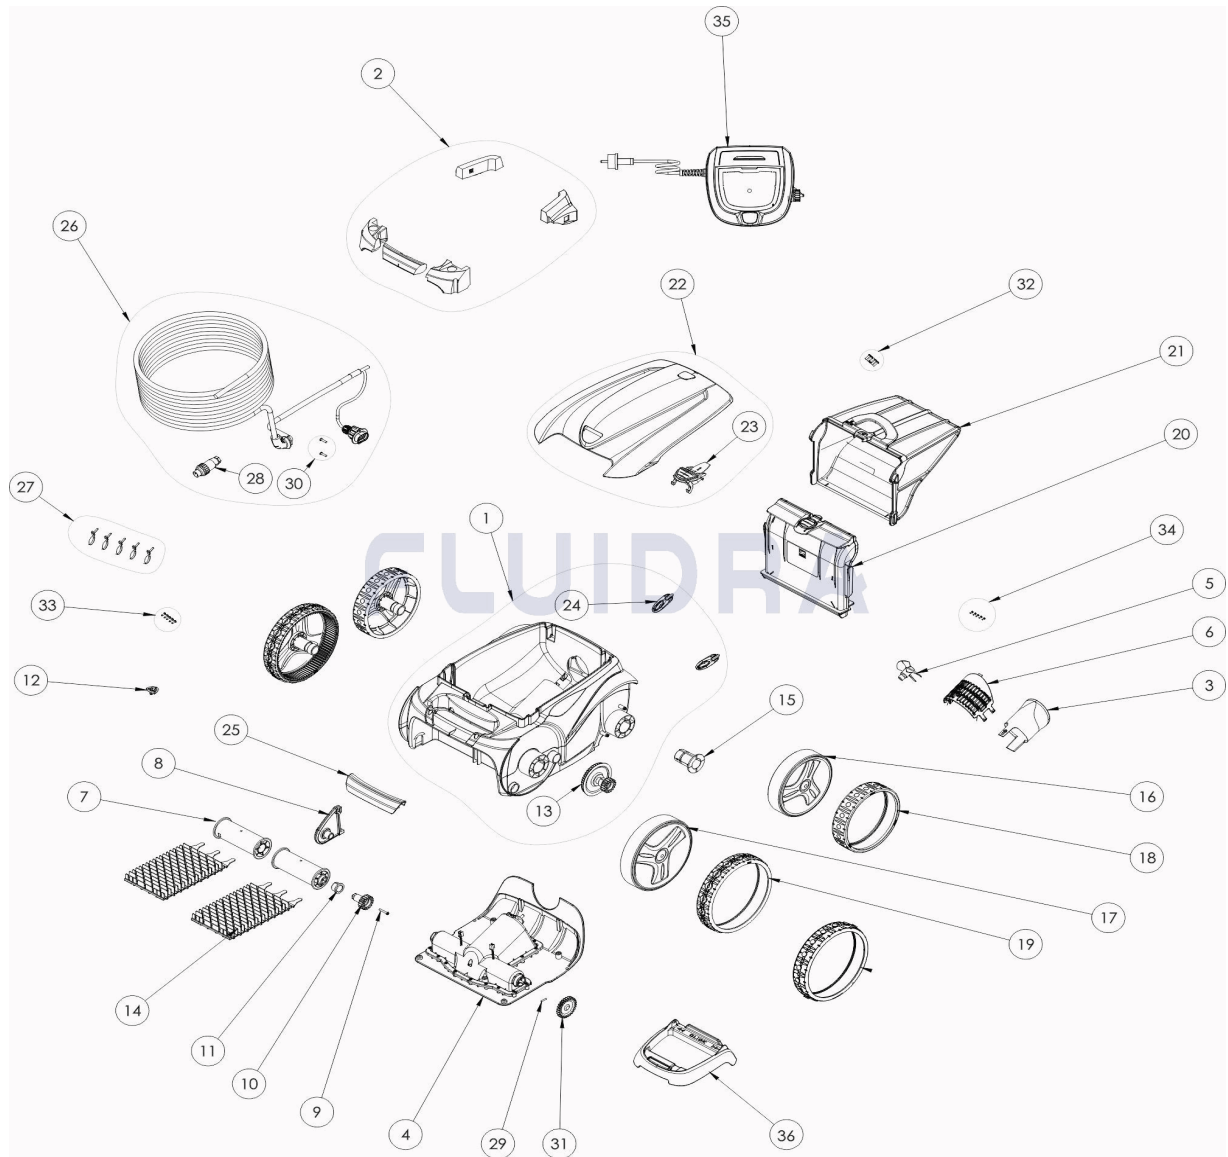

CODE **WR000022**

BESCHREIBUNG: **OV 3300**

DEUTSCH

POS	CODE	BESCHREIBUNG	MENGE	POS	CODE	BESCHREIBUNG	MENGE
1	R0589102	GEHÄUSE, GRAU (2WD) II	1	16	R0636102	FELGE KLEIN, HINTEN, GRAU	2
2	R0539700	SCHWIMMKÖRPER, KOMPLET EC	1	17	R0636003	FELGE GROß, VORNE, GRAU	2
3	R0517500	STRÖMUNGSDÜSE	1	18	R0636300	HINTERREIFEN SCHWARZ	2
4	R0637800	MOTORBLOCK TYP A	1	19	R0636201	REIFEN GROß SCHWARZ	2
5	R0517000	TURBINE	1	20	R0517700	DECKEL FILTERKORB	1
6	R0517600	SCHUTZGITTER	1	21	R0636600	FILTER FEIN 100µ	1
7	R0517400	BÜRSTENWALZE (SET mit 2 Stk.)	1	22	R0637700	GEHÄUSEDECKEL OV	1
8	R0518702	BÜRSTENANKER, GRAU	1	23	R0638700	GEHÄUSERIGEL, PMS108	1
9	R0638900	SCHRAUBE 4 * 25 MM, A2 (SET mit 5 Stk.)	1	24	R0518100	STOSSFÄNGER MIT ROLLER (SET mit 2 Stk)	1
10	R0639000	ZAHNRAD 17 ZÄHNE (SET mit 2 Stk.)	1	25	R0540402	GRIFFSTÜCK GRAU	1
11	R0639100	ZAHNRADBÜCHSE (SET mit 2 Stk.)	1	26	R0636800	SCHWIMMKABEL KOMPLETT 15M	1
12	R0519000	ABLEITRAMPE	1	27	R0567900	KLEMME FÜR SCHWIMMKABEL (SET mit 5 Stk.)	1
13	R0517200	GETRIEBE	2	28	R0565600	SCHWIMMKABEL STECKER (4 PTS)	1