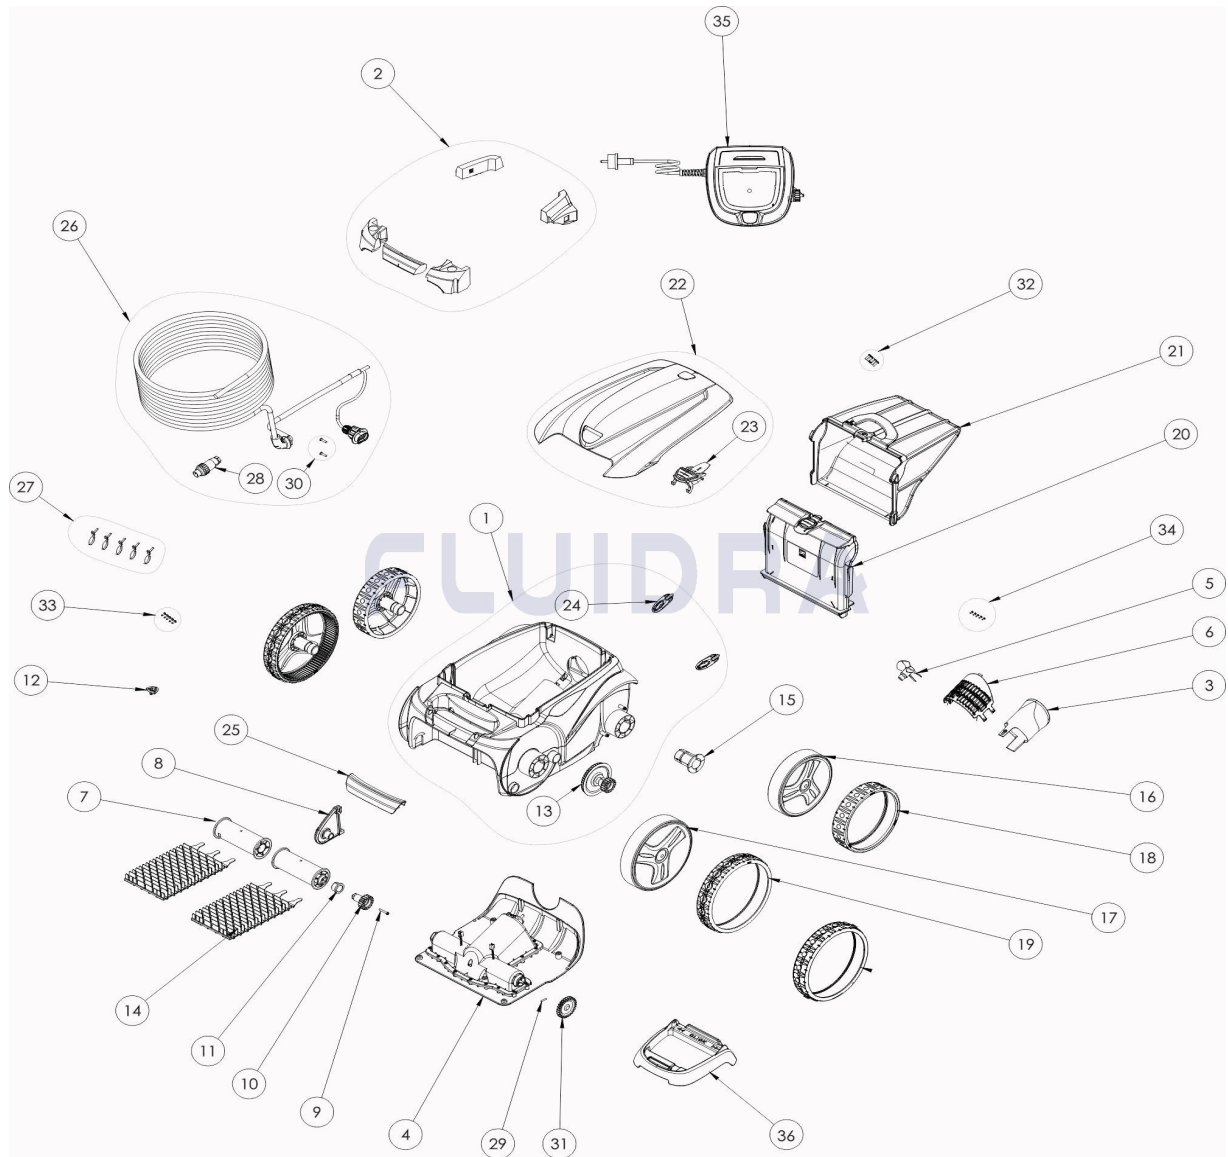

CODE **WR000022**

DESCRIPTION: **OV 3300**

FRANCAIS

POS	CODE	DESCRIPTION	QUANTITE	POS	CODE	DESCRIPTION	QUANTITE
1	R0589102	COQUE CPLTE 2WD II GRISE	1	16	R0636102	JANTE PETITE GRISE ZODIAC	2
2	R0539700	FLOTTEUR COMPLET	1	17	R0636003	JANTE GDE GRISE ZODIAC	2
3	R0517500	GUIDE FLUX	1	18	R0636300	BANDAGE ARR NOIR ZODIAC	2
4	R0637800	BLOC MOTEUR TYPE A	1	19	R0636201	BANDAGE GD NOIR ZODIAC	2
5	R0517000	HELICE V	1	20	R0517700	SUPPORT FILTRE V	1
6	R0517600	GRILLE MOTEUR	1	21	R0636600	FILTRE DEBRIS FIN 100µ V	1
7	R0517400	SUPPORT BROSE (* 2)	1	22	R0637700	TRAPPE OV	1
8	R0518702	PONTET BROSE GRIS	1	23	R0638700	VERROU TRAPPE PMS108	1
9	R0638900	VIS 4*25 MM (*5)	1	24	R0518100	BUMPER A ROULETTE(*2)	1
10	R0639000	PIGNON 17 DENTS (*2)	1	25	R0540402	POIGNEE GRISE	1
11	R0639100	PALIER EXTERIEUR (*2)	1	26	R0636800	CABLE FLOTTANT 15M	1
12	R0519000	RAMPE	1	27	R0567900	LIEN SERRAGE CABLE FLOTT (*5)	1
13	R0517200	TRANSMISSION	2	28	R0565600	CONNECTEUR 4 PTS	1