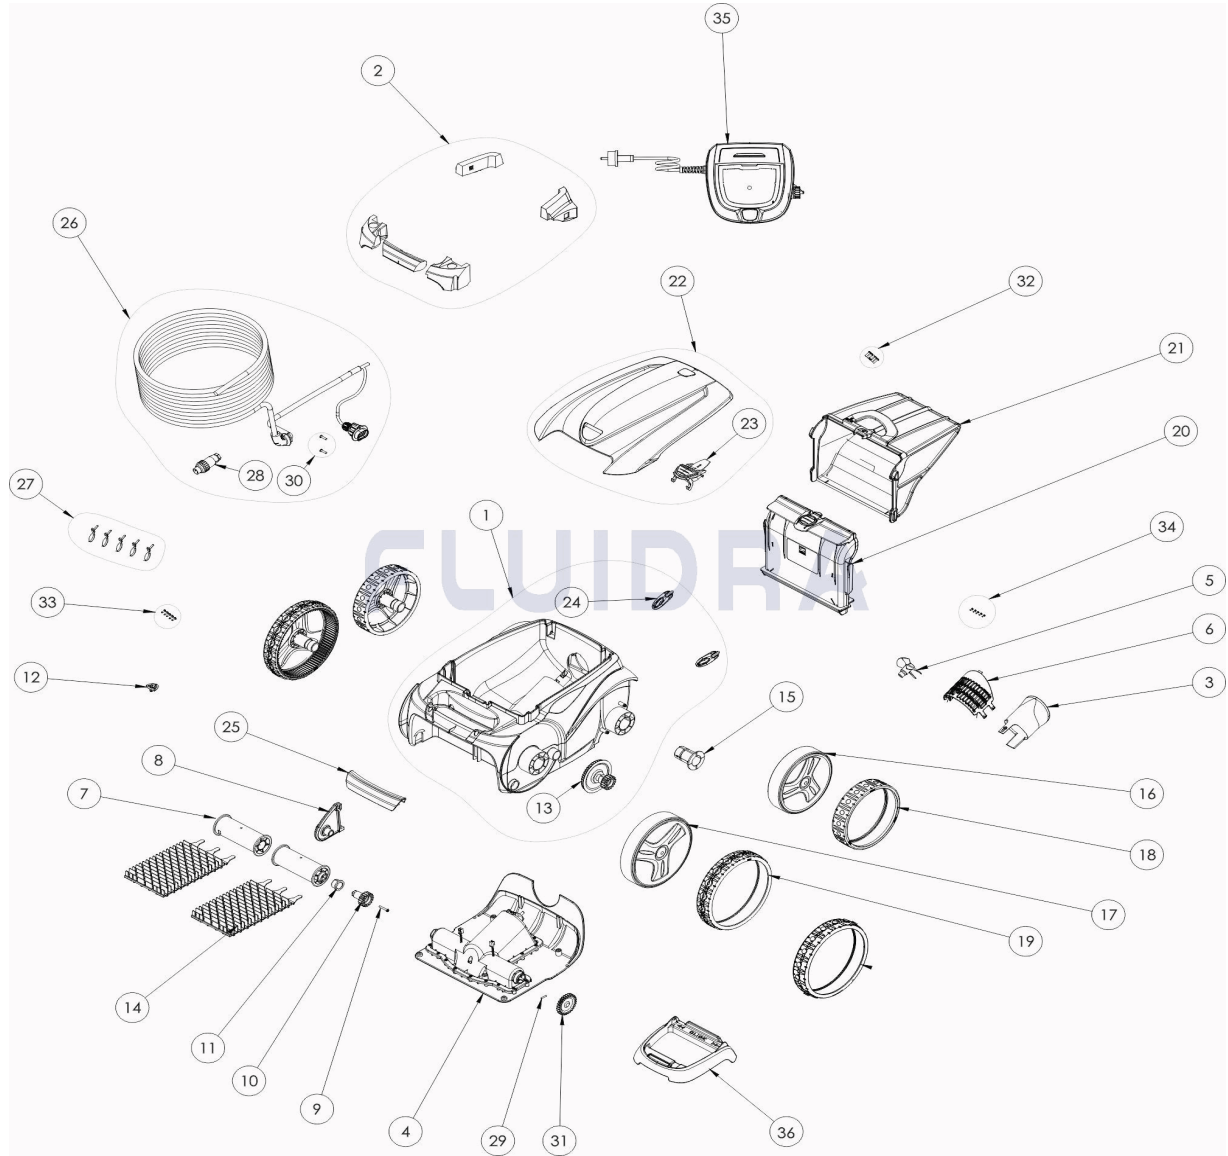

CODIGO **WR000022**

DESCRIÇÃO: **OV 3300**

PORTUGUES

POS	CODIGO	DESCRIÇÃO	JANTIDADE	POS	CODIGO	DESCRIÇÃO	JANTIDADE
1	R0589102	ESTRUTURA COMPLETA 2WD II CINZENTA	1	16	R0636102	ARO PEQUENO CINZENTO ZODIAC	2
2	R0539700	FLUTUADOR	1	17	R0636003	ARO GRANDE CINZA ZODIAC	2
3	R0517500	CANALIZADOR DE FLUXO	1	18	R0636300	CAPA DE RODA TRASEIRAPRETA ZODIAC	2
4	R0637800	BLOCO MOTOR TIPO A	1	19	R0636201	CAPA GD PRETA ZODIAC	2
5	R0517000	HÉLICE	1	20	R0517700	SUPORTE FILTRO	1
6	R0517600	TELA PROTECÇÃO	1	21	R0636600	FILTRO RESIDUOS FINOS 100µ V	1
7	R0517400	ROLO PORTA-ESCOVAS (Pack 2 UN)	1	22	R0637700	TAMPA DIANTEIRA OV	1
8	R0518702	SUPORTE CENTRAL ESCOVAS CINZAS	1	23	R0638700	FECHO DA TAMPA PMS108	1
9	R0638900	PARAFUSO 4*25 MM (Pack 5 UN)	1	24	R0518100	PÁRA-CHOQUES CON RODAS (Pack 2 UN)	1
10	R0639000	RODA DENTADA 17 DENTES (Pack 2 UN)	1	25	R0540402	PEGA CINZENTA	1
11	R0639100	TAMPA EXTERIOR (Pack 2 UN)	1	26	R0636800	CABO FLUTUANTE 15M	1
12	R0519000	RAMPA	1	27	R0567900	ABRACADEIRA CABO FLUTUANTE	1
13	R0517200	CJTO. TRANSMISSÃO	2	28	R0565600	LIGAÇÃO DE CABO 4 PINS	1