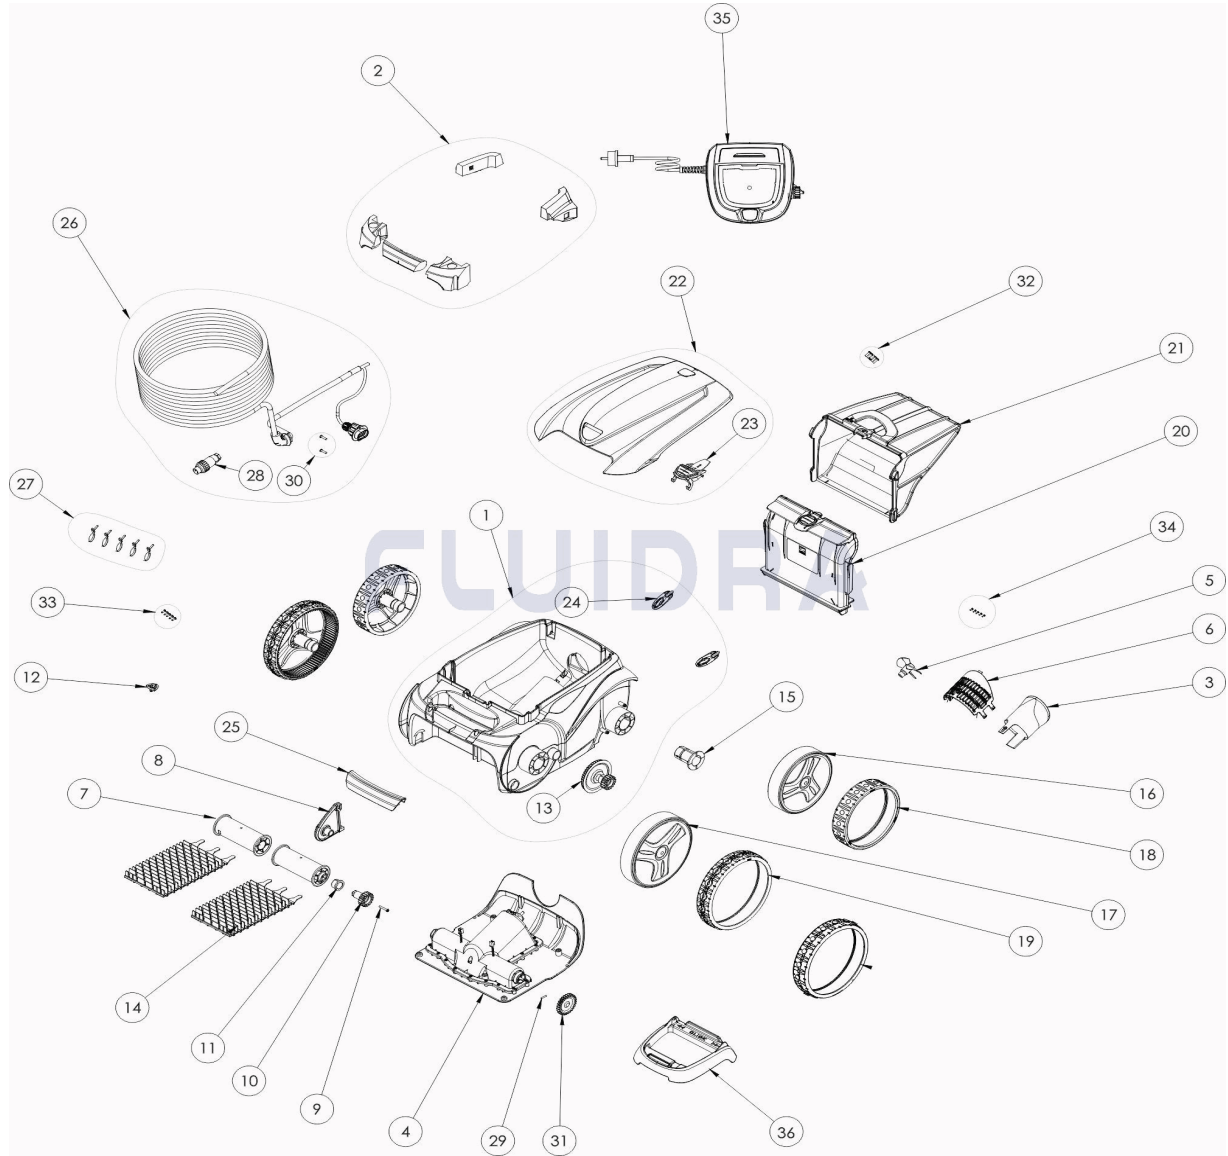

CODIGO **WR000022**

 DESCRIPCION: **OV 3300**

ESPAÑOL

POS	CODIGO	DESCRIPCION	CANTIDAD	POS	CODIGO	DESCRIPCION	CANTIDAD
1	R0589102	CUERPO COMPLETO 2WD II GRIS	1	16	R0636102	LLANTA PEQUEÑA GRIS ZODIAC	2
2	R0539700	FLOTADOR	1	17	R0636003	LLANTA GRANDE GRIS ZODIAC	2
3	R0517500	CANALIZADOR DE FLUJO	1	18	R0636300	CUBIERTA DE RUEDA TRASERA NEGRA ZO	2
4	R0637800	BLOQUE MOTOR TIPO A	1	19	R0636201	CUBIERTA GD NEGRA ZODIAC	2
5	R0517000	HÉLICE	1	20	R0517700	SOPORTE FILTRO	1
6	R0517600	MALLA PROTECCIÓN	1	21	R0636600	FILTRO RESIDUOS FINOS 100µ V	1
7	R0517400	RODILLO PORTACEPILLOS (Pack 2 UN)	1	22	R0637700	TAPA DELANTERA OV	1
8	R0518702	SOPORTE CENTRAL RODILLOS GRIS	1	23	R0638700	CIERRE TAPA PMS108	1
9	R0638900	TORNILLO 4*25 MM (Pack 5 UN)	1	24	R0518100	PARACHOQUES CON RUEDAS (Pack 2 UN)	1
10	R0639000	PIÑÓN 17 DIENTES (Pack 2 UN)	1	25	R0540402	EMPUÑADURA GRIS	1
11	R0639100	CASQUILLO EXTERIOR (Pack 2 UN)	1	26	R0636800	CABLE FLOTANTE 15M	1
12	R0519000	RAMPA	1	27	R0567900	ABRAZADERAS CABLE FLOTANTE (Pack 5	1
13	R0517200	CJTO.TRANSMISIÓN	2	28	R0565600	CONECTOR DE CABLE 4 PINS	1

CODIGO **WR000022**DESCRIPCION: **OV 3300**

14	R0635902	CEPILLOS TIPO 1 PMS108 ZODIAC (Pack 2	1	29	R0567800	CLIP FIJADOR 3*16 MM (Pack 5 UN)	1
15	R0636700	CASQUILLO COJINETE RUEDA ZODIAC	4	30	R0608500	TORNILLO 4*16 MM (PACK DE 5 UN	1
31	R0518800	PIÑÓN 27 DIENTES (Pack 2 UN)	1	34	R0564500	TORNILLO 2,2*6,5 MM (5 UN.)	1
32	R0516700	TORNILLO 4*12 MM (PACK DE 5 UN.)	1	35	R0637300	UNIDAD DE CONTROL TIPO 5V	1
33	R0639200	TORNILLO 2.9*9.5 MM (Pack 5 UN)	1	36	R0662600	SOPORTE UNIDAD DE CONTROL	