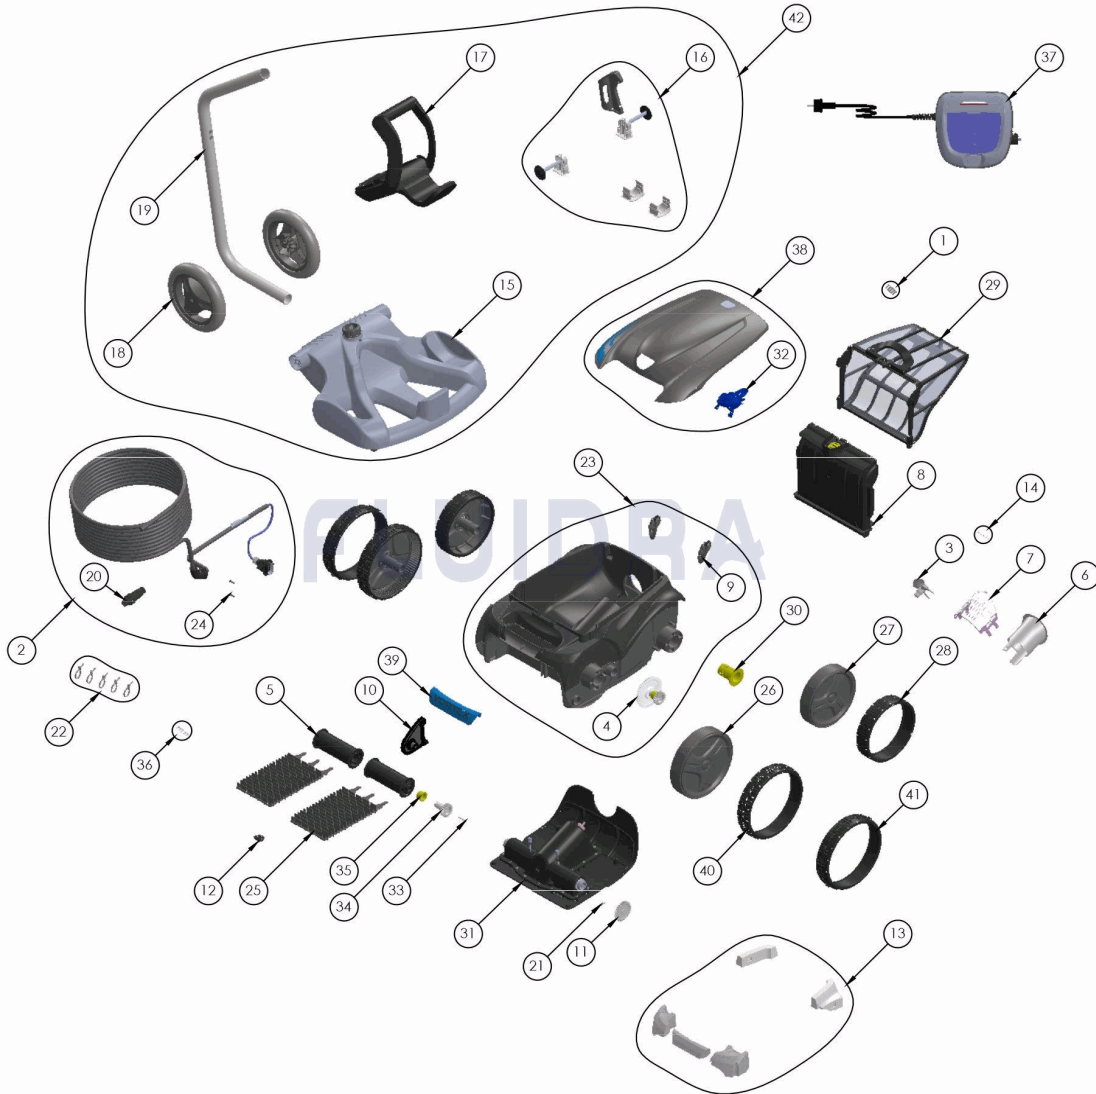

CODE **WR000147**

DESCRIPTION: **OV 3480**

FRANCAIS

POS	CODE	DESCRIPTION	QUANTITE	POS	CODE	DESCRIPTION	QUANTITE
1	R0516700	VIS 4*12 MM (X5)	1	16	R0564900	PIECES ACCESSOIRE CHARIOT	1
2	R0516800	CABLE FLOTTANT 18M	1	17	R0565000	POIGNEE CHARIOT	1
3	R0517000	HELICE V	1	18	R0565100	ROUES CHARIOT (*2)	1
4	R0517200	TRANSMISSION	1	19	R0565200	TUBE CHARIOT	1
5	R0517400	SUPPORT BROSSE (*2)	1	20	R0565600	CONNECTEUR 4 PTS	1
6	R0517500	GUIDE FLUX	1	21	R0567800	GOUPILLE 3*16 MM (*5)	1
7	R0517600	GRILLE MOTEUR	1	22	R0567900	LIEN SERRAGE CABLE FLOTT (*5)	1
8	R0517700	SUPPORT FILTRE V	1	23	R0589102	COQUE CPLTE 2WD II GRISE	1
9	R0518100	BUMPER A ROULETTE(*2)	1	24	R0608500	VIS 4*16 MM A4 (*5)	1
10	R0518702	PONTET BROSSE GRIS	1	25	R0635904	BROSSE TYPE 1 R9022 ZODIAC (*2)	1
11	R0518800	PIGNON 27 DENTS (*2)	1	26	R0636003	JANTE GDE GRISE ZODIAC	1
12	R0519000	RAMPE	1	27	R0636102	JANTE PETITE GRISE ZODIAC	1
13	R0539700	FLOTTEUR COMPLET	1	28	R0636300	BANDAGE ARR NOIR ZODIAC	1