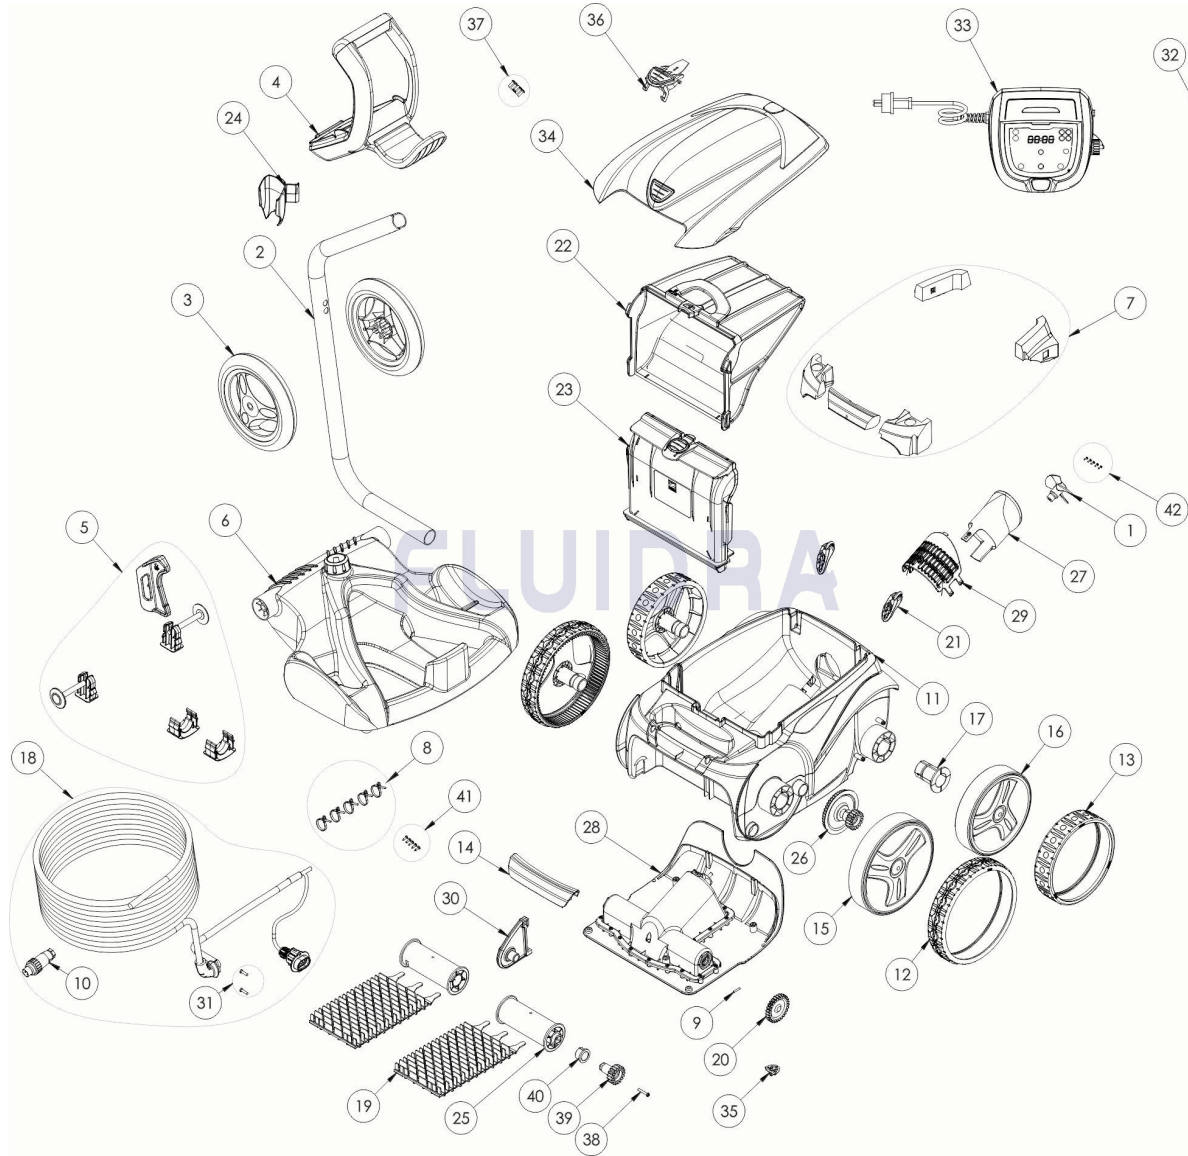

CODE **WR000077**

BESCHREIBUNG: **OV 3510 VORTEX 4 PLUS**

DEUTSCH

POS	CODE	BESCHREIBUNG	MENGE	POS	CODE	BESCHREIBUNG	MENGE
1	R0517000	TURBINE	1	16	R0636101	FELGE KLEIN, HINTEN, PMS2915	2
2	R0565200	STANDROHR FÜR CADDY	1	17	R0636700	RADBUCHSE EC	4
3	R0565100	RÄDER CADDY (SET mit 2 Stk.)	1	18	R0516800	SCHWIMMKABEL KOMPLETT 18M	1
4	R0565000	HANDGRIFF CADDY	1	19	R0635901	BÜRSTEN TYP 1 PMS2915 ZODIAC (2 im SE	1
5	R0564900	ZUBEHÖR CADDY	1	20	R0518800	ZAHNRAD 27 ZÄHNE (SET mit 2 Stk.)	1
6	R0564800	BODENPLATTE CADDY	1	21	R0518100	STOSSFÄNGER MIT ROLLER (SET mit 2 Stk	1
7	R0539700	SCHWIMMKÖRPER, KOMPLET EC	1	22	R0636600	FILTER FEIN 100µ	1
8	R0567900	KLEMME FÜR SCHWIMMKABEL (SET mit 5	1	23	R0517700	DECKEL FILTERKORB	1
9	R0567800	SPLINT FÜR KREUZZAPFENANTRIEB (SET	1	24	R0548500	FERNBEDIENUNGSHALTERUNG	1
10	R0565600	SCHWIMMKABEL STECKER (4 PTS)	1	25	R0517400	BÜRSTENWALZE (SET mit 2 Stk.)	1
11	R0589100	GEHÄUSE 2WD II BLAU	1	26	R0517200	GETRIEBE	2
12	R0636200	REIFEN GROß RAL9022 (4WD)	2	27	R0517500	STRÖMUNGSDÜSE	1
13	R0636301	HINTERREIFEN RAL9022	2	28	R0637900	MOTORBLOCK TYP B	1