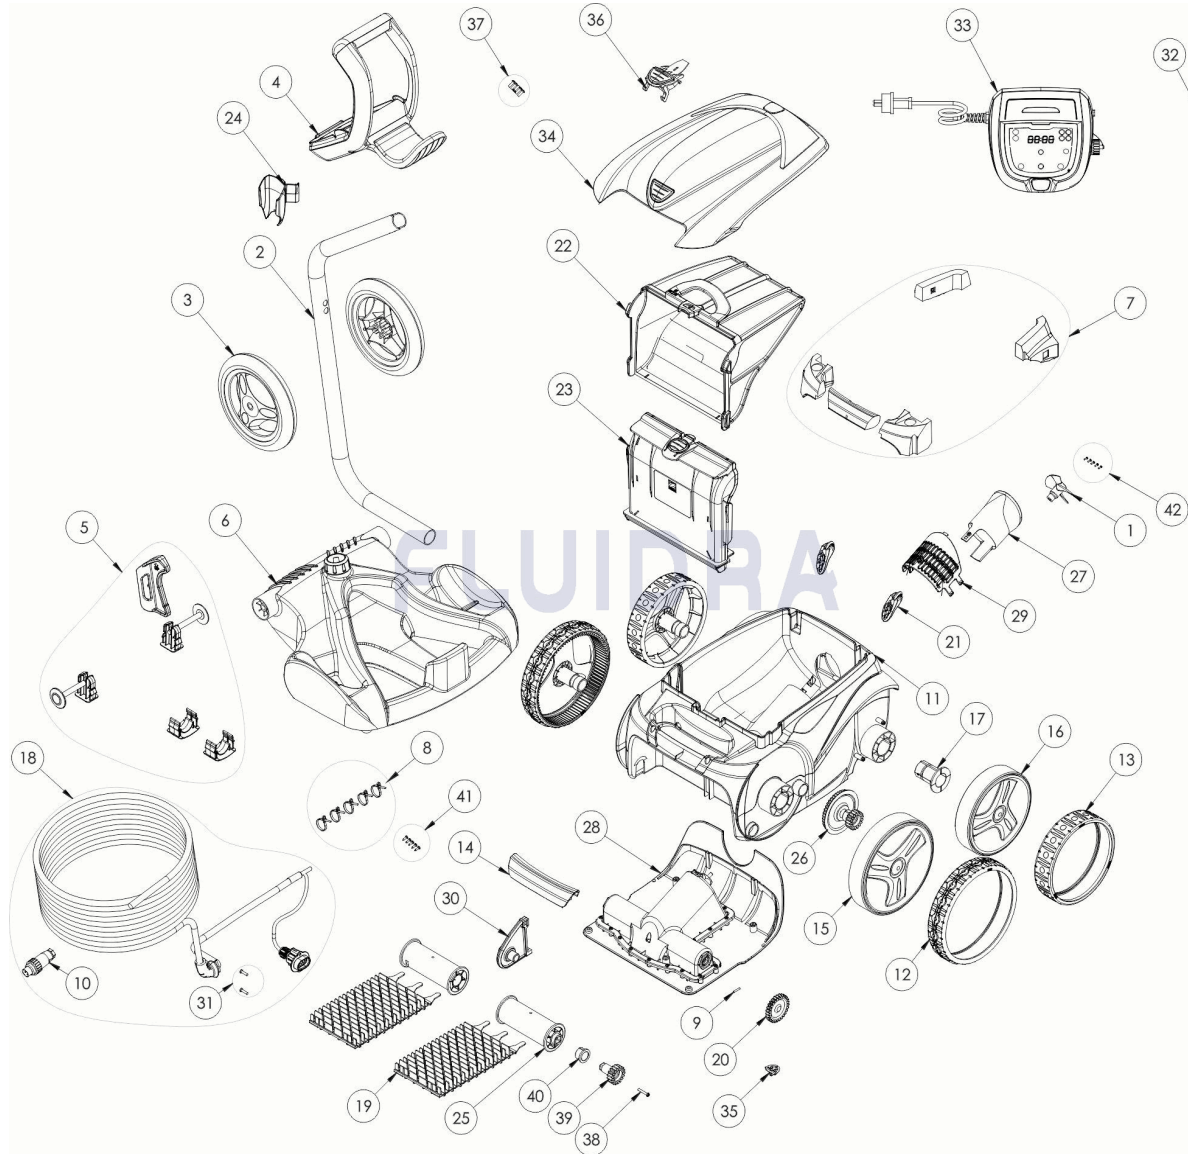

CODIGO **WR000077**

 DESCRIPCION: **OV 3510 VORTEX 4 PLUS**

ESPAÑOL

POS	CODIGO	DESCRIPCION	CANTIDAD	POS	CODIGO	DESCRIPCION	CANTIDAD
1	R0517000	HÉLICE	1	16	R0636101	LLANTA PEQUEÑA PMS2915 ZODIAC	2
2	R0565200	TUBO CARRO DE TRANSPORTE	1	17	R0636700	CASQUILLO COJINETE RUEDA ZODIAC	4
3	R0565100	RUEDAS CARRO DE TRANSPORTE (Pack 2	1	18	R0516800	CABLE FLOTANTE 18M	1
4	R0565000	EMPUÑADURA CARRO DE TRANSPORTE	1	19	R0635901	CEPILLOS TIPO 1 PMS2915 ZODIAC (Pack 2	1
5	R0564900	KIT ACCESORIOS CARRO	1	20	R0518800	PIÑÓN 27 DIENTES (Pack 2 UN)	1
6	R0564800	BASE CARRO DE TRANSPORTE	1	21	R0518100	PARACHOQUES CON RUEDAS (Pack 2 UN)	1
7	R0539700	FLOTADOR	1	22	R0636600	FILTRO RESIDUOS FINOS 100µ V	1
8	R0567900	ABRAZADERAS CABLE FLOTANTE (Pack 5	1	23	R0517700	SOPORTE FILTRO	1
9	R0567800	CLIP FIJADOR 3*16 MM (Pack 5 UN)	1	24	R0548500	SOPORTE MANDO A DISTANCIA	1
10	R0565800	CONECTOR DE CABLE 4 PINS	1	25	R0517400	RODILLO PORTACEPILLOS (Pack 2 UN)	1
11	R0589100	CARCASA COMPLETA 2WD II AZUL	1	26	R0517200	CJTO. TRANSMISIÓN	2
12	R0636200	LLANTA GRANDE GD RAL9022 ZODIAC	2	27	R0517500	CANALIZADOR DE FLUJO	1
13	R0636301	CUBIERTA RUEDA DELANTERA RAL9022ZC	2	28	R0637900	BLOQUE MOTOR TIPO B	1

CODIGO **WR000077**DESCRIPCION: **OV 3510 VORTEX 4 PLUS**

14	R0540400	EMPUÑADURA PMS295	1	29	R0517600	MALLA PROTECCIÓN	1
15	R0636002	LLANTA GRANDE PMS2915 ZODIAC	2	30	R0518700	CLIP FIJACIÓN DE RODILLOS AZUL	1
31	R0608500	TORNILLO 4*16 MM (PACK DE 5 UN)	1	37	R0516700	TORNILLO 4*12 MM (PACK DE 5 UN.)	1
32	R0637600	MANDO A DISTANCIA W/O LS ZODIAC	1	38	R0638900	TORNILLO 4*25 MM (Pack 5 UN)	1
33	R0637400	UNIDAD DE CONTROL 6V	1	39	R0639000	PIÑÓN 17 DIENTES (Pack 2 UN)	1
34	R0718700	TAPA PMS2915	1	40	R0639100	CASQUILLO EXTERIOR (Pack 2 UN)	1
35	R0519000	RAMPA	1	41	R0639200	TORNILLO 2.9*9.5 MM (Pack 5 UN)	1
36	R0638700	CIERRE TAPA PMS108	1	42	R0564500	TORNILLO 2.2*6,5 MM (5 UN.)	1