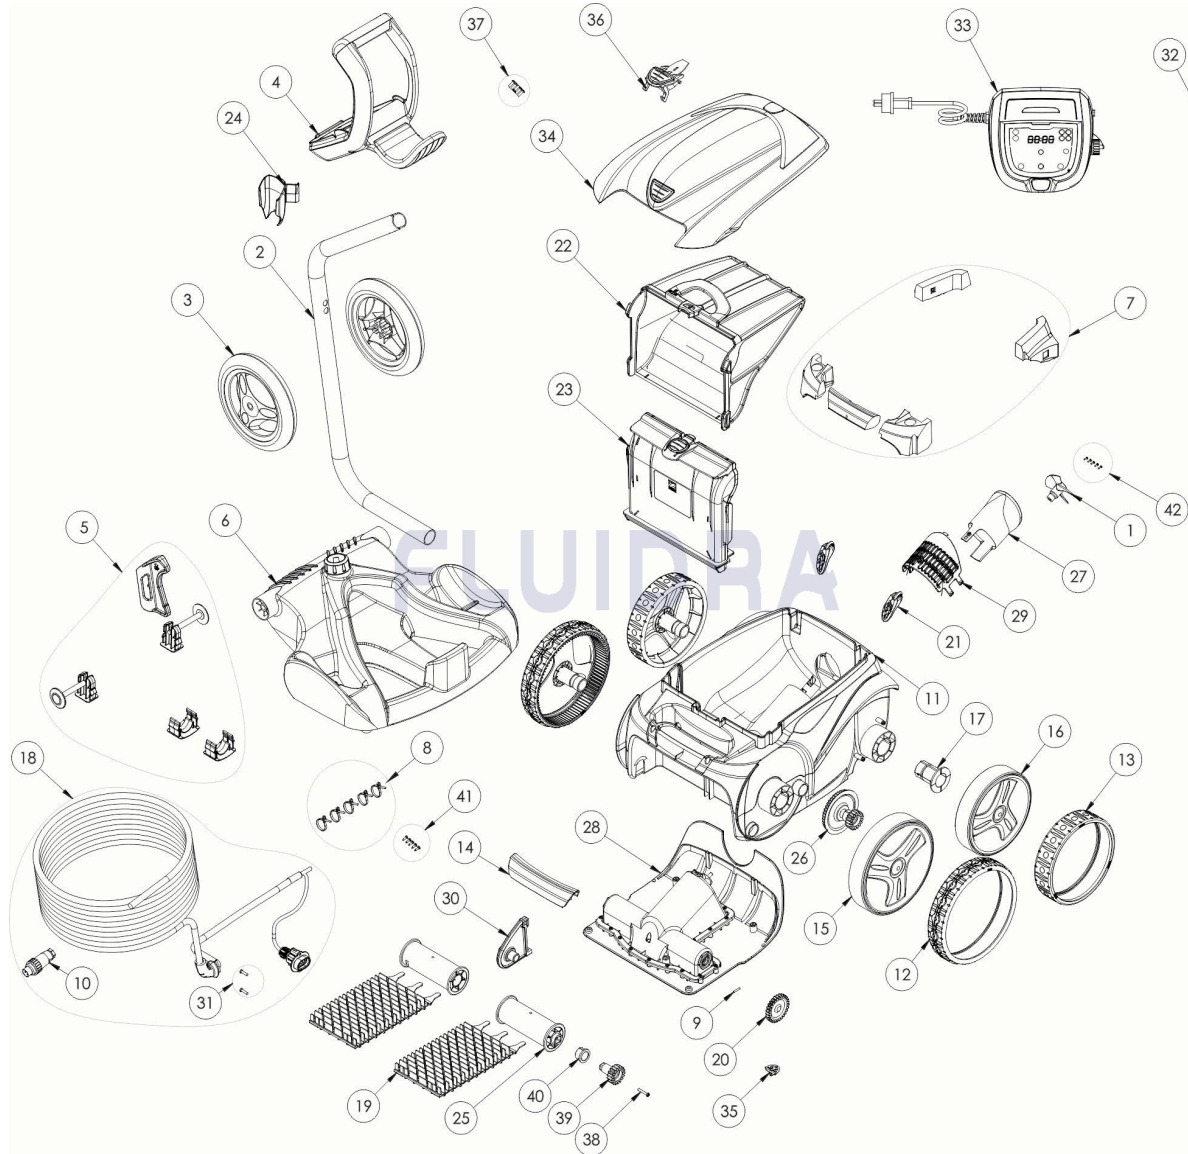

CODIGO **WR000077**

DESCRIÇÃO: **OV 3510 VORTEX 4 PLUS**

PORTUGUES

POS	CODIGO	DESCRIÇÃO	JANTIDADE	POS	CODIGO	DESCRIÇÃO	JANTIDADE
1	R0517000	HÉLICE	1	16	R0636101	ARO PEQUENO PMS2915 ZODIAC	2
2	R0565200	TUBO CARRO DE TRANSPORTE	1	17	R0636700	TAMPA DO ROLAMENTO DA RODA	4
3	R0565100	RODAS CARRO DE TRANSPORTE	1	18	R0516800	CABO FLUTUANTE 18M	1
4	R0565000	PEGA CARRO DE TRANSPORTE	1	19	R0635901	ESCOVAS TIPO 1 PMS2915 ZODIAC (Pack 2	1
5	R0564900	KIT ACCESÓRIOS CARRO	1	20	R0518800	RODA DENTADA 27 DENTES (Pack 2 UN)	1
6	R0564800	BASE CARRO DE TRANSPORTE	1	21	R0518100	PÁRA-CHOQUES CON RODAS (Pack 2 UN)	1
7	R0539700	FLUTUADOR	1	22	R0636600	FILTRO RESIDUOS FINOS 100µ V	1
8	R0567900	ABRAÇADEIRA CABO FLUTUANTE	1	23	R0517700	SUPORTE FILTRO	1
9	R0567800	CLIP FIXADOR 3*16 MM (Pack 5 UN)	1	24	R0548500	SUPORTE COMANDO À DISTÂNCIA	1
10	R0565800	LIGAÇÃO DE CABO 4 PINS	1	25	R0517400	ROLO PORTA-ESCOVAS (Pack 2 UN)	1
11	R0589100	ESTRUTURA COMPLETA 2WD II AZUL	1	26	R0517200	CJTO.TRANSMISSÃO	2
12	R0636200	ARO GRANDE GD RAL9022 ZODIAC	2	27	R0517500	CANALIZADOR DE FLUXO	1
13	R0636301	CAPA RODA DIANTEIRA RAL9022 ZODIAC	2	28	R0637900	BLOCO MOTOR TIPO B	1