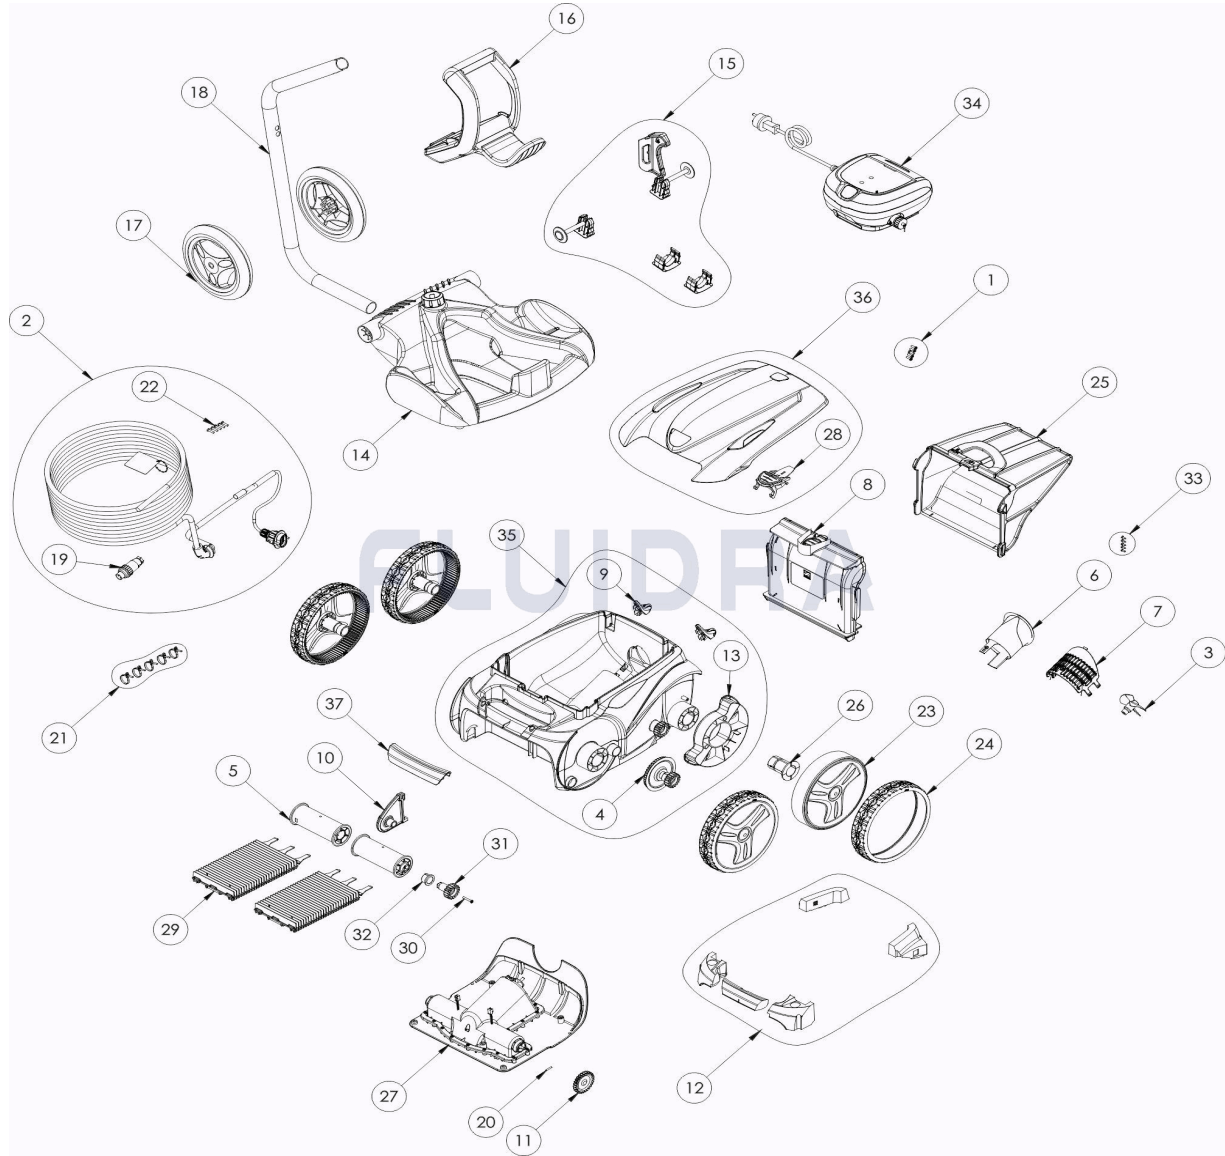

CODE **WR000169**

BESCHREIBUNG: **OV 5330**

DEUTSCH

POS	CODE	BESCHREIBUNG	MENGE	POS	CODE	BESCHREIBUNG	MENGE
1	R0516700	SCHRAUBE 4 * 12 MM(SET mit 5 Stk.)	1	16	R0565000	HANDGRIFF CADDY	1
2	R0516800	SCHWIMMKABEL KOMPLETT 18M	1	17	R0565100	RÄDER CADDY (SET mit 2 Stk.)	1
3	R0517000	TURBINE	1	18	R0565200	STANDROHR FÜR CADDY	4
4	R0517200	GETRIEBE	1	19	R0565600	SCHWIMMKABEL STECKER (4 PTS)	3
5	R0517400	BÜRSTENWALZE (SET mit 2 Stk.)	1	20	R0567800	SPLINT FÜR KREUZZAPFENANTRIEB (SET	1
6	R0517500	STRÖMUNGSDÜSE	1	21	R0567900	KLEMME FÜR SCHWIMMKABEL (SET mit 5 Stk.)	4
7	R0517600	SCHUTZGITTER	1	22	R0608500	SCHRAUBE 4 * 16 MM, A4 (SET mit 5 Stk.)	4
8	R0517700	DECKEL FILTERKORB	1	23	R0636001	FELGE GROß, VORNE, R9022	1
9	R0518100	STOSSFÄNGER MIT ROLLER (SET mit 2 Stk.)	1	24	R0636201	REIFEN GROß SCHWARZ	1
10	R0518703	BÜRSTENANKER PMS7712	1	25	R0636600	FILTER FEIN 100µ	1
11	R0518800	ZAHNRAD 27 ZÄHNE (SET mit 2 Stk.)	1	26	R0636700	RADBÜCHSE EC	1
12	R0539700	SCHWIMMKÖRPER, KOMPLET EC	1	27	R0638000	MOTORBLOCK TYP C	1
13	R0540300	RADSCHUTZBLENDE	1	28	R0638702	GEHÄUSERIGEL PMS2010	1