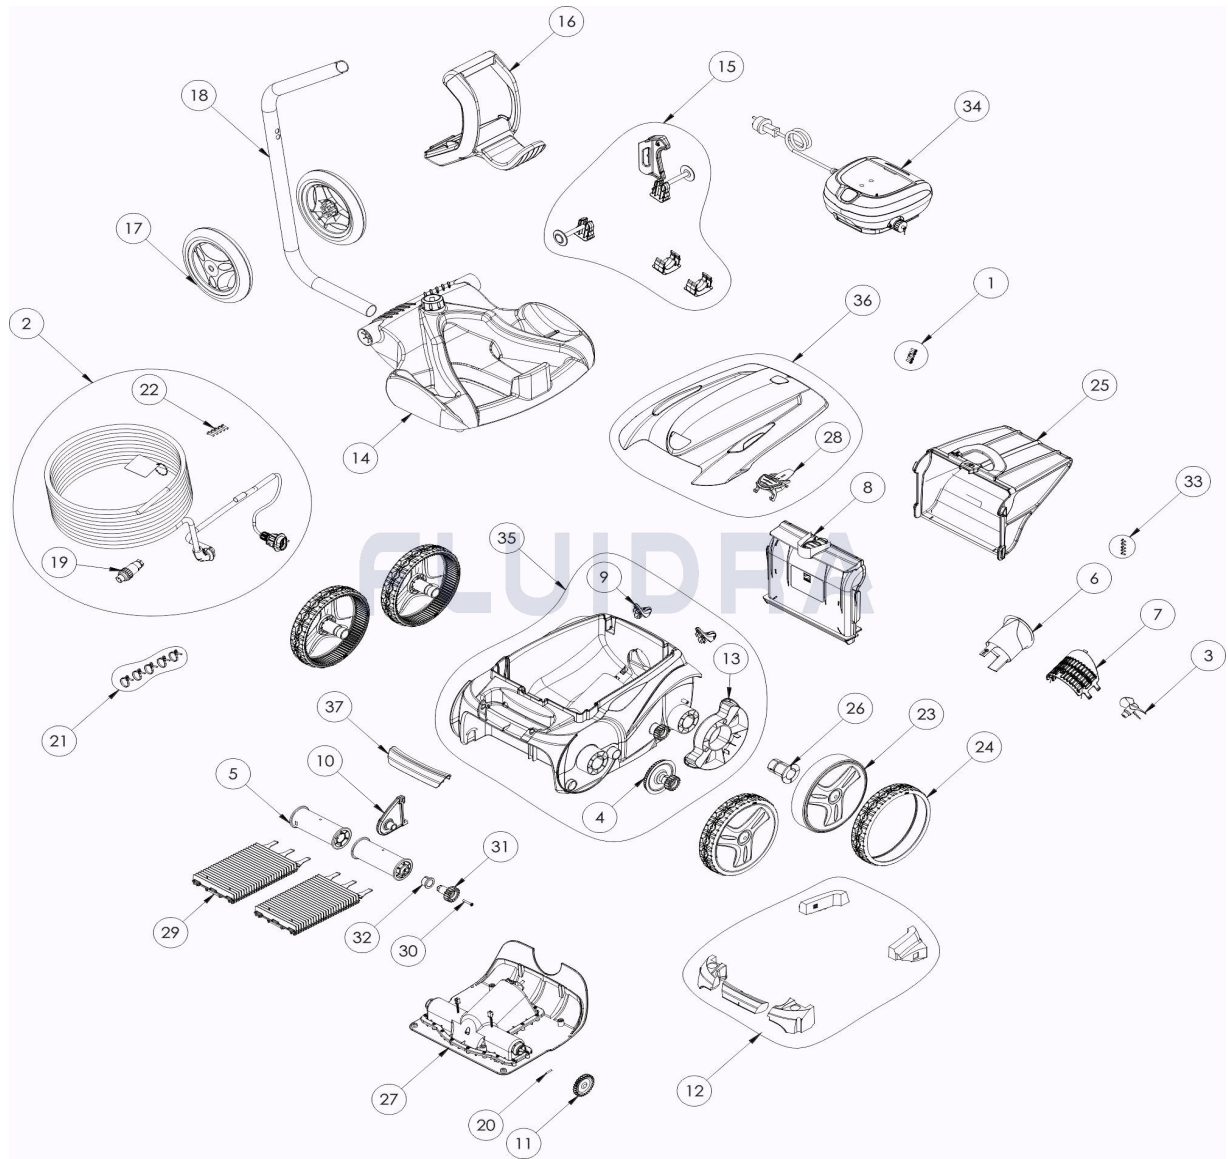

CODE **WR000169**

 DESCRIPTION: **OV 5330**

FRANCAIS

POS	CODE	DESCRIPTION	QUANTITE	POS	CODE	DESCRIPTION	QUANTITE
1	R0516700	VIS 4*12 MM (X5)	1	16	R0565000	POIGNEE CHARIOT	1
2	R0516800	CABLE FLOTTANT 18M	1	17	R0565100	ROUES CHARIOT (*2)	1
3	R0517000	HELICE V	1	18	R0565200	TUBE CHARIOT	4
4	R0517200	TRANSMISSION	1	19	R0565600	CONNECTEUR 4 PTS	3
5	R0517400	SUPPORT BROSSE (* 2)	1	20	R0567800	GOUPILLE 3*16 MM (*5)	1
6	R0517500	GUIDE FLUX	1	21	R0567900	LIEN SERRAGE CABLE FLOTT (*5)	4
7	R0517600	GRILLE MOTEUR	1	22	R0608500	VIS 4*16 MM A4 (*5)	4
8	R0517700	SUPPORT FILTRE V	1	23	R0636001	JANTE GDE R9022 ZODIAC	1
9	R0518100	BUMPER A ROULETTE(*2)	1	24	R0636201	BANDAGE GD NOIR ZODIAC	1
10	R0518703	PONTET BROSSE PMS7712	1	25	R0636600	FILTRE DEBRIS FIN 100µ V	1
11	R0518800	PIGNON 27 DENTS (*2)	1	26	R0636700	PALIER ROUE ZODIAC	1
12	R0539700	FLOTTEUR COMPLET	1	27	R0638000	BLOC MOTEUR TYPE C	1
13	R0540300	PROTECTION ROUE	1	28	R0638702	VERROU TRAPPE PMS2010	1

CODE **WR000169**

DESCRIPTION: **OV 5330**

ENGLISH

POS	CODE	DESCRIPTION	QUANTITY	POS	CODE	DESCRIPTION	QUANTITY
1	R0516700	SCREWS 4*12 MM (X5)	1	16	R0565000	TROLLEY HANDLE	1
2	R0516800	FLOATING CABLE 18M	1	17	R0565100	TROLLEY WHEELS (*2)	1
3	R0517000	PROPELLER	1	18	R0565200	TROLLEY TUBE	4
4	R0517200	TRANSMISSION	1	19	R0565600	FLOATING CABLE PLUG	3
5	R0517400	BRUSH ROLLER	1	20	R0567800	MOTOR BLOCK SHAFT PIN (SET OF 5)	1
6	R0517500	FLOW OUTLET	1	21	R0567900	FLOATING CABLE CLAMP (SET OF 5)	4
7	R0517600	MOTOR SCREEN	1	22	R0608500	SCREW 4*16MM (set of 5)	4
8	R0517700	FILTER CANISTER SUPPORT	1	23	R0636001	RIM LARGE R9022 ZODIAC	1
9	R0518100	ROLLER (SET OF 2)	1	24	R0636201	TIRE LARGE BLACK ZODIAC	1
10	R0518703	ROLLER SUPPORT PMS7712	1	25	R0636600	FINE FILTER V	1
11	R0518800	DRIVE GEAR (SET OF 2)	1	26	R0636700	WHEEL BUSHING ZODIAC	1
12	R0539700	FLOAT	1	27	R0638000	MOTOR BLOCK TYPE C	1
13	R0540300	COVER WHEELS PROTECTION	1	28	R0638702	COVER LATCH GRIP PMS2010	1