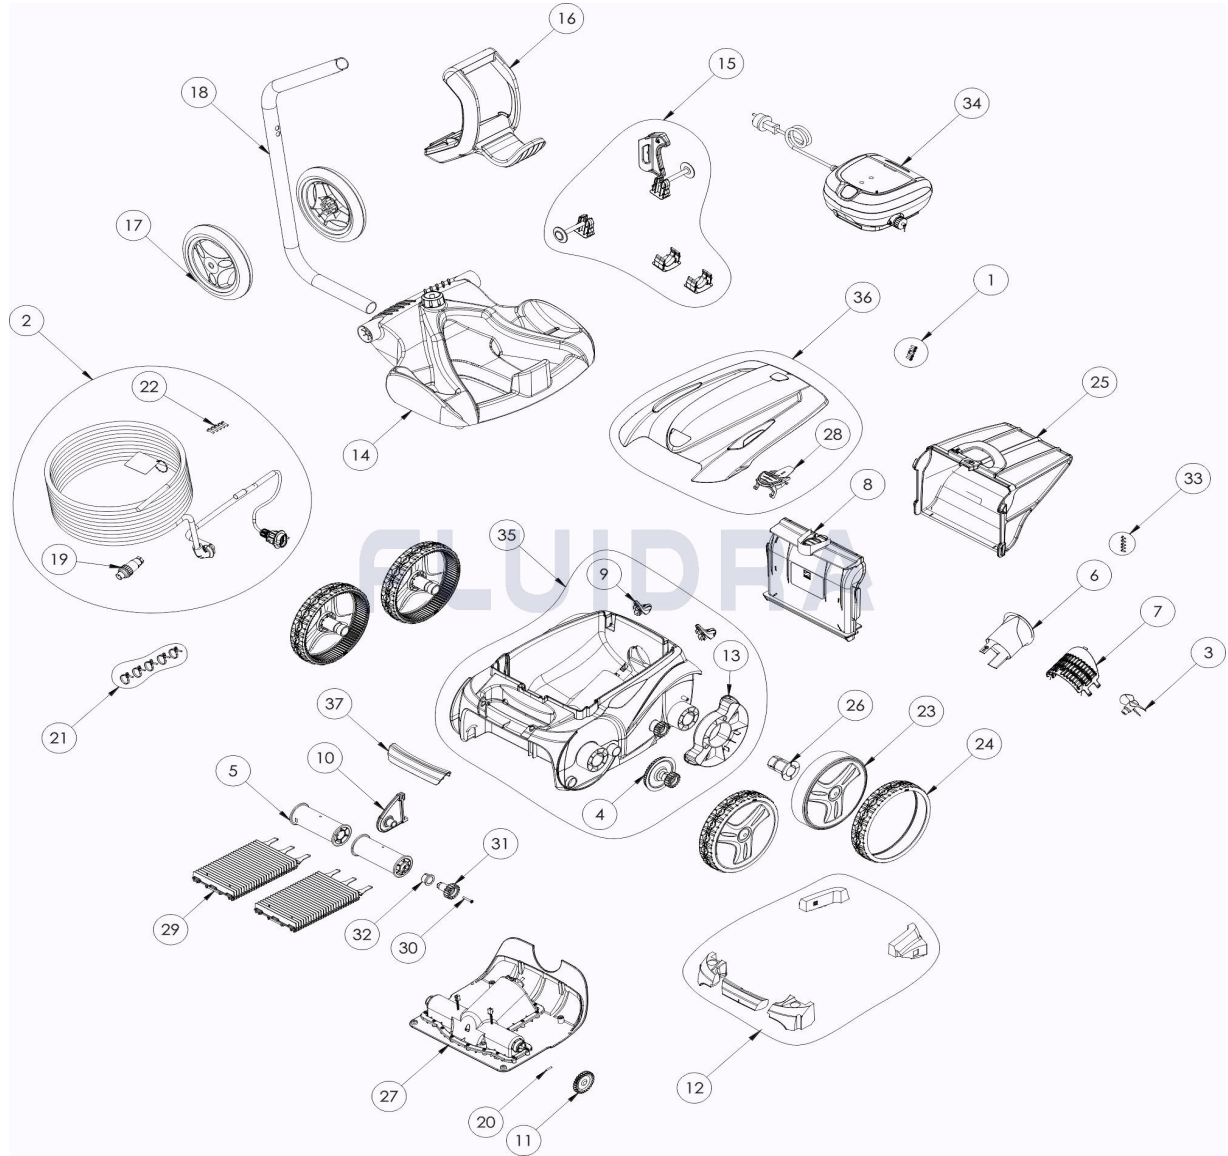

CODIGO **WR000169**

 DESCRIPCION: **OV 5330**

ESPAÑOL

POS	CODIGO	DESCRIPCION	CANTIDAD	POS	CODIGO	DESCRIPCION	CANTIDAD
1	R0516700	TORNILLO 4*12 MM (PACK DE 5 UN.)	1	16	R0565000	EMPUÑADURA CARRO DE TRANSPORTE	1
2	R0516800	CABLE FLOTANTE 18M	1	17	R0565100	RUEDAS CARRO DE TRANSPORTE (Pack 2	1
3	R0517000	HÉLICE	1	18	R0565200	TUBO CARRO DE TRANSPORTE	4
4	R0517200	CJTO.TRANSMISIÓN	1	19	R0565600	CONECTOR DE CABLE 4 PINS	3
5	R0517400	RODILLO PORTACEPILLOS (Pack 2 UN)	1	20	R0567800	CLIP FIJADOR 3*16 MM (Pack 5 UN)	1
6	R0517500	CANALIZADOR DE FLUJO	1	21	R0567900	ABRAZADERAS CABLE FLOTANTE (Pack 5	4
7	R0517600	MALLA PROTECCIÓN	1	22	R0608500	TORNILLO 4*16 MM (PACK DE 5 UN	4
8	R0517700	SOPORTE FILTRO	1	23	R0636001	LLANTA GRANDE R9022 ZODIAC	1
9	R0518100	PARAQUOS CON RUEDAS (Pack 2 UN)	1	24	R0636201	CUBIERTA GD NEGRA ZODIAC	1
10	R0518703	CLIP FIJACIÓN DE RODILLOS PMS7712	1	25	R0636600	FILTRO RESIDUOS FINOS 100µ V	1
11	R0518800	PIÑÓN 27 DIENTES (Pack 2 UN)	1	26	R0636700	CASQUILLO COJINETE RUEDA ZODIAC	1
12	R0539700	FLOTADOR	1	27	R0638000	BLOQUE MOTOR TIPO C	1
13	R0540300	PROTECTOR DE RUEDA	1	28	R0638702	CIERRE TAPA PMS2010	1

CODIGO **WR000169**DESCRIPCION: **OV 5330**

14	R0564800	BASE CARRO DE TRANSPORTE	4	29	R0638800	CEPILLOS TIPO 2 R9022 ZODIAC (Pack 2 UN)	1
15	R0564900	KIT ACCESORIOS CARRO	2	30	R0638900	TORNILLO 4*25 MM (Pack 5 UN)	2
31	R0639000	PIÑÓN 17 DIENTES (Pack 2 UN)	1	35	R0809900	CARCASA COMPLETA 4WD PMS7712	1
32	R0639100	CASQUILLO EXTERIOR (Pack 2 UN)	1	36	R0810000	TAPA BLANCO PMS2010C EC	1
33	R0639200	TORNILLO 2.9*9.5 MM (Pack 5 UN)	1	37	R0810300	EMPUÑADURA PMS2010	1
34	R0805400	UNIDAD DE CONTROL 12V	1				