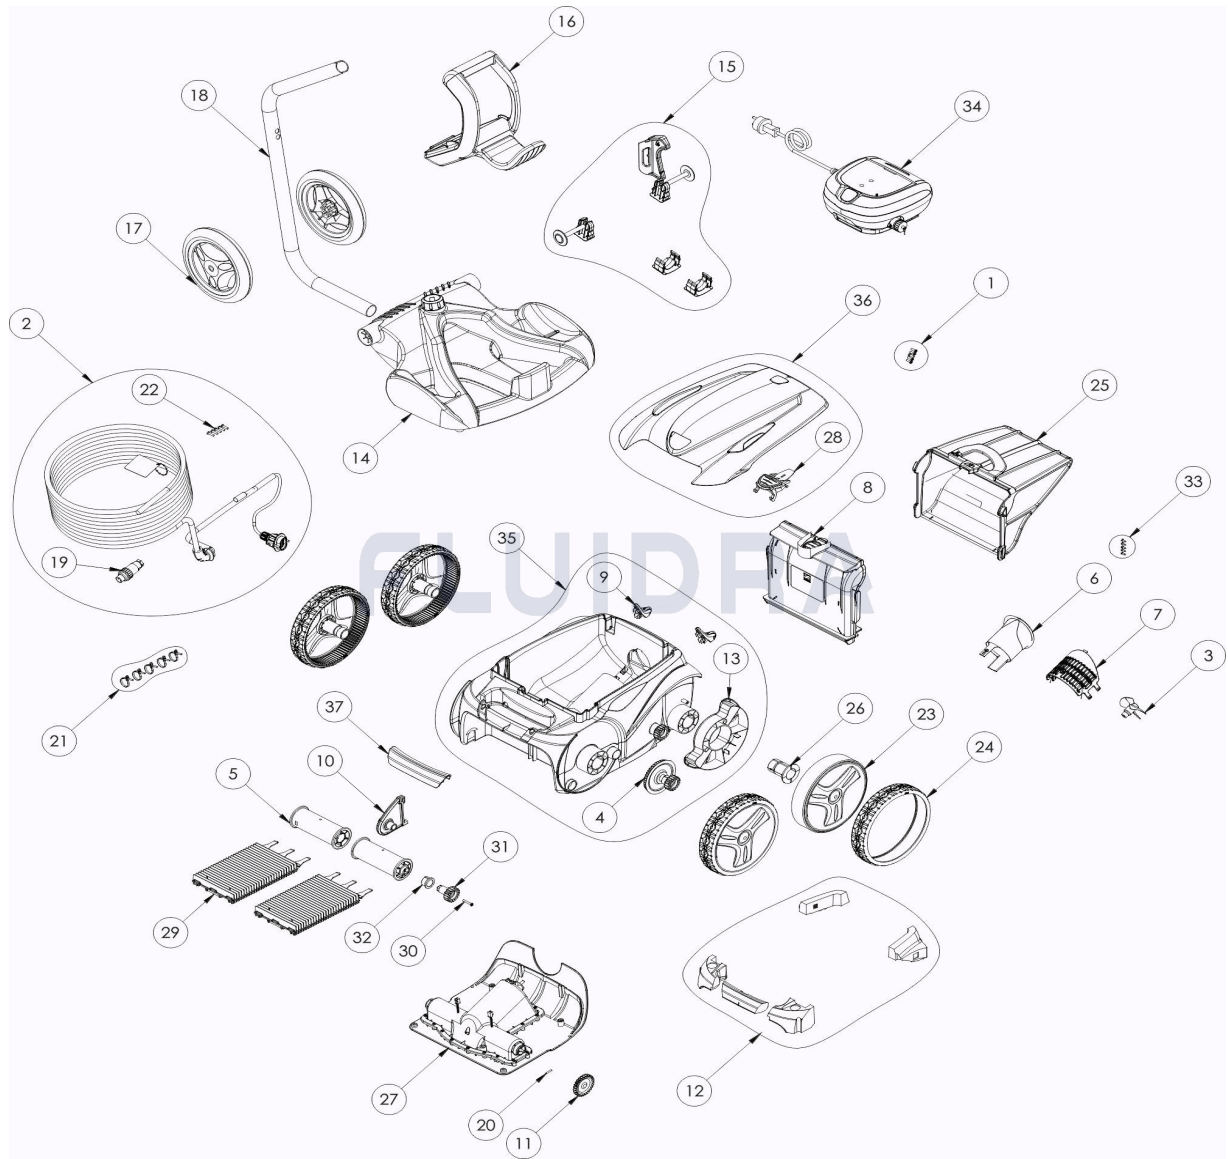

CODIGO **WR000169**

DESCRIÇÃO: **OV 5330**

PORTUGUES

POS	CODIGO	DESCRIÇÃO	JANTIDADE	POS	CODIGO	DESCRIÇÃO	JANTIDADE
1	R0516700	PARAFUSO 4*12 MM (Pack 5 UN)	1	16	R0565000	PEGA CARRO DE TRANSPORTE	1
2	R0516800	CABO FLUTUANTE 18M	1	17	R0565100	RODAS CARRO DE TRANSPORTE	1
3	R0517000	HÉLICE	1	18	R0565200	TUBO CARRO DE TRANSPORTE	4
4	R0517200	CJTO. TRANSMISSÃO	1	19	R0565600	LIGAÇÃO DE CABO 4 PINS	3
5	R0517400	ROLO PORTA-ESCOVAS (Pack 2 UN)	1	20	R0567800	CLIP FIXADOR 3*16 MM (Pack 5 UN)	1
6	R0517500	CANALIZADOR DE FLUXO	1	21	R0567900	ABRACADEIRA CABO FLUTUANTE	4
7	R0517600	TELA PROTECÇÃO	1	22	R0608500	PARAFUSO 4*16 MM A4 (Pack 5 UN)	4
8	R0517700	SUPORTE FILTRO	1	23	R0636001	ARO GRANDE R9022 ZODIAC	1
9	R0518100	PÁRA-CHOQUES CON RODAS (Pack 2 UN)	1	24	R0636201	CAPA GD PRETA ZODIAC	1
10	R0518703	CLIP FIXAÇÃO ROLOS PMS7712	1	25	R0636600	FILTRO RESÍDUOS FINOS 100µ V	1
11	R0518800	RODA DENTADA 27 DENTES (Pack 2 UN)	1	26	R0636700	TAMPA DO ROLAMENTO DA RODA	1
12	R0539700	FLUTUADOR	1	27	R0638000	BLOCO MOTOR TIPO C	1
13	R0540300	PROTETOR DA RODA	1	28	R0638702	FECHO DA TAMPA PMS2010	1