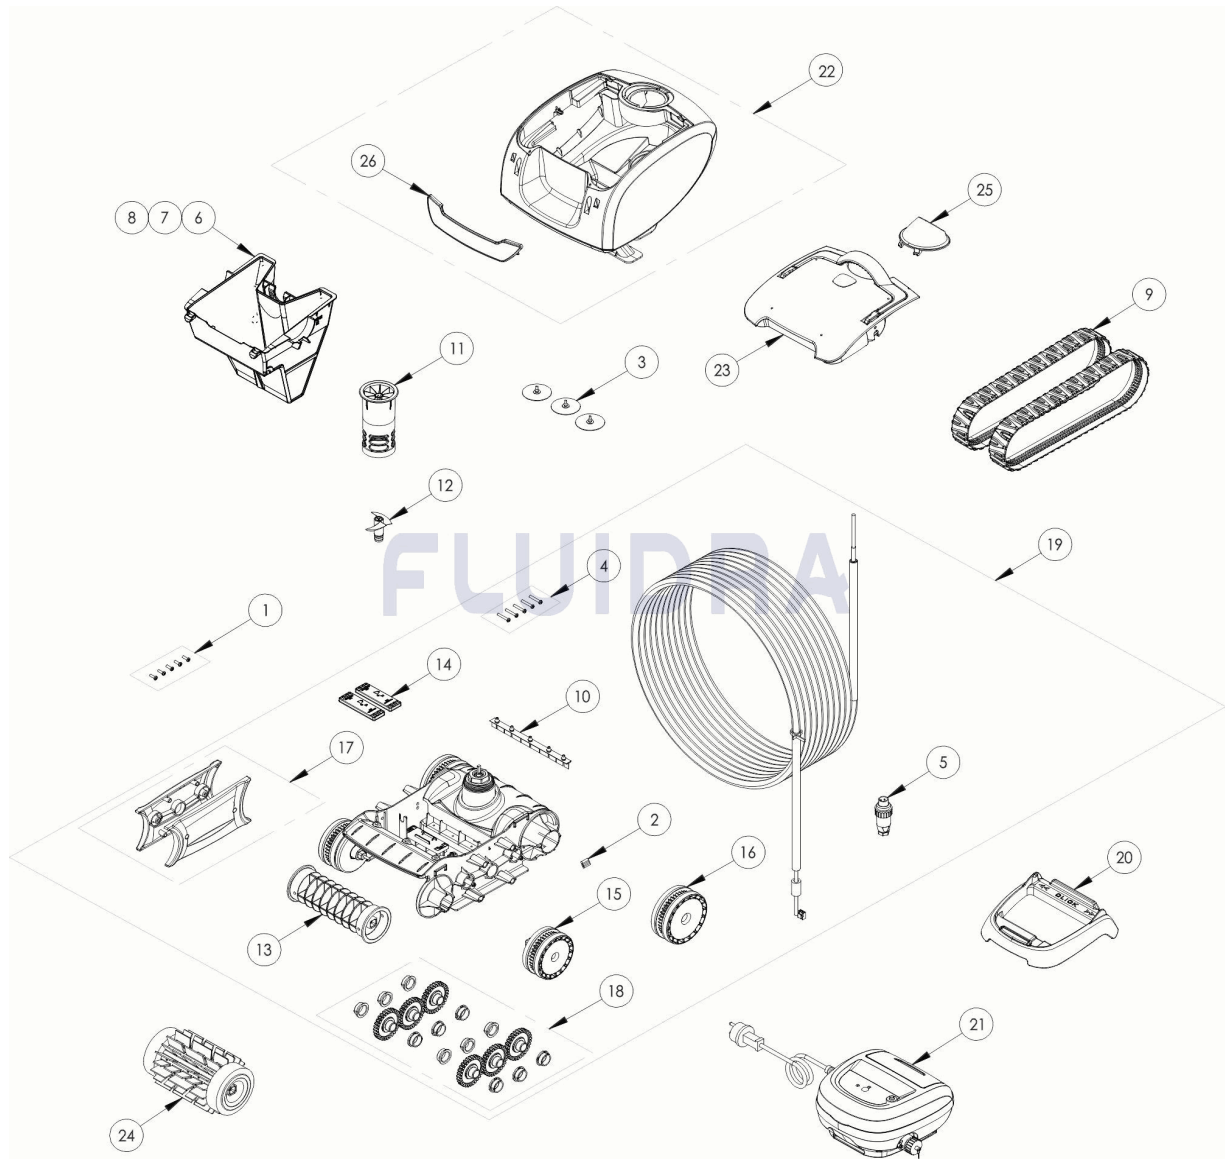

CODIGO **WR000262**

DESCRIÇÃO: **RG 3200 TILE**

PORTUGUES

POS	CODIGO	DESCRIÇÃO	JANTIDADE	POS	CODIGO	DESCRIÇÃO	JANTIDADE
1	R0516700	PARAFUSO 4*12 MM (Pack 5 UN)	1	14	R0767100	LASTROS (PACK 2 UN)	1
2	R0657900	PASSADOR Ø4 EIXO BLOCO MOTOR (PAC	1	15	R0771800	RODAS DIANTEIRAS COMPLETAS (PACK 2	1
3	R0633300	BORRACHA DE EVACUAÇÃO CYCLONX (P	1	16	R0771900	RODAS TRASEIRAS COMPLETAS (PACK 2 L	1
4	R0638900	PARAFUSO 4*25 MM (Pack 5 UN)	1	17	R0772000	TAMPAS LATERAIS	1
5	R0565600	LIGAÇÃO DE CABO 4 PINS	1	18	R0772100	KIT ENGRENAGENS COMPLETO	1
6	R0762900	FILTRO RESÍDUOS FINOS 100µ	1	19	R0767400	CHASSIS COMPLETO	1
7	R0763000	FILTRO RESÍDUOS GRANDES 200µ	1	20	R0662600	SUPORTE CAIXA DE COMANDOS	1
8	R0763100	FILTRO RESÍDUOS ULTRA-FINOS 60µ	1	21	R0762300	CAIXA DE COMANDOS FUNDO+PAREDES	1
9	R0765600	LAGARTAS (PACK 2 UN)	1	22	R0884600	CORPO COMPLETO	1
10	R0765800	ESCOVAS LÂMINAS (PACK 5 UN)	1	23	R0884500	TAMPA COMPLETA	1
11	R0766100	BOCAL FLUXO INTERIOR	1	24	R0774900	ESCOVAS PISCINA EM PASTILHA	1
12	R0766200	HÉLICE	1	25	R0884800	BOCAL FLUXO EXTERIOR	1
13	R0767000	SUPORTE ESCOVAS	1	26	R0884700	PEGA	1