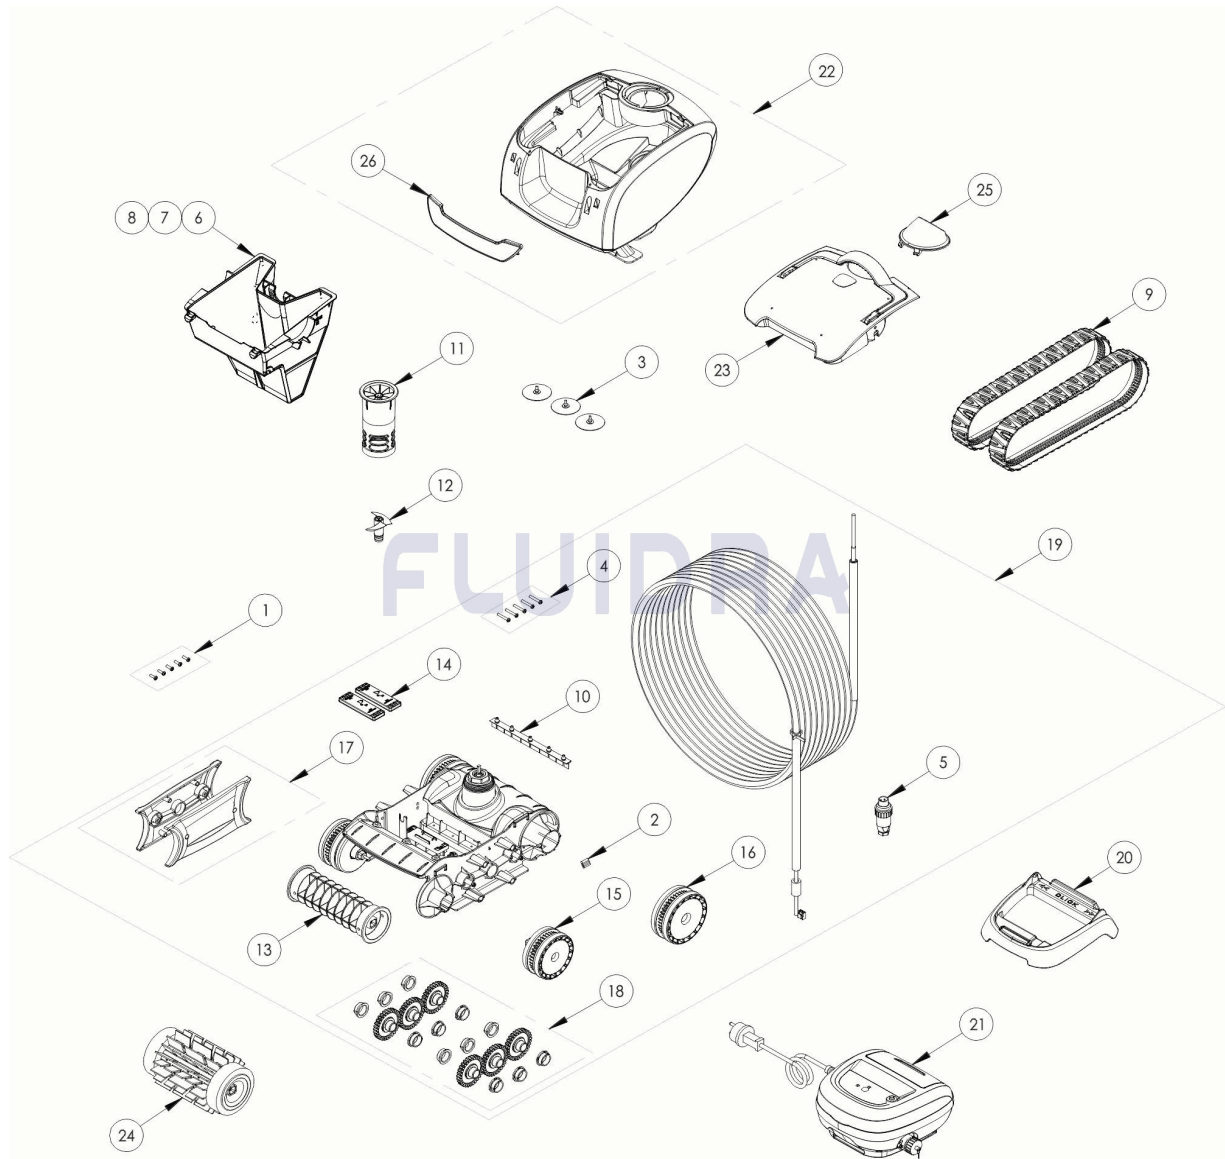

CODIGO **WR000262**

 DESCRIPCION: **RG 3200 TILE**

ESPAÑOL

| POS | CODIGO | DESCRIPCION | CANTIDAD | POS | CODIGO | DESCRIPCION | CANTIDAD |
|-----|----------|------------------------------------|----------|-----|----------|------------------------------------|----------|
| 1 | R0516700 | TORNILLO 4*12 MM (PACK DE 5 UN.) | 1 | 14 | R0767100 | LASTRES (PACK DE 2 UN) | 1 |
| 2 | R0657900 | PASADOR ø4 EJE BLOQUE MOTOR (PACK | 1 | 15 | R0771800 | RUEDAS DELANTERAS COMPLETAS (PACK | 1 |
| 3 | R0633300 | GOMA DE EVACUACIÓN CYCLONX (Pack 3 | 1 | 16 | R0771900 | RUEDAS TRASERAS COMPLETAS (PACK DI | 1 |
| 4 | R0638900 | TORNILLO 4*25 MM (Pack 5 UN) | 1 | 17 | R0772000 | TAPAS LATERALES | 1 |
| 5 | R0565600 | CONECTOR DE CABLE 4 PINS | 1 | 18 | R0772100 | KIT ENGRANAJE COMPLETO | 1 |
| 6 | R0762900 | FILTRO RESIDUOS FINOS 100µ | 1 | 19 | R0767400 | CHASIS COMPLETO | 1 |
| 7 | R0763000 | FILTRO RESIDUOS GRUESOS 200µ | 1 | 20 | R0662600 | SOPORTE UNIDAD DE CONTROL | 1 |
| 8 | R0763100 | FILTRO RESIDUOS MUY FINOS 60µ | 1 | 21 | R0762300 | UNIDAD DE CONTROL FONDO+ PAREDES | 1 |
| 9 | R0765600 | ORUGAS (PACK DE 2 UN) | 1 | 22 | R0884600 | CUERPO COMPLETO | 1 |
| 10 | R0765800 | LÁMINAS (PACK DE 5 UN) | 1 | 23 | R0884500 | TAPA COMPLETA | 1 |
| 11 | R0766100 | CANALIZADOR DE FLUJO INTERIOR | 1 | 24 | R0774900 | CEPILLOS PISCINAS GRESITE | 1 |
| 12 | R0766200 | HÉLICE | 1 | 25 | R0884800 | CANALIZADOR DE FLUJO EXTERIOR | 1 |
| 13 | R0767000 | SOPORTE CEPILLOS | 1 | 26 | R0884700 | EMPUÑADURA | 1 |