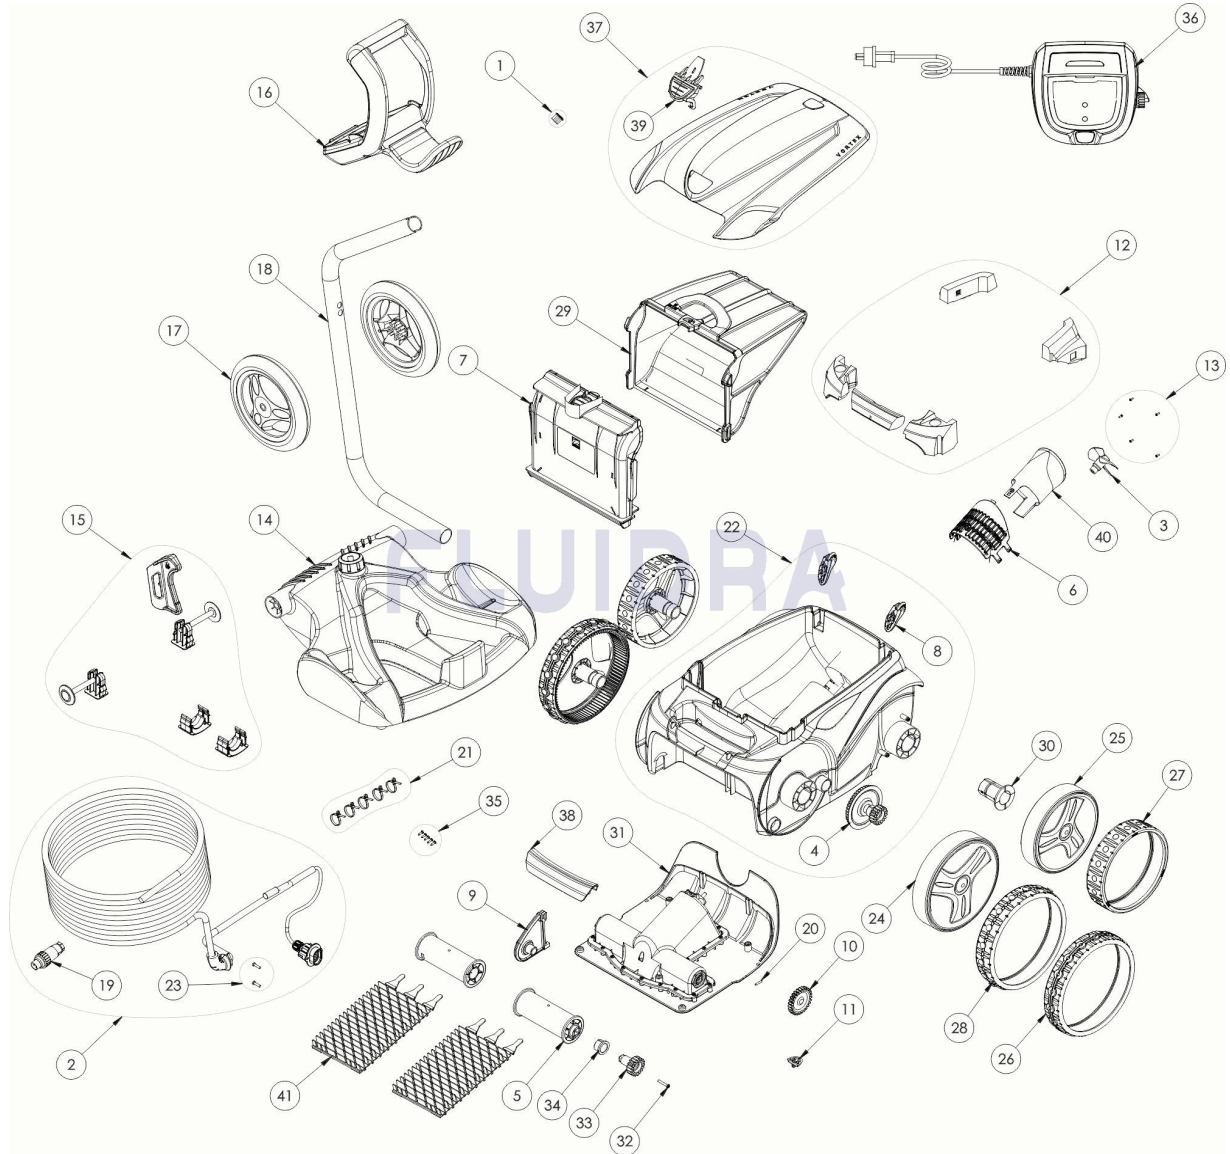

CODE **WR000192**

DESCRIPTION: **GV 3420**

FRANCAIS

POS	CODE	DESCRIPTION	QUANTITE	POS	CODE	DESCRIPTION	QUANTITE
1	R0516700	VIS 4*12 MM (X5)	1	16	R0565000	POIGNEE CHARIOT	1
2	R0516800	CABLE FLOTTANT 18M	1	17	R0565100	ROUES CHARIOT (*2)	1
3	R0517000	HELICE V	1	18	R0565200	TUBE CHARIOT	1
4	R0517200	TRANSMISSION	1	19	R0565600	CONNECTEUR 4 PTS	1
5	R0517400	SUPPORT BROSE (*2)	1	20	R0567800	GOUPILLE 3*16 MM (*5)	1
6	R0517600	GRILLE MOTEUR	1	21	R0567900	LIEN SERRAGE CABLE FLOTT (*5)	1
7	R0517700	SUPPORT FILTRE V	1	22	R0589102	COQUE CPLTE 2WD II GRISE	1
8	R0518100	BUMPER A ROULETTE(*2)	1	23	R0608500	VIS 4*16 MM A4 (*5)	1
9	R0518702	PONTET BROSE GRIS	1	24	R0636003	JANTE GDE GRISE ZODIAC	1
10	R0518800	PIGNON 27 DENTS (*2)	1	25	R0636102	JANTE PETITE GRISE ZODIAC	1
11	R0519000	RAMPE	1	26	R0636201	BANDAGE GD NOIR ZODIAC	1
12	R0539700	FLOTTEUR COMPLET	1	27	R0636300	BANDAGE ARR NOIR ZODIAC	1
13	R0564500	VIS 2,2*6,5 MM (X5)	1	28	R0636400	BANDAGE AVANT TILE ZODIAC	1