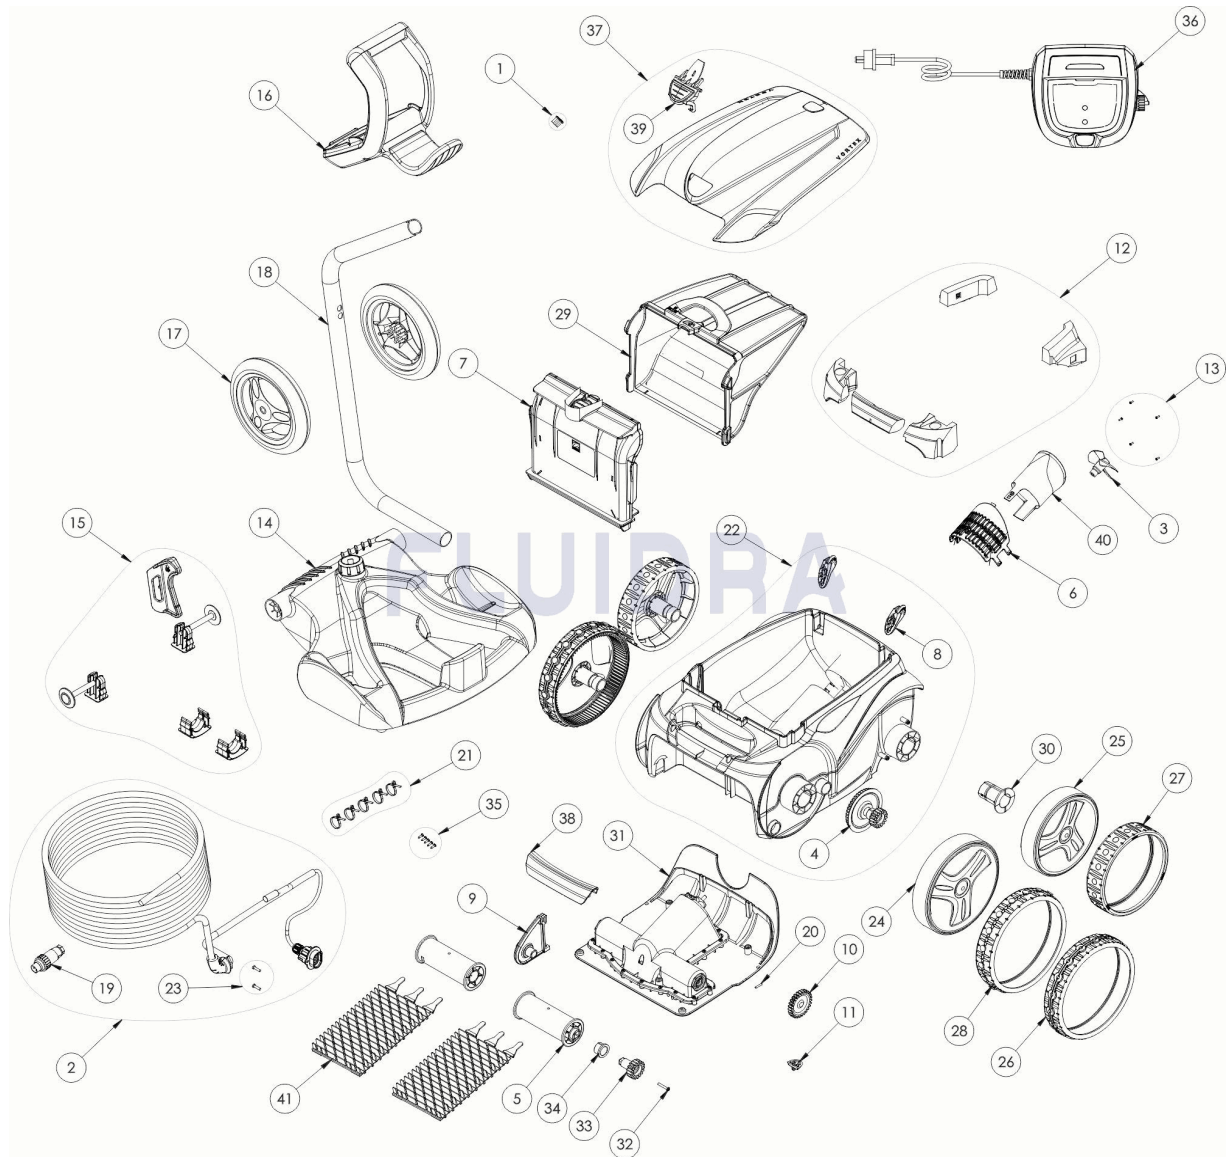

CODIGO **WR000192**

 DESCRIPCION: **GV 3420**

**ESPAÑOL**

POS	CODIGO	DESCRIPCION	CANTIDAD	POS	CODIGO	DESCRIPCION	CANTIDAD
1	R0516700	TORNILLO 4*12 MM (PACK DE 5 UN.)	1	16	R0565000	EMPUÑADURA CARRO DE TRANSPORTE	1
2	R0516800	CABLE FLOTANTE 18M	1	17	R0565100	RUEDAS CARRO DE TRANSPORTE (Pack 2	1
3	R0517000	HÉLICE	1	18	R0565200	TUBO CARRO DE TRANSPORTE	1
4	R0517200	CJTO.TRANSMISIÓN	1	19	R0565600	CONECTOR DE CABLE 4 PINS	1
5	R0517400	RODILLO PORTACEPILLOS (Pack 2 UN)	1	20	R0567800	CLIP FIJADOR 3*16 MM (Pack 5 UN)	1
6	R0517600	MALLA PROTECCIÓN	1	21	R0567900	ABRAZADERAS CABLE FLOTANTE ( Pack 5	1
7	R0517700	SOPORTE FILTRO	1	22	R0589102	CUERPO COMPLETO 2WD II GRIS	1
8	R0518100	PARACHOQUES CON RUEDAS (Pack 2 UN)	1	23	R0608500	TORNILLO 4*16 MM (PACK DE 5 UN	1
9	R0518702	SOPORTE CENTRAL RODILLOS GRIS	1	24	R0636003	LLANTA GRANDE GRIS ZODIAC	1
10	R0518800	PIÑÓN 27 DIENTES (Pack 2 UN)	1	25	R0636102	LLANTA PEQUEÑA GRIS ZODIAC	1
11	R0519000	RAMPA	1	26	R0636201	CUBIERTA GD NEGRA ZODIAC	1
12	R0539700	FLOTADOR	1	27	R0636300	CUBIERTA DE RUEDA TRASERA NEGRA ZO	1
13	R0564500	TORNILLO 2,2*6,5 MM (5 UN.)	1	28	R0636400	CUBIERTA DE RUEDA DELANTERA TILE ZO	1

CODIGO **WR000192**DESCRIPCION: **GV 3420**

14	R0564800	BASE CARRO DE TRANSPORTE	1	29	R0636600	FILTRO RESIDUOS FINOS 100µ V	1
15	R0564900	KIT ACCESORIOS CARRO	1	30	R0636700	CASQUILLO COJINETE RUEDA ZODIAC	1
31	R0637800	BLOQUE MOTOR TIPO A	1	37	R0853200	TAPA COMPLETA PMS381C	1
32	R0638900	TORNILLO 4*25 MM (Pack 5 UN)	1	38	R0853300	EMPUÑADURA VERDE PMS381C	1
33	R0639000	PIÑÓN 17 DIENTES (Pack 2 UN)	1	39	R0853400	CIERRE TAPA PMS381C	1
34	R0639100	CASQUILLO EXTERIOR (Pack 2 UN)	1	40	R0853500	CANALIZADOR DE FLUJO PMS381C	1
35	R0639200	TORNILLO 2.9*9.5 MM (Pack 5 UN)	1	41	R0853600	CEPILLOS TIPO 1 PMS381C ZODIAC (Pack 2	1
36	R0713300	UNIDAD DE CONTROL TIPO 9V	1				