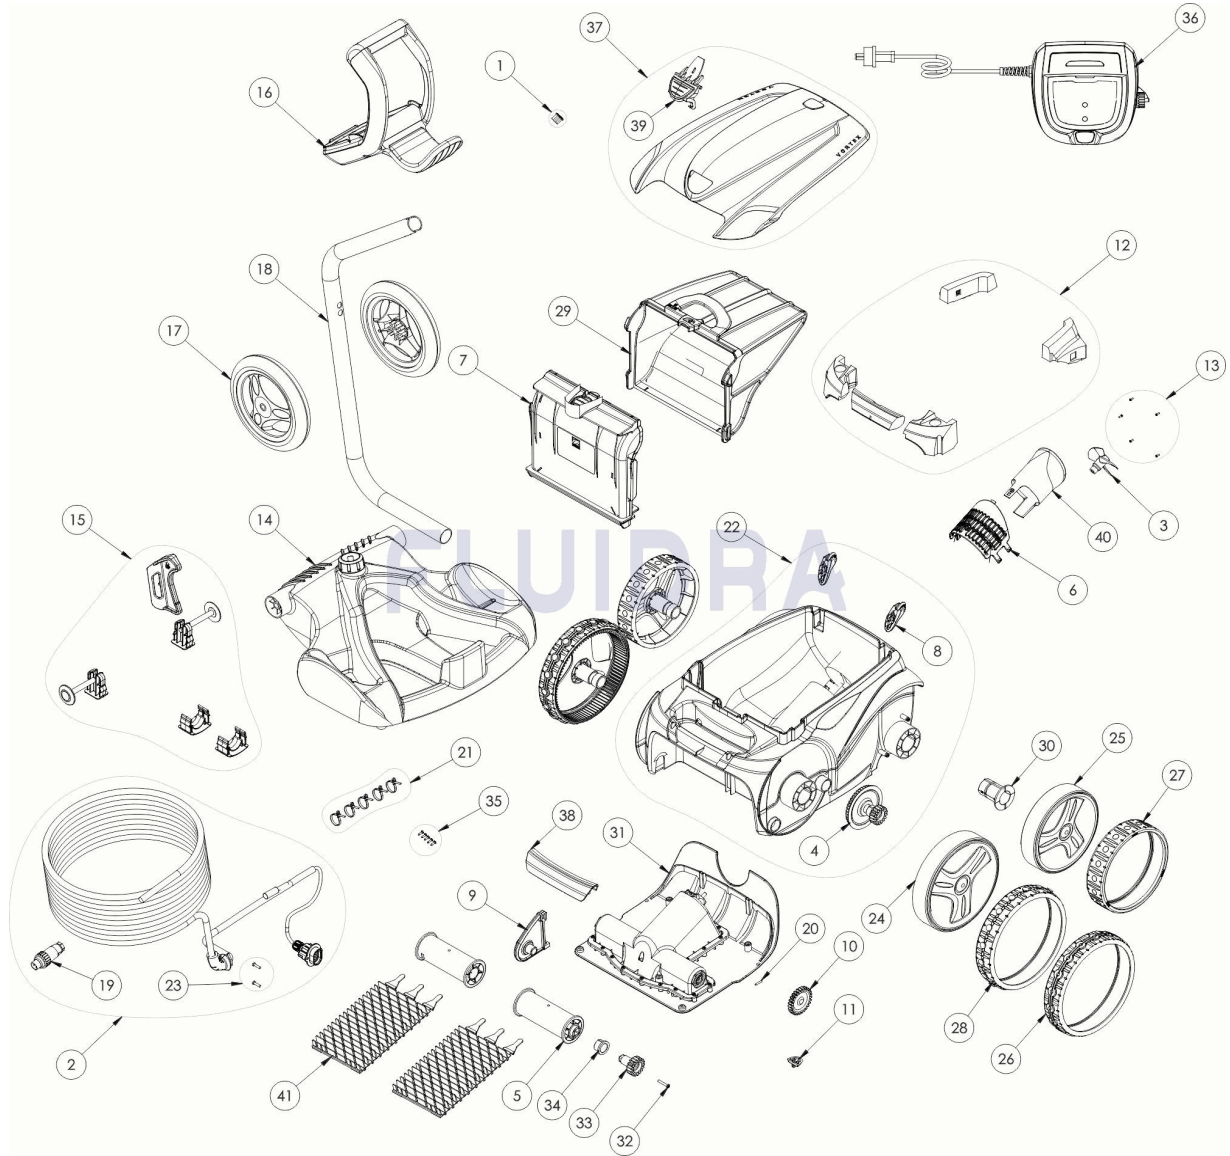

## FRANCAIS

POS	CODE	DESCRIPTION	QUANTITE	POS	CODE	DESCRIPTION	QUANTITE
1	R0516700	VIS 4*12 MM (X5)	1	16	R0565000	POIGNEE CHARIOT	1
2	R0516800	CABLE FLOTTANT 18M	1	17	R0565100	ROUES CHARIOT (*2)	1
3	R0517000	HELICE V	1	18	R0565200	TUBE CHARIOT	1
4	R0517200	TRANSMISSION	1	19	R0565600	CONNECTEUR 4 PTS	1
5	R0517400	SUPPORT BROSE (*2)	1	20	R0567800	GOUPILLE 3*16 MM (*5)	1
6	R0517600	GRILLE MOTEUR	1	21	R0567900	LIEN SERRAGE CABLE FLOTT (*5)	1
7	R0517700	SUPPORT FILTRE V	1	22	R0589102	COQUE CPLTE 2WD II GRISE	1
8	R0518100	BUMPER A ROULETTE(*2)	1	23	R0608500	VIS 4*16 MM A4 (*5)	1
9	R0518702	PONTET BROSE GRIS	1	24	R0636003	JANTE GDE GRISE ZODIAC	1
10	R0518800	PIGNON 27 DENTS (*2)	1	25	R0636102	JANTE PETITE GRISE ZODIAC	1
11	R0519000	RAMPE	1	26	R0636201	BANDAGE GD NOIR ZODIAC	1
12	R0539700	FLOTTEUR COMPLET	1	27	R0636300	BANDAGE ARR NOIR ZODIAC	1
13	R0564500	VIS 2,2*6,5 MM (X5)	1	28	R0636400	BANDAGE AVANT TILE ZODIAC	1

CODE **WR000192**

DESCRIPTION: **GV 3420**

**ENGLISH**

POS	CODE	DESCRIPTION	QUANTITY	POS	CODE	DESCRIPTION	QUANTITY
1	R0516700	SCREWS 4*12 MM (X5)	1	16	R0565000	TROLLEY HANDLE	1
2	R0516800	FLOATING CABLE 18M	1	17	R0565100	TROLLEY WHEELS (*2)	1
3	R0517000	PROPELLER	1	18	R0565200	TROLLEY TUBE	1
4	R0517200	TRANSMISSION	1	19	R0565600	FLOATING CABLE PLUG	1
5	R0517400	BRUSH ROLLER	1	20	R0567800	MOTOR BLOCK SHAFT PIN (SET OF 5)	1
6	R0517600	MOTOR SCREEN	1	21	R0567900	FLOATING CABLE CLAMP (SET OF 5)	1
7	R0517700	FILTER CANISTER SUPPORT	1	22	R0589102	MAIN BODY 2WD II GREY	1
8	R0518100	ROLLER (SET OF 2)	1	23	R0608500	SCREW 4*16MM (set of 5)	1
9	R0518702	ROLLER SUPPORT GREY	1	24	R0636003	RIM LARGE GREY ZODIAC	1
10	R0518800	DRIVE GEAR (SET OF 2)	1	25	R0636102	RIM REAR GREY ZODIAC	1
11	R0519000	RAMPE	1	26	R0636201	TIRE LARGE BLACK ZODIAC	1
12	R0539700	FLOAT	1	27	R0636300	TIRE REAR BLACK ZODIAC	1
13	R0564500	SCREWS 2,2*6,5 MM (X5)	1	28	R0636400	TIRE LARGE TILE ZODIAC	1