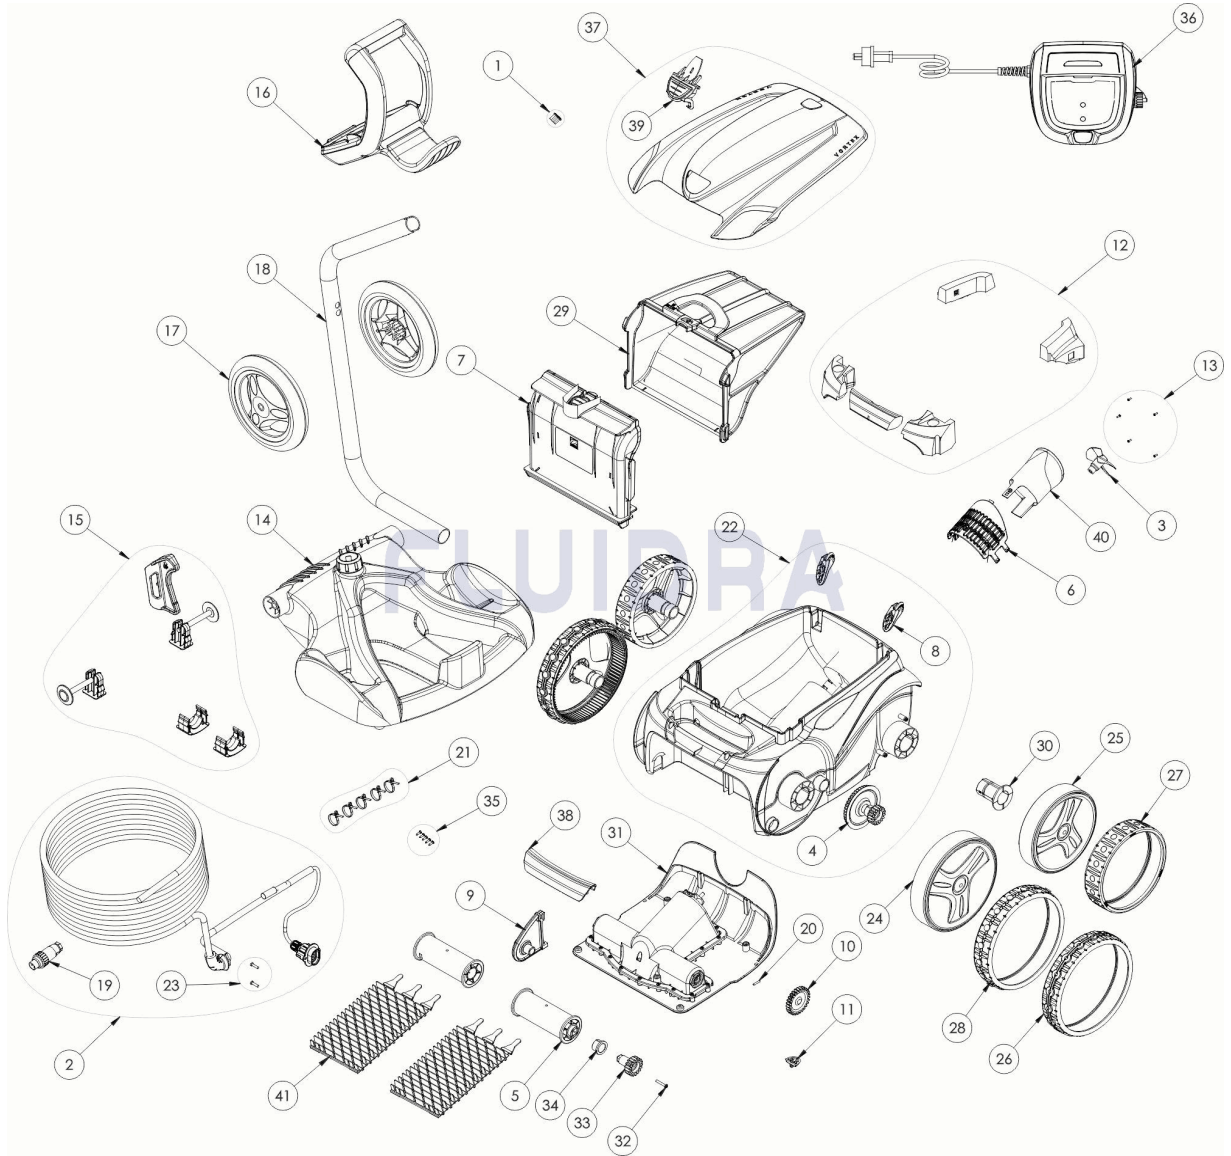

CODIGO **WR000192**

DESCRIÇÃO: **GV 3420**

PORTUGUES

POS	CODIGO	DESCRIÇÃO	JANTIDADE	POS	CODIGO	DESCRIÇÃO	JANTIDADE
1	R0516700	PARAFUSO 4*12 MM (Pack 5 UN)	1	16	R0565000	PEGA CARRO DE TRANSPORTE	1
2	R0516800	CABO FLUTUANTE 18M	1	17	R0565100	RODAS CARRO DE TRANSPORTE	1
3	R0517000	HÉLICE	1	18	R0565200	TUBO CARRO DE TRANSPORTE	1
4	R0517200	CJTO. TRANSMISSÃO	1	19	R0565600	LIGAÇÃO DE CABO 4 PINS	1
5	R0517400	ROLO PORTA-ESCOVAS (Pack 2 UN)	1	20	R0567800	CLIP FIXADOR 3*16 MM (Pack 5 UN)	1
6	R0517600	TELA PROTECÇÃO	1	21	R0567900	ABRACADEIRA CABO FLUTUANTE	1
7	R0517700	SUPORTE FILTRO	1	22	R0589102	ESTRUTURA COMPLETA 2WD II CINZENTA	1
8	R0518100	PÁRA-CHOQUES CON RODAS (Pack 2 UN)	1	23	R0608500	PARAFUSO 4*16 MM A4 (Pack 5 UN)	1
9	R0518702	SUPORTE CENTRAL ESCOVAS CINZAS	1	24	R0636003	ARO GRANDE CINZA ZODIAC	1
10	R0518800	RODA DENTADA 27 DENTES (Pack 2 UN)	1	25	R0636102	ARO PEQUENO CINZENTO ZODIAC	1
11	R0519000	RAMPA	1	26	R0636201	CAPA GD PRETA ZODIAC	1
12	R0539700	FLUTUADOR	1	27	R0636300	CAPA DE RODA TRASEIRAPRETA ZODIAC	1
13	R0564500	PARAFUSO 2.2*6,5mm (Pack 5 UN)	1	28	R0636400	CAPA DE RODA DIANTEIRA	1