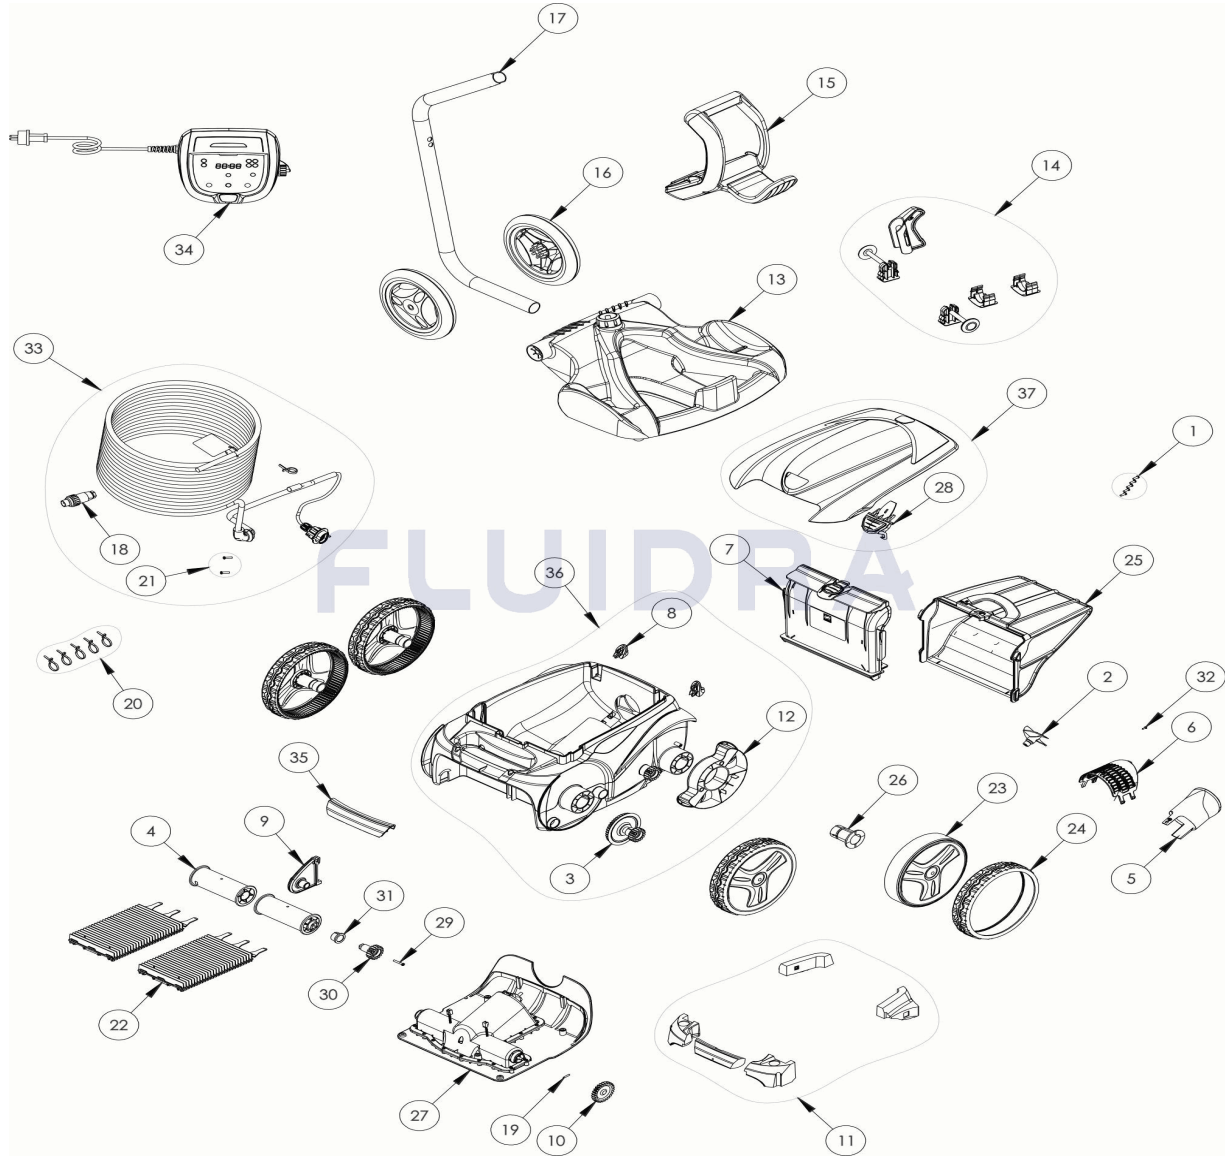

CODIGO **WR000229**

DESCRIÇÃO: **OV 5490 IQ**

PORTUGUES

POS	CODIGO	DESCRIÇÃO	JANTIDADE	POS	CODIGO	DESCRIÇÃO	JANTIDADE
1	R0516700	PARAFUSO 4*12 MM (Pack 5 UN)	1	16	R0565100	RODAS CARRO DE TRANSPORTE	1
2	R0517000	HÉLICE	1	17	R0565200	TUBO CARRO DE TRANSPORTE	1
3	R0517200	CJTO. TRANSMISSÃO	4	18	R0565600	LIGAÇÃO DE CABO 4 PINS	1
4	R0517400	ROLO PORTA-ESCOVAS (Pack 2 UN)	1	19	R0567800	CLIP FIXADOR 3*16 MM (Pack 5 UN)	1
5	R0517500	CANALIZADOR DE FLUXO	1	20	R0567900	ABRACADEIRA CABO FLUTUANTE	1
6	R0517600	TELA PROTECÇÃO	1	21	R0608500	PARAFUSO 4*16 MM A4 (Pack 5 UN)	1
7	R0517700	SUPORTE FILTRO	1	22	R0635903	ESCOVAS ZODIAC (Pack 2 UN)	1
8	R0518100	PÁRA-CHOQUES CON RODAS (Pack 2 UN)	1	23	R0636001	ARO GRANDE R9022 ZODIAC	4
9	R0518702	SUPORTE CENTRAL ESCOVAS CINZAS	1	24	R0636201	CAPA GD PRETA ZODIAC	4
10	R0518800	RODA DENTADA 27 DENTES (Pack 2 UN)	1	25	R0636600	FILTRO RESÍDUOS FINOS 100µ V	1
11	R0539700	FLUTUADOR	1	26	R0636700	TAMPA DO ROLAMENTO DA RODA	4
12	R0540300	PROTETOR DA RODA	2	27	R0638100	BLOCO MOTOR TIPO D	1
13	R0564800	BASE CARRO DE TRANSPORTE	1	28	R0638701	FECHO DA TAMPA PMS7712	1