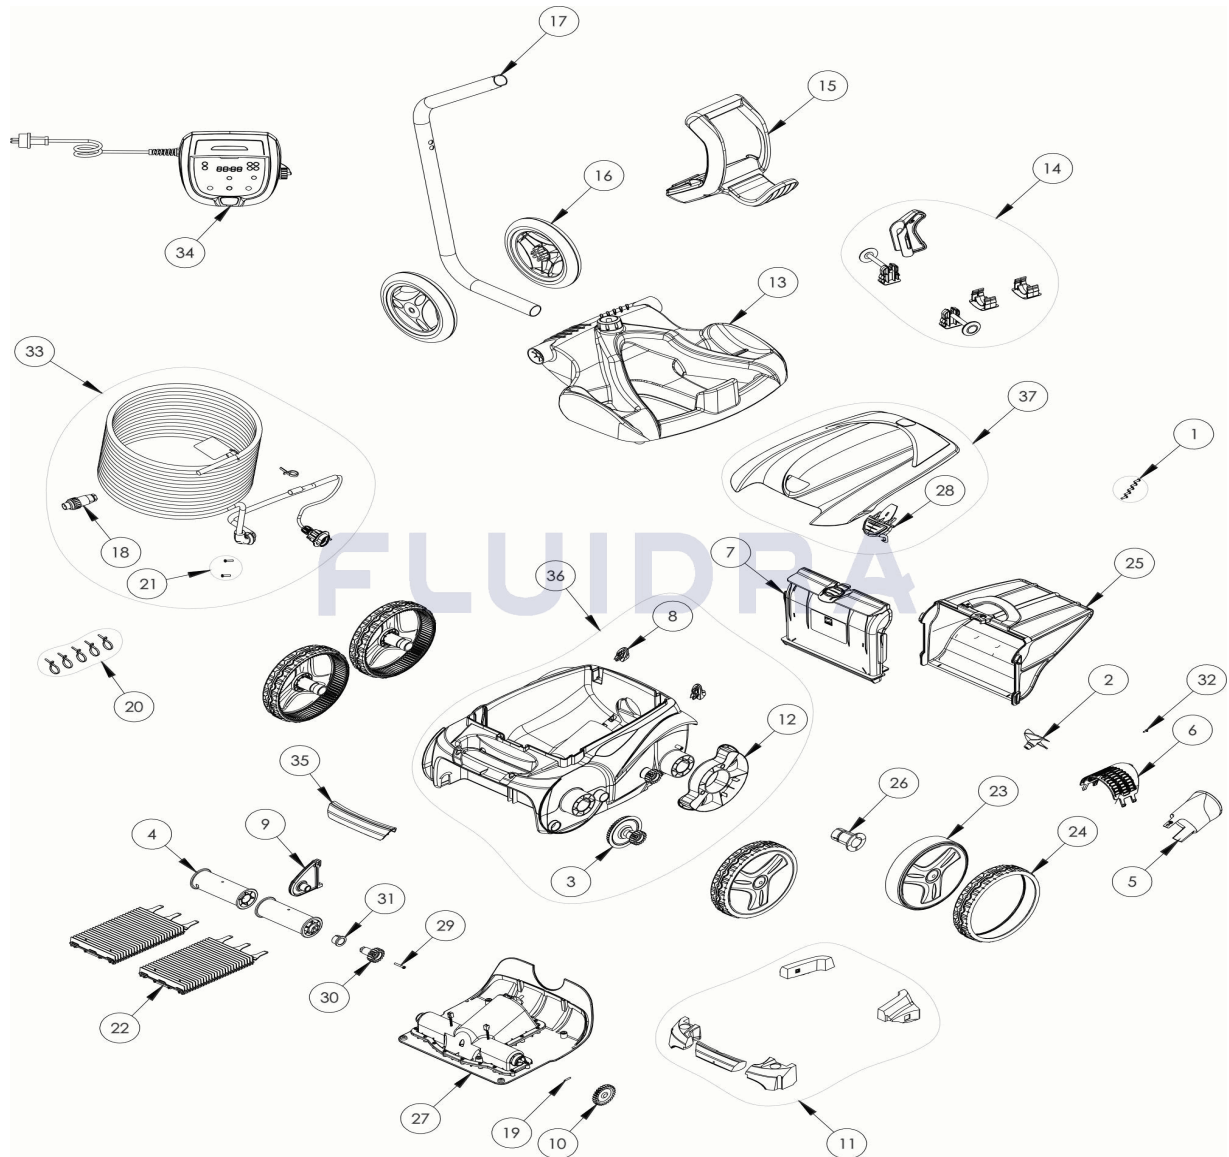

CODE **WR000229**

BESCHREIBUNG: **OV 5490 IQ**

DEUTSCH

POS	CODE	BESCHREIBUNG	MENGE	POS	CODE	BESCHREIBUNG	MENGE
1	R0516700	SCHRAUBE 4 * 12 MM(SET mit 5 Stk.)	1	16	R0565100	RÄDER CADDY (SET mit 2 Stk.)	1
2	R0517000	TURBINE	1	17	R0565200	STANDROHR FÜR CADDY	1
3	R0517200	GETRIEBE	4	18	R0565600	SCHWIMMKABEL STECKER (4 PTS)	1
4	R0517400	BÜRSTENWALZE (SET mit 2 Stk.)	1	19	R0567800	SPLINT FÜR KREUZAPPENANTRIEB (SET	1
5	R0517500	STRÖMUNGSDÜSE	1	20	R0567900	KLEMME FÜR SCHWIMMKABEL (SET mit 5 Stk.)	1
6	R0517600	SCHUTZGITTER	1	21	R0608500	SCHRAUBE 4 * 16 MM, A4 (SET mit 5 Stk.)	1
7	R0517700	DECKEL FILTERKORB	1	22	R0635903	BÜRSTEN TYP 1 PMS7712 (SET mit 2 Stk.)	1
8	R0518100	STOSSFÄNGER MIT ROLLER (SET mit 2 Stk.)	1	23	R0636001	FELGE GROß, VORNE, R9022	4
9	R0518702	BÜRSTENANKER, GRAU	1	24	R0636201	REIFEN GROß SCHWARZ	4
10	R0518800	ZAHNRAD 27 ZÄHNE (SET mit 2 Stk.)	1	25	R0636600	FILTER FEIN 100µ	1
11	R0539700	SCHWIMMKÖRPER, KOMPLET EC	1	26	R0636700	RADBÜCHSE EC	4
12	R0540300	RADSCHUTZBLENDE	2	27	R0638100	MOTORBLOCK TYP D	1
13	R0564800	BODENPLATTE CADDY	1	28	R0638701	GEHÄUSERIGEL, PMS7712	1