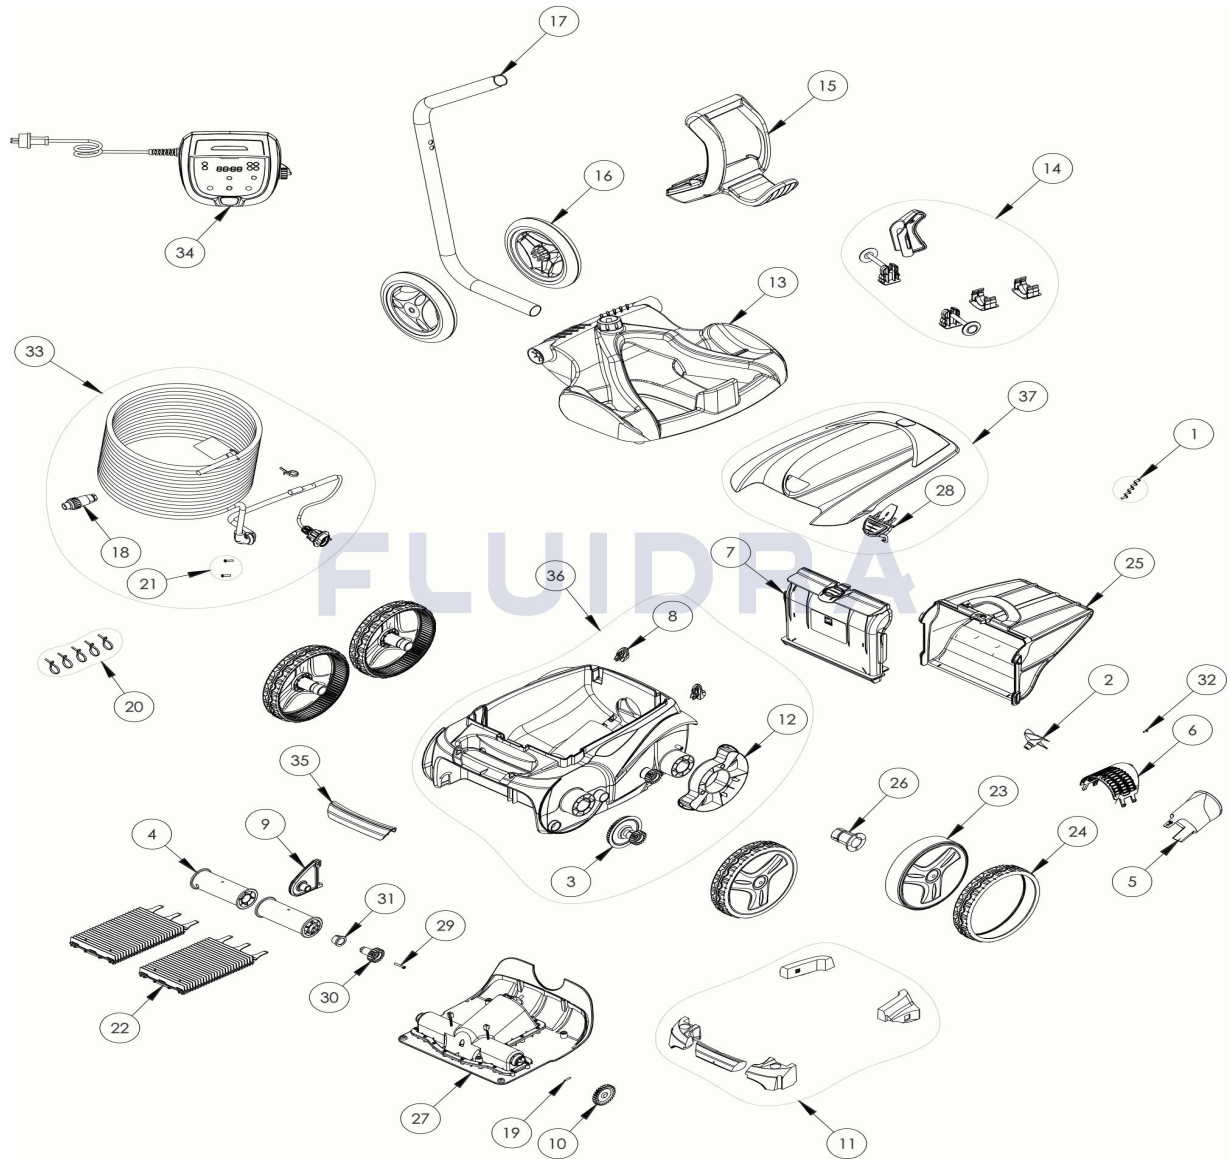

CODIGO **WR000229**

DESCRIPCION: **OV 5490 IQ**

ESPAÑOL

POS	CODIGO	DESCRIPCION	CANTIDAD	POS	CODIGO	DESCRIPCION	CANTIDAD
1	R0516700	TORNILLO 4*12 MM (PACK DE 5 UN.)	1	16	R0565100	RUEDAS CARRO DE TRANSPORTE (Pack 2	1
2	R0517000	HÉLICE	1	17	R0565200	TUBO CARRO DE TRANSPORTE	1
3	R0517200	CJTO. TRANSMISIÓN	4	18	R0565600	CONECTOR DE CABLE 4 PINS	1
4	R0517400	RODILLO PORTACEPILLOS (Pack 2 UN)	1	19	R0567800	CLIP FIJADOR 3*16 MM (Pack 5 UN)	1
5	R0517500	CANALIZADOR DE FLUJO	1	20	R0567900	ABRAZADERAS CABLE FLOTANTE (Pack 5	1
6	R0517600	MALLA PROTECCIÓN	1	21	R0608500	TORNILLO 4*16 MM (PACK DE 5 UN	1
7	R0517700	SOPORTE FILTRO	1	22	R0635903	CEPILLOS ZODIAC (Pack 2 UN)	1
8	R0518100	PARACHOQUES CON RUEDAS (Pack 2 UN)	1	23	R0636001	LLANTA GRANDE R9022 ZODIAC	4
9	R0518702	SOPORTE CENTRAL RODILLOS GRIS	1	24	R0636201	CUBIERTA GD NEGRA ZODIAC	4
10	R0518800	PIÑÓN 27 DIENTES (Pack 2 UN)	1	25	R0636600	FILTRO RESIDUOS FINOS 100µ V	1
11	R0539700	FLOTADOR	1	26	R0636700	CASQUILLO COJINETE RUEDA ZODIAC	4
12	R0540300	PROTECTOR DE RUEDA	2	27	R0638100	BLOQUE MOTOR TIPO D	1
13	R0564800	BASE CARRO DE TRANSPORTE	1	28	R0638701	CIERRE TAPA PMS7712	1

CODIGO **WR000229**DESCRIPCION: **OV 5490 IQ**

14	R0564900	KIT ACCESORIOS CARRO	1	29	R0638900	TORNILLO 4*25 MM (Pack 5 UN)	1
15	R0565000	EMPUÑADURA CARRO DE TRANSPORTE	1	30	R0639000	PIÑÓN 17 DIENTES (Pack 2 UN)	1
31	R0639100	CASQUILLO EXTERIOR (Pack 2 UN)	1	35	R0872800	EMPUÑADURA R9022 4WD	1
32	R0639200	TORNILLO 2.9*9.5 MM (Pack 5 UN)	1	36	R0872900	CARCASA COMPLETA 4WD PUNTEADA IMP	1
33	R0726600	CABLE FLOTANTE SWIVEL 18M	1	37	R0873000	TAPA COMPLETA	1
34	R0762100	UNIDAD DE CONTROL IQ TIPO 1 EU	1				