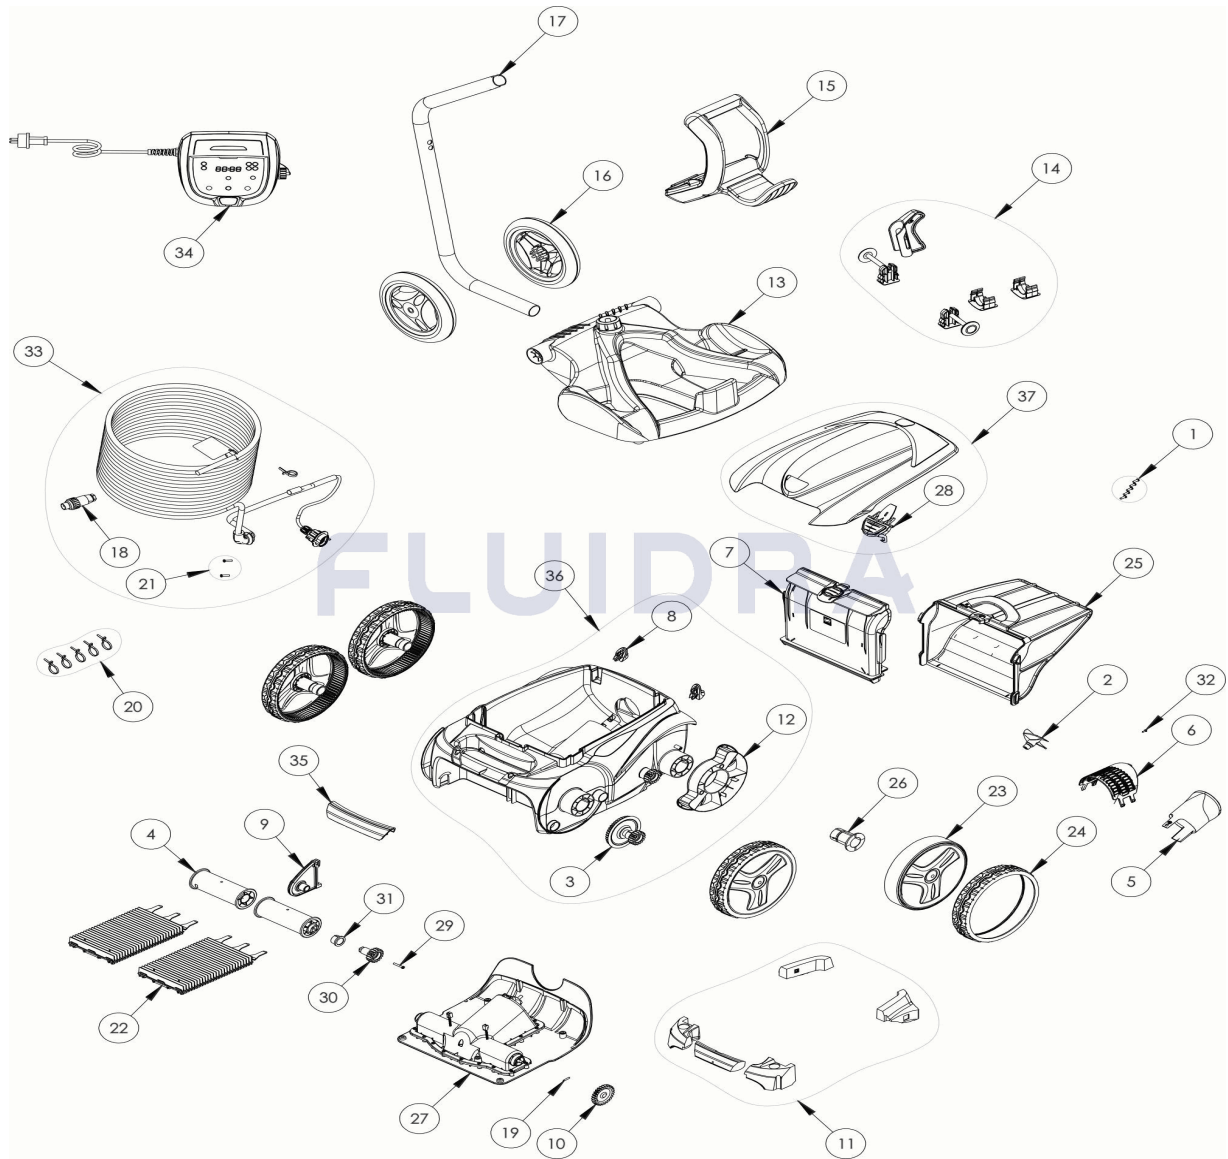

CODE **WR000229**

DESCRIPTION: **OV 5490 IQ**

FRANCAIS

POS	CODE	DESCRIPTION	QUANTITE	POS	CODE	DESCRIPTION	QUANTITE
1	R0516700	VIS 4*12 MM (X5)	1	16	R0565100	ROUES CHARIOT (*2)	1
2	R0517000	HELICE V	1	17	R0565200	TUBE CHARIOT	1
3	R0517200	TRANSMISSION	4	18	R0565600	CONNECTEUR 4 PTS	1
4	R0517400	SUPPORT BROSSE (* 2)	1	19	R0567800	GOUPILLE 3*16 MM (*5)	1
5	R0517500	GUIDE FLUX	1	20	R0567900	LIEN SERRAGE CABLE FLOTT (*5)	1
6	R0517600	GRILLE MOTEUR	1	21	R0608500	VIS 4*16 MM A4 (*5)	1
7	R0517700	SUPPORT FILTRE V	1	22	R0635903	BROSSE TYPE 1 PMS7712 ZODIAC (* 2)	1
8	R0518100	BUMPER A ROULETTE(*2)	1	23	R0636001	JANTE GDE R9022 ZODIAC	4
9	R0518702	PONTET BROSSE GRIS	1	24	R0636201	BANDAGE GD NOIR ZODIAC	4
10	R0518800	PIGNON 27 DENTS (*2)	1	25	R0636600	FILTRE DEBRIS FIN 100µ V	1
11	R0539700	FLOTTEUR COMPLET	1	26	R0636700	PALIER ROUE ZODIAC	4
12	R0540300	PROTECTION ROUE	2	27	R0638100	BLOC MOTEUR TYPE D	1
13	R0564800	EMBASE CHARIOT	1	28	R0638701	VERROU TRAPPE PMS7712	1