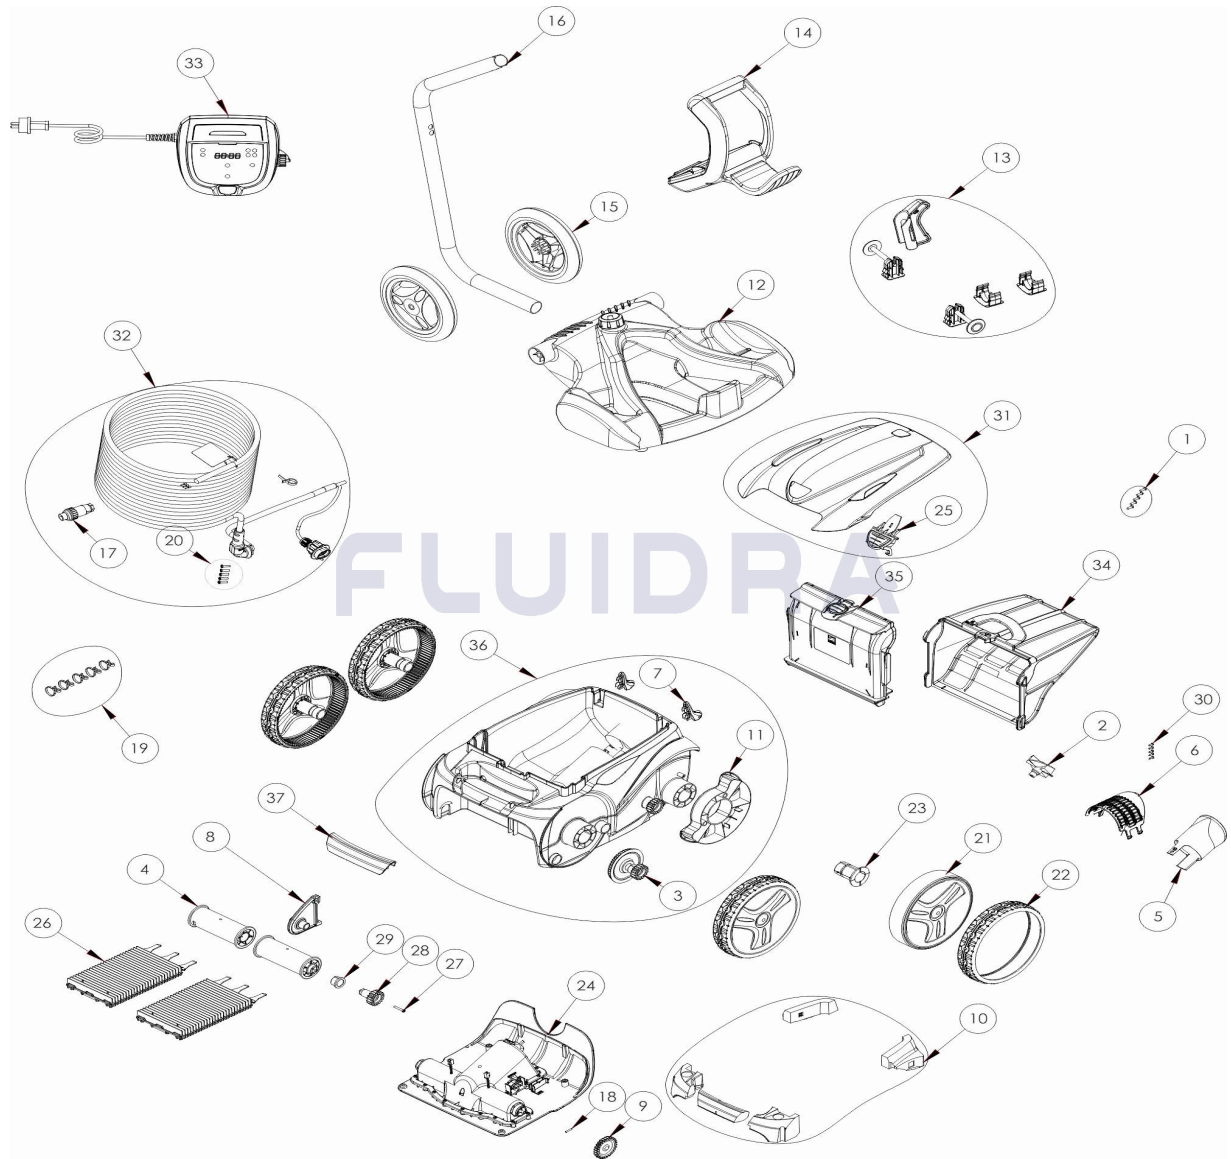

CODE **WR000230**

BESCHREIBUNG: **OV 5430 IQ**

DEUTSCH

POS	CODE	BESCHREIBUNG	MENGE	POS	CODE	BESCHREIBUNG	MENGE
1	R0516700	SCHRAUBE 4 * 12 MM(SET mit 5 Stk.)	1	16	R0565200	STANDROHR FÜR CADDY	1
2	R0517000	TURBINE	1	17	R0565600	SCHWIMMKABEL STECKER (4 PTS)	1
3	R0517200	GETRIEBE	4	18	R0567800	SPLINT FÜR KREUZAPPENANTRIEB (SET	1
4	R0517400	BÜRSTENWALZE (SET mit 2 Stk.)	1	19	R0567900	KLEMME FÜR SCHWIMMKABEL (SET mit 5	1
5	R0517500	STRÖMUNGSDÜSE	1	20	R0608500	SCHRAUBE 4 * 16 MM, A4 (SET mit 5 Stk.)	1
6	R0517600	SCHUTZGITTER	1	21	R0636001	FELGE GROß, VORNE, R9022	4
7	R0518100	STOSSFÄNGER MIT ROLLER (SET mit 2 Stk.)	1	22	R0636201	REIFEN GROß SCHWARZ	4
8	R0518703	BÜRSTENANKER PMS7712	1	23	R0636700	RADBUCHSE EC	4
9	R0518800	ZAHNRAD 27 ZÄHNE (SET mit 2 Stk.)	1	24	R0638100	MOTORBLOCK TYP D	1
10	R0539700	SCHWIMMKÖRPER, KOMPLET EC	1	25	R0638702	GEHÄUSERIGEL PMS2010	1
11	R0540300	RADSCHUTZBLENDE	2	26	R0638800	BÜRSTEN TYP 2 (CONTACT +) R9022 (SET	1
12	R0564800	BODENPLATTE CADDY	1	27	R0638900	SCHRAUBE 4 * 25 MM, A2 (SET mit 5 Stk.)	1
13	R0564900	ZUBEHÖR CADDY	1	28	R0639000	ZAHNRAD 17 ZÄHNE (SET mit 2 Stk.)	1