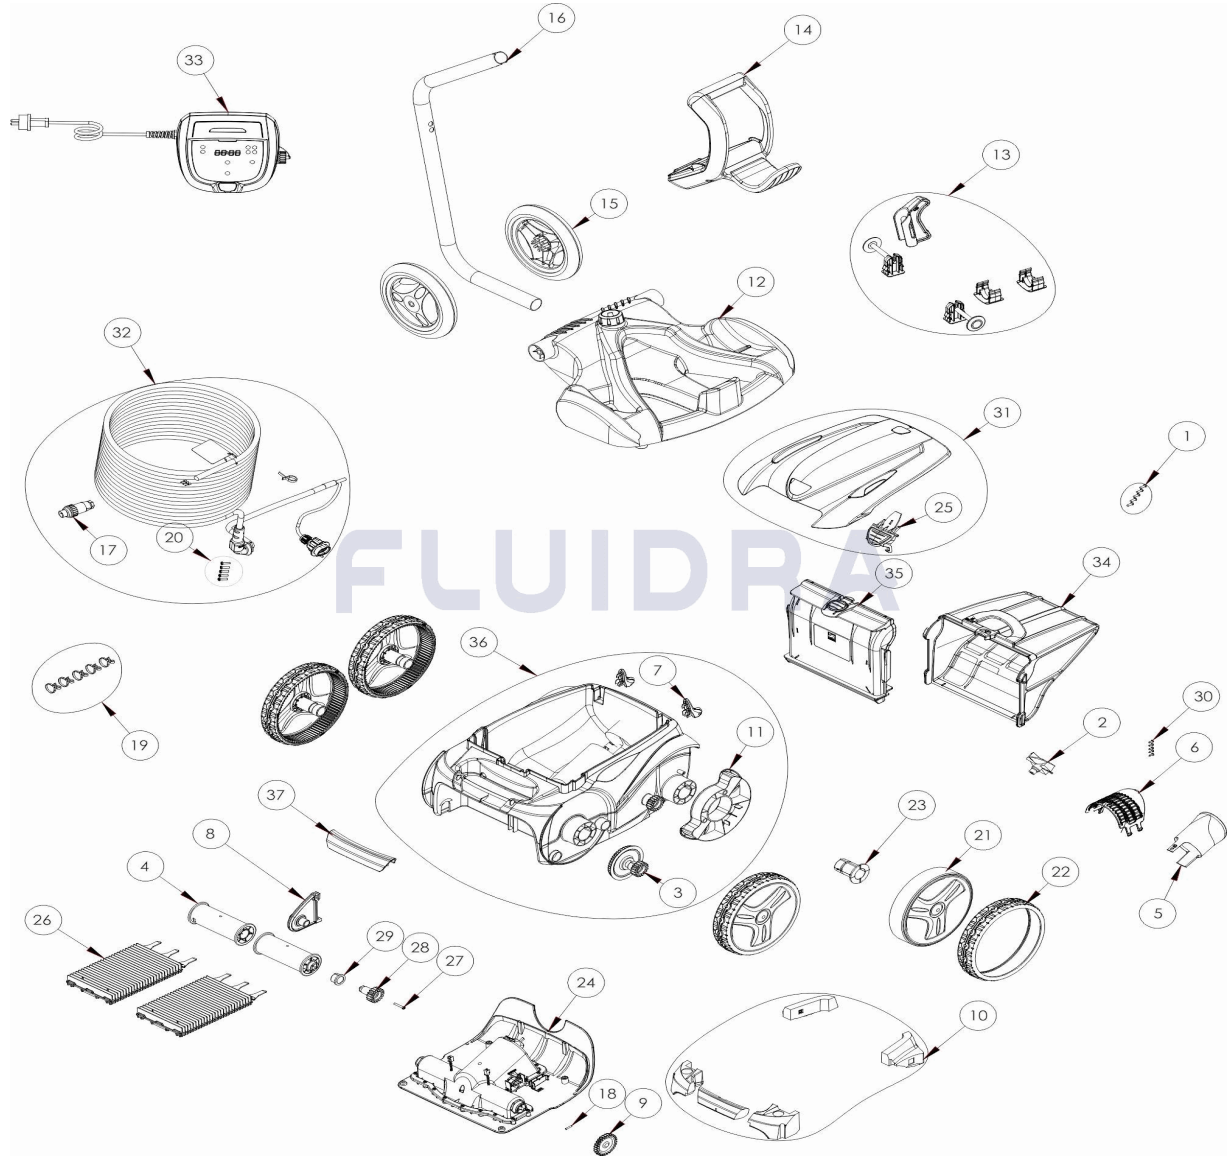

CODIGO **WR000230**

DESCRIÇÃO: **OV 5430 IQ**

PORTUGUES

POS	CODIGO	DESCRIÇÃO	JANTIDADE	POS	CODIGO	DESCRIÇÃO	JANTIDADE
1	R0516700	PARAFUSO 4*12 MM (Pack 5 UN)	1	16	R0565200	TUBO CARRO DE TRANSPORTE	1
2	R0517000	HÉLICE	1	17	R0565600	LIGAÇÃO DE CABO 4 PINS	1
3	R0517200	CJTO. TRANSMISSÃO	4	18	R0567800	CLIP FIXADOR 3*16 MM (Pack 5 UN)	1
4	R0517400	ROLO PORTA-ESCOVAS (Pack 2 UN)	1	19	R0567900	ABRACADEIRA CABO FLUTUANTE	1
5	R0517500	CANALIZADOR DE FLUXO	1	20	R0608500	PARAFUSO 4*16 MM A4 (Pack 5 UN)	1
6	R0517600	TELA PROTECÇÃO	1	21	R0636001	ARO GRANDE R9022 ZODIAC	4
7	R0518100	PÁRA-CHOQUES CON RODAS (Pack 2 UN)	1	22	R0636201	CAPA GD PRETA ZODIAC	4
8	R0518703	CLIP FIXAÇÃO ROLOS PMS7712	1	23	R0636700	TAMPA DO ROLAMENTO DA RODA	4
9	R0518800	RODA DENTADA 27 DENTES (Pack 2 UN)	1	24	R0638100	BLOCO MOTOR TIPO D	1
10	R0539700	FLUTUADOR	1	25	R0638702	FECHO DA TAMPA PMS2010	1
11	R0540300	PROTETOR DA RODA	2	26	R0638800	ESCOVAS TIPO 2 R9022 ZODIAC (Pack 2 UN)	1
12	R0564800	BASE CARRO DE TRANSPORTE	1	27	R0638900	PARAFUSO 4*25 MM (Pack 5 UN)	1
13	R0564900	KIT ACCESÓRIOS CARRO	1	28	R0639000	RODA DENTADA 17 DENTES (Pack 2 UN)	1