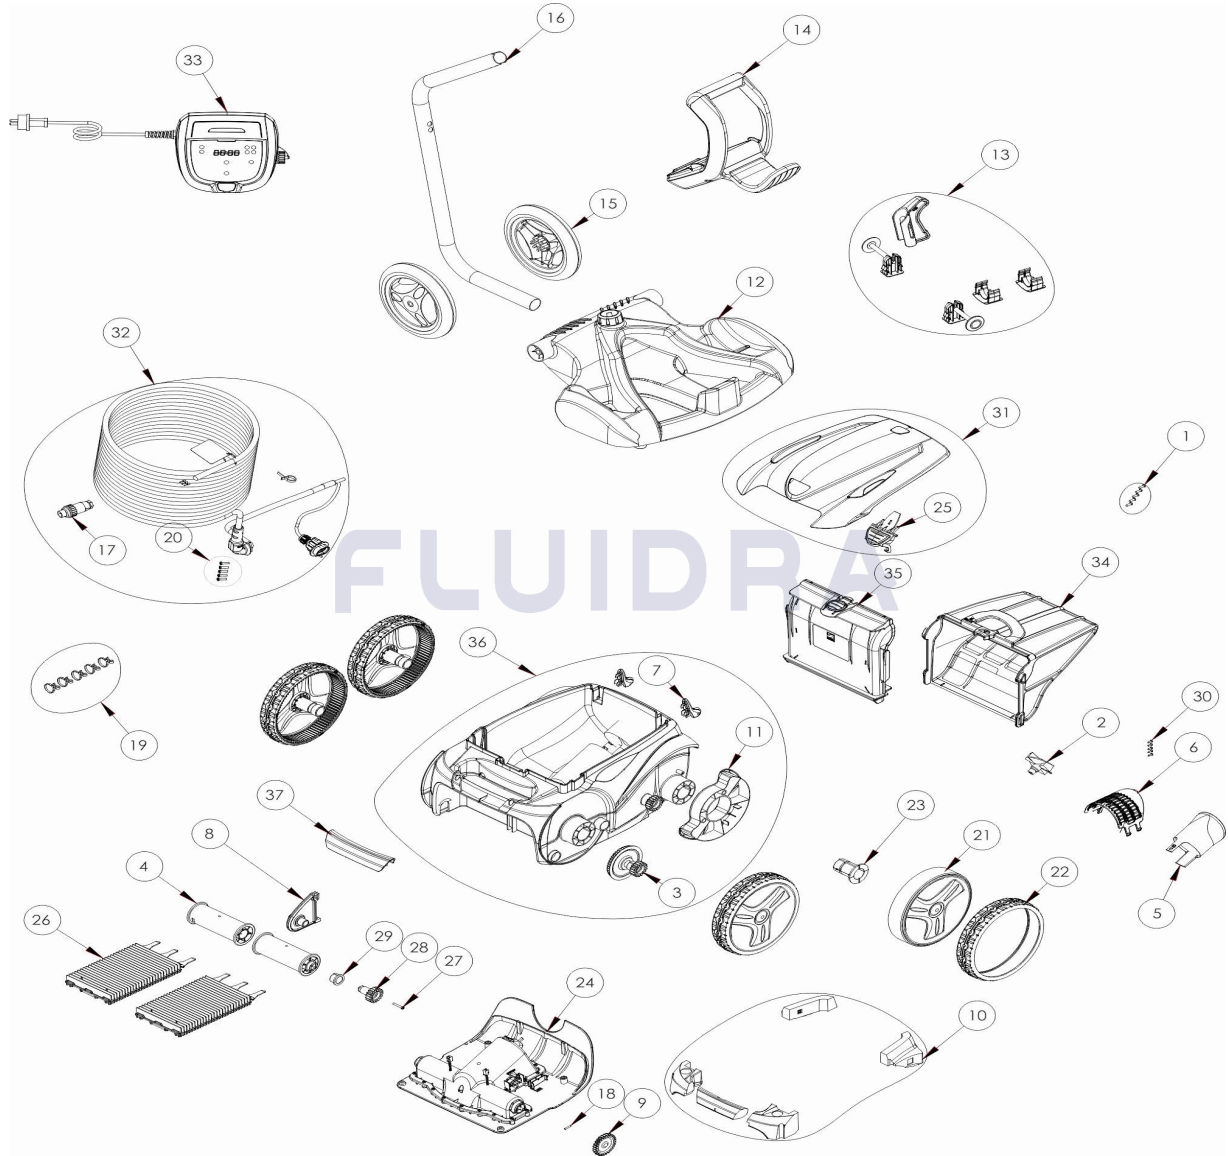

CODIGO **WR000230**

 DESCRIPCION: **OV 5430 IQ**

ESPAÑOL

POS	CODIGO	DESCRIPCION	CANTIDAD	POS	CODIGO	DESCRIPCION	CANTIDAD
1	R0516700	TORNILLO 4*12 MM (PACK DE 5 UN.)	1	16	R0565200	TUBO CARRO DE TRANSPORTE	1
2	R0517000	HÉLICE	1	17	R0565600	CONECTOR DE CABLE 4 PINS	1
3	R0517200	CJTO. TRANSMISIÓN	4	18	R0567800	CLIP FIJADOR 3*16 MM (Pack 5 UN)	1
4	R0517400	RODILLO PORTACEPILLOS (Pack 2 UN)	1	19	R0567900	ABRAZADERAS CABLE FLOTANTE (Pack 5	1
5	R0517500	CANALIZADOR DE FLUJO	1	20	R0608500	TORNILLO 4*16 MM (PACK DE 5 UN	1
6	R0517600	MALLA PROTECCIÓN	1	21	R0636001	LLANTA GRANDE R9022 ZODIAC	4
7	R0518100	PARACHOQUES CON RUEDAS (Pack 2 UN)	1	22	R0636201	CUBIERTA GD NEGRA ZODIAC	4
8	R0518703	CLIP FIJACIÓN DE RODILLOS PMS7712	1	23	R0636700	CASQUILLO COJINETE RUEDA ZODIAC	4
9	R0518800	PIÑÓN 27 DIENTES (Pack 2 UN)	1	24	R0638100	BLOQUE MOTOR TIPO D	1
10	R0539700	FLOTADOR	1	25	R0638702	CIERRE TAPA PMS2010	1
11	R0540300	PROTECTOR DE RUEDA	2	26	R0638800	CEPILLOS TIPO 2 R9022 ZODIAC (Pack 2 UN	1
12	R0564800	BASE CARRO DE TRANSPORTE	1	27	R0638900	TORNILLO 4*25 MM (Pack 5 UN)	1
13	R0564900	KIT ACCESORIOS CARRO	1	28	R0639000	PIÑÓN 17 DIENTES (Pack 2 UN)	1

CODIGO **WR000230**DESCRIPCION: **OV 5430 IQ**

14	R0565000	EMPUÑADURA CARRO DE TRANSPORTE	1	29	R0639100	CASQUILLO EXTERIOR (Pack 2 UN)	1
15	R0565100	RUEDAS CARRO DE TRANSPORTE (Pack 2	1	30	R0639200	TORNILLO 2.9*9.5 MM (Pack 5 UN)	1
31	R0718500	TAPA WHITE PMS2010	1	35	R0865100	SOPORTE FILTRO	1
32	R0726800	CABLE FLOTANTE SWIVEL 18M	1	36	R0872300	CARCASA COMPLETA 4WD TRIÁNGULOS II	1
33	R0762100	UNIDAD DE CONTROL IQ TIPO 1 EU	1	37	R0872400	EMPUÑADURA PMS2010 4WD	1
34	R0863600	FILTRO RESIDUOS FINOS 100µ	1				