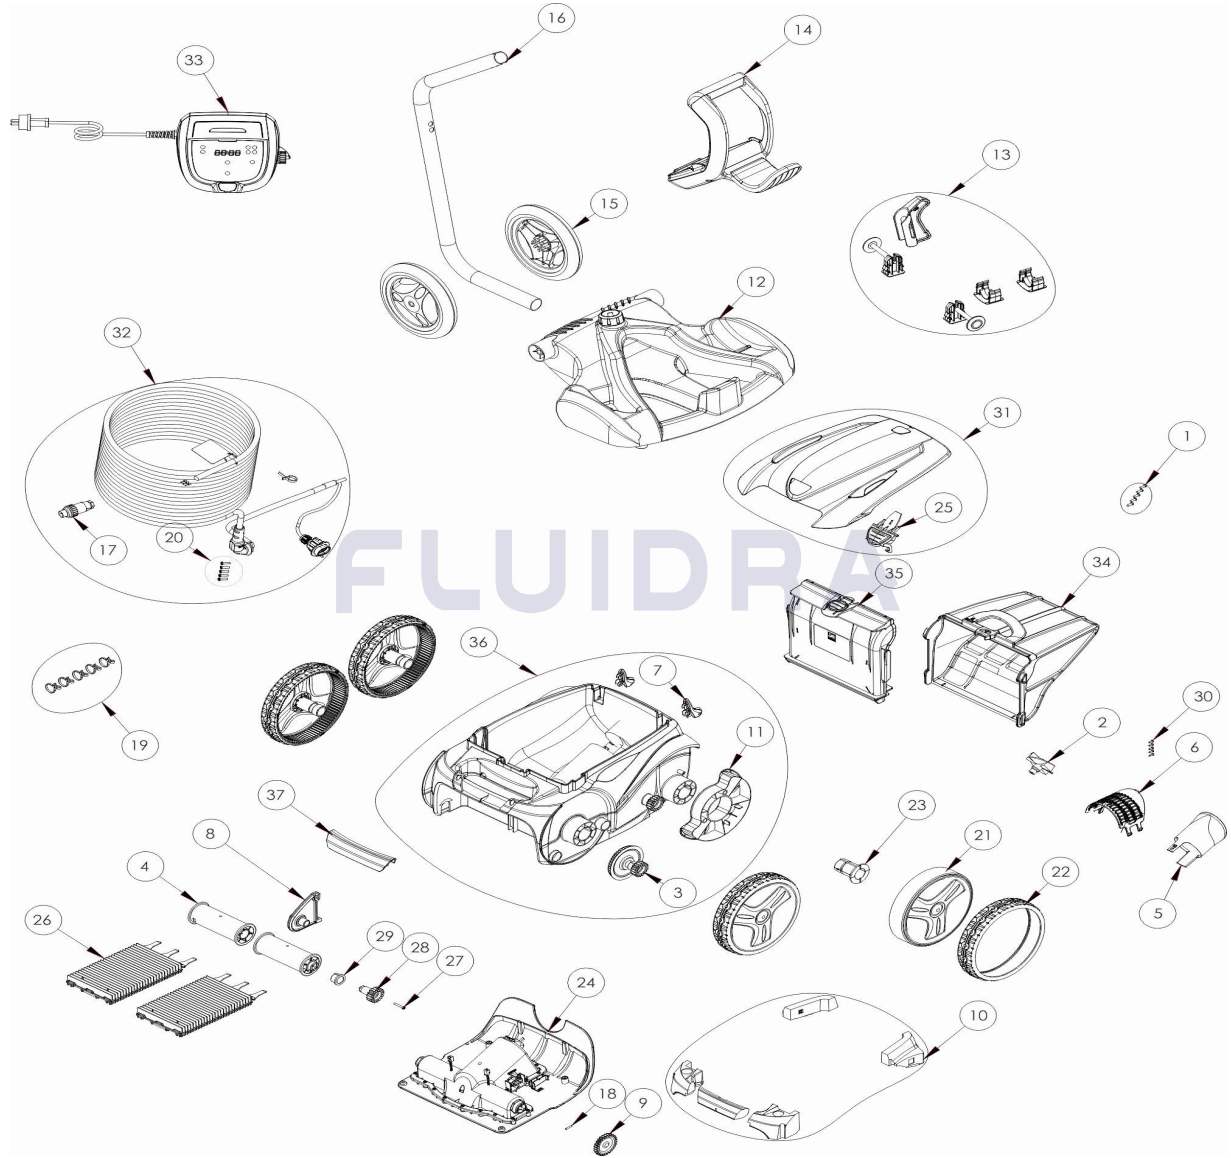

CODE **WR000230**

 DESCRIPTION: **OV 5430 IQ**

FRANCAIS

POS	CODE	DESCRIPTION	QUANTITE	POS	CODE	DESCRIPTION	QUANTITE
1	R0516700	VIS 4*12 MM (X5)	1	16	R0565200	TUBE CHARIOT	1
2	R0517000	HELICE V	1	17	R0565600	CONNECTEUR 4 PTS	1
3	R0517200	TRANSMISSION	4	18	R0567800	GOUPILLE 3*16 MM (*5)	1
4	R0517400	SUPPORT BROSE (* 2)	1	19	R0567900	LIEN SERRAGE CABLE FLOTT (*5)	1
5	R0517500	GUIDE FLUX	1	20	R0608500	VIS 4*16 MM A4 (*5)	1
6	R0517600	GRILLE MOTEUR	1	21	R0636001	JANTE GDE R9022 ZODIAC	4
7	R0518100	BUMPER A ROULETTE(*2)	1	22	R0636201	BANDAGE GD NOIR ZODIAC	4
8	R0518703	PONTET BROSE PMS7712	1	23	R0636700	PALIER ROUE ZODIAC	4
9	R0518800	PIGNON 27 DENTS (*2)	1	24	R0638100	BLOC MOTEUR TYPE D	1
10	R0539700	FLOTTEUR COMPLET	1	25	R0638702	VERROU TRAPPE PMS2010	1
11	R0540300	PROTECTION ROUE	2	26	R0638800	BROSSE TYPE 2 R9022 ZODIAC (* 2)	1
12	R0564800	EMBASE CHARIOT	1	27	R0638900	VIS 4*25 MM (*5)	1
13	R0564900	PIECES ACCESSOIRE CHARIOT	1	28	R0639000	PIGNON 17 DENTS (*2)	1

CODE **WR000230**

DESCRIPTION: **OV 5430 IQ**

ENGLISH

POS	CODE	DESCRIPTION	QUANTITY	POS	CODE	DESCRIPTION	QUANTITY
1	R0516700	SCREWS 4*12 MM (X5)	1	16	R0565200	TROLLEY TUBE	1
2	R0517000	PROPELLER	1	17	R0565600	FLOATING CABLE PLUG	1
3	R0517200	TRANSMISSION	4	18	R0567800	MOTOR BLOCK SHAFT PIN (SET OF 5)	1
4	R0517400	BRUSH ROLLER	1	19	R0567900	FLOATING CABLE CLAMP (SET OF 5)	1
5	R0517500	FLOW OUTLET	1	20	R0608500	SCREW 4*16MM (set of 5)	1
6	R0517600	MOTOR SCREEN	1	21	R0636001	RIM LARGE R9022 ZODIAC	4
7	R0518100	ROLLER (SET OF 2)	1	22	R0636201	TIRE LARGE BLACK ZODIAC	4
8	R0518703	ROLLER SUPPORT PMS7712	1	23	R0636700	WHEEL BUSHING ZODIAC	4
9	R0518800	DRIVE GEAR (SET OF 2)	1	24	R0638100	MOTOR BLOCK TYPE D	1
10	R0539700	FLOAT	1	25	R0638702	COVER LATCH GRIP PMS2010	1
11	R0540300	COVER WHEELS PROTECTION	2	26	R0638800	BRUSH (SET OF 2)	1
12	R0564800	TROLLEY BASE	1	27	R0638900	SCREW 4*25 MM (SET OF 5)	1
13	R0564900	TROLLEY ACCESSORIES	1	28	R0639000	17 GEAR (*2)	1