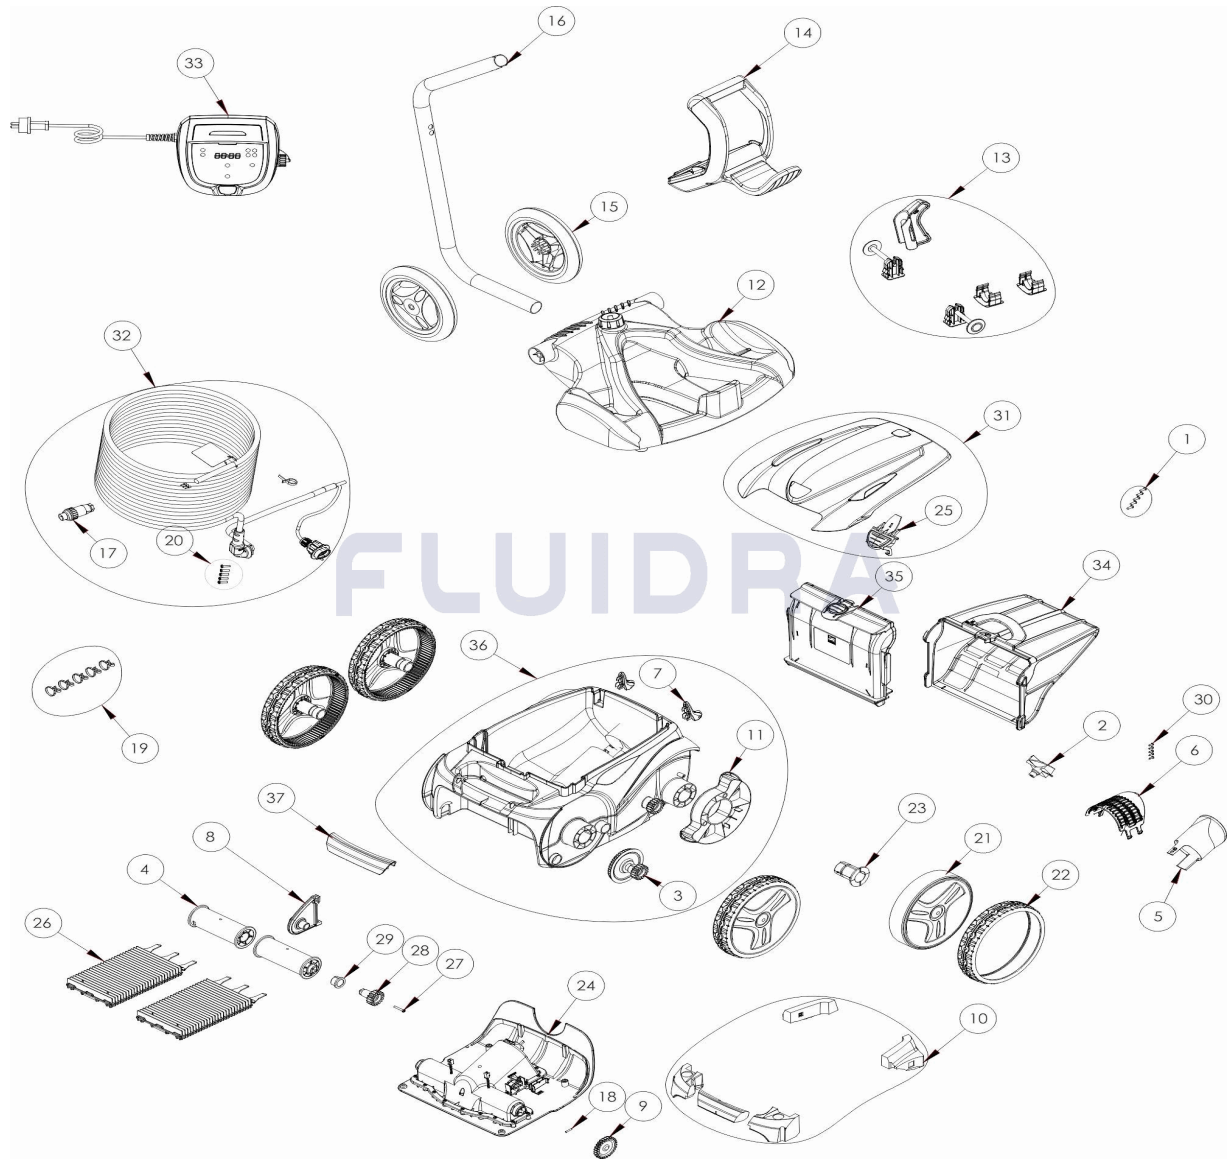

CODE **WR000230**

DESCRIPTION: **OV 5430 IQ**

FRANCAIS

POS	CODE	DESCRIPTION	QUANTITE	POS	CODE	DESCRIPTION	QUANTITE
1	R0516700	VIS 4*12 MM (X5)	1	16	R0565200	TUBE CHARIOT	1
2	R0517000	HELICE V	1	17	R0565600	CONNECTEUR 4 PTS	1
3	R0517200	TRANSMISSION	4	18	R0567800	GOUPILLE 3*16 MM (*5)	1
4	R0517400	SUPPORT BROSE (* 2)	1	19	R0567900	LIEN SERRAGE CABLE FLOTT (*5)	1
5	R0517500	GUIDE FLUX	1	20	R0608500	VIS 4*16 MM A4 (*5)	1
6	R0517600	GRILLE MOTEUR	1	21	R0636001	JANTE GDE R9022 ZODIAC	4
7	R0518100	BUMPER A ROULETTE(*2)	1	22	R0636201	BANDAGE GD NOIR ZODIAC	4
8	R0518703	PONTET BROSE PMS7712	1	23	R0636700	PALIER ROUE ZODIAC	4
9	R0518800	PIGNON 27 DENTS (*2)	1	24	R0638100	BLOC MOTEUR TYPE D	1
10	R0539700	FLOTTEUR COMPLET	1	25	R0638702	VERROU TRAPPE PMS2010	1
11	R0540300	PROTECTION ROUE	2	26	R0638800	BROSSE TYPE 2 R9022 ZODIAC (* 2)	1
12	R0564800	EMBASE CHARIOT	1	27	R0638900	VIS 4*25 MM (*5)	1
13	R0564900	PIECES ACCESSOIRE CHARIOT	1	28	R0639000	PIGNON 17 DENTS (*2)	1