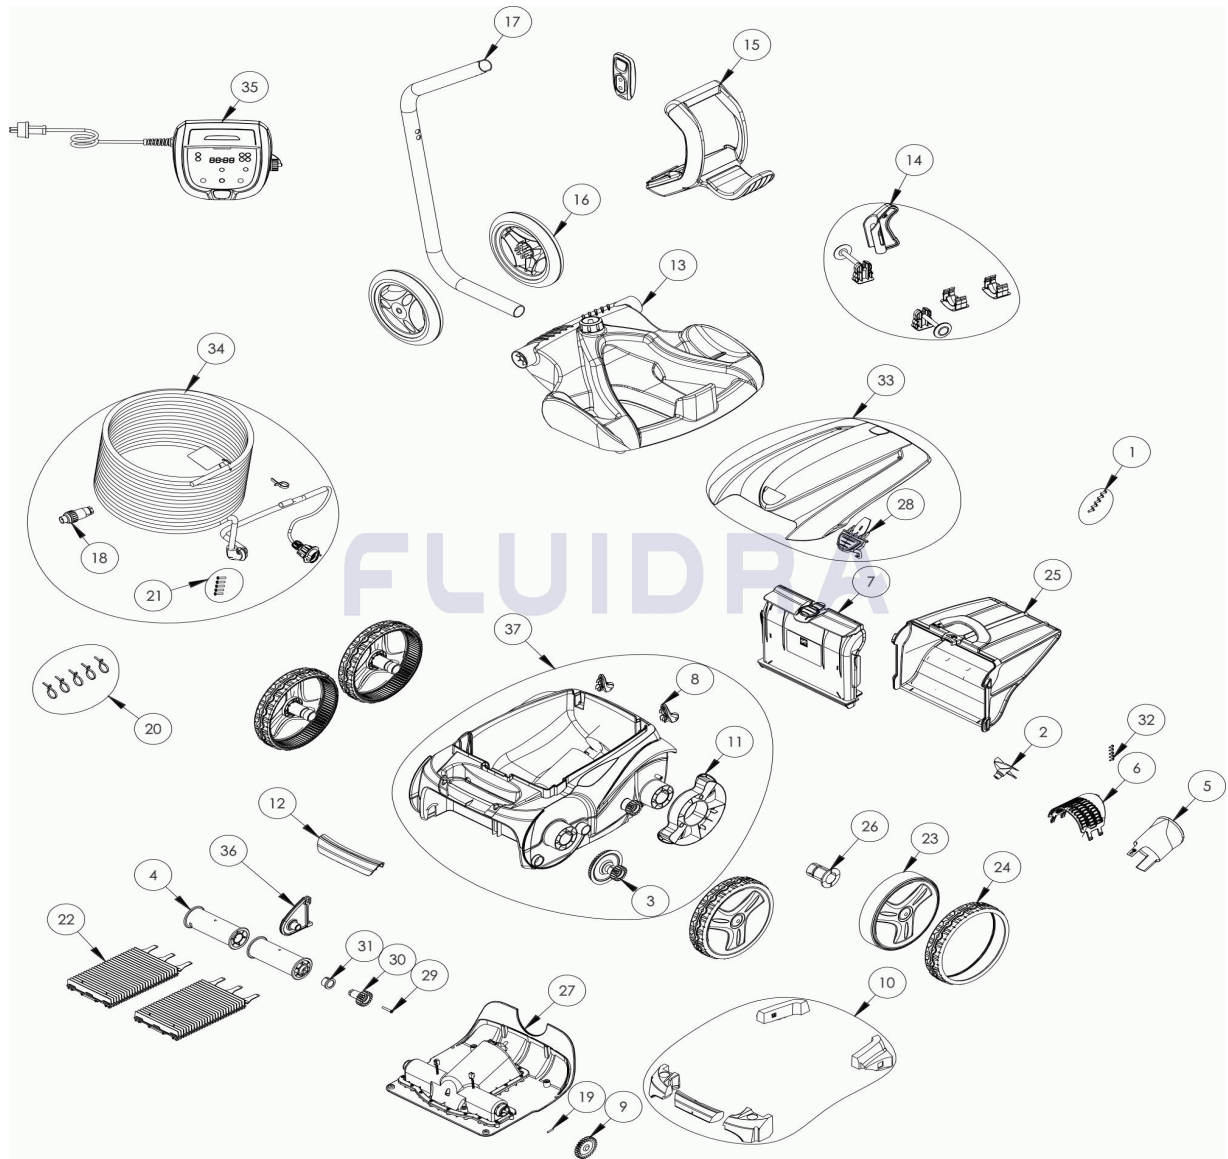

CODE **WR000250**

DESCRIPTION: **OV 5410**

FRANCAIS

POS	CODE	DESCRIPTION	QUANTITE	POS	CODE	DESCRIPTION	QUANTITE
1	R0516700	VIS 4*12 MM (X5)	1	16	R0565100	ROUES CHARIOT (*2)	1
2	R0517000	HELICE V	1	17	R0565200	TUBE CHARIOT	1
3	R0517200	TRANSMISSION	4	18	R0565600	CONNECTEUR 4 PTS	1
4	R0517400	SUPPORT BROSE (* 2)	1	19	R0567800	GOUPILLE 3*16 MM (*5)	1
5	R0517500	GUIDE FLUX	1	20	R0567900	LIEN SERRAGE CABLE FLOTT (*5)	1
6	R0517600	GRILLE MOTEUR	1	21	R0608500	VIS 4*16 MM A4 (*5)	1
7	R0517700	SUPPORT FILTRE V	1	22	R0635901	BROSSE TYPE 1 PMS2915 ZODIAC (* 2)	1
8	R0518100	BUMPER A ROULETTE(*2)	1	23	R0636002	JANTE GDE PMS2915 ZODIAC	4
9	R0518800	PIGNON 27 DENTS (*2)	1	24	R0636200	BANDAGE GD RAL9022 ZODIAC	4
10	R0539700	FLOTTEUR COMPLET	1	25	R0636600	FILTRE DEBRIS FIN 100µ V	1
11	R0540300	PROTECTION ROUE	2	26	R0636700	PALIER ROUE ZODIAC	4
12	R0540400	POIGNEE PMS295	1	27	R0638000	BLOC MOTEUR TYPE C	1
13	R0564800	EMBASE CHARIOT	1	28	R0638700	VERROU TRAPPE PMS108	1