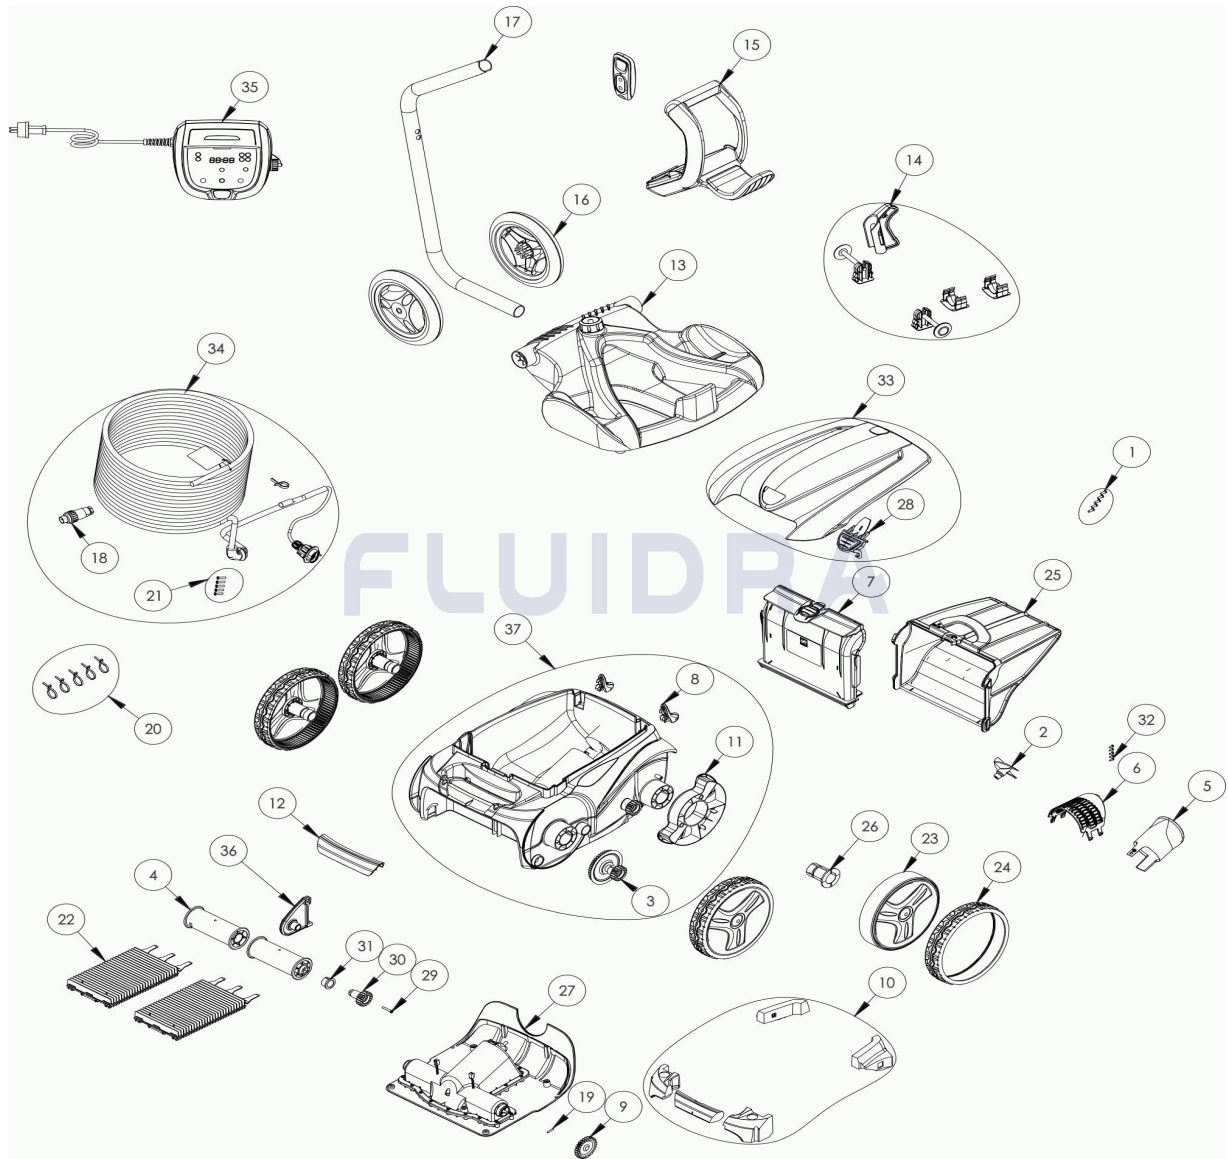

CODIGO **WR000250**

DESCRIÇÃO: **OV 5410**

PORTUGUES

POS	CODIGO	DESCRIÇÃO	JANTIDADE	POS	CODIGO	DESCRIÇÃO	JANTIDADE
1	R0516700	PARAFUSO 4*12 MM (Pack 5 UN)	1	16	R0565100	RODAS CARRO DE TRANSPORTE	1
2	R0517000	HÉLICE	1	17	R0565200	TUBO CARRO DE TRANSPORTE	1
3	R0517200	CJTO. TRANSMISSÃO	4	18	R0565600	LIGAÇÃO DE CABO 4 PINS	1
4	R0517400	ROLO PORTA-ESCOVAS (Pack 2 UN)	1	19	R0567800	CLIP FIXADOR 3*16 MM (Pack 5 UN)	1
5	R0517500	CANALIZADOR DE FLUXO	1	20	R0567900	ABRACADEIRA CABO FLUTUANTE	1
6	R0517600	TELA PROTECÇÃO	1	21	R0608500	PARAFUSO 4*16 MM A4 (Pack 5 UN)	1
7	R0517700	SUPORTE FILTRO	1	22	R0635901	ESCOVAS TIPO 1 PMS2915 ZODIAC (Pack 2	1
8	R0518100	PÁRA-CHOQUES CON RODAS (Pack 2 UN)	1	23	R0636002	ARO GRANDE PMS2915 ZODIAC	4
9	R0518800	RODA DENTADA 27 DENTES (Pack 2 UN)	1	24	R0636200	ARO GRANDE GD RAL9022 ZODIAC	4
10	R0539700	FLUTUADOR	1	25	R0636600	FILTRO RESÍDUOS FINOS 100µ V	1
11	R0540300	PROTETOR DA RODA	2	26	R0636700	TAMPA DO ROLAMENTO DA RODA	4
12	R0540400	PEGA PMS295	1	27	R0638000	BLOCO MOTOR TIPO C	1
13	R0564800	BASE CARRO DE TRANSPORTE	1	28	R0638700	FECHO DA TAMPA PMS108	1