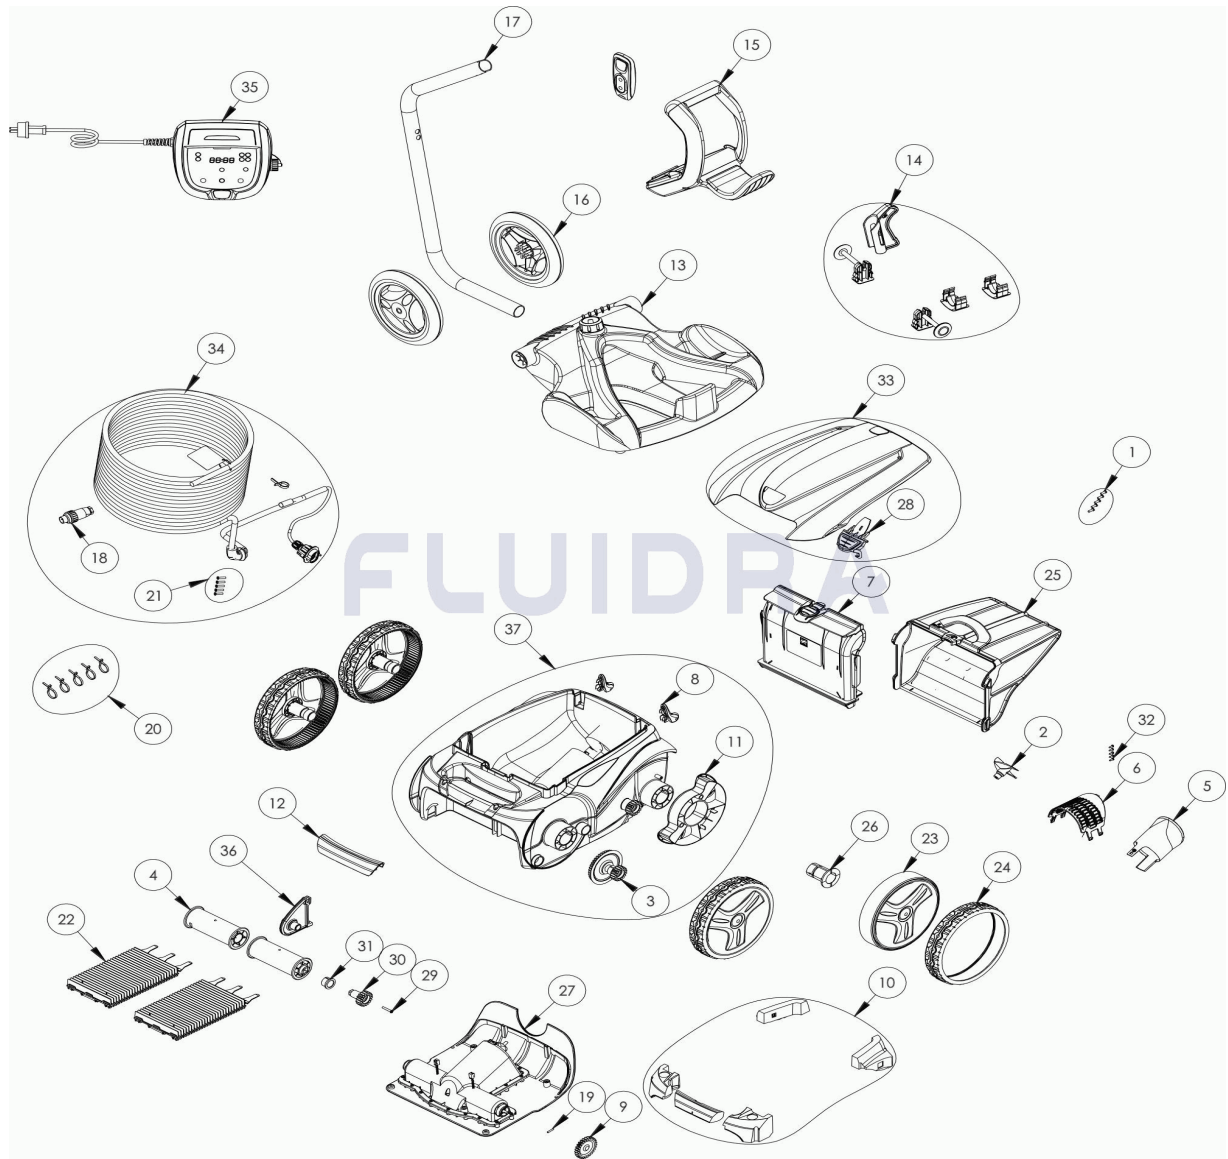

CODE **WR000250**

BESCHREIBUNG: **OV 5410**

DEUTSCH

POS	CODE	BESCHREIBUNG	MENGE	POS	CODE	BESCHREIBUNG	MENGE
1	R0516700	SCHRAUBE 4 * 12 MM(SET mit 5 Stk.)	1	16	R0565100	RÄDER CADDY (SET mit 2 Stk.)	1
2	R0517000	TURBINE	1	17	R0565200	STANDROHR FÜR CADDY	1
3	R0517200	GETRIEBE	4	18	R0565600	SCHWIMMKABEL STECKER (4 PTS)	1
4	R0517400	BÜRSTENWALZE (SET mit 2 Stk.)	1	19	R0567800	SPLINT FÜR KREUZAPPENANTRIEB (SET	1
5	R0517500	STRÖMUNGSDÜSE	1	20	R0567900	KLEMME FÜR SCHWIMMKABEL (SET mit 5 Stk.)	1
6	R0517600	SCHUTZGITTER	1	21	R0608500	SCHRAUBE 4 * 16 MM, A4 (SET mit 5 Stk.)	1
7	R0517700	DECKEL FILTERKORB	1	22	R0635901	BÜRSTEN TYP 1 PMS2915 ZODIAC (2 im SET)	1
8	R0518100	STOSSFÄNGER MIT ROLLER (SET mit 2 Stk.)	1	23	R0636002	FELGE GROß, VORNE, PMS2915	4
9	R0518800	ZAHNRAD 27 ZÄHNE (SET mit 2 Stk.)	1	24	R0636200	REIFEN GROß RAL9022 (4WD)	4
10	R0539700	SCHWIMMKÖRPER, KOMPLET EC	1	25	R0636600	FILTER FEIN 100µ	1
11	R0540300	RADSCHUTZBLENDE	2	26	R0636700	RADBÜCHSE EC	4
12	R0540400	GRIFFSTÜCK BLAU PMS295	1	27	R0638000	MOTORBLOCK TYP C	1
13	R0564800	BODENPLATTE CADDY	1	28	R0638700	GEHÄUSERIGEL, PMS108	1