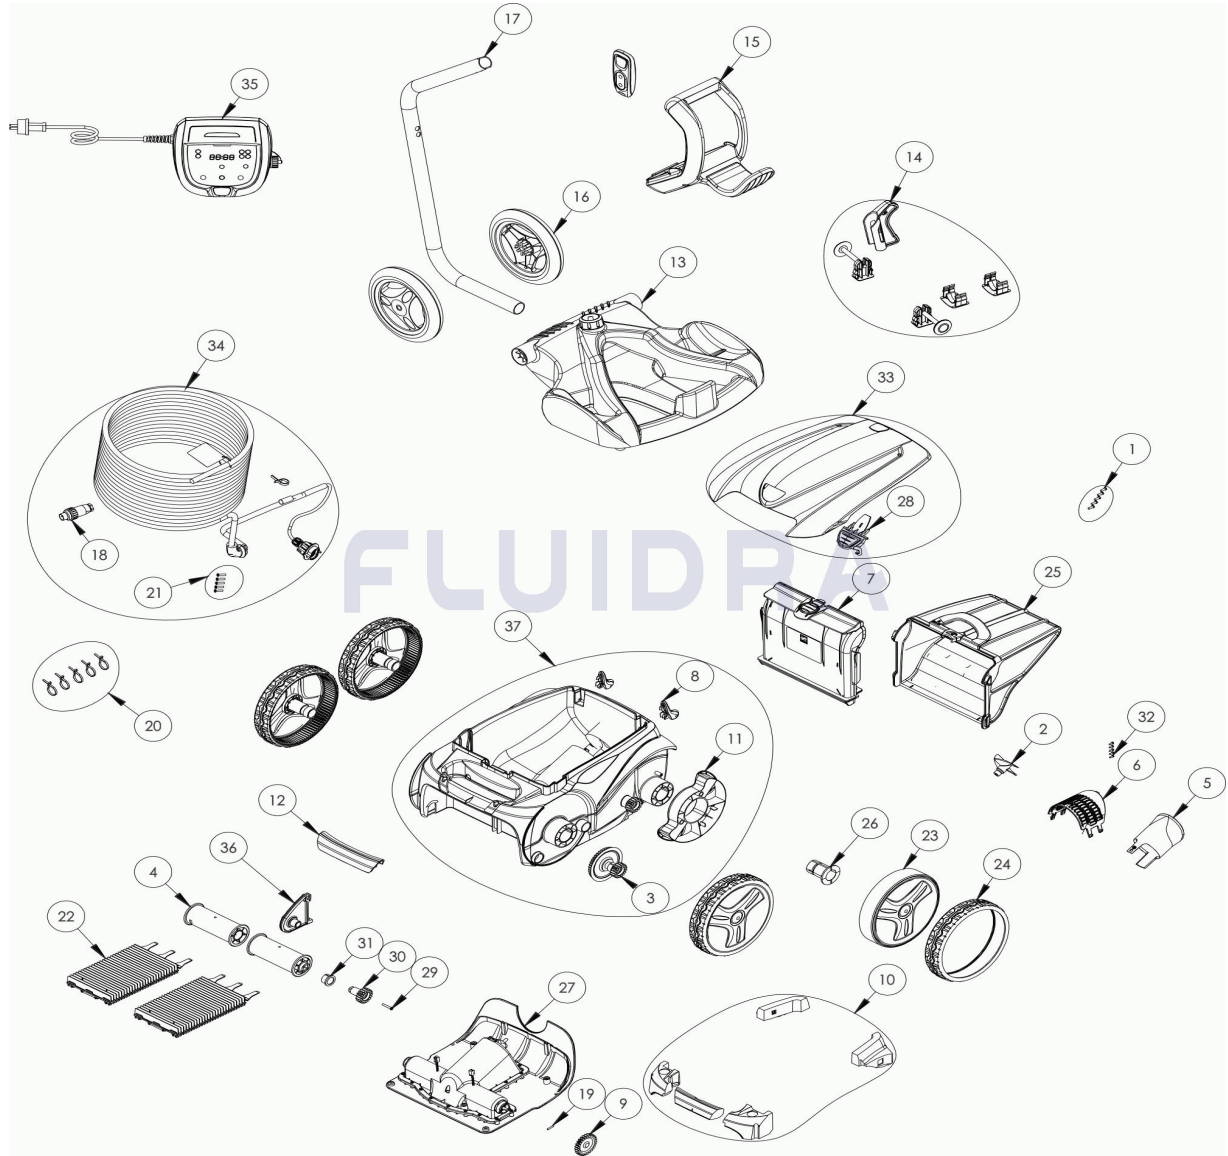

CODIGO **WR000250**

 DESCRIPCION: **OV 5410**

**ESPAÑOL**

POS	CODIGO	DESCRIPCION	CANTIDAD	POS	CODIGO	DESCRIPCION	CANTIDAD
1	R0516700	TORNILLO 4*12 MM (PACK DE 5 UN.)	1	16	R0565100	RUEDAS CARRO DE TRANSPORTE (Pack 2	1
2	R0517000	HÉLICE	1	17	R0565200	TUBO CARRO DE TRANSPORTE	1
3	R0517200	CJTO. TRANSMISIÓN	4	18	R0565600	CONECTOR DE CABLE 4 PINS	1
4	R0517400	RODILLO PORTACEPILLOS (Pack 2 UN)	1	19	R0567800	CLIP FIJADOR 3*16 MM (Pack 5 UN)	1
5	R0517500	CANALIZADOR DE FLUJO	1	20	R0567900	ABRAZADERAS CABLE FLOTANTE ( Pack 5	1
6	R0517600	MALLA PROTECCIÓN	1	21	R0608500	TORNILLO 4*16 MM (PACK DE 5 UN	1
7	R0517700	SOPORTE FILTRO	1	22	R0635901	CEPILLOS TIPO 1 PMS2915 ZODIAC (Pack 2	1
8	R0518100	PARACHOQUES CON RUEDAS (Pack 2 UN)	1	23	R0636002	LLANTA GRANDE PMS2915 ZODIAC	4
9	R0518800	PIÑÓN 27 DIENTES (Pack 2 UN)	1	24	R0636200	LLANTA GRANDE GD RAL9022 ZODIAC	4
10	R0539700	FLOTADOR	1	25	R0636600	FILTRO RESIDUOS FINOS 100µ V	1
11	R0540300	PROTECTOR DE RUEDA	2	26	R0636700	CASQUILLO COJINETE RUEDA ZODIAC	4
12	R0540400	EMPUÑADURA PMS295	1	27	R0638000	BLOQUE MOTOR TIPO C	1
13	R0564800	BASE CARRO DE TRANSPORTE	1	28	R0638700	CIERRE TAPA PMS108	1

CODIGO **WR000250**DESCRIPCION: **OV 5410**

14	R0564900	KIT ACCESORIOS CARRO	1	29	R0638900	TORNILLO 4*25 MM (Pack 5 UN)	1
15	R0565000	EMPUÑADURA CARRO DE TRANSPORTE	1	30	R0639000	PIÑÓN 17 DIENTES (Pack 2 UN)	1
31	R0639100	CASQUILLO EXTERIOR (Pack 2 UN)	1	35	R0868600	UNIDAD DE CONTROL 13V EU	1
32	R0639200	TORNILLO 2.9*9.5 MM (Pack 5 UN)	1	36	R0880500	CLIP FIJACIÓN DE RODILLOS	1
33	R0718700	TAPA PMS2915	1	37	R0882700	CARCASA COMPLETA 4WD	1
34	R0726600	CABLE FLOTANTE SWIVEL 18M	1				